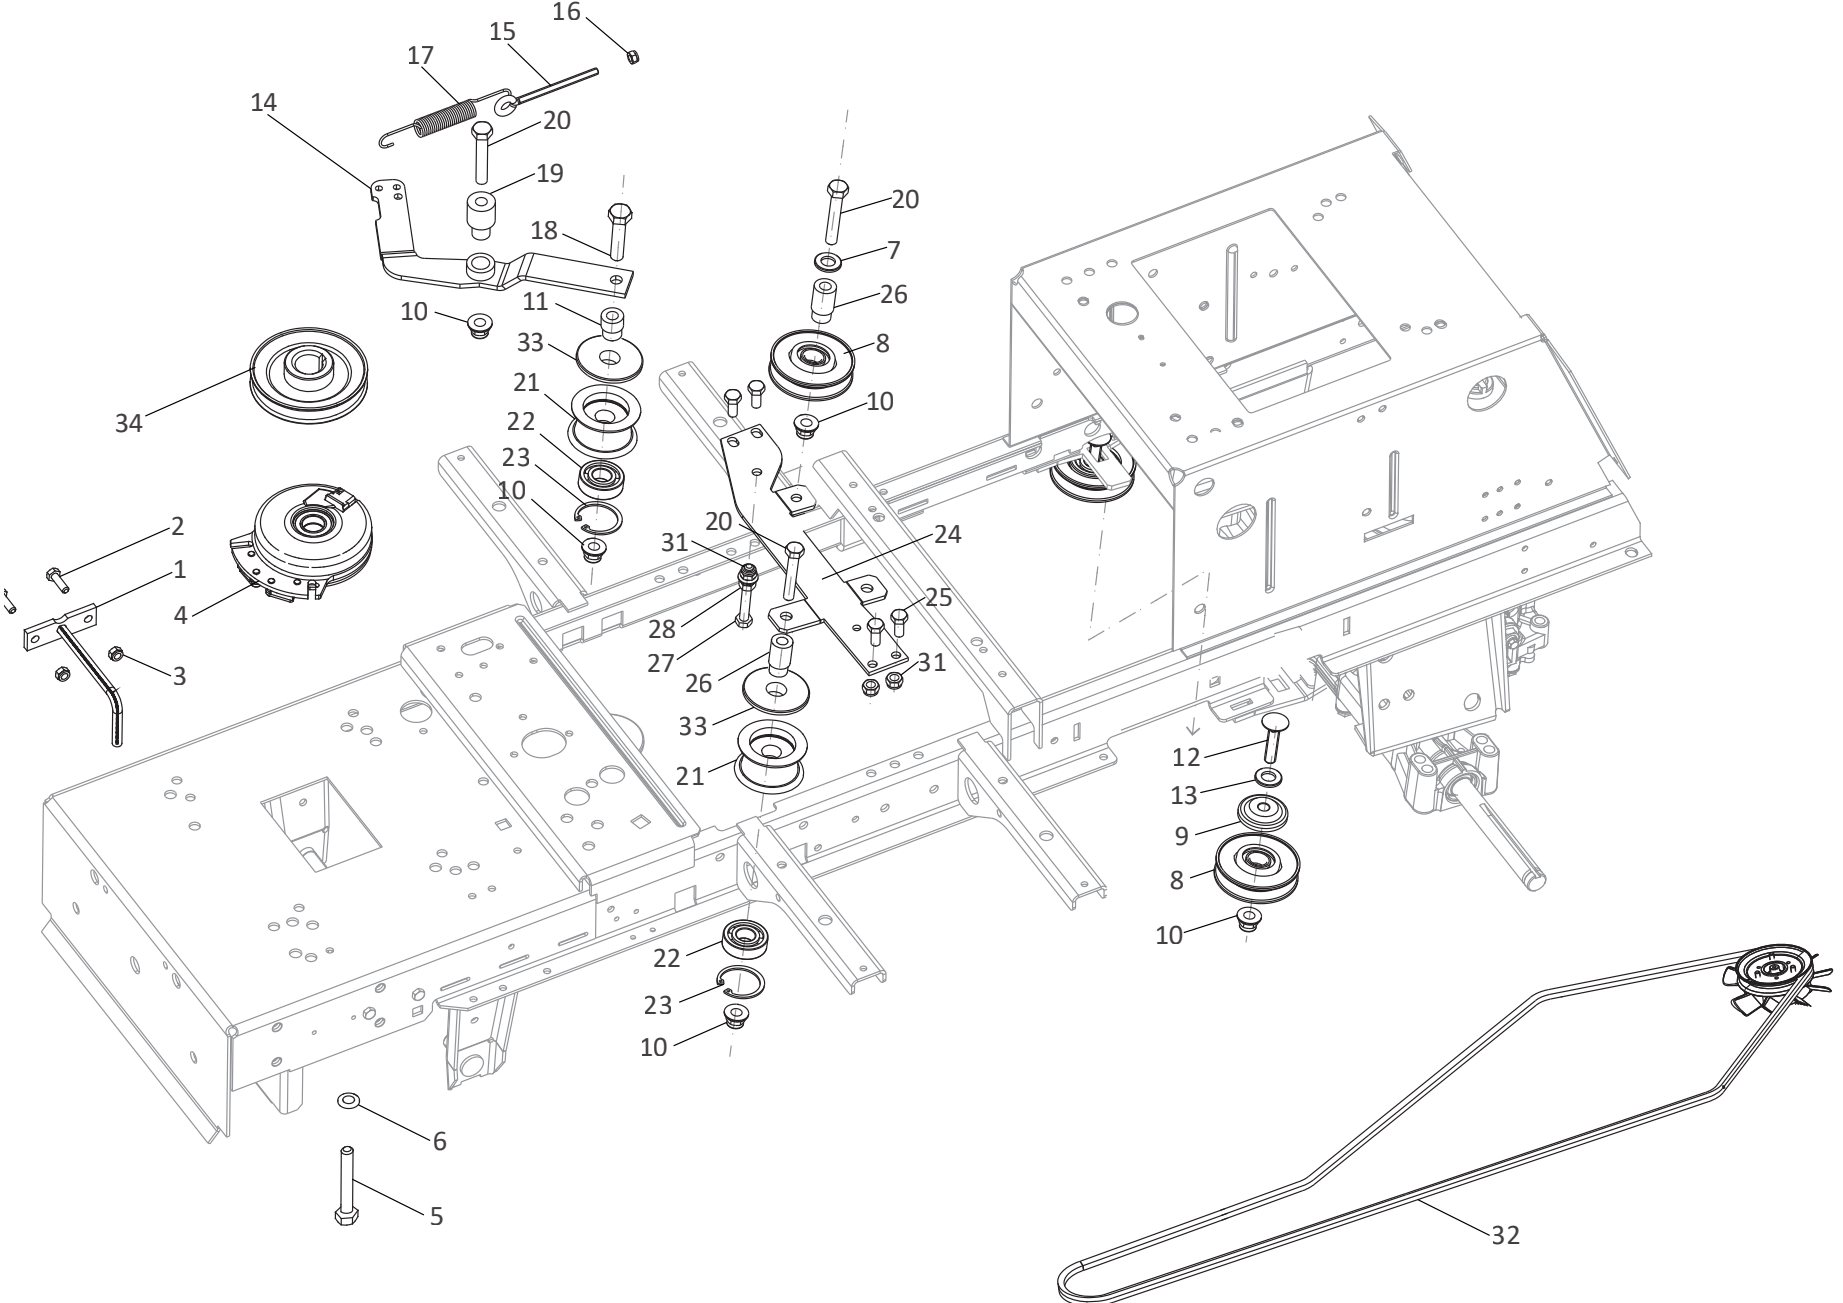

Elektrokupplung & Riemenscheiben

Ersatzteilnummern

Pos.	Artikelnummer	Beschreibung	Anzahl	Anmerkung
1	S532936362273	Verdrehsicherung für Elektrokupplung	1	
2	N309503548	Sechskantschraube M6X20 DIN 933	2	
3	N311129525	Sicherungs-Sechskantmutter mit Flansch M6 DIN 6926	2	
4	N532151196	Elektromagnetische Kupplung I-521	1	
5	N309579511	Schraube UNF 7/16"X3" 10.9 verzinkt	1	
6	N311219516	Keilsicherungsscheibe, NL11 Dacromet	1	
7	N311210504	Unterlegscheibe 10.5 DIN 125	1	
8	N532150824	Riemenscheibe COMPENSA C-00237/1	3	
9	N532151119	Deckel C-00693 COMPENSA	2	
10	N311129523	Sicherungs-Sechskantmutter mit Flansch M10 DIN 6926	6	
11	S532094214533	Distanzbuchse für Spannrolle	1	
12	N309019531	Flachrundschraube mit Vierkantansatz M10X45 DIN 603	2	
13	N311210505	Unterlegscheibe 13 Din 125	2	
14	S532913323073	Spannarm	1	
15	N309578523	Augenschraube M6X80 S OKEM BN1006	1	
16	N311129513	Sechskantmutter, Polyamidklemmteil, M6 DIN 985	1	
17	N315231270	Spannfeder 0-9746-497	1	
18	N309203544	Sechskantschraube M10X45 DIN 933	1	
19	S532094216023	Abstandsbuchse	1	
20	N309503577	Sechskantschraube M10X60 DIN 933	3	
21	N532151361	Spannrolle inkl. Kugellager & Sicherungsring 9-3325-296	2	
22	N324162098	Kugellager 6203 2 RS C 66IB	2	
23	N311733079	Sicherungsring 40	2	
24	S532113422033	Halter für Umlenkrolle	1	
25	N309503518	Sechskantschraube M8X20 DIN 933	4	
26	S532094214173	Buchse	2	
27	N309501536	Schraube M8X65	1	
28	N311150503	Sechskantmutter M8 DIN 934	2	
31	N311129501	Sechskantmutter, Polyamidklemmteil, M8 DIN 985	5	
32	N272731252	Antriebskeilriemen VB 13x2620LI Optibelt	1	
33	N532151639	Lagerabdeckung 0-8022-201	2	
34	N532151345	Motorriemenscheibe 9-3325-295 K46	1