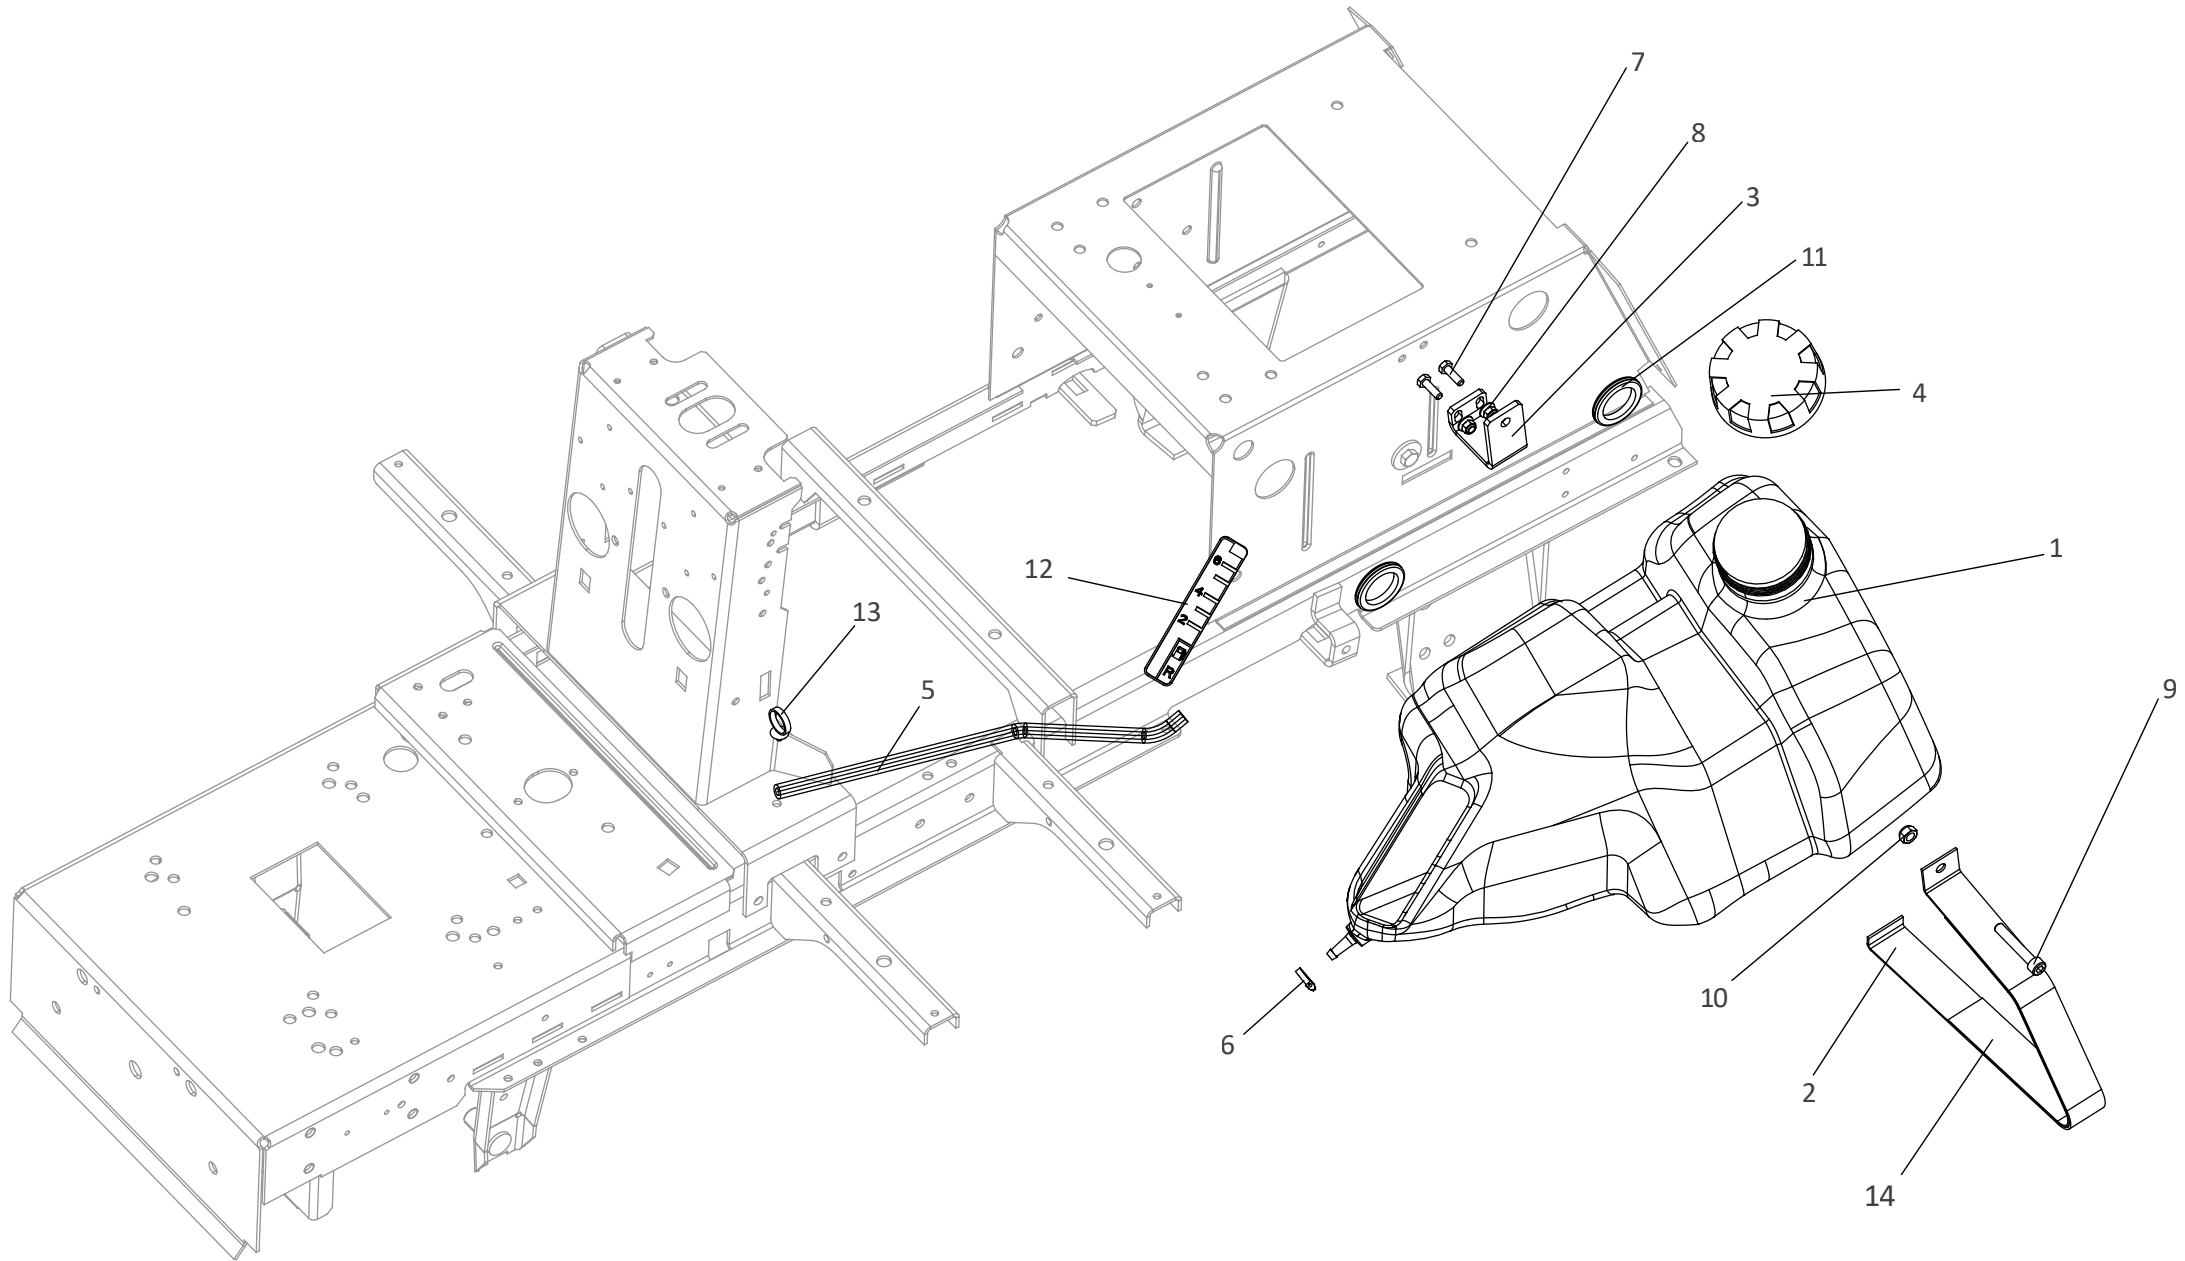

Kraftstofftank 11,9 Liter

Ersatzteilnummern

Pos.	Artikelnummer	Beschreibung	Anzahl	Anmerkung
1	N232130026	Kraftstofftank weiß 0-2766-201 UJ	1	11,9L
2	S532013422073	Halter für Kraftstofftank UJ	1	
3	S532013425133	Halter	1	
4	N321841017	Tankdeckel 9-2725-201	1	
5	S532986018003	Kraftstoffschlauch NJ,UJ, AJ	1	
6	N000532058	Schlauchschelle UM 5008	2	
7	N309503548	Sechskantschraube M6X20 DIN 933	2	
8	N311129525	Sicherungs-Sechskantmutter mit Flansch M6 DIN 6926	2	
9	N309503574	Innensechskantschraube M8X50 DIN 912	1	
10	N311129501	Sechskantmutter, Polyamidklemmteil, M8 DIN 985	1	
11	N273121038	Gummitülle 28,5x2	2	
12	N283293026	Aufkleber, Füllstand Kraftstoff 0-8732-223	1	
13	N532150211	Kabelklammer 282 432	2	
14	N273192018	Gummiband 0-8530-609	1