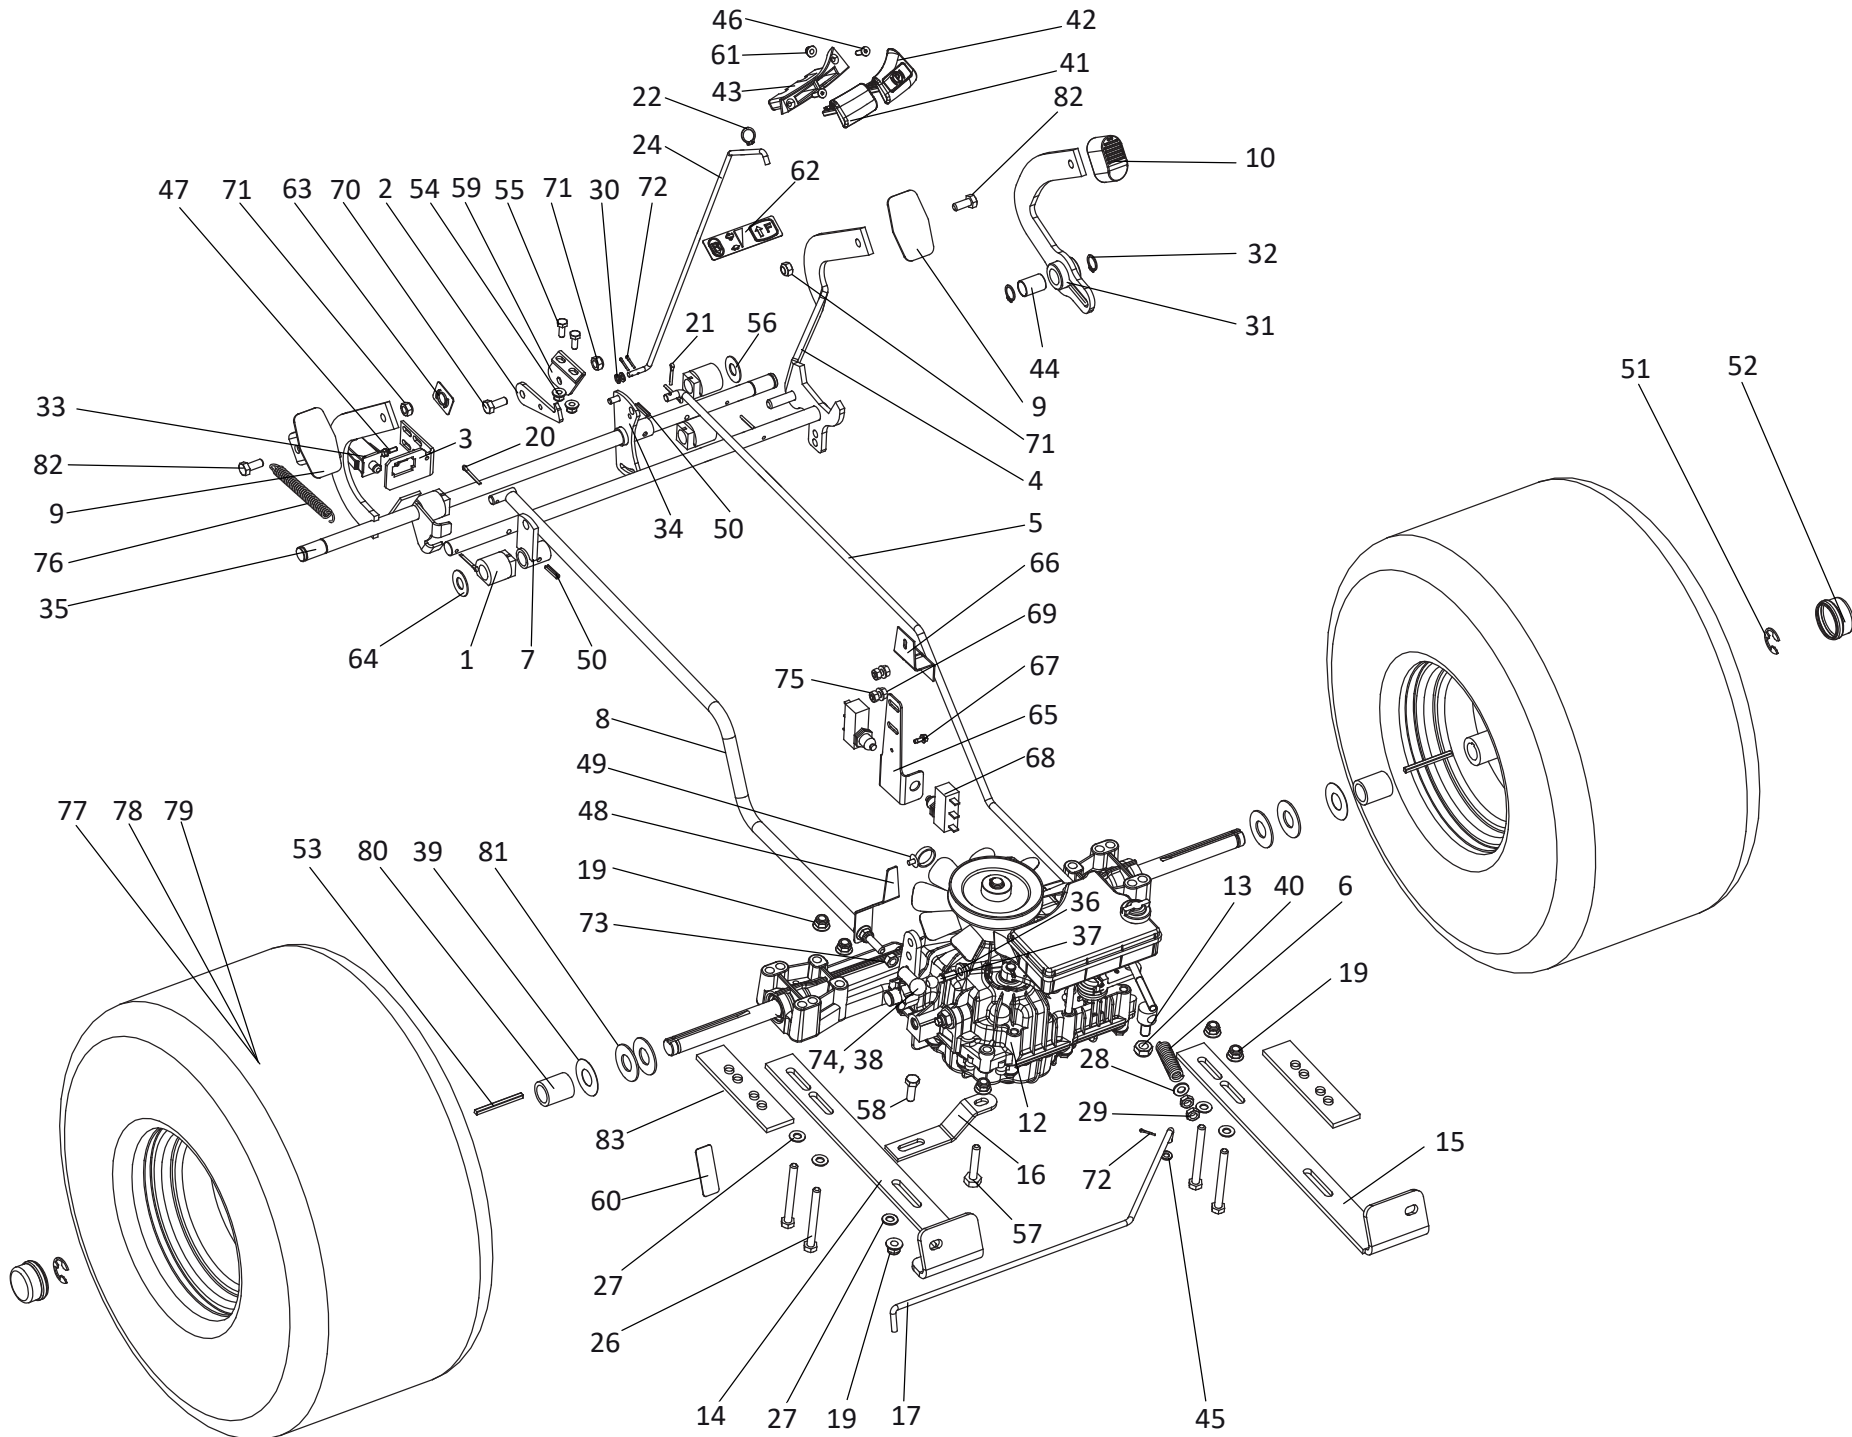

Antrieb TuffTorq 2WD K46 mit aut. Diff.-Sperre

Ersatzteilnummern

Pos.	Artikelnummer	Beschreibung	Anzahl	Anmerkung
82	N309543506	Innensechskantschraube M8x20 DIN 912	2	
83	S532113309733	Zwischenplatte für Getriebe	2	
84	N311212508	Unterlegscheibe 9 verzinkt Din 125	2	