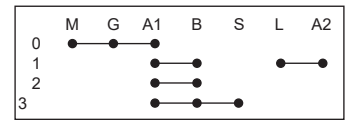

Elektrik / Schaltplan

17

1