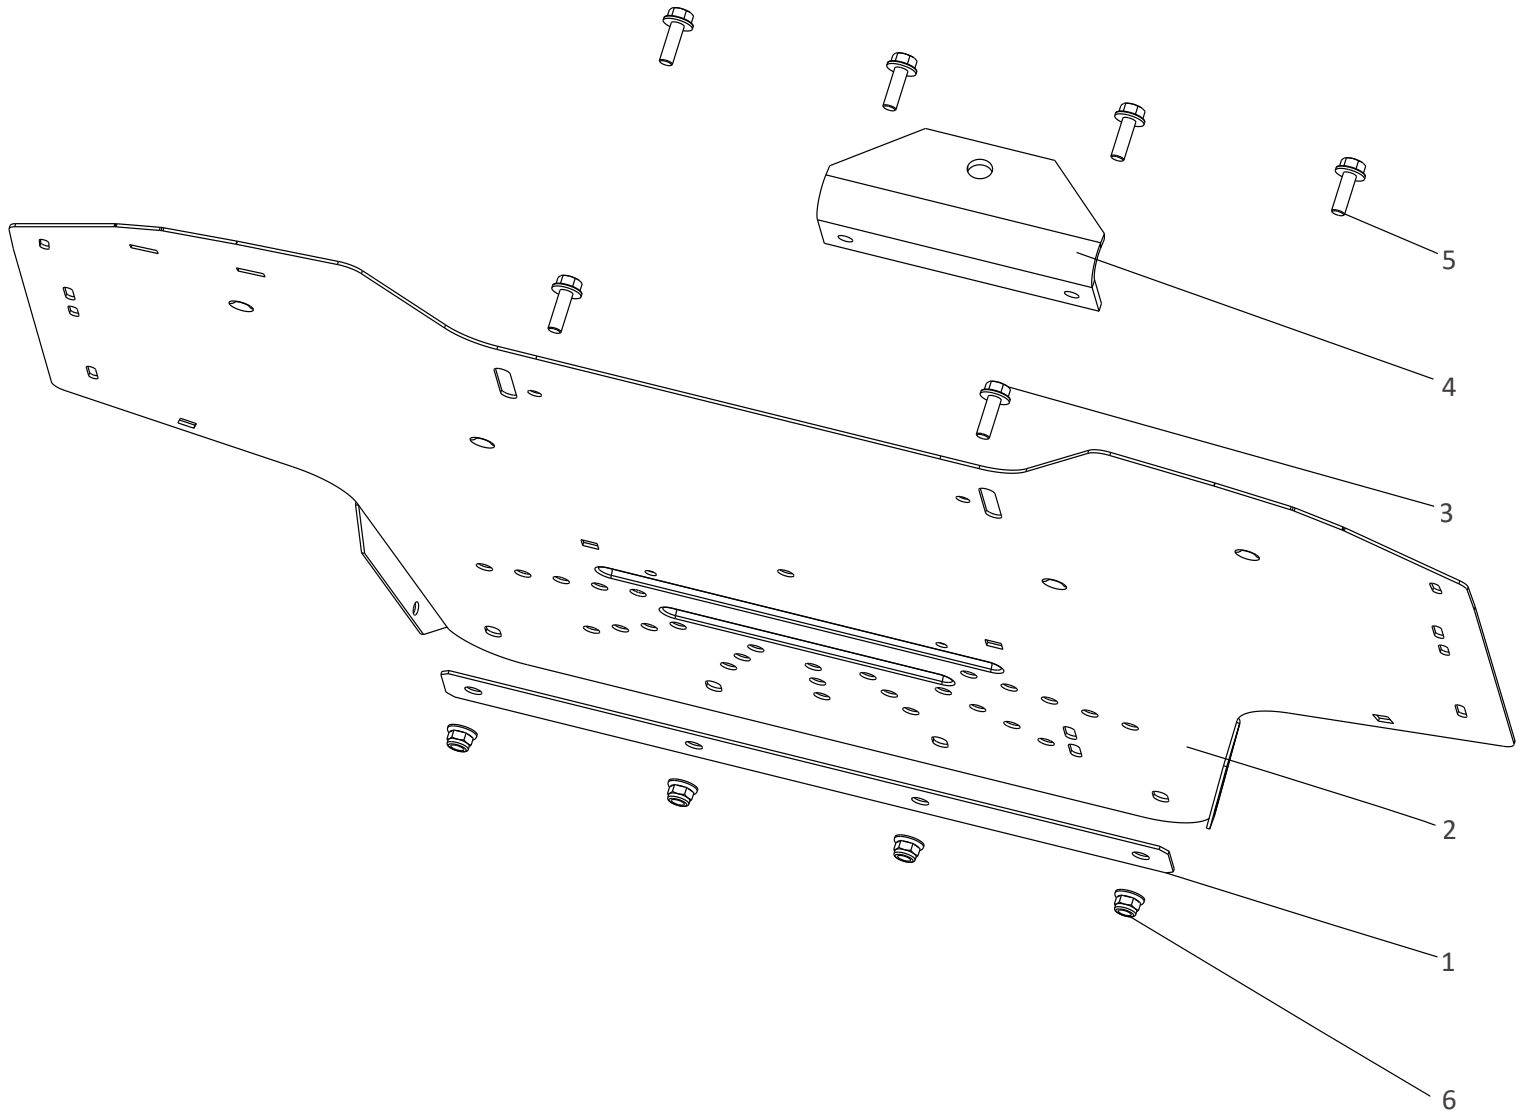

Heckteil 110cm

Ersatzteilnummern

Pos.	Artikelnummer	Beschreibung	Anzahl	Anmerkung
1	S532013422283	Verstärkungsleiste	1	
2	S532074422893	Heckblech Mulcher	1	2022
3	N309578555	Sechskantschraube mit Flansch M8x25 DIN 6921	2	
4	S532113402453	Anhängervorrichtung	1	
5	N309578011	Sechskantschraube mit Flansch M8X25 DIN 6921	4	
6	N532150290	Sicherungs-Sechskantmutter mit Flansch M8 DIN 6926	4