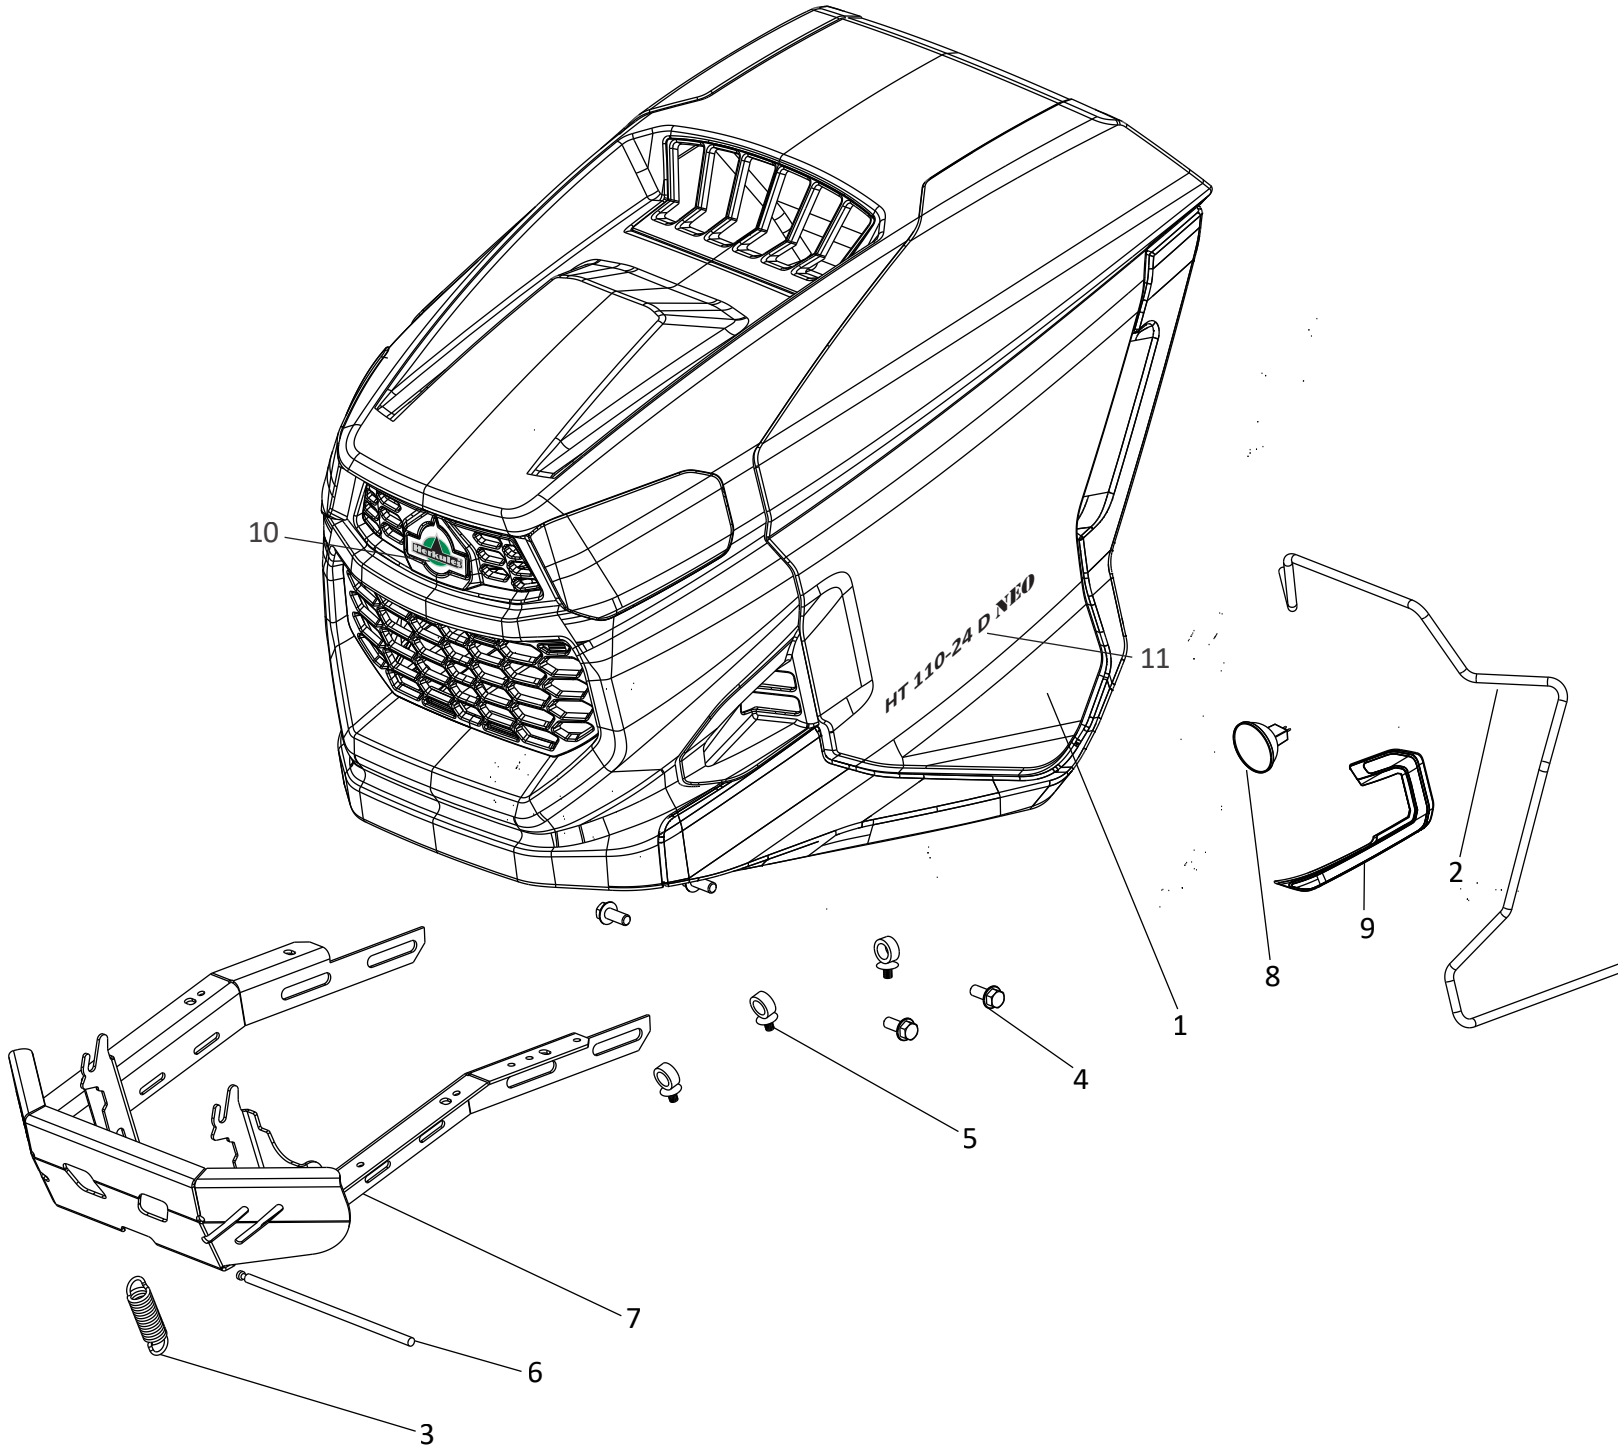

Motorhaube NEO

Ersatzteilnummern

Pos.	Artikelnummer	Beschreibung	Anzahl	Anmerkung
1	N532151929	Motorhaube Kpl. 9-1849-505 TEL. 2023	1	
2	N341271256	Lichtkabelbaum 3-Fach KS004168	1	
3	N315231203	Feder 0-9746-472	1	
4	N309578554	Sechskantschraube mit Flansch M10x25 DIN 6921	4	
5	N532150211	Kabelklammer 282 432	3	
6	S532013102143	Sicherungsstange	1	
7	S532918452203	Stoßstange UJ	1	
8	N347411005	LED-Scheinwerferlampe MR16 4.5W GU5.3 PR.50	2	
9	N341271255	LED Streifen L&R	1	
10	81176	Aufkleber, Herkules Logo geschäumt	1	80x51mm
11	N283293910	Aufkleber, Typ HT110-24D NEO	2