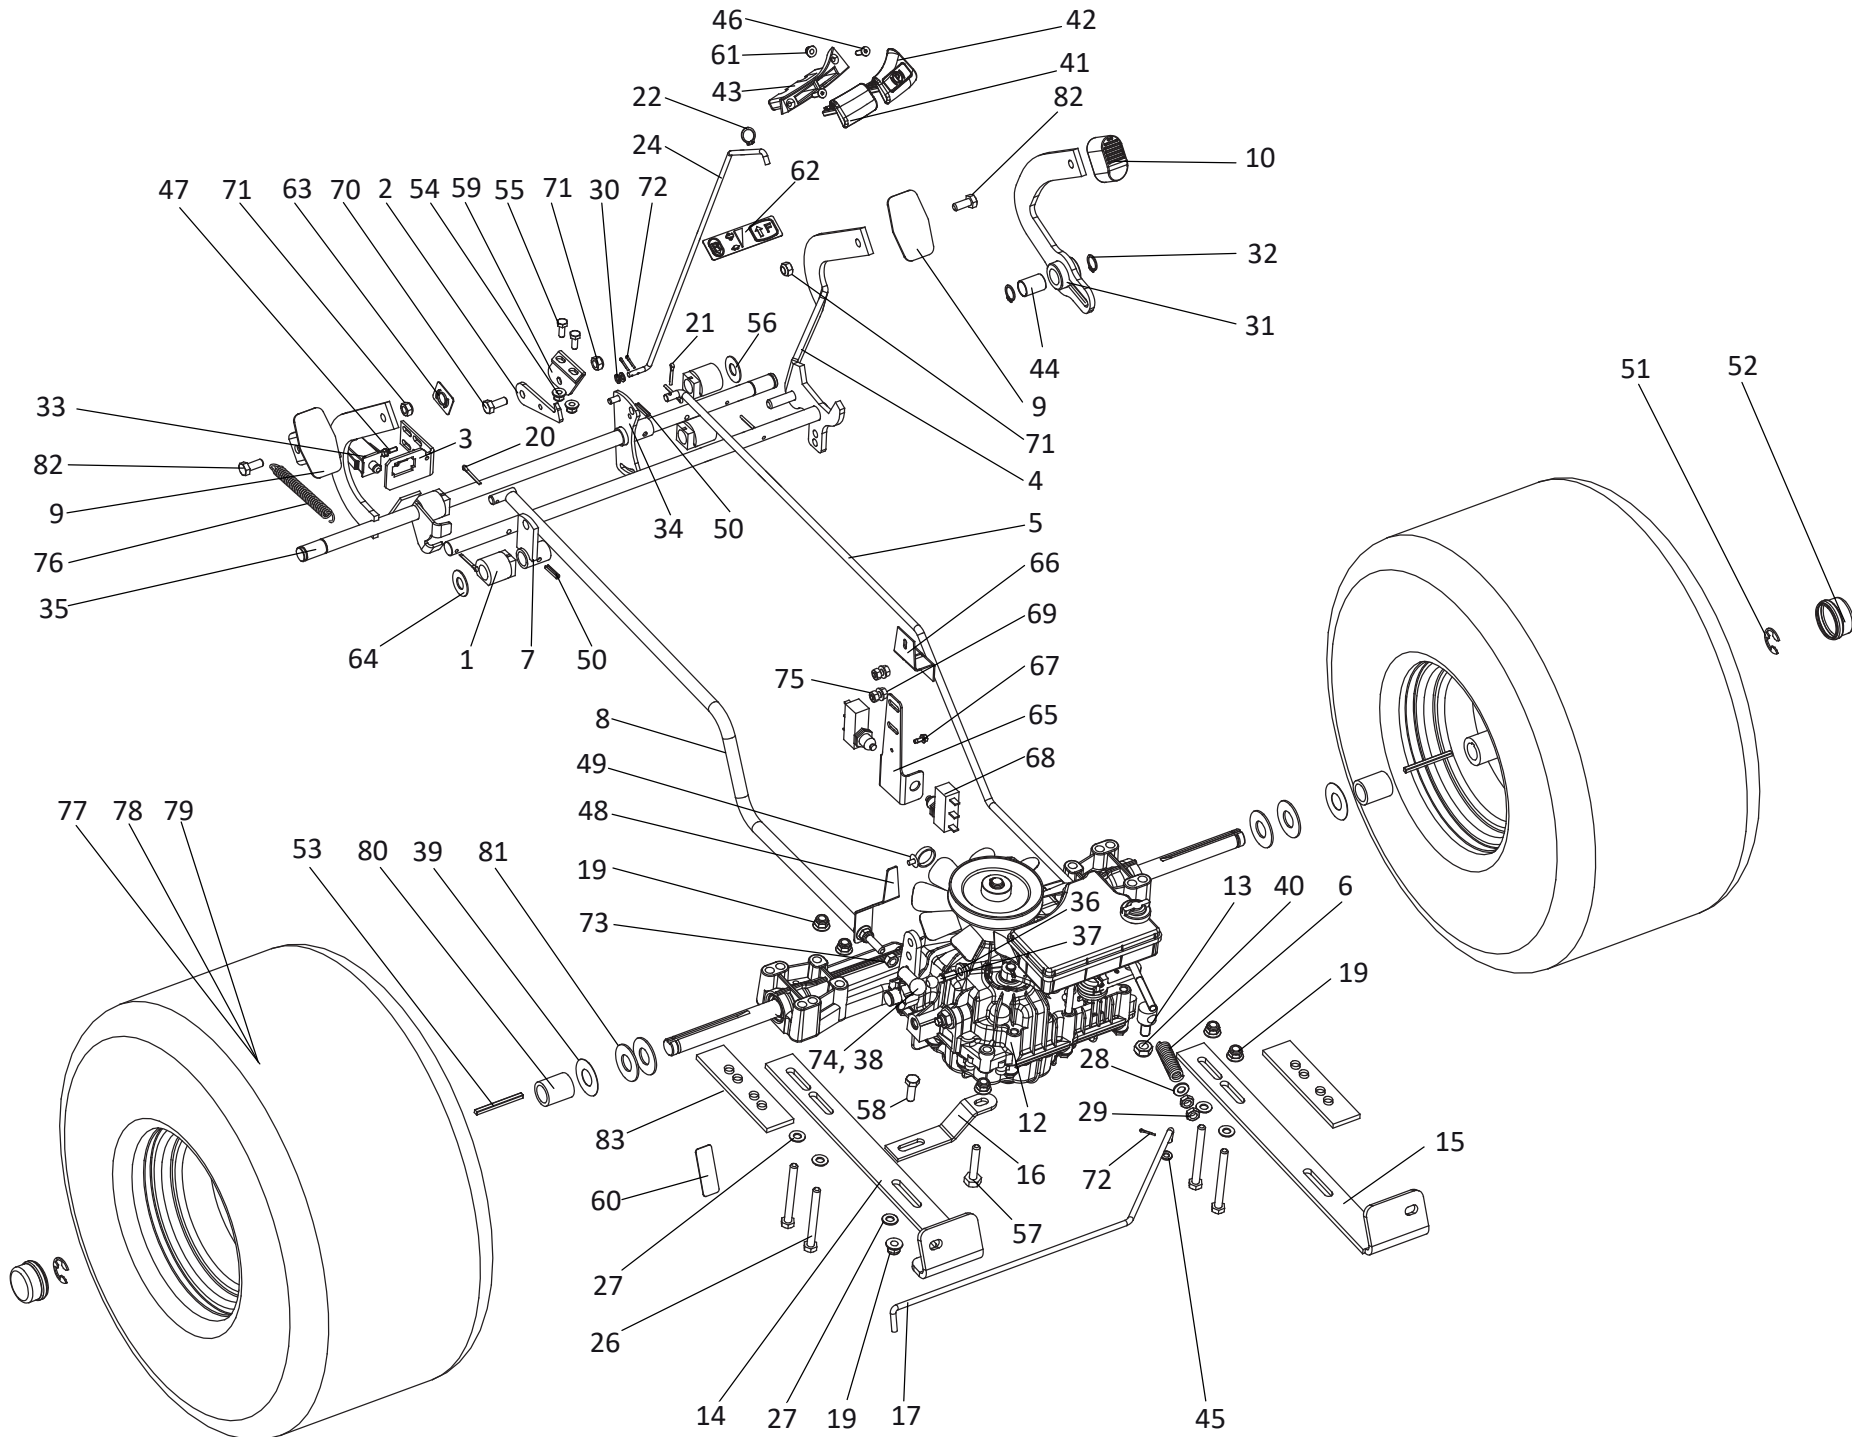

Antrieb TuffTorq 2WD K46 mit aut. Diff.-Sperre

Ersatzteilnummern

Pos.	Artikelnummer	Beschreibung	Anzahl	Anmerkung
45	N311210502	Unterlegscheibe 6.4 Din 125	1	
46	N309578510	Senkschraube mit Innensechskant M5x12 DIN 7991	2	
47	N309578544	Gewindefurchende Schraube Form D, M5x12 DIN 7500 D	2	
48	S532097412053	Neutralfeder	1	
49	N532150211	Kabelklammer 282 432	1	
50	N315238058	Spannhülse 5x22 ISO 8748	2	
51	N311732023	E-Typ Sicherungsring E-75 3/4	2	
52	N532150915	Nabenkappe 0-8025-237	2	
53	N311726099	Keil 0-9231-216	2	
54	N311129525	Sicherungs-Sechskantmutter mit Flansch M6 DIN 6926	5	
55	N309503548	Sechskantschraube M6X20 DIN 933	5	
56	N311210507	Unterlegscheibe 17 DIN 125	2	
57	N309503556	Sechskantschraube M8X55 DIN 933	1	
58	N309578011	Sechskantschraube mit Flansch M8X25 DIN 6921	1	
59	S532113408683	Hebel Parkbremse	1	
60	N283292192	Aufkleber, Bypass	1	
61	N311129524	Sicherungs-Sechskantmutter mit Flansch, M5 DIN 6926	2	
62	N283293028	Aufkleber, 0-8732-208 Fahren	1	
63	N283293029	Aufkleber, Bremse 1-8732-363	1	
64	N311219496	Passscheibe 16X22X1 DIN 988 L 07	2	
65	S532014402173	Halter für Schalter neutral/rückwärts UJ	1	
66	S532014412013	Abdeckblech	1	
67	N309578507	Gewindefurchende Sechskantschraube M4X8 DIN 7500 D	1	
68	N345359004	Mikroschalter MKH 12 D 13-S1	2	
69	N309578545	Gewindefurchende Sechskantschraube, M6X10 DIN 7500 D	2	
70	N309503518	Sechskantschraube M8X20 DIN 933	1	
71	N311129501	Sechskantmutter, Polyamidklemmteil, M8 DIN 985	3	
72	N311338513	Sicherungssplint 1.6X12 Din 94	3	
73	N311150503	Sechskantmutter M8 DIN 934	1	
74	N442073016	Kugelpfanne 13 DIN 71805B	1	
75	N311150504	Sechskantmutter M6 DIN 934	2	
76	N315231161	Feder 0-9746-445	1	
77	N532940170	Hinterrad 20x10.00-8 350 MAG Kpl.	2	
78	N325111023	Hinterradfelge 7.00IX8H2 OTR 202180	2	
79	N274161032	Hinterreifen 20X10-8 350 MAG	2	
80	S532195203743	Distanzhalter	2	
81	S532092208363	Scheibe 42,4x19,4x2,0	8