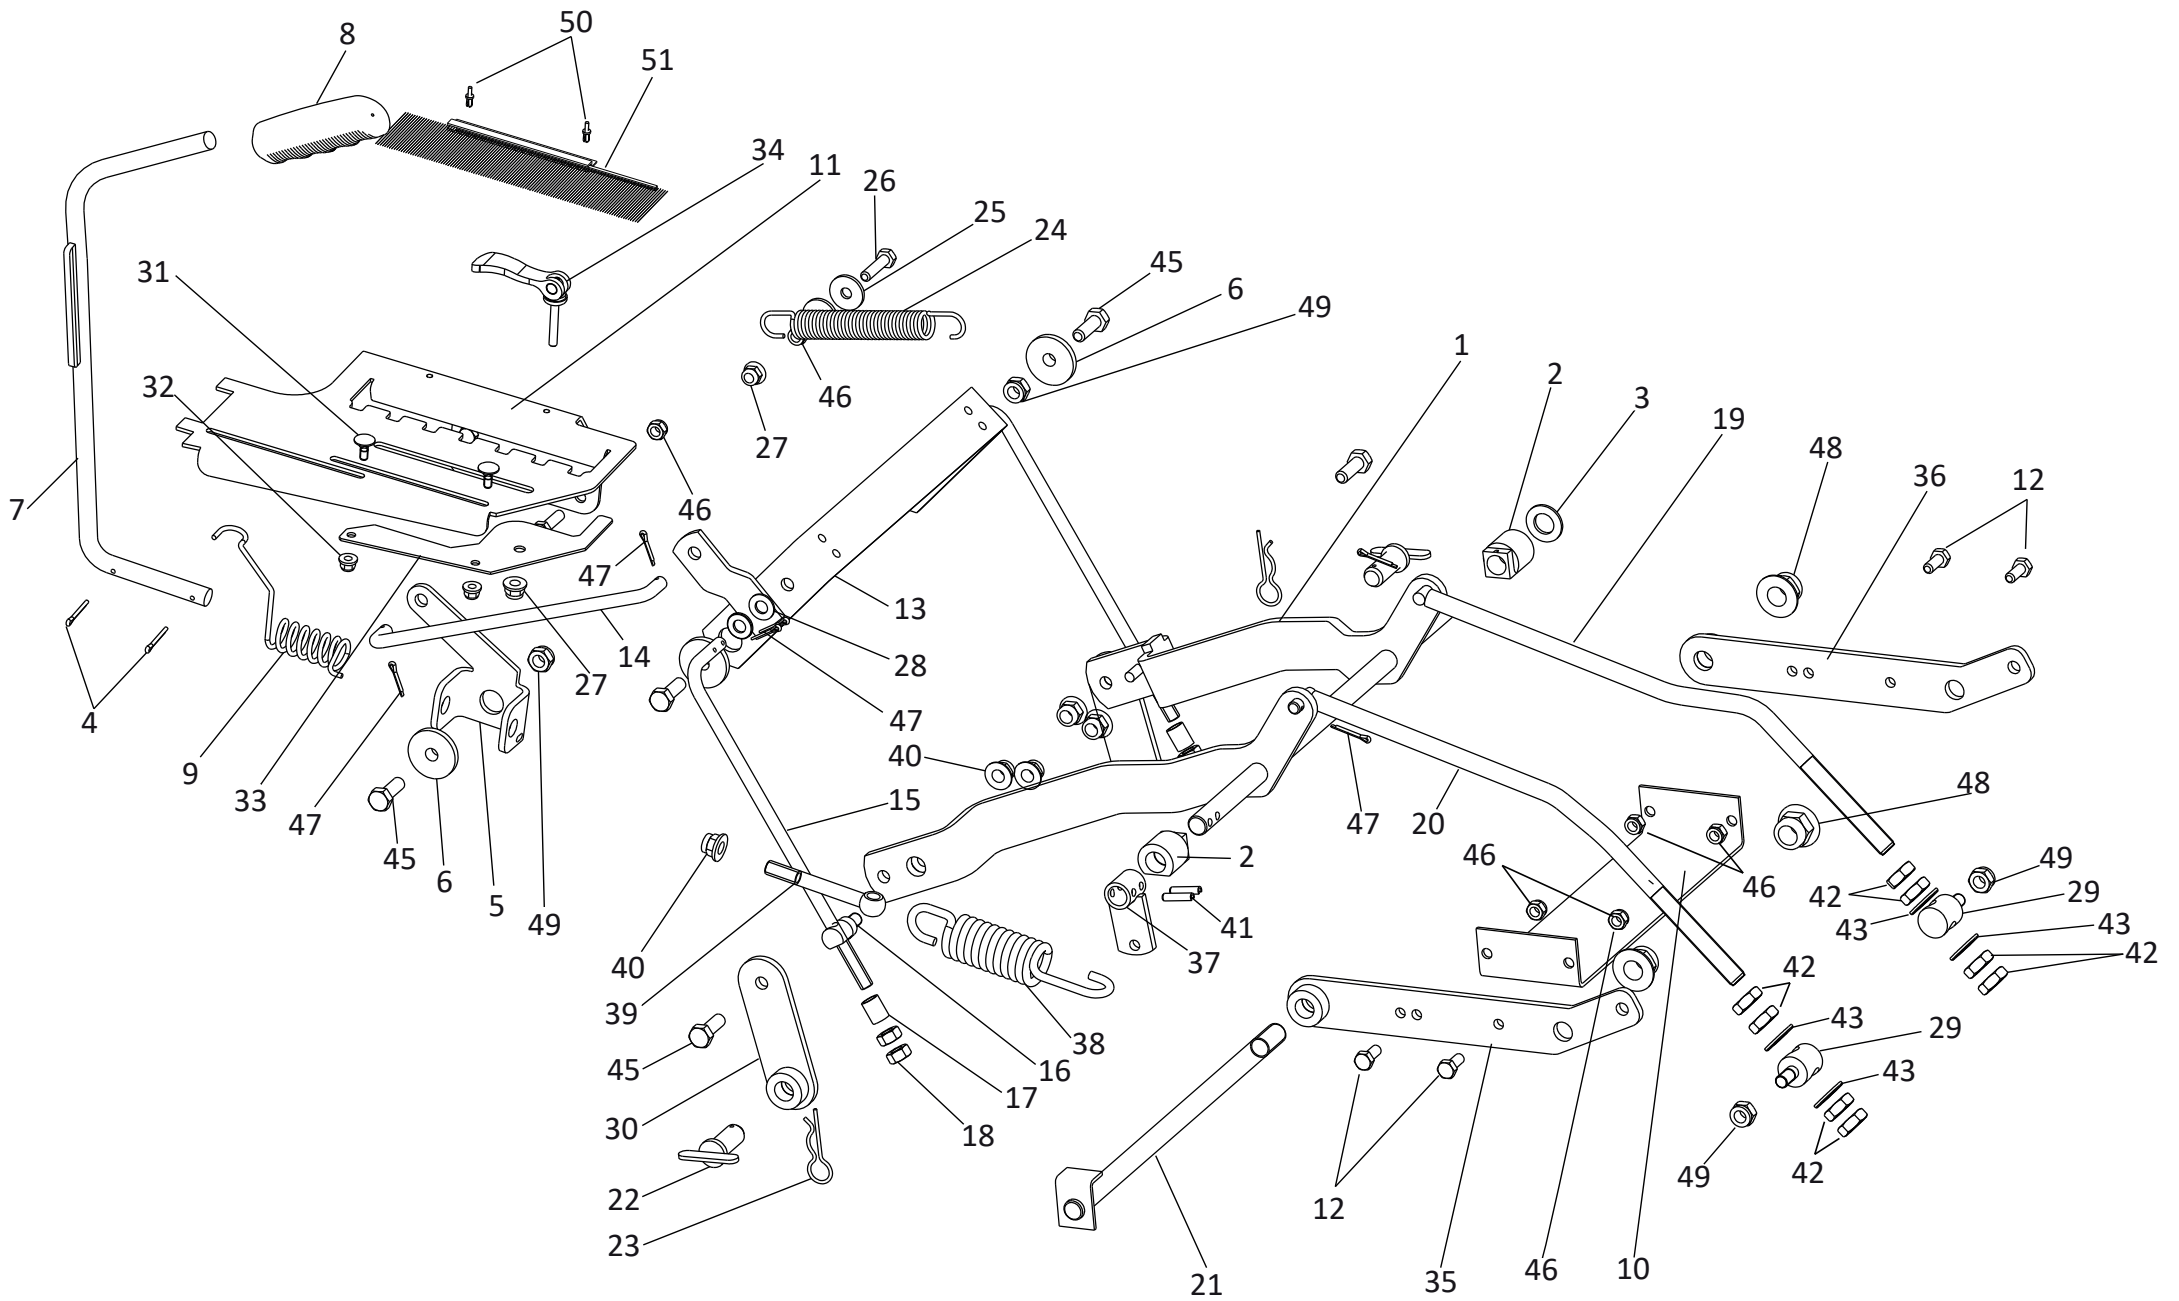

Mähdeckaushebung 110cm

Ersatzteilnummern

Pos.	Artikelnummer	Beschreibung	Anzahl	Anmerkung
1	S532980508293	Aushubarm UJ	1	
2	N722643024	Buchse 0-9462-203	2	
3	N311210507	Unterlegscheibe 17 DIN 125	1	
4	N311338517	Sicherungssplint 3.2X25	2	
5	S532113415563	Halter für Aushubhebel	1	
6	S532092212293	Scheibe mit Absatz 40x10,5x11	3	
7	S532980412183	Aushubhebel	1	
8	N532151357	Handgriff für Aushubhebel 0-8832-202	1	
9	N315231265	Aushubfeder 0-9746-504	1	
10	S532080503673	Halter	1	
11	S532113422253	Aushubsegment	1	
12	N309503518	Sechskantschraube M8X20 DIN 933	4	
13	S532913413323	Aushubhalter	1	
14	N532151358	Hubstange 0-8041-201 UJ	1	
15	N532151359	Hubstange 0-8041-346	2	
16	S532090162083	Bolzen mit Gewinde	2	
17	S532095213823	Distanzstück	2	
18	N311150506	Sechskantmutter M10 DIN 934	4	
19	S532980422503	Hubstange links	1	
20	S532980422493	Hubstange rechts	1	
21	S532938122583	Welle UJ M16 355mm lang	1	
22	S532993462343	Bolzen Kpl.	2	
23	N315238003	Federsplint 0-9245-999 DIN 11024	2	
24	N315231193	Feder 0-9746-460	1	
25	N311212517	Unterlegscheibe Groß 24x8,4x2 DIN 9021	2	
26	N309503543	Sechskantschraube M8X35 DIN 933	3	
27	N532150290	Sicherungs-Sechskantmutter mit Flansch M8 DIN 6926	2	
28	N311210504	Unterlegscheibe 10.5 DIN 125	4	
29	S532090162063	Schraubbolzen	2	
30	S532980322193	Halterahmen	2	
31	N309019507	Flachrundschauben mit Vierkantansatz M6X16 DIN 603	2	
32	N311129525	Sicherungs-Sechskantmutter mit Flansch M6 DIN 6926	2	
33	S532013322083	Verstärkung für Schnellverschluss	1	
34	N532151360	Schnellverschluss 04232-21110 8x30 , Begrenzung Schritthöhe	1	
35	S532980508313	Aufnahmearm rechts	1	
36	S532980508303	Aufnahmearm links	1	
37	S532980365413	Federaufnahme rechts	1	
38	N315231269	Feder 0-9746-507	1	
39	N309510001	Augenschraube M10X90 DIN 444-4. 6	1