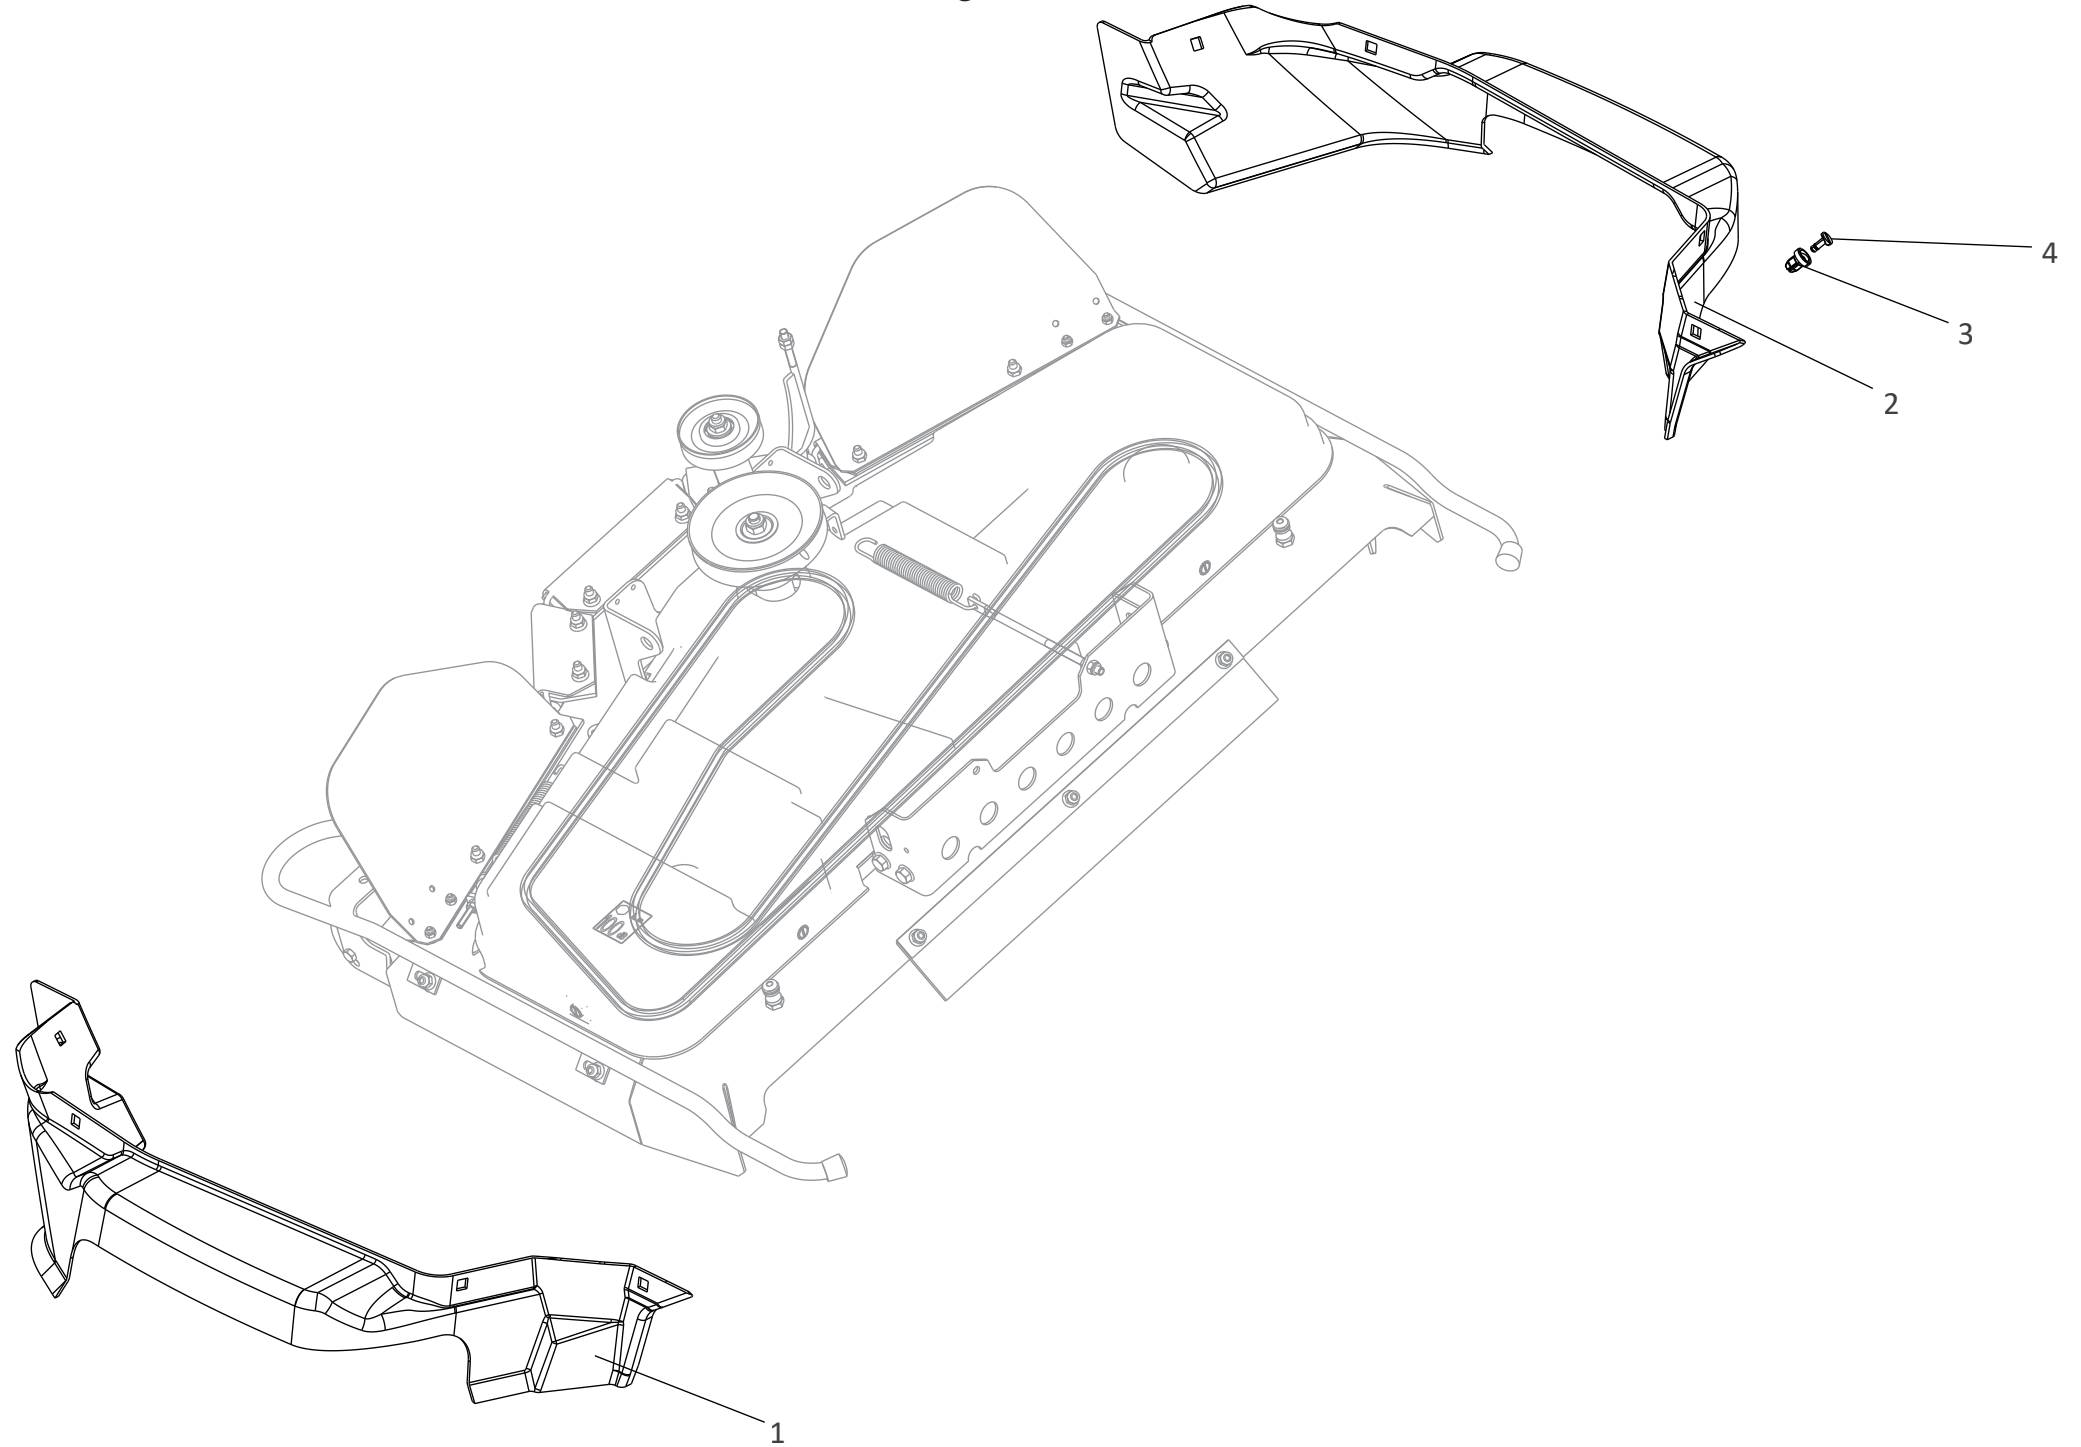

Eingreifschutz 110cm

Ersatzteilnummern

Pos.	Artikelnummer	Beschreibung	Anzahl	Anmerkung
1	N532151850	Eingreifschutz links 0-8547-275L	1	
2	N532151851	Eingreifschutz rechts 0-8547-276P	1	
3	N532150903	Sitz für Schnellverschluss D7-201-802-010	10	
4	N532150904	Schnellverschluss D7-201-711-010	10