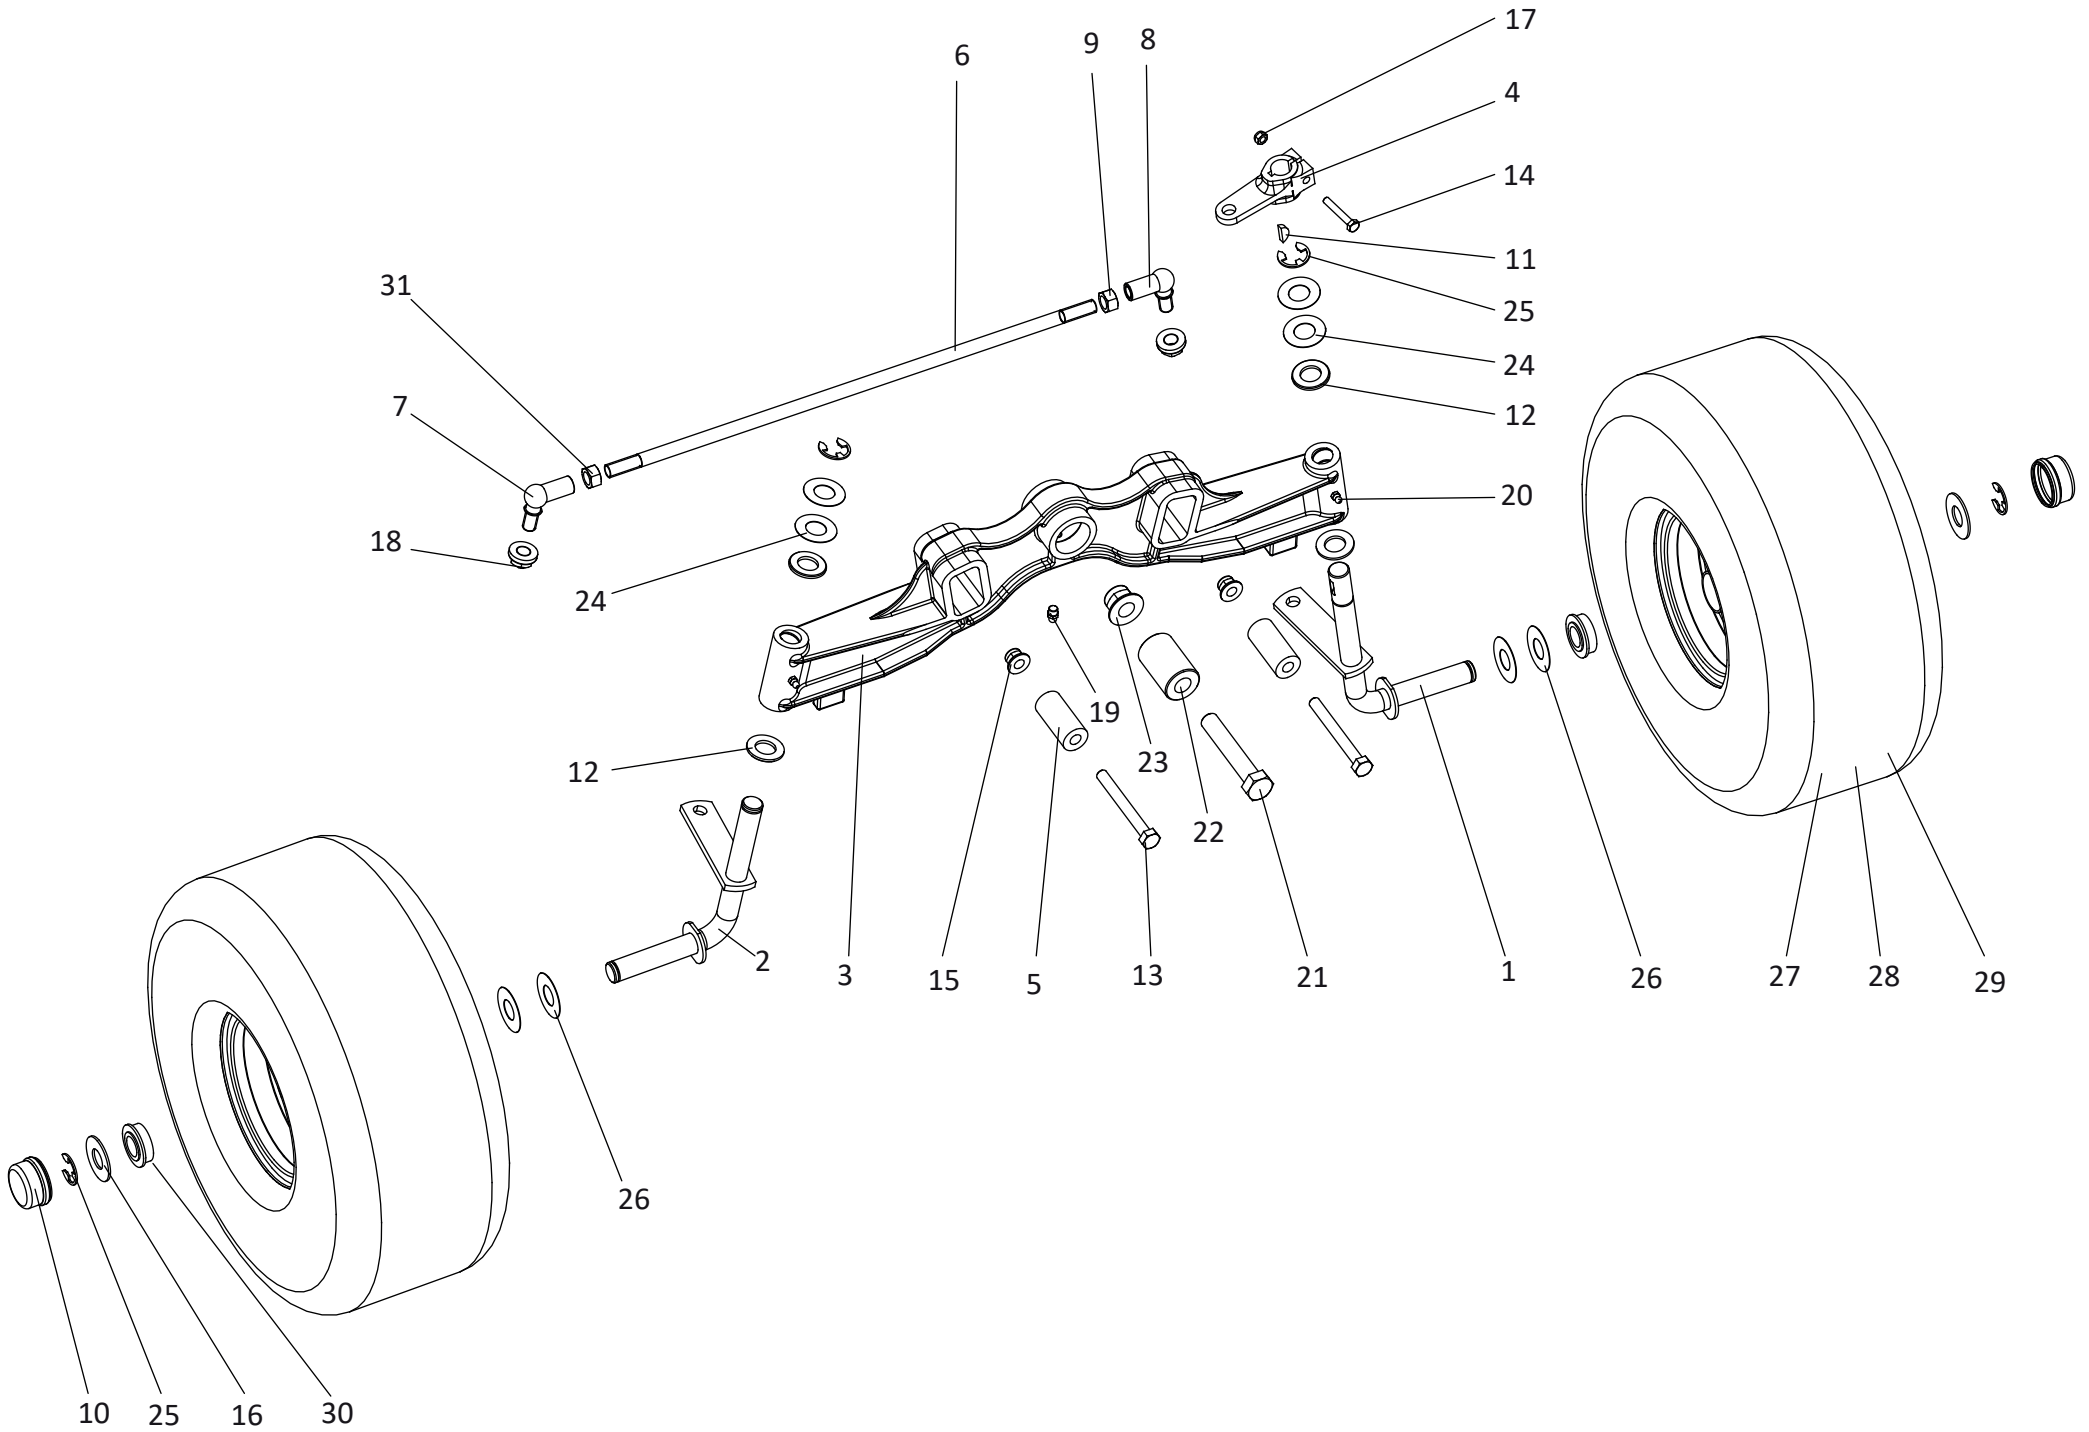

Vorderachse 2WD

Ersatzteilnummern

Pos.	Artikelnummer	Beschreibung	Anzahl	Anmerkung
1	S532916432143	Achsschenkel links	1	
2	S532916432153	Achsschenkel rechts	1	
3	S532016542083	Vorderachse	1	
4	S532080503603	Lenkhebel	1	
5	S532195203533	Distanzhülse	2	
6	N532151336	Lenkstange 0-9010-572	1	
7	N442073020	Kugelkopf 16 P DIN71802CS M12	1	
8	N442073019	Kugelkopf 16 L DIN71802CS M12	1	
9	N311120539	Sechskantmutter M12 DIN 934 links	1	
10	N532150915	Nabenkappe 0-8025-237	2	
11	N311728003	Scheibenfeder 5e7x7,5 DIN 6888	1	
12	N311210514	Unterlegscheibe 19 DIN 125	4	
13	N309501527	Sechskantschraube mit Schaft M10X80 DIN 931	2	
14	N309203524	Sechskantschraube M6X40 DIN 933	1	
15	N311129523	Sicherungs-Sechskantmutter mit Flansch M10 DIN 6926	2	
16	S532092208363	Scheibe 42,4x19,4x2,0	2	
17	N311129513	Sechskantmutter, Polyamidklemmteil, M6 DIN 985	1	
18	N311129521	Sechskantmutter mit Flansch & Sperrverzahnung M12 DIN 6923	2	
19	N425111016	Schmiernippel MK 8X1	1	
20	N425111004	Schmiernippel MK 6X1	2	
21	N309501524	Sechskantschraube mit Schaft M16X80 DIN 931	1	
22	S532093202793	Distanzhülse	1	
23	N311129527	Sicherungs-Mutter mit Flansch M16 DIN 6926	1	
24	S532092208383	Scheibe 38x19,4x0,5	4	
25	N311732023	E-Typ Sicherungsring E-75 3/4	4	
26	S532092208153	Scheibe 42x19,4x0,5	6	
27	N532940169	Vorderrad 16x6.50-8 350 MAG	2	
28	N325111024	Felge 5 . 50AX8H2 OTR 202672	2	
29	N274161031	Vorderreifen 16X6,50-8 350 MAG Turf	2	
30	N324196019	Radlager 3/4 Compensa C 00 124/1	4	
31	N311120504	Sechskantmutter M12 DIN 934	1