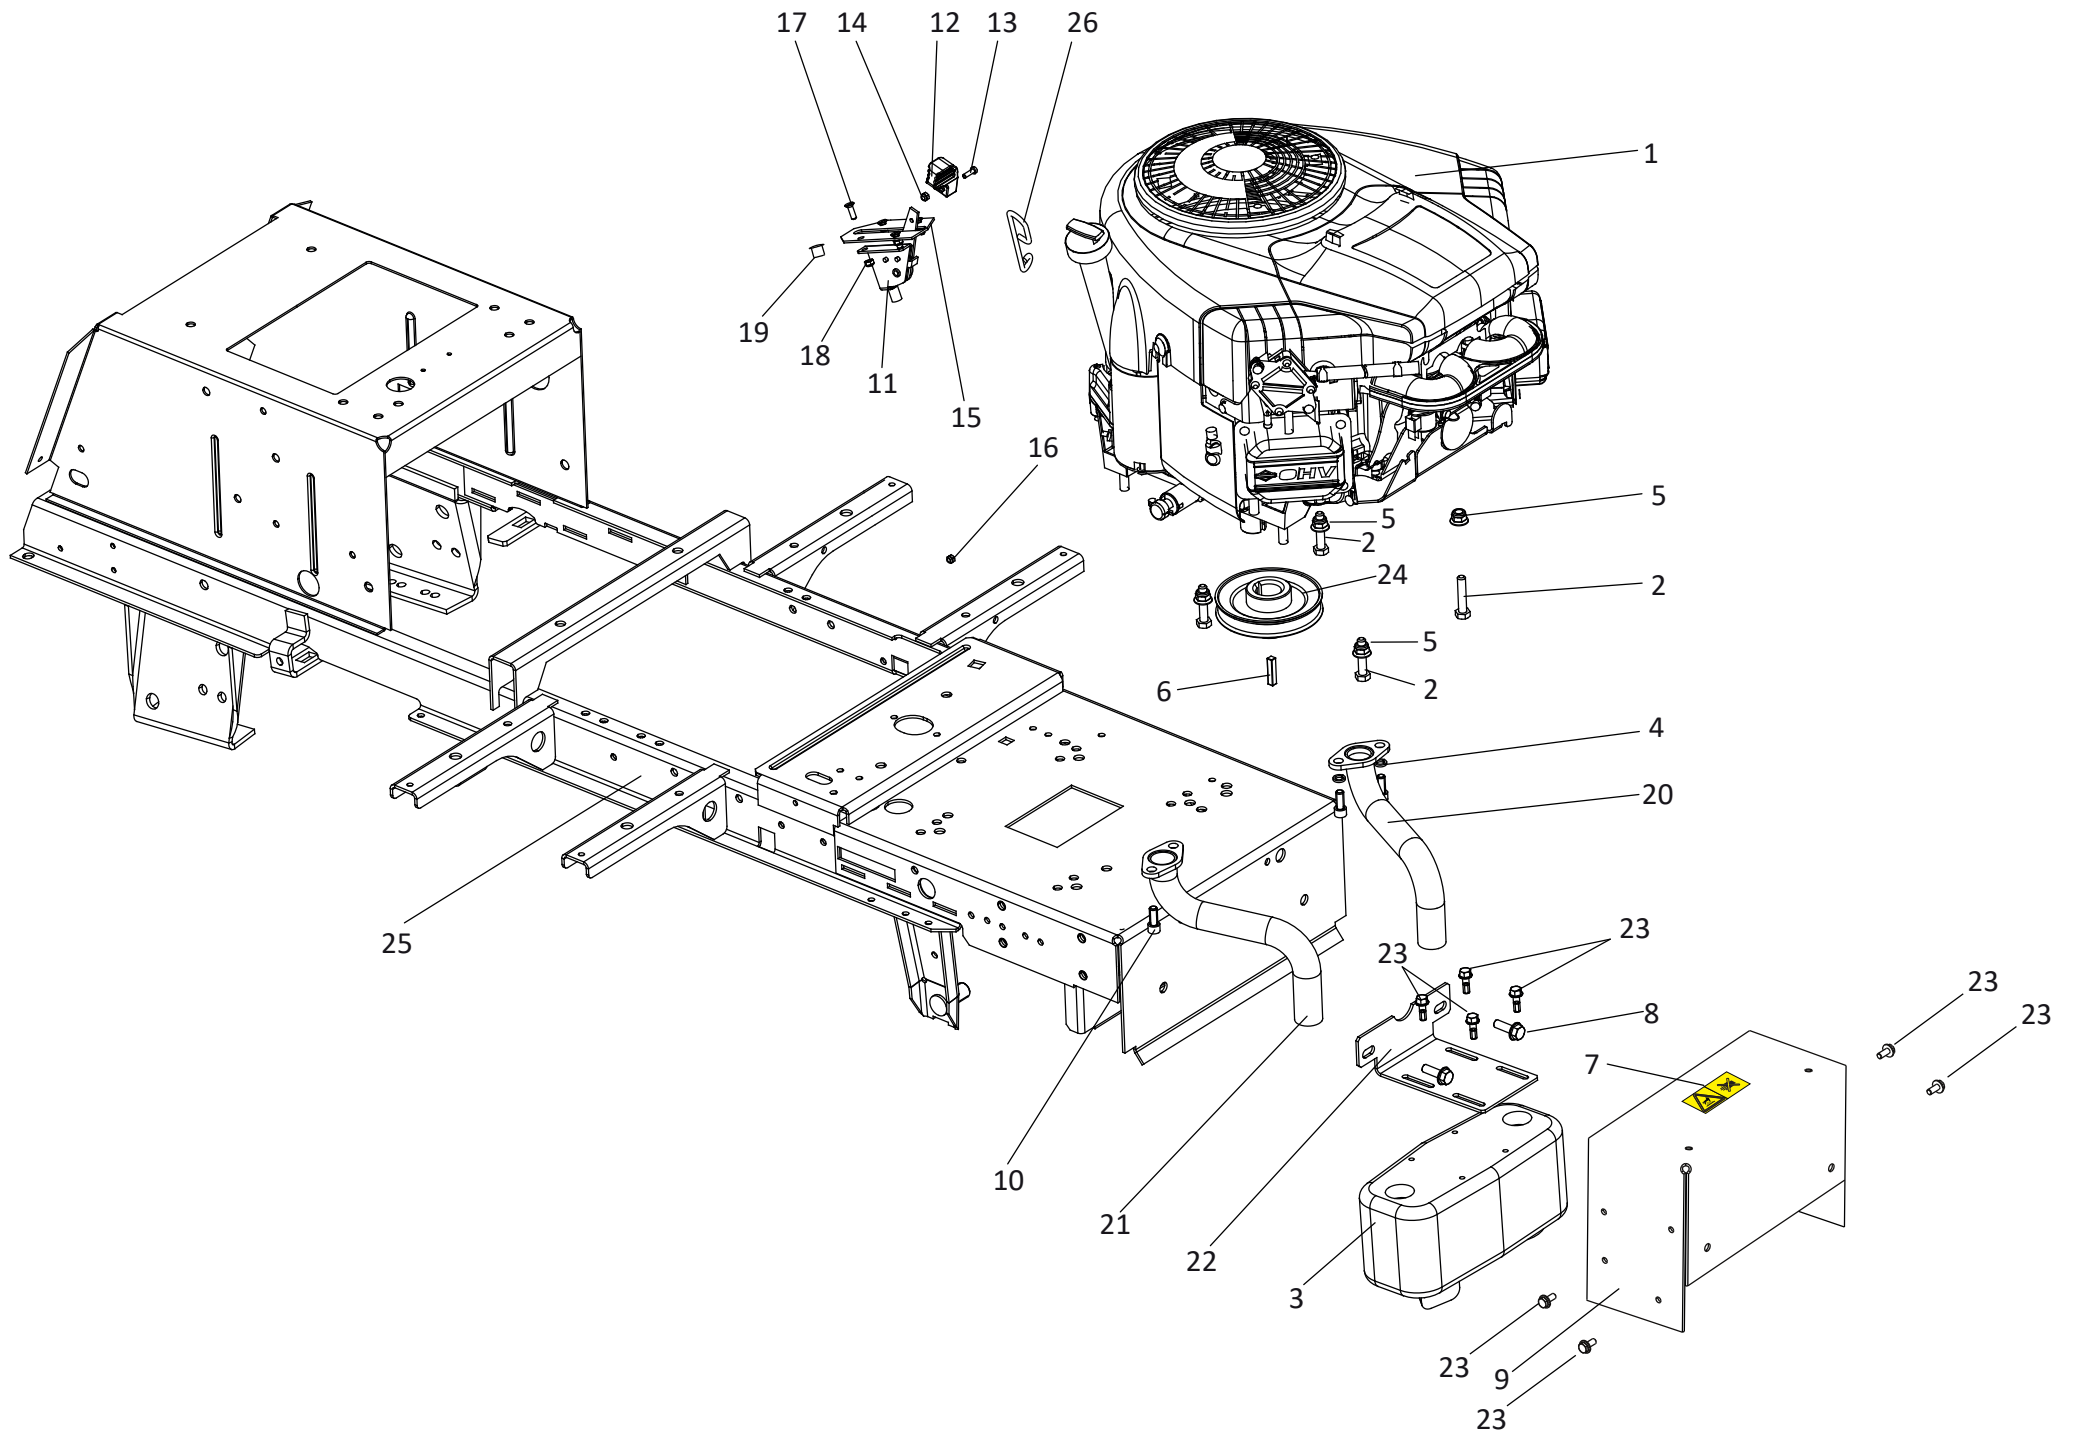

Motor B&S & Rahmen

Ersatzteilnummern

Pos.	Artikelnummer	Beschreibung	Anzahl	Anmerkung
1	N482349035	Motor B&S 24 PS Profesional Series 8240 44U677-0009-B5	1	
2	N309503544	Sechskantschraube M8X40 DIN 933	4	
3	N443900129	Schalldämpfer Nelson 24500 N-20 2-Zyl.	1	
4	N311214502	Federring ø 8 DIN 127	4	
5	N532150290	Sicherungs-Sechskantmutter mit Flansch M8 DIN 6926	4	
6	N311726101	Keil 0-9231-213	1	
7	N283292223	Aufkleber, Kombisicherheit 0-8732-337	2	
8	N309578540	Gewindefurchende Schraube M8x25 DIN 7500 D	2	
9	S532085422123	Auspuffabdeckung UJ V2	1	
10	N309579502	Innensechskantschraube 5/16"X3/4" UNC	4	
11	N443900085	Gashebel inkl. Bowdenzug 9-8071-223	1	
12	N443900148	Gasgriff schwarz 0-8060-244	1	
13	N309231535	Zylinderschraube mit Schlitz M4X14 ISO 1207	1	
14	N311129514	Sechskantmutter, Polyamidklemmteil M4 DIN 982	1	
15	S532080302873	Verstärkung	1	
16	N311122501	Sechskantmutter W1/4"-20 UNC verzinkt	1	
17	N309251515	Senkschraube mit Schlitz M5X16 Din 963	4	
18	N311129515	Sechskantmutter, Polyamidklemmteil, M5 DIN 985	4	
19	N321841082	Blinddeckel BS 11/15 - schwarz	1	
20	S532927442023	Auspuffkrümmer links INTEK UJ	1	
21	S532927442013	Auspuffkrümmer rechts INTEK UJ	1	
22	S532113402093	Auspuffhalter UJ	1	
23	N309578517	Gewindefurchende Schraube, DIN 7500 D M6x16	8	
24	N532151345	Motorriemenscheibe 9-3325-295 K46	1	
25	S532912962843	Rahmen UJ 2014	1	
26	N532980071	Haken 0-9242-240	1