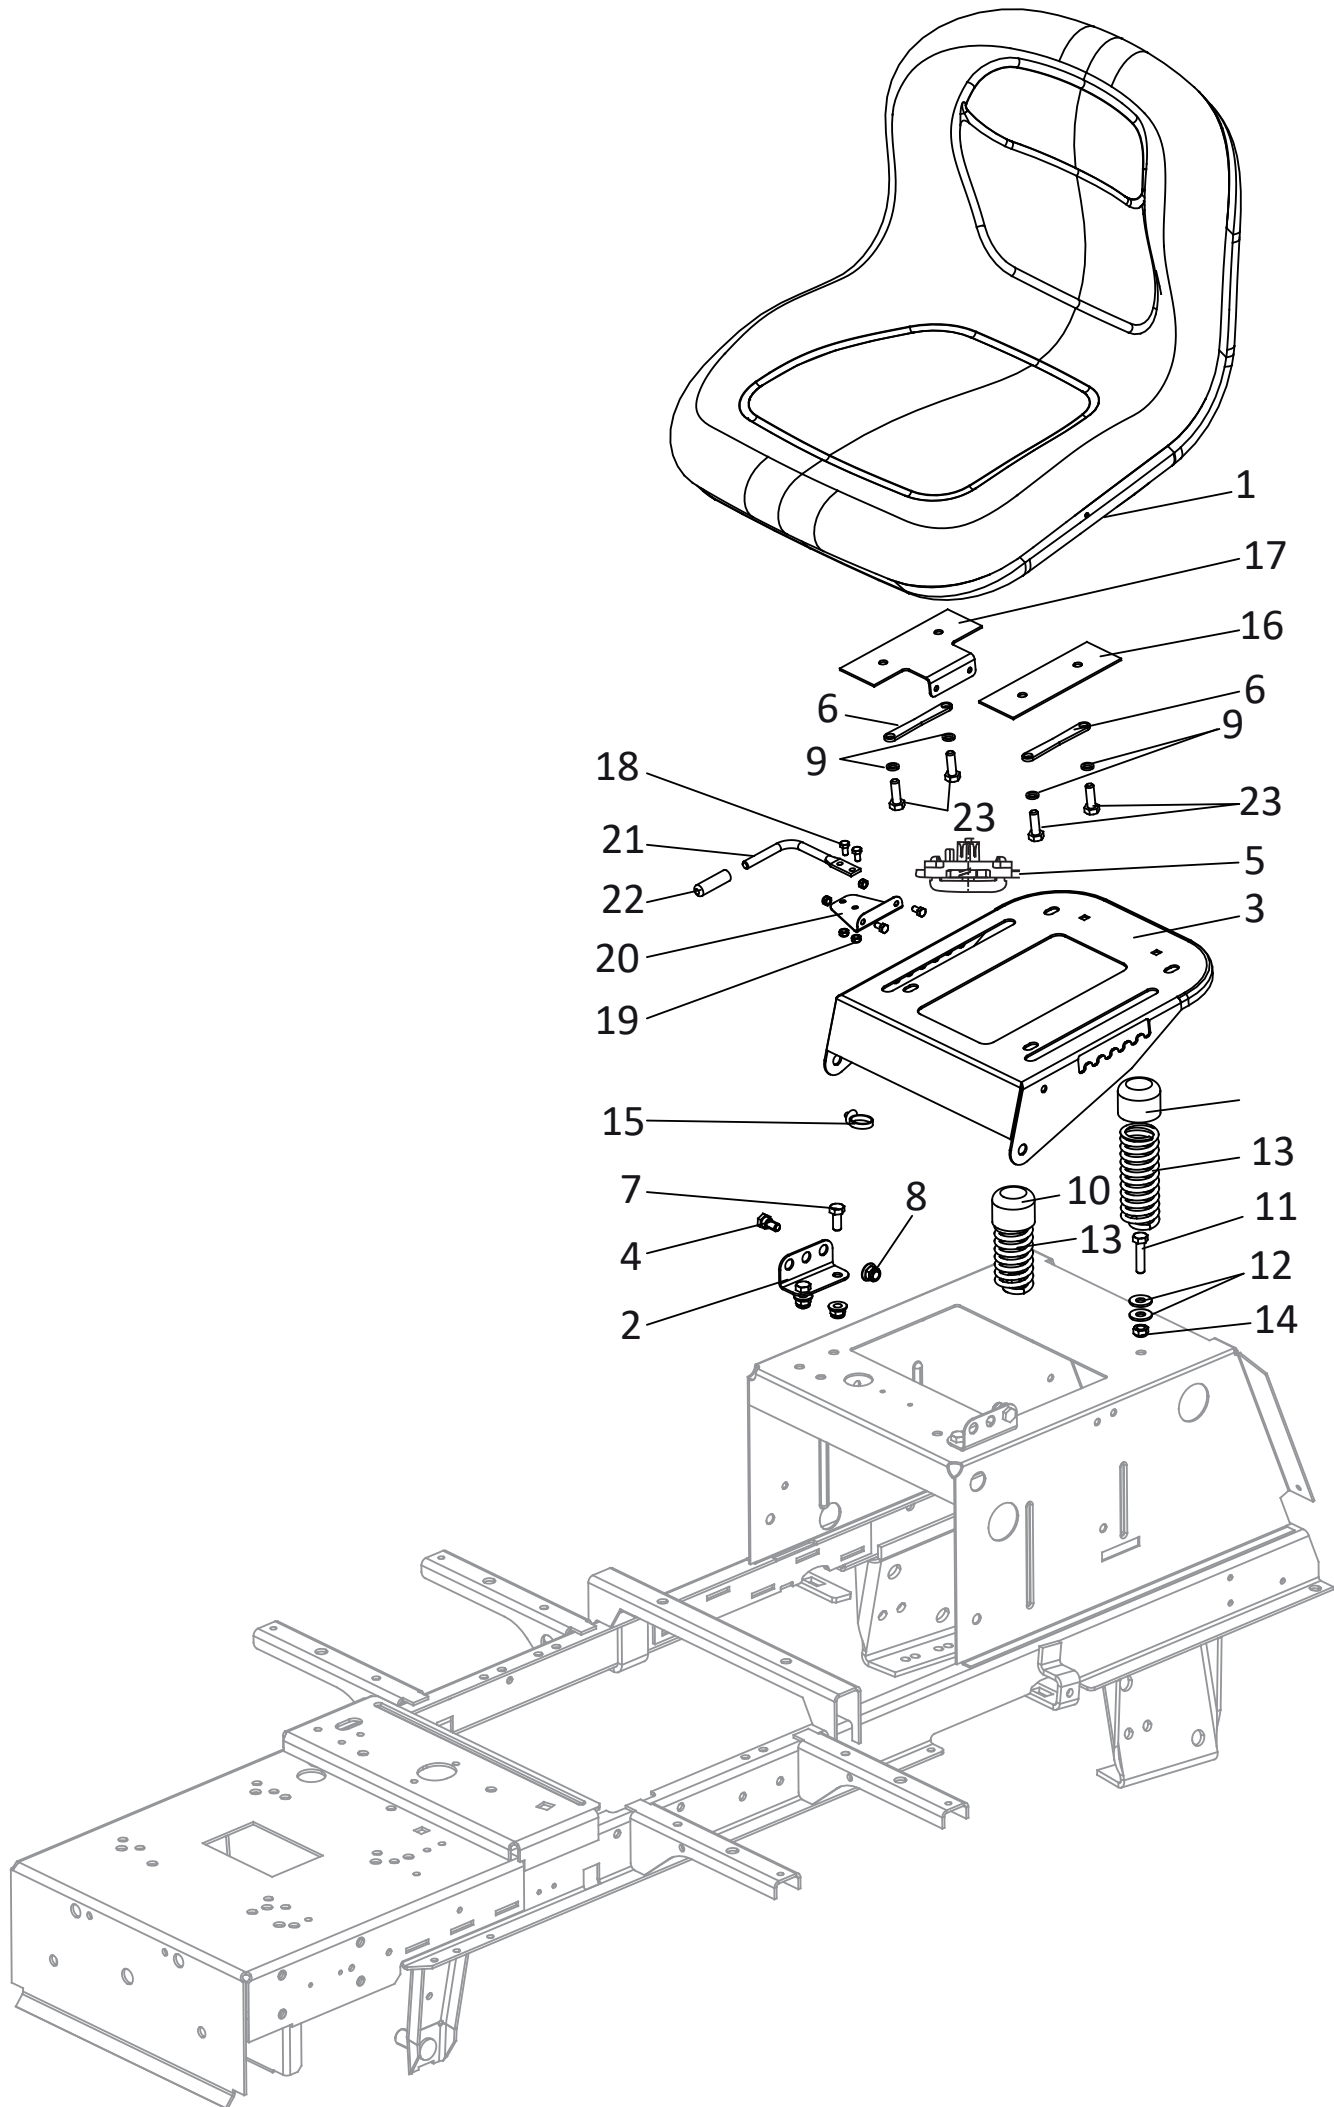

Sitz ohne Armlehnen

Ersatzteilnummern

Pos.	Artikelnummer	Beschreibung	Anzahl	Anmerkung
1	N532150991	Sitz XH 150 MILSCO	1	
2	S532113402403B	Halter für Sitzkonsole	2	
3	S532018474683	Sitzkonsole	1	
4	N309599012	Schraube für Konsole 0-9016-427	2	
5	N532150990	Sitzschalter DELTA 6500-02	1	
6	S532092322053	Begrenzerblech	2	
7	N309578011	Sechskantschraube mit Flansch M8X25 DIN 6921	4	
8	N532150290	Sicherungs-Sechskantmutter mit Flansch M8 DIN 6926	6	
9	N311214502	Federring ø 8 DIN 127	4	
10	N532150208	Deckel 38 A/PVC schwarz	2	
11	N309503512	Schraube M8X25 DIN 934	2	
12	N311212517	Scheibe 9 verzinkt	4	
13	N315231124	Feder 0-9746-434	2	
14	N311129501	Sechskantmutter, Polyamidklemmteil, M8 DIN 985	2	
15	N532150211	Kabelklammer 282 432	1	
16	S532113302013	Halteblech	1	
17	S532113402073	L-Halteblech	1	
18	N309203545	Sechskantschraube M5X10 DIN 933	4	
19	N311129515	Sechskantmutter, Polyamidklemmteil, M5 DIN 985	4	
20	S532097402283	L-Winkelblech	1	
21	N532151356	Verstellstange für Sitz 0-8043-310	1	
22	N532150209	Deckel 8X40 VINYL-FLEX schwarz	1	
23	N309578540	Gewindefurchende Schraube M8x25 DIN 7500 D	4