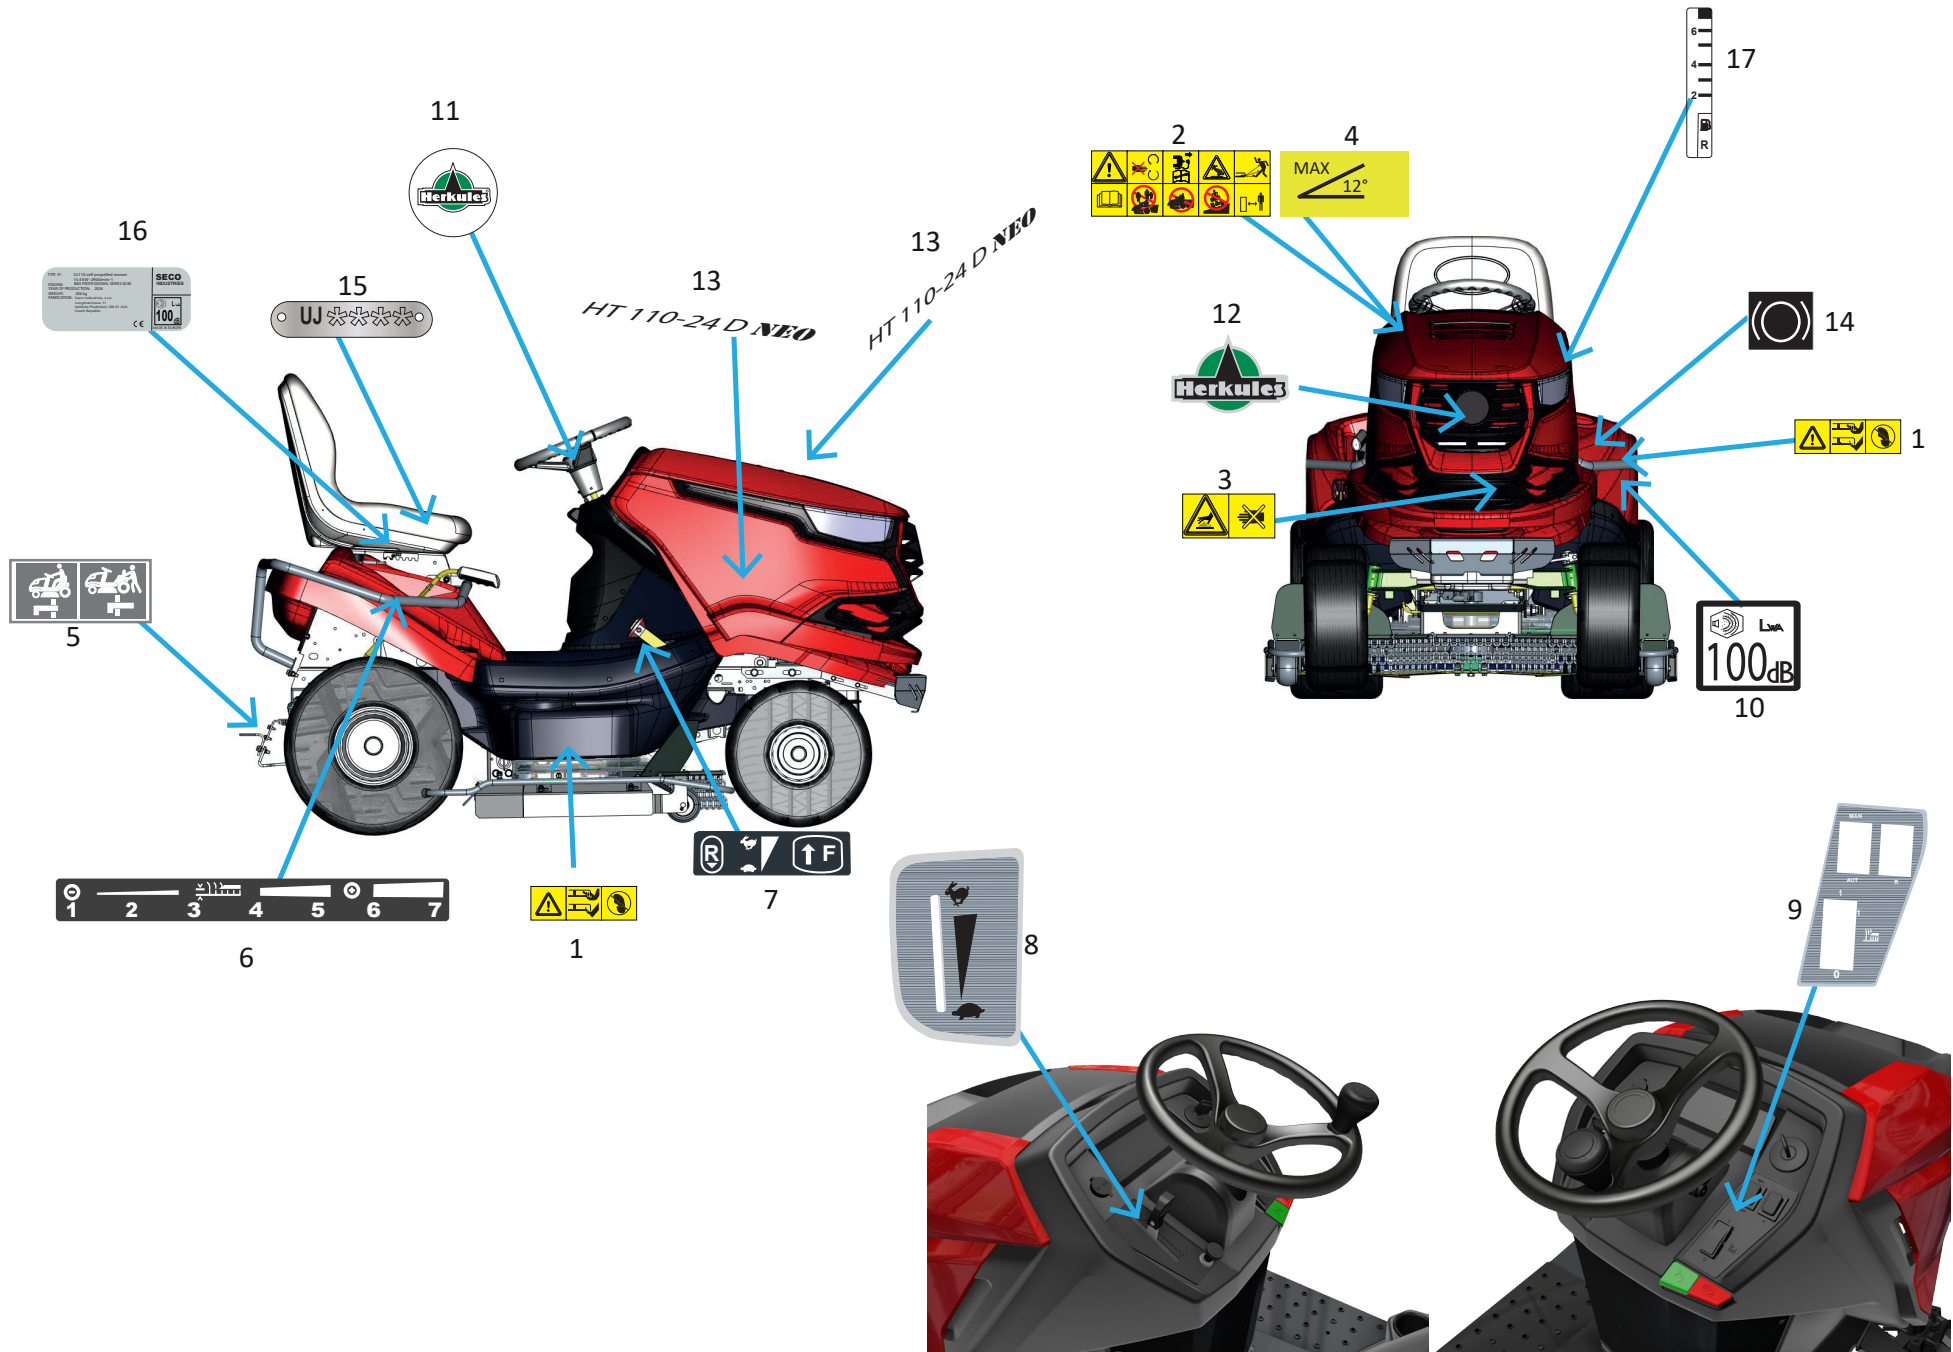

Aufkleber

Ersatzteilnummern

Pos.	Artikelnummer	Beschreibung	Anzahl	Anmerkung
1	N283292121	Aufkleber Schnittgefahr Gliedmaßen 0-8730-510	2	
2	N283292228	Aufkleber, Kombisicherheit 0-8732-336	1	
3	N283292223	Aufkleber, Verbrennungsgefahr 0-8732-337	1	
4	N283293023	Aufkleber, Hangneigung max. 12° 0-8732-220	1	
5	N283292192	Aufkleber, Bypass (Fahren/Schieben)	1	
6	N283293597	Aufkleber, Schnitthöhe 7 Pos.	1	
7	N283293028	Aufkleber, Fahrhinweisung	1	
8	N283293802	Aufkleber, Bedienung links UJ 1-8732-982	1	
9	N283293803	Aufkleber, Bedienung rechts UJ 1-8732-981	1	
10	N283292437	Aufkleber, Lautstärke 100db 0-8732-559	1	
11	X8510	Aufkleber, Lenkrad HT UJ	1	
12	81176	Aufkleber, Herkules geschäumt	1	80x51mm
13	N283293910	Aufkleber, Typ HT110-24D NEO	2	
14	N283293029	Aufkleber, Bremse 1-8732-363	1	
15	N/L	Seriennummerplakette	1	
16	N/L	Typenschild	1	
17	N283293026	Aufkleber, Füllstand Kraftstoff 0-8732-223	1