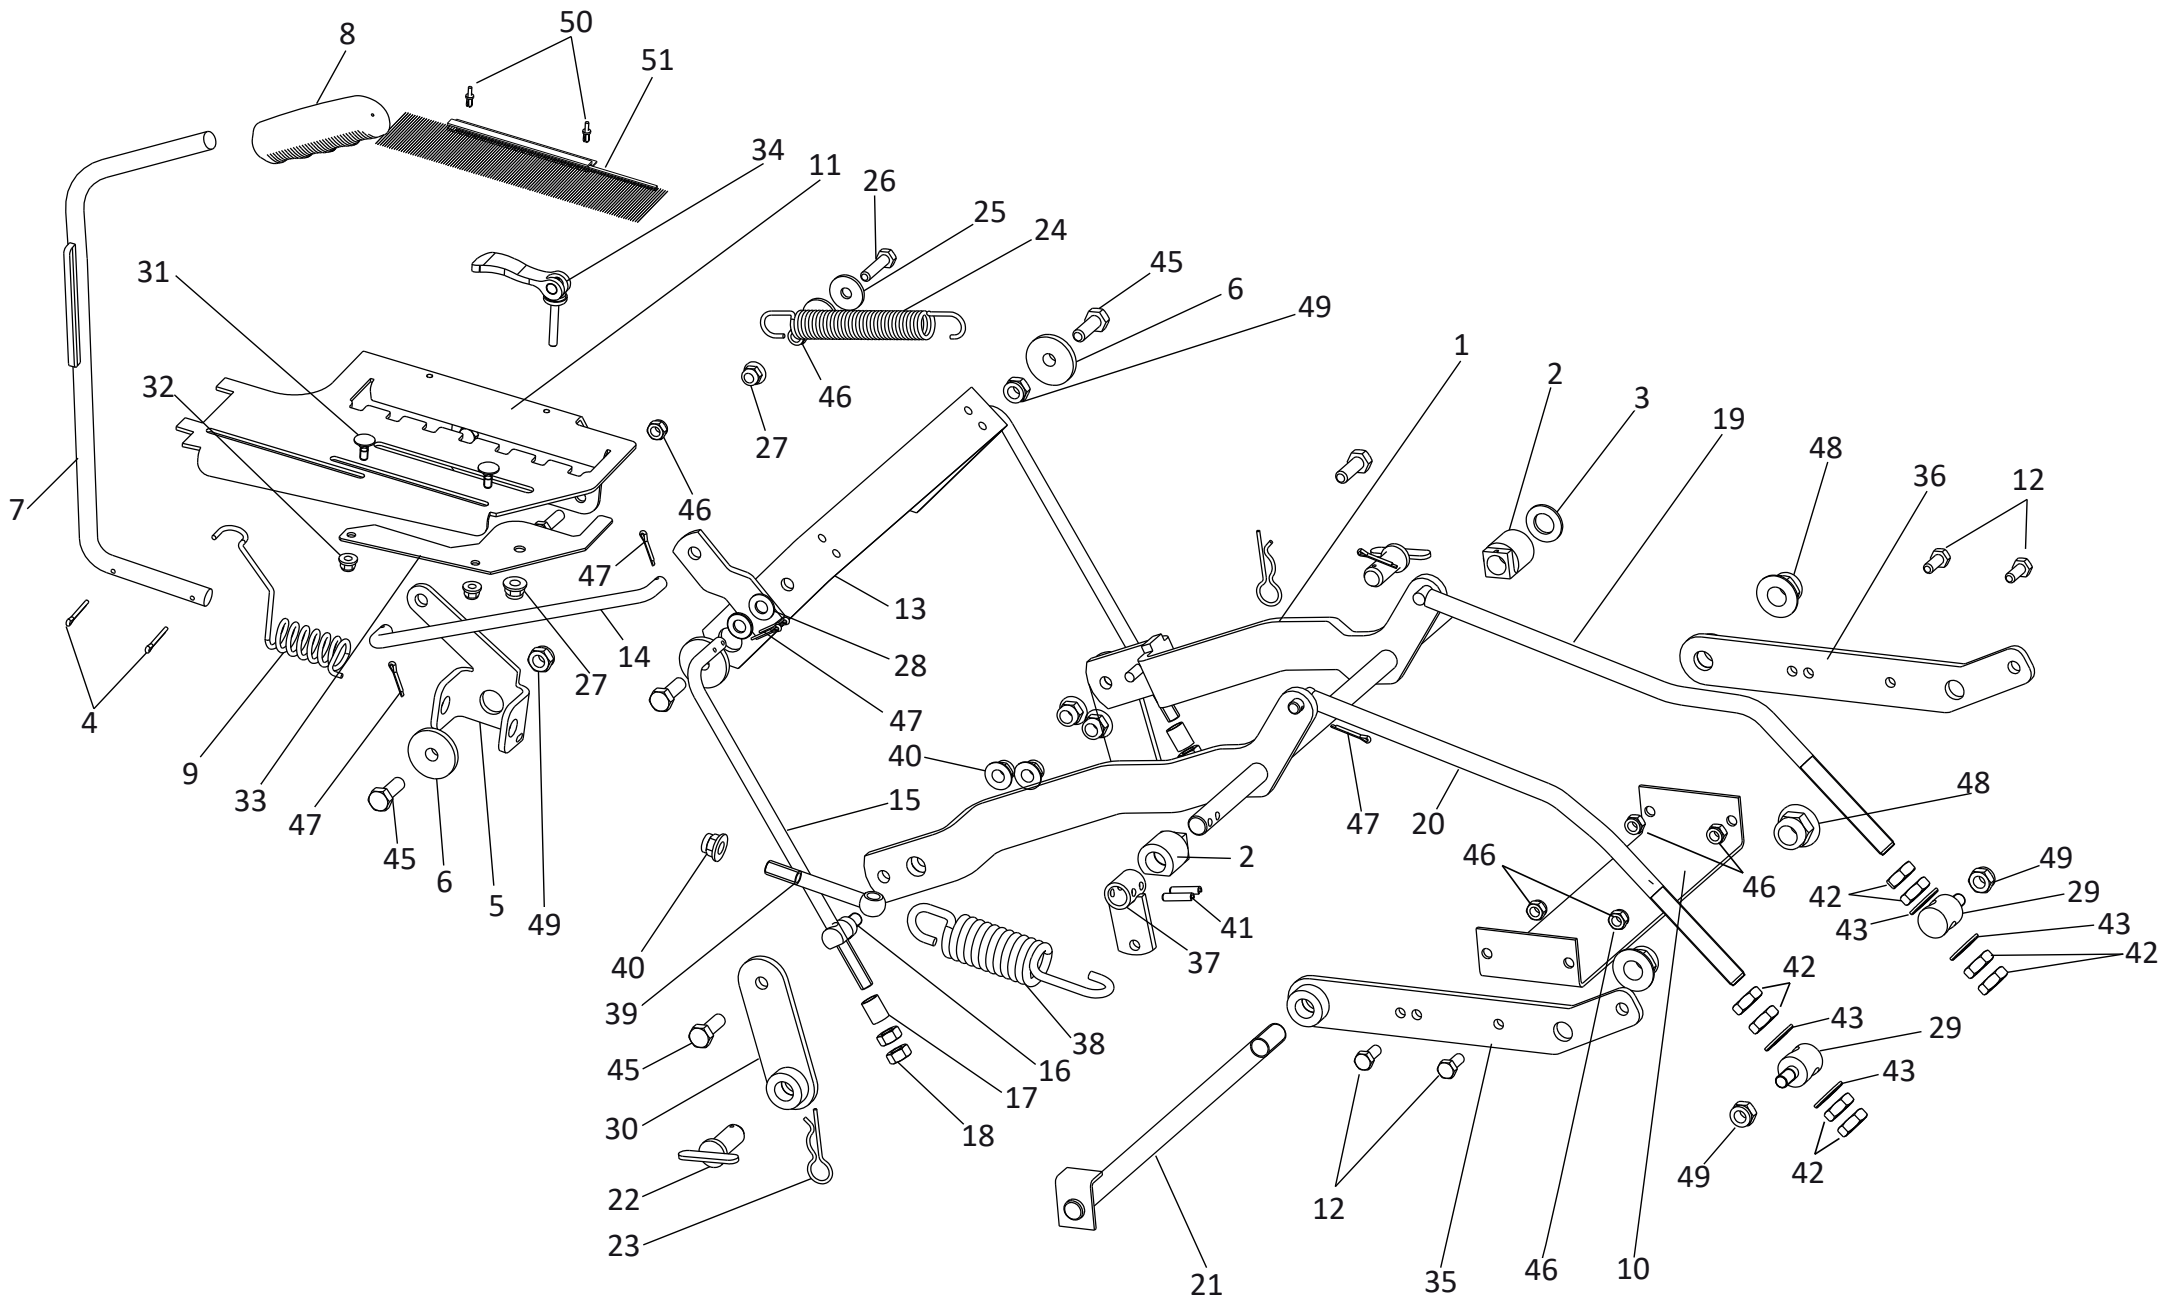

Mähdeckaushebung 110cm

Ersatzteilnummern

Pos.	Artikelnummer	Beschreibung	Anzahl	Anmerkung
40	N311129523	Sicherungs-Sechskantmutter mit Flansch M10 DIN 6926	5	
41	N315238059	Spannstift 6X26 ISO 8748	3	
42	N311120542	Sechskantmutter M14 DIN 936	8	
43	N311210511	Unterlegscheibe 15 DIN 125	4	
45	N309503510	Sechskantschraube M10X30 DIN 933	5	
46	N311129501	Sechskantmutter, Polyamidklemmteil, M8 DIN 985	7	
47	N311338516	Sicherungssplint 3.2X20 Din 94	6	
48	N311129527	Sicherungs-Mutter mit Flansch M16 DIN 6926	3	
49	N311129502	Sechskantmutter, Polyamidklemmteil, M10 DIN 985	5	
50	N532151003	Niete Kunststoff PH4 D 6.5	2	
51	N616100018	Bürstenabdeckung 9-9636-206	1