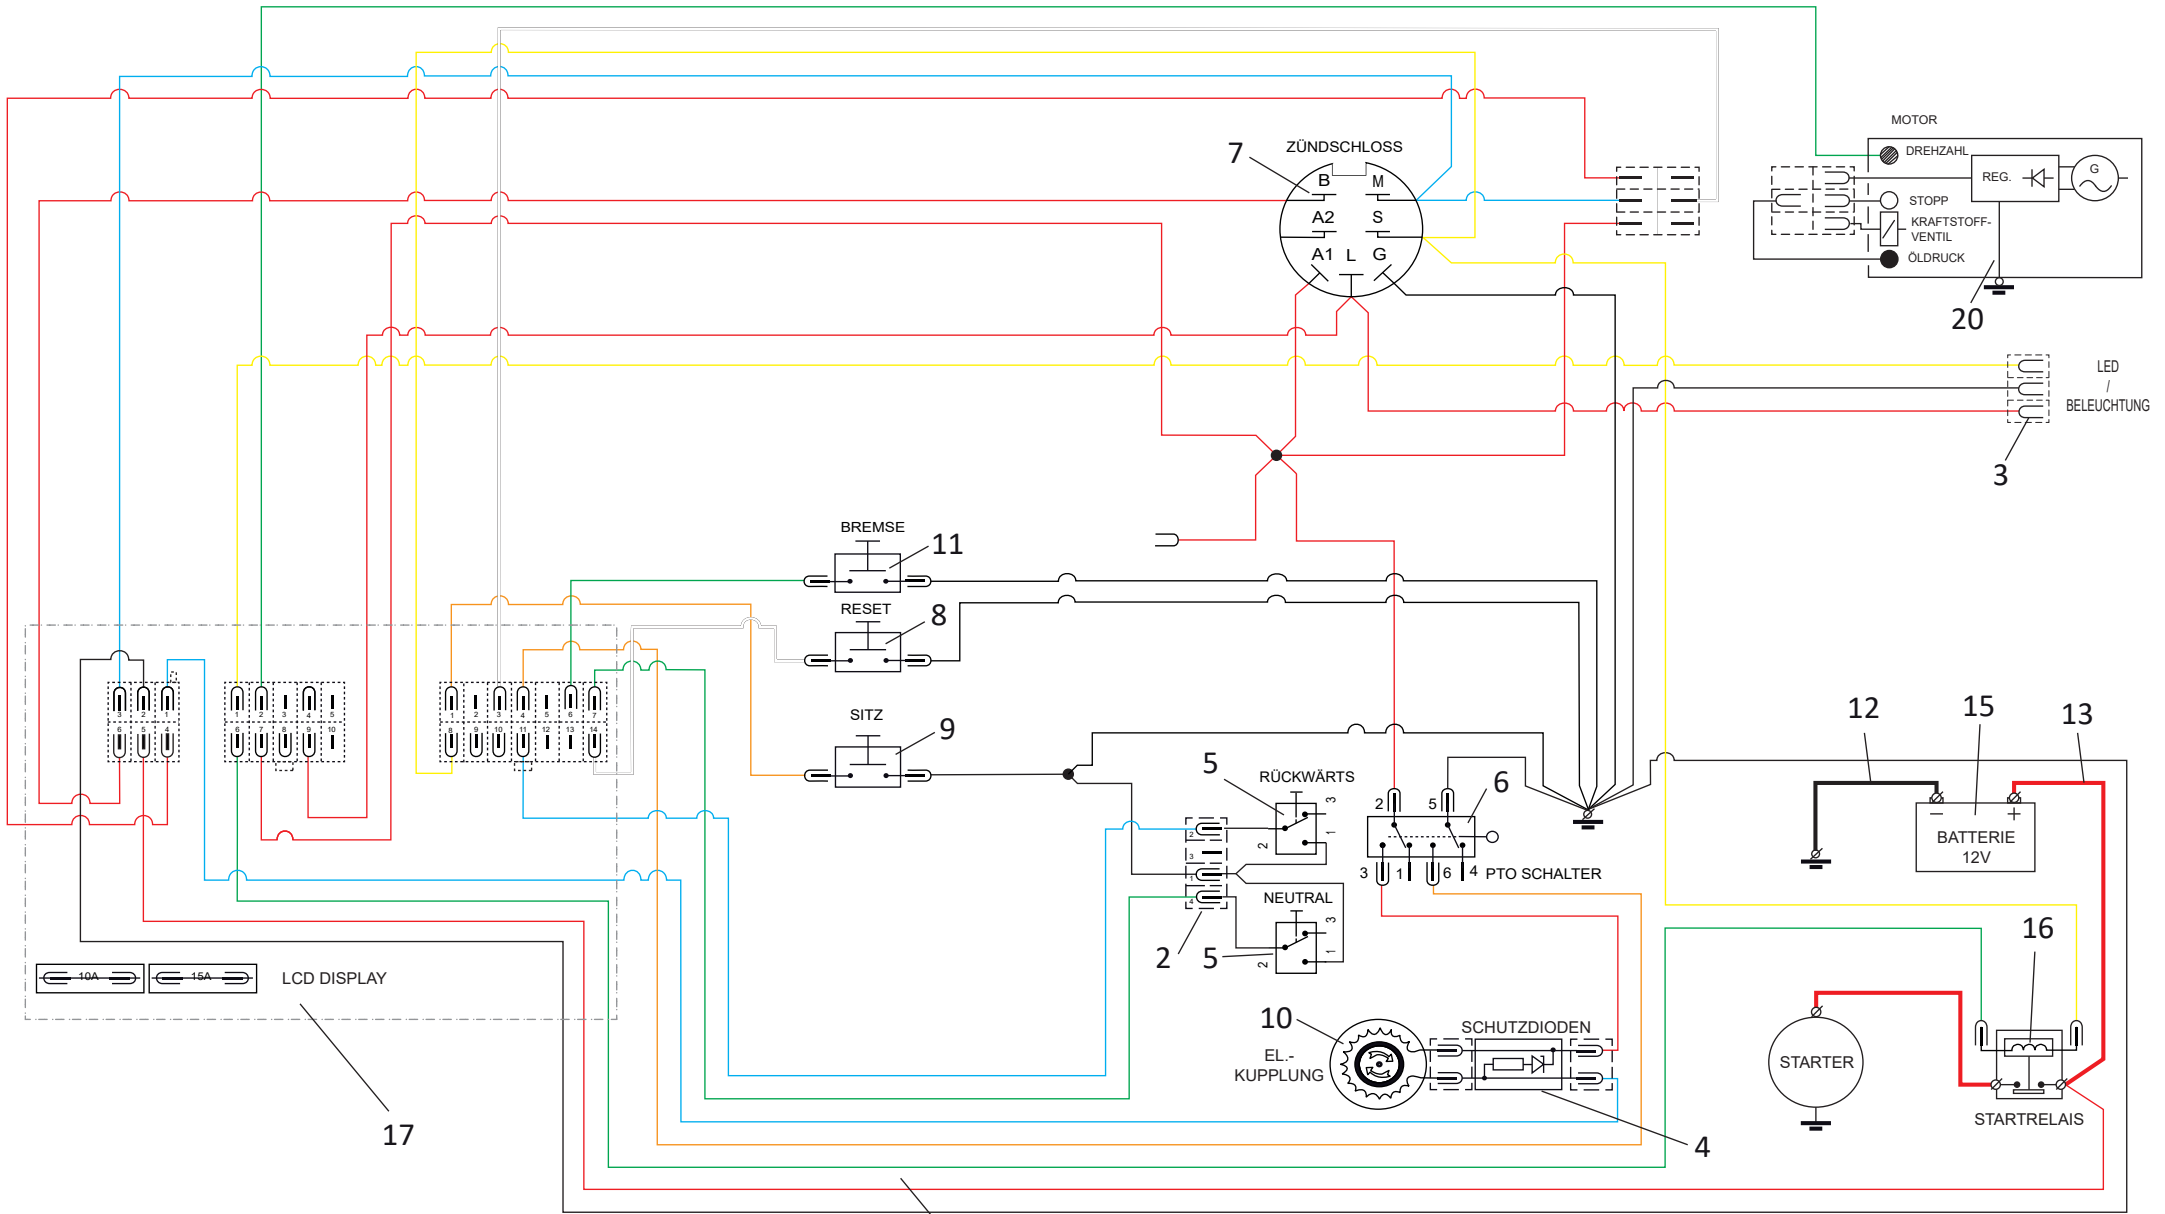

Elektrik / Schaltplan

17

1

Ersatzteilnummern

Pos.	Artikelnummer	Beschreibung	Anzahl	Anmerkung
1	N341271253	Kabelbaum KS004165	1	
2	N341271193	Schalter Kabelbaum KS004081	1	
3	N341271256	Lichtkabelbaum 3-Fach KS004168	1	
4	N341271052	Schutzdioden 9-8316-571	1	
5	N345359004	Mikroschalter MKH 12 D 13-S1	2	
6	N345329023	PTO Schalter VDD2S001 9ZZCR 100	1	
7	N443861007	Zündschalter DELTA 6900-47 P	1	
8	N345329025	Reset Schalter 1932.3413	1	
9	N532150990	Sitzschalter DELTA 6500-02	1	
10	N532151196	Elektromagnetische Kupplung I-521	1	
11	N000532079	Schalter DELTA 6440-04	1	
12	N341271021	Minuskabel 9-8316-570	1	
13	N341271172	Pluskabel 9-8316-624	1	
15	N346211009	Batterie 32AH ETECH F-ET-U1-R32	1	
16	N532151619	Startrelais Trombetta 764-1221-210	1	
17	N443433016	Display KS004162	1	
20	N341271006	Massekabel 9-8316-553	1