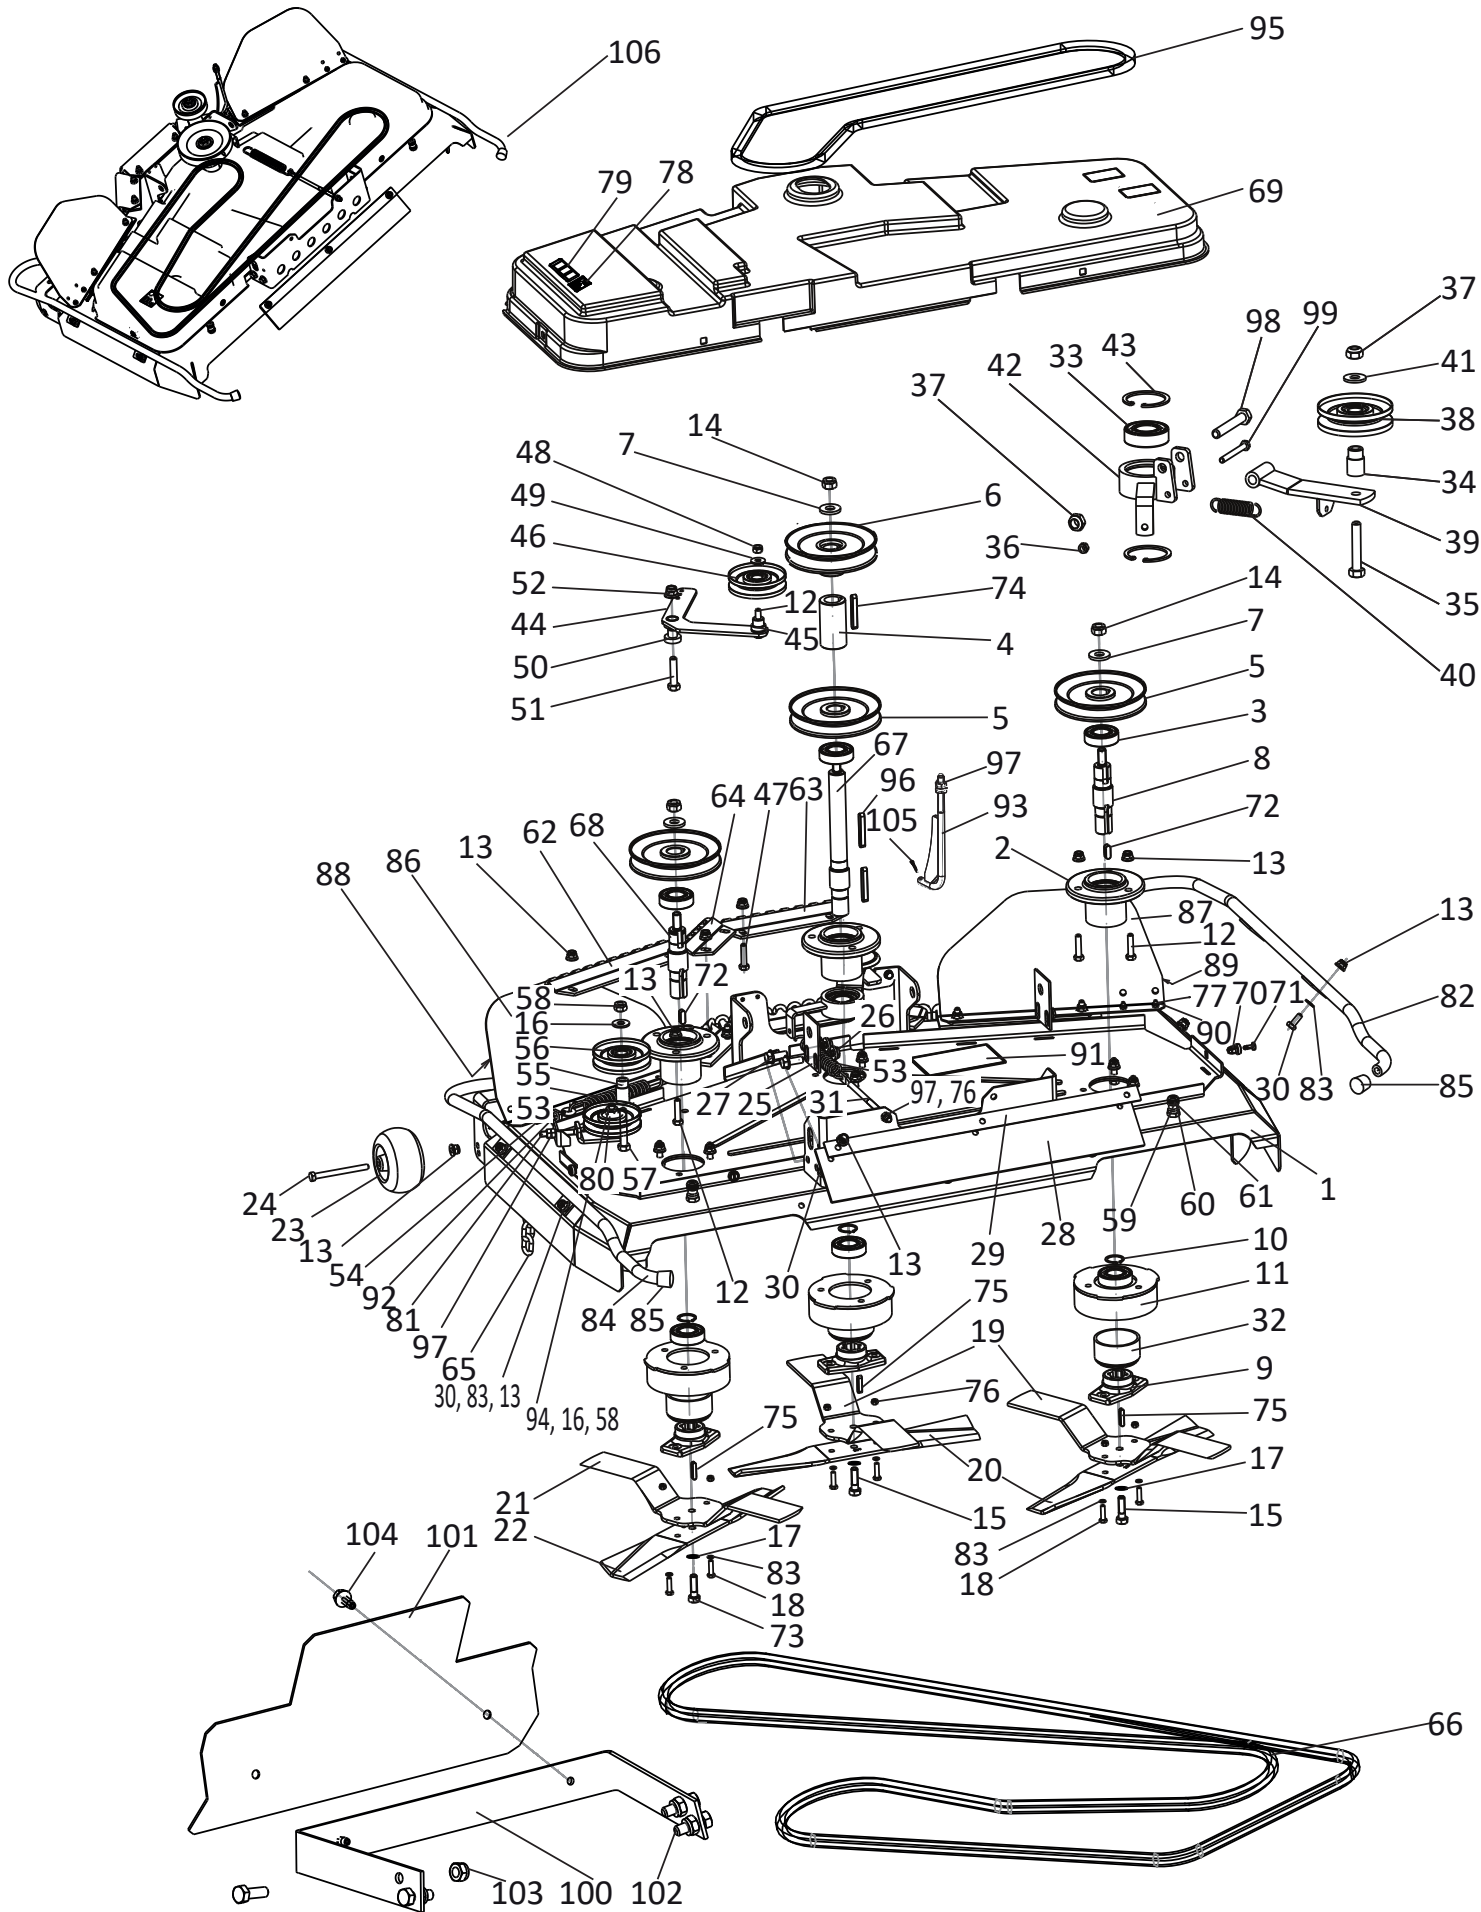

Mähdeck 110cm

Ersatzteilnummern

Pos.	Artikelnummer	Beschreibung	Anzahl	Anmerkung
79	N283292121	Aufkleber, Schnittgefahr 0-8730-510	2	
80	S532094215953	Buchse	1	
81	S532914412353	Spannvorrichtung	1	
82	S532913452083	Schutzrahmen rechts	1	
83	N311210503	Unterlegscheibe 8.4 DIN 125	10	
84	S532913452073	Schutzrahmen links	1	
85	N532151142	Endkappe 18mm 465377 MOS	4	
86	S532085406403	Eingreifschutz links	1	
87	S532085406413	Eingreifschutz rechts	1	
88	S532085402103	Blende links	1	
89	S532085402093	Blende rechts	1	
90	N309203540	Schraube M6X14	4	
91	N283292991	Aufkleber Keilriemenlauf 110GC	1	
92	N311150504	Sechskantmutter M6 DIN 934	2	
93	S532913402073	Tiefenbegrenzer für Mähdeck	1	
94	N309019526	Flachrundschrabe mit Vierkantansatz M10x60 DIN 603	1	
95	N272731249	Keilriemen Optibelt Super TX17x1047LP	1	
96	N311726103	Keil 8E7x7x50	2	
97	N311150503	Sechskantmutter M8 DIN 934	6	
98	N309503576	Schraube M10x70	1	
99	N309501572	Schraube M6x60	1	
100	S532113412093	Halter für Schutzplatte 110cm	1	
101	S532085412073	Schutzplatte für Getriebe 110cm	1	
102	N309503510	Sechskantschraube M10X30 DIN 933	4	
103	N311129502	Sechskantmutter, Polyamidklemmteil M10 DIN 982	4	
104	N309578009	Gewindefurchende Schraube M8x20 DIN 7500D	2	
105	N311338516	Sicherungssplint Din 94 3,2x20	1	
106	S532986018423	Mähdeck kpl. 110cm	1