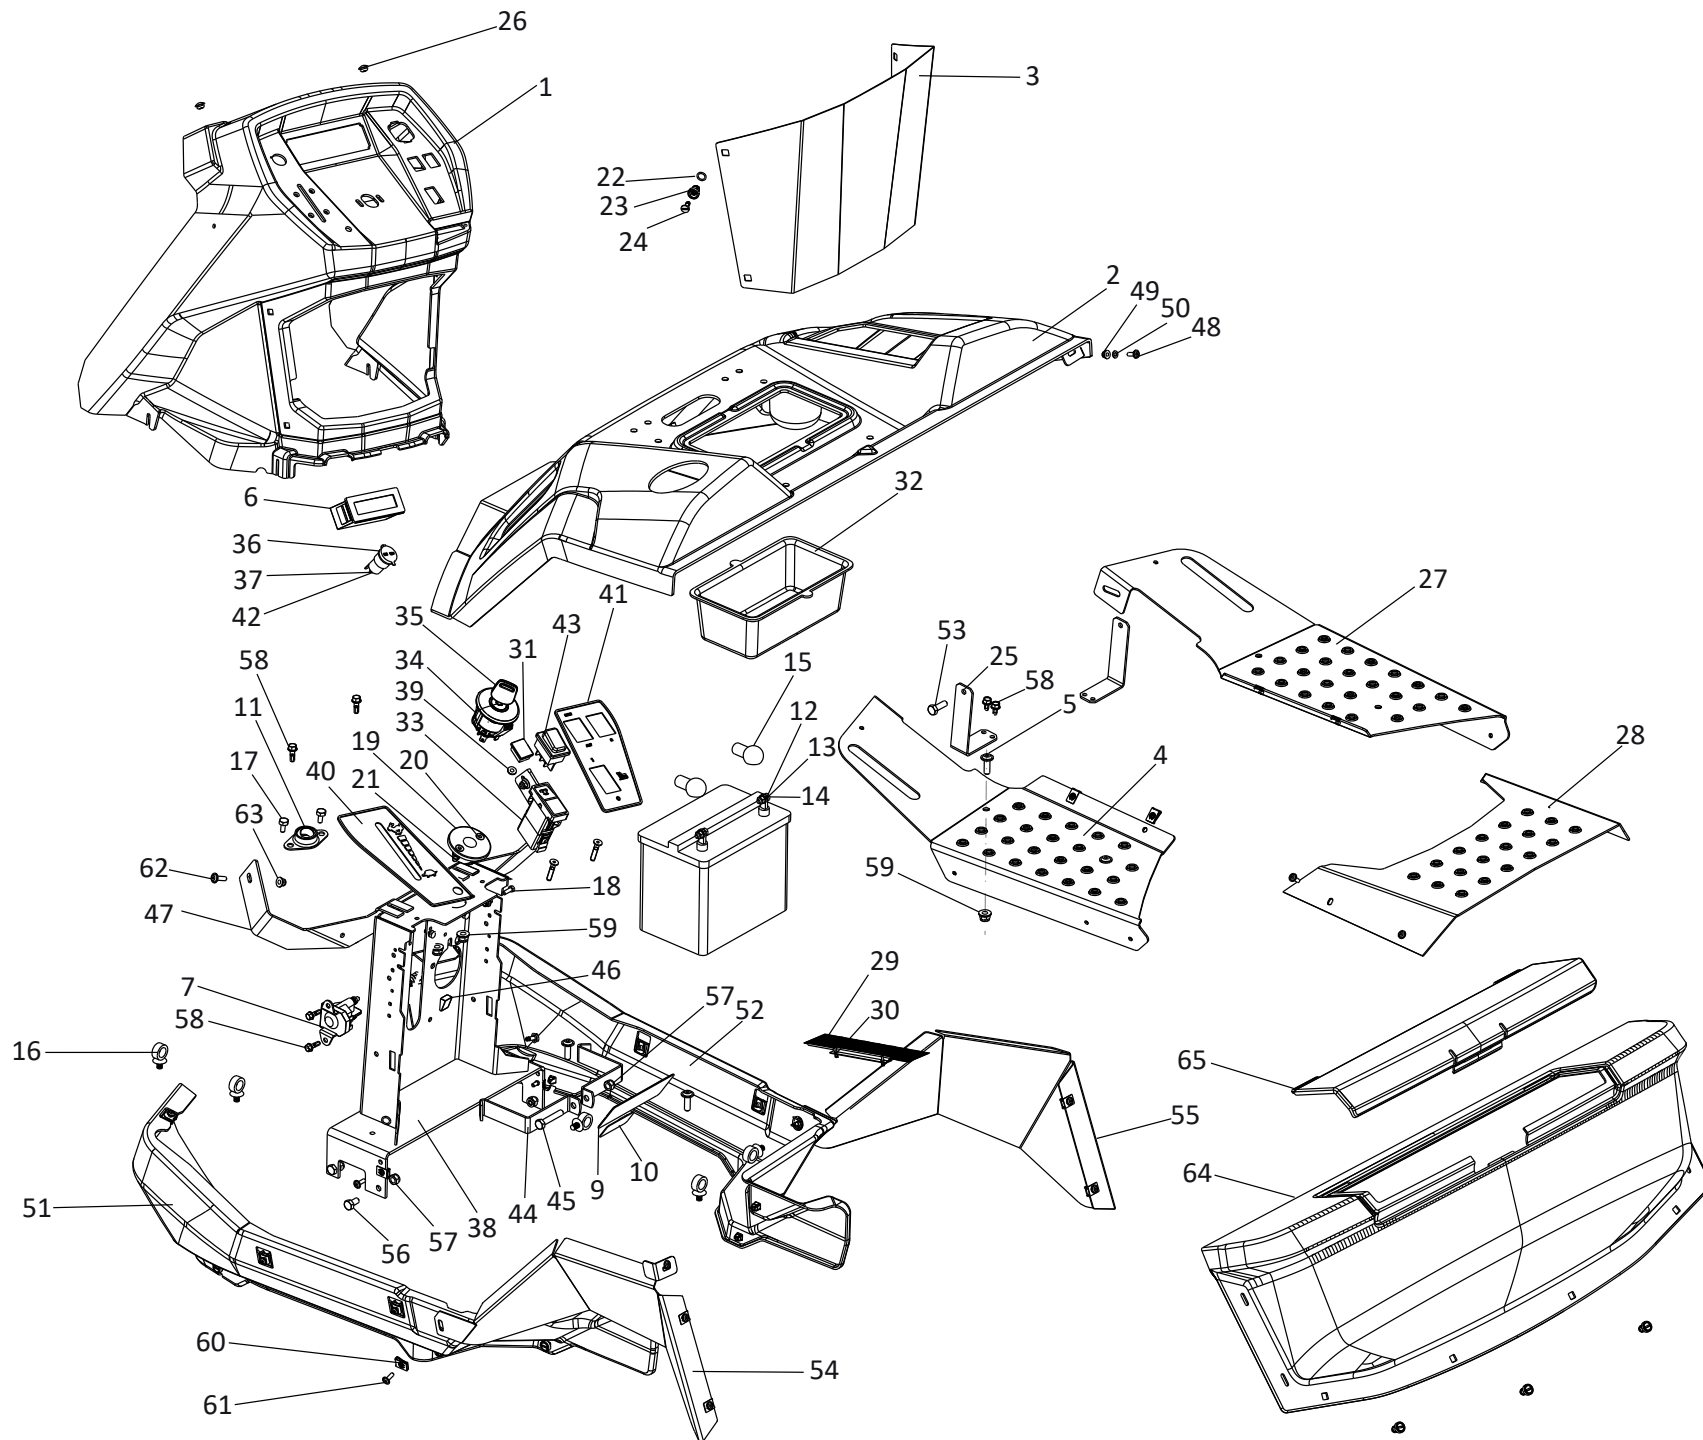

Bedienkonsole & Verkleidung

Ersatzteilnummern

Pos.	Artikelnummer	Beschreibung	Anzahl	Anmerkung
1	N532151933	Bedienkonsole 0-8048-367 TEL.2023 UJ "DC"	1	
2	N532151935	Hintere Verkleidung 9-1847-360	1	TEL.2023
1	S532085472493	Batterieabdeckung UJ	1	
4	S532018472273	Trittbrett links UJ	1	
5	N309578565	Flachkopf-Flanschschraube M8x25 ISO 7380-2	4	
6	N443433016	Display KS004162	1	
7	N532151619	Startrelais Trombetta 764-1221-210	1	
9	N283292228	Aufkleber, Kombisicherheit 0-8732-336	1	
10	N283293023	Aufkleber, Hangneigung max. 12° 0-8732-220	1	
11	N324196022	Kugellager FL M12	1	
12	N309503548	Sechskantschraube M6X20 DIN 933	2	
13	N311210502	Unterlegscheibe 6.4 Din 125	2	
14	N311129513	Sechskantmutter, Polyamidklemmteil, M6 DIN 985	2	
15	N273125006	Batteriepolabdeckung 273 125 020 050	2	
16	N532150211	Kabelklammer 282 432	9	
17	N309503512	Sechskantschraube M8X25 DIN 933	2	
18	N309578544	Gewindefurchende Schraube Form D, M5x12 DIN 7500 D	1	
19	N321841069	Buchse für Lenkwelle 0-1652-226	1	
20	N309578503	Senkschraube mit Innensechskant M6X25 DIN7991	2	
21	N311129525	Sicherungs-Sechskantmutter mit Flansch M6 DIN 6926	2	
22	N273111104	O-Ring 10x1,8 NBR SH 80	4	
23	N532150903	Sitz für Schnellverschluss D7-201-802-010	4	
24	N532150904	Schnellverschluss D7-201-711-010	4	
25	S532113413153	Halter für Trittbrett	2	
26	N273192066	Anschlagsgummi 15509-8	2	
27	S532018472293	Trittbrett rechts UJ	1	
28	S532018472303	Trittbrett mitte UJ	1	
29	N616100018	Bürstenabdeckung 9-9636-206	1	
30	N532151003	Niet einsteckbar PH4 D 6.5	2	
31	N321841085	Blindeckel VL 35X25X1-3	1	
32	N532151194	Ablagefach 0-8642-236	1	
33	N345329023	PTO Schalter VDD2S001 9ZZCR 100	1	
34	N443861007	Zündschalter DELTA 6900-47 P	1	
35	N443900137	Startschlüssel DELTA 688P-001	1	
36	N345211059	12V Anschluss	1	
37	N341271205	Kabel für 12V Anschluss KS004089	1	
38	S532916422013	Konsolenträger	1	
39	N273111038	O-Ring 26x2	1	
40	N283293802	Aufkleber, Bedienung links UJ 1-8732-982	1