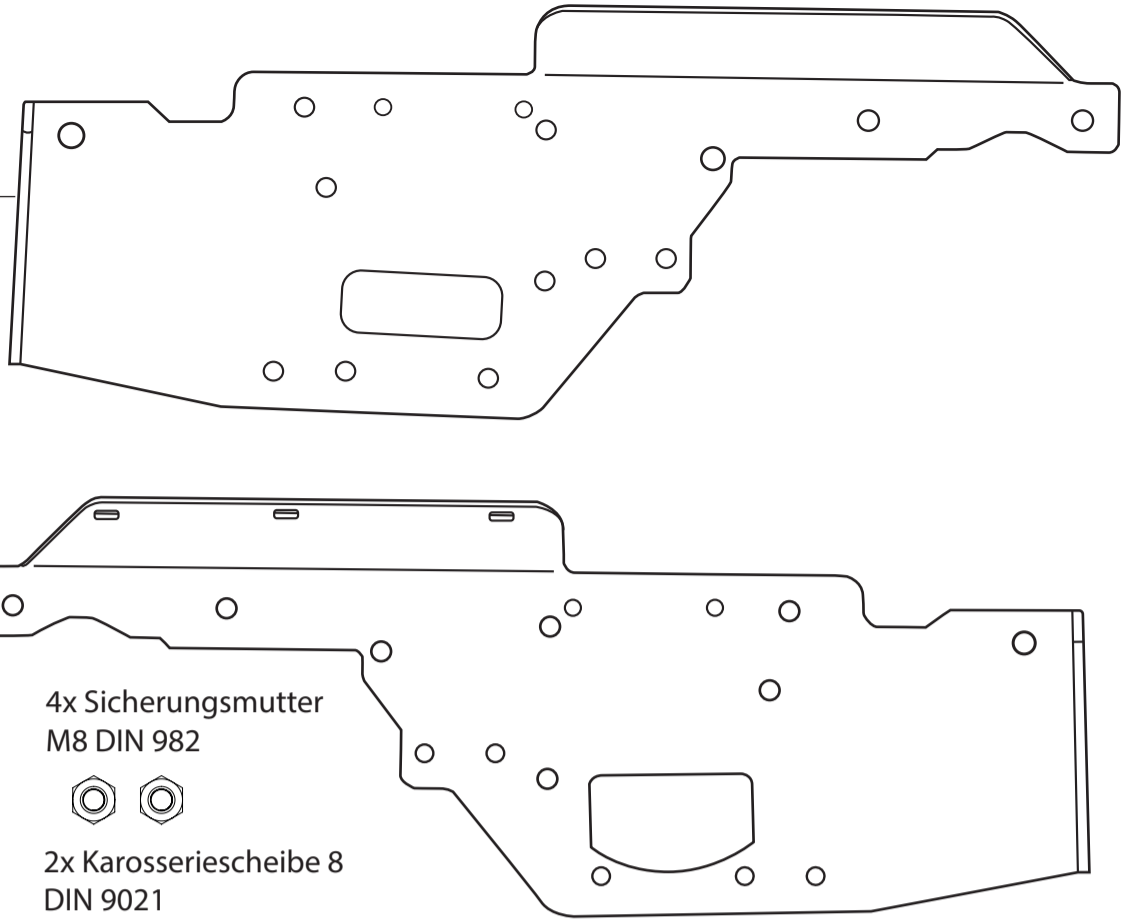

telsnig Forst- & Gartentechnik  
 Dörnbergstraße 27-29  
 34233 Fulda-Ihringshs.  
 www.herkules-garten.de

Bezeichnung:

**Anbaurahmen  
 ohne Antrieb**

Typ u. Serien-Nr.: 70033328 \*\*\*\*

Baujahr: 2023 Made in Germany

4DD-Q06 Z

4DA-G74 Z

4DC-H124 Z

4DA-H348 Z

4DA-H349 Z

4x Sicherungsmutter  
 M8 DIN 982

2x Karoseriescheibe 8  
 DIN 9021

4DS-C03Z

2x M10x20 DIN 933 8.8

2x M8x25 DIN 933 8.8

8x M8x20 DIN 933 8.8

2x M8x16 DIN 933 8.8

2x Kabelband 4,5 x 178

2x U-Scheibe 10 DIN 125

2x Federring M10 DIN 127

2x Karoseriescheibe 10 DIN 9021

6x U-Scheibe 8 DIN 125

6x Federring M8 DIN 127

4x Sicherungsmutter M8 DIN 982

4x Sicherungsmutter M6 DIN 982

4x M6x20 DIN 933 8.8

FTS-759 Z

S532913405703