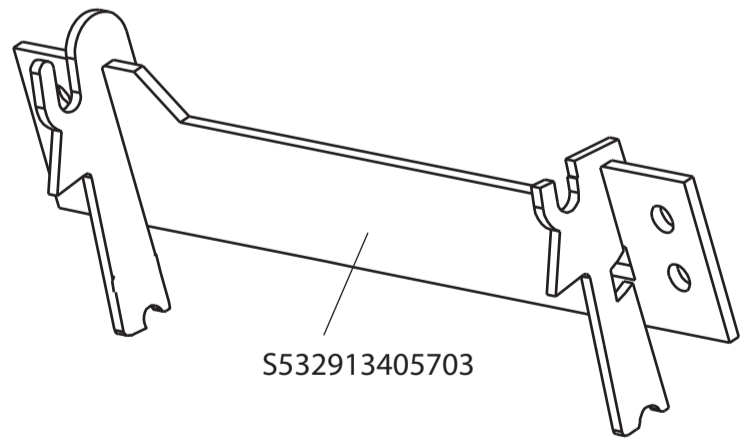

2x M10x20 DIN 933 8.8

2x M8x25 DIN 933 8.8

8x M8x20 DIN 933 8.8

2x M8x16 DIN 933 8.8

2x Kabelband 4,5 x 178

2x U-Scheibe 10 DIN 125

2x Federring M10 DIN 127

2x Karoseriescheibe 10 DIN 9021

6x U-Scheibe 8 DIN 125

6x Federring M8 DIN 127

4x Sicherungsmutter M8 DIN 982

4x Sicherungsmutter M6 DIN 982

4x M6x20 DIN 933 8.8

FTS-759 Z

S532913405703