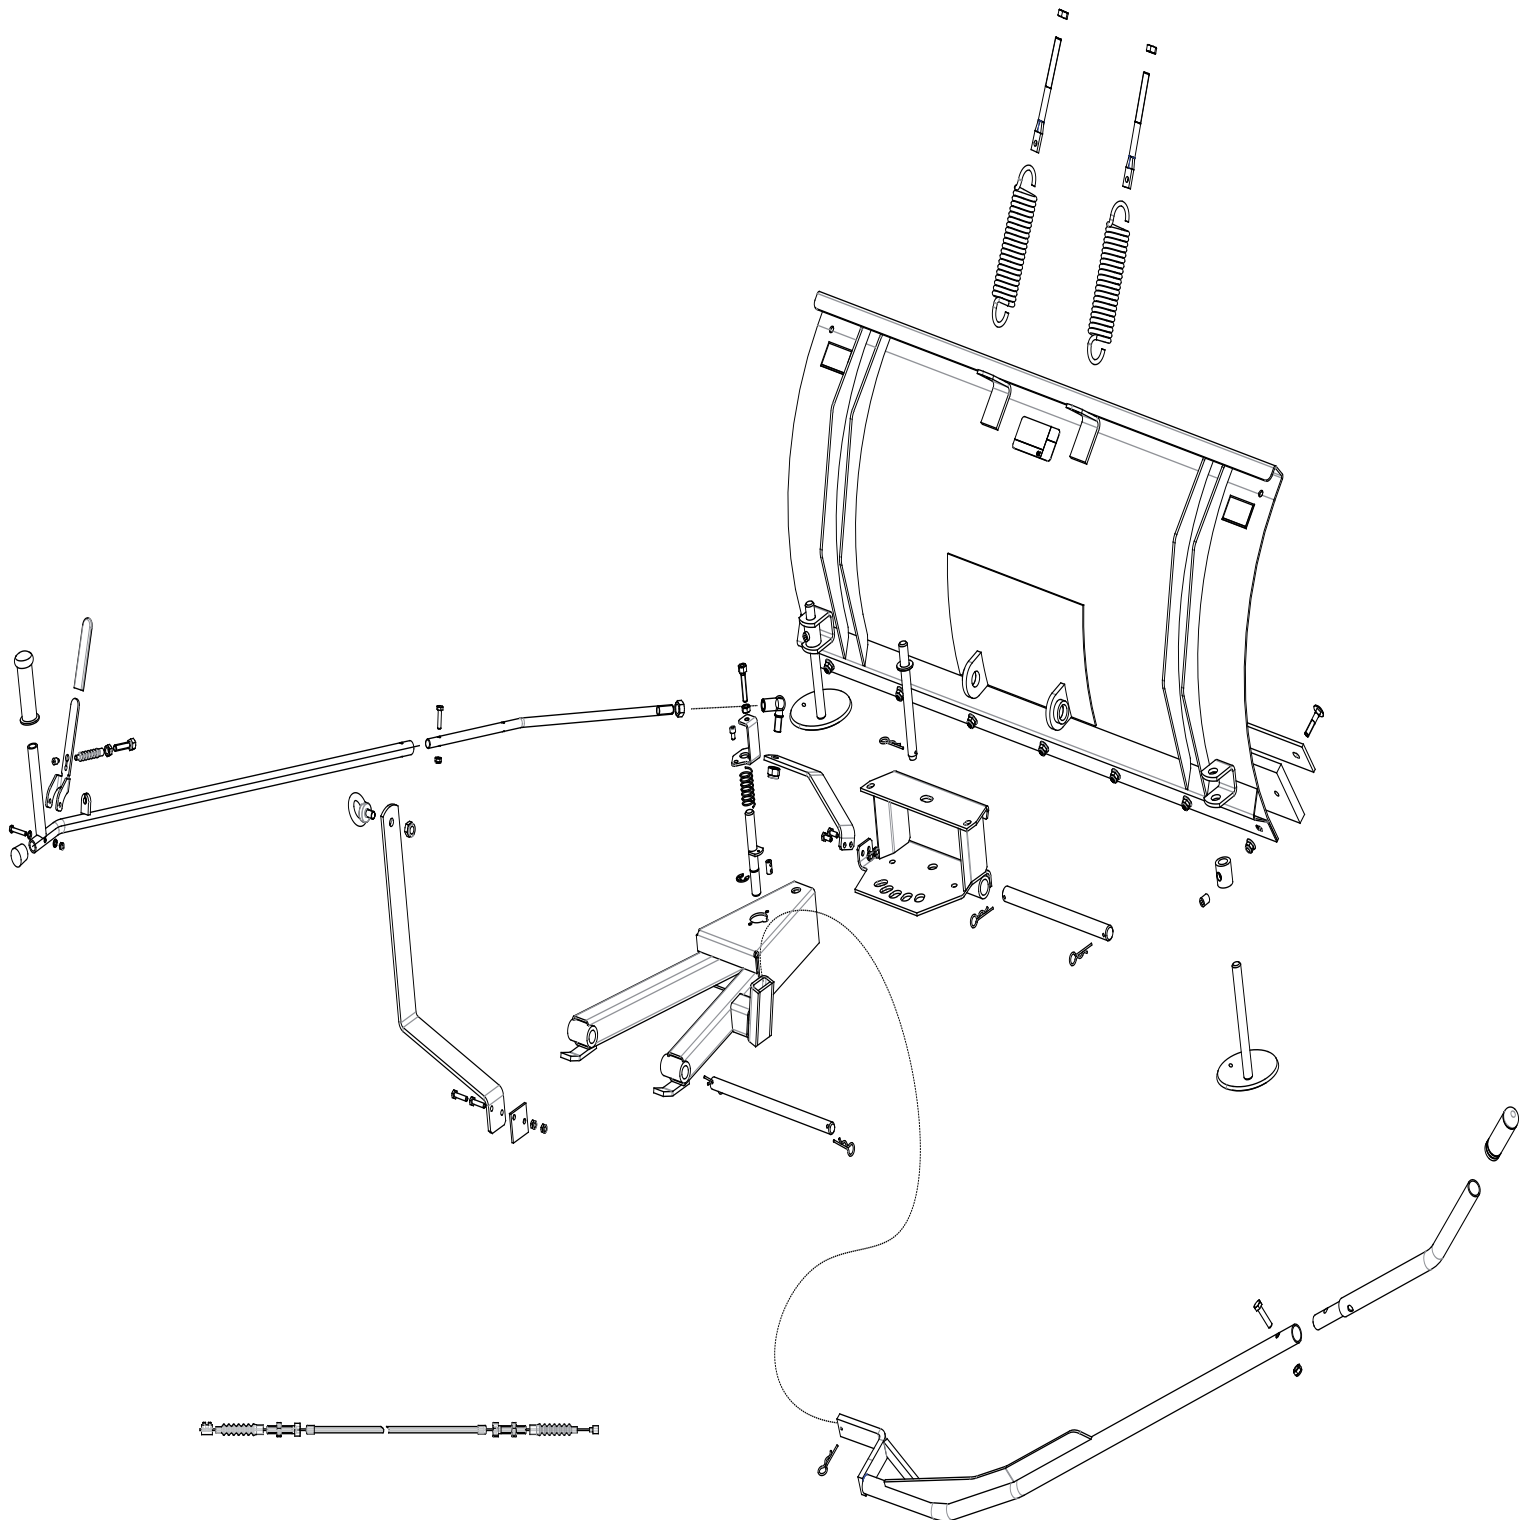

# Ersatzteilliste

## Schneeschild 120cm mit Seitenverstellung

### Artikelnummer 1145