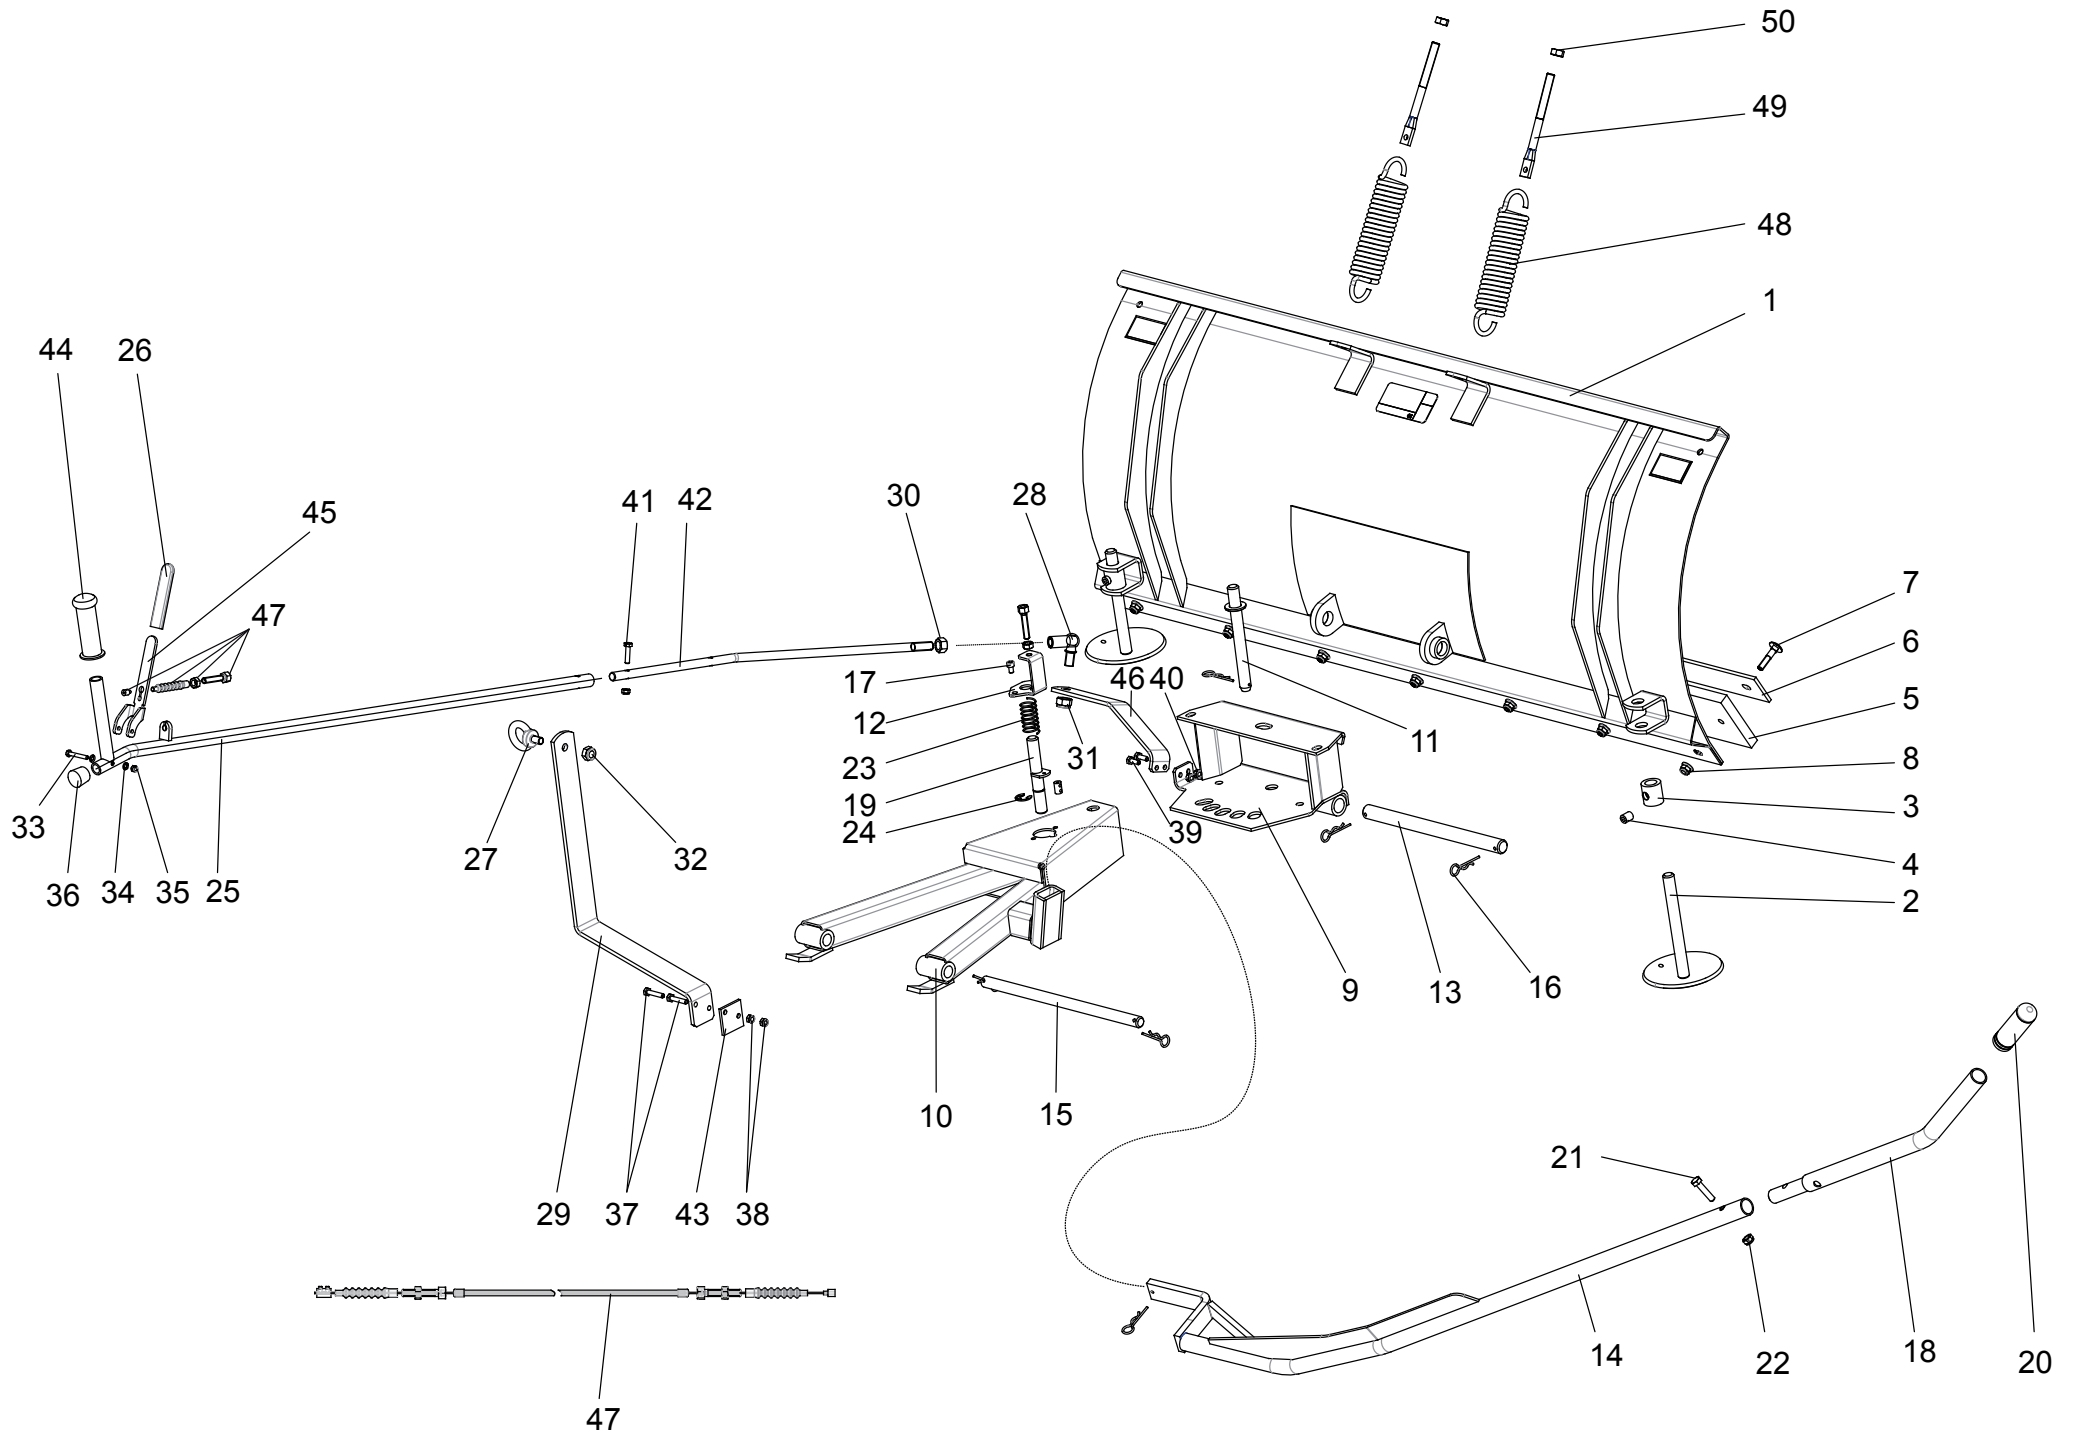

Schneeschild 1145

Ersatzteilnummern

Pos.	Artikelnummer	Beschreibung
1	S532967402133	Schneeschild 120
2	S532967152023	Gleitkufe
3	S532113309303	Sicherung
4	N309504501	Madenschraube M12X14 DIN 913
5	N273192047	Gummileiste 0-9630-398
6	S532113309533	Verstärkungsleiste
7	N309019532	Schlussschraube M8X40 Zinc
8	N532150290	Mutter M8 DIN 6926 8 Zinc
9	S532913652073	Träger
10	S532913652063	Aufnahme
11	S532993462383	Drehpunktbolzen
12	S532013313143	Halter für Arretierung
13	S532193107663	Bolzen
14	S532980442573	Unterer Aushubhebel
15	S532193107673	Bolzen
16	N315238003	Sicherungssplint 0-9245-999
17	N309543515	Inbusschraube M6X10
18	S532980432353	Oberer Aushubhebel
19	S532993463293	Arretierbolzen
20	N532150007	Handgriff R/CM PR.25
21	N309503543	Schraube M8X35
22	N311129501	Mutter M8
23	N315231264	Feder TL 1600X216X0480
24	N311732009	Sicherungsring 12
25	S532980442603	Obere Verstellstange
26	S532113415603	Grifüberzug
27	N309578537	Augenschraube M 10 DIN 580
28	N442073020	Kugelpopf 16 R DIN71802CS M12
29	S532113415613	Halter
30	N311129505	Mutter M12
31	N311150505	Mutter M12
32	N311129502	Mutter M10
33	N309203556	Schraube M5X35
34	N311210501	Scheibe 5.3
35	N311129515	Mutter M5
36	N532151142	Endstück 18mm 465377 MOSS
37	N309503573	Schraube M6X30
38	N311129525	Mutter M6 DIN 6926
39	N309503508	Schraube M6X16
40	N311129513	Mutter M6
41	N309503551	Schraube M6X25
42	S532080443093	Untere Verstellstange