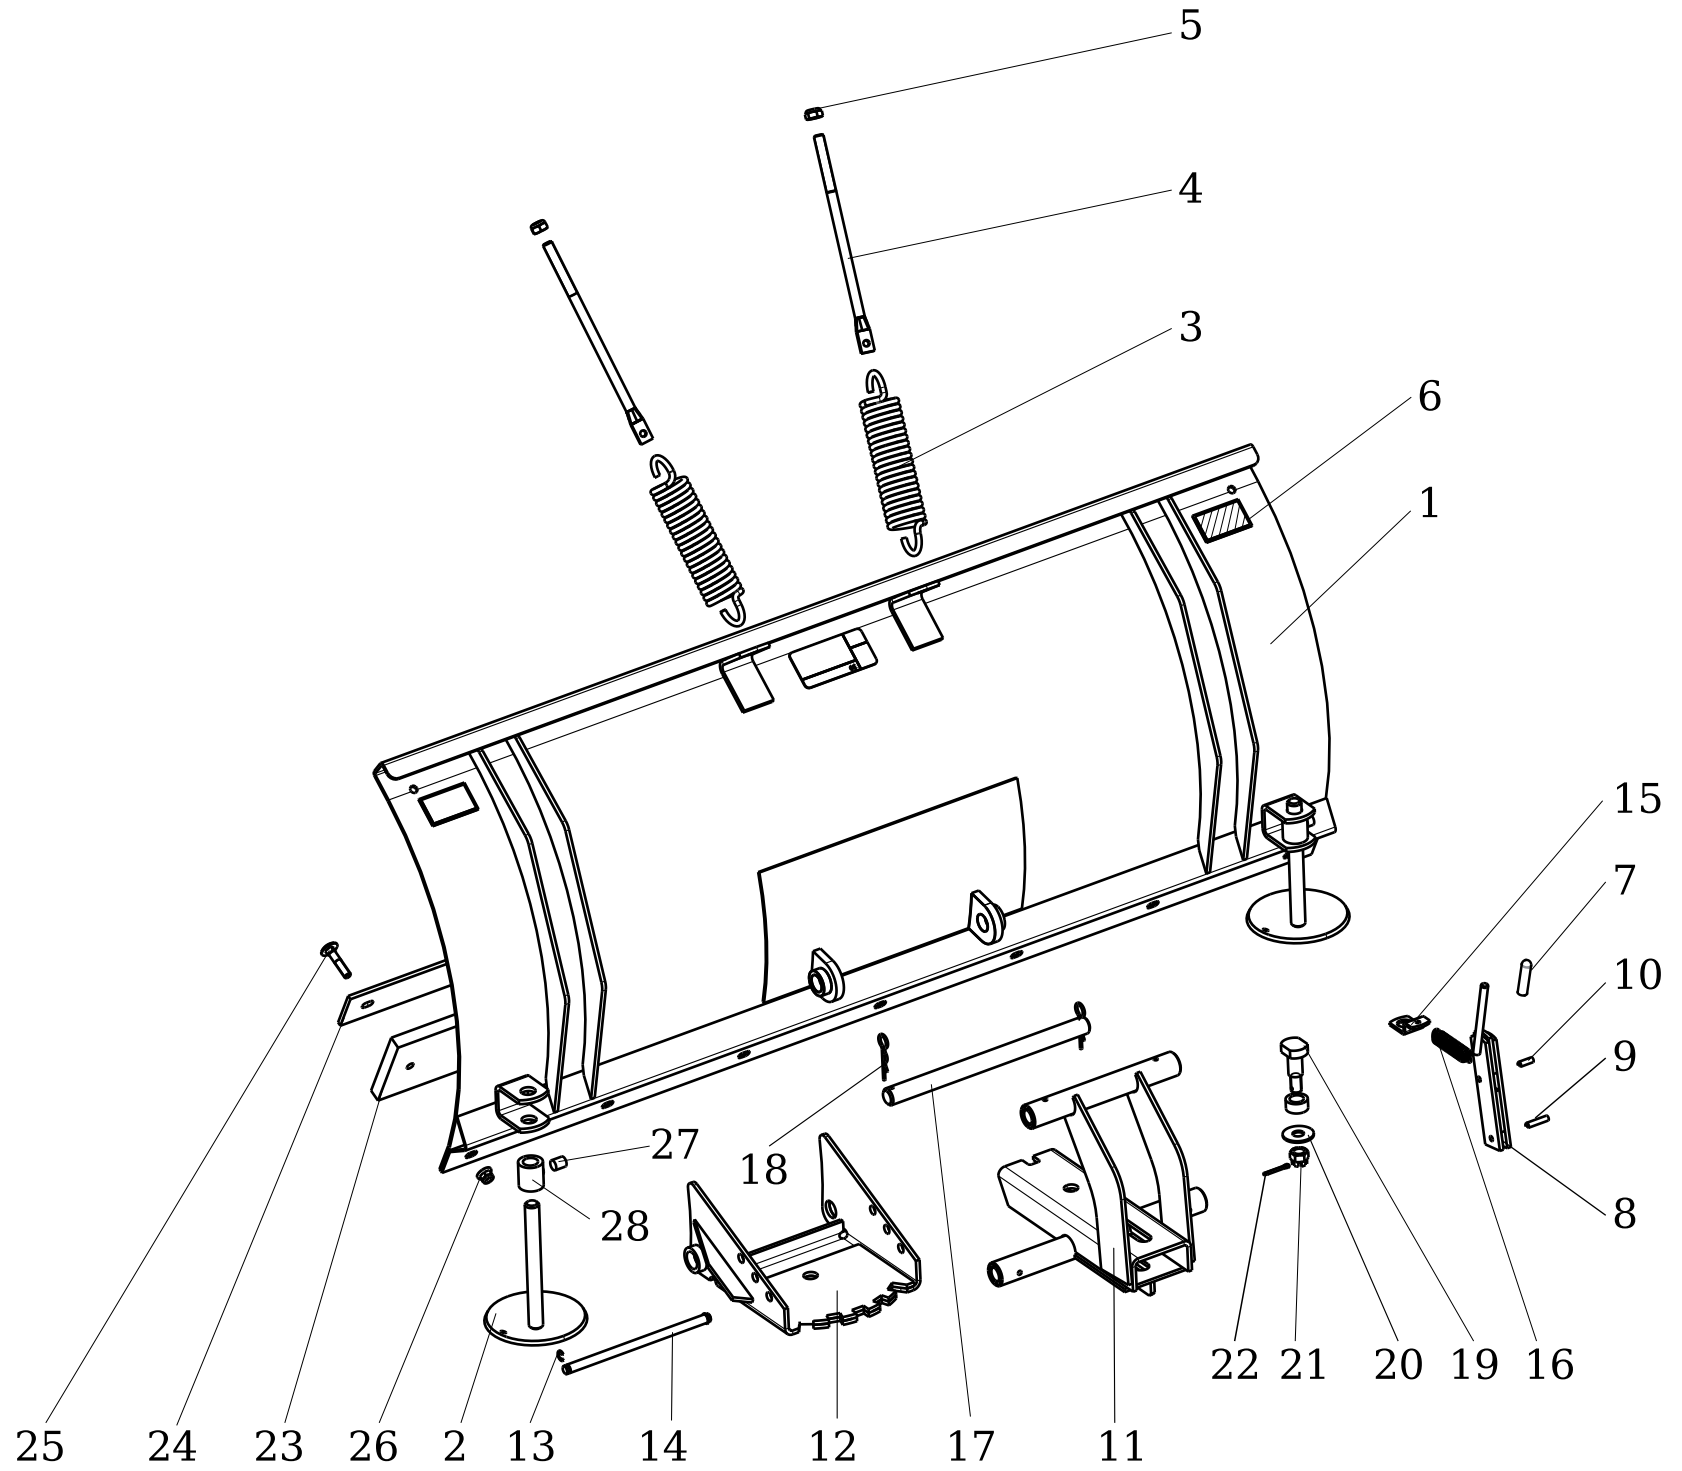

Ersatzteilliste

Schneeschild für HT & HXT

Artikelnummer

1041

Inhalt

Schneeschild 1041	3
Ersatzteilnummern	4

Schneeschild 1041

Ersatzteilnummern

Pos.	Artikelnummer	Beschreibung
1	S532967402133	Schneeschild 120
2	S532967152023	Gleitkufe
3	N315231110	Feder TZ 630.441.1953
4	N532151154	Snappschraube 0-8031-227
5	N311129502	Mutter M10
6	N283292745	Aufkleber Sicherheit 0-8730-586
7	N532150209	Abdeckung Kunststoff 8X40
8	S532913368593	Arm
9	N315238041	Hohlspannstift 6X30
10	N315238040	Zunge 6X18
11	S532912374783	Träger Kpl.
12	S532967362063	Verstellung Kpl.
13	N311732002	Sicherungsring 7
14	S532193103073	Stift
15	S532113415383	Klammer
16	N315231111	Feder TZ 2x14x62
17	S532193107663	Stift
18	N315238003	Federstecker 0-9245-999
19	S532190161003	Stift M12
20	S532092205993	Scheibe
21	N311121503	Mutter M12
22	N311338517	Hohlspannstift 3.3X25
23	N273192047	Gummileiste 0-9630-398
24	S532113309533	Verstärkungsleiste
25	N309019532	Schraube M8X40
26	N532150290	Mutter M8 Din 6926
27	N309504501	Schraube M12X14 Din 913
28	S532113309303	Buchse