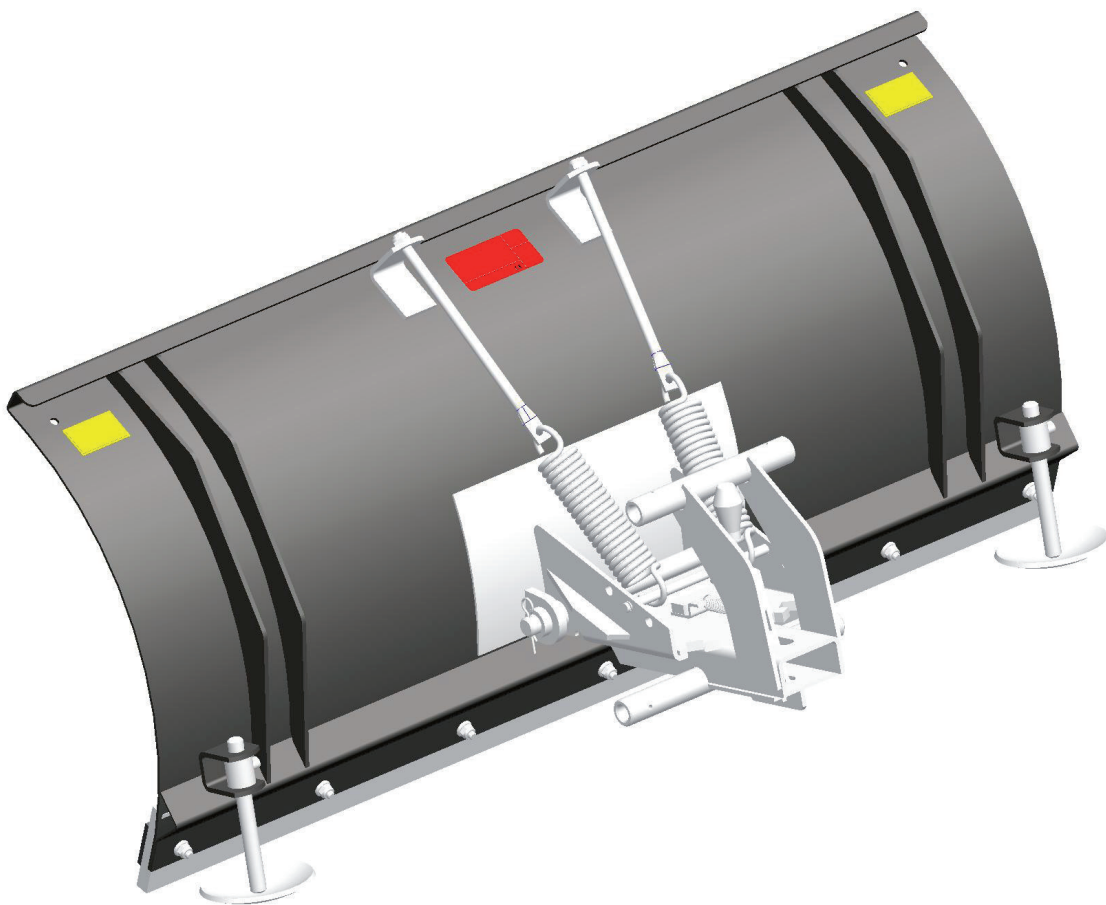

Ersatzteilliste

Schneeschild für HT & HXT

Artikelnummer

1041

Inhalt

Schneeschild 1041	3
Ersatzteilnummern	4

Schneeschild 1041

Ersatzteilnummern

Pos.	Artikelnummer	Beschreibung
1	S532967402133	Schneeschild 120
2	S532967152023	Gleitkufe
3	N315231110	Feder TZ 630.441.1953
4	N532151154	Snappschraube 0-8031-227
5	N311129502	Mutter M10
6	N283292745	Aufkleber Sicherheit 0-8730-586
7	N532150209	Abdeckung Kunststoff 8X40
8	S532913368593	Arm
9	N315238041	Hohlspannstift 6X30
10	N315238040	Zunge 6X18
11	S532912374783	Träger Kpl.
12	S532967362063	Verstellung Kpl.
13	N311732002	Sicherungsring 7
14	S532193103073	Stift
15	S532113415383	Klammer
16	N315231111	Feder TZ 2x14x62
17	S532193107663	Stift
18	N315238003	Federstecker 0-9245-999
19	S532190161003	Stift M12
20	S532092205993	Scheibe
21	N311121503	Mutter M12
22	N311338517	Hohlspannstift 3.3X25
23	N273192047	Gummileiste 0-9630-398
24	S532113309533	Verstärkungsleiste
25	N309019532	Schraube M8X40
26	N532150290	Mutter M8 Din 6926
27	N309504501	Schraube M12X14 Din 913
28	S532113309303	Buchse