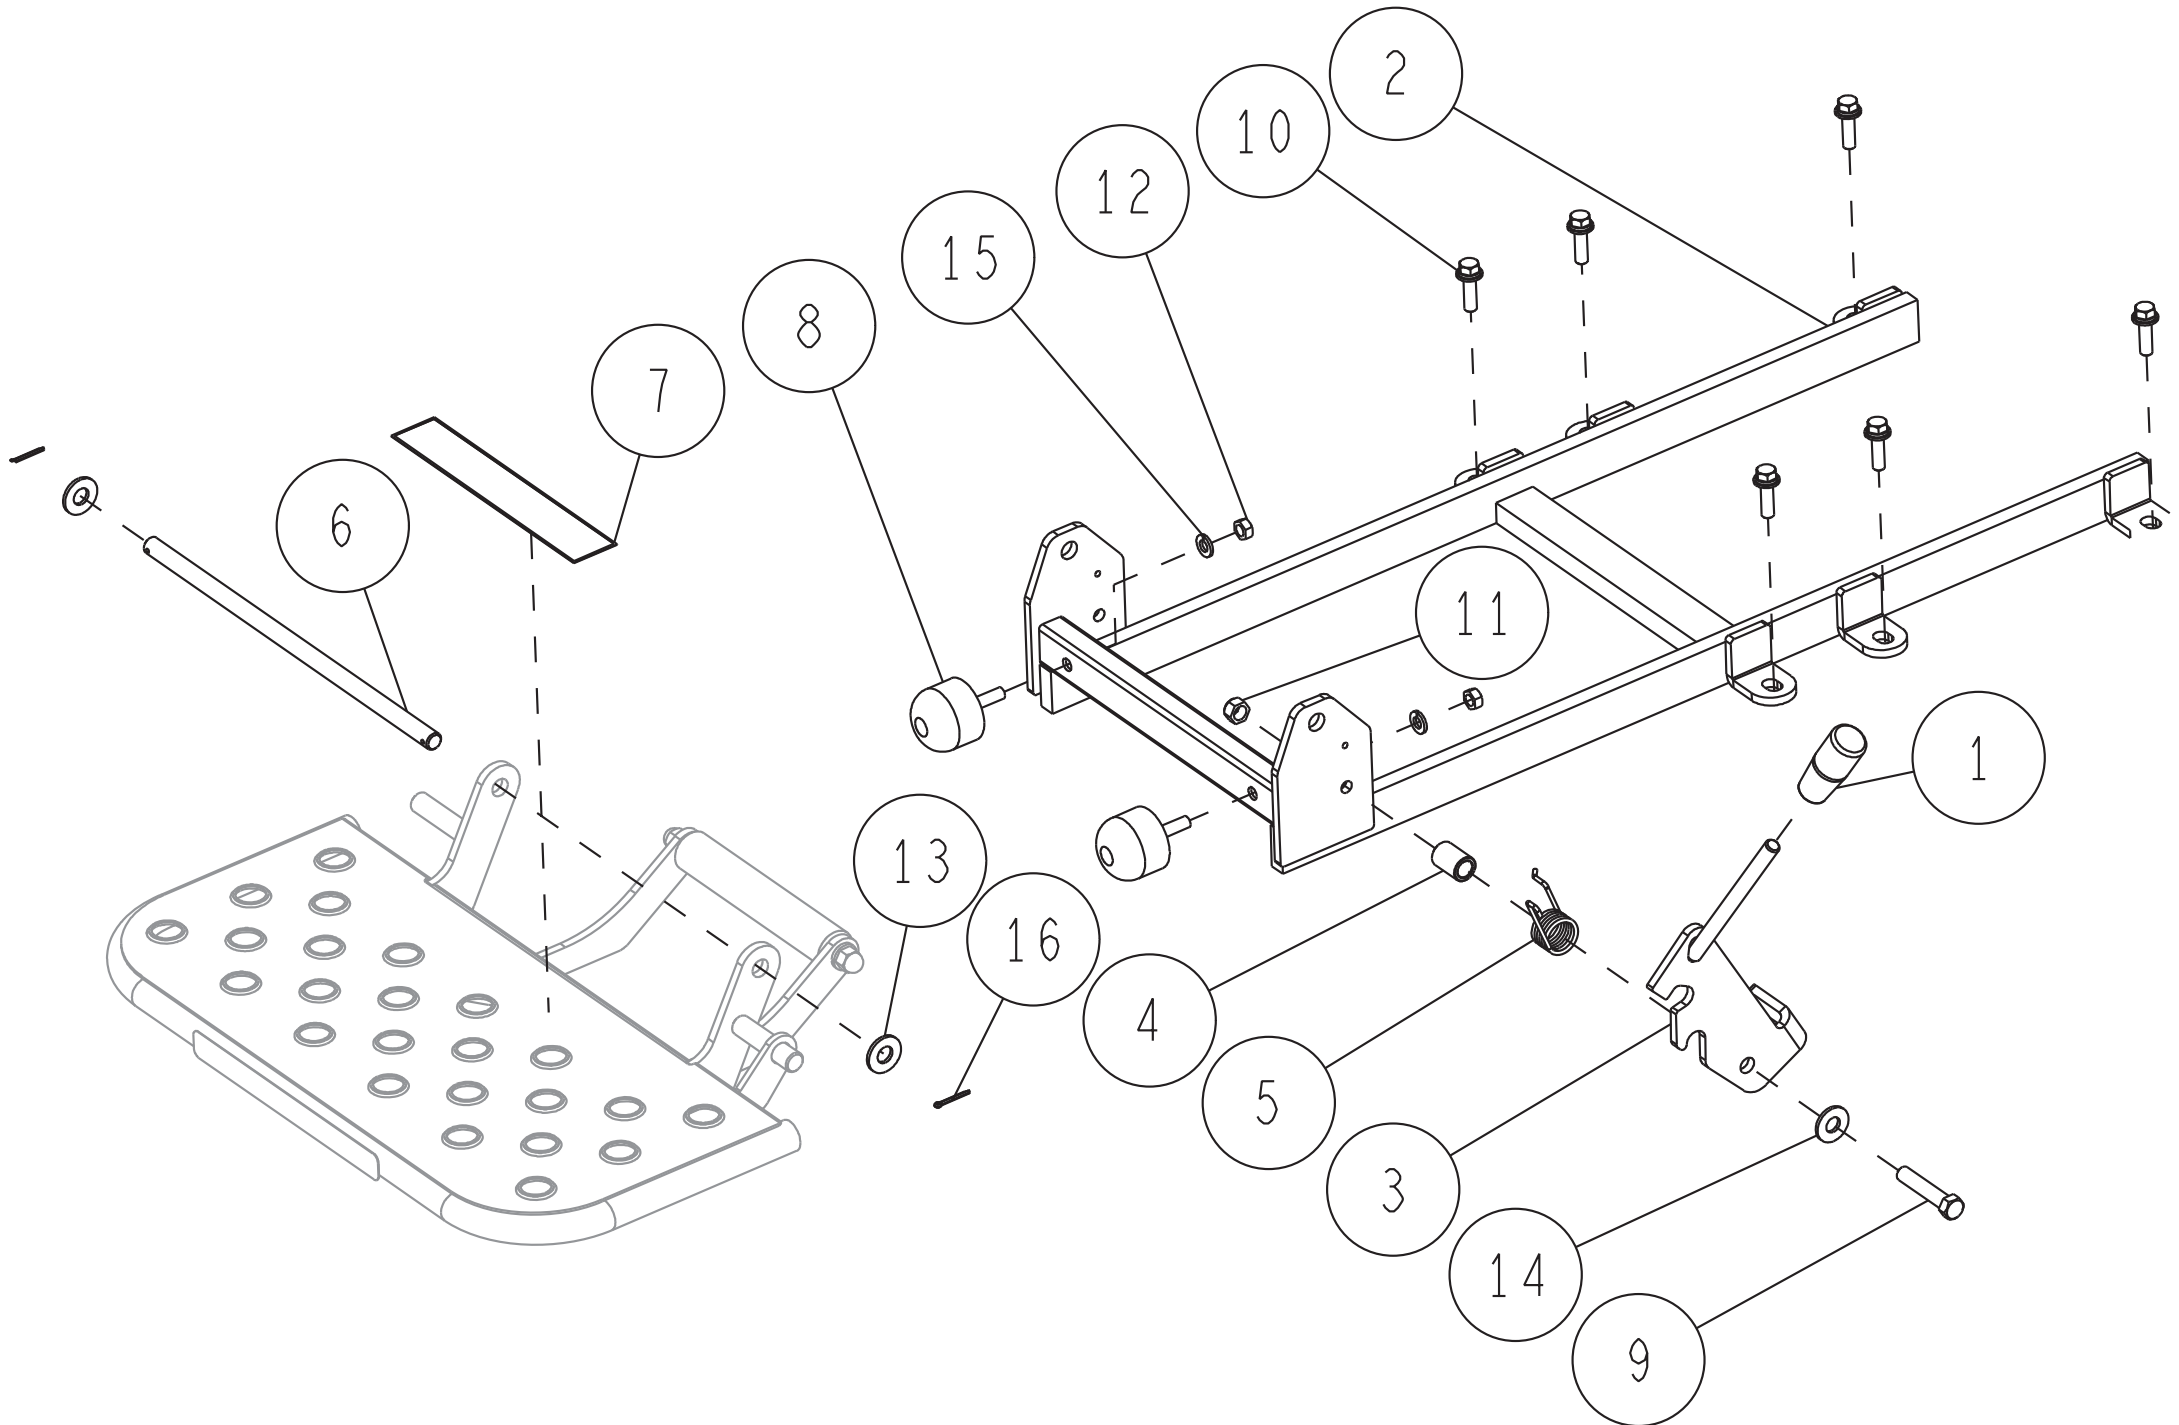

Ersatzteilliste

Trittbrett

Art. Nr. 0334-84000

Inhalt

Rahmen	3
ET-Nummern	4
Trittbrett	5
ET-Nummern	6

Rahmen

ET-Nummern

Pos.	Artikel Nummer	Beschreibung	Anz.	Anmerkung
1	0334-75100	Griff 10	1	schwarz
2	0334-8420H	Rahmen für Trittbrett	1	graumetallic
3	0334-8042H	Verriegelungshebel	1	graumetallic
4	0334-80500	Buchse für Verriegelungshebel	1	
5	0334-80700	Feder für Verriegelungshebel	1	
6	0334-80800	Welle für Trittbrett	1	
7	0334-84300	Aufkleber, Warnung	1	
8	0334-85200	Gummi Anschlag	2	
9	89-1213-100502	Mini Sechskantschraube (8T) M10*50	1	
10	89-1236-100302	Mini Sechskantschraube (8T) M10*30	6	
11	89-1561-100002	Mini Sechskantmutter mit Metaleinsatz M10	1	
12	89-1611-080042	Mini Sechskantmutter M8	2	
13	89-1712-120002	Unterlegscheibe 12	2	
14	89-1713-100002	Unterlegscheibe 10 (groß)	1	
15	89-1750-080002	Federring 8	2	
16	89-2120-250202	Sicherungssplint 2,5*20	2	

Trittbrett

ET-Nummern

Pos.	Artikel Nummer	Beschreibung	Anz.	Anmerkung
1	0334-8011H	Fußtritt	1	
2	0201-72300	Gummikappe B-34	2	
3	0334-81100	Gummischlauch L155	1	
4	0334-81200	Gummirohr	1	
5	0334-81300	Anschlagbuchse für Rahmen	1	
6	0334-81400	Anschlagbolzen	1	
7	0334-82100	Aufkleber, Gefahrenstreifen	1	
8	89-1671-100042	Mini Sechskanthutmutter M10	2	
9	89-1750-100002	Federring 10	2	