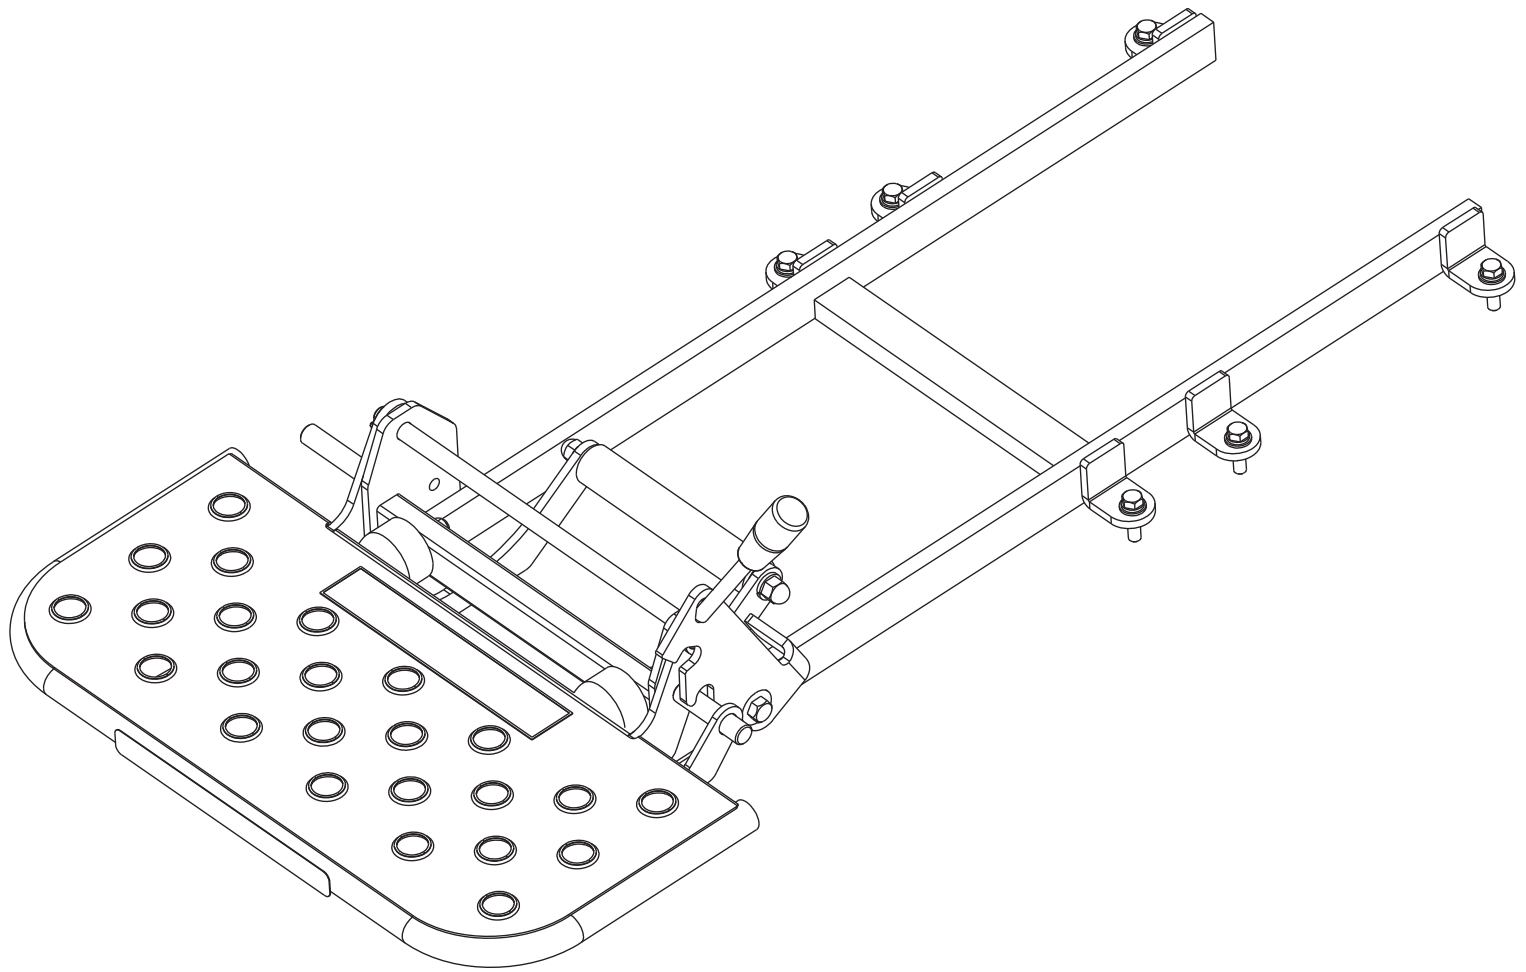

Ersatzteilliste

Trittbrett

Art. Nr. 0334-84000

Inhalt

Rahmen	3
ET-Nummern	4
Trittbrett	5
ET-Nummern	6

Rahmen

ET-Nummern

Pos.	Artikel Nummer	Beschreibung	Anz.	Anmerkung
1	0334-75100	Griff 10	1	schwarz
2	0334-8420H	Rahmen für Trittbrett	1	graumetallic
3	0334-8042H	Verriegelungshebel	1	graumetallic
4	0334-80500	Buchse für Verriegelungshebel	1	
5	0334-80700	Feder für Verriegelungshebel	1	
6	0334-80800	Welle für Trittbrett	1	
7	0334-84300	Aufkleber, Warnung	1	
8	0334-85200	Gummi Anschlag	2	
9	89-1213-100502	Mini Sechskantschraube (8T) M10*50	1	
10	89-1236-100302	Mini Sechskantschraube (8T) M10*30	6	
11	89-1561-100002	Mini Sechskantmutter mit Metaleinsatz M10	1	
12	89-1611-080042	Mini Sechskantmutter M8	2	
13	89-1712-120002	Unterlegscheibe 12	2	
14	89-1713-100002	Unterlegscheibe 10 (groß)	1	
15	89-1750-080002	Federring 8	2	
16	89-2120-250202	Sicherungssplint 2,5*20	2	

Trittbrett

ET-Nummern

Pos.	Artikel Nummer	Beschreibung	Anz.	Anmerkung
1	0334-8011H	Fußtritt	1	
2	0201-72300	Gummikappe B-34	2	
3	0334-81100	Gummischlauch L155	1	
4	0334-81200	Gummirohr	1	
5	0334-81300	Anschlagbuchse für Rahmen	1	
6	0334-81400	Anschlagbolzen	1	
7	0334-82100	Aufkleber, Gefahrenstreifen	1	
8	89-1671-100042	Mini Sechskanthutmutter M10	2	
9	89-1750-100002	Federring 10	2	