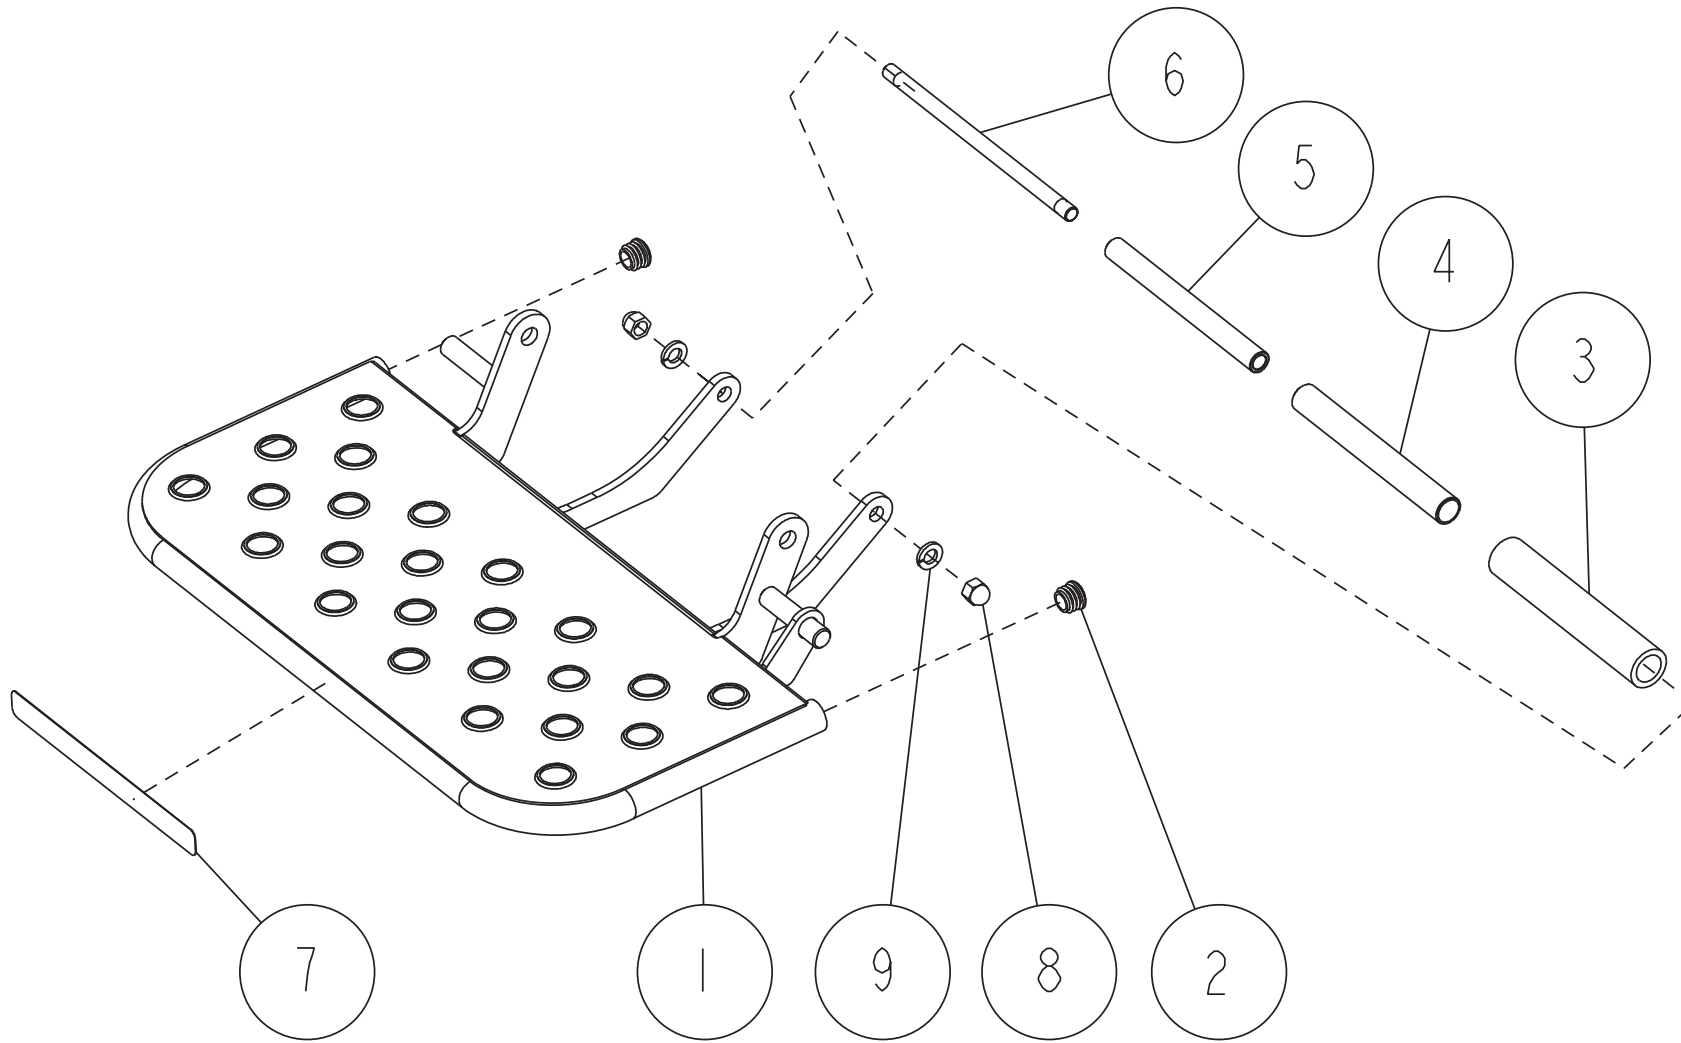

Ersatzteilliste

Trittbrett

Art. Nr. 0334-84000

Inhalt

Rahmen	3
ET-Nummern	4
Trittbrett	5
ET-Nummern	6

Rahmen

ET-Nummern

Pos.	Artikel Nummer	Beschreibung	Anz.	Anmerkung
1	0334-75100	Griff 10	1	schwarz
2	0334-8420H	Rahmen für Trittbrett	1	graumetallic
3	0334-8042H	Verriegelungshebel	1	graumetallic
4	0334-80500	Buchse für Verriegelungshebel	1	
5	0334-80700	Feder für Verriegelungshebel	1	
6	0334-80800	Welle für Trittbrett	1	
7	0334-84300	Aufkleber, Warnung	1	
8	0334-85200	Gummi Anschlag	2	
9	89-1213-100502	Mini Sechskantschraube (8T) M10*50	1	
10	89-1236-100302	Mini Sechskantschraube (8T) M10*30	6	
11	89-1561-100002	Mini Sechskantmutter mit Metaleinsatz M10	1	
12	89-1611-080042	Mini Sechskantmutter M8	2	
13	89-1712-120002	Unterlegscheibe 12	2	
14	89-1713-100002	Unterlegscheibe 10 (groß)	1	
15	89-1750-080002	Federring 8	2	
16	89-2120-250202	Sicherungssplint 2,5*20	2	

Trittbrett

ET-Nummern

Pos.	Artikel Nummer	Beschreibung	Anz.	Anmerkung
1	0334-8011H	Fußtritt	1	
2	0201-72300	Gummikappe B-34	2	
3	0334-81100	Gummischlauch L155	1	
4	0334-81200	Gummirohr	1	
5	0334-81300	Anschlagbuchse für Rahmen	1	
6	0334-81400	Anschlagbolzen	1	
7	0334-82100	Aufkleber, Gefahrenstreifen	1	
8	89-1671-100042	Mini Sechskanthutmutter M10	2	
9	89-1750-100002	Federring 10	2	