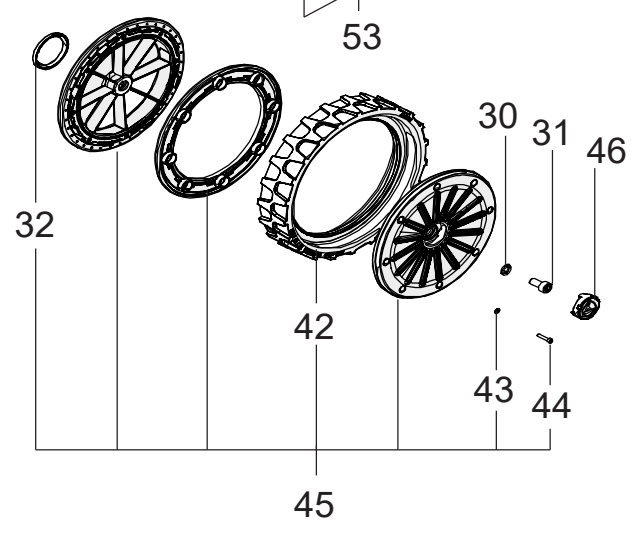

Verkleidung, Räder, Messer

Ersatzteilnummern

Pos.	Artikelnummer	Beschreibung	Anzahl	Anmerkung
1	030Z03400A	Ladebolzen	2	
2	110Z33700C	Ring	2	
3	CS_D0071	Dichtung	2	
4	110Z44600A	Ring	2	
5	400Z10900A	Schraube	2	
6	025_D0080	Dichtung	2	
7	110E01300B	Notstoptaster	1	
8	110Z38700A	Aufkleber	1	
9	110D18015A_R	Obere Verkleidung	1	WIPER
10	110Z33600C	Scheibe	4	
11	110Z61400A	Stoßstangenabstreifer	1	WIPER
13	110Z03100A	Feder	16	
14	C00605	Schraube	16	
16	110Z21500AF	Stoßsensor Kit	4	
17	110E00300A	Ladekabel	2	
19	110Z30800D	Display Folie	1	
20	110Z456_WI_R	Abdeckung für Display	1	WIPER
21	110Z63700A	Griff	1	
23	110Z56200A	Radreiniger	1	in verb. mit Pos. 45
23	110Z56100A	Radreiniger	1	in verb. mit Pos. 45
24	110Z22300A	Messerschutz	1	
25	200Z18300C	Unterstützung	1	
26	C00603	Schraube	4	
27	CS_D0112_02	Messer	1	4-Schneiden Ø29 Cm
27	200Z05300A	Messer	0-1	8-Schneiden Ø29 Cm
27	200Z05100A	Messer	0-1	8-Schneiden Ø24 Cm
28	C00212	Schraube	4	
30	C00217	Scheibe	2	
31	A850550	Schraube	2	
32	VCW50625	Simmerring 50-62-5		F1213 3 VCW 50-62-5 TTO
40	C02127	Dichtung	2	
41	C02128	Platte	2	
42	110Z53400A	Reifen	2	
43	C00071	Scheibe	16	
44	C02087	Schraube	16	
45	110Z54500A	Rad Kpl.	2	
46	110Z55200A	Kappe	2	WIPER
47	110Z52100A	Messerschutz	1	
48	C01759	Scheibe	4	
49	C00060	Schraube	4	
50	C01273	Mutter	16	
51	300Z41100A	Stift	16