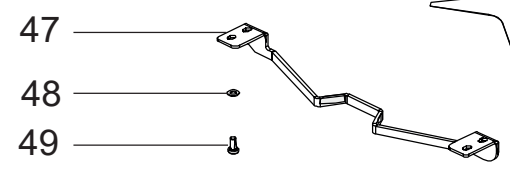

Verkleidung, Räder, Messer

Ersatzteilnummern

Pos.	Artikelnummer	Beschreibung	Anzahl	Anmerkung
52	110Z54001A	Radklaue	2	
53	110Z62600A	Zusätzliche Radkralle	2	
54	C02107	Schraube	2