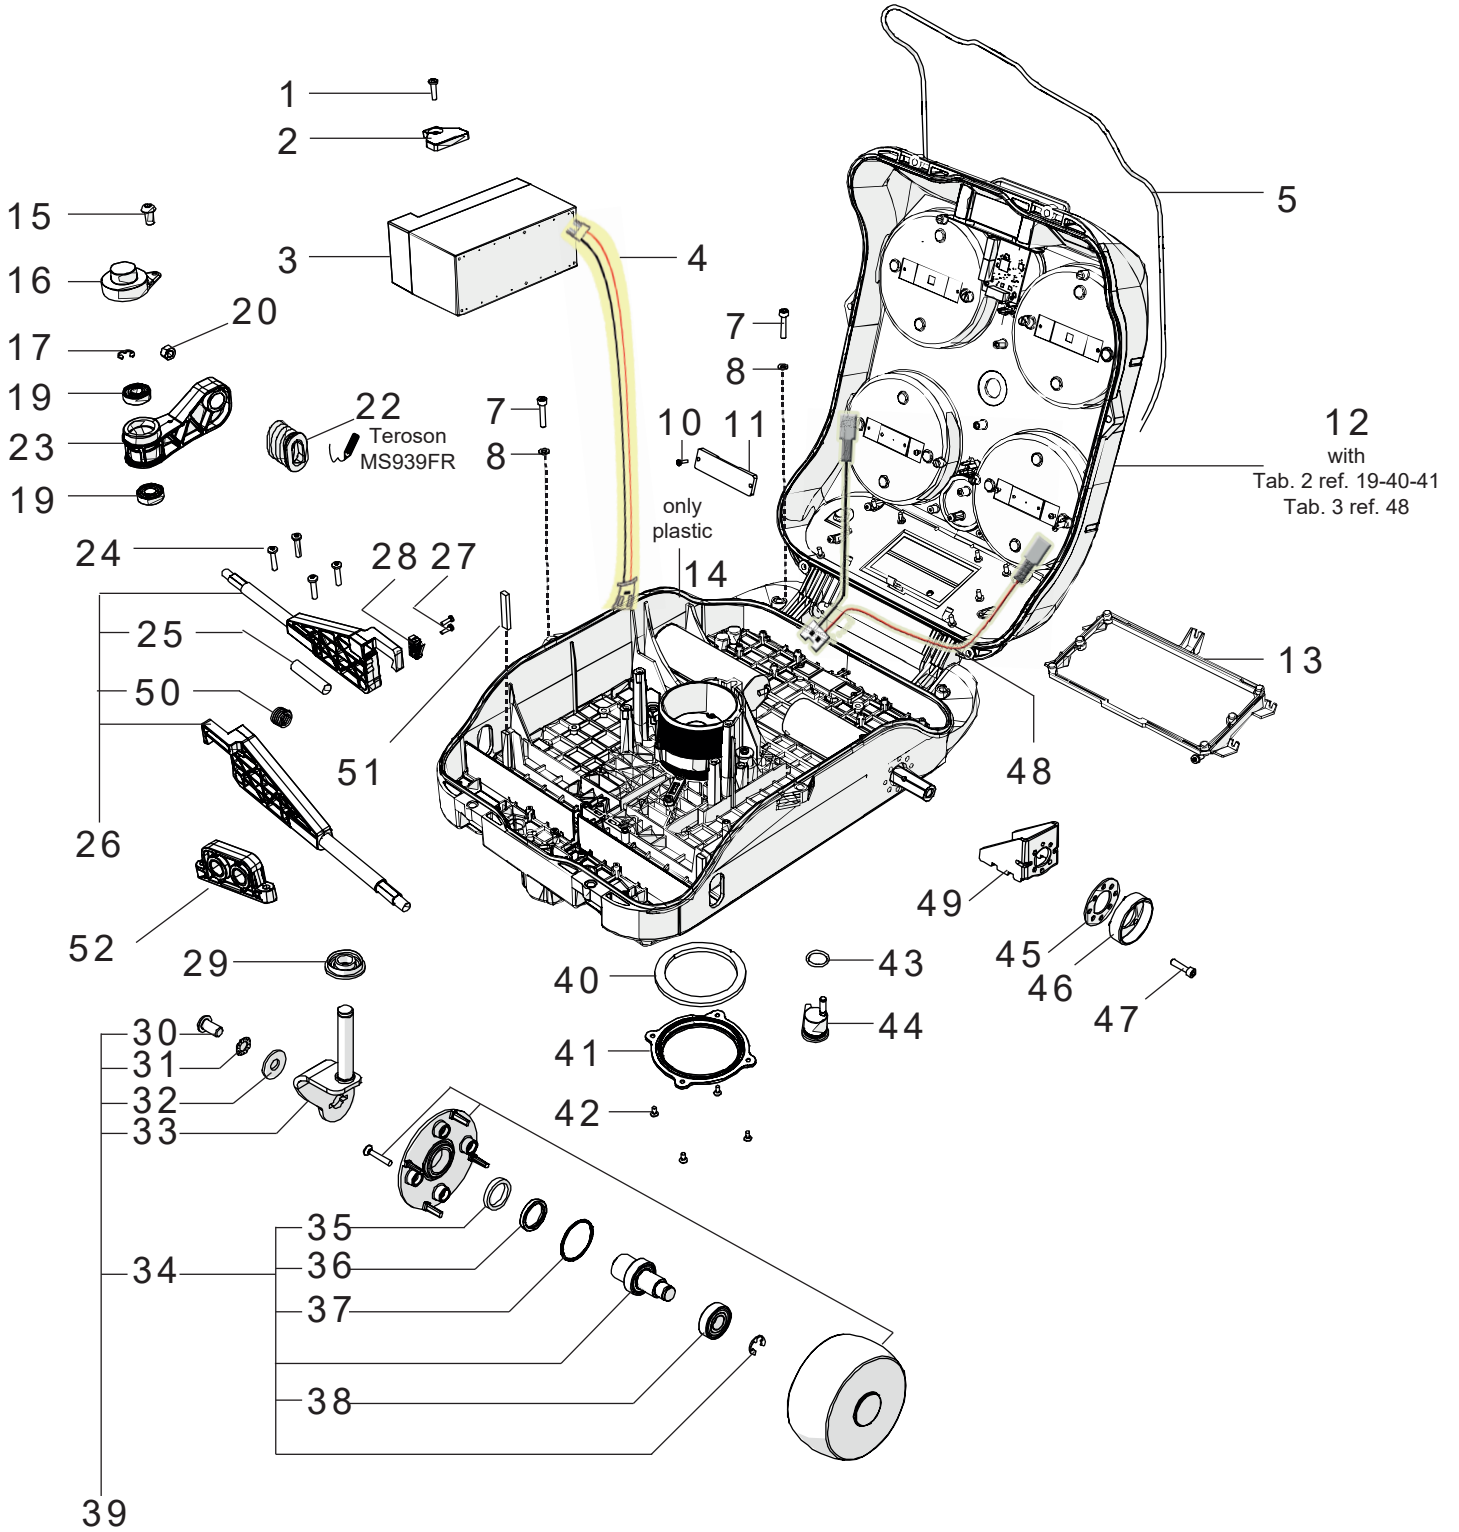

Batterie, Vorderräder, Gehäuse

Ersatzteilnummern

Pos.	Artikelnummer	Beschreibung	Anzahl	Anmerkung
1	C00691	Schraube	2	
2	110Z12900A	Batteriehalter	1	
3	CS_C0106_BT_R	Batterie 7,5Ah	1	
4	CB01_ALIM	Kabel CPU<>Batterie	1	
5	110Z16300A	Dichtung	1	
7	C01723	Schraube	6	
8	C01759	Scheibe	6	
10	C00162	Schraube	4	
11	400Z04900A	Abstandhalter	2	
12	110Z57000A	Oberes Gehäuse	1	Upper
13	110Z33100B	Unterstützung	1	
14	110Z68000A_R	Unteres Gehäuse	1	v2021 Modelle
14	110A30000A	Unteres Gehäuse	1	v2020 Modelle
15	C00351	Schraube	2	
16	200Z04900A	Abdeckung	2	
17	CS_C0030	Sicherungsring	2	
19	C00119	Radlager	4	KSB 6001 2RS 245
20	C02078	Mutter	2	
22	110Z67000A	Balg	2	v2021 Modelle
22	110Z33300A	Balg	2	v2020 Modelle
23	110Z46700A	Radaufnahme	2	
24	C00911	Schraube	4	
25	110Z36100A	Gummi Kontrast	1	
26	110Z47500A	Kipphebel	1	
27	C02076	Schraube	2	
28	CB05_LIFT	Schalter	1	
29	CS_A0005_D	Abdeckung	2	
30	C00678	Schraube	2	
31	C00360	Gezahnte Scheibe	2	
32	C00361	Scheibe	2	
33	110Z28700A	Radachse	1	rechts
33	110Z28400A	Radachse	1	links
34	110Z34200A	Vorderrad	2	ohne Magnet
35	300Z02500A	Ring	2	
36	C00124	Ring	2	
37	C00121	O-Ring	2	
38	C00119	Radlager	2	KSB 6001 2RS 245
39	110Z28600A	Radgruppe	1	rechts
39	110Z28300A	Radgruppe	1	links
40	051Z21900B	Dichtung	1	
41	051Z24600B	Platte	1	
42	C02301	Schraube	4