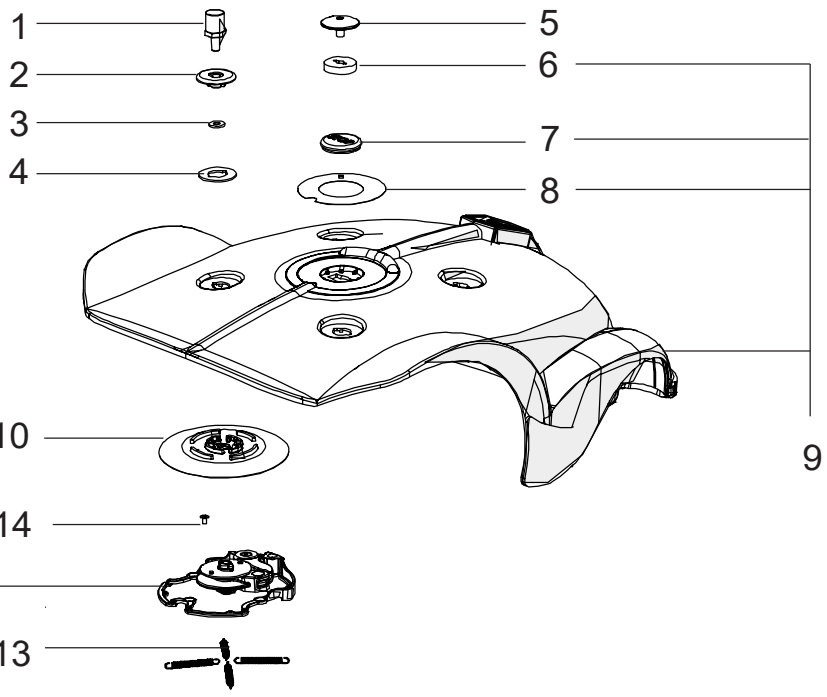

Verkleidung, Räder, Messer

Ersatzteilnummern

Pos.	Artikelnummer	Beschreibung	Anzahl	Anmerkung
1	030Z03400A	Ladebolzen	2	
2	110Z33700C	Ring	2	
3	CS_D0071	Dichtung	2	
4	110Z44600A	Ring	2	
5	400Z10900A	Schraube	2	
6	025_D0080	Dichtung	2	
7	110E01300B	Notstoptaster	1	
8	110Z38700A	Aufkleber	1	
9	110D18015A_R	Obere Verkleidung	1	WIPER
10	110Z33600C	Scheibe	4	
11	110Z61400A	Stoßstangenabstreifer	1	WIPER
13	110Z03100A	Feder	16	
14	C00605	Schraube	16	
16	110Z21500AF	Stoßsensor Kit	4	
17	110E00300A	Ladekabel	2	
19	110Z30800D	Display Folie	1	
20	110Z456_WI_R	Abdeckung für Display	1	WIPER
21	110Z63700A	Griff	1	
23	110Z56200A	Radreiniger	1	in verb. mit Pos. 45
23	110Z56100A	Radreiniger	1	in verb. mit Pos. 45
24	110Z22300A	Messerschutz	1	
25	200Z18300C	Unterstützung	1	
26	C00603	Schraube	4	
27	CS_D0112_02	Messer	1	4-Schneiden Ø29 Cm
27	200Z05300A	Messer	0-1	8-Schneiden Ø29 Cm
27	200Z05100A	Messer	0-1	8-Schneiden Ø24 Cm
28	C00212	Schraube	4	
30	C00217	Scheibe	2	
31	A850550	Schraube	2	
32	VCW50625	Simmerring 50-62-5		F1213 3 VCW 50-62-5 TTO
40	C02127	Dichtung	2	
41	C02128	Platte	2	
42	110Z53400A	Reifen	2	
43	C00071	Scheibe	16	
44	C02087	Schraube	16	
45	110Z54500A	Rad Kpl.	2	
46	110Z55200A	Kappe	2	WIPER
47	110Z52100A	Messerschutz	1	
48	C01759	Scheibe	4	
49	C00060	Schraube	4	
50	C01273	Mutter	16	
51	300Z41100A	Stift	16