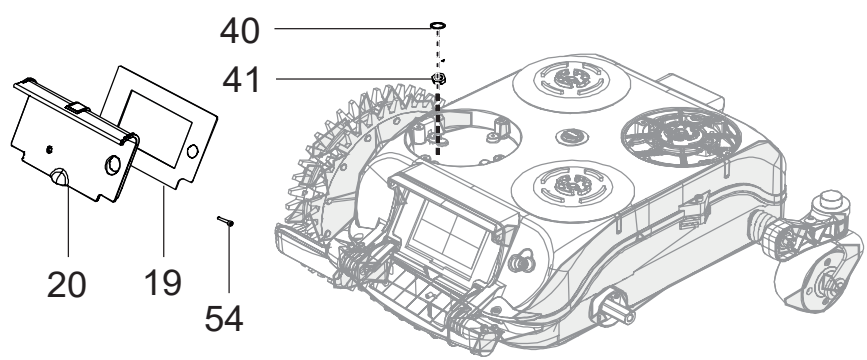

Verkleidung, Räder, Messer

Ersatzteilnummern

Pos.	Artikelnummer	Beschreibung	Anzahl	Anmerkung
1	030Z03400A	Ladebolzen	2	
2	110Z33700C	Ring	2	
3	CS_D0071	Dichtung	2	
4	110Z44600A	Ring	2	
5	400Z10900A	Schraube	2	
6	025_D0080	Dichtung	2	
7	110E01300B	Notstoptaster	1	
8	110Z38700A	Aufkleber	1	
9	110D18015A_R	Obere Verkleidung	1	WIPER
10	110Z33600C	Scheibe	4	
11	110Z61400A	Stoßstangenabstreifer	1	WIPER
13	110Z03100A	Feder	16	
14	C00605	Schraube	16	
16	110Z21500AF	Stoßsensor Kit	4	
17	110E00300A	Ladekabel	2	
19	110Z30800D	Display Folie	1	
20	110Z456_WI_R	Abdeckung für Display	1	WIPER
21	110Z63700A	Griff	1	
23	110Z56200A	Radreiniger	1	in verb. mit Pos. 45
23	110Z56100A	Radreiniger	1	in verb. mit Pos. 45
24	110Z22300A	Messerschutz	1	
25	200Z18300C	Unterstützung	1	
26	C00603	Schraube	4	
27	CS_D0112_02	Messer	1	4-Schneiden Ø29 Cm
27	200Z05300A	Messer	0-1	8-Schneiden Ø29 Cm
27	200Z05100A	Messer	0-1	8-Schneiden Ø24 Cm
28	C00212	Schraube	4	
30	C00217	Scheibe	2	
31	A850550	Schraube	2	
32	VCW50625	Simmerring 50-62-5		F1213 3 VCW 50-62-5 TTO
40	C02127	Dichtung	2	
41	C02128	Platte	2	
42	110Z53400A	Reifen	2	
43	C00071	Scheibe	16	
44	C02087	Schraube	16	
45	110Z54500A	Rad Kpl.	2	
46	110Z55200A	Kappe	2	WIPER
47	110Z52100A	Messerschutz	1	
48	C01759	Scheibe	4	
49	C00060	Schraube	4	
50	C01273	Mutter	16	
51	300Z41100A	Stift	16