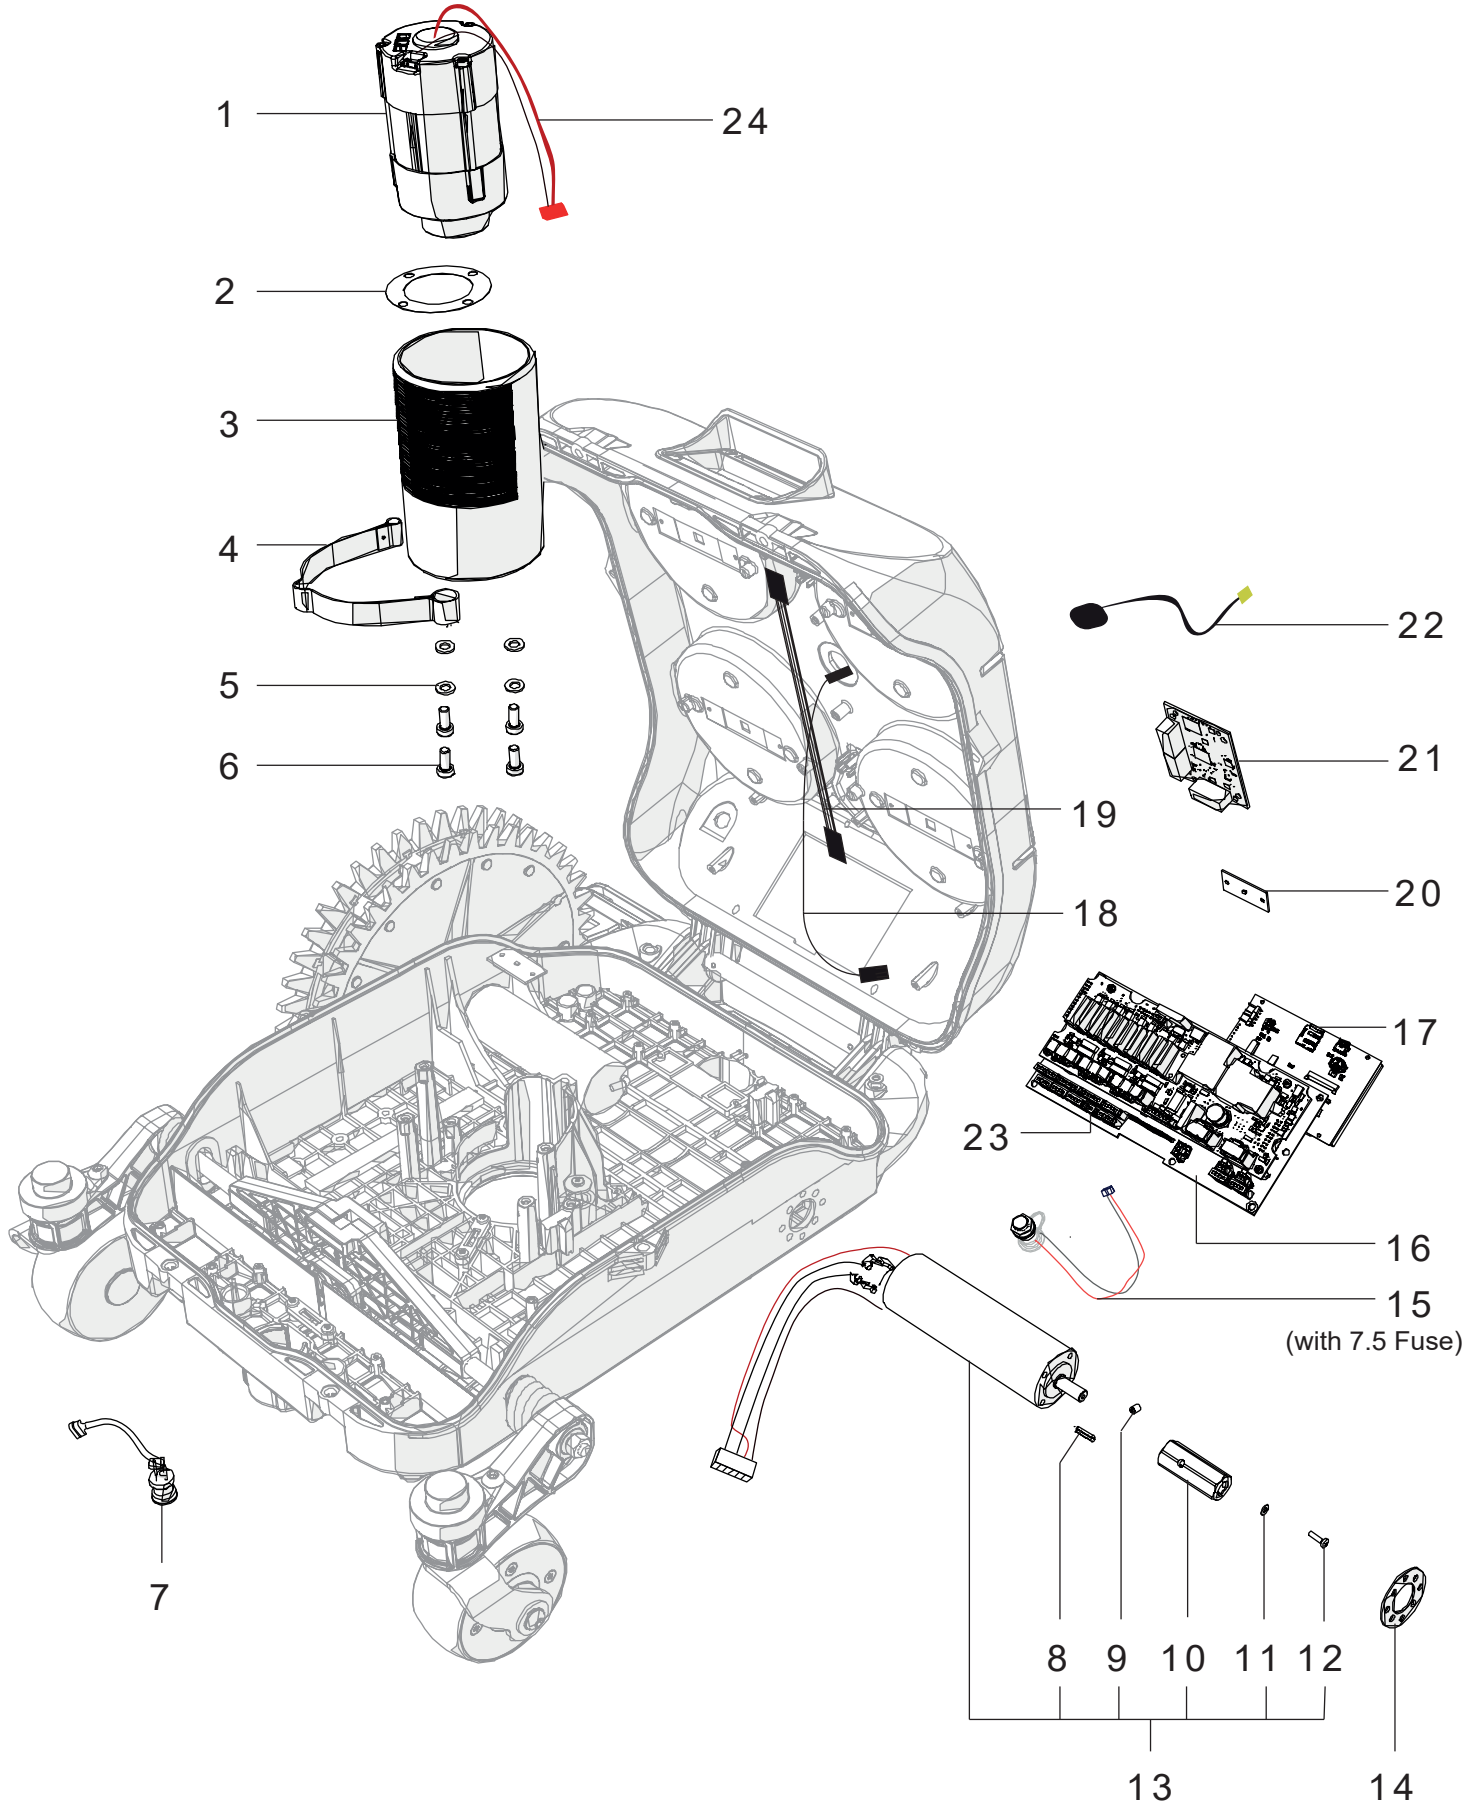

Motoren, Hauptplatine

Ersatzteilnummern

Pos.	Artikelnummer	Beschreibung	Anzahl	Anmerkung
1	051A00010A	Messermotor Satz	1	Bürstenlos
2	051Z15700B	Dichtung	1	
3	200Z18500A	Unterstützung für Messermotor	1	
4	110Z29200A	Elastische Platte	1	
5	C00016	Scheibe	4	
6	C00035	Schraube	4	
7	110Z46000A	Signalspule	2	
8	C00752	Keil	2	
9	C01009	Korn	2	
10	110Z63400A	Sechskant	2	
11	C00031	Scheibe	2	
12	C00364	Schraube	2	
13a	110Z52400A	Antriebsmotor	2	2018 Modelle
13b	110Z63800A	Antriebsmotor	2	2020 Modelle
13c	110Z64200A	Antriebsmotor	2	F50S (2019 Modelle)
14	051Z28300A	Thermische Abdichtung	2	
15	CB07_L2RICEXT	Kabel CPU <> Ext	1	CPU to Ext.
16	110E02300A	Hauptplatine	1	Power + Logic
17	110E00800A	Display	1	Display Touch
18	CB10_EMERCY	Kabel CPU <> Stopp	1	CPU zu Stop
19	CB09_CONNECT	Kabel CPU <> Verbinder	1	CPU zu Connect
20	CS_E0031_A	Stoßsensorplatine	2	
21	015E01300A	Connect Modul 4G EU	0-1	4G
22a	C02455	GSM Antenne	1	GSM
22b	051Z54700A	GPS Antenne	1	GPS
23	110E01100A	CAN Bus Terminierung Kabel	2	120W
24	051CB04.01	Motorkabelbaum	1