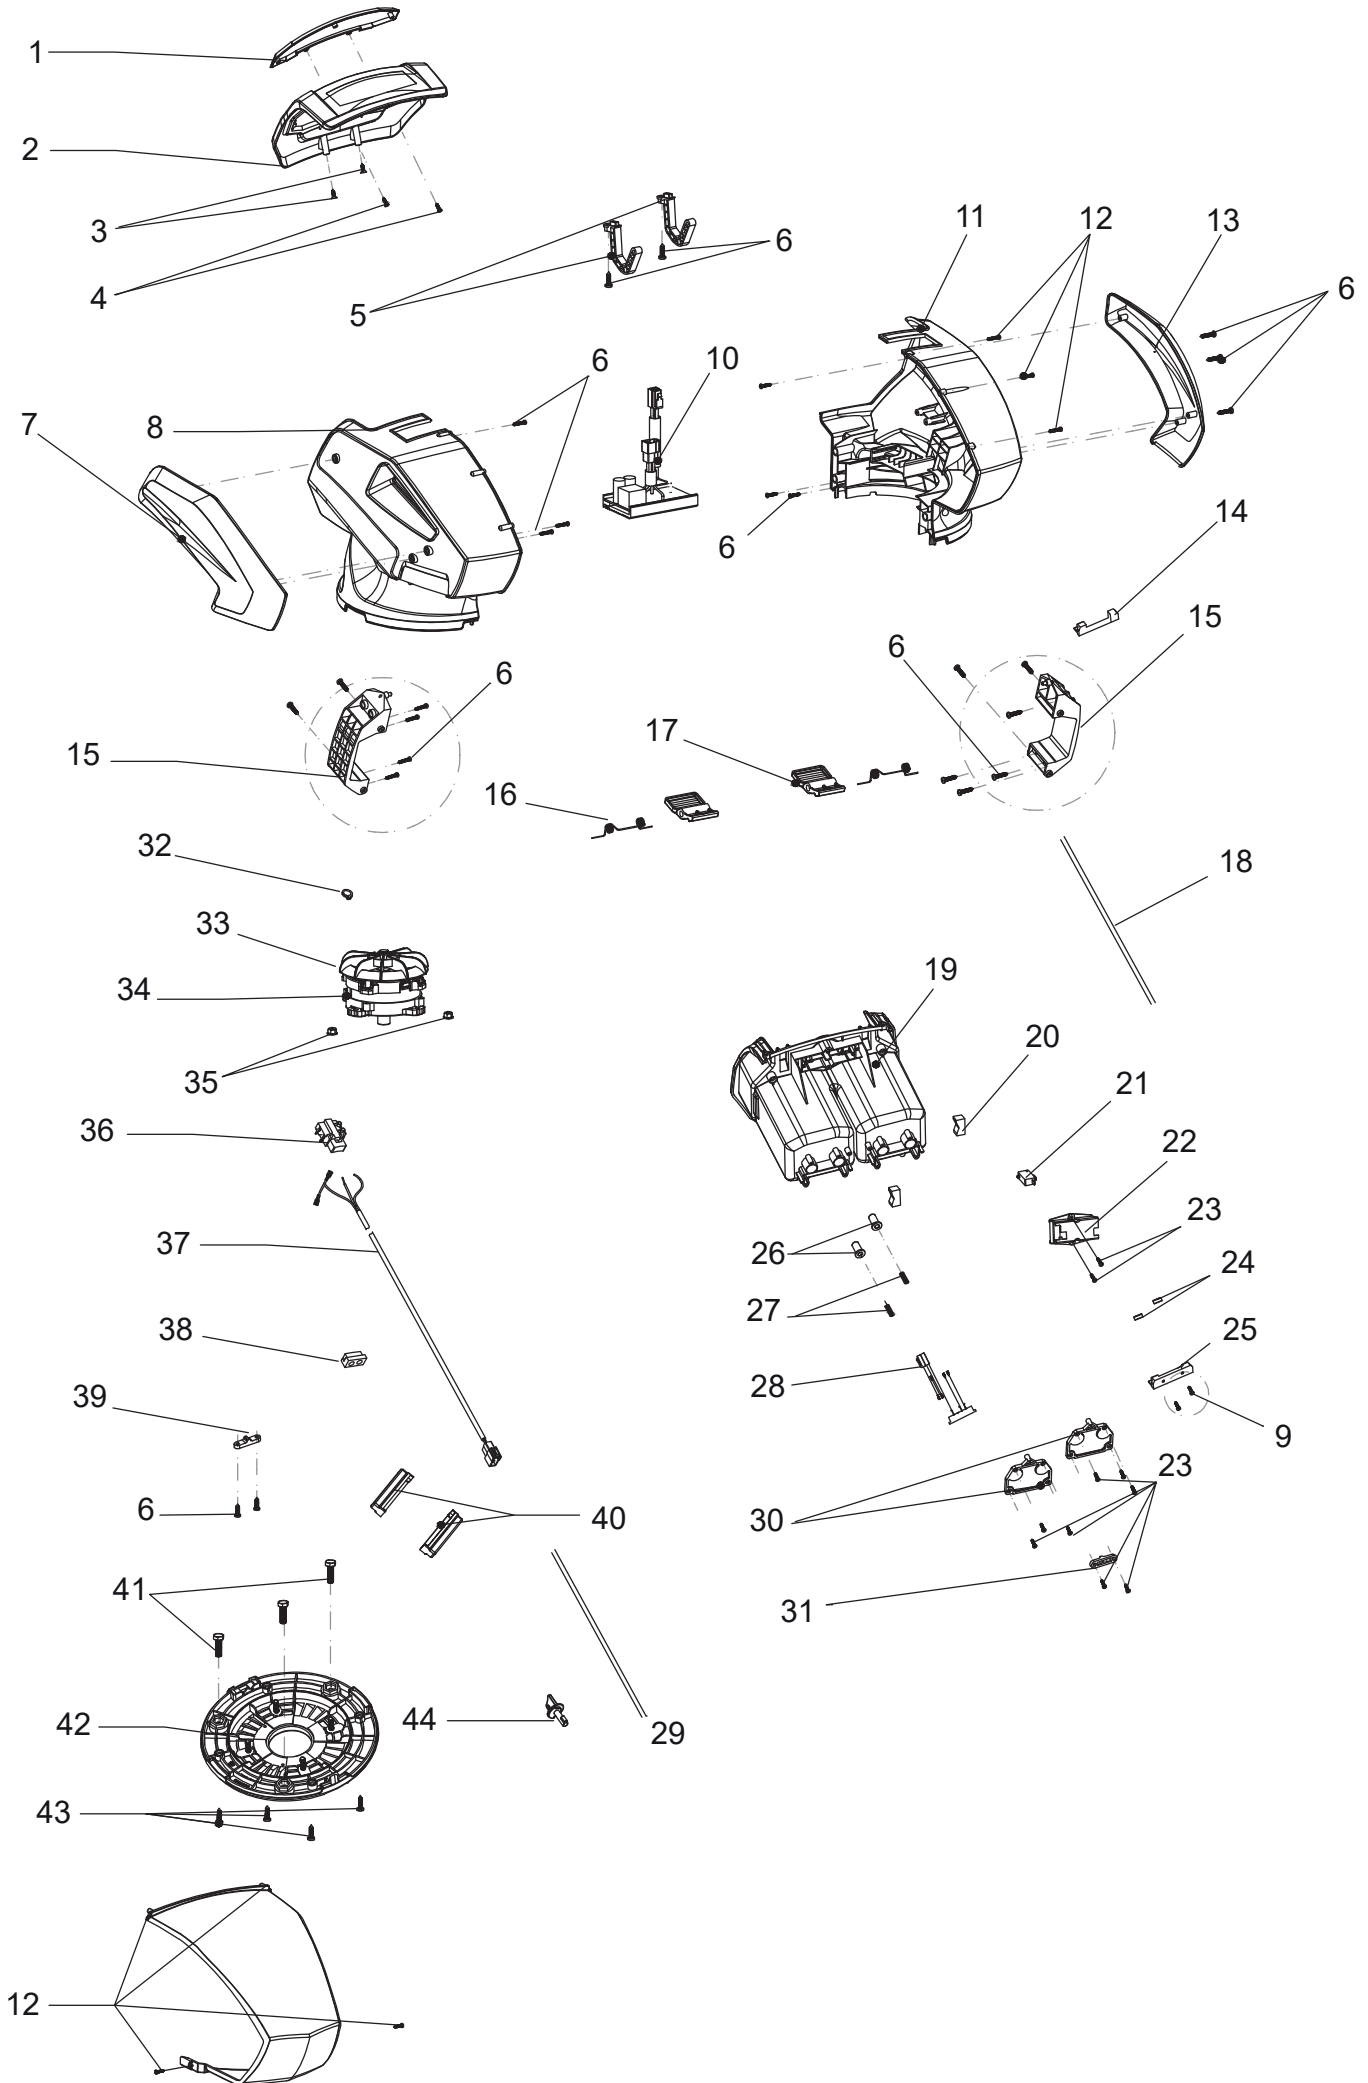

Ersatzteilliste
Motoreinheit
Artikel Nummer
E1SL0800013

Inhalt

Motoreinheit	3
ET-Nummern	4

Motoreinheit

ET-Nummern

Pos.	Artikel Nummer	Beschreibung	Anzahl	Anmerkung
01	E2012120063	Fenster	1	Transparent P179-9C grau
02	E2012110010	Batterieabdeckung Typ A	1	Schwarz
03	B3073B00000	Senkkopf-Blechschaube mit Kreuzschlitz	2	ST4.0×16-C-Typ
04	B3035B00000	Senkkopf-Blechschaube mit Kreuzschlitz	2	ST2.9X9.5-C-Typ
05	E2012130010	Dreharm für Abdeckung	2	Schwarz
06	B3036B00000	Flachkopf-Blechschaube mit Kreuzschlitz	25	ST4.2X13-C-Typ
07	E2014000055	Rechte Zierleiste	1	Dunkelsilber
08	E2016000010	Rechtes Motorgehäuse	1	Schwarz
09	B3033B00000	Flachkopf-Blechschaube mit Kreuzschlitz	4	ST4.2X9.5-C
10	E1031BX0000	Hauptplatine	1	89M/35A
11	E2015000010	Linkes Motorgehäuse	1	Schwarz
12	B3050B00000	Flachkopf-Blechschaube mit Kreuzschlitz	3	ST2.9X13-C-Typ
13	E2013000055	Linke Zierleiste	1	Dunkelsilber
14	E104A300000	Begrenzungsblock	1	weiß verzinkt
15	E2022000010	Halter für Batteriekasten	2	Schwarz
16	GHDN0000000	Feder	2	weiß verzinkt
17	GHC70000047	Akkuverriegelung	2	124C gelb
18	G37B0000000	Kabelband	2	PA6, 200mm lang, weiß
19	E2021N00010	Batteriebox	1	Schwarz
20	E202FN00000	Nutenstein (2018)	1	PA6+GF30
21	CS103900000	Mikroschalter	1	20A/DC36V /2 Anschlüsse
22	E1029N00010	40V Mikroschalter Druckplatte (2018)	1	Schwarz
23	B3045B00000	Flachkopf-Blechschaube mit Kreuzschlitz	10	ST3.5X15-C-Typ
24	E202A000000	Magnet	2	Ø12×5
25	E202B000010	Magnetdruckplatte	1	Schwarz
26	Y2640000000	Schiebemuffe	2	
27	E202C000000	Feder	2	weiß verzinkt
28	E102X000000	40V Batterieverkabelung	1	Steckerset und Kabelbaum
29	E102D000000	Verbinder	1	
30	E20200E0000	Druckplatte für Verbinder	2	Schwarz
31	E20A0000000	Platte	1	
32	B9006B00000	Sicherungsring für Welle	1	Ø12
33	GJB1FY00010	Lüfter für Motor	1	Schwarz
34	E1032L00650	40V Rasenmähermotor (800W)	1	ZE42.ZE46P/100*27
35	B2016W00000	Sechskantmutter mit Metalleinsatz	4	M6
36	GHA40000000	Schalter	1	Schwarz
37	E1031D00000	Anschlusskabel	1	VDE 3x0,75 Quadrat*1680
38	E203C000010	Kabeldurchführung	1	Schwarz
39	E203B000000	Kabelklammer	1	PA6-GF30
40	E20A1000000	Sitz für Controller	2	Gummi
41	B1078W08025	Sechskantschrauben	3	M8X25
42	E2036000047	Motorgrundplatte	1	124C gelb, Komponente
43	B3023W00000	Flachkopf-Blechschaube mit Kreuzschlitz	4	ST4.8X15-C
44	E2027000047	Schlüssel	1	124C gelb