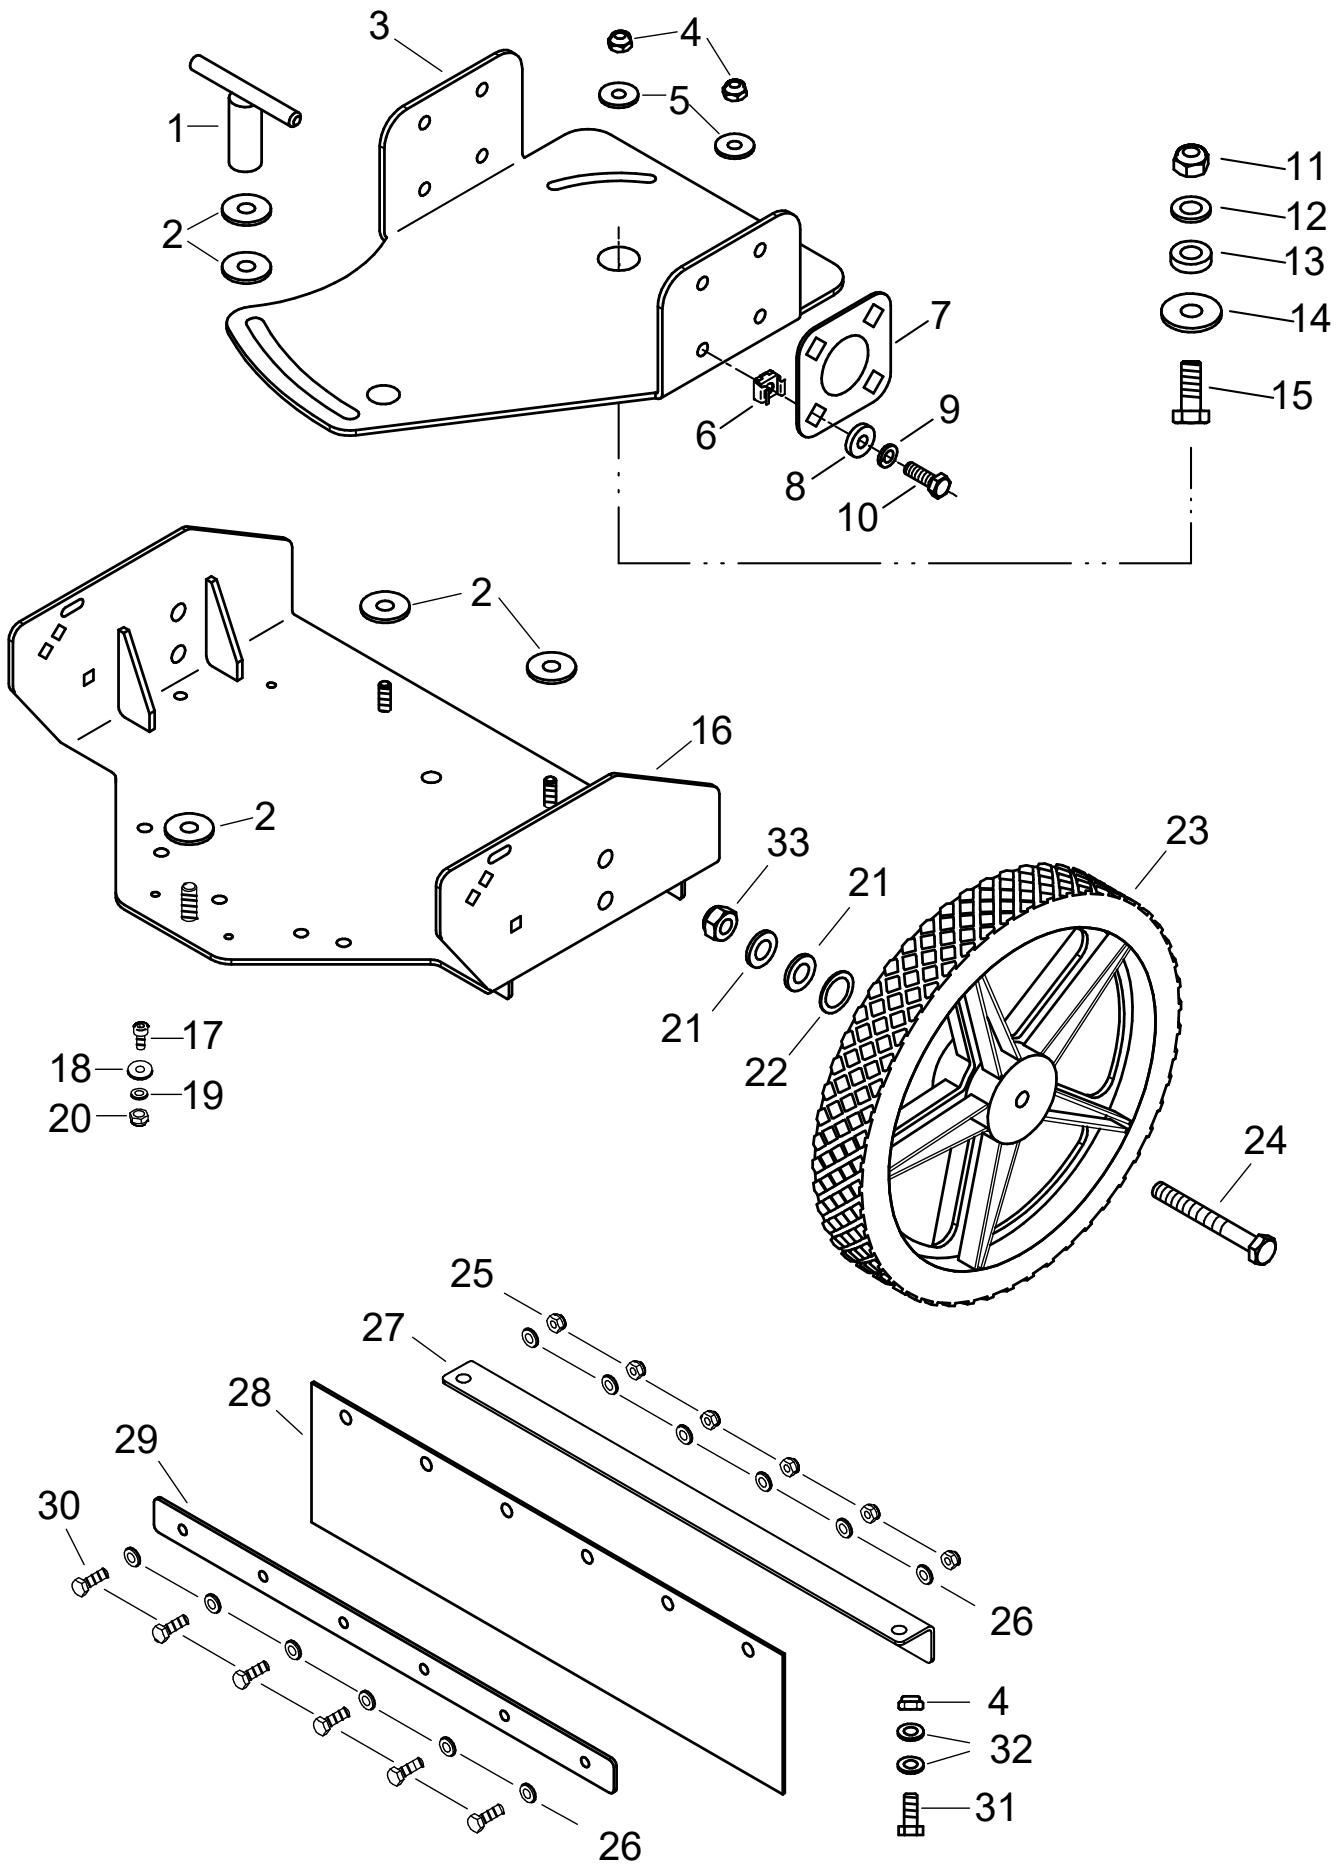

Räder & Seitenverstellung

ET-Nummern

Pos.	Artikel Nummer	Beschreibung	Anzahl
1	4AZ-148 Z	Knebel M10	
2	4HW-B10 Z	Scheibe, groß 010,5	
3	4DA-G209 SK	Motorkonsolenhalter	
4	4HR-C08 Z	Stopfmutter M8	
5	4HW-B08 Z	Scheibe, groß 08,4	
6	4HR-i08 Z	Käfigmutter M8	
7	4DA-D159 Z	Mutterblech WK	
8	4HW-D08 Z	Scheibe, dick 08,4	
9	4HW-F08 Z	Federring M8	
10	4HO-A15 Z	6kt.-Schraube M8x25	
11	4HR-C12 Z	Stopfmutter M12	
12	4HW-A12 Z	Scheibe 013	
13	4DC-K33	Scheibe 013	
14	4HW-B12 Z	Scheibe, groß 013	
15	4HO-A34 Z	6kt.-Schraube M12x30	
16	FWB-103 SK	Unterboden kpl.	
17	4HO-G02 Z	Inbusschraube M5x12	
18	4HW-B05 Z	Scheibe, groß 05,2	
19	4HW-A05 Z	Scheibe 05,2	
20	4HR-C05 Z	Stopfmutter M5	
21	4HW-A12 Z	Scheibe 013	
22	4HW-P51	Passscheibe 014x1,0	
23	4HN-G21	Rad WB	
24	4HO-N82 Z	Zollschr. 1/2" UNC x3 1/2"	
25	4HR-C06 Z	Stopfmutter M6	
26	4HW-A06 Z	Scheibe 06,3	
27	4DW-G03 Z	Winkel WB	
28	4HK-E41 Z	Schutzleiste	
29	4DB-L34 Z	Leiste WB	
30	4HO-A09 Z	6kt.-Schraube M6x20	
31	4HO-A14 Z	6kt.-Schraube M8x20	
32	4HW-A08 Z	Scheibe 08,4	
33	4HR-C50 Z	Stopfmutter 1/2" UNC