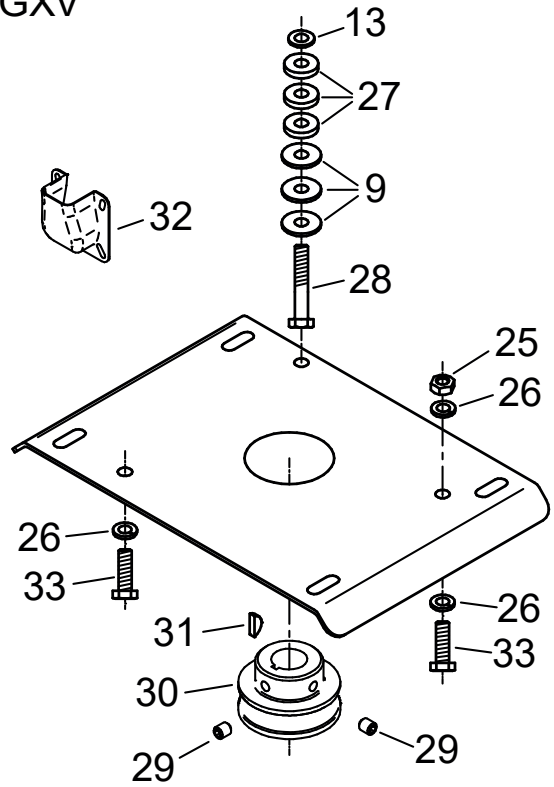

Rahmen & Keilriemen

ET-Nummern

Pos.	Artikel Nummer	Beschreibung	Anzahl
47	4HK-E51	Vorhang WB2	
48	4HW-A06 Z	Scheibe 06,3	
49	4HO-A08 Z	6kt.-Schraube M6x16	
50	4HR-i06 V	Käfigmutter M6	
51	4KC-A118	Bundschraube i6k M6x16	
52	4DA-C196 Z	Abschluß vo WK	

Bürstenkopf

GCV

GXV

ET-Nummern

Pos.	Artikel Nummer	Beschreibung	Anzahl
1	4HR-C10 Z	Stopfmutter M10	
2	4HW-B10 Z	Scheibe, groß 010,5	
3	4AZ-A121 Z	KR-Scheibe Wk9v	
4	4KC-A115 X	Keilriemenscheibe	
5	4DC-T09	Lagerkappe	
6	4KH-P05	Passfeder 5-5-16	
7	4DS-E02	BK-Welle	
8	4KK-A40	Bürstenkopf 180	
9	4HW-B08 Z	Scheibe, groß 08,4	
10	4HW-F08 Z	Federring M8	
11	4HO-G14 Z	Inbusschr. M8x20	
12	4HR-C08 Z	Stopfmutter M8	
13	4HW-A08 Z	Scheibe 08,4	
14	4HO-A16 Z	6kt.-Schraube M8x30	
15	4DA-G193 Z	Hebel WB	
16	4HO-G119 Z	Inbusschraube M5x30	
17	4Hi-B10	Druckfeder	
18	4DE-D03 Z	Klemmkopf WB	
19	4HR-D05 Z	Stopfmutter M5 (Ganzmetall)	
20	4KC-A117	WK-Steckbüschel	
21	FWB-222	Bürstenkopf WB 2	
22	FWB-227	Schrauben-Kopf Satz	
23	FWM-211	Spindel WM, kpl.	
24	4DA-E81 SK	M-Konsole H-3	
25	4HR-A08 Z	Mutter M8	
26	4HW-F08 Z	Federring M8	
27	4HW-D08 Z	Scheibe, dick 08,4	
28	4HO-C19 Z	6kt.-Schraube M8x45	
29	4KC-A04	Gewindestift M8x10	
30	4AZ-A03	Keilriemenscheibe Motor Dw56	
31	4KH-S01	Scheibenfeder 4x6,5	
32	4KA-H15	Deflektor GX	
33	4HO-M86 Z	Zollschr. 5/16" UNF x1"	