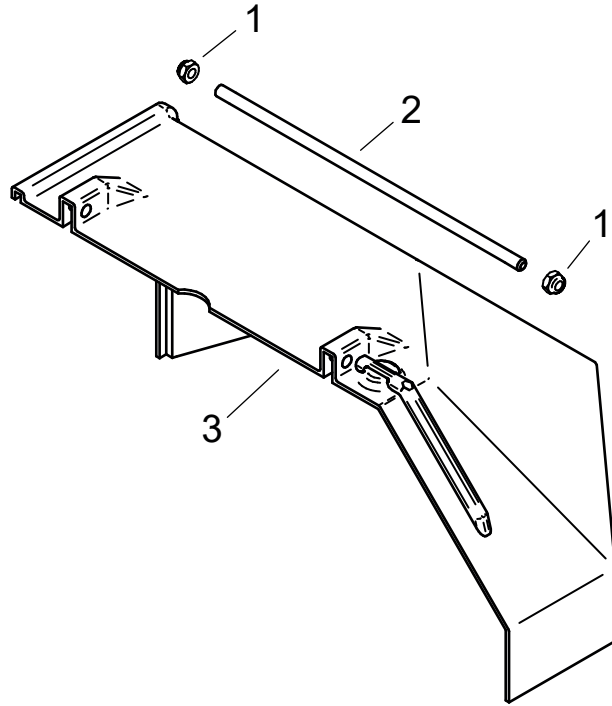

Spritzschutz

ET-Nummern

Pos.	Artikel Nummer	Beschreibung	Anzahl
1	4HR-C08 Z	Stoppmutter M8	
2	4DC-D35 Z	Schanierstange WB2	
3	4HJ-X60	Schutz li. WM PE	
4	4KC-A118	Bundschraube M6x16	
5	4DA-F318 Z	Strebe WM	
6	4DA-C207 SK	Schutz WB re	
7	4HO-S09 Z	Bordwandschraube M6x20	
8	4DA-E55 Z	K-Stützwinkel	
9	4HW-B06 Z	Scheibe, groß 06,5	
10	4HR-C06 Z	Stoppmutter M6	
11	4HO-A07 Z	6kt.-Schraube M6x20	
12	4DA-E51 Z	K-Leiste 3	
13	4HK-E55	Spritzschutz 3	
14	4HO-S44 Z	Bordwandschraube M6x15	
15	4DA-E73 Z	V-Leiste	
16	4HK-E53	Spritzschutz 2	
17	4HK-E52	Spritzschutz 1	
18	4HW-B06 Z	Scheibe, groß 06,3	
19	FWM-210	Schutz kpl.	Pos. 4-18