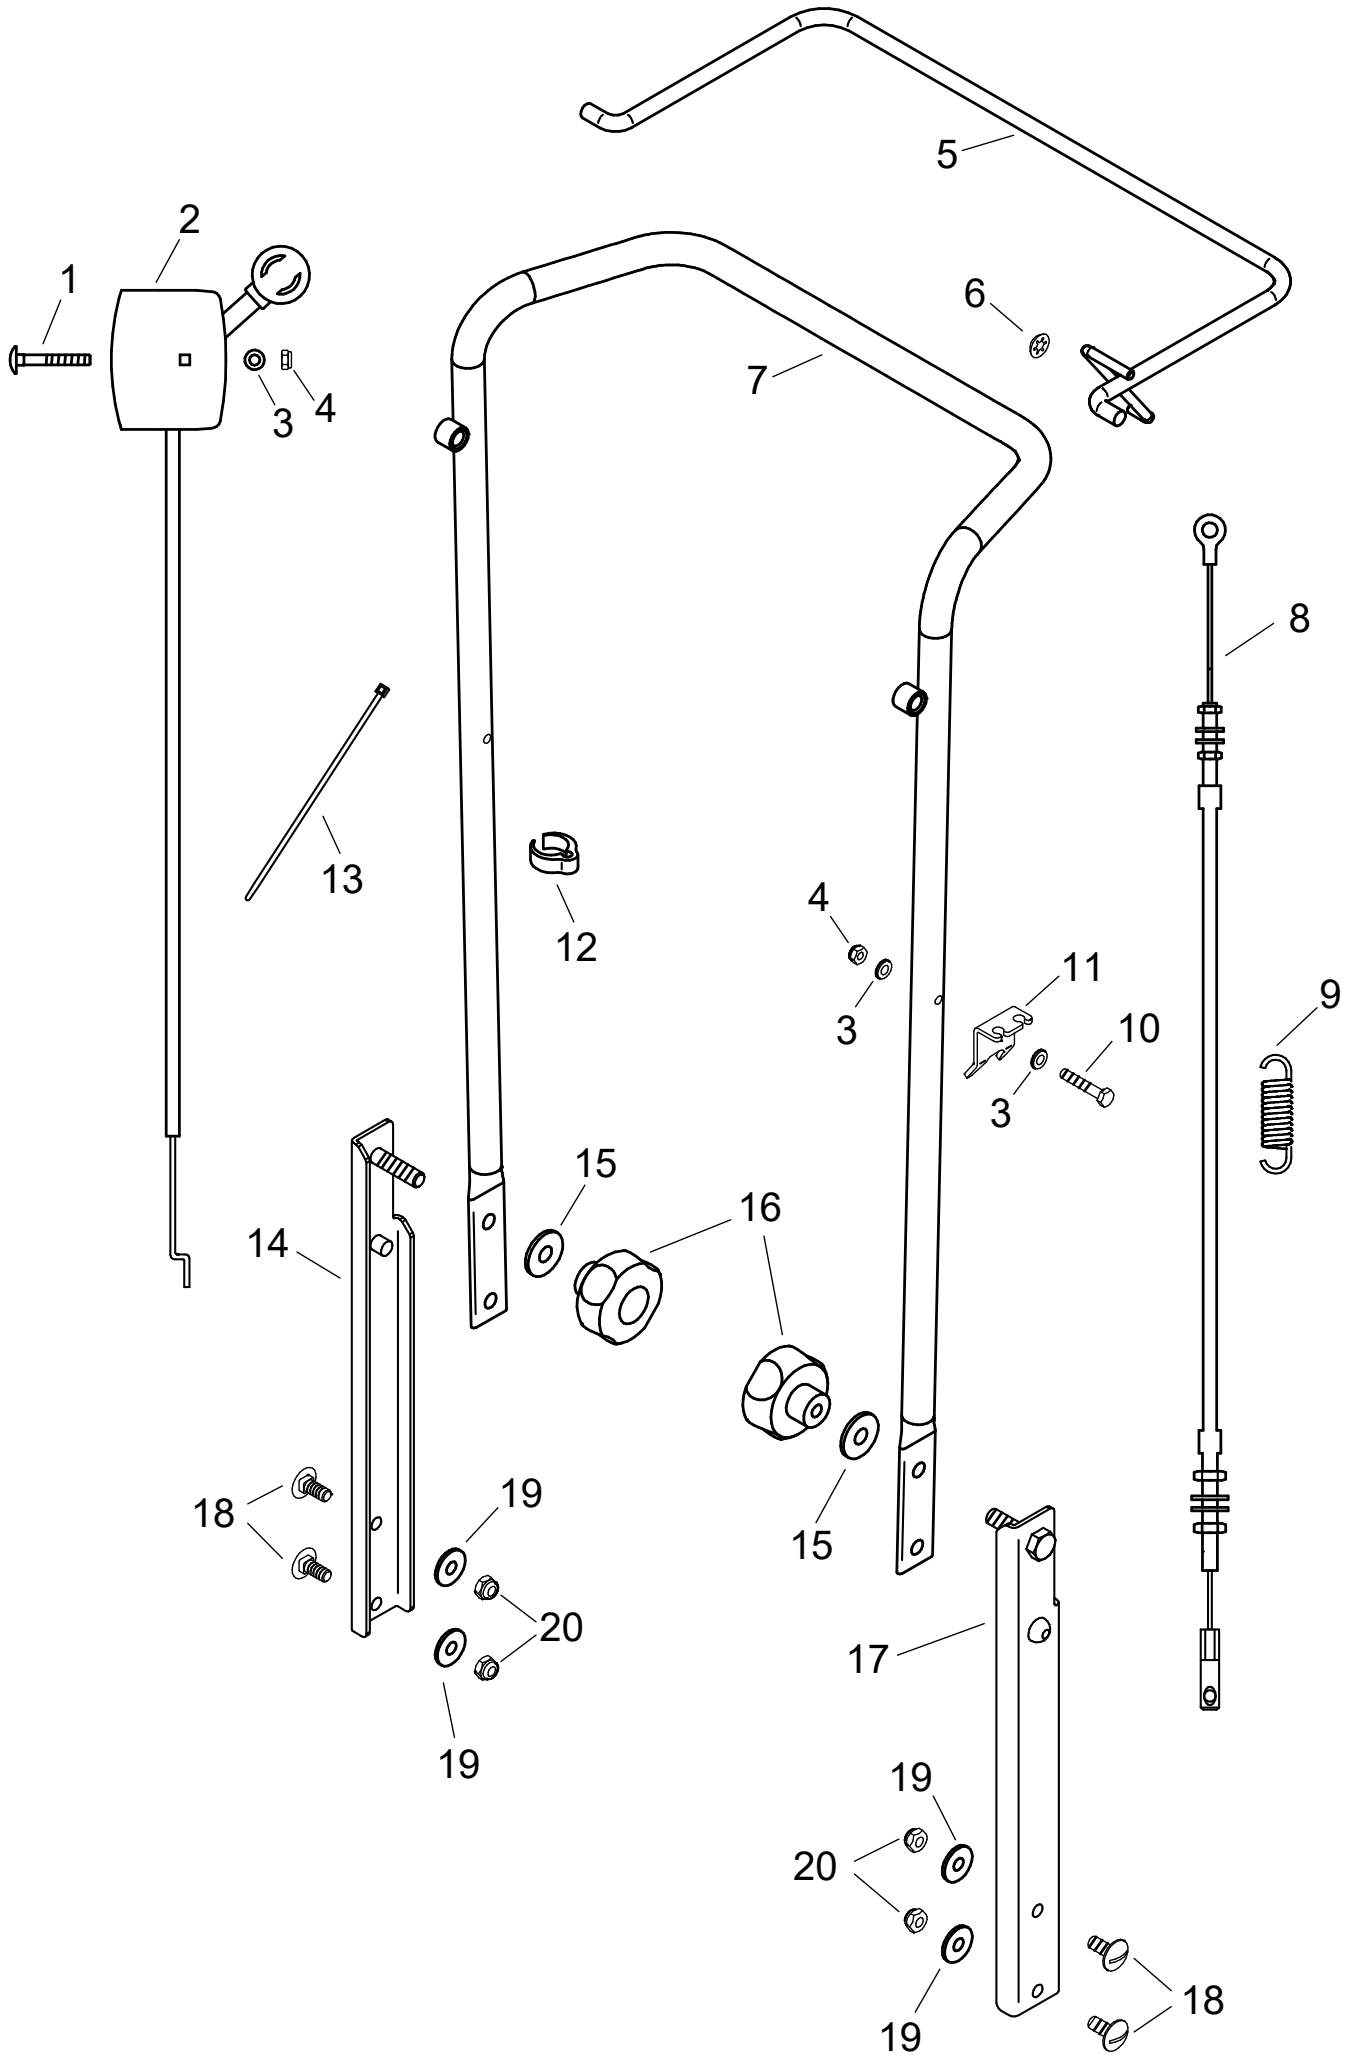

Holm

ET-Nummern

Pos.	Artikel Nummer	Beschreibung	Anzahl
1	4HO-i48 Z	Flachrundschr. M6x45	
2	4AZ-604	Gaszug	
3	4HW-A06 Z	Scheibe 06,3	
4	4HR-C06 Z	Stopfmutter M6	
5	FWM-105 Z	Schaltbügel WM	
6	4KC-A08	Klemmkappe 6	
7	FWB-104	Lenker WB	
8	4AZ-735	Bowdenzug WK	
9	4Hi-A01	Zugfeder	
10	4HO-A73 Z	6kt.-Schraube M6x35	
11	4DA-F19 Z	Bowdenzugstütze	
12	4HJ-B30	Lenker Clip	
13	4HJ-B08	Kabelbinder 1	
14	FWF-103 Z	Unterenker links	
15	4HW-B10 Z	Scheibe, groß 010,5	
16	4KC-A79	Serngriff 10 Bä	
17	FWF-104 Z	Unterenker rechts	
18	4HO-i14 Z	Flachrundschr. M8x20	
19	4HW-B08 Z	Scheibe, groß 08,4	
20	4HR-C08 Z	Stopfmutter M8