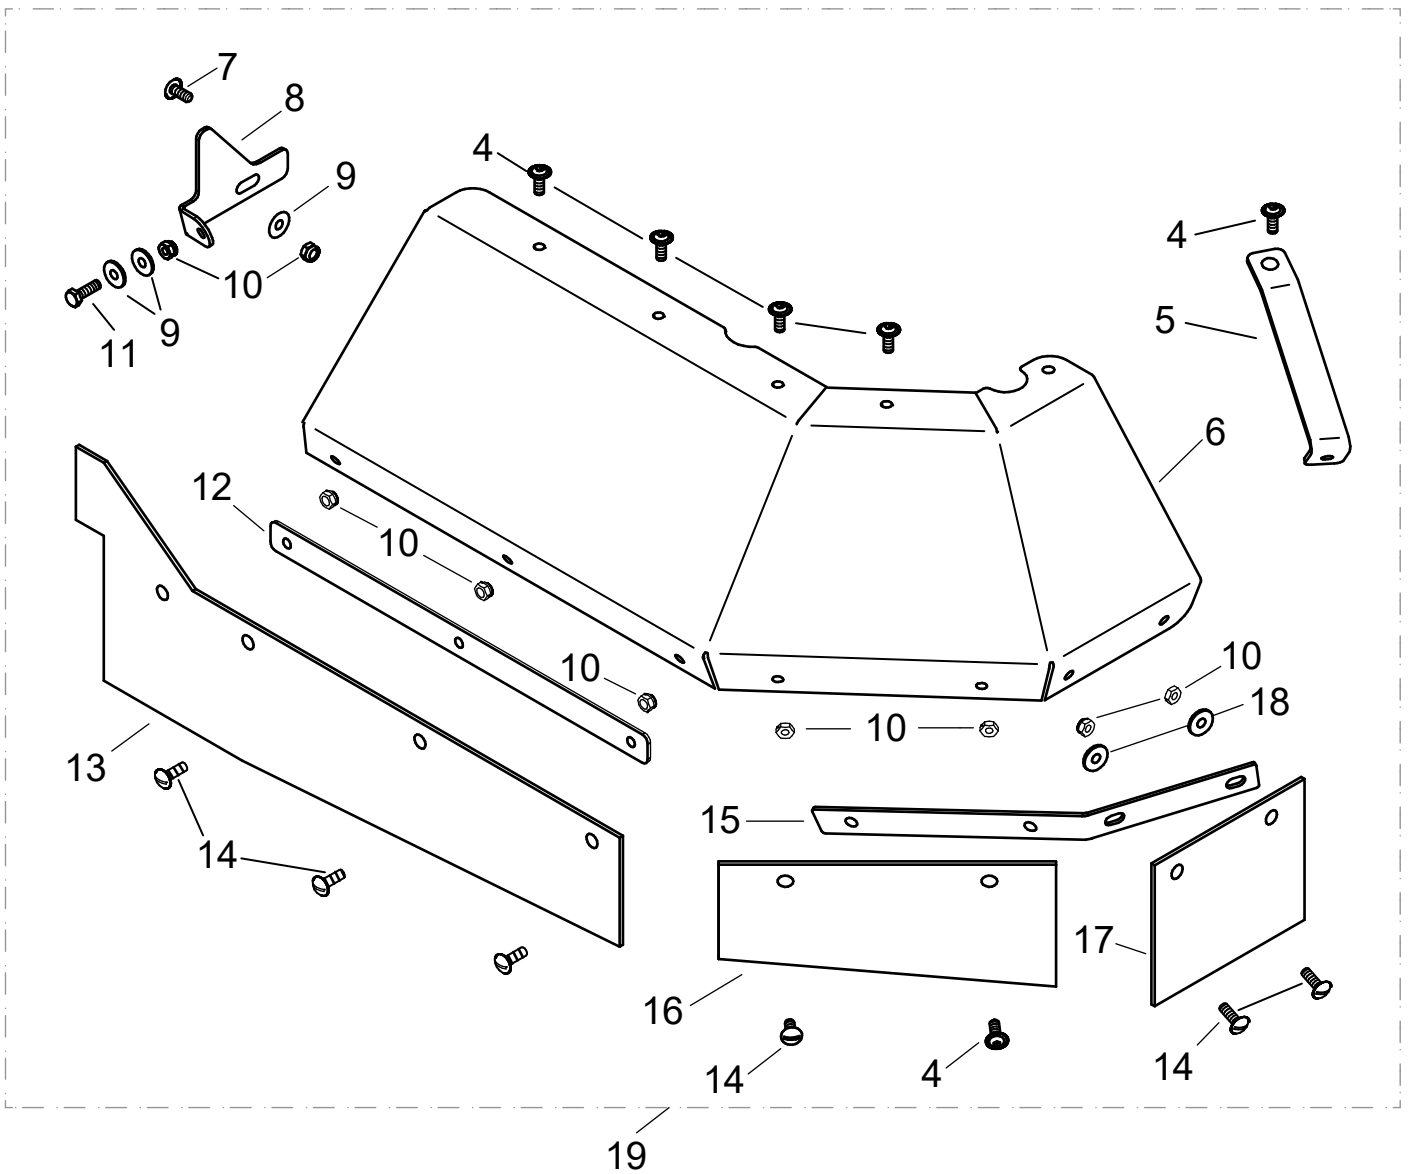

Spritzschutz

ET-Nummern

Pos.	Artikel Nummer	Beschreibung	Anzahl
1	4HR-C08 Z	Stoppmutter M8	
2	4DC-D35 Z	Schanierstange WB2	
3	4HJ-X60	Schutz li. WM PE	
4	4KC-A118	Bundschraube M6x16	
5	4DA-F318 Z	Strebe WM	
6	4DA-C207 SK	Schutz WB re	
7	4HO-S09 Z	Bordwandschraube M6x20	
8	4DA-E55 Z	K-Stützwinkel	
9	4HW-B06 Z	Scheibe, groß 06,5	
10	4HR-C06 Z	Stoppmutter M6	
11	4HO-A07 Z	6kt.-Schraube M6x20	
12	4DA-E51 Z	K-Leiste 3	
13	4HK-E55	Spritzschutz 3	
14	4HO-S44 Z	Bordwandschraube M6x15	
15	4DA-E73 Z	V-Leiste	
16	4HK-E53	Spritzschutz 2	
17	4HK-E52	Spritzschutz 1	
18	4HW-B06 Z	Scheibe, groß 06,3	
19	FWM-210	Schutz kpl.	Pos. 4-18