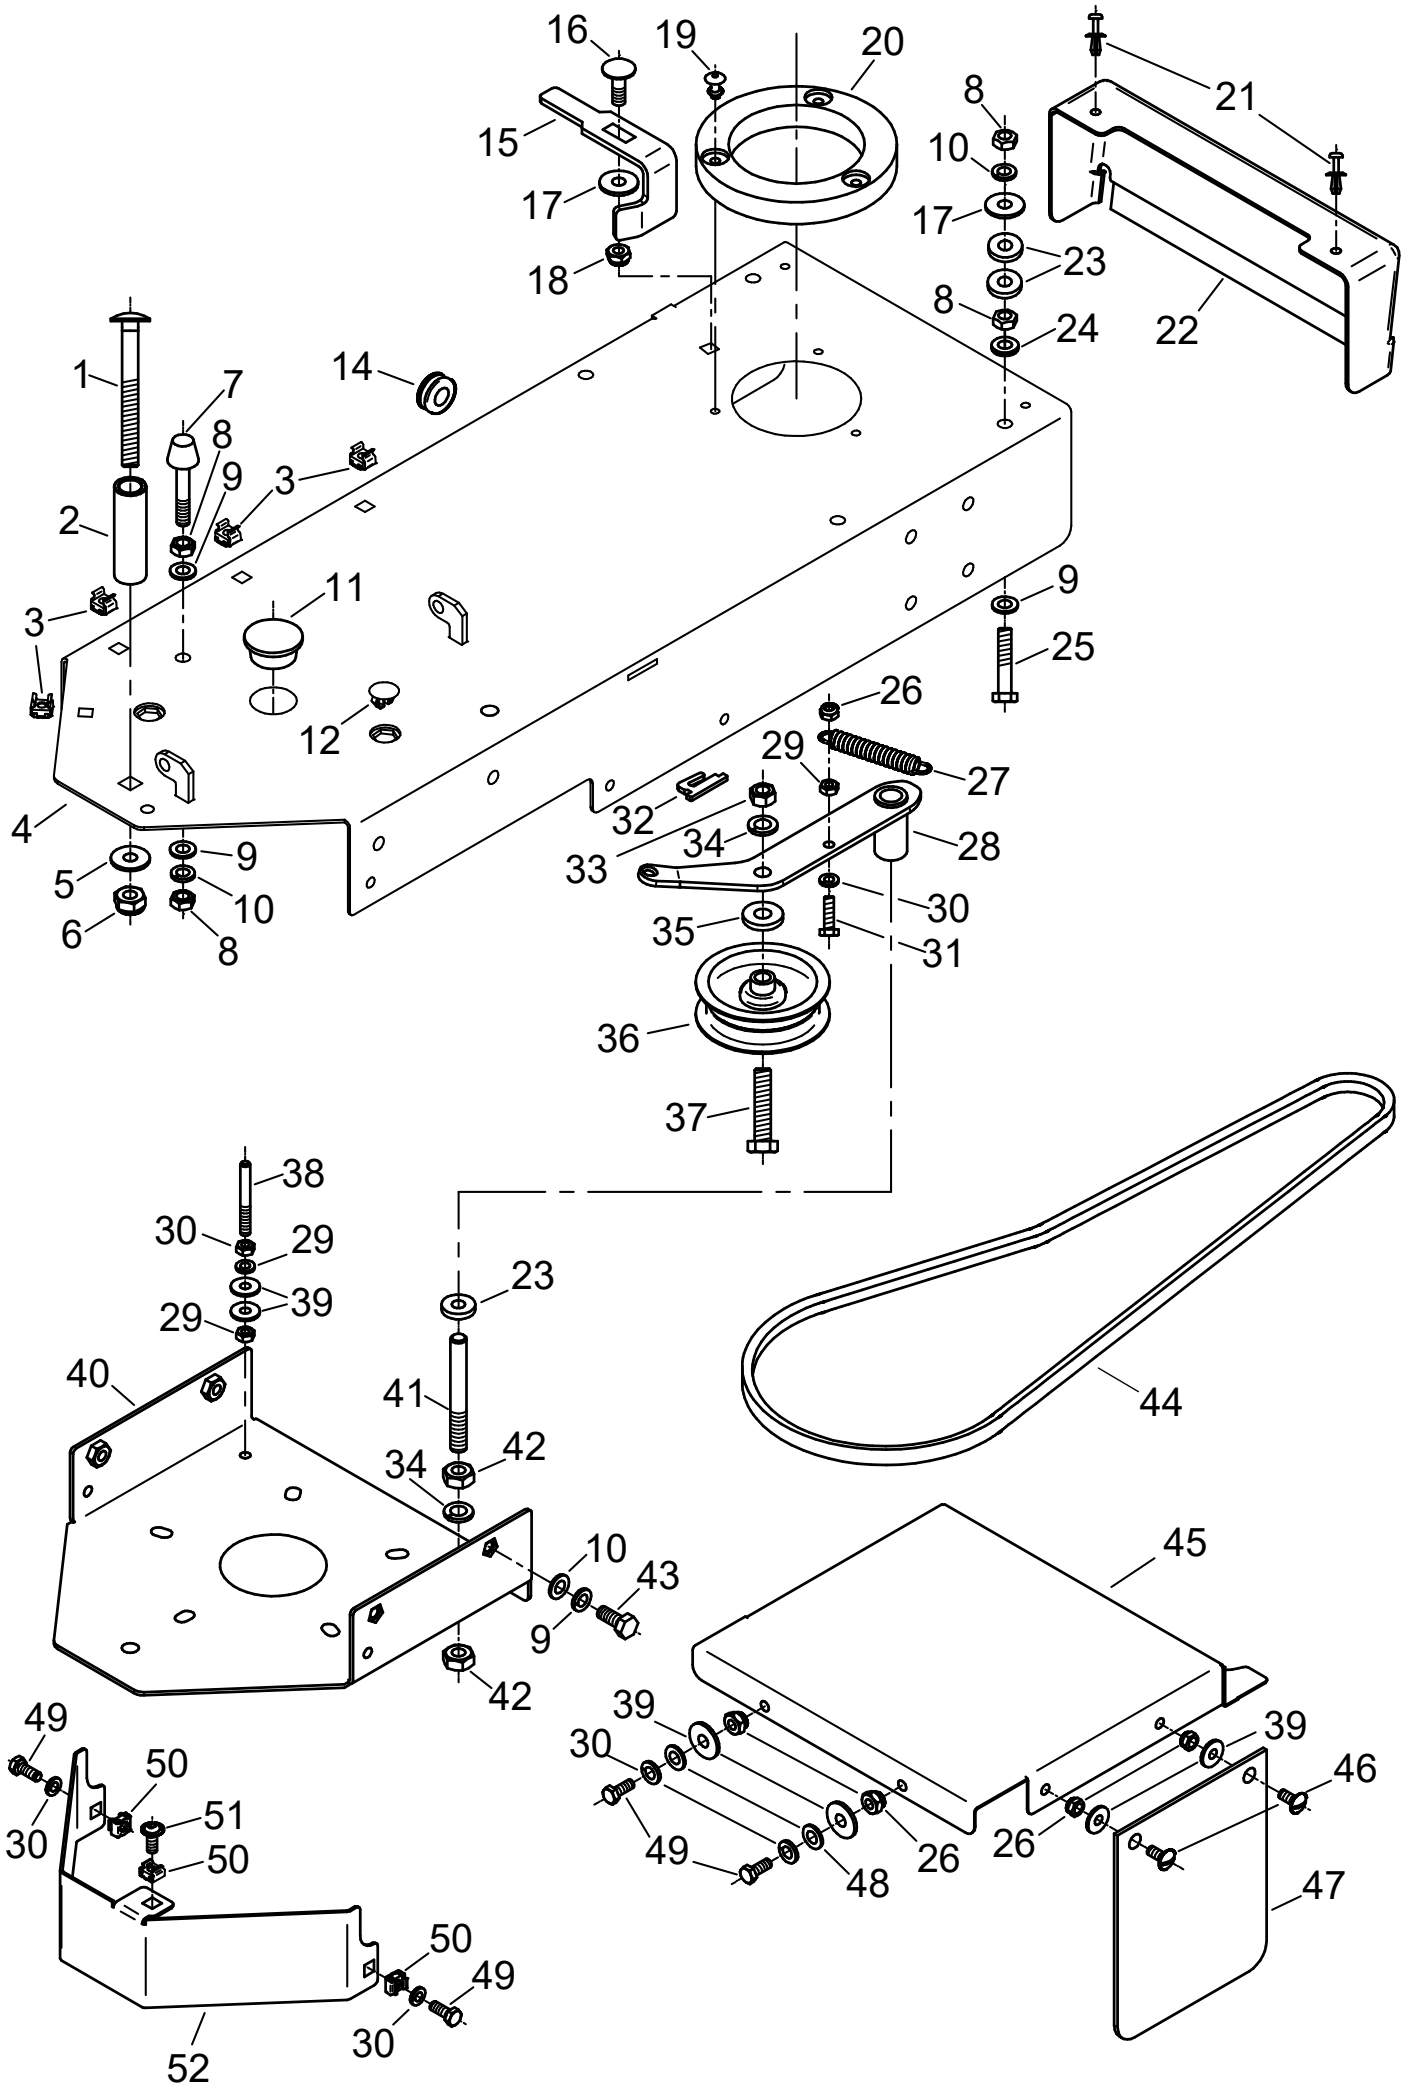

**Ersatzteilliste
Wildkrautbürste
WB350H/HX
Art.Nr. 70035005 &
70035007**

Inhalt

Rahmen & Keilriemen	3
ET-Nummern	4
Rahmen & Keilriemen	5
ET-Nummern	6
Bürstenkopf	7
ET-Nummern	8
Räder & Seitenverstellung	9
ET-Nummern	10
Holm	11
ET-Nummern	12
Spritzschutz	13
ET-Nummern	14

Rahmen & Keilriemen

ET-Nummern

Pos.	Artikel Nummer	Beschreibung	Anzahl
1	4HO-i78 Z	Flachrundschr. M10x90	
2	4DM-B26 Z	Distanzrohr 13-68	
3	4HR-i61	Käfigmutter M6	
4	FWK-100 R	Gehäuse WK	
5	4HW-B10 Z	Scheibe, groß 010,5	
6	4HR-C10 Z	Stopfmutter M10	
7	4KC-A141	Spindel - Puffer	
8	4HR-A08 Z	Mutter M8	
9	4HW-A08 Z	Scheibe 08,4	
10	4HW-F08 Z	Federring M8	
11	4HJ-B45	Stopfen 028,4	
12	4HJ-B44	Universalstopfen ASB	
14	4HK-D05	Kabel - Tülle 12	
15	4DA-G238 Z	K-Stütze WK R	
16	4HO-i15 Z	Flachrundschr. M8x25	
17	4HW-B08 Z	Scheibe, groß 08,4	
18	4HR-C08 Z	Stopfmutter M8	
19	4HY-B05 S	Blindniete, lang	
20	4HJ-K04	Sandring WK	
21	4KC-A54	Schraubniete 5	
22	4HJ-X20	Abschluß FKU	
23	4HW-D08 Z	Scheibe, dick 08,4	
24	4KC-A132 Z	Nordlock-Scheibe	
25	4HO-A18 Z	6kt.-Schraube M8x40	
26	4HR-C06 Z	Stopfmutter M6	
27	4Hi-A02	Rückholfeder	
28	FWK-106 Z	Sparoarm Wk9	
29	4HR-A06 Z	Mutter M6	
30	4HW-F06 Z	Federring M6	
31	4HO-A09 Z	6kt.-Schraube M6x20	
32	4DA-F305 Z	Federhaken	
33	4HR-A51 Z	Zollmutter	
34	4HW-F10 Z	Federring M10	
35	4HW-D10 Z	Scheibe, dick 010,5	
36	4AZ-206	Spannrolle C2	
37	4HO-M53 Z	Zollschr. 3/8 UNF x1 3/4"	
38	4KC-B105	Führung M6x53	
39	4HW-B06 Z	Scheibe, groß 06,3	
40	FWK-101 Z	Bü-Kopf-Träger WK	
41	4KC-B106	Führung M10x86	
42	4HR-A10 Z	Mutter M10	
43	4HO-A14 Z	6kt.-Schraube M8x20	
44	4HB-F62 S	Keilriemen 1335 Lp	
45	4DA-A72 Z	Bodenblech Wk 900	
46	4HO-S44 Z	Bordwandschr. M6x15	