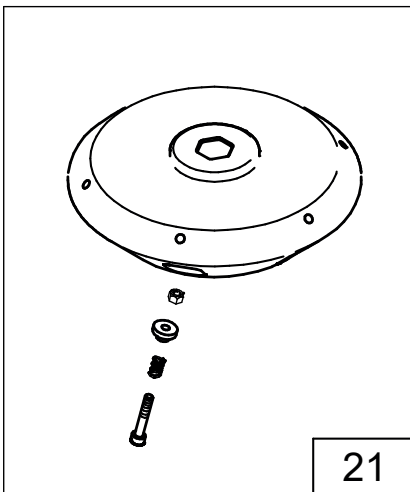

Rahmen & Keilriemen

ET-Nummern

Pos.	Artikel Nummer	Beschreibung	Anzahl
47	4HK-E51	Vorhang WB2	
48	4HW-A06 Z	Scheibe 06,3	
49	4HO-A08 Z	6kt.-Schraube M6x16	
50	4HR-i06 V	Käfigmutter M6	
51	4KC-A118	Bundschraube i6k M6x16	
52	4DA-C196 Z	Abschluß vo WK	

Bürstenkopf

GCV

GXV

ET-Nummern

Pos.	Artikel Nummer	Beschreibung	Anzahl
1	4HR-C10 Z	Stopfmutter M10	
2	4HW-B10 Z	Scheibe, groß 010,5	
3	4AZ-A121 Z	KR-Scheibe Wk9v	
4	4KC-A115 X	Keilriemenscheibe	
5	4DC-T09	Lagerkappe	
6	4KH-P05	Passfeder 5-5-16	
7	4DS-E02	BK-Welle	
8	4KK-A40	Bürstenkopf 180	
9	4HW-B08 Z	Scheibe, groß 08,4	
10	4HW-F08 Z	Federring M8	
11	4HO-G14 Z	Inbusschr. M8x20	
12	4HR-C08 Z	Stopfmutter M8	
13	4HW-A08 Z	Scheibe 08,4	
14	4HO-A16 Z	6kt.-Schraube M8x30	
15	4DA-G193 Z	Hebel WB	
16	4HO-G119 Z	Inbusschraube M5x30	
17	4Hi-B10	Druckfeder	
18	4DE-D03 Z	Klemmkopf WB	
19	4HR-D05 Z	Stopfmutter M5 (Ganzmetall)	
20	4KC-A117	WK-Steckbüschel	
21	FWB-222	Bürstenkopf WB 2	
22	FWB-227	Schrauben-Kopf Satz	
23	FWM-211	Spindel WM, kpl.	
24	4DA-E81 SK	M-Konsole H-3	
25	4HR-A08 Z	Mutter M8	
26	4HW-F08 Z	Federring M8	
27	4HW-D08 Z	Scheibe, dick 08,4	
28	4HO-C19 Z	6kt.-Schraube M8x45	
29	4KC-A04	Gewindestift M8x10	
30	4AZ-A03	Keilriemenscheibe Motor Dw56	
31	4KH-S01	Scheibenfeder 4x6,5	
32	4KA-H15	Deflektor GX	
33	4HO-M86 Z	Zollschr. 5/16" UNF x1"	