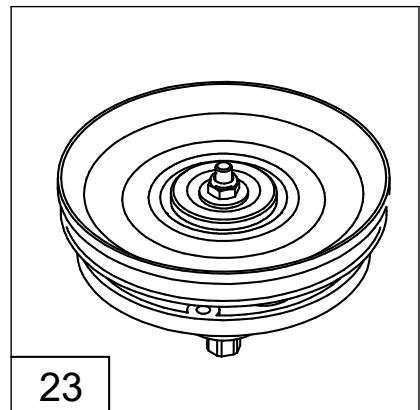

Rahmen & Keilriemen

ET-Nummern

Pos.	Artikel Nummer	Beschreibung	Anzahl
47	4HK-E51	Vorhang WB2	
48	4HW-A06 Z	Scheibe 06,3	
49	4HO-A08 Z	6kt.-Schraube M6x16	
50	4HR-i06 V	Käfigmutter M6	
51	4KC-A118	Bundschraube i6k M6x16	
52	4DA-C196 Z	Abschluß vo WK	

Bürstenkopf

GCV

GXV

ET-Nummern

Pos.	Artikel Nummer	Beschreibung	Anzahl
1	4HR-C10 Z	Stopfmutter M10	
2	4HW-B10 Z	Scheibe, groß 010,5	
3	4AZ-A121 Z	KR-Scheibe Wk9v	
4	4KC-A115 X	Keilriemenscheibe	
5	4DC-T09	Lagerkappe	
6	4KH-P05	Passfeder 5-5-16	
7	4DS-E02	BK-Welle	
8	4KK-A40	Bürstenkopf 180	
9	4HW-B08 Z	Scheibe, groß 08,4	
10	4HW-F08 Z	Federring M8	
11	4HO-G14 Z	Inbusschr. M8x20	
12	4HR-C08 Z	Stopfmutter M8	
13	4HW-A08 Z	Scheibe 08,4	
14	4HO-A16 Z	6kt.-Schraube M8x30	
15	4DA-G193 Z	Hebel WB	
16	4HO-G119 Z	Inbusschraube M5x30	
17	4Hi-B10	Druckfeder	
18	4DE-D03 Z	Klemmkopf WB	
19	4HR-D05 Z	Stopfmutter M5 (Ganzmetall)	
20	4KC-A117	WK-Steckbüschel	
21	FWB-222	Bürstenkopf WB 2	
22	FWB-227	Schrauben-Kopf Satz	
23	FWM-211	Spindel WM, kpl.	
24	4DA-E81 SK	M-Konsole H-3	
25	4HR-A08 Z	Mutter M8	
26	4HW-F08 Z	Federring M8	
27	4HW-D08 Z	Scheibe, dick 08,4	
28	4HO-C19 Z	6kt.-Schraube M8x45	
29	4KC-A04	Gewindestift M8x10	
30	4AZ-A03	Keilriemenscheibe Motor Dw56	
31	4KH-S01	Scheibenfeder 4x6,5	
32	4KA-H15	Deflektor GX	
33	4HO-M86 Z	Zollschr. 5/16" UNF x1"	