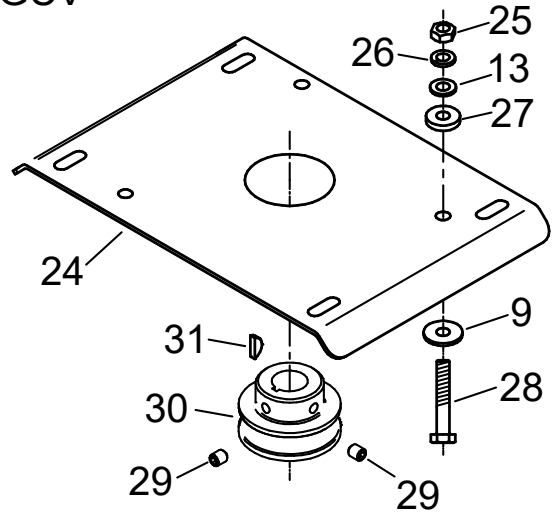

Rahmen & Keilriemen

ET-Nummern

Pos.	Artikel Nummer	Beschreibung	Anzahl
47	4HK-E51	Vorhang WB2	
48	4HW-A06 Z	Scheibe 06,3	
49	4HO-A08 Z	6kt.-Schraube M6x16	
50	4HR-i06 V	Käfigmutter M6	
51	4KC-A118	Bundschraube i6k M6x16	
52	4DA-C196 Z	Abschluß vo WK	

Bürstenkopf

GCV

GXV

ET-Nummern

Pos.	Artikel Nummer	Beschreibung	Anzahl
1	4HR-C10 Z	Stopfmutter M10	
2	4HW-B10 Z	Scheibe, groß 010,5	
3	4AZ-A121 Z	KR-Scheibe Wk9v	
4	4KC-A115 X	Keilriemenscheibe	
5	4DC-T09	Lagerkappe	
6	4KH-P05	Passfeder 5-5-16	
7	4DS-E02	BK-Welle	
8	4KK-A40	Bürstenkopf 180	
9	4HW-B08 Z	Scheibe, groß 08,4	
10	4HW-F08 Z	Federring M8	
11	4HO-G14 Z	Inbusschr. M8x20	
12	4HR-C08 Z	Stopfmutter M8	
13	4HW-A08 Z	Scheibe 08,4	
14	4HO-A16 Z	6kt.-Schraube M8x30	
15	4DA-G193 Z	Hebel WB	
16	4HO-G119 Z	Inbusschraube M5x30	
17	4Hi-B10	Druckfeder	
18	4DE-D03 Z	Klemmkopf WB	
19	4HR-D05 Z	Stopfmutter M5 (Ganzmetall)	
20	4KC-A117	WK-Steckbüschel	
21	FWB-222	Bürstenkopf WB 2	
22	FWB-227	Schrauben-Kopf Satz	
23	FWM-211	Spindel WM, kpl.	
24	4DA-E81 SK	M-Konsole H-3	
25	4HR-A08 Z	Mutter M8	
26	4HW-F08 Z	Federring M8	
27	4HW-D08 Z	Scheibe, dick 08,4	
28	4HO-C19 Z	6kt.-Schraube M8x45	
29	4KC-A04	Gewindestift M8x10	
30	4AZ-A03	Keilriemenscheibe Motor Dw56	
31	4KH-S01	Scheibenfeder 4x6,5	
32	4KA-H15	Deflektor GX	
33	4HO-M86 Z	Zollschr. 5/16" UNF x1"	