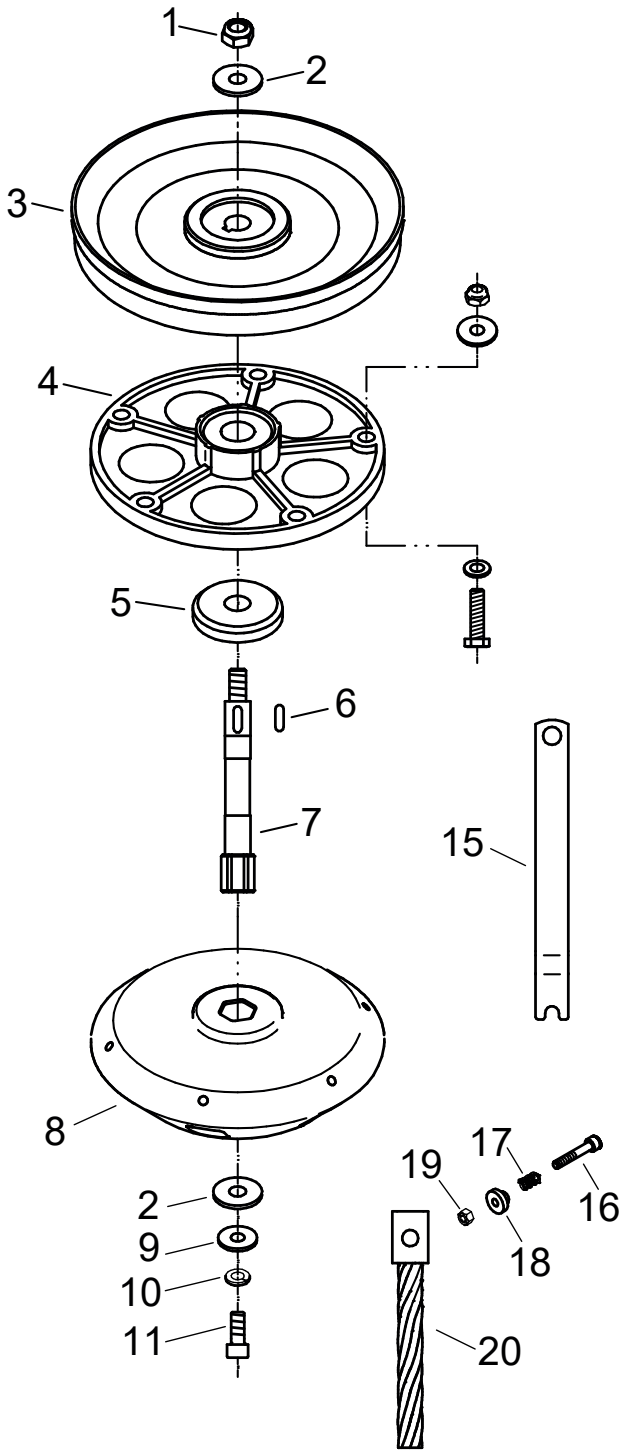

Bürstenkopf