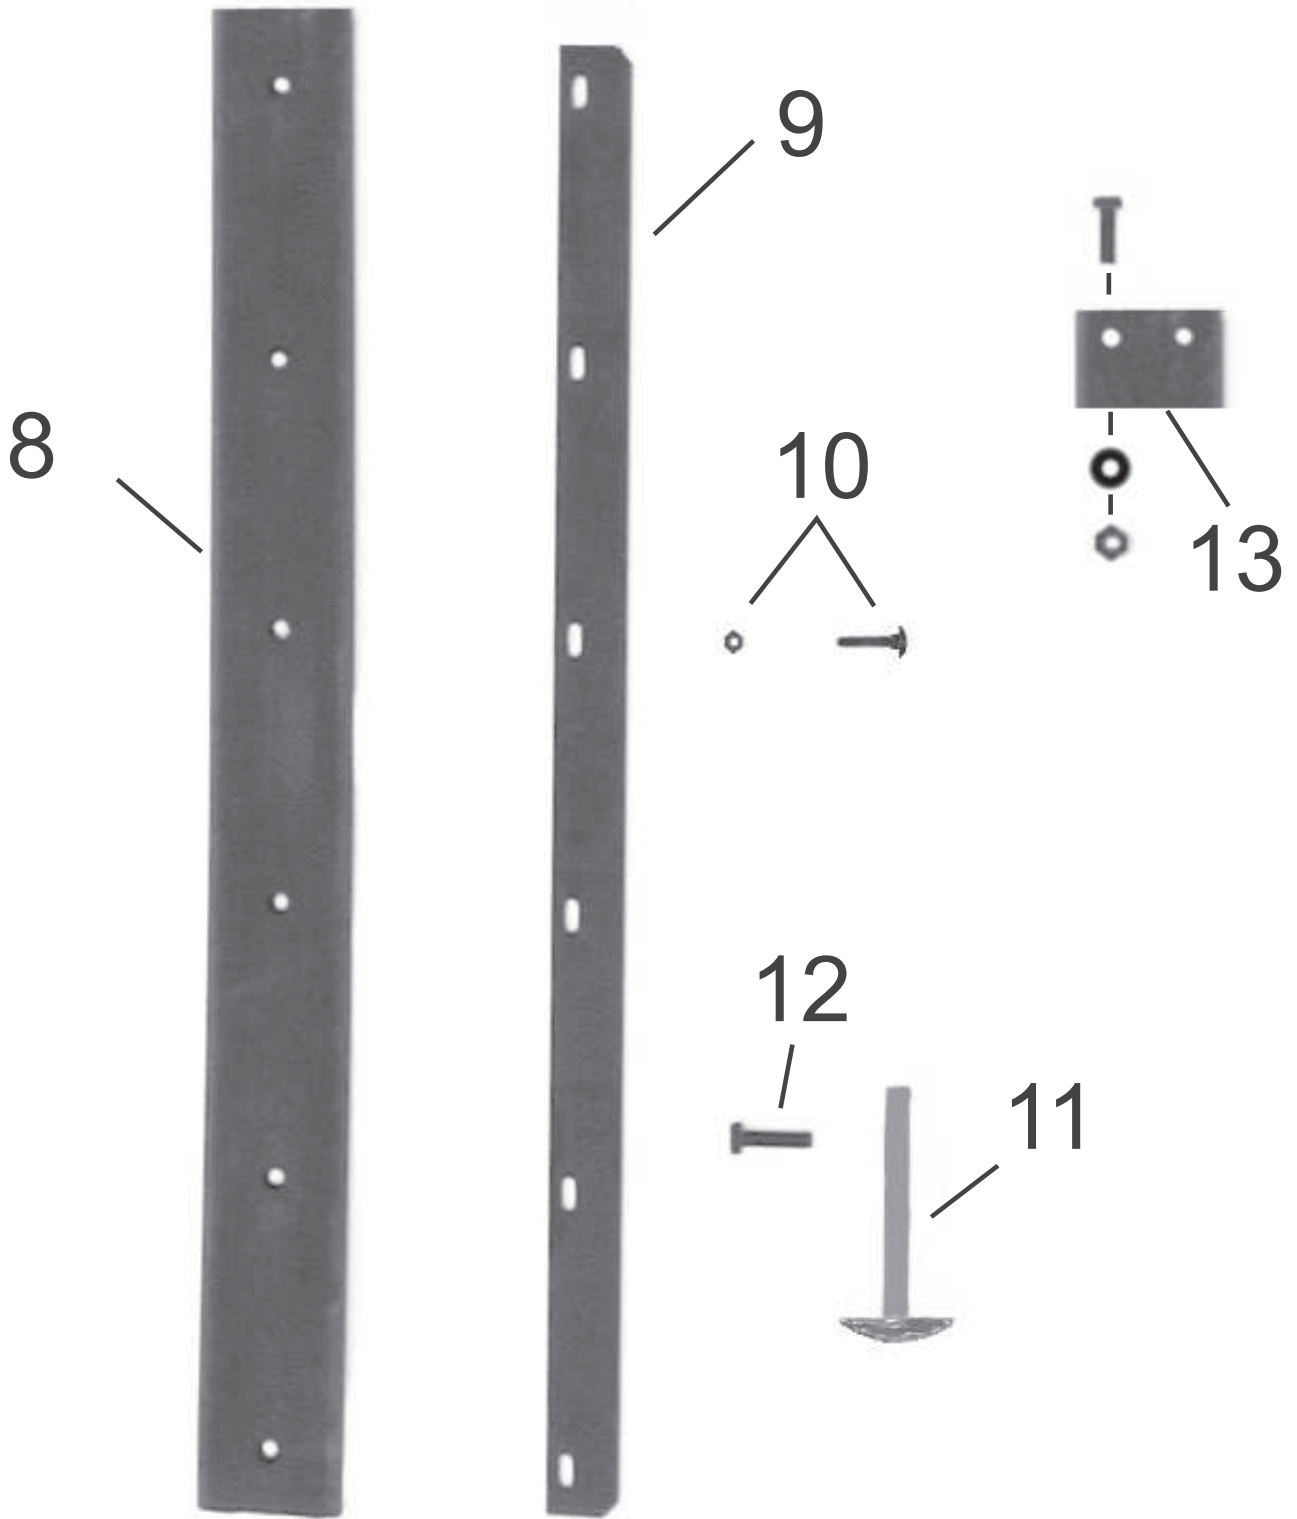

Ersatzteilliste Schneeschild KM 1000 Art. Nr. 70011107

Inhalt

Schneeschild KM 1000	3
ET-Nummern	4

Schneeschild KM 1000

ET-Nummern

Pos.	Art. Nr.	Beschreibung
8	4HK-E05	Schürfleiste 100 (Gummi)
9	4DB-B07 Z	Schiene 100
10	4AZ-S08	Schrauben-Set Schürfleiste
12	4HO-A36 Z1	6kt-Schraube M12x40
13	4AZ-S09	Stützgummi-Set (inkl.Schr.)