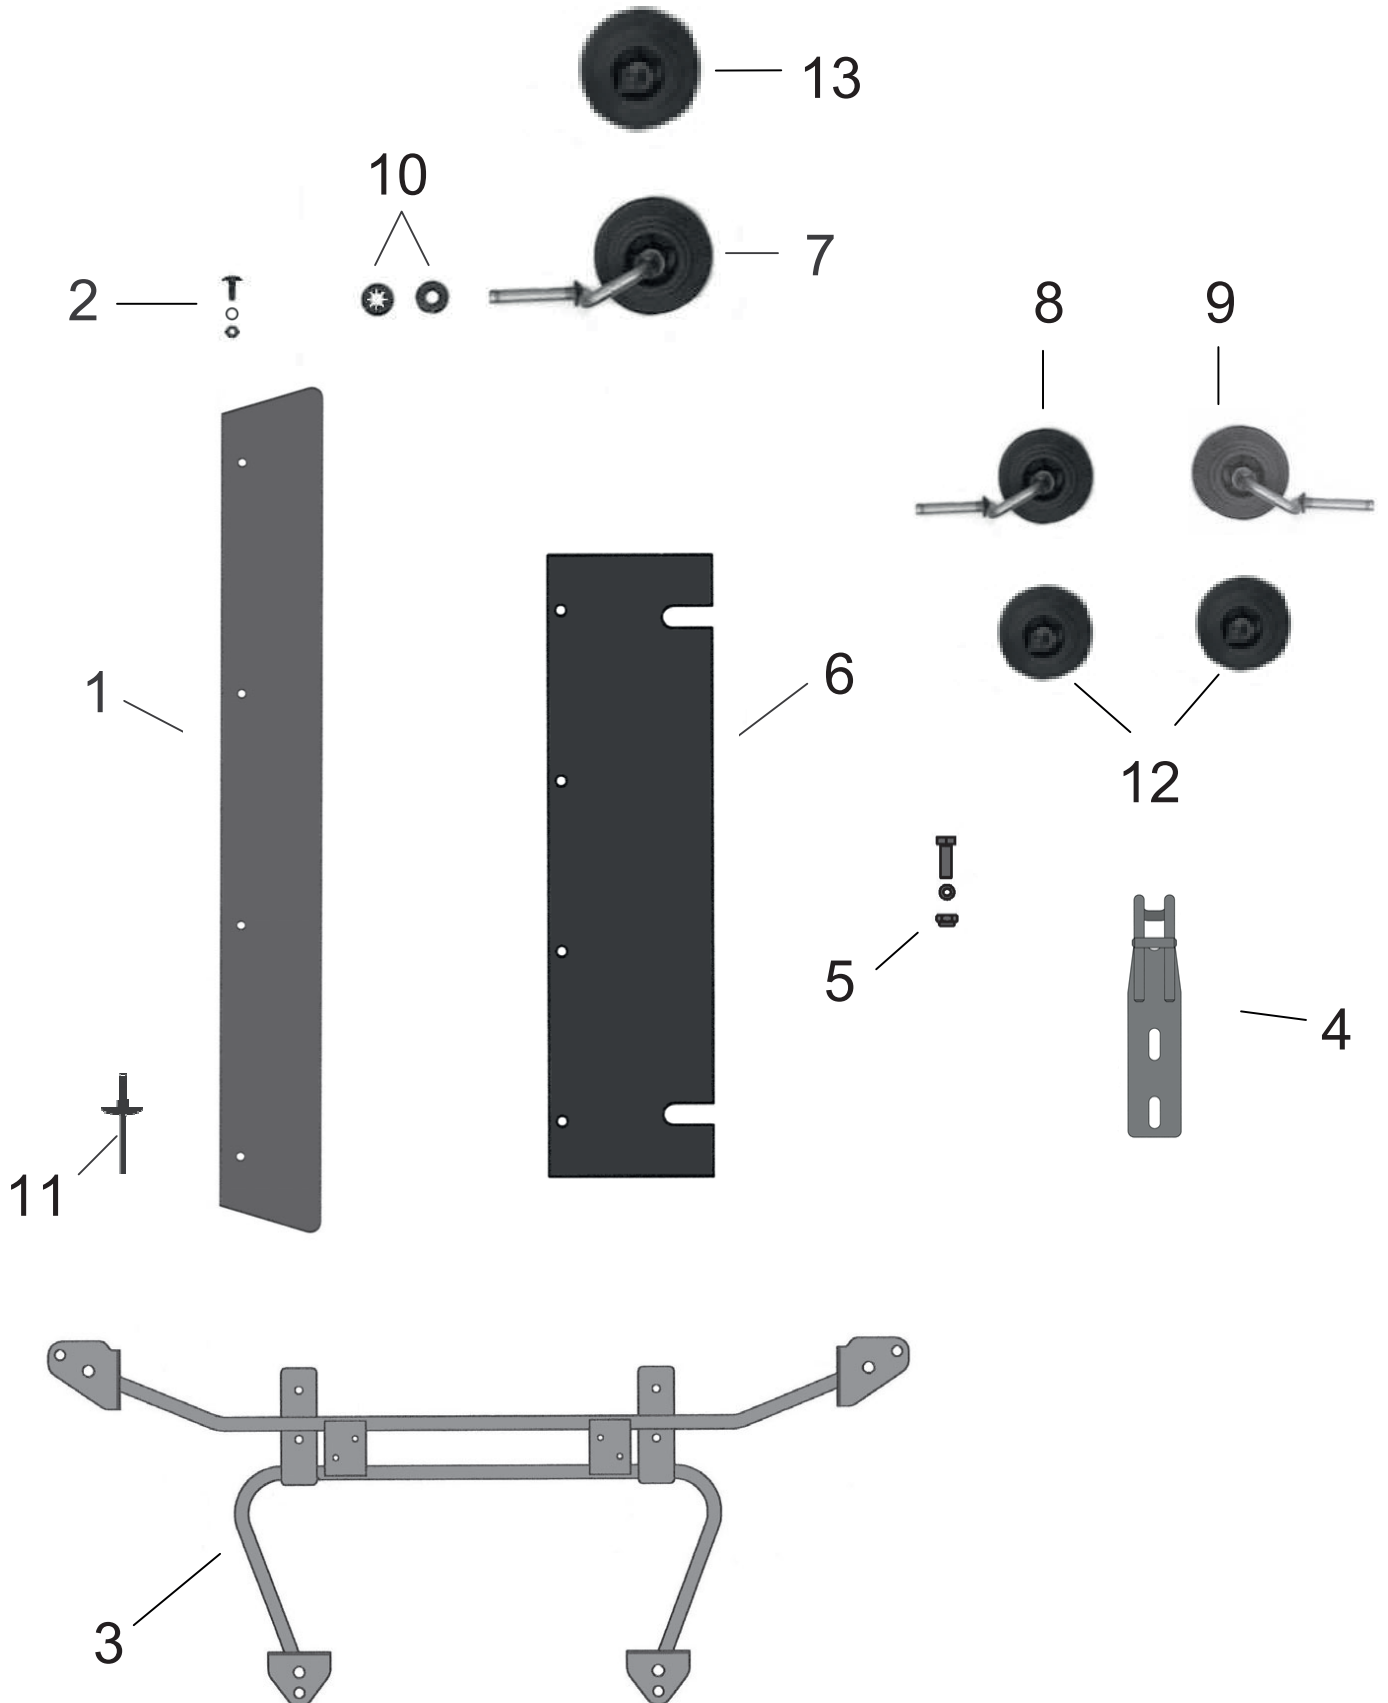

Ersatzteilliste
Kehrgutbehälter
KM 804 Pro
Art. Nr. 70011501

Inhalt

Kehrgutbehälter KM 804 Pro	3
ET-Nummern	4

Kehrgutbehälter KM 804 Pro

ET-Nummern

Pos.	Art. Nr.	Beschreibung
1	4HK-E42	Bodenleiste 84
2	4AZ-S61	Schraubenset Bodenleiste
3	FKG-148	Tragrahmen KG 84
4	FKG-140 Z	Schwenköse 184
5	4AZ-S62	Schraubenset Schwenköse
6	4HK-E44	Stableiste 84
7	FKG-202	Lenkrolle, vorne
8	FKG-221	Lenkrolle, li.
9	FKG-222	Lenkrolle, re.
10	4AZ-S07	Befest.-Set Lenkrolle (2x)
11	4HY-B04 S1	Zebra Blindniete (10x)
12	4HN-G22	Rad 80
13	4HN-G03	Rad 100