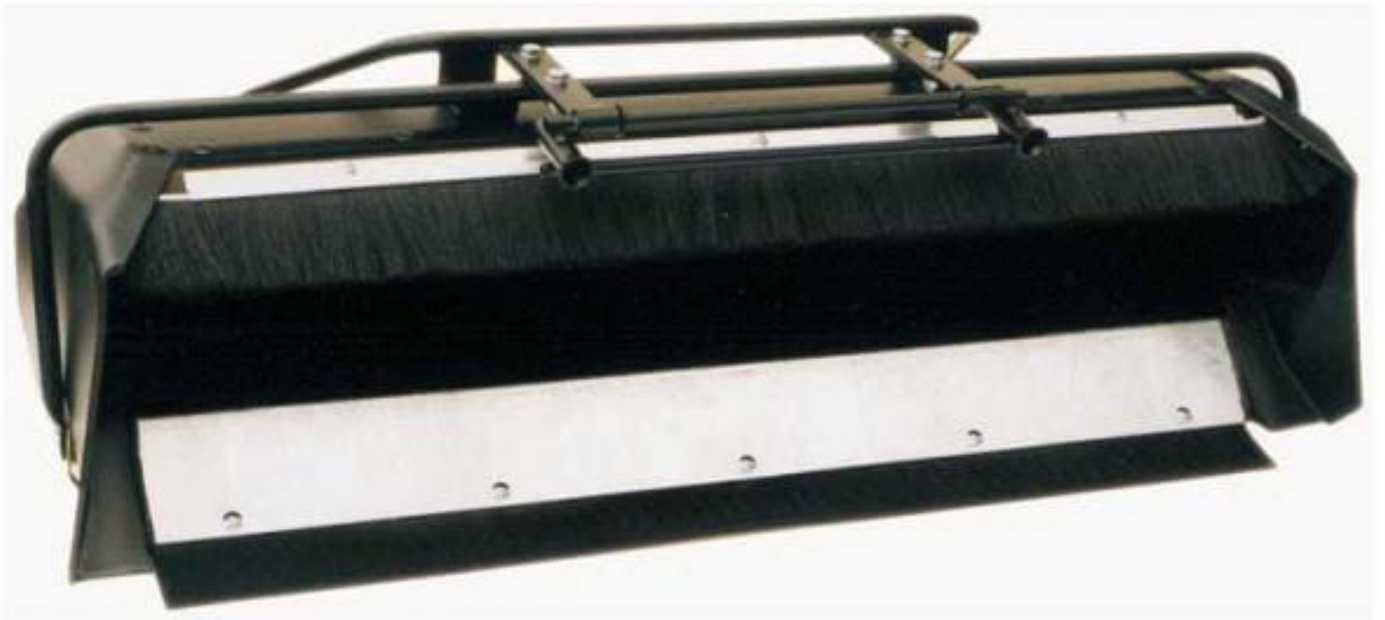

Ersatzteilliste
Kehrgutbehälter
KM 804 Pro
Art. Nr. 70011501

Inhalt

Kehrgutbehälter KM 804 Pro	3
ET-Nummern	4

Kehrgutbehälter KM 804 Pro

ET-Nummern

Pos.	Art. Nr.	Beschreibung
1	4HK-E42	Bodenleiste 84
2	4AZ-S61	Schraubenset Bodenleiste
3	FKG-148	Tragrahmen KG 84
4	FKG-140 Z	Schwenköse 184
5	4AZ-S62	Schraubenset Schwenköse
6	4HK-E44	Stableiste 84
7	FKG-202	Lenkrolle, vorne
8	FKG-221	Lenkrolle, li.
9	FKG-222	Lenkrolle, re.
10	4AZ-S07	Befest.-Set Lenkrolle (2x)
11	4HY-B04 S1	Zebra Blindniete (10x)
12	4HN-G22	Rad 80
13	4HN-G03	Rad 100