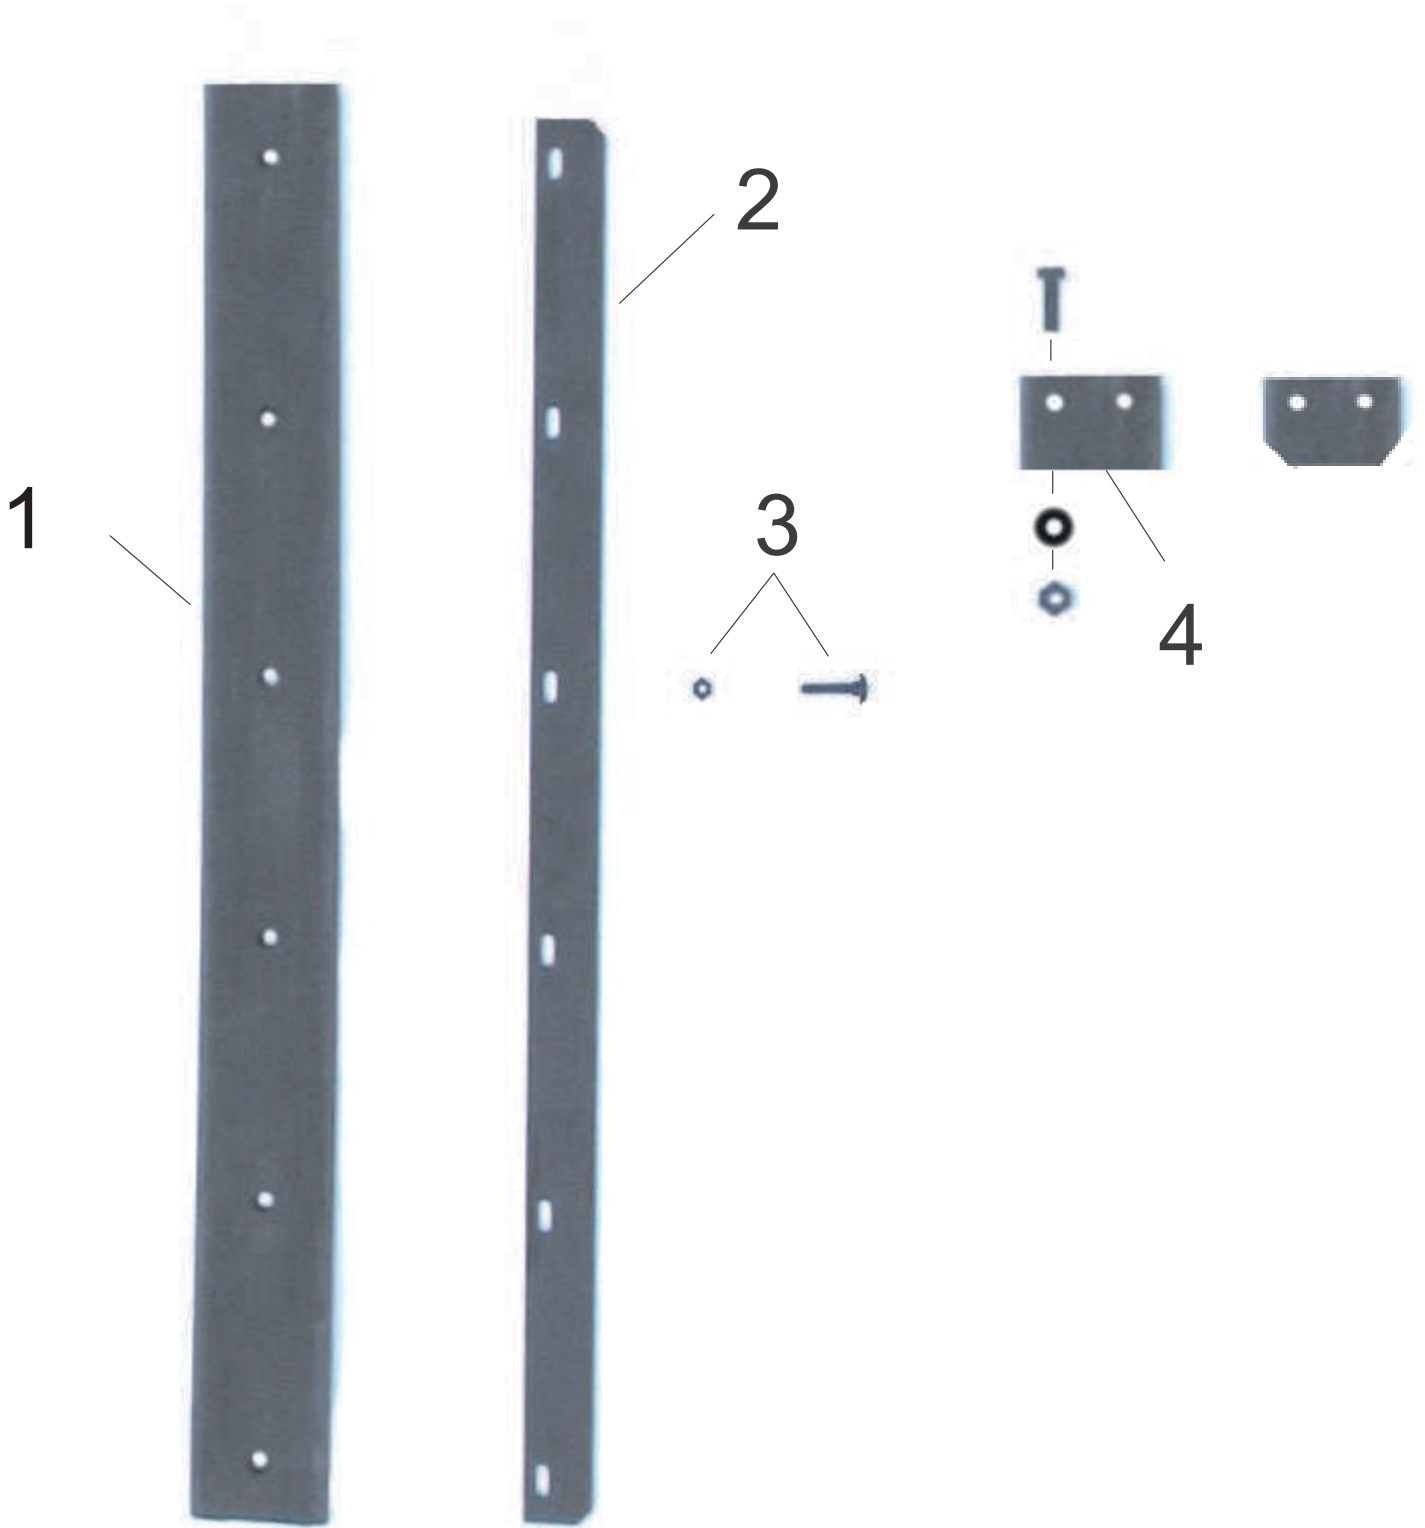

Ersatzteilliste  
Schneeschild  
KM800/KM780  
Art. Nr. 70011106

# Inhalt

Schneeschild KM 702/KM726. . . . .	3
ET-Nummern . . . . .	4

## ET-Nummern

<b>Pos.</b>	<b>Art. Nr.</b>	<b>Beschreibung</b>
1	4HK-E04	Schürfleiste 80 (Gummi)
2	4DB-B06 Z	Schiene 80
3	4AZ-S08	Schraubenset Schürfleiste
4	4AZ-S09	Stützgummi