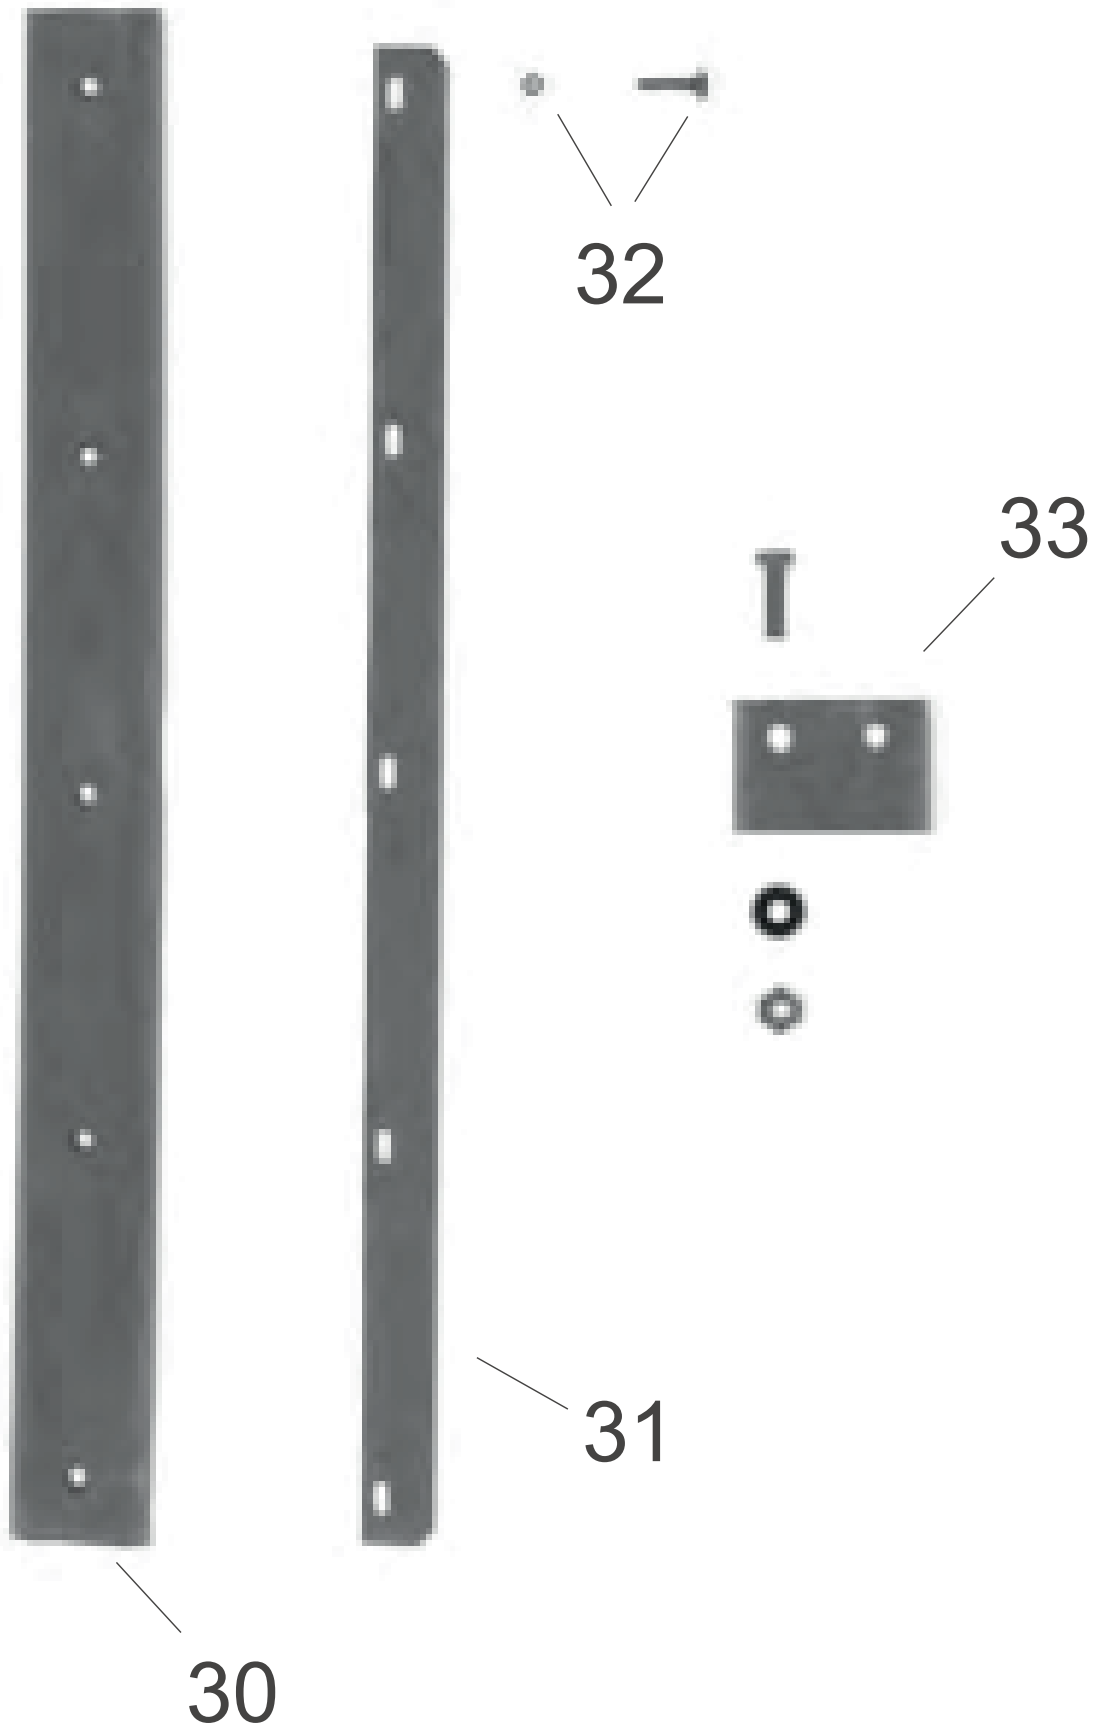

Ersatzteilliste
Schneeschild
KM 702/ KM 726
Art. Nr. 70011105

Inhalt

Schneeschild KM 702/KM726.	3
ET-Nummern	4

Schneeschild KM 702/KM726

ET-Nummern

Pos.	Art. Nr.	Beschreibung
20	4HK-E22	Gummileiste 0,7m (Boden)
21	4AZ-S06	Schraubenset Gummileiste
22	FKG-203	Lenkrolle ET (inkl. 33)
23	4AZ-S07	Befest.-Set Lenkrolle (2 x)