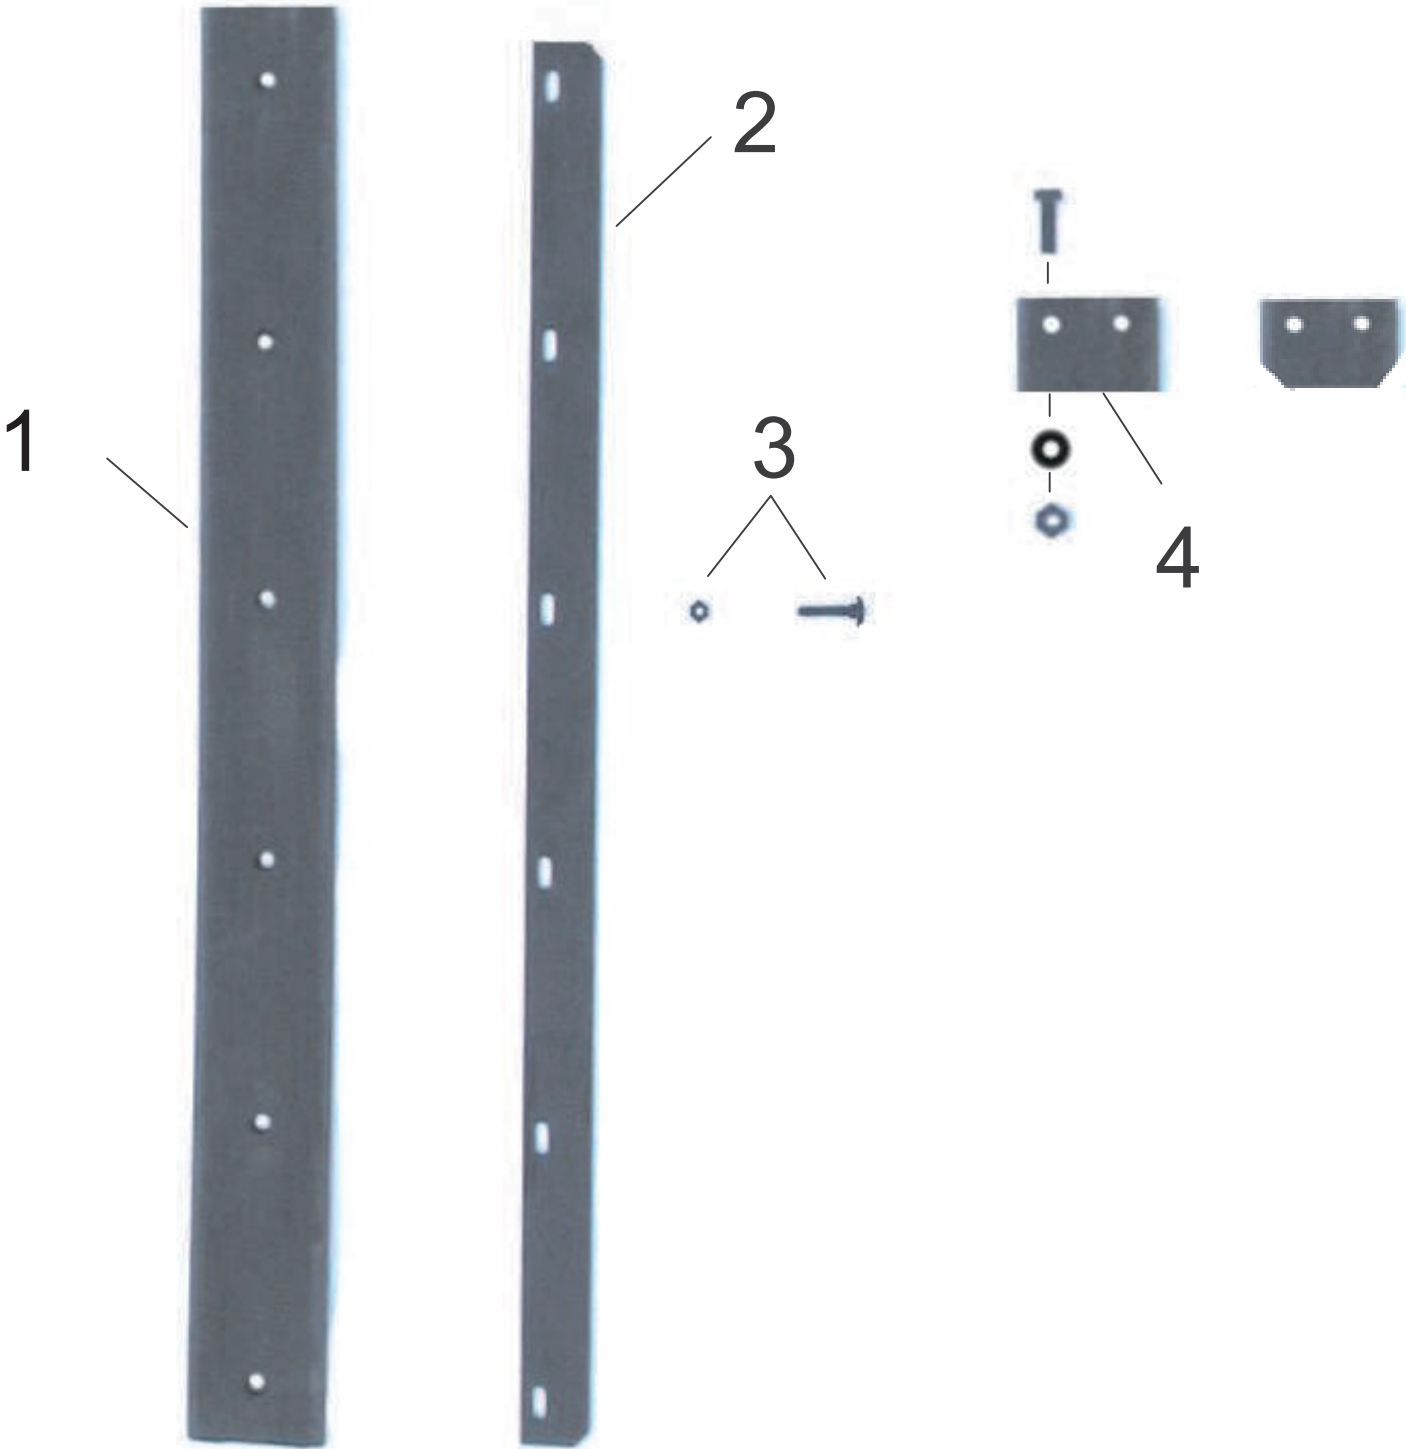

Ersatzteilliste
Schneeschild
KM 1000 Pro
Art. Nr. 70011502

Inhalt

Schneeschild KM 1000 Pro	3
ET-Nummern	4

Schneeschild KM 1000 Pro

ET-Nummern

Pos.	Art. Nr.	Beschreibung
1	4HK-E05	Schürfleiste 100 (Gummi)
2	4DB-B07 Z	Schiene 100
3	4AZ-S08	Schraubenset Schürfleiste
4	4HK-E38	Stützgummi 4