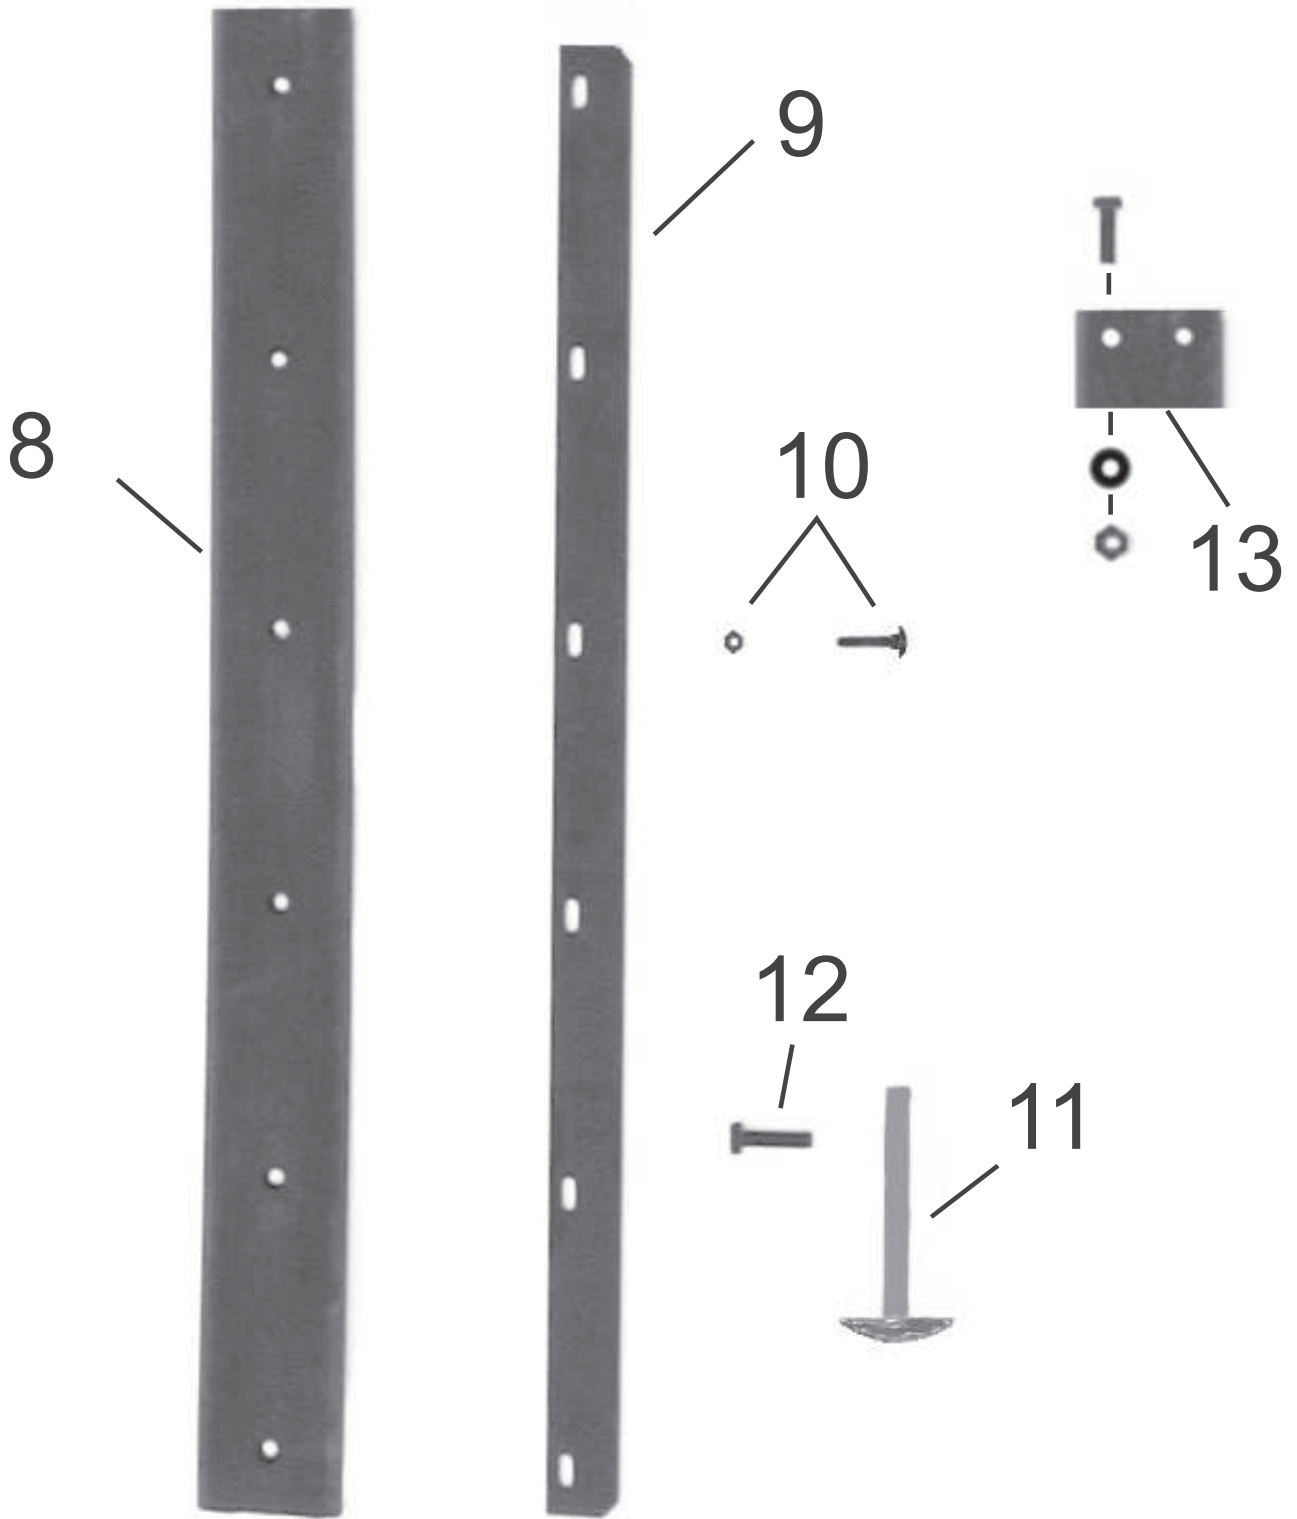

# Ersatzteilliste Schneeschild KM 1200 Art. Nr. 70011112

# Inhalt

|                                |   |
|--------------------------------|---|
| Schneeschild KM 1200 . . . . . | 3 |
| ET-Nummern . . . . .           | 4 |

# Schneeschild KM 1200

## ET-Nummern

| <b>Pos.</b> | <b>Art. Nr.</b> | <b>Beschreibung</b>         |
|-------------|-----------------|-----------------------------|
| 8           | 4HK-E06         | Schürfleiste 120 (Gummi)    |
| 9           | 4DB-B08 Z       | Schiene 120                 |
| 10          | 4AZ-S08         | Schrauben-Set Schürfleiste  |
| 11          | 4KC-A27 Z       | Schleifkufe (nur 1,2m)      |
| 12          | 4HO-A36 Z1      | 6kt-Schraube M12x40         |
| 13          | 4AZ-S09         | Stützgummi-Set (inkl.Schr.) |