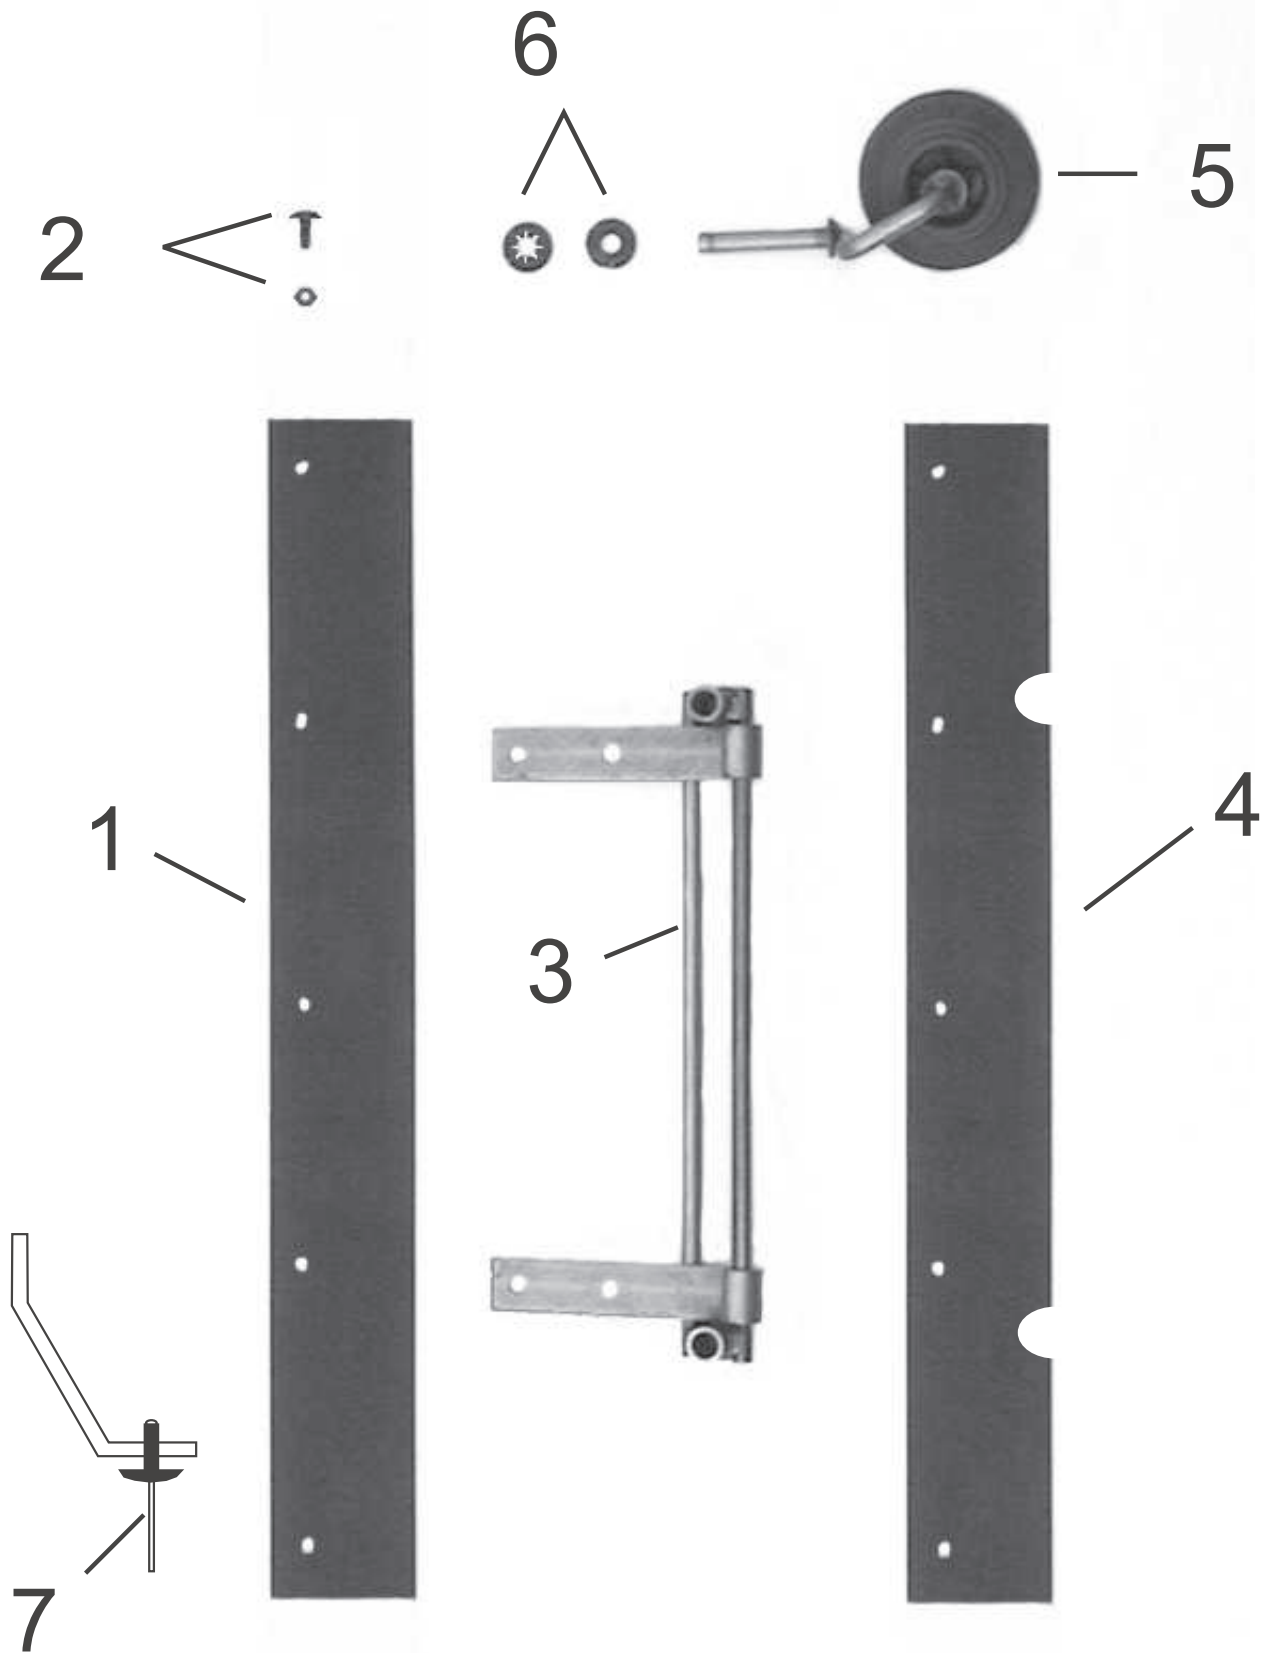

Ersatzteilliste
Kehrgutbehälter
KM 1000
Art. Nr. 70011103

Inhalt

Kehrgutbehälter KM 1000	3
ET-Nummern	4

Kehrgutbehälter KM 1000

ET-Nummern

Pos.	Art. Nr.	Beschreibung
1	4HK-E14	Gummileiste 1 m (unten)
2	4AZ-S06	Schraubenset Gummileiste
3	FKG-115 Z	Schwenkadapter 2
4	4HK-E16	Staubleiste 1 m
5	FKG-203	Lenkrolle ET (inkl. 6)
6	4AZ-S07	Befest.-Set Lenkrolle (2x)
7	4HY-B05 S1	Blindniet, lang (10 St.)