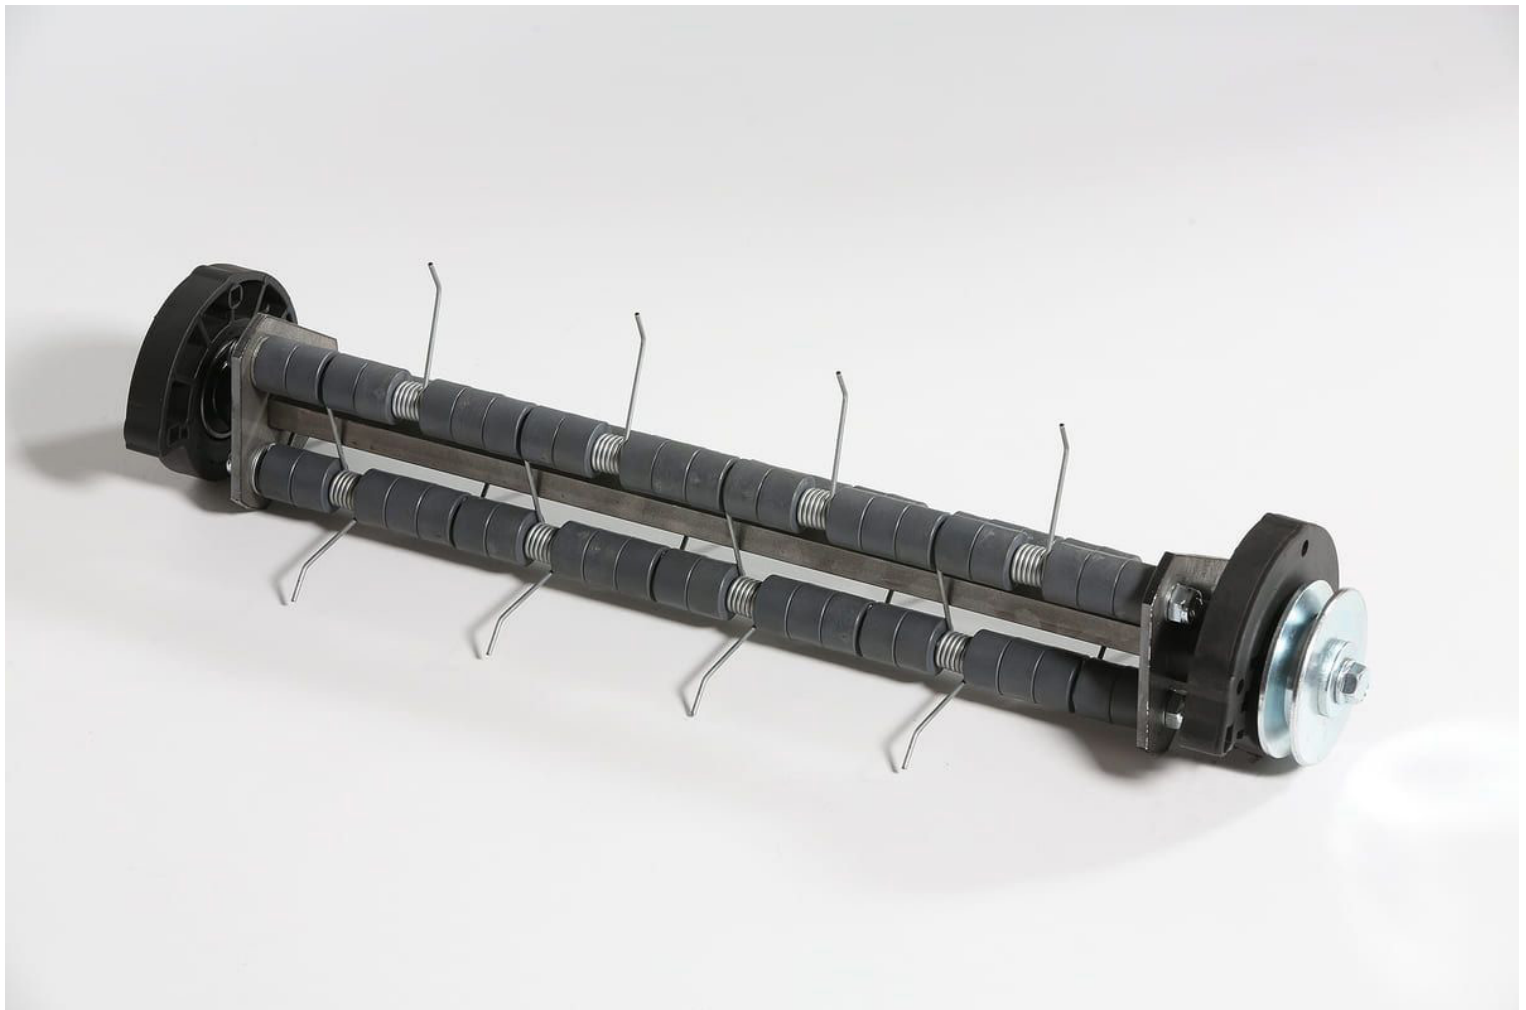

Ersatzteilliste Lüfterwalze für S390 Art.NrEP39AM

Inhalt

Lüfterwalze	3
ET-Nummern	4

Lüfterwalze

ET-Nummern

Pos.	Artikel Nummer	Beschreibung	Anzahl
01	CP030821	Sechskantschraube mit Flansch M8x20 8.8	2
02	CP032907	Unterlegscheibe D.6x18x1,5	3
03	CP032909	Unterlegscheibe D.8x24 UNI 6593	2
04	CP032923	Unterlegscheibe D.8x24x4	6
05	CP050267	Distanzstück D.16x2,5x23	27
06	CP038040	Kugellager 6203 2RS	2
07	CP039194	Feder für Lüfterwalze	27
08	CP039212	Aufnahme für Lager	2
09	CP039213	Buchse	2
10	CP039215	Distanzbuchse	2
11	CP039256	Welle D.10 L=404	3
12	CP039258	Messerwelle D.17	1
13	CP039259	Riemenscheibe D.65-D.17	1
16	CP042706	Sechskantmutter M6 UNI 5587	1
18	CP044708	Sechskantmuttern mit Klemmteil Polyamid M8 UNI 7474	6
19	CP050249	Äußere Scheibe	2
20	CP050279	Distanzstück D.16x2,5x14	15
22	CP060645	Flachkopfschraube mit Kreuzschlitz M6 X 45 UNI 7687	1