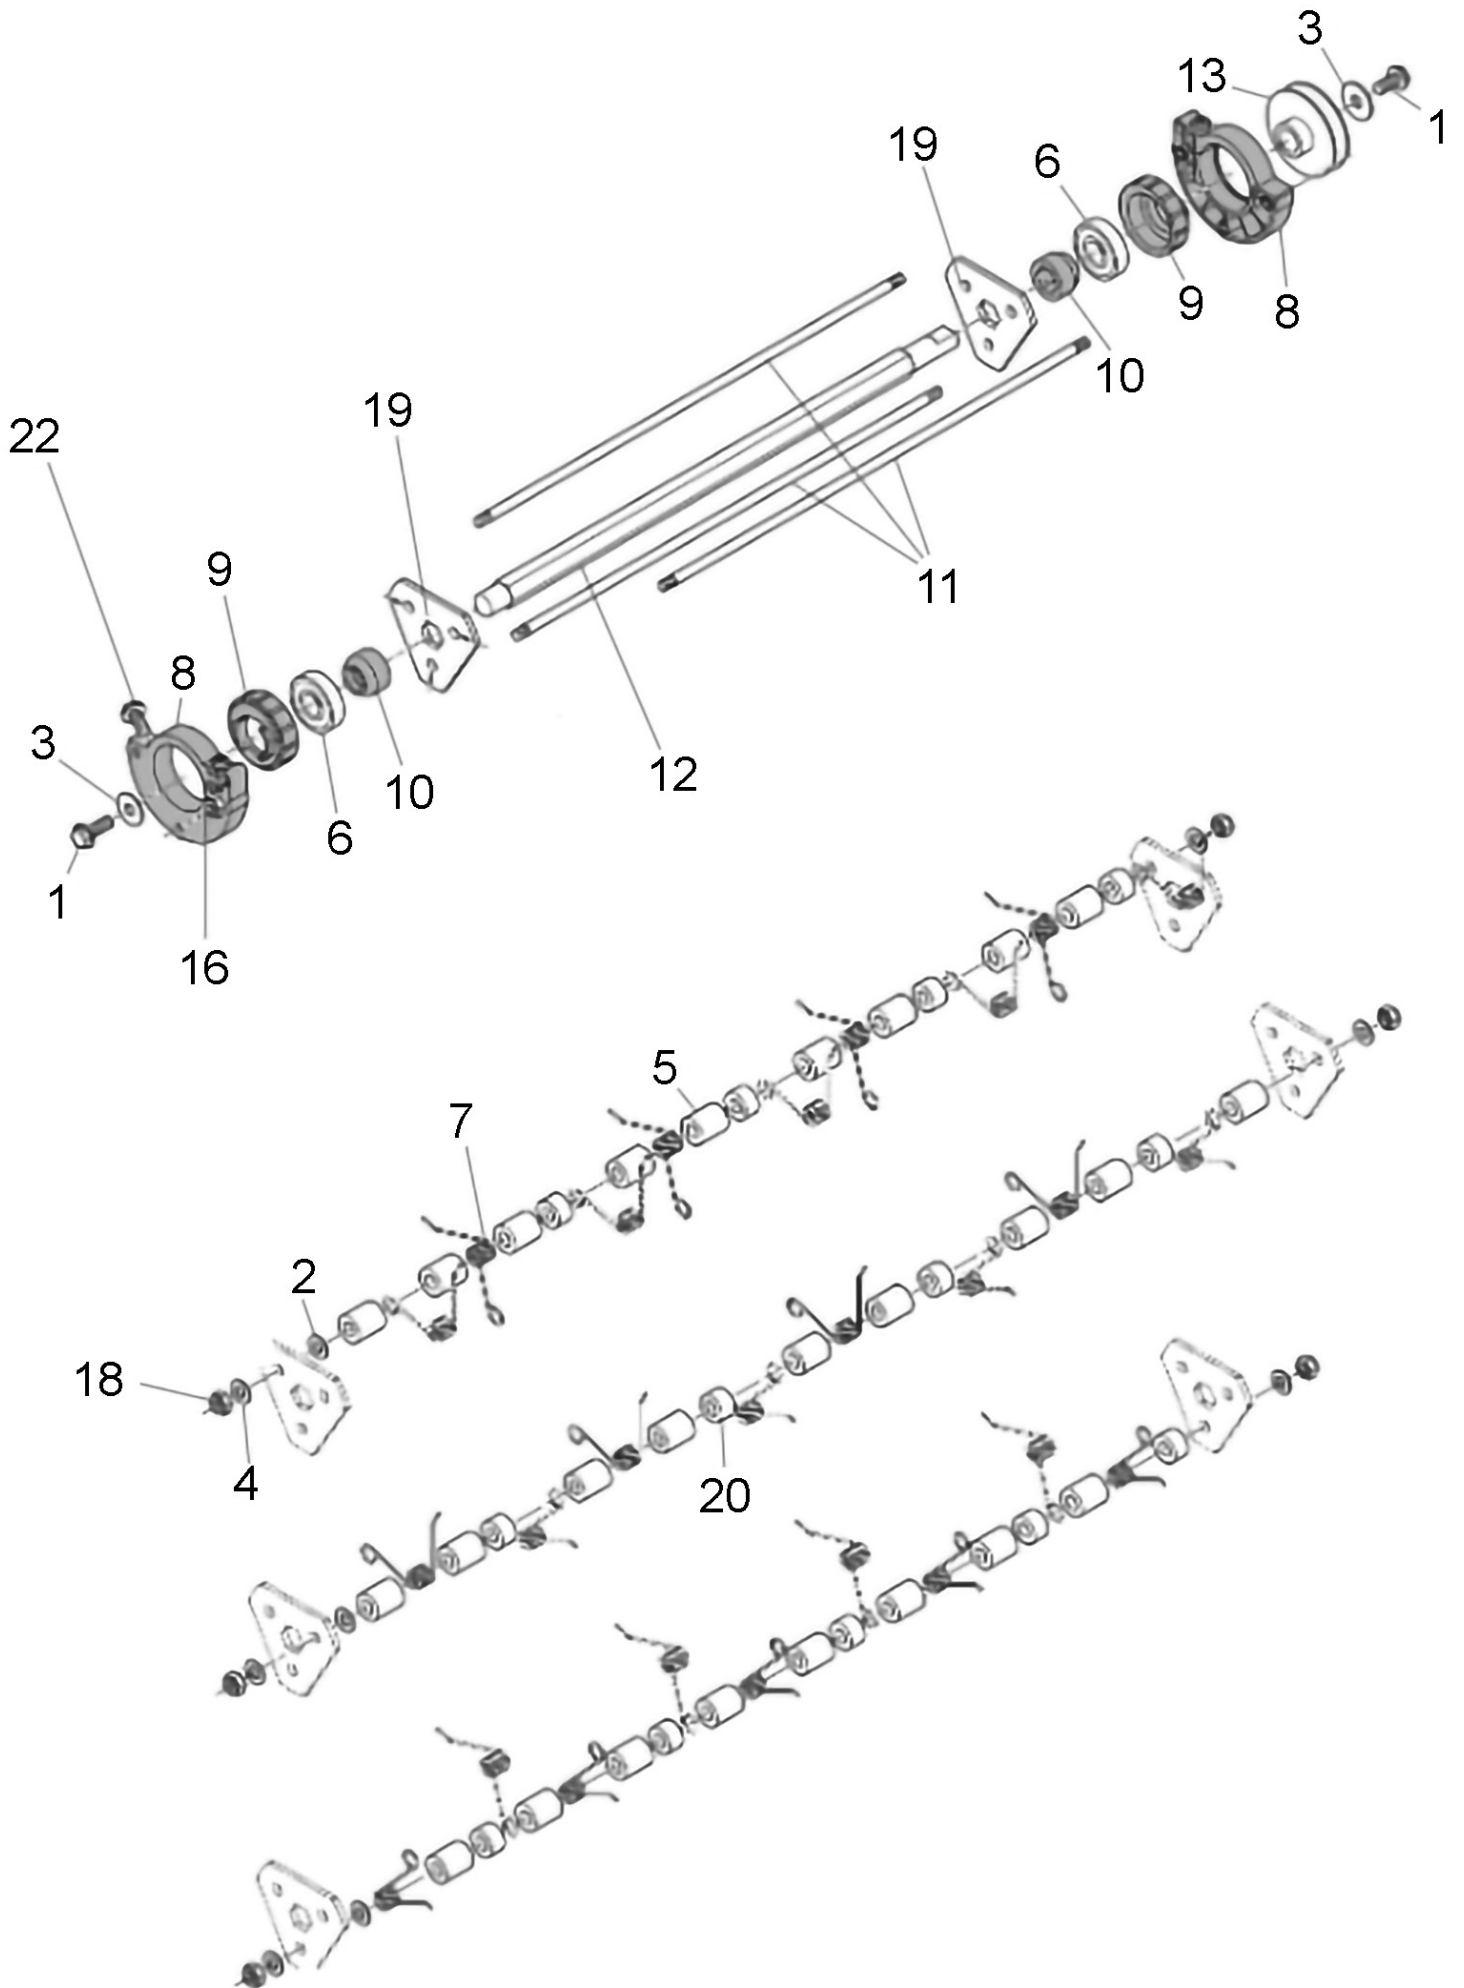

Ersatzteilliste Lüfterwalze für S390 Art.NrEP39AM

Inhalt

Lüfterwalze	3
ET-Nummern	4

Lüfterwalze

ET-Nummern

Pos.	Artikel Nummer	Beschreibung	Anzahl
01	CP030821	Sechskantschraube mit Flansch M8x20 8.8	2
02	CP032907	Unterlegscheibe D.6x18x1,5	3
03	CP032909	Unterlegscheibe D.8x24 UNI 6593	2
04	CP032923	Unterlegscheibe D.8x24x4	6
05	CP050267	Distanzstück D.16x2,5x23	27
06	CP038040	Kugellager 6203 2RS	2
07	CP039194	Feder für Lüfterwalze	27
08	CP039212	Aufnahme für Lager	2
09	CP039213	Buchse	2
10	CP039215	Distanzbuchse	2
11	CP039256	Welle D.10 L=404	3
12	CP039258	Messerwelle D.17	1
13	CP039259	Riemenscheibe D.65-D.17	1
16	CP042706	Sechskantmutter M6 UNI 5587	1
18	CP044708	Sechskantmuttern mit Klemmteil Polyamid M8 UNI 7474	6
19	CP050249	Äußere Scheibe	2
20	CP050279	Distanzstück D.16x2,5x14	15
22	CP060645	Flachkopfschraube mit Kreuzschlitz M6 X 45 UNI 7687	1