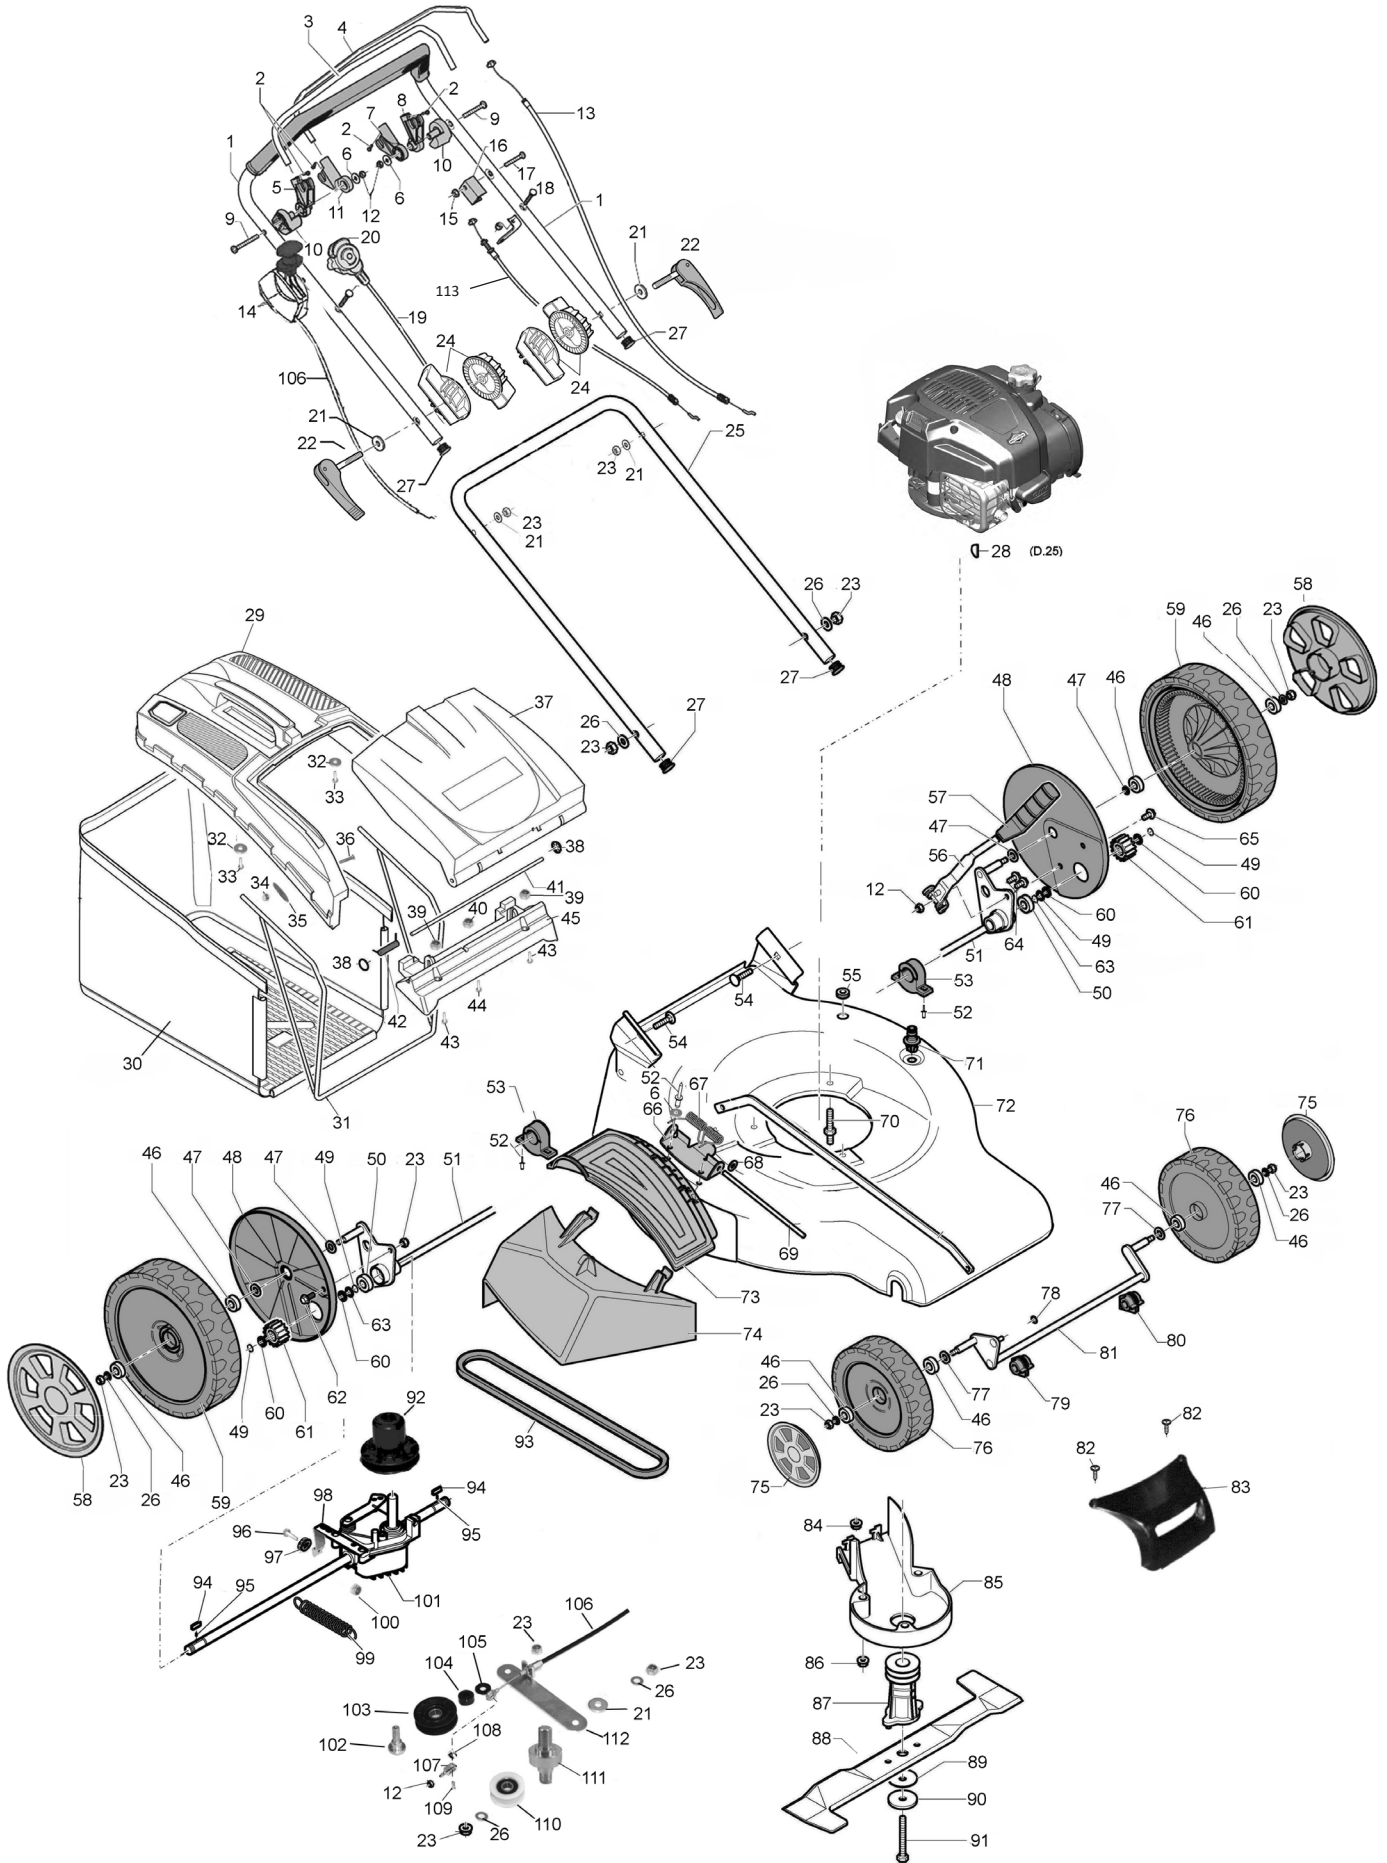

Ersatzteilliste
MB 530 SBVE
Art.Nr. 11259
Ab SN 21011580

Inhalt

MB 530 SBVE	3
ET-Nummern	4
MB 530 SBVE	5
ET-Nummern	6
MB 530 SBVE	7
ET-Nummern	8

MB 530 SBVE

ET-Nummern

Pos.	Artikel Nummer	Beschreibung	Anzahl
1	CP052043.0523	Oberer Holm verstellbar	1
2	CP023595	Schraube ST3,5X9,5 DIN7972	4
3	CP052073	Motorbremshebel	1
4	CP052068	Antriebszuschalthebel	1
5	CP052216	Unterstützung re. Bremshebel	1
6	CP032926	Scheibe D.6 X 18	4
7	CP052219	Unterstützung li. Antriebshebel	1
8	CP052217	Unterstützung li. Bremshebel	1
9	CP060656	Flachkopfschraube mit Kreuzschlitz M6x55 UNI 7687	2
10	CP052220	Halterung re & li	2
11	CP052218	Unterstützung re. Antriebshebel	1
12	CP044726	Sechskantmutter, Polyamidklemmteil, M6 DIN 985	4
13	CP046149	Bowdenzug Messerbremse	1
14	CP054250	Hebel Variomatik	1
15	CP042806	Sechskantmutter mit Flansch, M6 DIN 6923	1
16	CP042216	Halter für Bowdenzug	1
17	CP060640	Flachkopfschraube mit Kreuzschlitz, M6x40 UNI 7687	1
18	CP040630	Schraube M6x30	2
19	CP019526	Startschalter	1
20	CP019526A	Schlüssel für E-Start	1
21	CP032924	Scheibe D.8X24 X4 C40	5
22	CP047224	Schnellverschluss	2
23	CP044708	Selbstsichernde Mutter M8 UNI 7473	12
24	CP050212	Holmverstellung	4
25	CP047034	Unterer Holm	1
26	CP032908	Unterlegscheibe D.8 UNI 6592	8
27	CP045722	Kappe	2
28	CP037506	Scheibenfeder	1
29	CP055023	Fangkorboberteil	1
30	CP046083.0505	Fangsack	1
31	CP046076	Rahmen für Fangsack	1
32	CP032916	Unterlegscheibe 6x24	2
33	CP024016	Schraube M4X16	2
34	CP044704	Sechskantmutter, Polyamidklemmteil, M4 DIN985	2
35	CP032925	Scheibe D.4.5 X30 SP 1	2
36	CP060420	Senkschraube mit Kreuzschlitz, M4X20 UNI 7688	2
37	CP055018	Auswurfklappe hinten	1
38	CP046606	Sicherungsring	2
39	CP044806	Sechskant-Hutmutter, Polyamidklemmteil M6 DIN 986	2
40	CP044726	Sechskantmutter, Polyamidklemmteil, M6 DIN 985	1
41	CP055203	Welle für Auswurfklappe	1