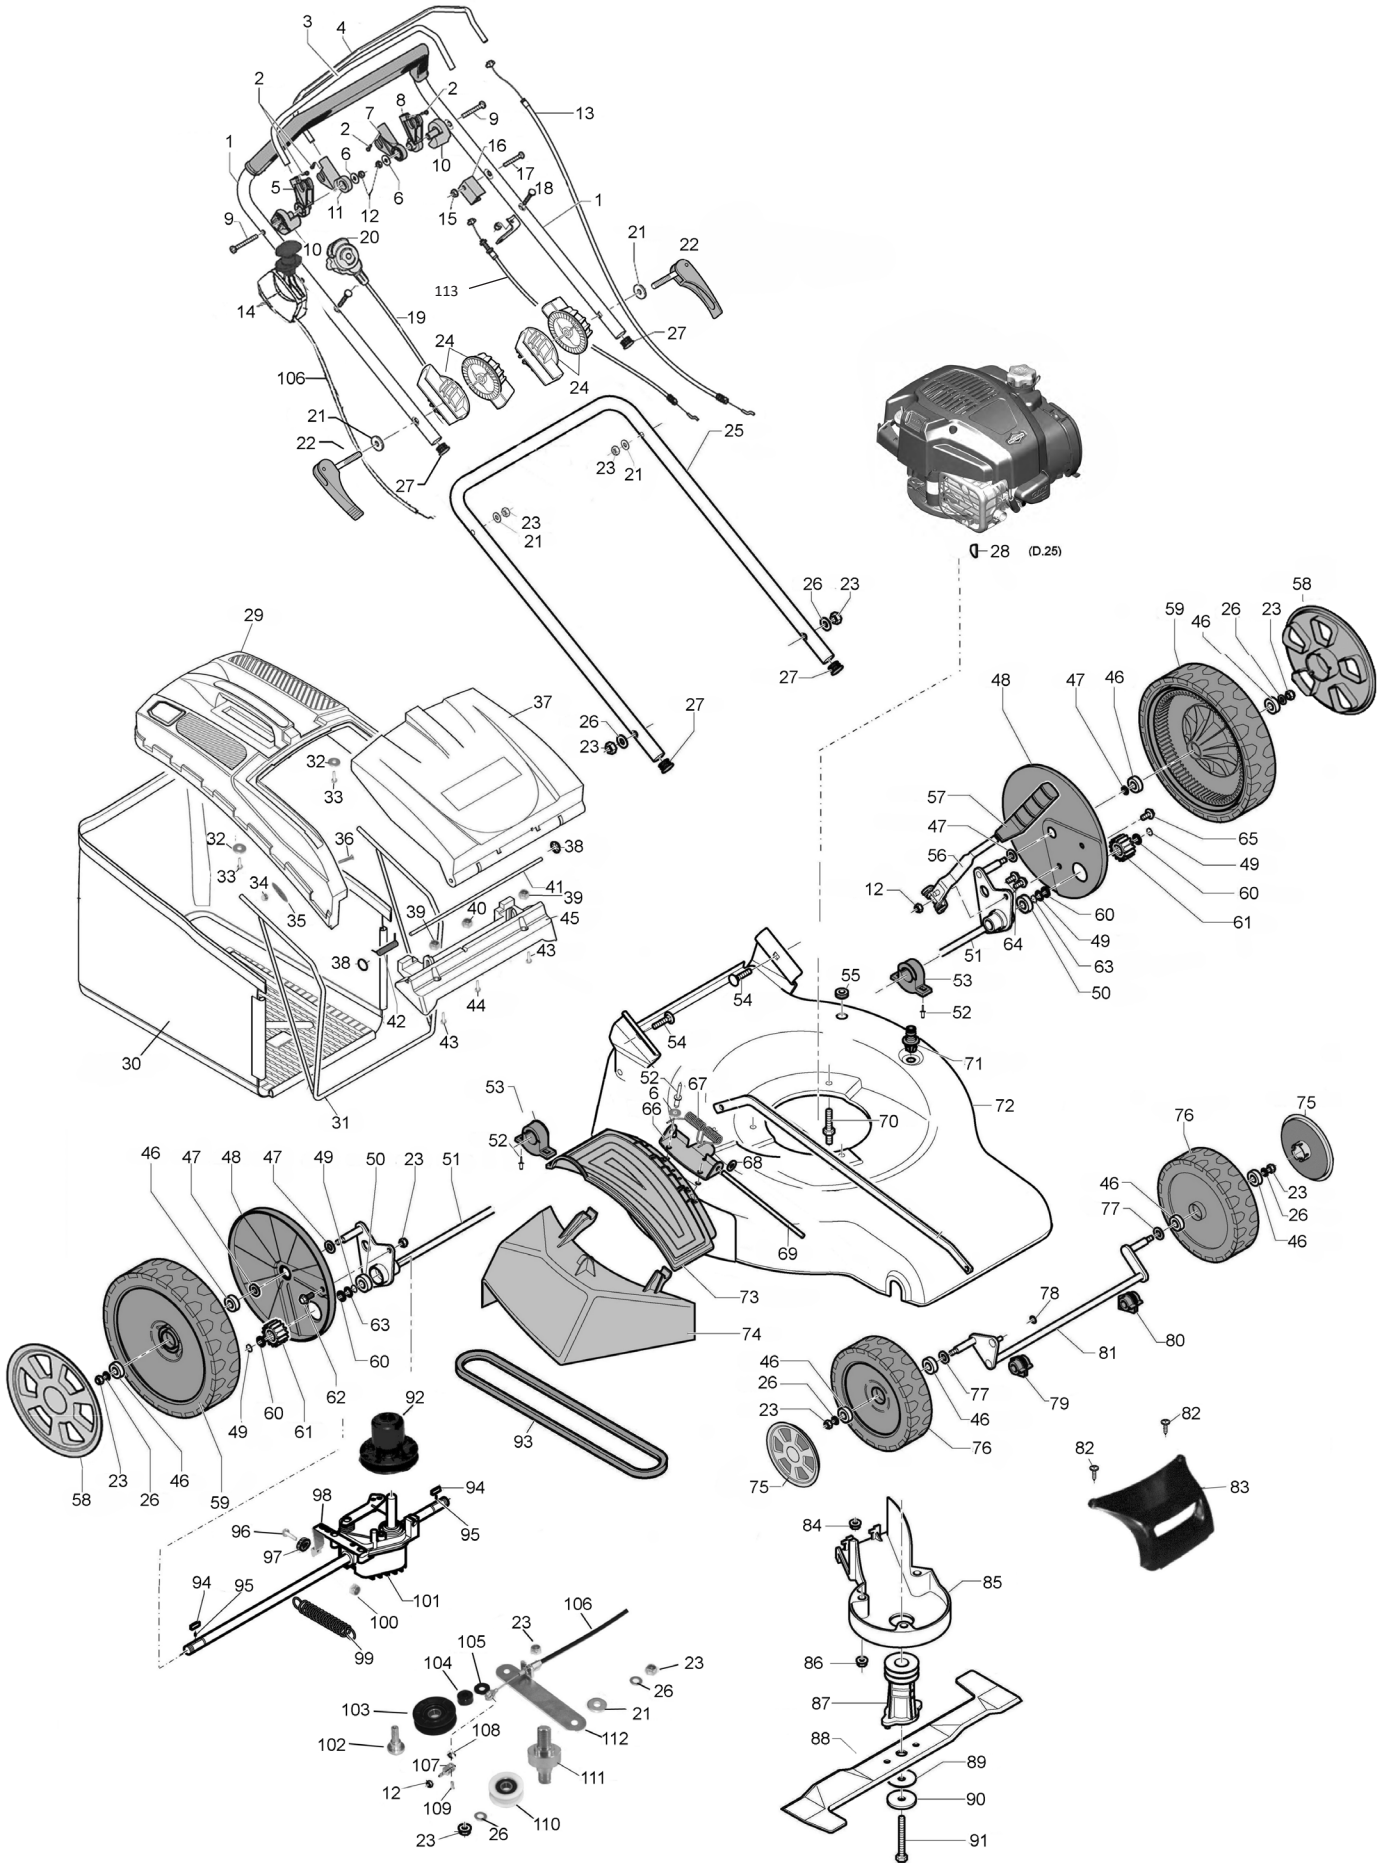

MB 530 SBVE

ET-Nummern

Pos.	Artikel Nummer	Beschreibung	Anzahl
42	CP055193	Feder für Auswurfklappe	1
43	CP030625	Sechskantschraube mit Gewinde bis Kopf, M6x25 UNI 5739	2
44	CP030630	Sechskantschraube mit Gewinde bis Kopf, M6 X 30 UNI 5739	1
45	CP055220	Aufnahme für Auswurfklappe	1
46	CP038228	Kugellager 6001 2RS	8
47	CP032913	Unterlegscheibe 13X20X2,5 UNI 6592 TC	4
48	CP060214	Innere Radabdeckung	4
49	CP046812	Sicherungsring	4
50	CP038228A	Kugellager 6001 2RS TOP	2
51	CP047056	Hinterachse	1
52	CP034615	Blindniet AL 5,9 X 15	6
53	CP047215	Achsaufnahme	2
54	CP040835	Flachrundschrabe mit Vierkantansatz, M8x35 Din 603	2
55	CP047217	Gummitülle 17X9X13X5X2	1
56	CP046255	Hebel , Höhenverstellung	1
57	CP046236	Griff, Höhenverstellung	1
58	CP057133.07	Radkappe D.280 Grau RAL7040	2
59	CP057125	Hinterrad D.280 6001 2RS	2
60	CP050238	Gummischeibe 20x12x3,2	4
61	CP050298	Antriebsritzel	2
62	CP030825	Schraube M8x25	1
63	CP035905	Scheibe 12X18X0,5 DIN 988	2
64	CP060618	Senkkopfschraube M6X18 UNI 7688	2
65	CP030812	Senkschrauben mit Kreuzschlitz, M6X18 UNI 7688	1
66	CP053254	Aufnahme für Seitenklappe	1
67	CP053191	Feder für Seitrenklappe	1
68	CP046904	Sicherung	2
69	CP053202	Welle für Seitenklappe	1
70	CP047925	Schraube f. Motorbefestigung	3
71	CP052225	Waschanschluss	1
72	CP052001CH.02	Mähgehäuse rot RAL 3000	1
73	CP053175	Seitenabdeckung	1
74	CP053176	Seitenauswurfklappe	1
75	CP057131.07	Radkappe D.200 grau RAL 7040	2
76	CP057115	Vorderrad 200 6001 2RS	2
77	CP052238	Gummischeibe	2
78	CP046607	Sicherung	1
79	CP047212	Halterung rechts	1
80	CP047213	Halterung links	1
81	CP047048	Vorderachse	1