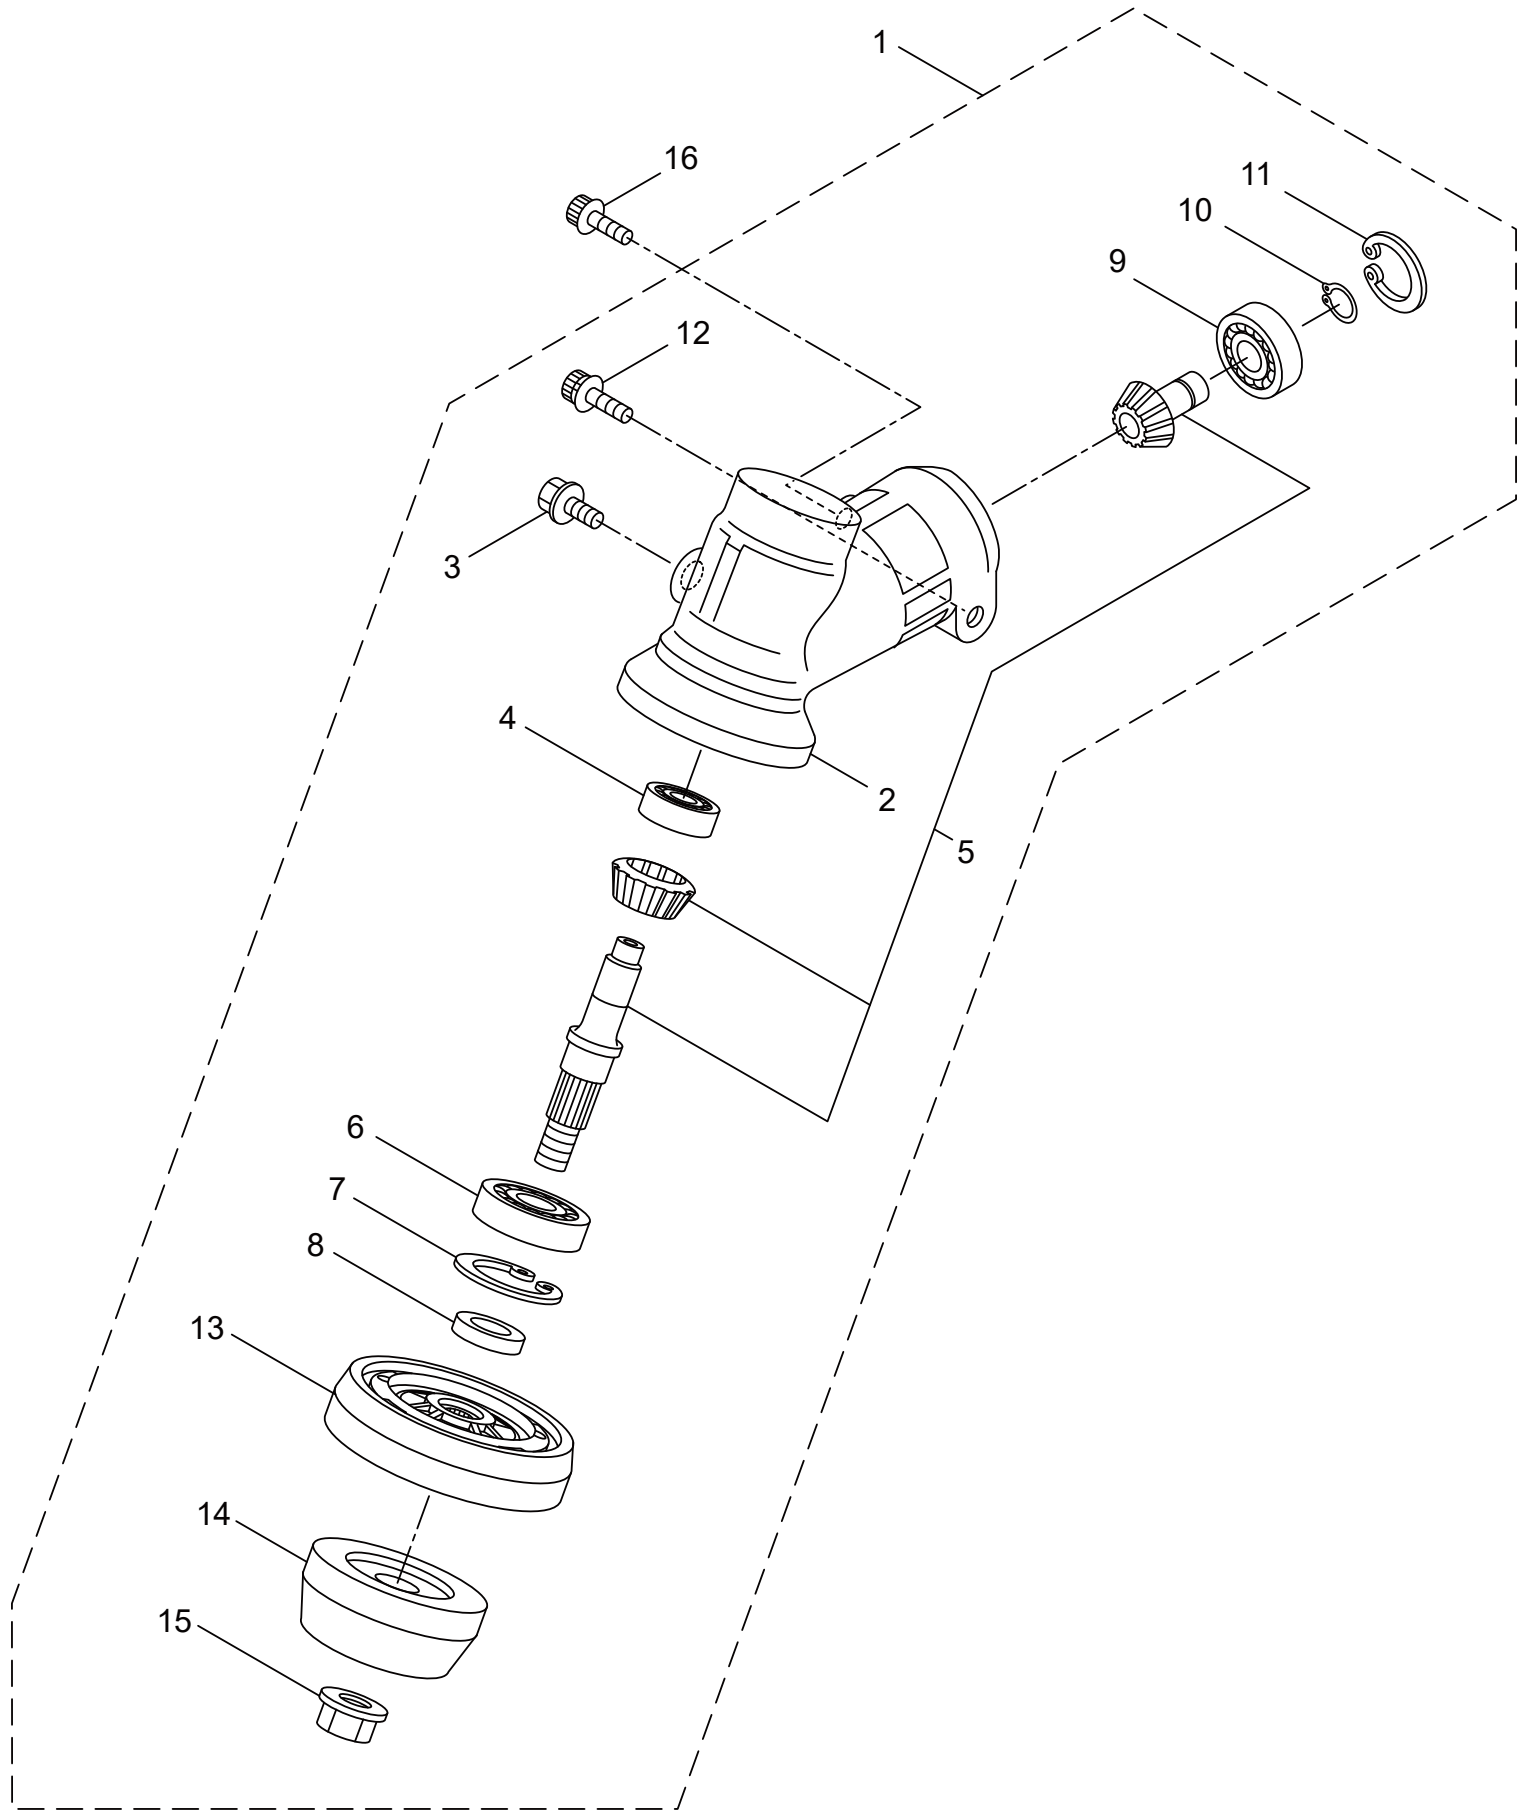

2019.02.

MARUYAMA

P/N 524714-Deu

1. WERKZEUGROHR

ET-Nummern

Pos.	Artikel Nummer	Beschreibung	Anzahl	Anmerkung
01	700366117	Komplettgerät MX24E	1	
02	77-227923	Antriebswelle kpl.	1	
03	77-560386	Werkzeugrohr	1	
04	77-12382	Sicherungsring	1	H36
05	77-560427	Gasgriff	1	
06	77-215533	Aufhängung Kpl.	1	inkl. 7
07	77-261762	Innensechskantschraube	1	M5x14
08	77-560409	Halter kpl.	1	inkl. 9-11
09	77-560410	Halter	1	
10	77-271437	Schraube	2	M6x20
11	77-231704	Scheibe	2	6x13xt1.0
12	77-560240	Aufkleber, Kombiwarnung	1	
13	77-560411	Aufkleber, Typ	1	MX24E
14	77-560246	Aufkleber, Lautstärke	1	112dBA
15	77-215501	Aufkleber,	1	
16	77-560229	Maruyama Schultergurt	1	
17	77-560282	Haken	1	
18	77-560316	Rundgriff kpl.	1	inkl. 19-22
19	77-222520	Rundgriff	1	
20	77-213171	Abdichtung	1	
21	77-215608	Innensechskantschraube	4	M5x30x16
22	77-81027	Mutter	4	M5
23	77-560420	Sicherheitsabdeckung	1	
24	77-234999	Erweiterung für Sicherheitsabdeckung	1	
25	77-230747	Abschneider	1	
26	77-232689	Schraube	3	M5x16

2. WINKELGETRIEBE

ET-Nummern

Pos.	Artikel Nummer	Beschreibung	Anzahl	Anmerkung
01	77-241689	Getriebe Kpl.	1	inkl. 2-15
02	77-226284	Getriebegehäuse	1	
03	77-225897	Schraube	1	M6x8
04	77-226285	Kugellager	1	#626
05	77-227108	Zahnradatz	1	
06	77-112184	Kugellager	1	#600DDU
07	77-54676	Sicherungsring	1	#26
08	77-225898	Bund	1	10x16xt2.6
09	77-226286	Kugellager	1	#609ZZ
10	77-228477	Sicherungsring	1	#9
11	77-140270	Sicherungsring	1	#24
12	77-261246	Innensechskantschraube	1	M5x25
13	77-225891	Messeraufnahme	1	
14	77-225892	Klemmscheibe	1	
15	77-225893	Mutter	1	M8
16	77-261233	Innensechskantschraube	1	M5x12