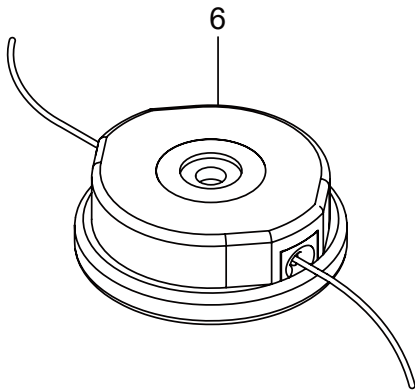

6. ZUBEHÖR

ET-Nummern

Pos.	Artikel Nummer	Beschreibung	Anzahl	Anmerkung
01	77-210418	Kombiwerkzeug Kreuz	1	13x19x(+)
02	77-22865	Doppelmaulschlüssel	1	8x10
03	77-219431	Innensechskantschlüssel	1	3mm
04	77-219432	Innensechskantschlüssel	1	4mm
05	77-219433	Innensechskantschlüssel	1	5mm
06	77-231202	Halb-Automatischer Fadenkopf (L)	1	
07	77-560349	Bedienungsanleitung	1	GB/ES/PT
08	77-560403	Bedienungsanleitung	1	FR/IT/DE
09	77-560404	Bedienungsanleitung	1	GR/PL/RO
10	77-560405	Bedienungsanleitung	1	NL/HR
11	77-524714	Ersatzteilliste	1	MX24E
12	77-560251	Schutzschlauch	1	60L
13	77-685048	Kabelband	1	CV-150B