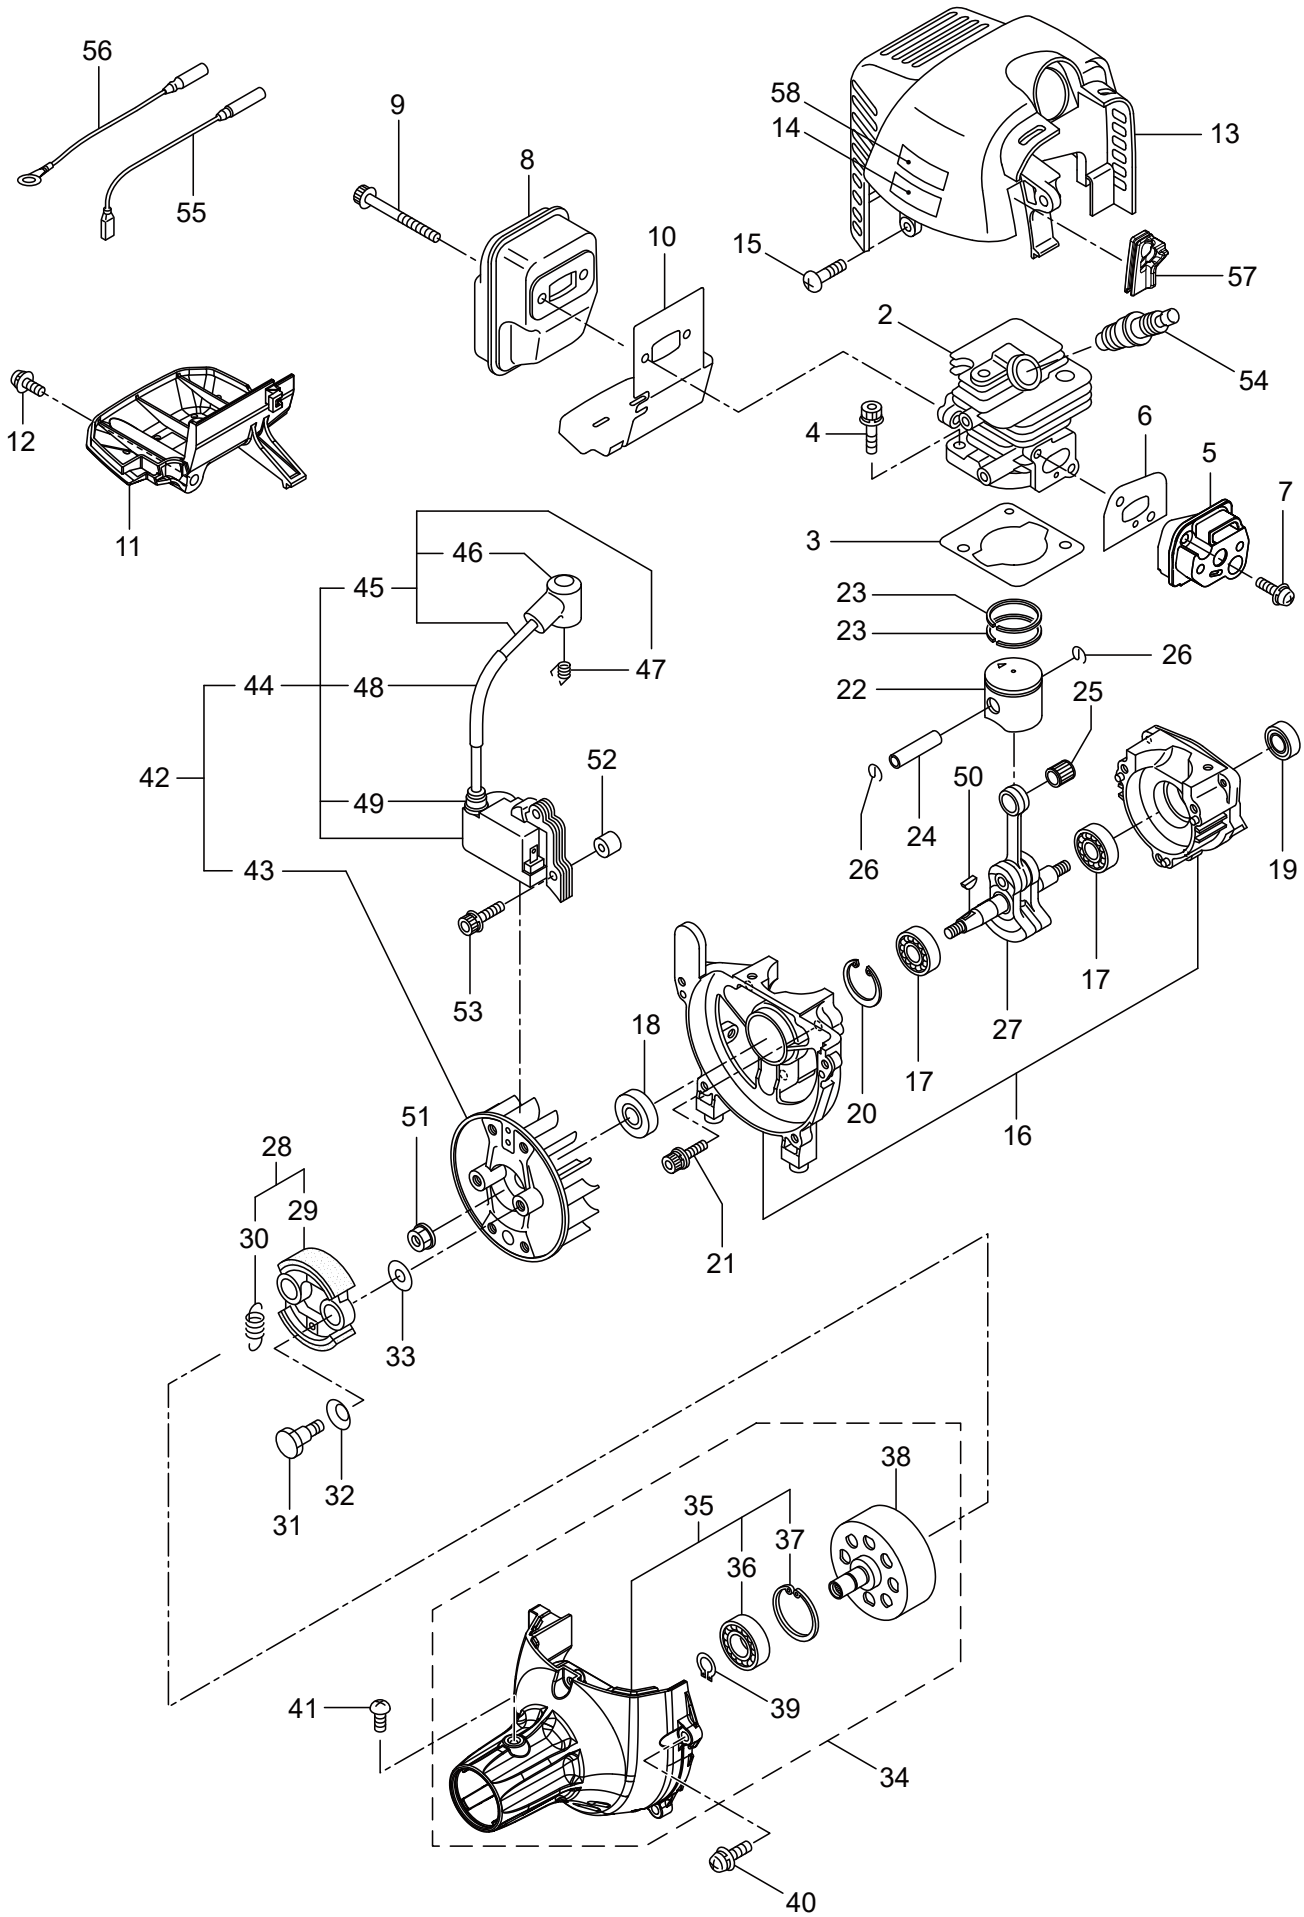

3. MOTOR

ET-Nummern

Pos.	Artikel Nummer	Beschreibung	Anzahl	Anmerkung
01	77-875276	Motor Kpl.	1	EE232TH/02
02	77-289639	Zylinder	1	
03	77-289643	Zylinderfußdichtung	1	
04	77-267290	Innensechskantschraube	2	M5x20
05	77-272744	Isolierung	1	Neue Dicht. Erf.
06	77-267049	Dichtung, Isolierung	1	
07	77-269826	Schraube	2	M5x25
08	77-278096	Auspuff kpl.	1	
09	77-266402	Innensechskantschraube	2	M5x55
10	77-273262	Dichtung, Auspuff	1	
11	77-276868	Untere Abdeckung	1	
12	77-269827	Schraube	1	M5x16
13	77-563533	Obere Abdeckung	1	
14	77-563608	Aufkleber,	1	TOKYO JAPAN
15	77-246082	Schraube	1	M4x12
16	77-273674	Kurbelgehäuse	1	
17	77-280488	Kugellager	2	PPL 6001
18	77-261492	Wellendichtring	1	ISCD12287
19	77-261386	Wellendichtring	1	ISCD12227
20	77-55185	Sicherungsring	1	H28
21	77-261612	Innensechskantschraube	3	M5x30
22	77-272204	Kolben	1	
23	77-264891	Kolbenring	2	(2) erf.
24	77-261036	Kolbenbolzen	1	
25	77-288520	Nadellager	1	
26	77-261576	Kolbenbolzensicherung	2	
27	77-274146	Kurbelwelle mit Pleuel Kpl.	1	
28	77-280375	Kupplung kpl.	1	inkl. 29,30
29	77-280407	Kupplungsstück	2	
30	77-264889	Feder, Kupplung	1	
31	77-264505	Stufenschraube	2	
32	77-261777	Wellscheibe	2	
33	77-261189	Scheibe	2	6x16.5xt1.2
34	77-563556	Lüftergehäuse kpl.	1	inkl. 35-37
35	77-563557	Lüftergehäuse kpl.	1	inkl. 36,37
36	77-269124	Kugellager	1	#600Z_C3
37	77-13825	Sicherungsring	1	H30
38	77-289727	Kupplungstrommel	1	
39	77-563065	Sicherungsring	1	#10
40	77-269831	Schraube	4	M5x20
41	77-246081	Schraube	1	M5x18
42	77-563535	Zündung kpl.	1	inkl. 43-49
43	77-277797	Polrad/Lüfter	1