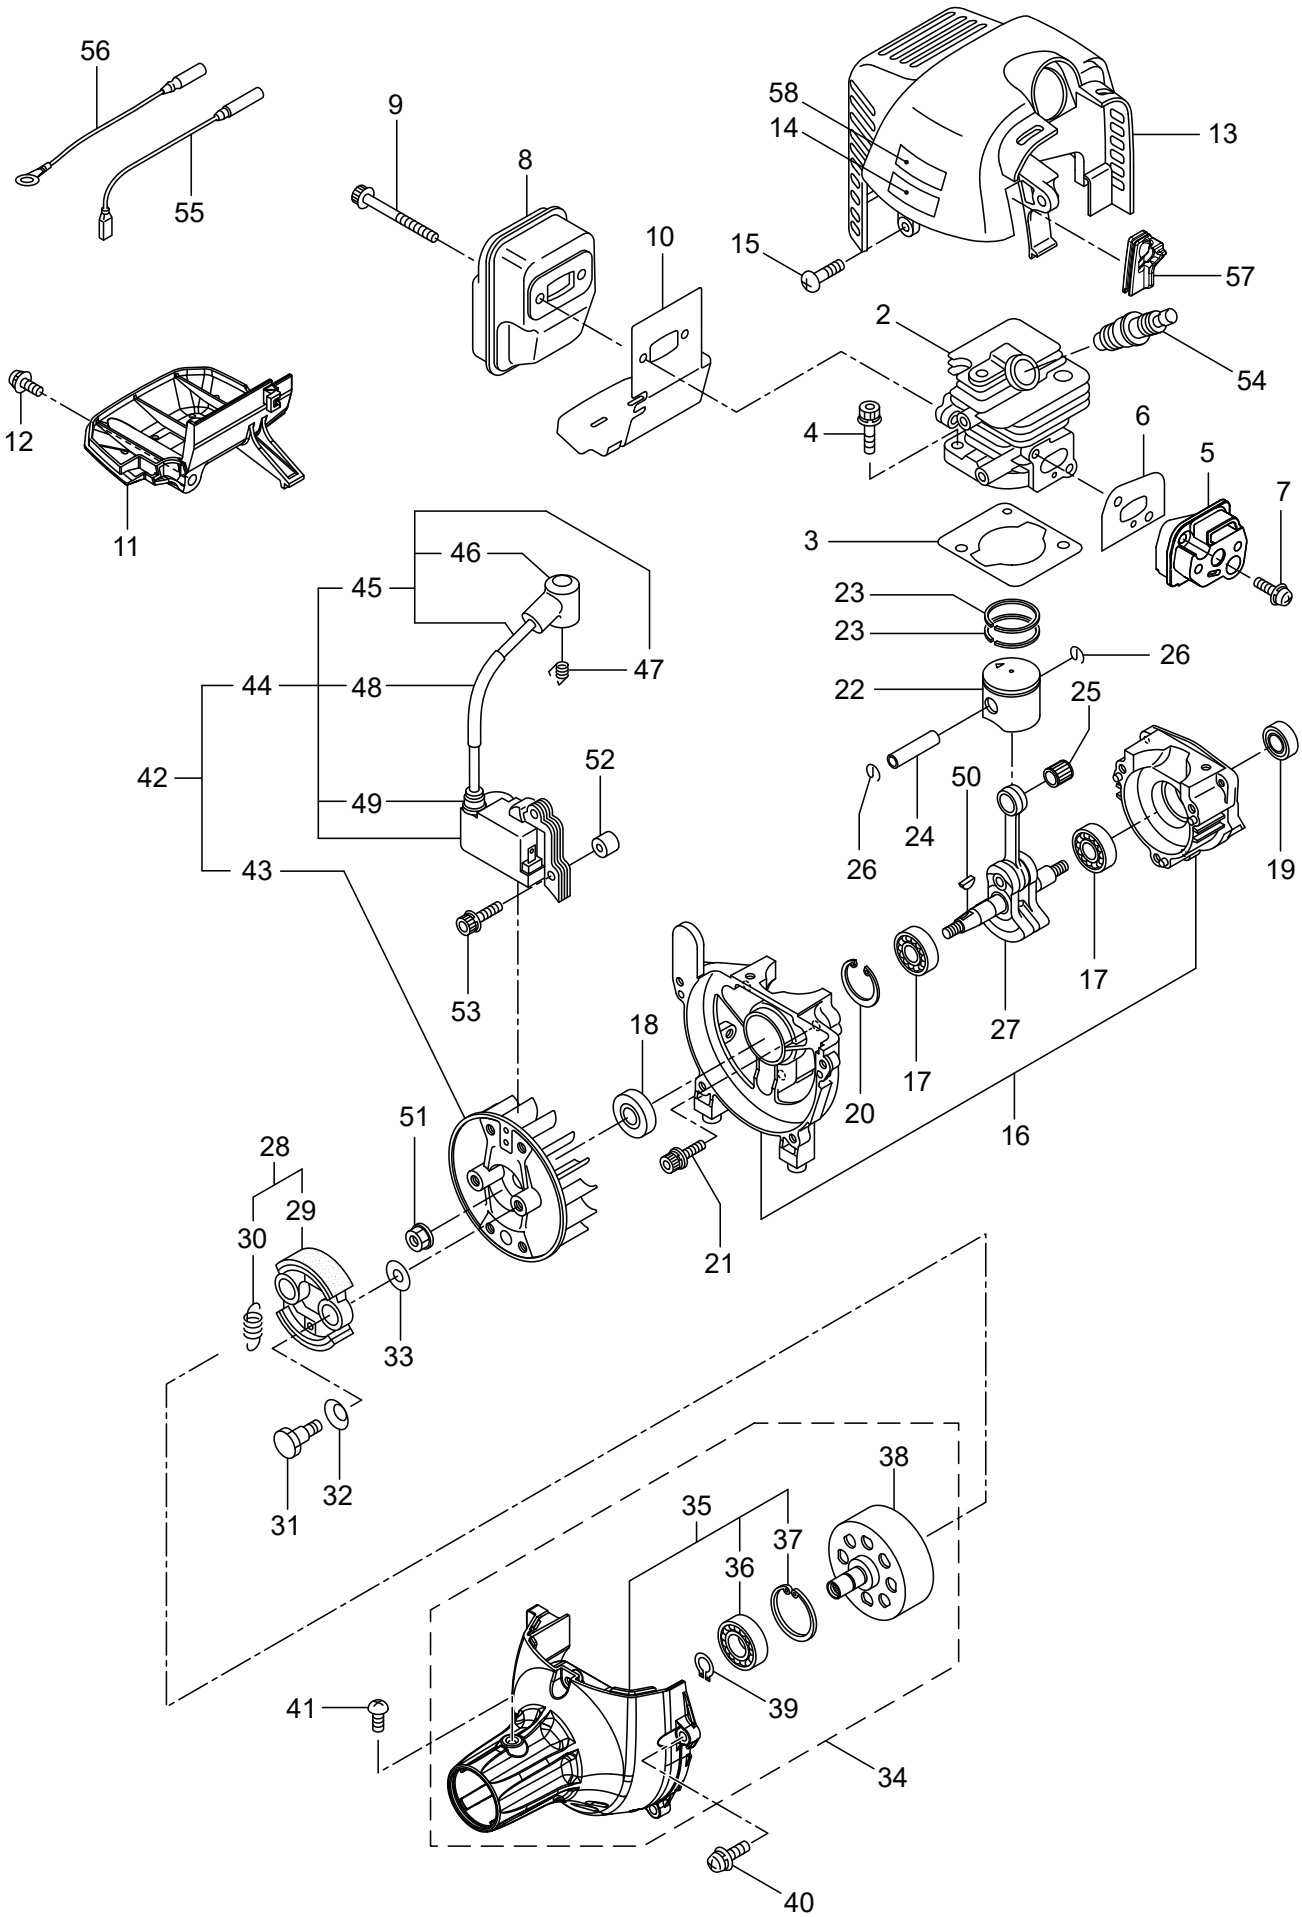

3. MOTOR

ET-Nummern

Pos.	Artikel Nummer	Beschreibung	Anzahl	Anmerkung
44	77-277798	Zündspule kpl.	1	inkl. 45-49
45	77-279577	Zündkabel Kpl.	1	inkl. 46,47
46	77-278755	Gummikappe	1	
47	77-278756	Zündkerzenanschluss	1	
48	77-278754	Isolierung	1	
49	77-278752	Kappe	1	
50	77-261076	Scheibenfeder	1	3x10
51	77-261417	Polradmutter	1	M8
52	77-280381	Abstandhalter	2	
53	77-261256	Innensechskantschraube	2	M4x25
54	77-288264	Zündkerze	1	BPMP8Y
55	77-263804	Kabel	1	
56	77-284541	Massekabel	1	
57	77-246078	Durchführung	1	
58	77-563192	Aufkleber, Warnung	1