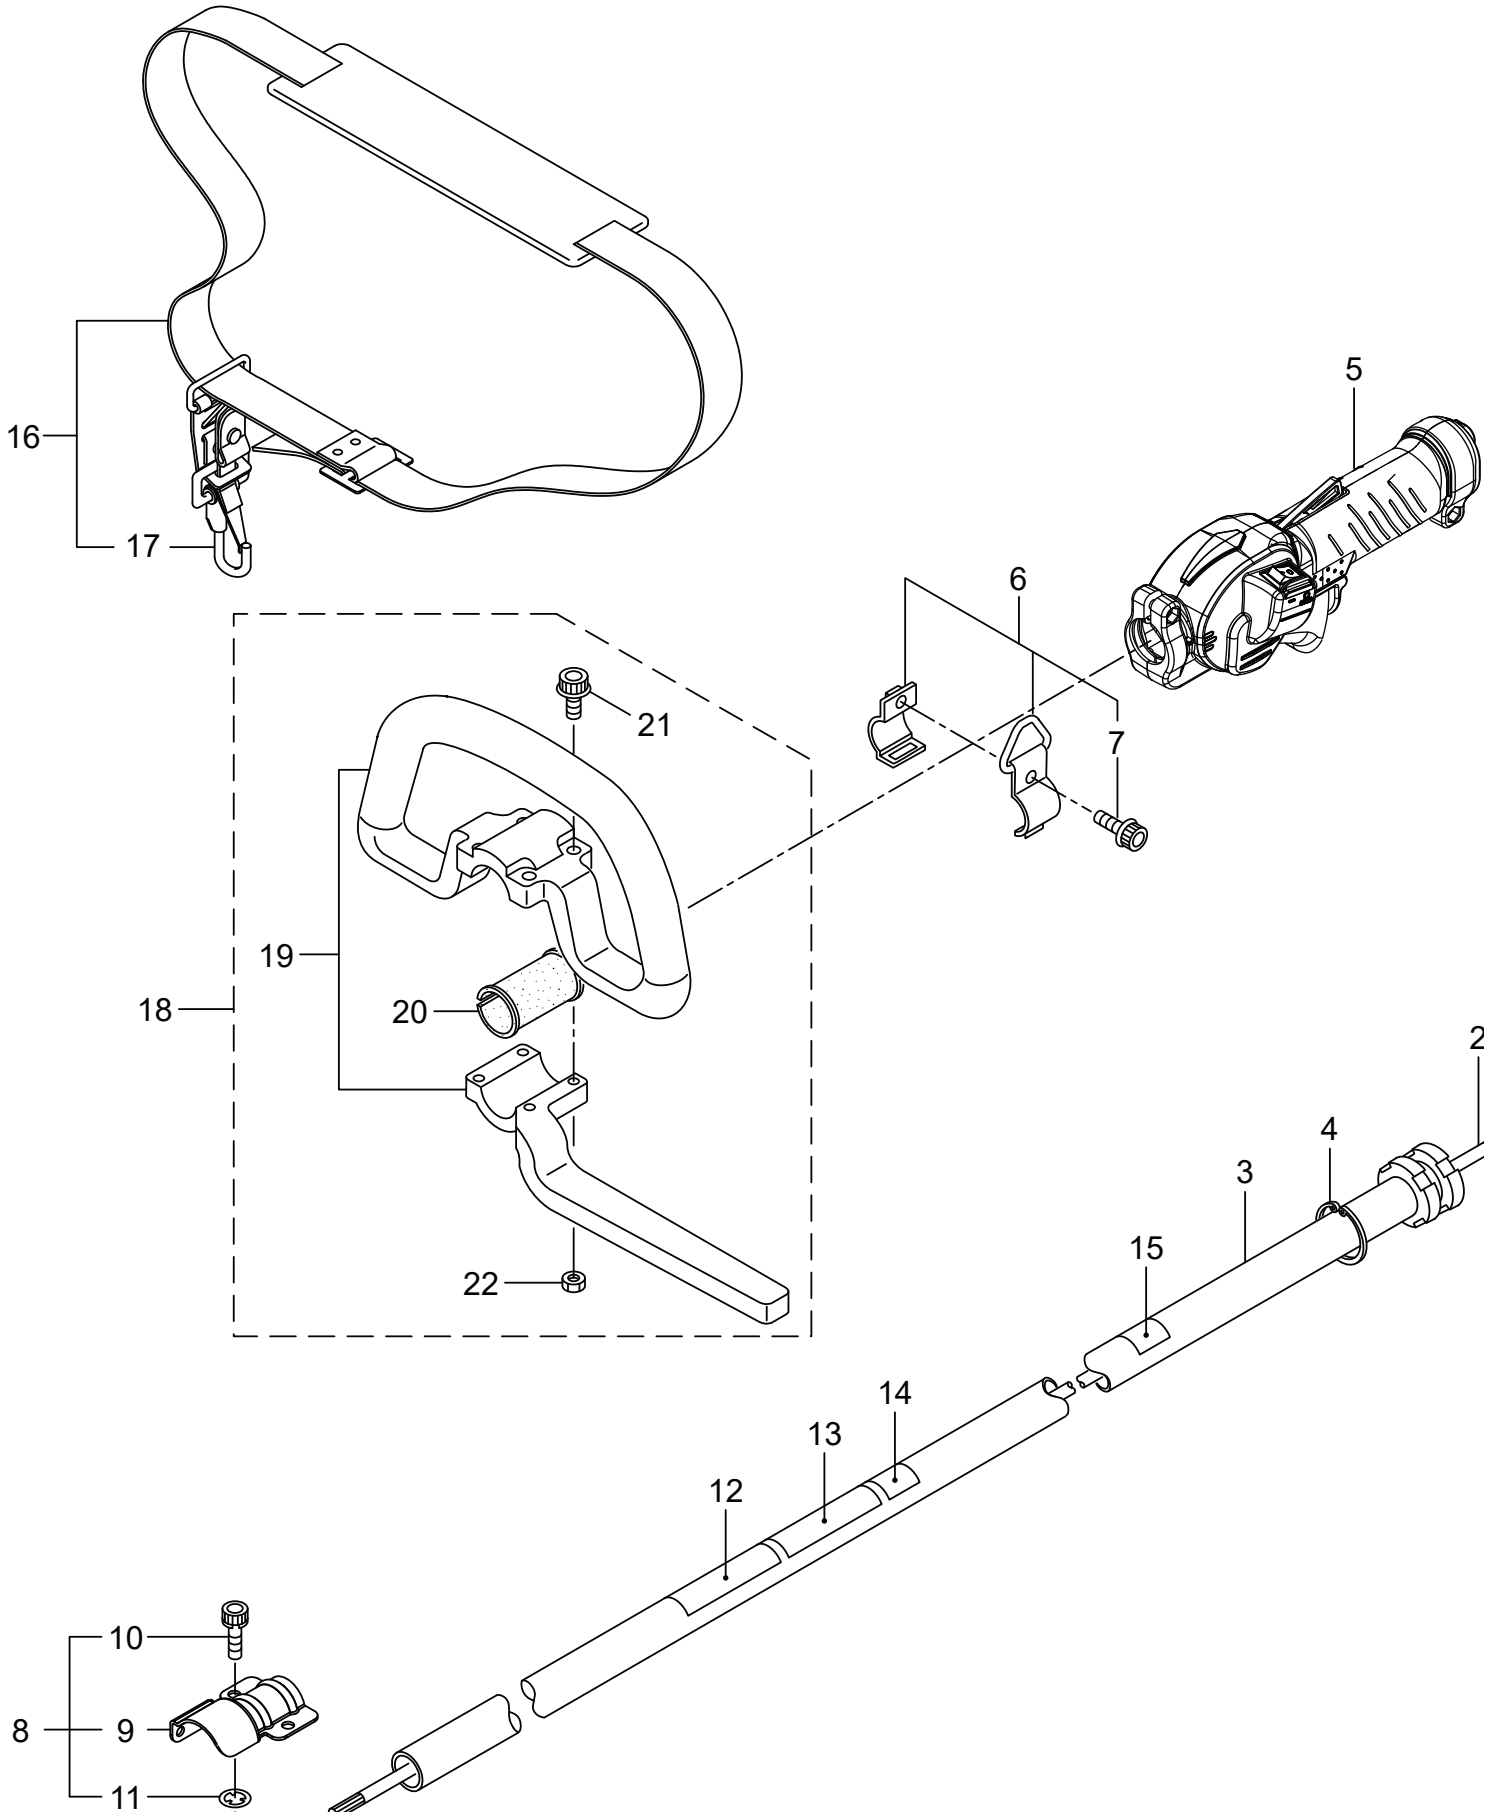

Ersatzteilliste

MX24E

Inhalt

1. Werkzeugrohr3
ET-Nummern4
2. Winkelgetriebe5
ET-Nummern6
3. Motor7
ET-Nummern8
3. Motor9
ET-Nummern10
4. Handstarter11
ET-Nummern12
5. Vergaser, Kraftstofftank & Luftfilter13
ET-Nummern14
6. Zubehör15
ET-Nummern16

2019.02.

MARUYAMA

P/N 524714-Deu

1. WERKZEUGROHR

ET-Nummern

Pos.	Artikel Nummer	Beschreibung	Anzahl	Anmerkung
01	700366117	Komplettgerät MX24E	1	
02	77-227923	Antriebswelle kpl.	1	
03	77-560386	Werkzeugrohr	1	
04	77-12382	Sicherungsring	1	H36
05	77-560427	Gasgriff	1	
06	77-215533	Aufhängung Kpl.	1	inkl. 7
07	77-261762	Innensechskantschraube	1	M5x14
08	77-560409	Halter kpl.	1	inkl. 9-11
09	77-560410	Halter	1	
10	77-271437	Schraube	2	M6x20
11	77-231704	Scheibe	2	6x13xt1.0
12	77-560240	Aufkleber, Kombiwarnung	1	
13	77-560411	Aufkleber, Typ	1	MX24E
14	77-560246	Aufkleber, Lautstärke	1	112dBA
15	77-215501	Aufkleber,	1	
16	77-560229	Maruyama Schultergurt	1	
17	77-560282	Haken	1	
18	77-560316	Rundgriff kpl.	1	inkl. 19-22
19	77-222520	Rundgriff	1	
20	77-213171	Abdichtung	1	
21	77-215608	Innensechskantschraube	4	M5x30x16
22	77-81027	Mutter	4	M5
23	77-560420	Sicherheitsabdeckung	1	
24	77-234999	Erweiterung für Sicherheitsabdeckung	1	
25	77-230747	Abschneider	1	
26	77-232689	Schraube	3	M5x16

2. WINKELGETRIEBE

ET-Nummern

Pos.	Artikel Nummer	Beschreibung	Anzahl	Anmerkung
01	77-241689	Getriebe Kpl.	1	inkl. 2-15
02	77-226284	Getriebegehäuse	1	
03	77-225897	Schraube	1	M6x8
04	77-226285	Kugellager	1	#626
05	77-227108	Zahnradatz	1	
06	77-112184	Kugellager	1	#600DDU
07	77-54676	Sicherungsring	1	#26
08	77-225898	Bund	1	10x16xt2.6
09	77-226286	Kugellager	1	#609ZZ
10	77-228477	Sicherungsring	1	#9
11	77-140270	Sicherungsring	1	#24
12	77-261246	Innensechskantschraube	1	M5x25
13	77-225891	Messeraufnahme	1	
14	77-225892	Klemmscheibe	1	
15	77-225893	Mutter	1	M8
16	77-261233	Innensechskantschraube	1	M5x12