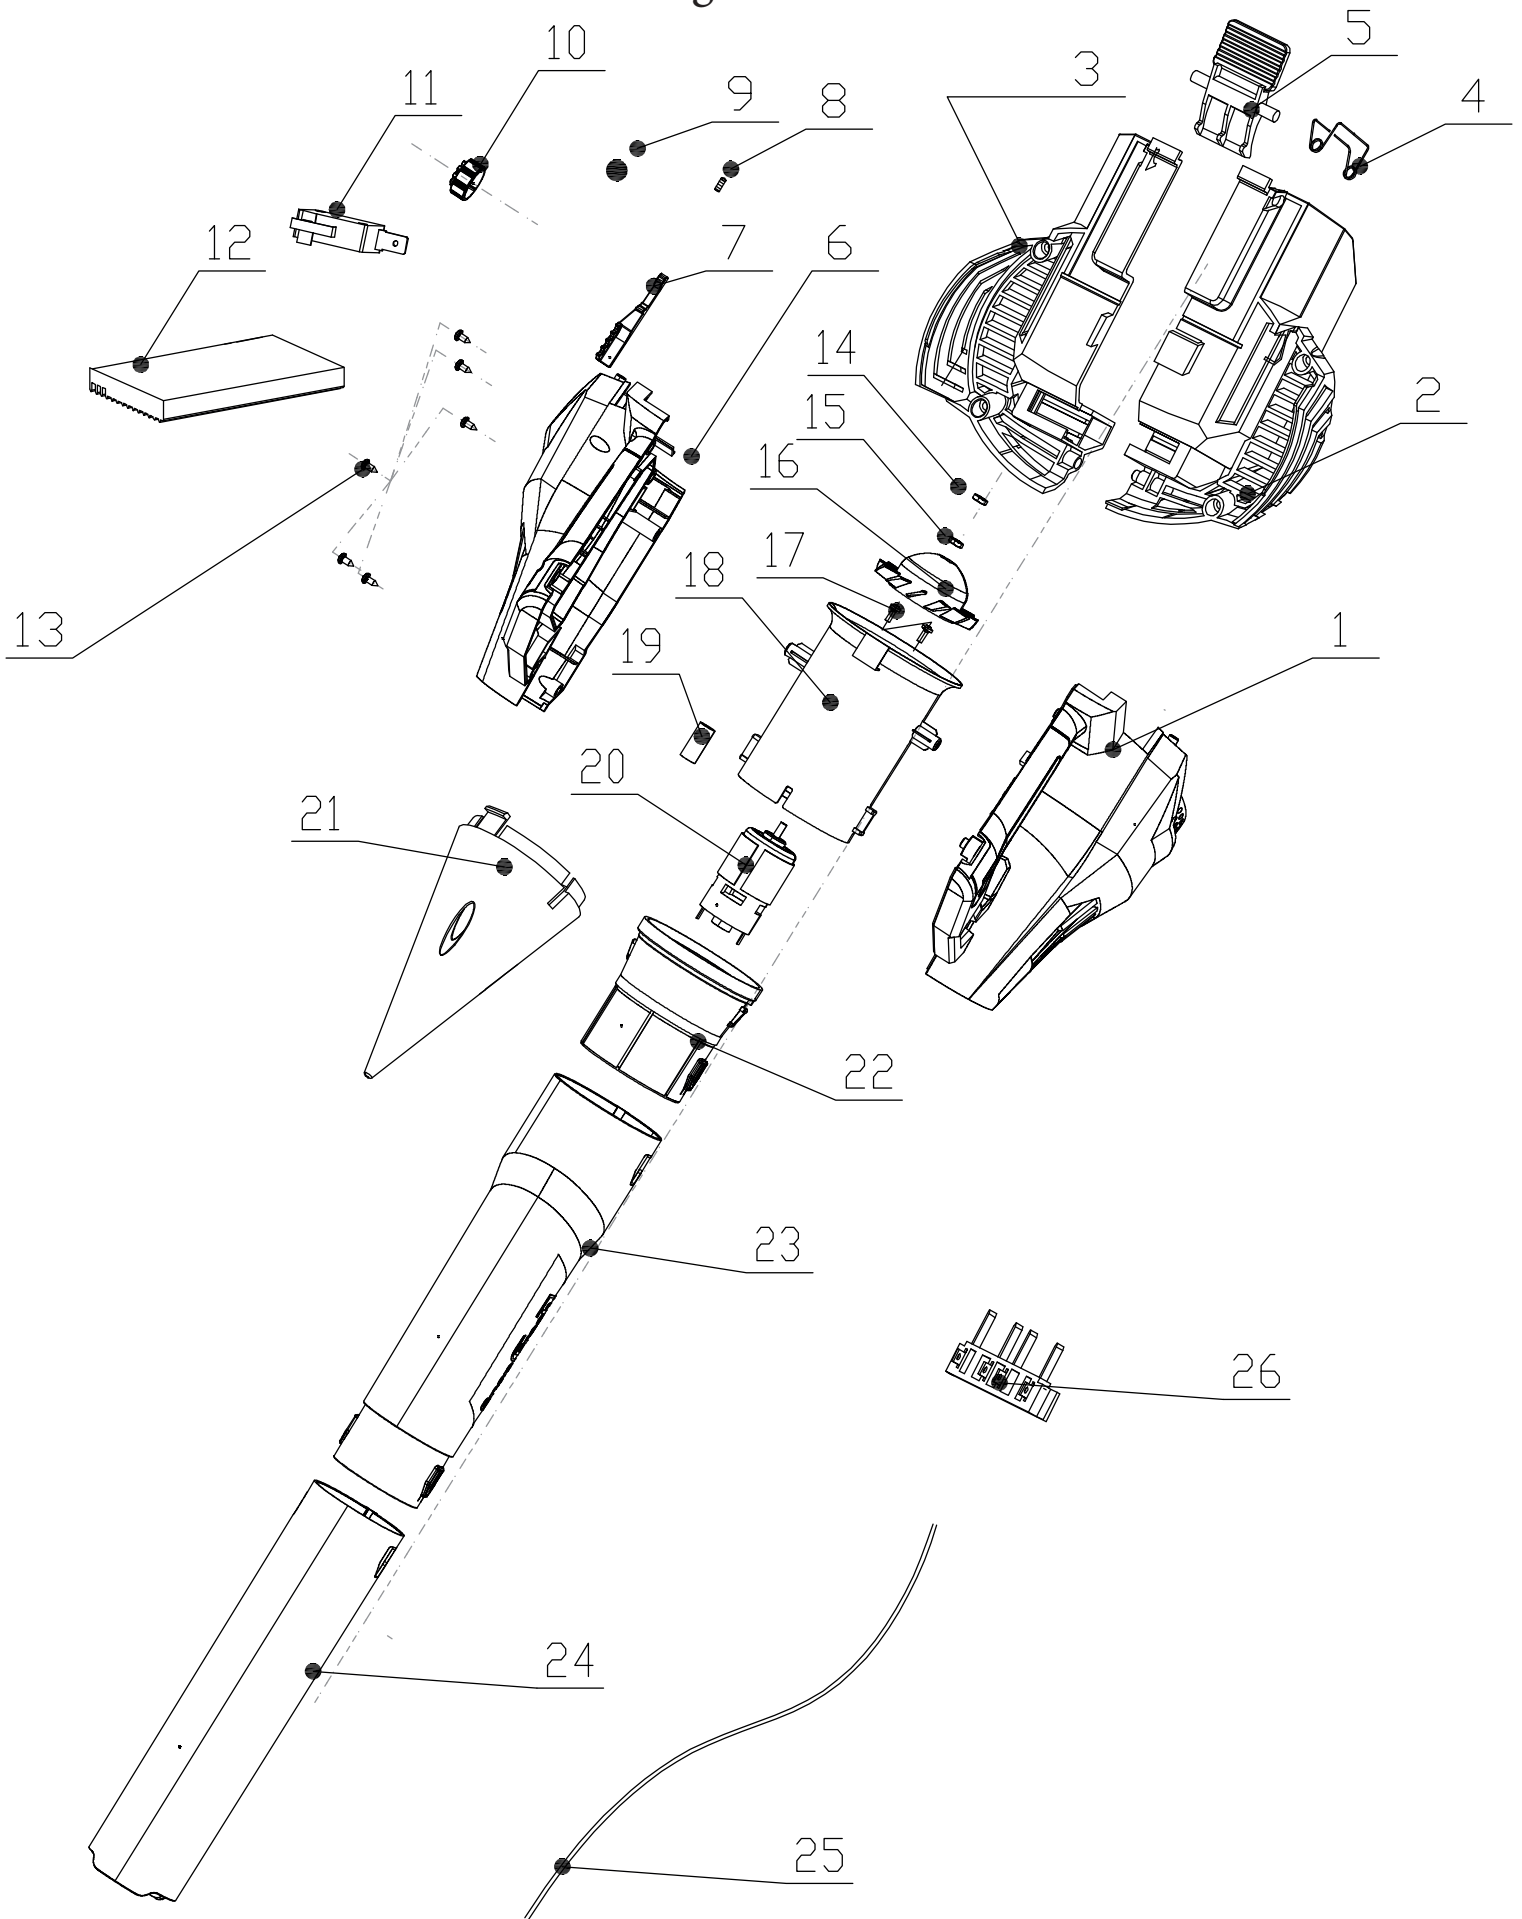

Ersatzteilliste

BV 40V

Artikel Nummer 100405

Ab SN: ????????????

Inhalt

Blasgerät BV40	3
ET-Nummern	4

Blasgerät BV40

ET-Nummern

Pos.	Artikel Nummer	Beschreibung	Anzahl	
01	BW301100000	Linkes Gehäuse	1	rot
02	BW401100000	Linke Abdeckung	1	schwarz
03	BW401200000	Rechte Abdeckung	1	schwarz
04	CS103G00000	Federbügel	1	
05	CS103F00000	Verriegelungstaste	1	
06	BW301200000	Rechtes Gehäuse	1	rot
07	BW301700000	Ablage	1	
08	BW302900000	Feder	1	
09	BW303000000	Stahlkugel	1	
10	BW301600000	Drehknopf	1	
11	BW302400000	Mikro-Kontrollschalter	1	
12	BW401300000	Hauptplatiene	1	
13	GB845-1985	Schraube	6	
14	B2043W00000	Mutter	1	
15	B5062W00000	Scheibe	1	
16	BW302100000	Lüfter	1	
17	GB845-1985	Schraube	2	
18	BW301800000	Halter	1	
19	BW302600000	Verbinder	1	
20	BW401400000	Motor	1	40V 350 W
21	BW301900000	Halter	1	
22	BW302000000	Verbinder	1	
23	BW302200000	Oberes Blasrohr	1	schwarz
24	BW302300000	Unteres Blasrohr	1	schwarz
25	BW302800000	Kabel	1	
26	E102D000000	Verbinder	1	