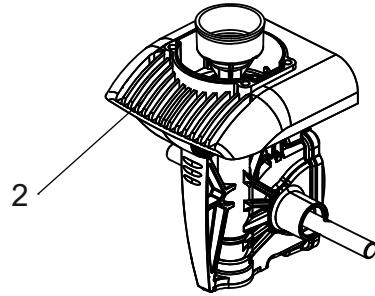

Ersatzteilliste
Motorhacke MH725H
Artikelnummer MH725H
ab S/N 1001700154

Inhalt

Hackgetriebe, Hackabdeckung, Motor	3
ET-Nummern	4
Griff, Bedienung	5
ET-Nummern	6
Hacksatz, Hacksporn	7
ET-Nummern	8

Hackgetriebe, Hackabdeckung, Motor

ET-Nummern

Pos.	Artikel Nummer	Beschreibung	Anz.	Anmerkung
1	0340070027	Adapterplatte	1	GX25
2	7001000001	Getriebe	1	GX25
3	0341000058	Passhülse	1	
4	0300020602	Zylinderschraube, mit Innensechskant M6x20	4	ISO 4762
5	0102000012	Motoröl SAE 10W30	1	100ml
6	0300010607	Sechskantschraube mit Gewinde bis Kopf M6x66	4	ISO 4017
7	0300210604	Sicherungsmutter mit Flansch M6	4	ISO 7044
8	0340070013	Hackabdeckung Micro	1	Rot RAL 3001

Griff, Bedienung

ET-Nummern

Pos.	Artikel Nummer	Beschreibung	Anz.	Anmerkung
1	7002000302	Unterer Griff	1	Schwarz Ral 9005
2	0341000036	Kunststoffgriff Ø 25	3	
3	0301000002	Flügelmutter	1	Schwarz
4	7002000303	Mittleres Griffrohr	4	
5	0340070017	Holmverkleidung MH725H	1	Rot RAL 3001
6	0308040025	Gashebel Inkl. Bowdenzug MIC02	1	GX25
7	0301000003	Fixierblock für Bowdenzug	4	
8	0341000022	Verschlusskappe Ø22	2	
9	7002010303	Oberer Griff	1	Schwarz Ral 9005
10	0300010833	Sechskantschraube mit Schaft M8x50 CL8.8	4	DIN 931
11	0330012006	Stoppschalter GX	1	
12	0300080503	Schraube 5x30	1	
13	0300400501	Unterlegscheibe M5X12X1 Z	1	
14	0300010816	Schraube M8x20	2	

Hacksatz, Hacksporn

ET-Nummern

Pos.	Artikel Nummer	Beschreibung	Anz.	Anmerkung
1	0320010027	Hacksatz MH725	2	
2	0302010039	Stift 6x38	3	
3	0301030001	Sicherungssplint 2X50	3	
4	0002060008	Hackmesser 30X3 MH725 innen	8	
5	0002060007	Hackmesser 30X3 MH725 außen	8	
6	7002000301	Hacksporn	1	