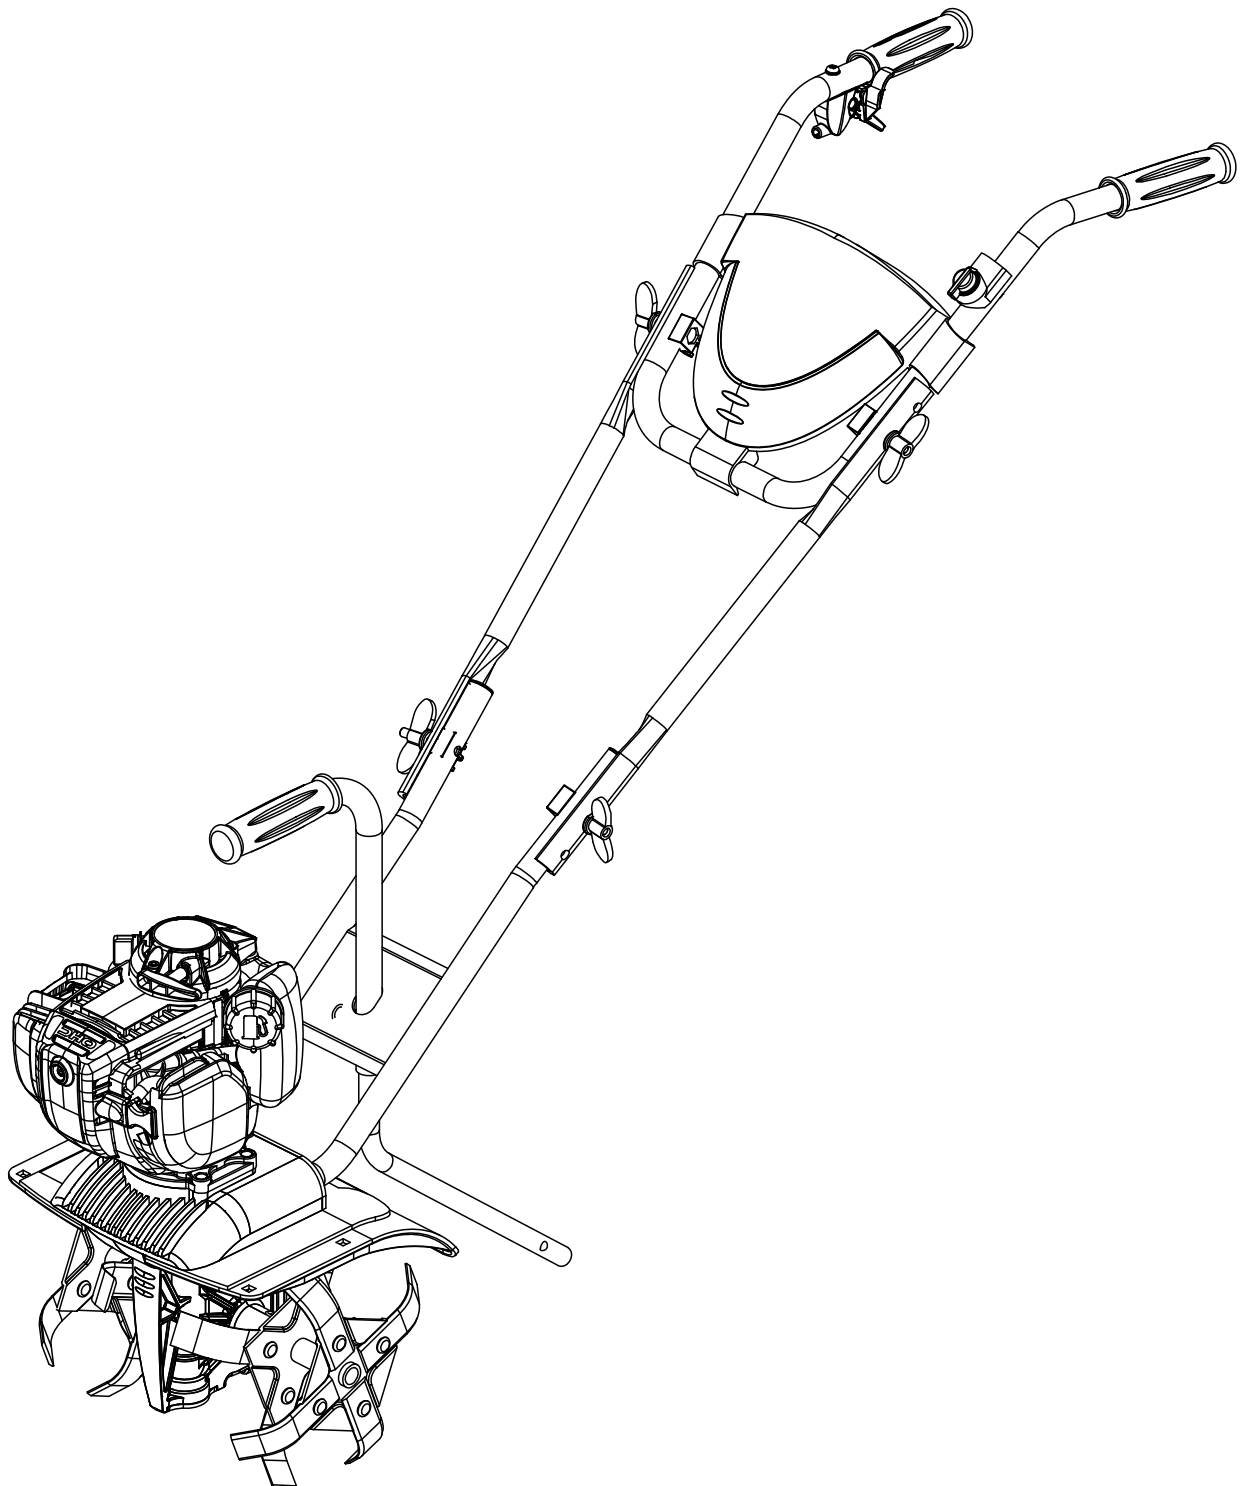

Ersatzteilliste
Motorhacke MH725H
Artikelnummer MH725H
ab S/N 1001700154

Inhalt

Hackgetriebe, Hackabdeckung, Motor	3
ET-Nummern	4
Griff, Bedienung	5
ET-Nummern	6
Hacksatz, Hacksporn	7
ET-Nummern	8

Hackgetriebe, Hackabdeckung, Motor

ET-Nummern

Pos.	Artikel Nummer	Beschreibung	Anz.	Anmerkung
1	0340070027	Adapterplatte	1	GX25
2	7001000001	Getriebe	1	GX25
3	0341000058	Passhülse	1	
4	0300020602	Zylinderschraube, mit Innensechskant M6x20	4	ISO 4762
5	0102000012	Motoröl SAE 10W30	1	100ml
6	0300010607	Sechskantschraube mit Gewinde bis Kopf M6x66	4	ISO 4017
7	0300210604	Sicherungsmutter mit Flansch M6	4	ISO 7044
8	0340070013	Hackabdeckung Micro	1	Rot RAL 3001

Griff, Bedienung

ET-Nummern

Pos.	Artikel Nummer	Beschreibung	Anz.	Anmerkung
1	7002000302	Unterer Griff	1	Schwarz Ral 9005
2	0341000036	Kunststoffgriff Ø 25	3	
3	0301000002	Flügelmutter	1	Schwarz
4	7002000303	Mittleres Griffrohr	4	
5	0340070017	Holmverkleidung MH725H	1	Rot RAL 3001
6	0308040025	Gashebel Inkl. Bowdenzug MIC02	1	GX25
7	0301000003	Fixierblock für Bowdenzug	4	
8	0341000022	Verschlusskappe Ø22	2	
9	7002010303	Oberer Griff	1	Schwarz Ral 9005
10	0300010833	Sechskantschraube mit Schaft M8x50 CL8.8	4	DIN 931
11	0330012006	Stoppschalter GX	1	
12	0300080503	Schraube 5x30	1	
13	0300400501	Unterlegscheibe M5X12X1 Z	1	
14	0300010816	Schraube M8x20	2	

Hacksatz, Hacksporn

ET-Nummern

Pos.	Artikel Nummer	Beschreibung	Anz.	Anmerkung
1	0320010027	Hacksatz MH725	2	
2	0302010039	Stift 6x38	3	
3	0301030001	Sicherungssplint 2X50	3	
4	0002060008	Hackmesser 30X3 MH725 innen	8	
5	0002060007	Hackmesser 30X3 MH725 außen	8	
6	7002000301	Hacksporn	1	