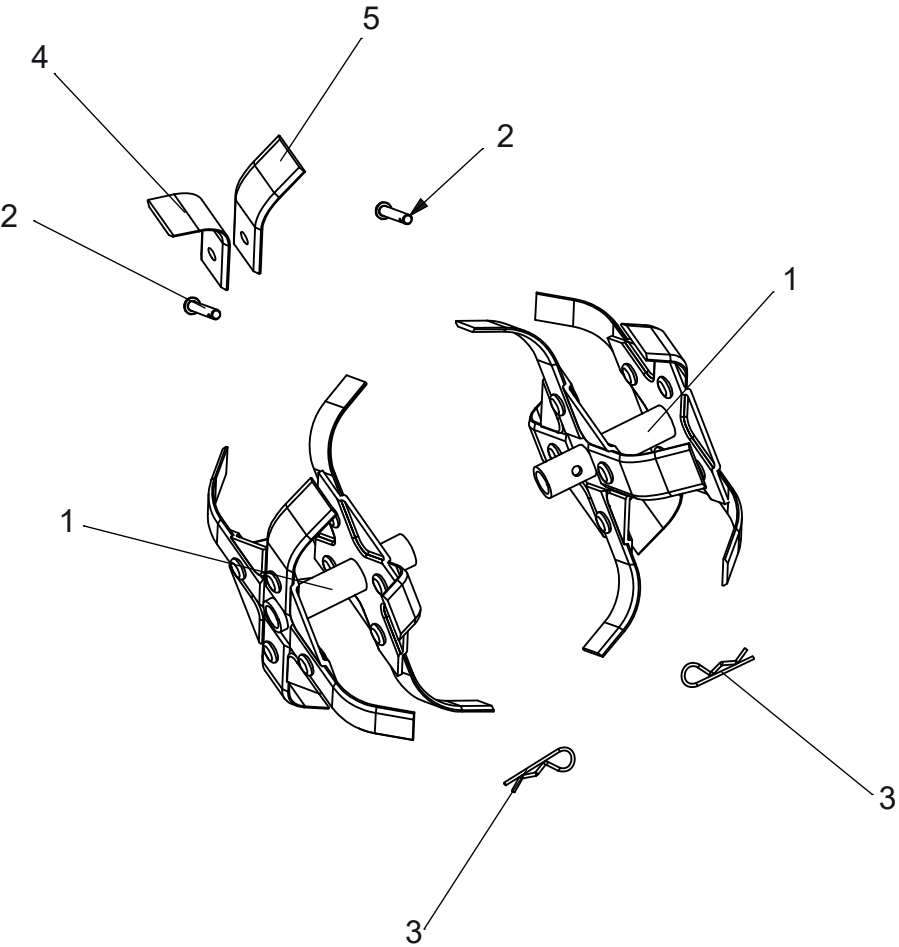

Ersatzteilliste
Motorhacke MH725H
Artikelnummer MH725H
ab S/N 1001700154

Inhalt

Hackgetriebe, Hackabdeckung, Motor	3
ET-Nummern	4
Griff, Bedienung	5
ET-Nummern	6
Hacksatz, Hacksporn	7
ET-Nummern	8

Hackgetriebe, Hackabdeckung, Motor

ET-Nummern

Pos.	Artikel Nummer	Beschreibung	Anz.	Anmerkung
1	0340070027	Adapterplatte	1	GX25
2	7001000001	Getriebe	1	GX25
3	0341000058	Passhülse	1	
4	0300020602	Zylinderschraube, mit Innensechskant M6x20	4	ISO 4762
5	0102000012	Motoröl SAE 10W30	1	100ml
6	0300010607	Sechskantschraube mit Gewinde bis Kopf M6x66	4	ISO 4017
7	0300210604	Sicherungsmutter mit Flansch M6	4	ISO 7044
8	0340070013	Hackabdeckung Micro	1	Rot RAL 3001

Griff, Bedienung

ET-Nummern

Pos.	Artikel Nummer	Beschreibung	Anz.	Anmerkung
1	7002000302	Unterer Griff	1	Schwarz Ral 9005
2	0341000036	Kunststoffgriff Ø 25	3	
3	0301000002	Flügelmutter	1	Schwarz
4	7002000303	Mittleres Griffrohr	4	
5	0340070017	Holmverkleidung MH725H	1	Rot RAL 3001
6	0308040025	Gashebel Inkl. Bowdenzug MIC02	1	GX25
7	0301000003	Fixierblock für Bowdenzug	4	
8	0341000022	Verschlusskappe Ø22	2	
9	7002010303	Oberer Griff	1	Schwarz Ral 9005
10	0300010833	Sechskantschraube mit Schaft M8x50 CL8.8	4	DIN 931
11	0330012006	Stoppschalter GX	1	
12	0300080503	Schraube 5x30	1	
13	0300400501	Unterlegscheibe M5X12X1 Z	1	
14	0300010816	Schraube M8x20	2	

Hacksatz, Hacksporn

ET-Nummern

Pos.	Artikel Nummer	Beschreibung	Anz.	Anmerkung
1	0320010027	Hacksatz MH725	2	
2	0302010039	Stift 6x38	3	
3	0301030001	Sicherungssplint 2X50	3	
4	0002060008	Hackmesser 30X3 MH725 innen	8	
5	0002060007	Hackmesser 30X3 MH725 außen	8	
6	7002000301	Hacksporn	1	