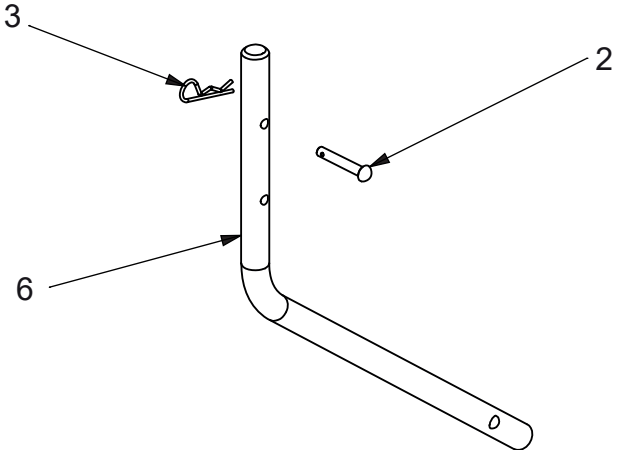

ET-Nummern

Pos.	Artikel Nummer	Beschreibung	Anz.	Anmerkung
1	0340070027	Adapterplatte	1	GX25
2	7001000001	Getriebe	1	GX25
3	0341000058	Passhülse	1	
4	0300020602	Zylinderschraube, mit Innensechskant M6x20	4	ISO 4762
5	0102000012	Motoröl SAE 10W30	1	100ml
6	0300010607	Sechskantschraube mit Gewinde bis Kopf M6x66	4	ISO 4017
7	0300210604	Sicherungsmutter mit Flansch M6	4	ISO 7044
8	0340070013	Hackabdeckung Micro	1	Rot RAL 3001

Griff, Bedienung

ET-Nummern

Pos.	Artikel Nummer	Beschreibung	Anz.	Anmerkung
1	7002000302	Unterer Griff	1	Schwarz Ral 9005
2	0341000036	Kunststoffgriff Ø 25	3	
3	0301000002	Flügelmutter	1	Schwarz
4	7002000303	Mittleres Griffrohr	4	
5	0340070017	Holmverkleidung MH725H	1	Rot RAL 3001
6	0308040025	Gashebel Inkl. Bowdenzug MIC02	1	GX25
7	0301000003	Fixierblock für Bowdenzug	4	
8	0341000022	Verschlusskappe Ø22	2	
9	7002010303	Oberer Griff	1	Schwarz Ral 9005
10	0300010833	Sechskantschraube mit Schaft M8x50 CL8.8	4	DIN 931
11	0330012006	Stoppschalter GX	1	
12	0300080503	Schraube 5x30	1	
13	0300400501	Unterlegscheibe M5X12X1 Z	1	
14	0300010816	Schraube M8x20	2	

Hacksatz, Hacksporn

ET-Nummern

Pos.	Artikel Nummer	Beschreibung	Anz.	Anmerkung
1	0320010027	Hacksatz MH725	2	
2	0302010039	Stift 6x38	3	
3	0301030001	Sicherungssplint 2X50	3	
4	0002060008	Hackmesser 30X3 MH725 innen	8	
5	0002060007	Hackmesser 30X3 MH725 außen	8	
6	7002000301	Hacksporn	1	