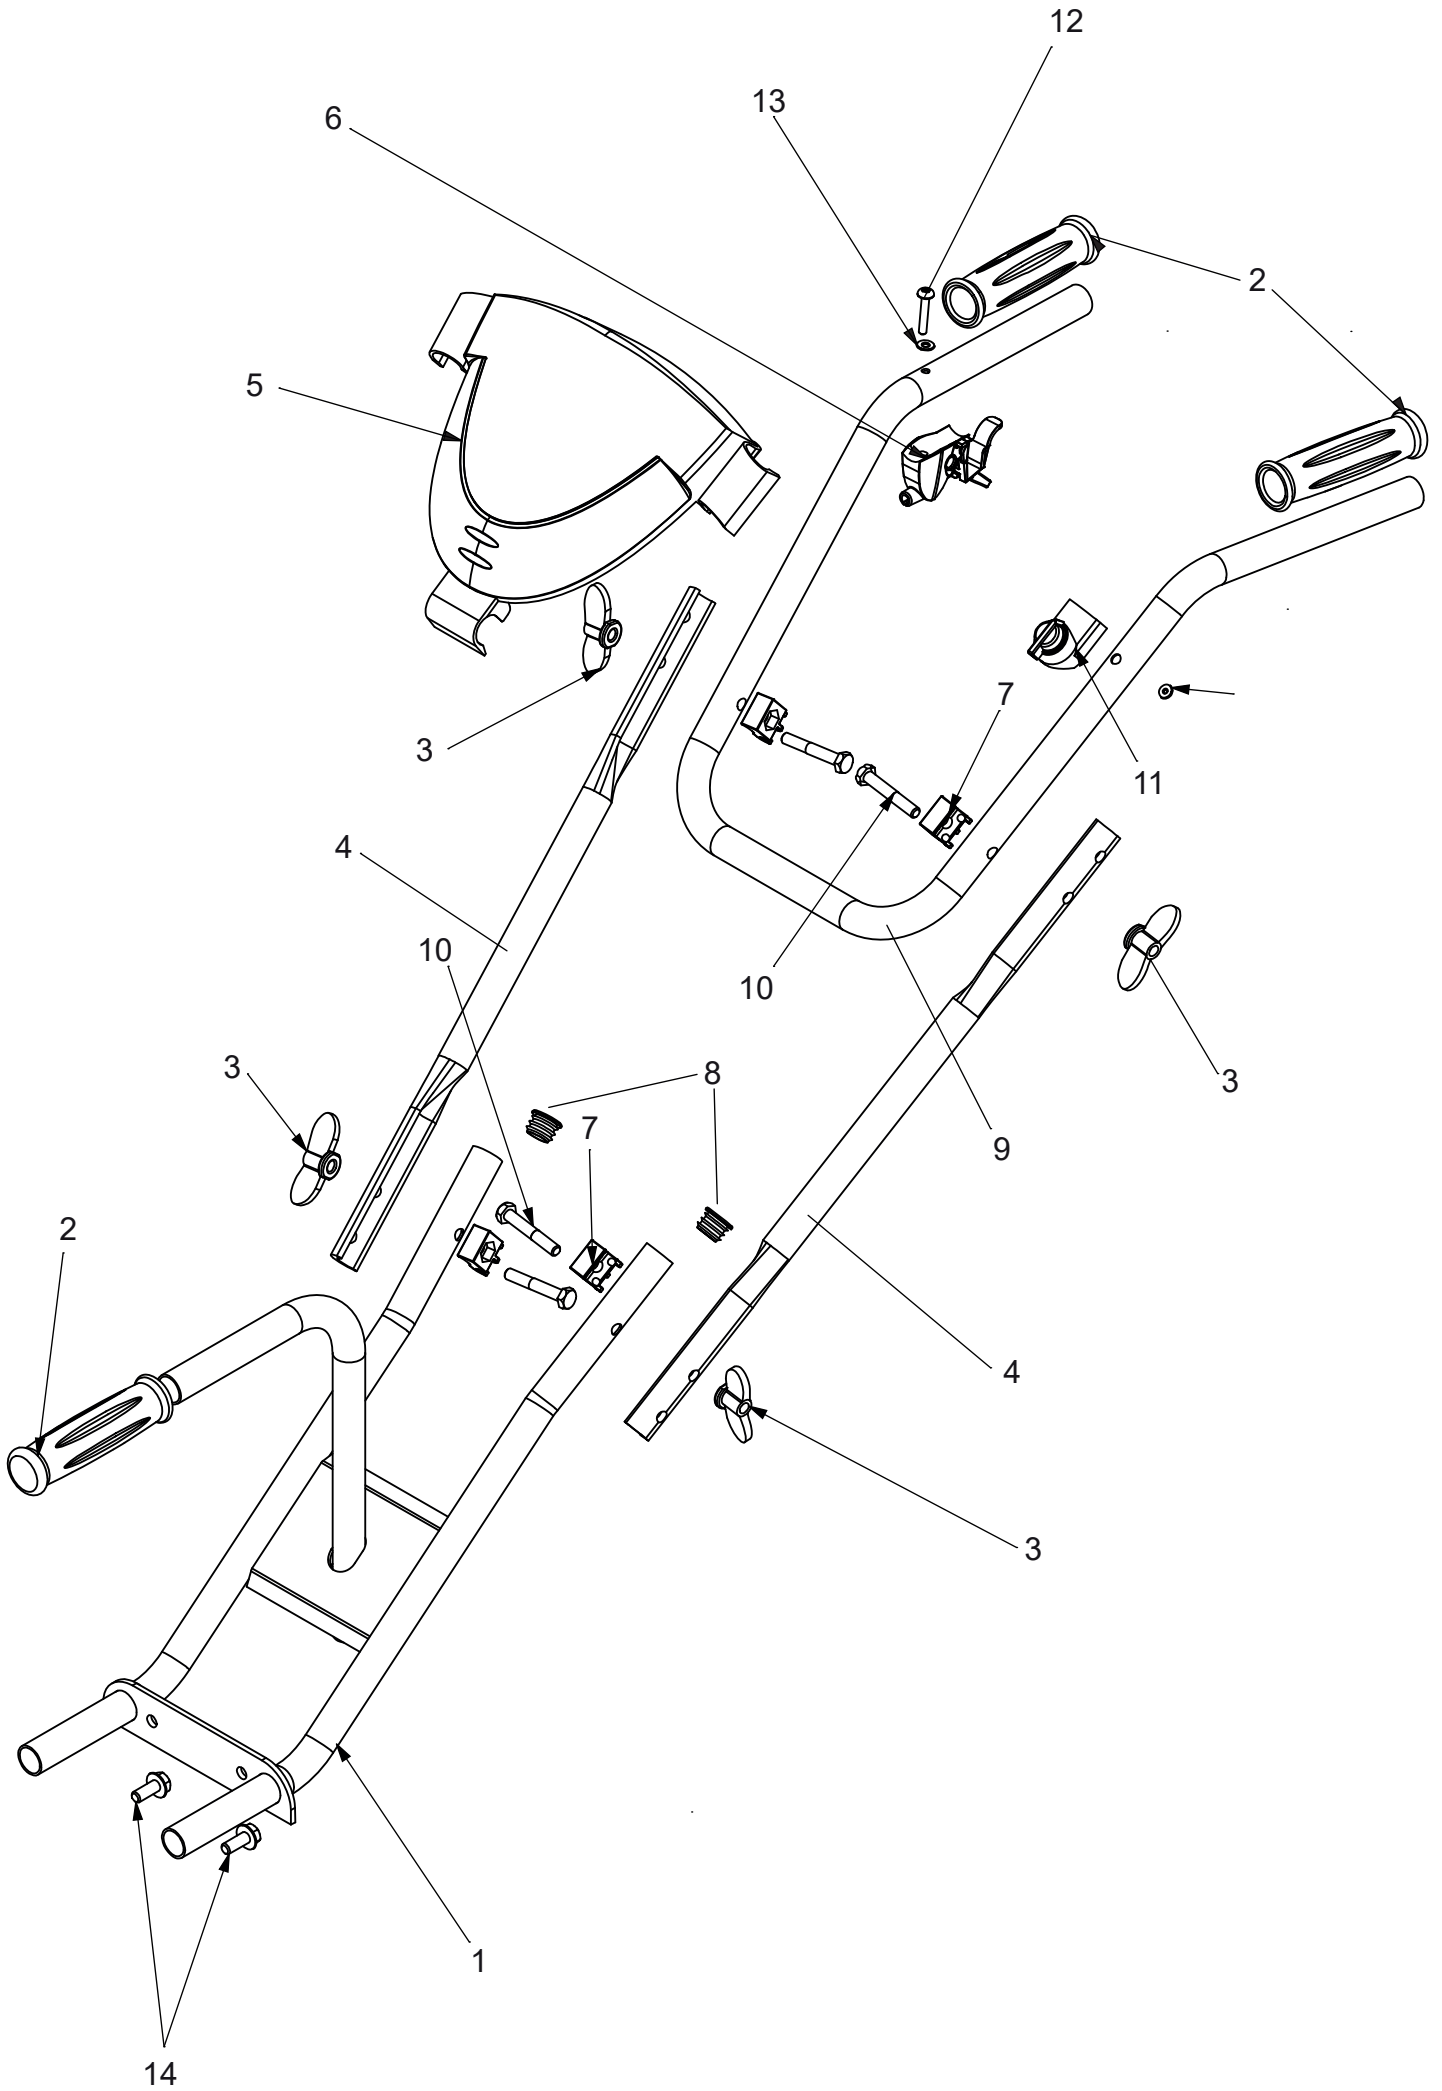

Ersatzteilliste
Motorhacke MH725H
Artikelnummer MH725H
ab S/N 1001700154

Inhalt

Hackgetriebe, Hackabdeckung, Motor	3
ET-Nummern	4
Griff, Bedienung	5
ET-Nummern	6
Hacksatz, Hacksporn	7
ET-Nummern	8

Hackgetriebe, Hackabdeckung, Motor

ET-Nummern

Pos.	Artikel Nummer	Beschreibung	Anz.	Anmerkung
1	0340070027	Adapterplatte	1	GX25
2	7001000001	Getriebe	1	GX25
3	0341000058	Passhülse	1	
4	0300020602	Zylinderschraube, mit Innensechskant M6x20	4	ISO 4762
5	0102000012	Motoröl SAE 10W30	1	100ml
6	0300010607	Sechskantschraube mit Gewinde bis Kopf M6x66	4	ISO 4017
7	0300210604	Sicherungsmutter mit Flansch M6	4	ISO 7044
8	0340070013	Hackabdeckung Micro	1	Rot RAL 3001

Griff, Bedienung

ET-Nummern

Pos.	Artikel Nummer	Beschreibung	Anz.	Anmerkung
1	7002000302	Unterer Griff	1	Schwarz Ral 9005
2	0341000036	Kunststoffgriff Ø 25	3	
3	0301000002	Flügelmutter	1	Schwarz
4	7002000303	Mittleres Griffrohr	4	
5	0340070017	Holmverkleidung MH725H	1	Rot RAL 3001
6	0308040025	Gashebel Inkl. Bowdenzug MIC02	1	GX25
7	0301000003	Fixierblock für Bowdenzug	4	
8	0341000022	Verschlusskappe Ø22	2	
9	7002010303	Oberer Griff	1	Schwarz Ral 9005
10	0300010833	Sechskantschraube mit Schaft M8x50 CL8.8	4	DIN 931
11	0330012006	Stoppschalter GX	1	
12	0300080503	Schraube 5x30	1	
13	0300400501	Unterlegscheibe M5X12X1 Z	1	
14	0300010816	Schraube M8x20	2	

Hacksatz, Hacksporn

ET-Nummern

Pos.	Artikel Nummer	Beschreibung	Anz.	Anmerkung
1	0320010027	Hacksatz MH725	2	
2	0302010039	Stift 6x38	3	
3	0301030001	Sicherungssplint 2X50	3	
4	0002060008	Hackmesser 30X3 MH725 innen	8	
5	0002060007	Hackmesser 30X3 MH725 außen	8	
6	7002000301	Hacksporn	1	