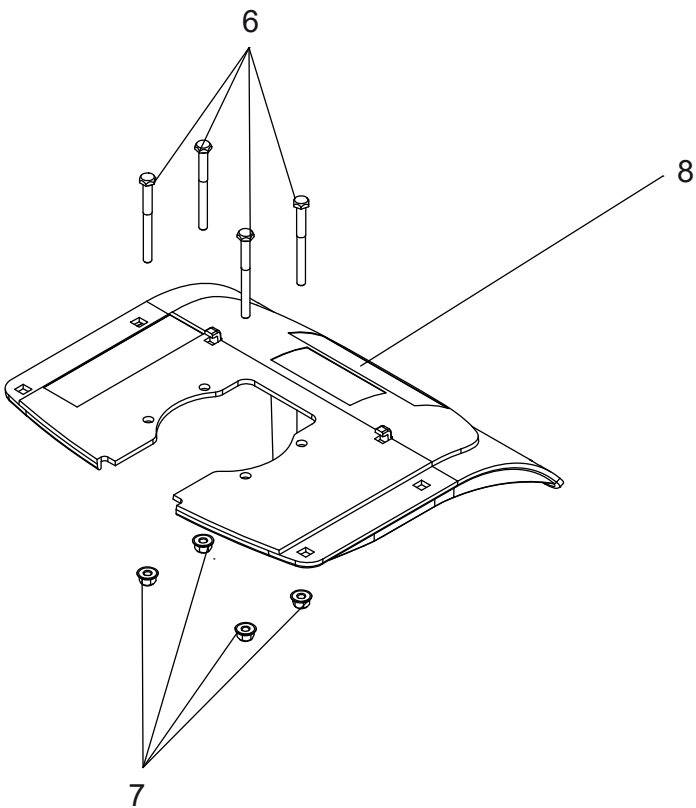

Ersatzteilliste
Motorhacke MH725H
Artikelnummer MH725H
ab S/N 1001700154

Inhalt

Hackgetriebe, Hackabdeckung, Motor	3
ET-Nummern	4
Griff, Bedienung	5
ET-Nummern	6
Hacksatz, Hacksporn	7
ET-Nummern	8

Hackgetriebe, Hackabdeckung, Motor

ET-Nummern

Pos.	Artikel Nummer	Beschreibung	Anz.	Anmerkung
1	0340070027	Adapterplatte	1	GX25
2	7001000001	Getriebe	1	GX25
3	0341000058	Passhülse	1	
4	0300020602	Zylinderschraube, mit Innensechskant M6x20	4	ISO 4762
5	0102000012	Motoröl SAE 10W30	1	100ml
6	0300010607	Sechskantschraube mit Gewinde bis Kopf M6x66	4	ISO 4017
7	0300210604	Sicherungsmutter mit Flansch M6	4	ISO 7044
8	0340070013	Hackabdeckung Micro	1	Rot RAL 3001

Griff, Bedienung

ET-Nummern

Pos.	Artikel Nummer	Beschreibung	Anz.	Anmerkung
1	7002000302	Unterer Griff	1	Schwarz Ral 9005
2	0341000036	Kunststoffgriff Ø 25	3	
3	0301000002	Flügelmutter	1	Schwarz
4	7002000303	Mittleres Griffrohr	4	
5	0340070017	Holmverkleidung MH725H	1	Rot RAL 3001
6	0308040025	Gashebel Inkl. Bowdenzug MIC02	1	GX25
7	0301000003	Fixierblock für Bowdenzug	4	
8	0341000022	Verschlusskappe Ø22	2	
9	7002010303	Oberer Griff	1	Schwarz Ral 9005
10	0300010833	Sechskantschraube mit Schaft M8x50 CL8.8	4	DIN 931
11	0330012006	Stoppschalter GX	1	
12	0300080503	Schraube 5x30	1	
13	0300400501	Unterlegscheibe M5X12X1 Z	1	
14	0300010816	Schraube M8x20	2	

Hacksatz, Hacksporn

ET-Nummern

Pos.	Artikel Nummer	Beschreibung	Anz.	Anmerkung
1	0320010027	Hacksatz MH725	2	
2	0302010039	Stift 6x38	3	
3	0301030001	Sicherungssplint 2X50	3	
4	0002060008	Hackmesser 30X3 MH725 innen	8	
5	0002060007	Hackmesser 30X3 MH725 außen	8	
6	7002000301	Hacksporn	1	