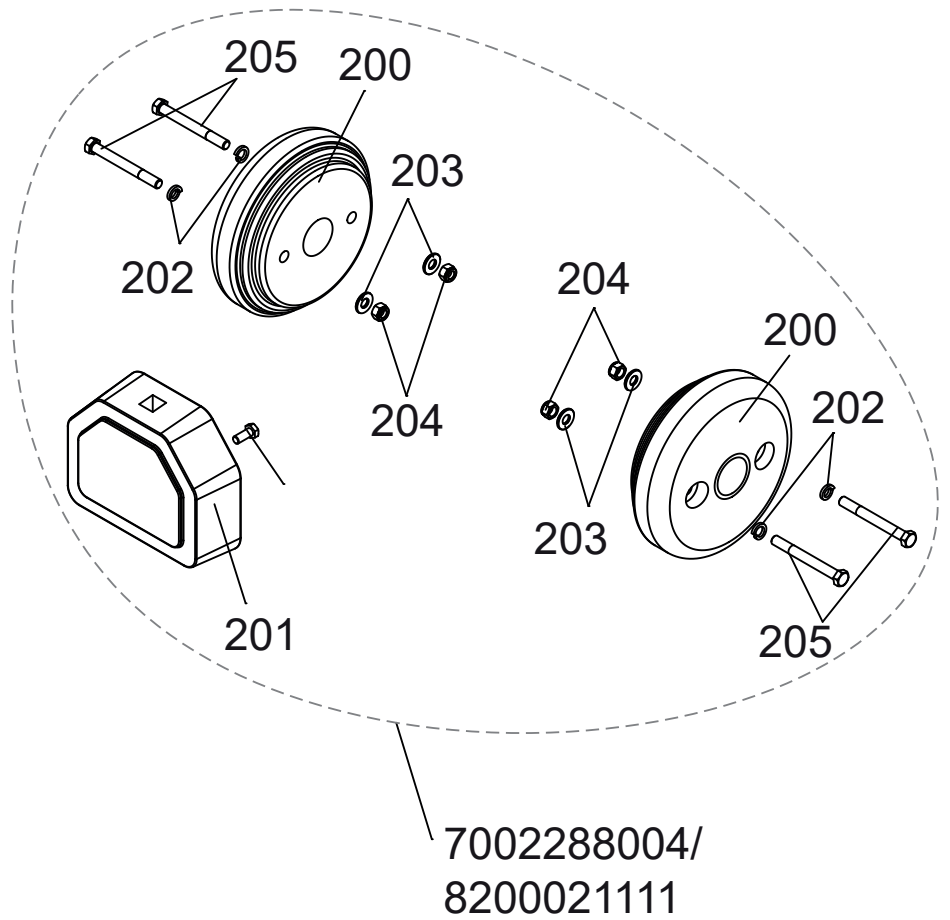

## Gewichte für 4,00-8

### Art.Nr. 7002288004

## ET-Nummern

Pos.	Artikel Nummer	Beschreibung	Anz.	Anmerkung
200	0303000021	Radgewicht 4,00-8	2	Grau RAL 7000
201	0303000002	Frontgewicht 20Kg	1	
202	0300451201	Unterlegscheibe M12	4	
203	0300401201	Unterlegscheibe M12X27X2.5 Z NFE 25513	4	
204	0300211201	Sechskantmutter, Polyamidklemmteil M12	4	DIN 985
205	0300011201	Sechskantschrauben mit Schaft M12x110	4	ISO 4014
206	0300011008	Sechskantschraube, Gewinde bis Kopf M10x25	1	DIN 933