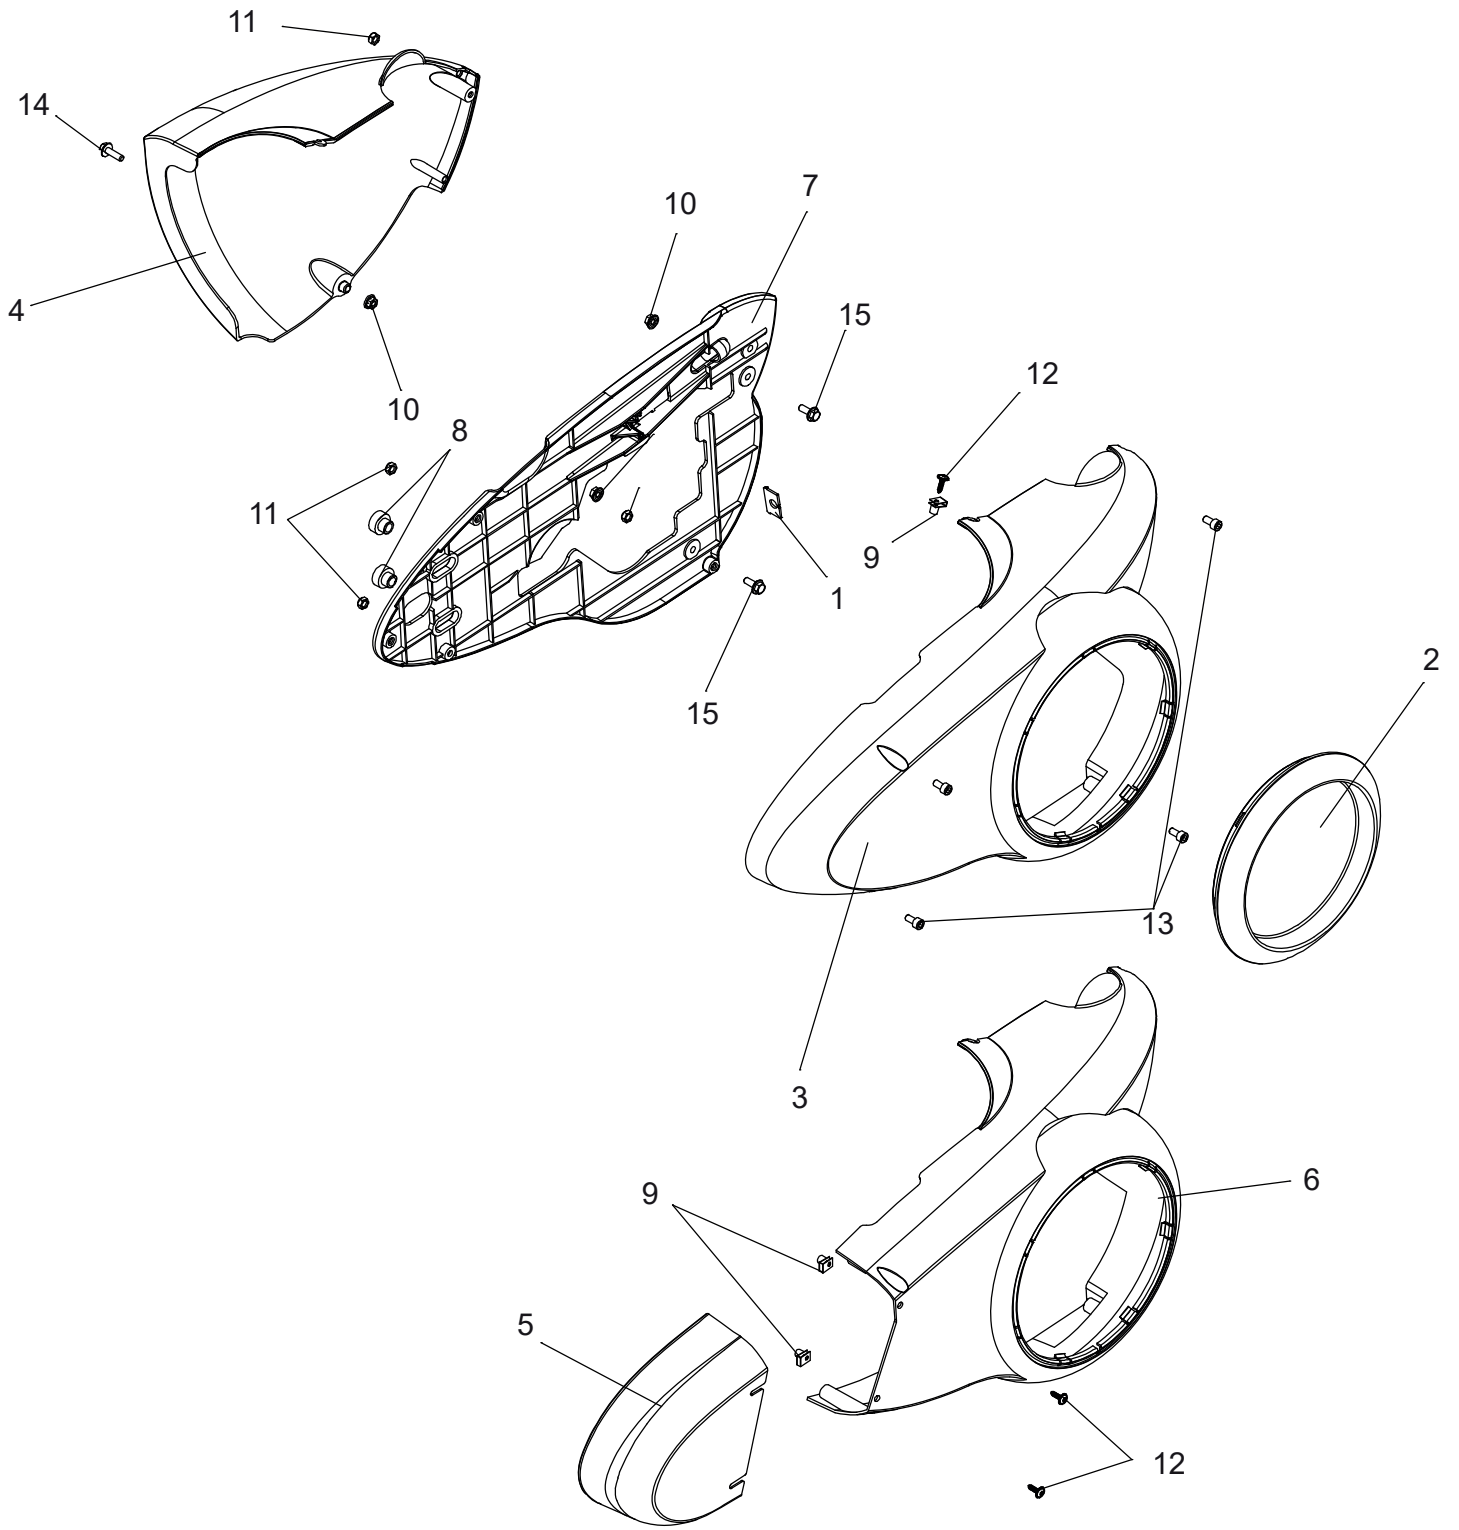

Keilriemenabdeckung

ET-Nummern

Pos.	Artikel Nummer	Beschreibung	Anz.	Anmerkung
1	3003210010	Klemmmutter	1	
2	0340010113	Einsatz für Keilriemenabdeckung M0701	1	Transparent
3	0340010115	Keilriemenabdeckung M0701	1	Rot Ral 3001
4	0340010114	Keilriemenabdeckung rechts M0701	1	Rot Ral 3001
5	0340010170	Keilriemenabdeckung vorne M0701	1	Rot Ral 3001
6	0340010174	Keilriemenabdeckung Kpl. M0701	1	Rot Ral 3001
7	0340010109	Innere Abdeckung	1	Schwarz RAL 9005
8	0302020111	Abstandshalter 13x9xl6.5Z	2	
9	0301050003	Klammer 40X25X7	3	
10	0300260601	Sechskantmutter mit Flansch M6	3	DIN 6923
11	0300210602	Sechskantmutter, Polyamidklemmteil M6	4	ISO 10511
12	0300080405	Schraube POZI 4.2X16Z	3	
13	0300020608	Zylinderschraube, mit Innensechskant 6X12 8.8	4	DIN 912
14	0300010610	Sechskantschraube mit Flansch M6x20	1	DIN 6921
15	0300010609	Sechskantschraube mit Flansch M6x16	2	DIN 6921