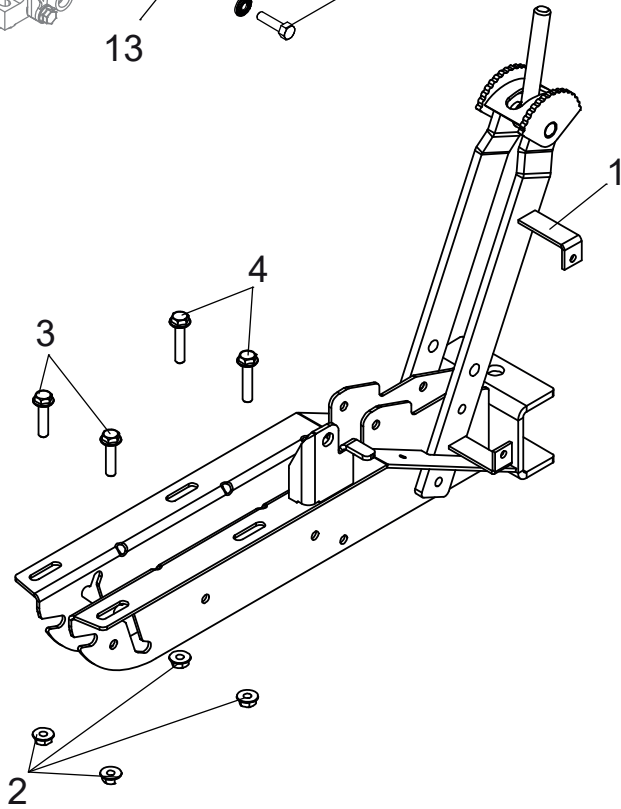

Ersatzteilliste

Motorhacke MH881 BV

Artikelnummer MH881BV

ab S/N 1610301310

Inhalt

Rahmen, Abdeckung Hacksatz, Motor	3
ET-Nummern	4
Antrieb & Hackgetriebe	5
ET-Nummern	6
Einzelteile Antriebsgetriebe	7
ET-Nummern	8
Griffholm & Spannung Keilriemen	9
ET-Nummern	10
Keilriemenabdeckung	11
ET-Nummern	12
Gas- & Schalthebel	13
ET-Nummern	14
Transportrad & Hacksporn	15
ET-Nummern	16
Hacksatz	17
ET-Nummern	18

Rahmen, Abdeckung Hacksatz, Motor

ET-Nummern

Pos.	Artikel Nummer	Beschreibung	Anz.	Anmerkung
1	3002210507	Rahmen (8120)	1	Grau (8120)
2	0300260801	Sechskantmutter mit Flansch M8	4	ISO 4161
3	0300010834	Sechskantschraube mit Flansch M8x35	2	DIN 6921
4	0300010817	Sechskantschraube mit Flansch M8x40	2	DIN 6921
5	3002181304	Erweiterung für Hackabdeckung F1401	2	Rot Ral 3001
6	3002000532	Hackabdeckung F1401	2	Grau (8120)
7	0503000094	Aufkleber, Kombischerheit	1	
8	0302020225	Abstandshalter 14x8.2x41 Z	1	
9	0300210805	Sicherungsmutter mit Flansch M8	1	ISO 7044
10	0300210602	Sechskantmutter, Polyamidklemmteil M6	4	ISO 10511
11	0300010837	Sechskantschraube mit Flansch M8x55	1	DIN 6921
12	0300010609	Sechskantschraube mit Flansch M6x16	4	DIN 6921
13	0301040001	Pass Feder 4,76X40	1	DIN 6885
14	0300430801	Scheibe 8,2X16X1,4 NFE25511	2	
15	0300060502	Schraube 5/16TH 24 UNF 32 Z	2	