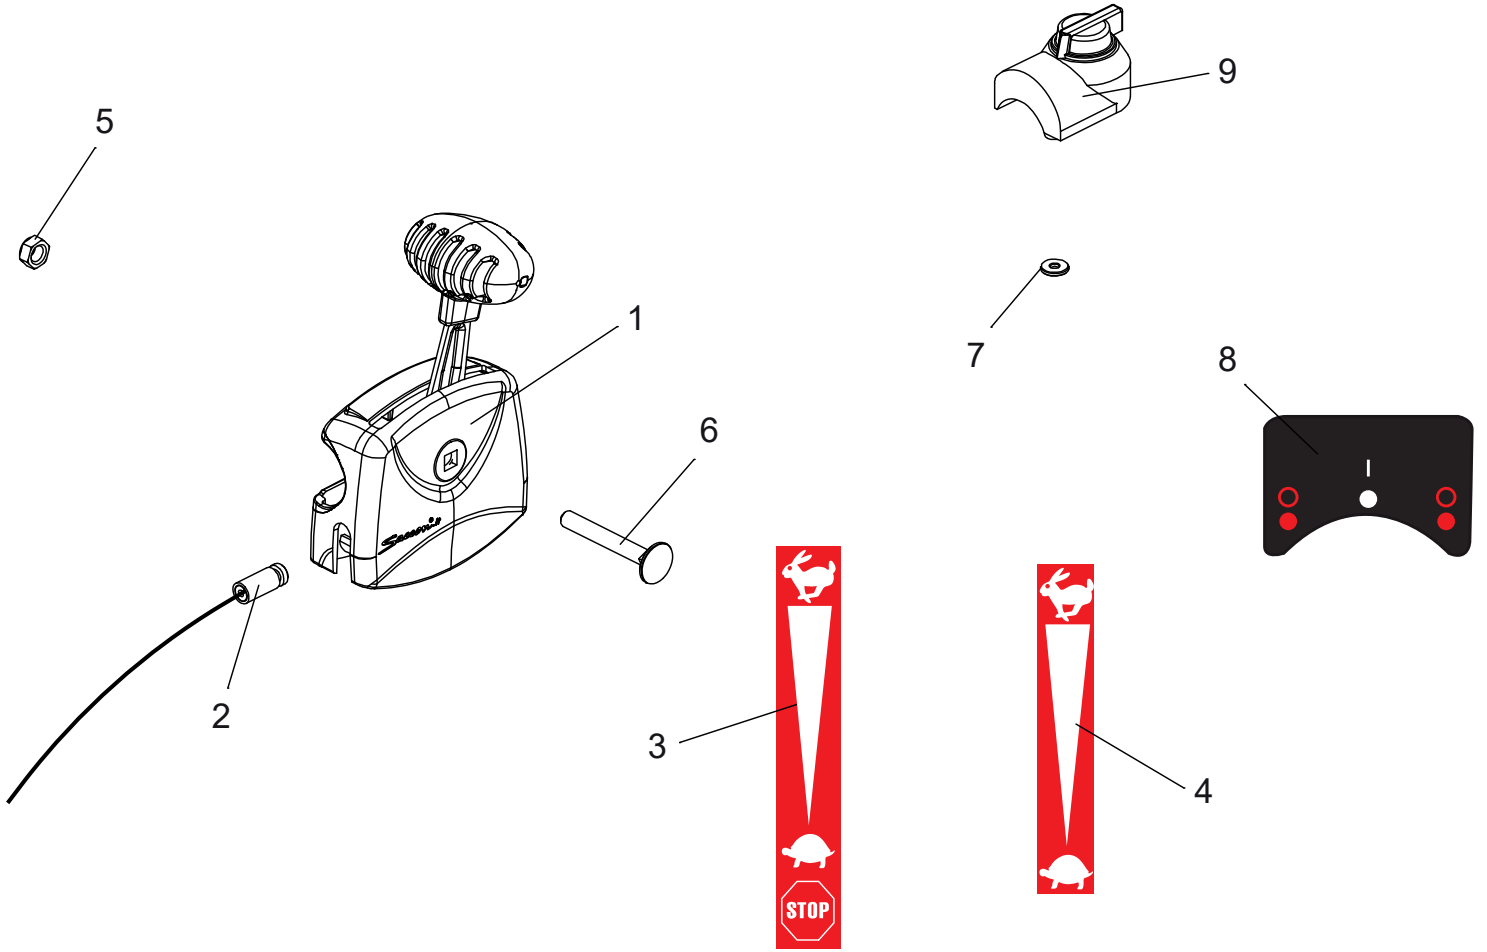

Gas- & Schalthebel

ET-Nummern

Pos.	Artikel Nummer	Beschreibung	Anz.	Anmerkung
1	0307020023	Gashebel	1	
2	0308040050	Gaszug 1050xLF60 Z0°	1	
3	0503000045	Aufkleber Gas mit Stopp	1	
4	0503000043	Aufkleber Gas	1	
5	0300210602	Sechskantmutter, Polyamidklemmteil M6	1	ISO 10511
6	0300080610	Flachrundschraube mit Vierkantansatz M6x45	1	ISO 8677
7	0300400301	Scheibe 3,2X9X1	1	
8	0503000031	Aufkleber, 0-1	1	
9	0330062001	Schalter ON/OFF LC/R	1	
10	3001000055	Gangwahlhebel F0603	1	
11	0503010315	Aufkleber Schaltung 2+N+R+N+l F0603	1	
12	0340000012	Abdeckung für Gangwahl F0603	1	
13	0340000011	Hebelknauf M0701	1	
14	0308010012	Schaltbowdenzüge 2 Stk. Lg600 CF07	1	Inkl. Pos. 10
15	0300120404	Schraube WN1412 KB40X14	1	
16	0300020608	Zylinderschraube, mit Innensechskant M6x10 8.8	2	DIN 912