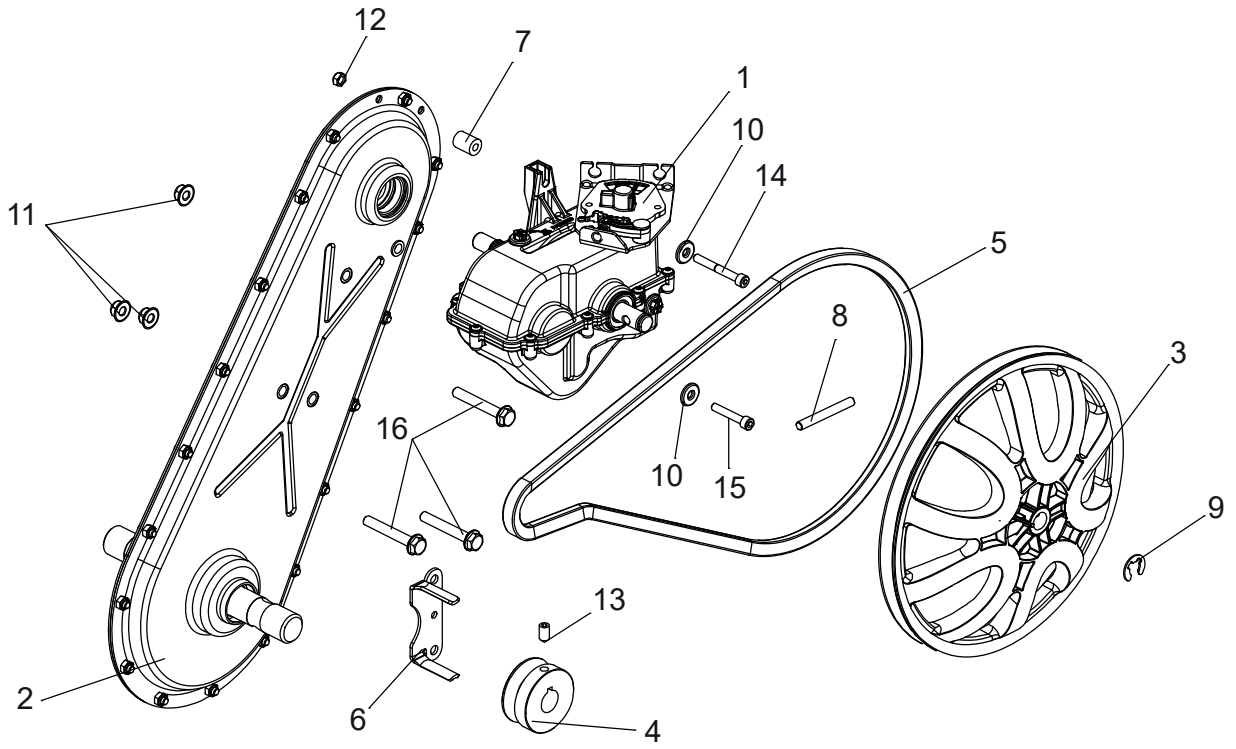

Antrieb & Hackgetriebe

ET-Nummern

Pos.	Artikel Nummer	Beschreibung	Anz.	Anmerkung
1	3001000057	Getriebe F0603 2V+1R	1	
2	3001000050	Hackgetriebe verschraubt 8/37	1	
3	0340010105	Getrieberiemenscheibe	1	
4	0306060005	Motorriemenscheibe D55 19,5mm	1	
5	0306030057	Keilriemen LA45	1	
6	0304000303	Keilriemenführung D55 8/37	1	
7	0302020112	Abstandshalter 14x6x18.4xZ	1	
8	0302010021	Sicherungssplint für Riemenscheibe	1	
9	0301070026	E-Typ Sicherungsring Dm12	1	DIN6799
10	0300410602	Spezialscheibe 6,3X19 X2.5Z	2	
11	0300210805	Sicherungsmutter mit Flansch M8	3	ISO 7044
12	0300210602	Sechskantmutter, Polyamidklemmteil M6	1	ISO 10511
13	0300040801	Gewindestift mit Spitze und Innensechskant M8x16	1	ISO 4027
14	0300020605	Zylinderschraube, mit Innensechskant M6X50 8.8	1	DIN 912
15	0300020604	Zylinderschraube, mit Innensechskant M6X35 8.8	1	DIN 912
16	0300010837	Sechskantschraube mit Flansch M8x55 8.8	3	DIN 6921
17	0306050045	Messerwelle mit Zahnrad 37Z 12,7	1	
18	3002210308	Getriebegehäuse 8/37	2	Schwarz RAL 9005
19	0306010020	Kugellager 6305 2RS	2	
20	0306050016	Ritzel 8Z 12,7 einfach	1	
21	0306020026	Kette (78 Glieder RSF) 08B 12.7	1	
22	0341000059	Wellendichtring 1/5	2	
23	0306010037	Kugellager 6906 2RS	1	
24	0303000026	Getriebeabstandshalter 34.5x16x9 8/37	1	
25	0300600604	Einsatz M6 1.5/3	2	
26	0306010016	Kugellager 6204 2RS	1	
27	0300110604	Torxschraube M6x12	18	
28	0300210602	Sechskantmutter, Polyamidklemmteil M6	18	ISO 10511
29	0303000029	Abstandshalter 3-Fach 8/37	1