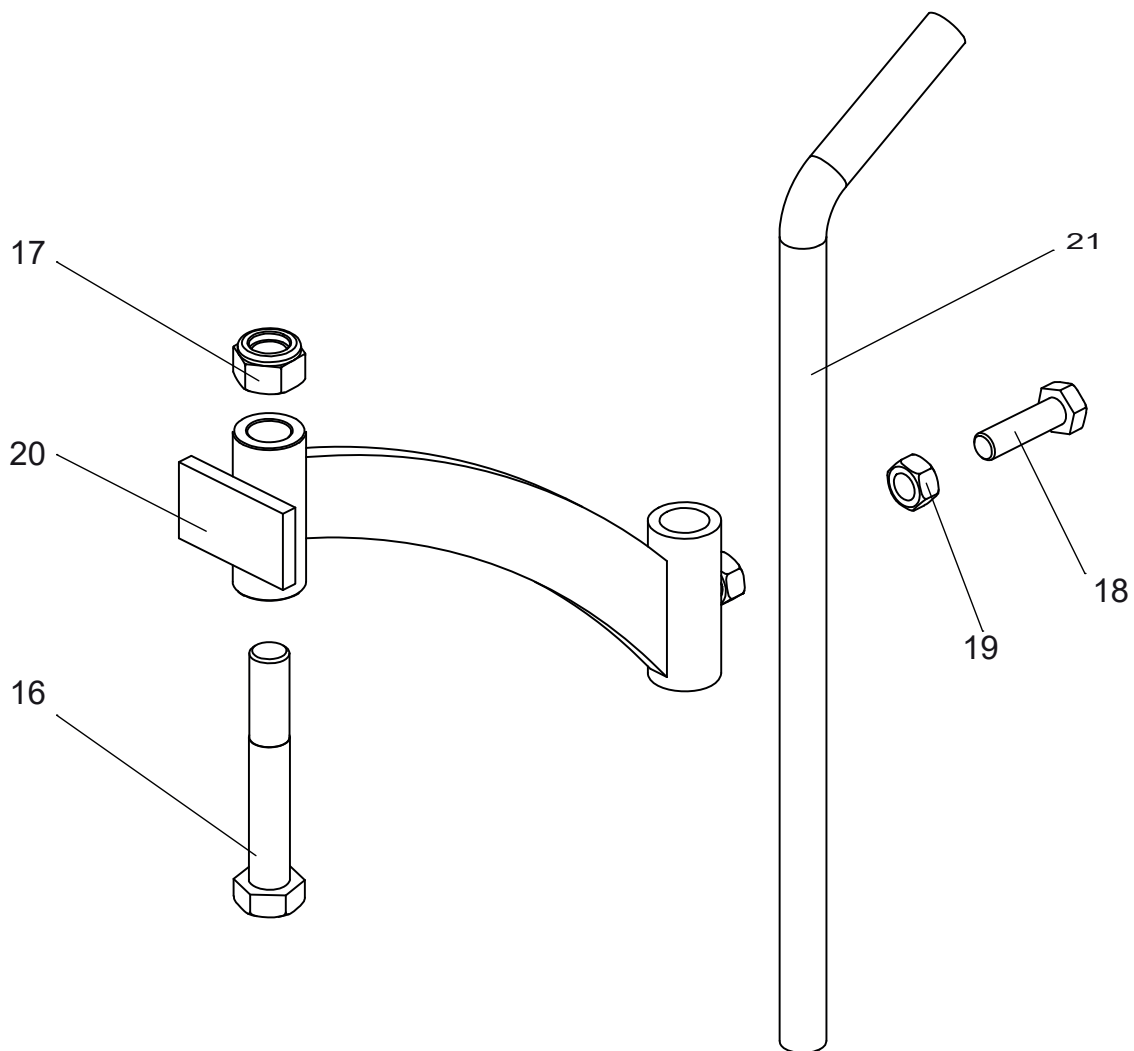

Transportrad & Hacksporn

ET-Nummern

Pos.	Artikel Nummer	Beschreibung	Anz.	Anmerkung
1	3002210305	Aufnahme für Transportrad	2	Schwarz RAL 9005
2	0309000033	Transportrad Ø 200 bohr.20	1	
3	0305010015	Zugfeder 43x020x22/10	1	
4	0302020116	Abstandshalter 16xl0x26xZ	1	
5	0302020103	Abstandshalter 16xl0x26xZ 12x8x26Z	1	
6	0302020081	Abstandshalter Kunststoff 20x12.5x61.5	1	
7	0302020015	Abstandshalter 14x9x35 xZNCR3x	1	
8	0300400802	Scheibe 8,4X18X1,5 NFE25513	1	
9	0300211201	Sechskantmutter, Polyamidklemm- teil M12	1	ISO 10511
10	0300211001	Sechskantmutter, Polyamidklemm- teil M10	1	ISO 10511
11	0300210802	Sechskantmutter, M8 Polyamid- klemmteil,		DIN 985
12	0300011206	Sechskantschraube mit Schaft M12x80	1	ISO 4014
13	0300011007	Sechskantschraube mit Schaft M10x55	1	ISO 4014
14	0300010837	Sechskantschraube mit Flansch M8x55	1	DIN 6921
15	0300010802	Sechskantschraube mit Schaft M8x45 6.8	1	Din 931
16	0300011401	Sechskantschraube mit Schaft M14x90	1	ISO 4014
17	0300211402	Sechskantmutter, Polyamidklemm- teil M14	1	ISO 10511
18	0300011015	Schraube M10X30Z NFEN24017 CL8.8	1	
19	0300201002	Sechskantmutter M10	1	DIN 934
20	3002000322	Aufnahme für Hacksporn einstell- bar	1	Schwarz
21	3502010320	Hacksporn 016	1	Schwarz