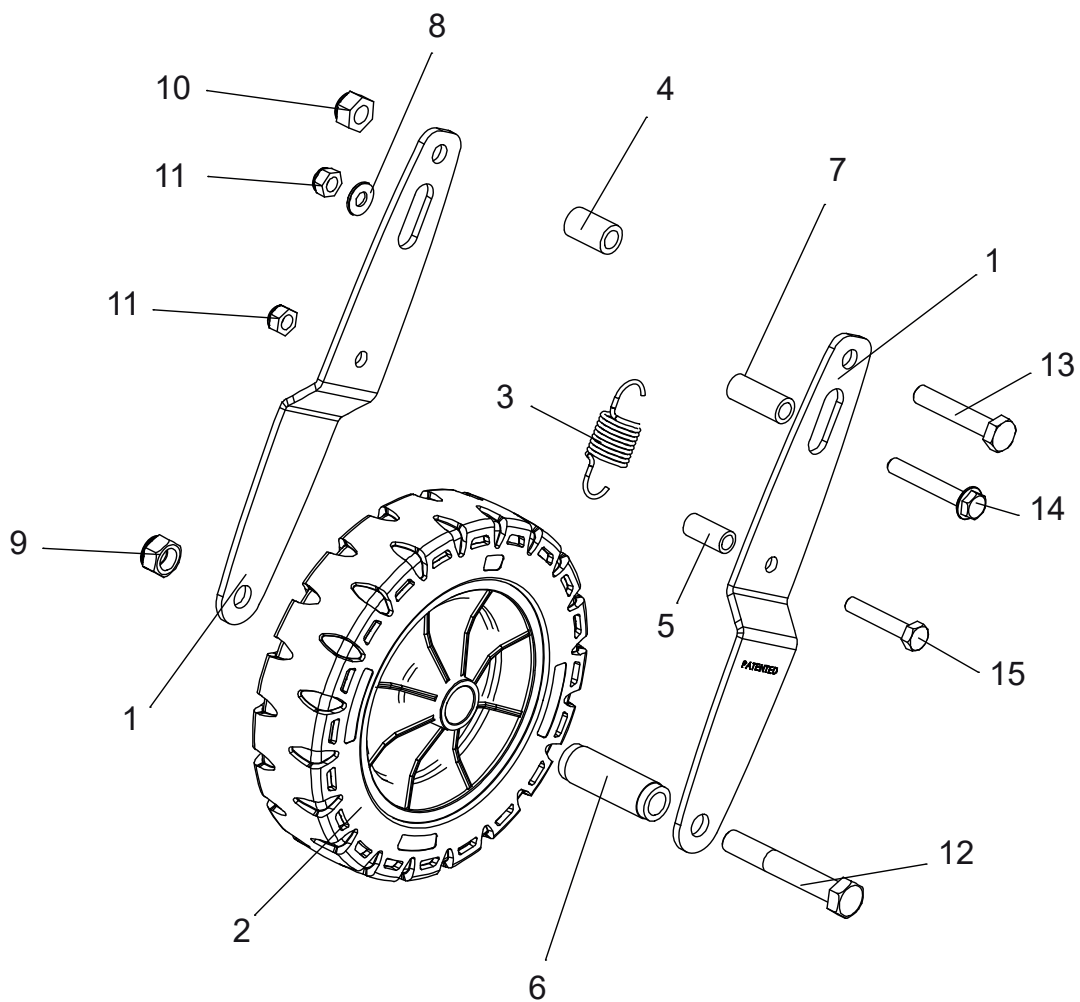

Transportrad & Hacksporn

ET-Nummern

Pos.	Artikel Nummer	Beschreibung	Anz.	Anmerkung
1	3002210305	Aufnahme für Transportrad	2	Schwarz RAL 9005
2	0309000033	Transportrad Ø 200 bohr.20	1	
3	0305010015	Zugfeder 43x020x22/10	1	
4	0302020116	Abstandshalter 16xl0x26xZ	1	
5	0302020103	Abstandshalter 16xl0x26xZ 12x8x26Z	1	
6	0302020081	Abstandshalter Kunststoff 20x12.5x61.5	1	
7	0302020015	Abstandshalter 14x9x35 xZNCR3x	1	
8	0300400802	Scheibe 8,4X18X1,5 NFE25513	1	
9	0300211201	Sechskantmutter, Polyamidklemm- teil M12	1	ISO 10511
10	0300211001	Sechskantmutter, Polyamidklemm- teil M10	1	ISO 10511
11	0300210802	Sechskantmutter, M8 Polyamid- klemmteil,		DIN 985
12	0300011206	Sechskantschraube mit Schaft M12x80	1	ISO 4014
13	0300011007	Sechskantschraube mit Schaft M10x55	1	ISO 4014
14	0300010837	Sechskantschraube mit Flansch M8x55	1	DIN 6921
15	0300010802	Sechskantschraube mit Schaft M8x45 6.8	1	Din 931
16	0300011401	Sechskantschraube mit Schaft M14x90	1	ISO 4014
17	0300211402	Sechskantmutter, Polyamidklemm- teil M14	1	ISO 10511
18	0300011015	Schraube M10X30Z NFEN24017 CL8.8	1	
19	0300201002	Sechskantmutter M10	1	DIN 934
20	3002000322	Aufnahme für Hacksporn einstell- bar	1	Schwarz
21	3502010320	Hacksporn 016	1	Schwarz