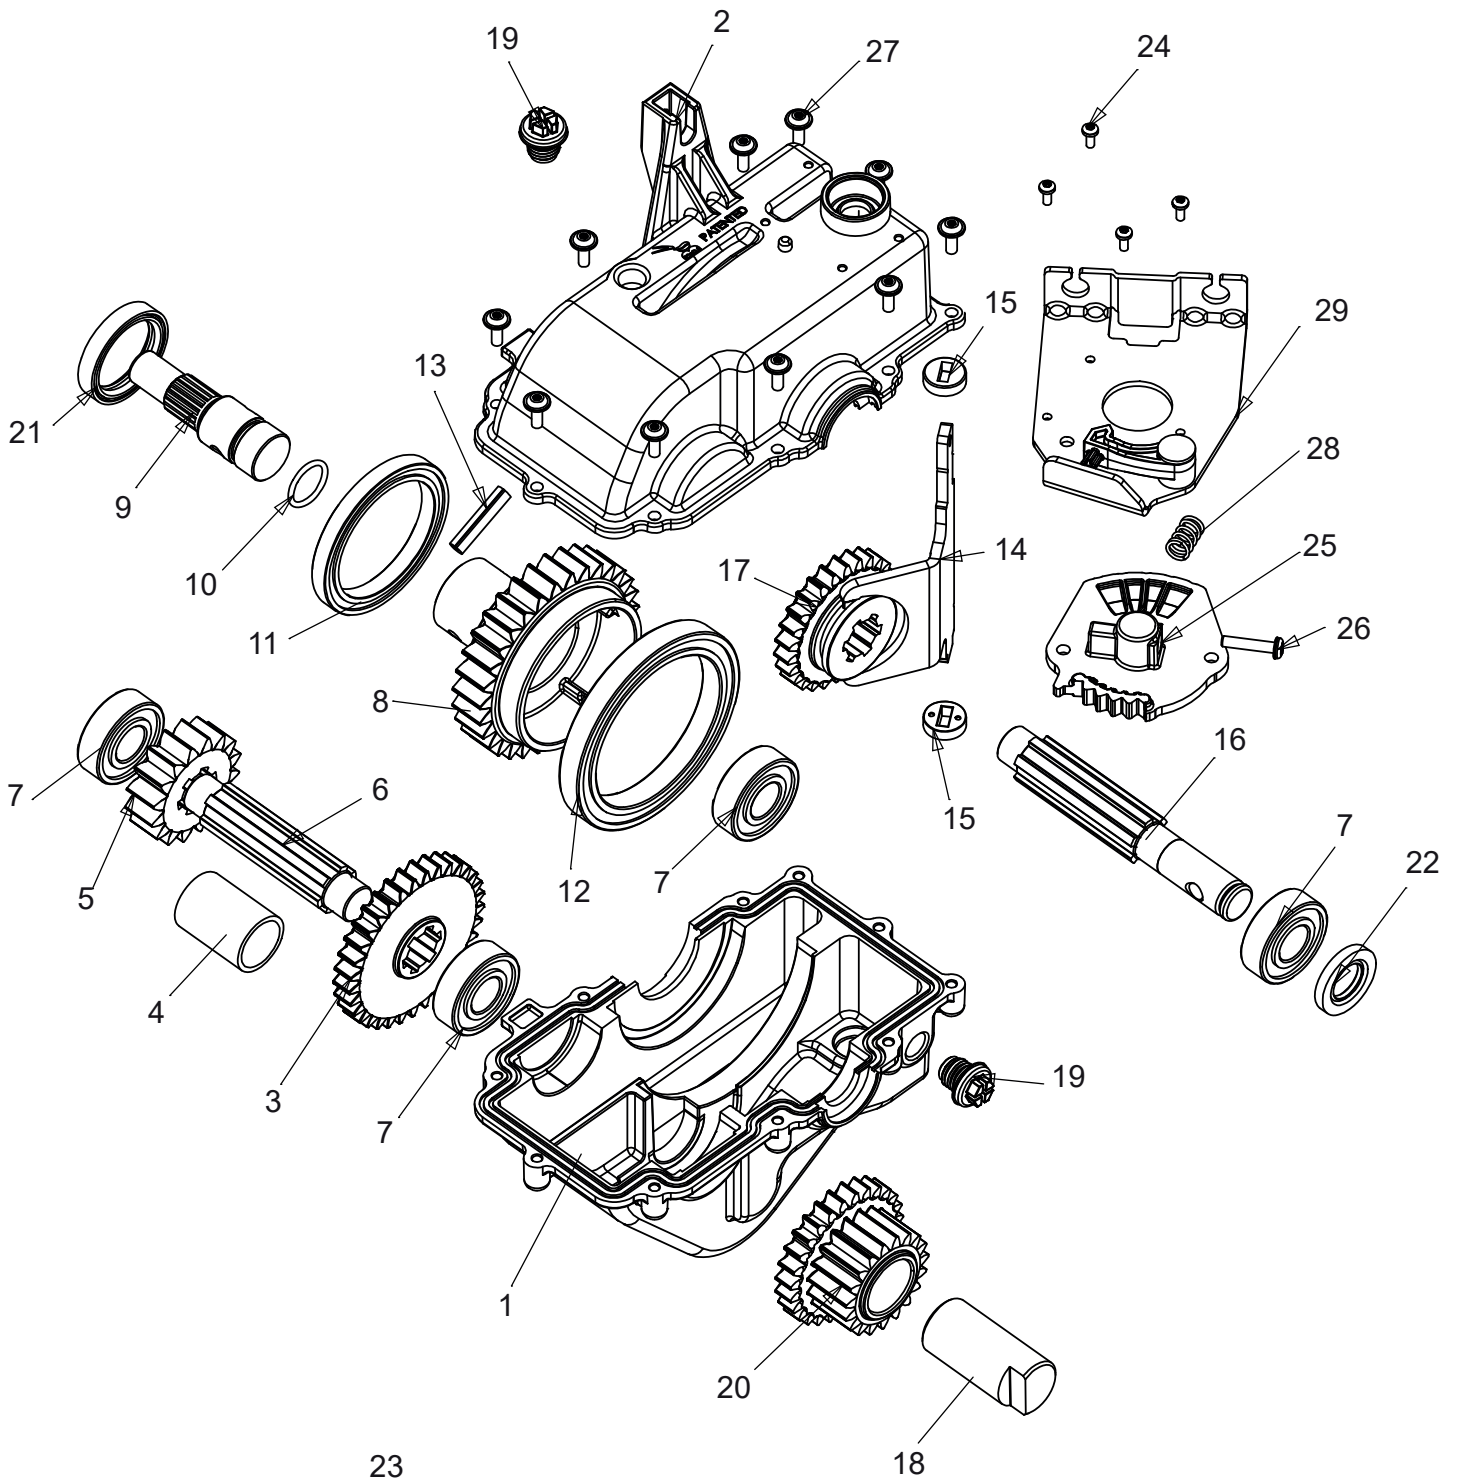

Einzelteile Antriebsgetriebe

TEROSON MS 935

ET-Nummern

Pos.	Artikel Nummer	Beschreibung	Anz.	Anmerkung
1	0340000008	Unteres Getriebegehäuse F0603	1	
2	0340000007	Oberes Getriebegehäuse F0603	1	
3	0306050042	Zahnrad erster Gang 32Z M2	1	
4	0302020113	Abstandshalter 20x24x33	1	
5	0306050041	Zwischenzahnrad 16Z M2.5	1	
6	0302010111	Sekundärwelle F0603	1	
7	0306010038	Kugellager 6202	4	
8	0306050040	Ausgangszahnrad 31Z M2.5	1	
9	0302010109	Ausgangswelle F0603	1	
10	0343010004	O-Ring 16x2	1	
11	0306010040	Kugellager 6810	1	
12	0306010039	Kugellager 6813	1	
13	0301020018	Spiral-Spannstift 6x28	1	DIN 8748
14	3002000001	Schaltgabel F0603	1	
15	0340000010	Schaltgabelführung F0603	2	
16	0302010110	Eingangswelle F0603	1	
17	0306050044	Schaltzahnrad 26Z M2	1	
18	0302010108	Dritte Welle F0603	1	
19	0341000093	Verschlussschraube M12X1,5	2	
20	0306050043	Rückwärtszahnrad 19-27Z M2	1	
21	0343020002	Wellendichtring 30X40X7	1	
22	0343020003	Wellendichtring 15x28x4	1	
23	0200010009	TEROSON 935 Dichtmittel	1	
24	0300090303	Schraube WN5251 K30x8z	4	
25	0340000009	Gangwahlhebel	1	
26	0300090403	Torxschraube WN1452 K40x20	1	
27	0300090405	Schraube WN5151 40x12z	10	
28	0305020015	Sperrfeder CP9X15 12/10	1	
29	3001000058	Aufnahmeplatte für Bowdenzug	1