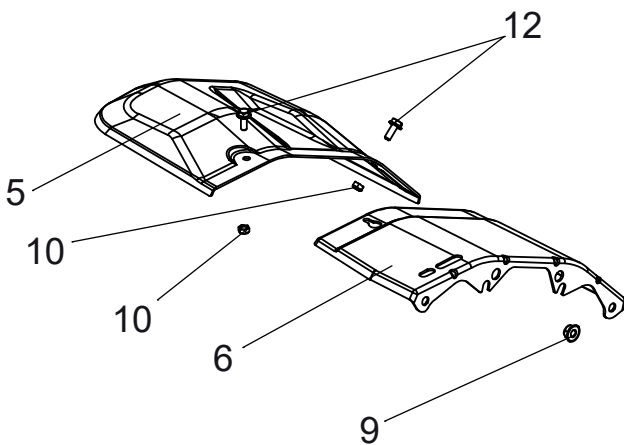

Ersatzteilliste

Motorhacke MH881 BV

Artikelnummer MH881BV

ab S/N 1610301310

Inhalt

Rahmen, Abdeckung Hacksatz, Motor	3
ET-Nummern	4
Antrieb & Hackgetriebe	5
ET-Nummern	6
Einzelteile Antriebsgetriebe	7
ET-Nummern	8
Griffholm & Spannung Keilriemen	9
ET-Nummern	10
Keilriemenabdeckung	11
ET-Nummern	12
Gas- & Schalthebel	13
ET-Nummern	14
Transportrad & Hacksporn	15
ET-Nummern	16
Hacksatz	17
ET-Nummern	18

Rahmen, Abdeckung Hacksatz, Motor

ET-Nummern

Pos.	Artikel Nummer	Beschreibung	Anz.	Anmerkung
1	3002210507	Rahmen (8120)	1	Grau (8120)
2	0300260801	Sechskantmutter mit Flansch M8	4	ISO 4161
3	0300010834	Sechskantschraube mit Flansch M8x35	2	DIN 6921
4	0300010817	Sechskantschraube mit Flansch M8x40	2	DIN 6921
5	3002181304	Erweiterung für Hackabdeckung F1401	2	Rot Ral 3001
6	3002000532	Hackabdeckung F1401	2	Grau (8120)
7	0503000094	Aufkleber, Kombischerheit	1	
8	0302020225	Abstandshalter 14x8.2x41 Z	1	
9	0300210805	Sicherungsmutter mit Flansch M8	1	ISO 7044
10	0300210602	Sechskantmutter, Polyamidklemmteil M6	4	ISO 10511
11	0300010837	Sechskantschraube mit Flansch M8x55	1	DIN 6921
12	0300010609	Sechskantschraube mit Flansch M6x16	4	DIN 6921
13	0301040001	Pass Feder 4,76X40	1	DIN 6885
14	0300430801	Scheibe 8,2X16X1,4 NFE25511	2	
15	0300060502	Schraube 5/16TH 24 UNF 32 Z	2	