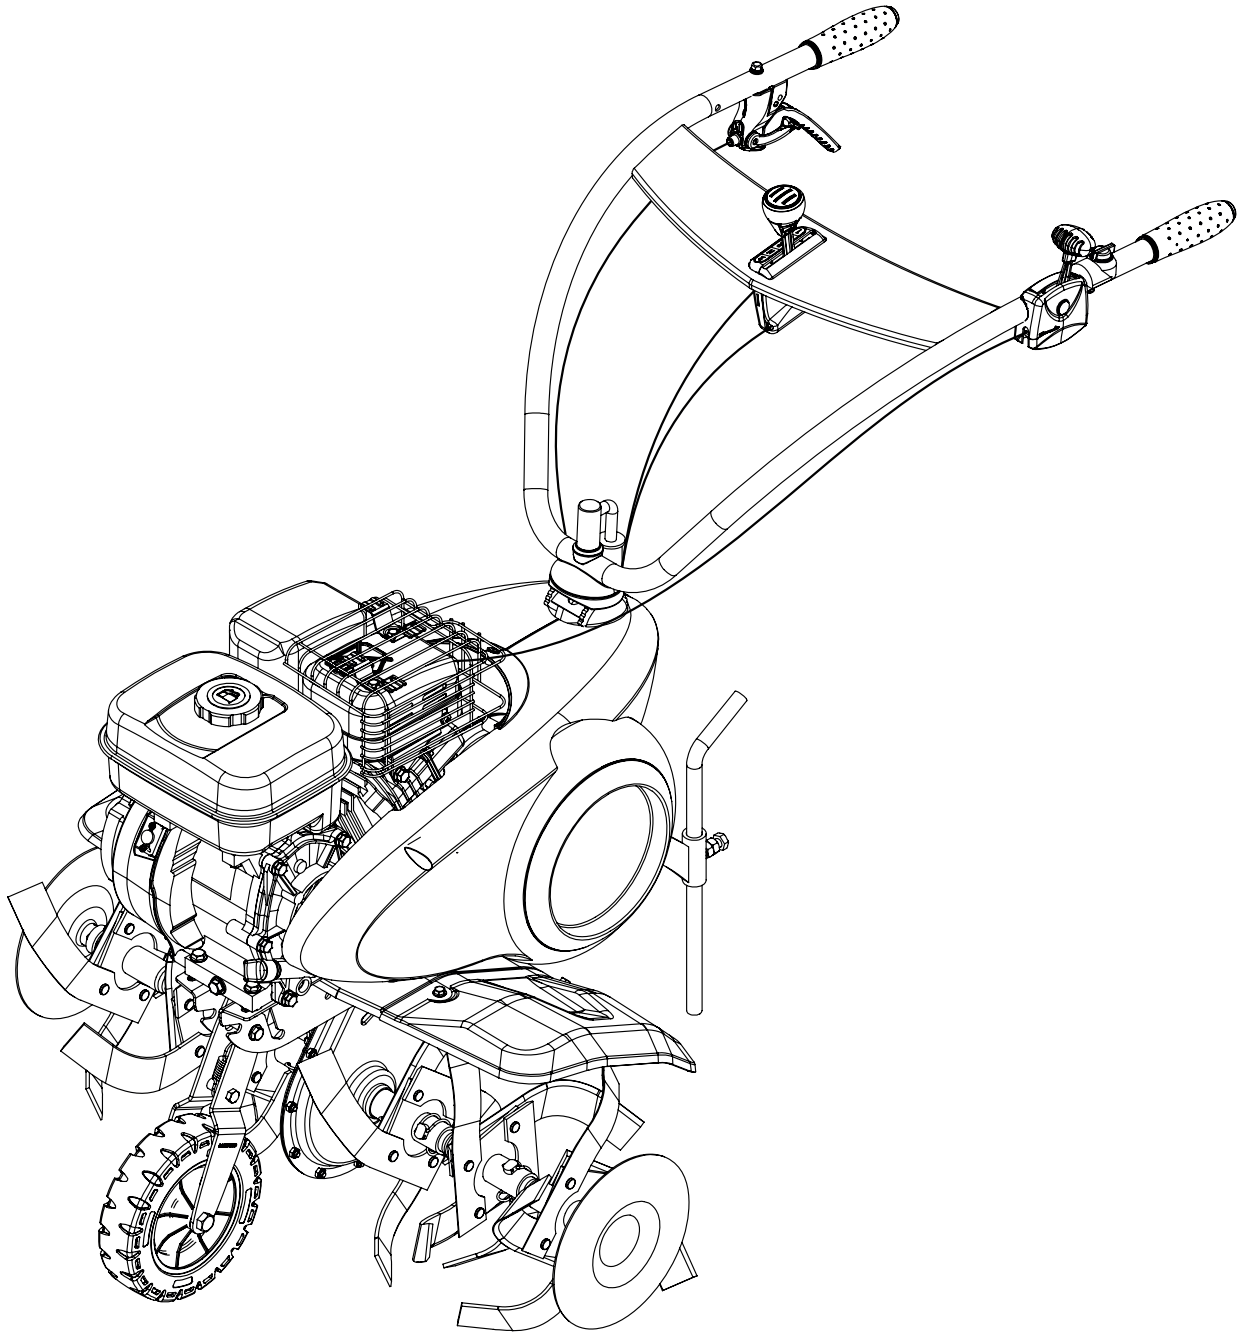

Ersatzteilliste

Motorhacke MH881 BV

Artikelnummer MH881BV

ab S/N 1610301310

Inhalt

Rahmen, Abdeckung Hacksatz, Motor	3
ET-Nummern	4
Antrieb & Hackgetriebe	5
ET-Nummern	6
Einzelteile Antriebsgetriebe	7
ET-Nummern	8
Griffholm & Spannung Keilriemen	9
ET-Nummern	10
Keilriemenabdeckung	11
ET-Nummern	12
Gas- & Schalthebel	13
ET-Nummern	14
Transportrad & Hacksporn	15
ET-Nummern	16
Hacksatz	17
ET-Nummern	18

Rahmen, Abdeckung Hacksatz, Motor

ET-Nummern

Pos.	Artikel Nummer	Beschreibung	Anz.	Anmerkung
1	3002210507	Rahmen (8120)	1	Grau (8120)
2	0300260801	Sechskantmutter mit Flansch M8	4	ISO 4161
3	0300010834	Sechskantschraube mit Flansch M8x35	2	DIN 6921
4	0300010817	Sechskantschraube mit Flansch M8x40	2	DIN 6921
5	3002181304	Erweiterung für Hackabdeckung F1401	2	Rot Ral 3001
6	3002000532	Hackabdeckung F1401	2	Grau (8120)
7	0503000094	Aufkleber, Kombischerheit	1	
8	0302020225	Abstandshalter 14x8.2x41 Z	1	
9	0300210805	Sicherungsmutter mit Flansch M8	1	ISO 7044
10	0300210602	Sechskantmutter, Polyamidklemmteil M6	4	ISO 10511
11	0300010837	Sechskantschraube mit Flansch M8x55	1	DIN 6921
12	0300010609	Sechskantschraube mit Flansch M6x16	4	DIN 6921
13	0301040001	Pass Feder 4,76X40	1	DIN 6885
14	0300430801	Scheibe 8,2X16X1,4 NFE25511	2	
15	0300060502	Schraube 5/16TH 24 UNF 32 Z	2	