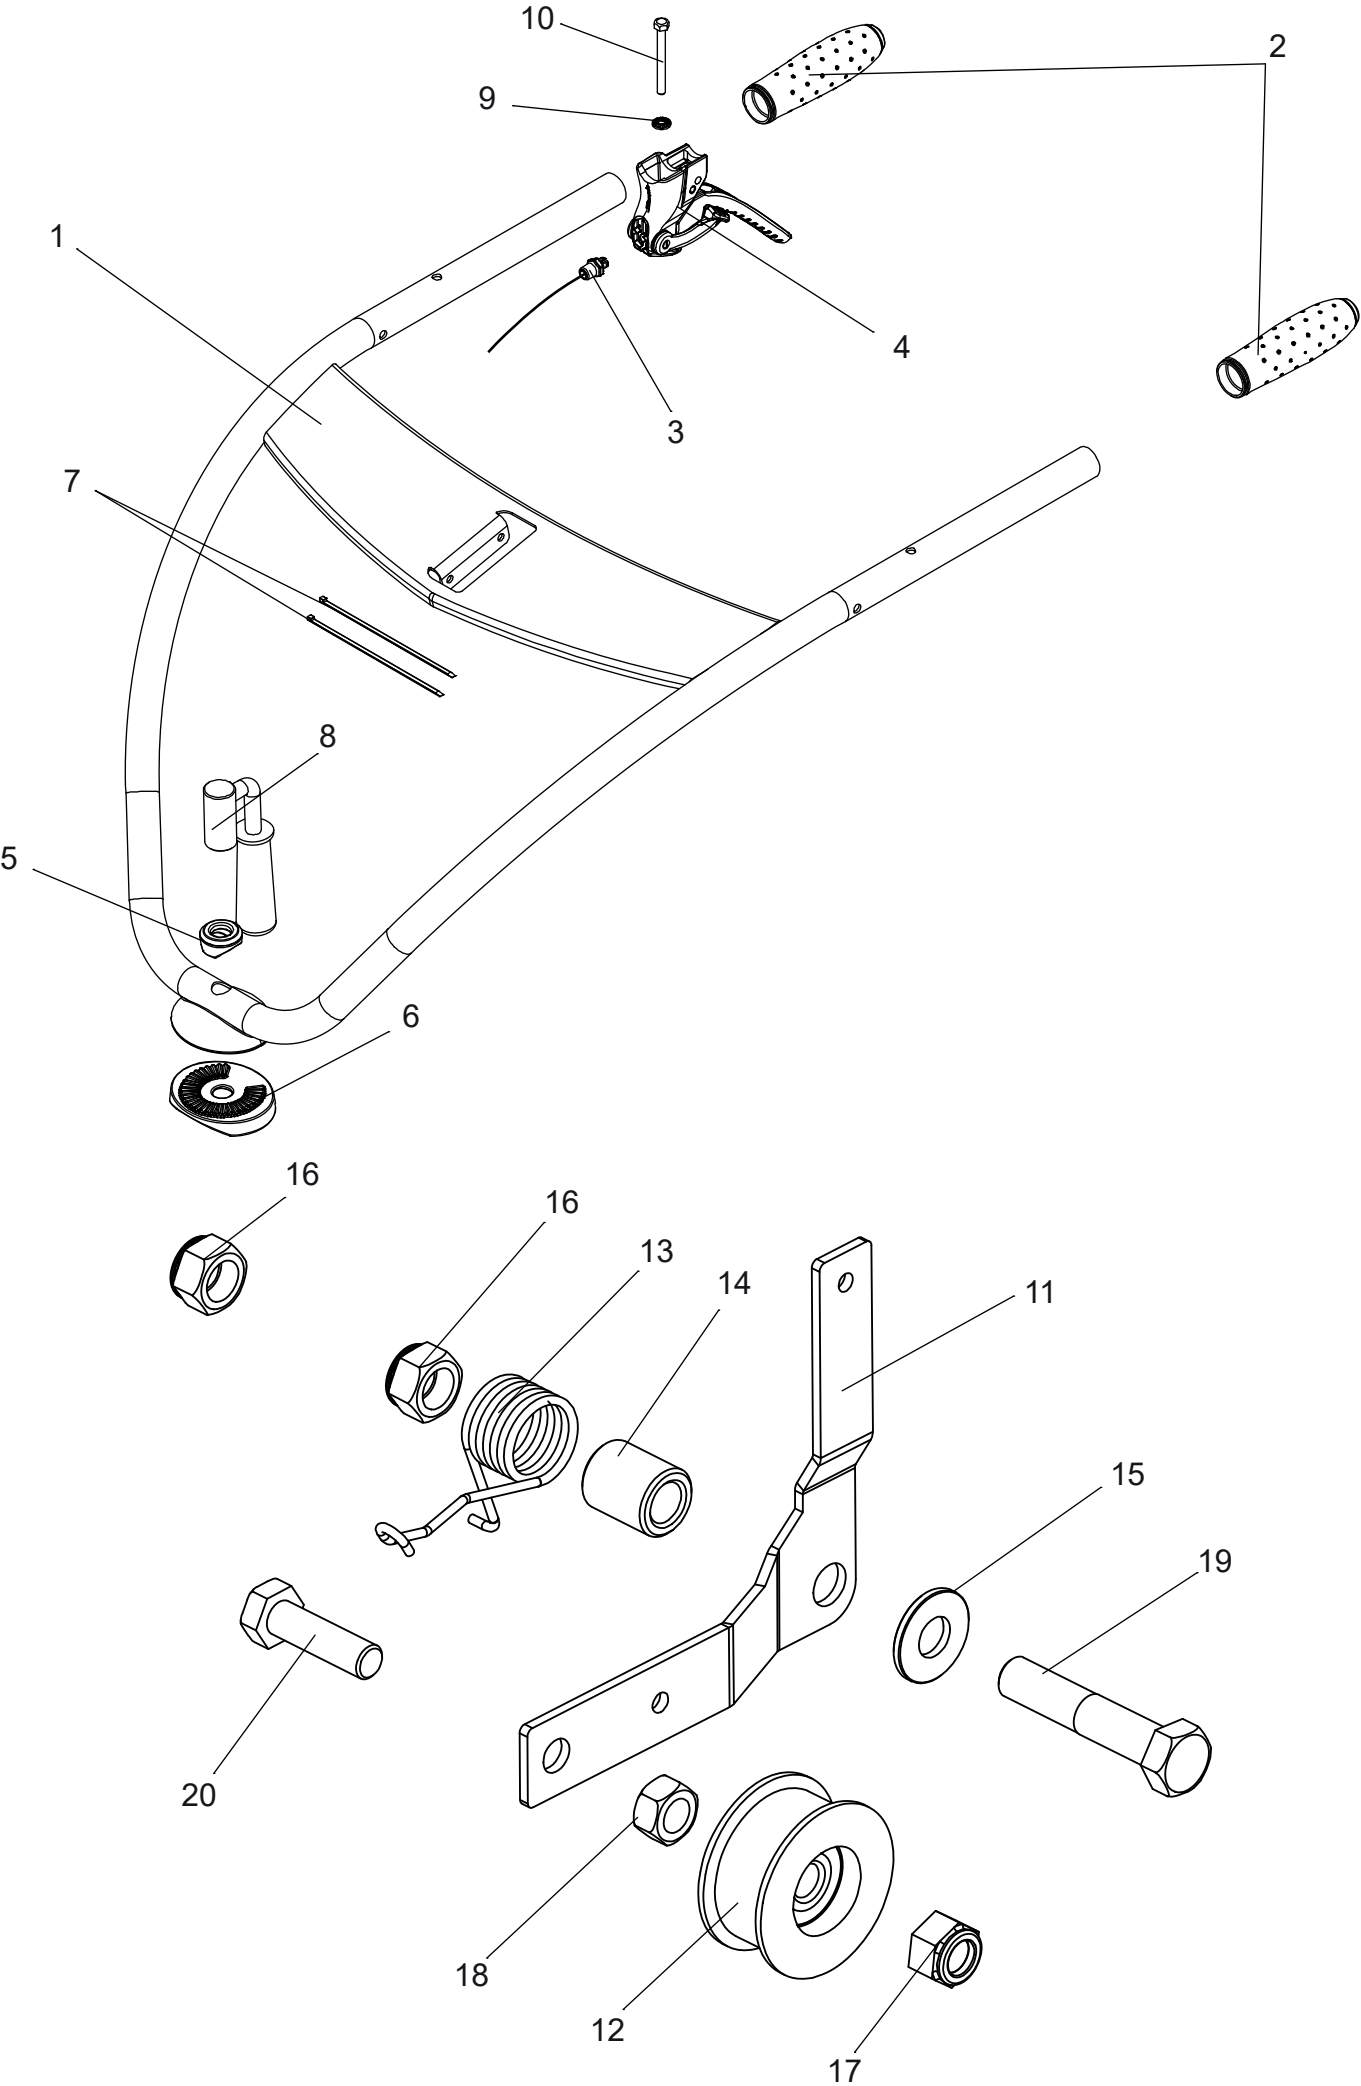

Griffholm & Spannung Keilriemen

ET-Nummern

Pos.	Artikel Nummer	Beschreibung	Anz.	Anmerkung
1	3002210306	Griffholm M0701	1	Schwarz RAL 9005
2	0341000068	Handgriff Gummi D22	2	
3	0308020052	Kupplungsbowdenzug Lg1050	1	
4	0307010030	Kupplungshebel C27 M6	1	
5	0303000024	Abstandshalter für Feststellgriff H16	1	
6	0303000023	Gezahnte Scheibe M0701	1	
7	0301060003	Kabelband 3.6 X140	2	Schwarz
8	0300801401	Feststellgriff M14x150	1	
9	0300430601	Unterlegscheibe 6 BIC NFE 25-511	1	
10	0300010606	Schraube 6X60 Z CL 6.8 NFEN 24017	1	
11	3002210201	Arm für Spannrolle	1	
12	0341000003	Spannrolle	1	
13	0305020005	Feder CP 21 25/10	1	
14	0302020020	Abstandshalter PA6.6 12x20 LG 24	1	
15	0300401201	Scheibe M-13X27X2,5 NFE25513	1	
15	0300211201	Sechskantmutter, Polyamidklemmteil M12	1	ISO 10511
17	0300211001	Sechskantmutter, Polyamidklemmteil M10	1	ISO 10511
18	0300201002	Sechskantmutter, M10	1	DIN934
19	0300011205	Sechskantschraube mit Schaft M12x60 6.8	1	DIN931
20	0300011003	Sechskantschrauben mit Gewinde bis Kopf M10x35	1	ISO 4017