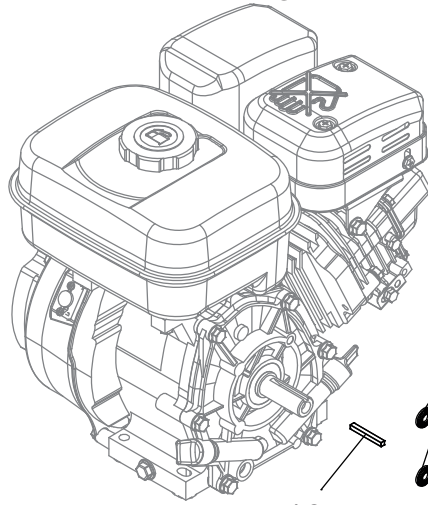

Ersatzteilliste

Motorhacke MH881 BV

Artikelnummer MH881BV

ab S/N 1610301310

Inhalt

Rahmen, Abdeckung Hacksatz, Motor	3
ET-Nummern	4
Antrieb & Hackgetriebe	5
ET-Nummern	6
Einzelteile Antriebsgetriebe	7
ET-Nummern	8
Griffholm & Spannung Keilriemen	9
ET-Nummern	10
Keilriemenabdeckung	11
ET-Nummern	12
Gas- & Schalthebel	13
ET-Nummern	14
Transportrad & Hacksporn	15
ET-Nummern	16
Hacksatz	17
ET-Nummern	18

Rahmen, Abdeckung Hacksatz, Motor

ET-Nummern

Pos.	Artikel Nummer	Beschreibung	Anz.	Anmerkung
1	3002210507	Rahmen (8120)	1	Grau (8120)
2	0300260801	Sechskantmutter mit Flansch M8	4	ISO 4161
3	0300010834	Sechskantschraube mit Flansch M8x35	2	DIN 6921
4	0300010817	Sechskantschraube mit Flansch M8x40	2	DIN 6921
5	3002181304	Erweiterung für Hackabdeckung F1401	2	Rot Ral 3001
6	3002000532	Hackabdeckung F1401	2	Grau (8120)
7	0503000094	Aufkleber, Kombischerheit	1	
8	0302020225	Abstandshalter 14x8.2x41 Z	1	
9	0300210805	Sicherungsmutter mit Flansch M8	1	ISO 7044
10	0300210602	Sechskantmutter, Polyamidklemmteil M6	4	ISO 10511
11	0300010837	Sechskantschraube mit Flansch M8x55	1	DIN 6921
12	0300010609	Sechskantschraube mit Flansch M6x16	4	DIN 6921
13	0301040001	Pass Feder 4,76X40	1	DIN 6885
14	0300430801	Scheibe 8,2X16X1,4 NFE25511	2	
15	0300060502	Schraube 5/16TH 24 UNF 32 Z	2	