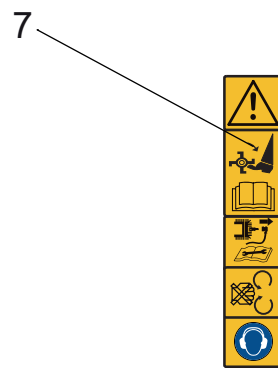

Rahmen, Abdeckung Hacksatz, Motor

ET-Nummern

Pos.	Artikel Nummer	Beschreibung	Anz.	Anmerkung
1	3002210507	Rahmen (8120)	1	Grau (8120)
2	0300260801	Sechskantmutter mit Flansch M8	4	ISO 4161
3	0300010834	Sechskantschraube mit Flansch M8x35	2	DIN 6921
4	0300010817	Sechskantschraube mit Flansch M8x40	2	DIN 6921
5	3002181304	Erweiterung für Hackabdeckung F1401	2	Rot Ral 3001
6	3002000532	Hackabdeckung F1401	2	Grau (8120)
7	0503000094	Aufkleber, Kombischerheit	1	
8	0302020225	Abstandshalter 14x8.2x41 Z	1	
9	0300210805	Sicherungsmutter mit Flansch M8	1	ISO 7044
10	0300210602	Sechskantmutter, Polyamidklemmteil M6	4	ISO 10511
11	0300010837	Sechskantschraube mit Flansch M8x55	1	DIN 6921
12	0300010609	Sechskantschraube mit Flansch M6x16	4	DIN 6921
13	0301040001	Pass Feder 4,76X40	1	DIN 6885
14	0300430801	Scheibe 8,2X16X1,4 NFE25511	2	
15	0300060502	Schraube 5/16TH 24 UNF 32 Z	2