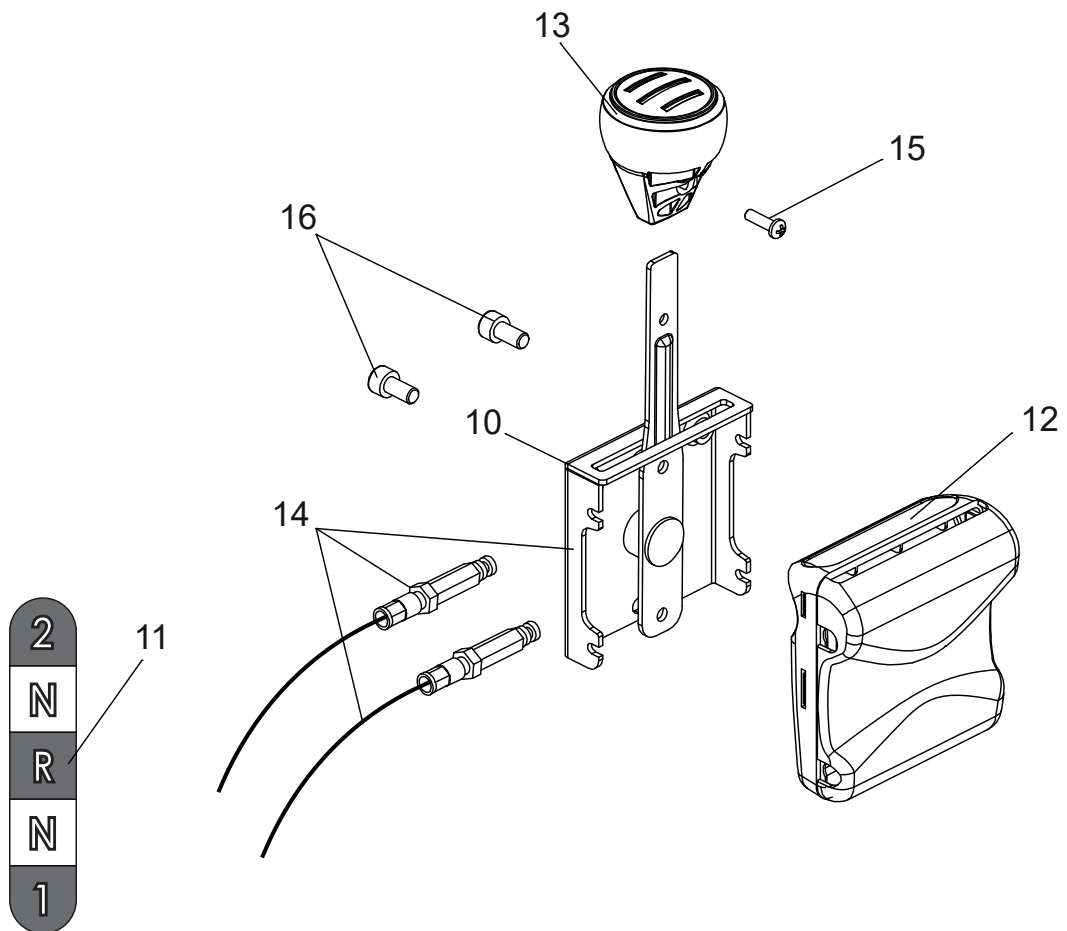

Gas- & Schalthebel

ET-Nummern

Pos.	Artikel Nummer	Beschreibung	Anz.	Anmerkung
1	0307020023	Gashebel	1	
2	0308040050	Gaszug 1050xLF60 Z0°	1	
3	0503000045	Aufkleber Gas mit Stopp	1	
4	0503000043	Aufkleber Gas	1	
5	0300210602	Sechskantmutter, Polyamidklemmteil M6	1	ISO 10511
6	0300080610	Flachrundschraube mit Vierkantansatz M6x45	1	ISO 8677
7	0300400301	Scheibe 3,2X9X1	1	
8	0503000031	Aufkleber, 0-1	1	
9	0330062001	Schalter ON/OFF LC/R	1	
10	3001000055	Gangwahlhebel F0603	1	
11	0503010315	Aufkleber Schaltung 2+N+R+N+l F0603	1	
12	0340000012	Abdeckung für Gangwahl F0603	1	
13	0340000011	Hebelknauf M0701	1	
14	0308010012	Schaltbowdenzüge 2 Stk. Lg600 CF07	1	Inkl. Pos. 10
15	0300120404	Schraube WN1412 KB40X14	1	
16	0300020608	Zylinderschraube, mit Innensechskant M6x10 8.8	2	DIN 912