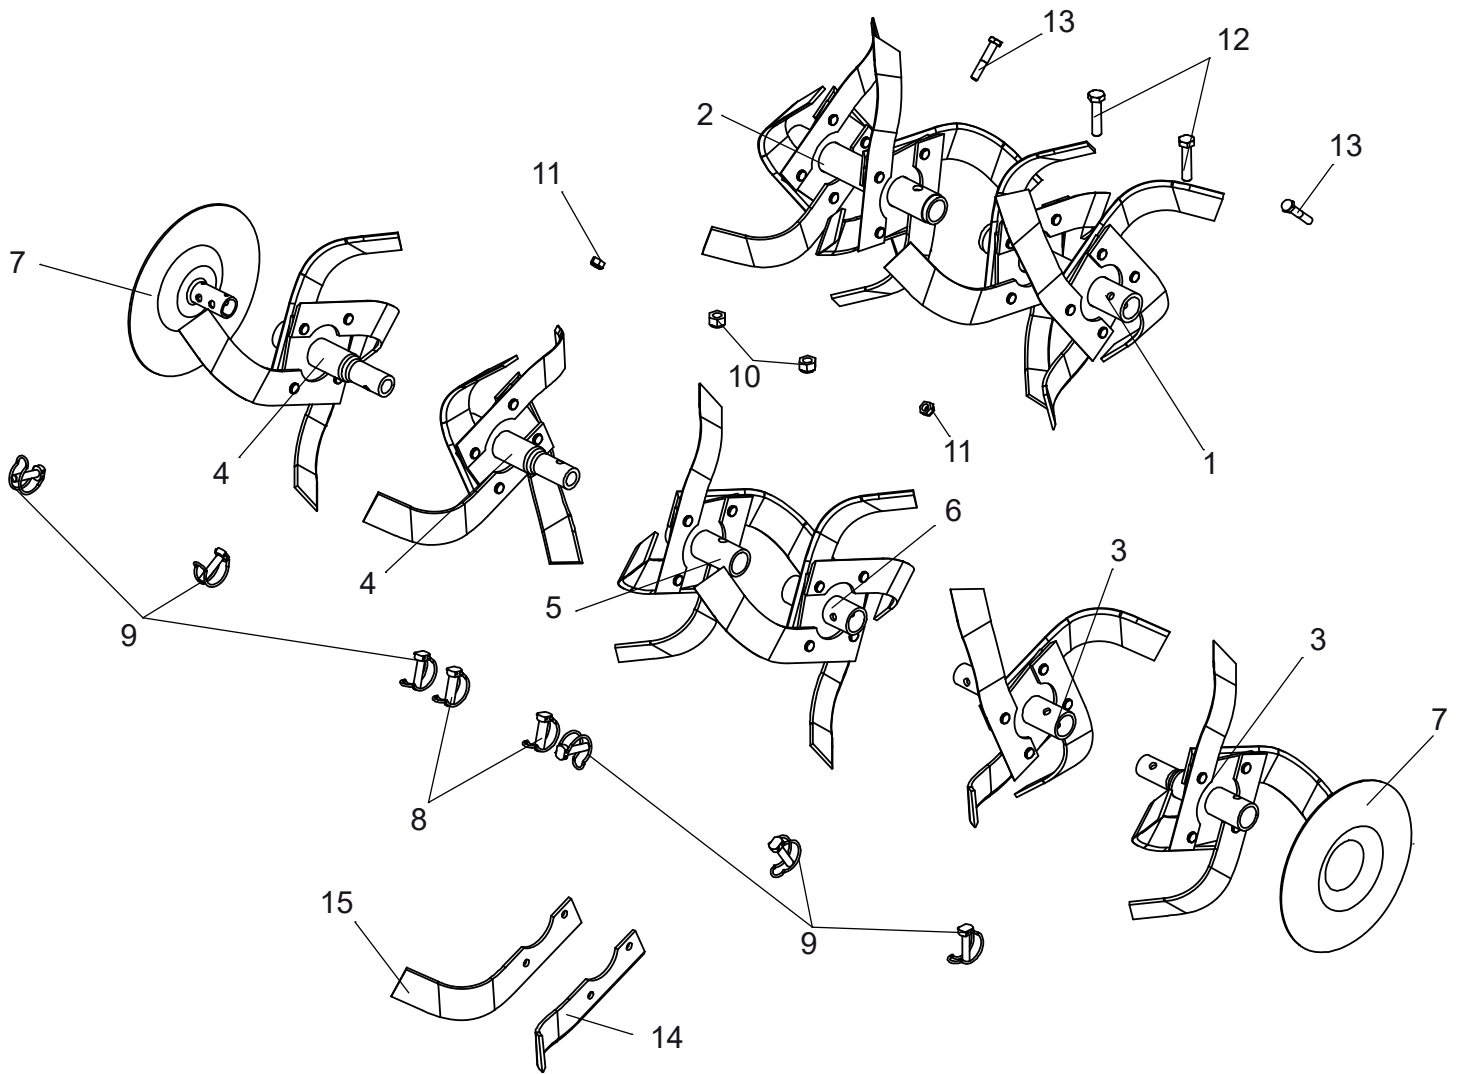

Hacksatz

ET-Nummern

Pos.	Artikel Nummer	Beschreibung	Anz.	Anmerkung
1	0320010020	Hacksatz Kpl. (40X4) links einfach	1	
2	0320010019	Hacksatz Kpl. (40X4) rechts einfach	1	
3	0320010008	Zusatzmesser links Ø25 (40X4)	2	
4	0320010007	Zusatzmesser rechts Ø25 (40X4)	2	
5	0320010006	Messersatz rechts Ø 25 (40X4)	1	
6	0320010005	Messersatz links Ø 25 (40X4)	1	
7	0320010001	Seitenscheibe Ø 25 Primo	2	Schwarz RAL 9005
8	0301010014	Klappsplint 10x36	2	
9	0301010013	Klappsplint 8x36	6	
10	0300211001	Sechskantmutter, Polyamidklemmteil M10	2	ISO 10511
11	0300210802	Sechskantmutter, Polyamidklemmteil M8	4	DIN 985
12	0300011009	Sechskantschraube mit Schaft, M10x45	2	ISO 4014
13	0300010819	Sechskantschraube mit Schaft, M8x45	4	ISO 4014
14	0001000030	Hackmesser links (40X4)	1	
15	0001000029	Hackmesser rechts (40X4)	1