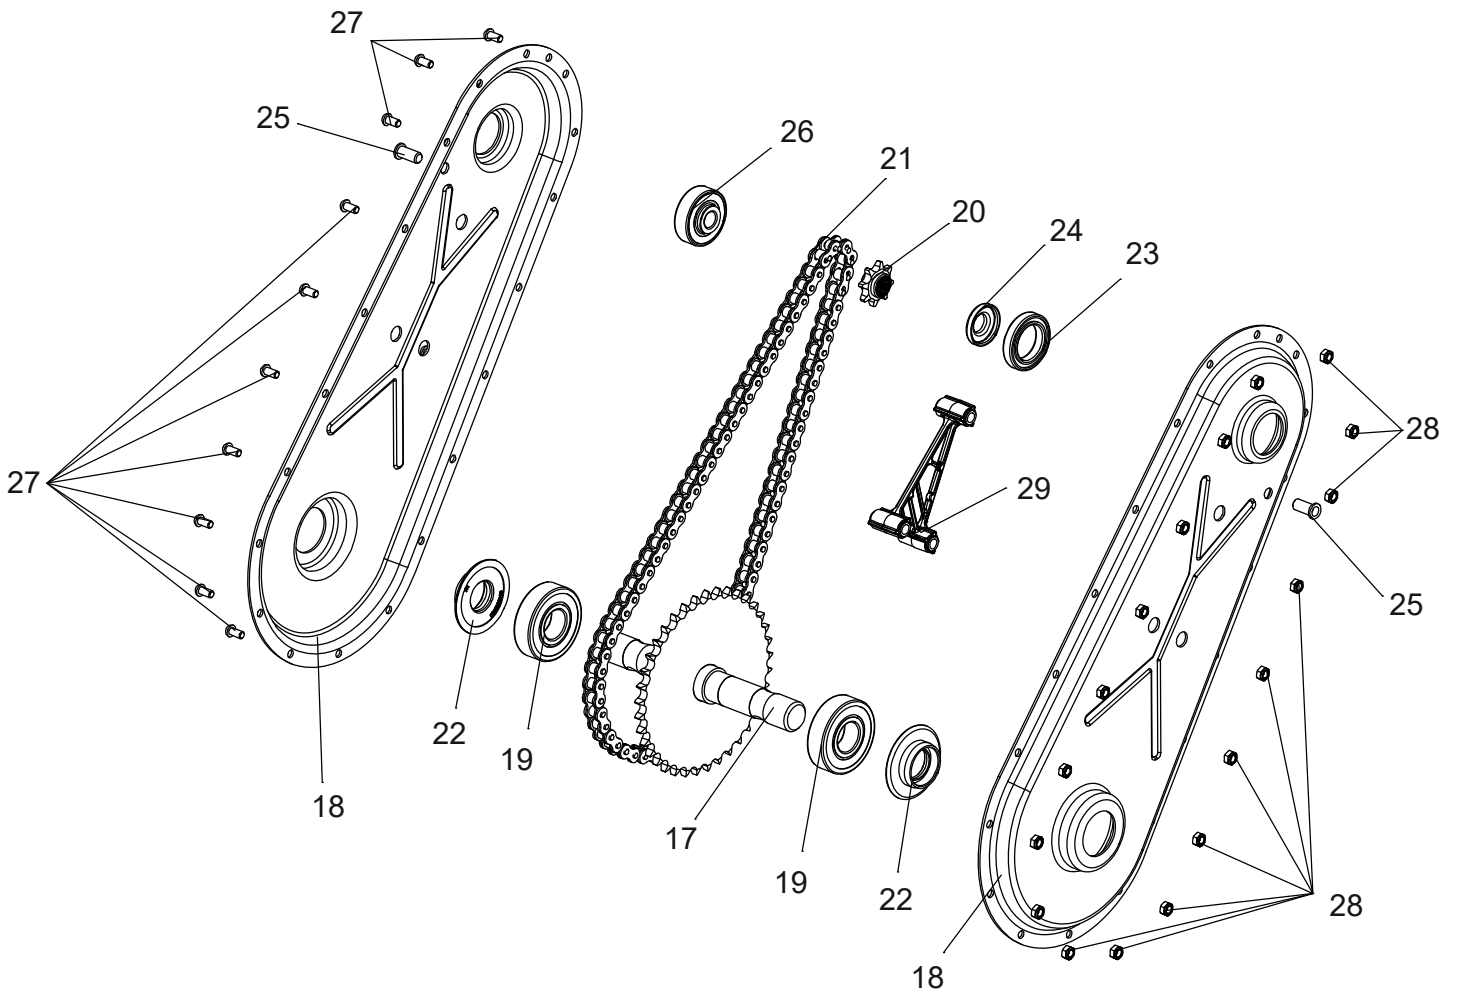

Antrieb & Hackgetriebe

ET-Nummern

Pos.	Artikel Nummer	Beschreibung	Anz.	Anmerkung
1	3001000057	Getriebe F0603 2V+1R	1	
2	3001000050	Hackgetriebe verschraubt 8/37	1	
3	0340010105	Getrieberiemenscheibe	1	
4	0306060005	Motorriemenscheibe D55 19,5mm	1	
5	0306030057	Keilriemen LA45	1	
6	0304000303	Keilriemenführung D55 8/37	1	
7	0302020112	Abstandshalter 14x6x18.4xZ	1	
8	0302010021	Sicherungssplint für Riemenscheibe	1	
9	0301070026	E-Typ Sicherungsring Dm12	1	DIN6799
10	0300410602	Spezialscheibe 6,3X19 X2.5Z	2	
11	0300210805	Sicherungsmutter mit Flansch M8	3	ISO 7044
12	0300210602	Sechskantmutter, Polyamidklemmteil M6	1	ISO 10511
13	0300040801	Gewindestift mit Spitze und Innensechskant M8x16	1	ISO 4027
14	0300020605	Zylinderschraube, mit Innensechskant M6X50 8.8	1	DIN 912
15	0300020604	Zylinderschraube, mit Innensechskant M6X35 8.8	1	DIN 912
16	0300010837	Sechskantschraube mit Flansch M8x55 8.8	3	DIN 6921
17	0306050045	Messerwelle mit Zahnrad 37Z 12,7	1	
18	3002210308	Getriebegehäuse 8/37	2	Schwarz RAL 9005
19	0306010020	Kugellager 6305 2RS	2	
20	0306050016	Ritzel 8Z 12,7 einfach	1	
21	0306020026	Kette (78 Glieder RSF) 08B 12.7	1	
22	0341000059	Wellendichtring 1/5	2	
23	0306010037	Kugellager 6906 2RS	1	
24	0303000026	Getriebeabstandshalter 34.5x16x9 8/37	1	
25	0300600604	Einsatz M6 1.5/3	2	
26	0306010016	Kugellager 6204 2RS	1	
27	0300110604	Torxschraube M6x12	18	
28	0300210602	Sechskantmutter, Polyamidklemmteil M6	18	ISO 10511
29	0303000029	Abstandshalter 3-Fach 8/37	1