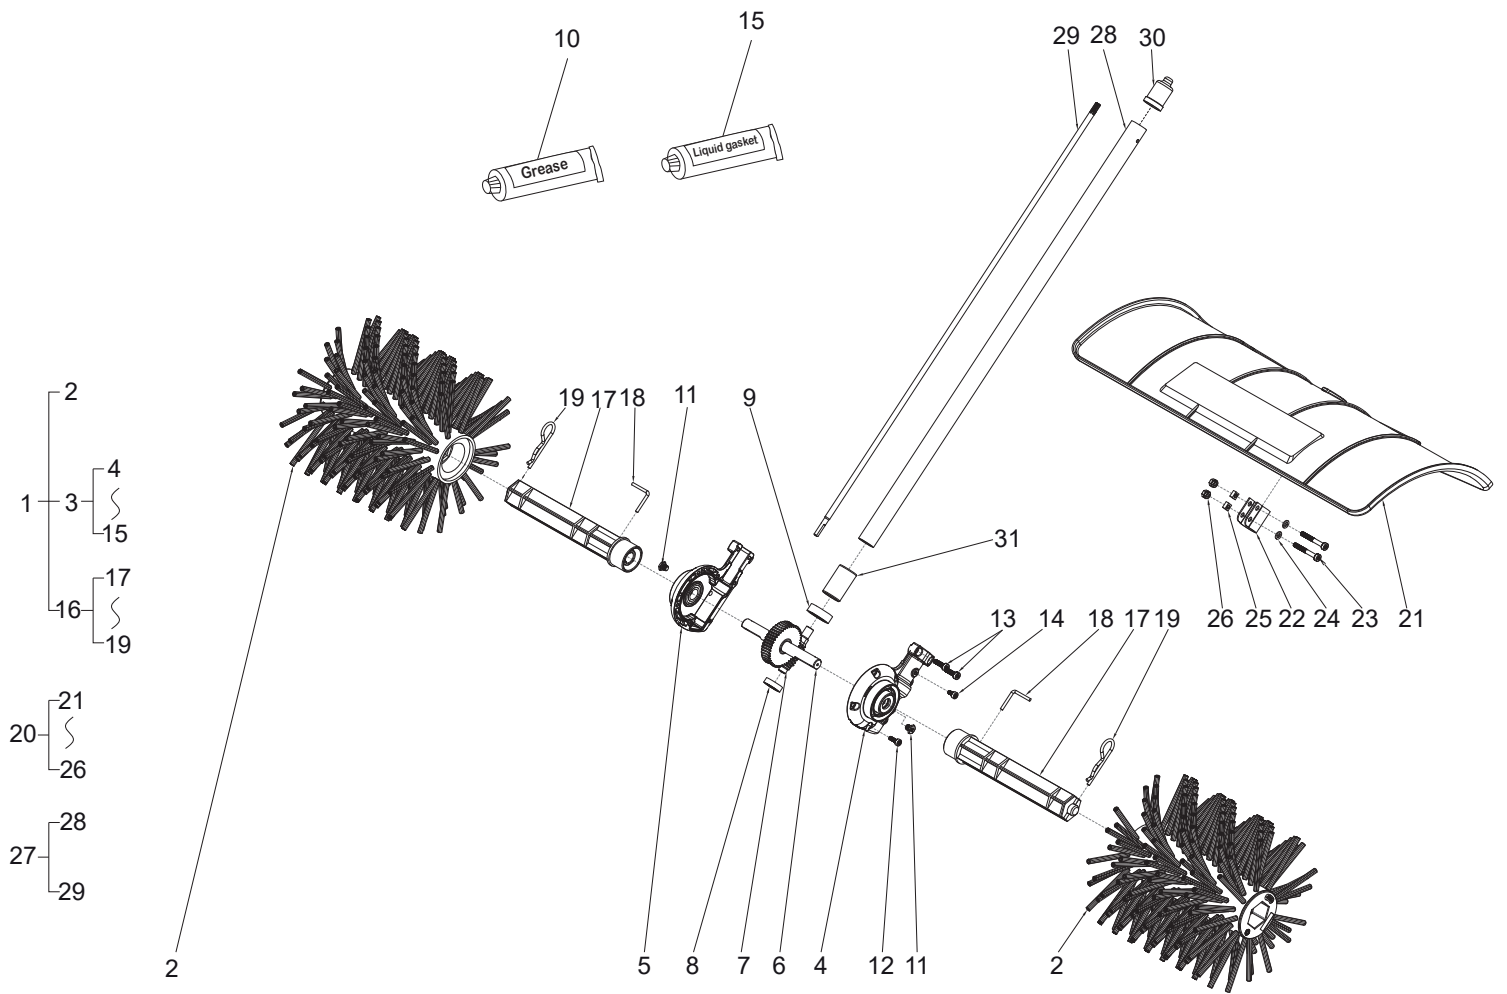

Ersatzteilliste
G-Force Multi-Fit
Kehraufsatz
Art.Nr. SZ120-390

Inhalt

Multi-Fit Kehraufsatz.	3
Ersatzteilnummern	4

Multi-Fit Kehraufsatz

Ersatzteilnummern

Pos. Nr.	Art. Nr.	Beschreibung	Anzahl	Anmerkung
1	55-LSL67930000C	Kehrbürstensatz Kpl.	1	
2	55-LS362220000C	Kehrbürste Kpl.	2	
Ohne Nr.	55-LS362020100C	Kehrbürste	2	
Ohne Nr.	55-LS362220300C	Seitendeckel	1	
3	55-LS67835000C	Getriebe Kpl.	1	
4	55-LSL68231000C	Getriebegehäuse A Kpl.	1	
Ohne Nr.	55-LS372130110C	Getriebegehäuse	1	
Ohne Nr.	55-LS039173007C	Simmerring	1	
Ohne Nr.	55-LS035600302C	Kugellager 6003ZZ	1	6003ZZ
5	55-LSL68232000C	Getriebegehäuse B Kpl.	1	
Ohne Nr.	55-LSL10030221CPA	Getriebegehäuse B	1	
Ohne Nr.	55-LS039173007C	Simmerring	1	
Ohne Nr.	55-LS035600302C	Kugellager 6003ZZ	1	6003ZZ
6	55-LS361030300C	Schneckenrad kpl.	1	
Ohne Nr.	55-LS361030600C	Welle	1	
Ohne Nr.	55-LSL49730400C	Schneckenrad	1	
7	55-LSL10030800C	Schnecke Kpl.	1	
Ohne Nr.	55-LS312910500C	Gummiverschluss	1	
Ohne Nr.	55-LSL10030500C	Schnecke	1	
8	55-LS035600102C	Kugellager 6001ZZ	1	6001ZZ
9	55-LS035630103C	Kugellager 6301LL	1	6301LL
10	55-LS056041200	Flüssigdichtung	1g	
11	55-LS105133100JW3	Verschlusschraube	2	
12	55-LS065051500CW3	Torxschraube	6	M5X15
13	55-LS065062000CW3	Torxschraube	2	M6X20
14	55-LS065051000CW3	Torxschraube	1	M5x10
15	55-LS056020600	Fett	40g±2g	
16	55-LS361050000C	Antriebswelle Kpl.	2	
17	55-LS361050100C	Antriebswelle	1	
18	55-LS361050200C	Sicherungssplint	1	
19	55-LS313410710CW3	Federstecker	1	
20	55-LS361245000	Schutzabdeckung Kpl.	1	
21	55-LS361245100C	Schutzabdeckung	1	
22	55-LS361245200C	Befestigungswinkel	1	26
23	55-LS065064520JW3	Torxschraube	2	M6x45
24	55-LS031060000JW3	Scheibe	2	M6
25	55-LS0330600P0W3	Mutter	2	M6
26	55-LS0330600D0JW3	Kontermutter mit Bund	2	M6
27	55-LSL64620010C	Antriebsrohr Kpl.	1	
28	55-LSL64620110C	Schaftrohr Kpl.	1	
Ohne Nr.	55-LSL64620210C	Schaftrohr	1	
Ohne Nr.	55-LS122091211C	Buchsenbaugruppe	3	
29	55-LSL64621100C	Antriebswelle	1	
30	55-LS155020500C	Schutzabdeckung	2	
31	55-LS173642400C	Haken C	1	