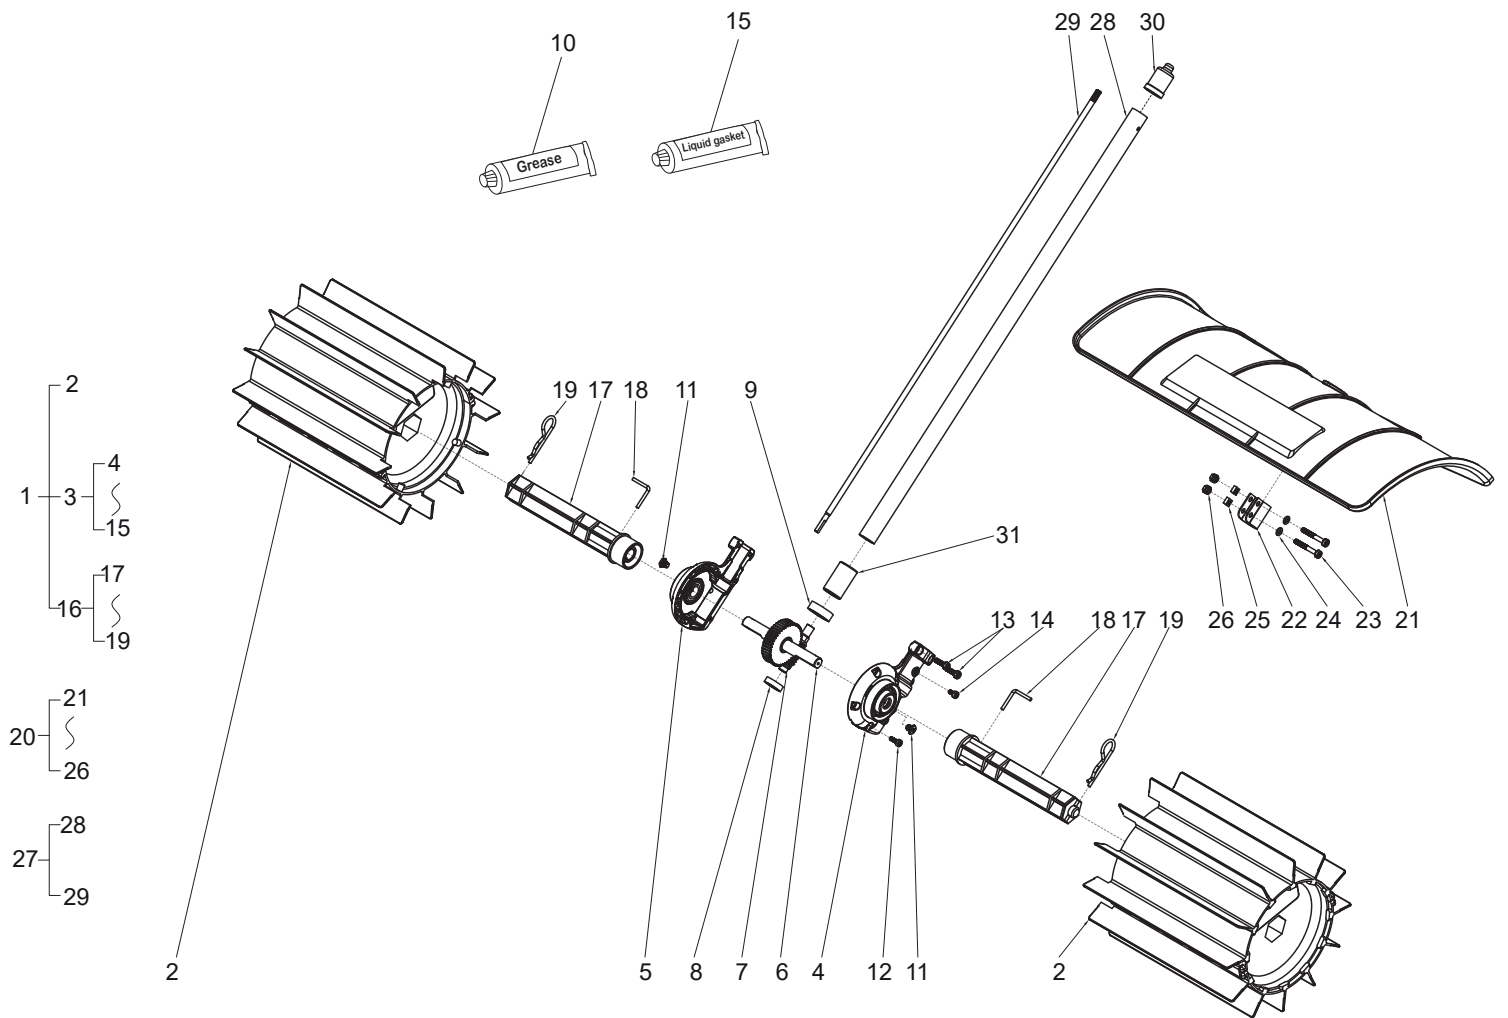

Ersatzteilliste
G-Force Multi-Fit
Gummikehraufsatz
Art.Nr. SZ120-400

Inhalt

Multi-Fit Gummikehraufsatz	3
Ersatzteilnummern	4
Multi-Fit Gummikehraufsatz	5
Ersatzteilnummern	6

Multi-Fit Gummikehraufsatz

Ersatzteilnummern