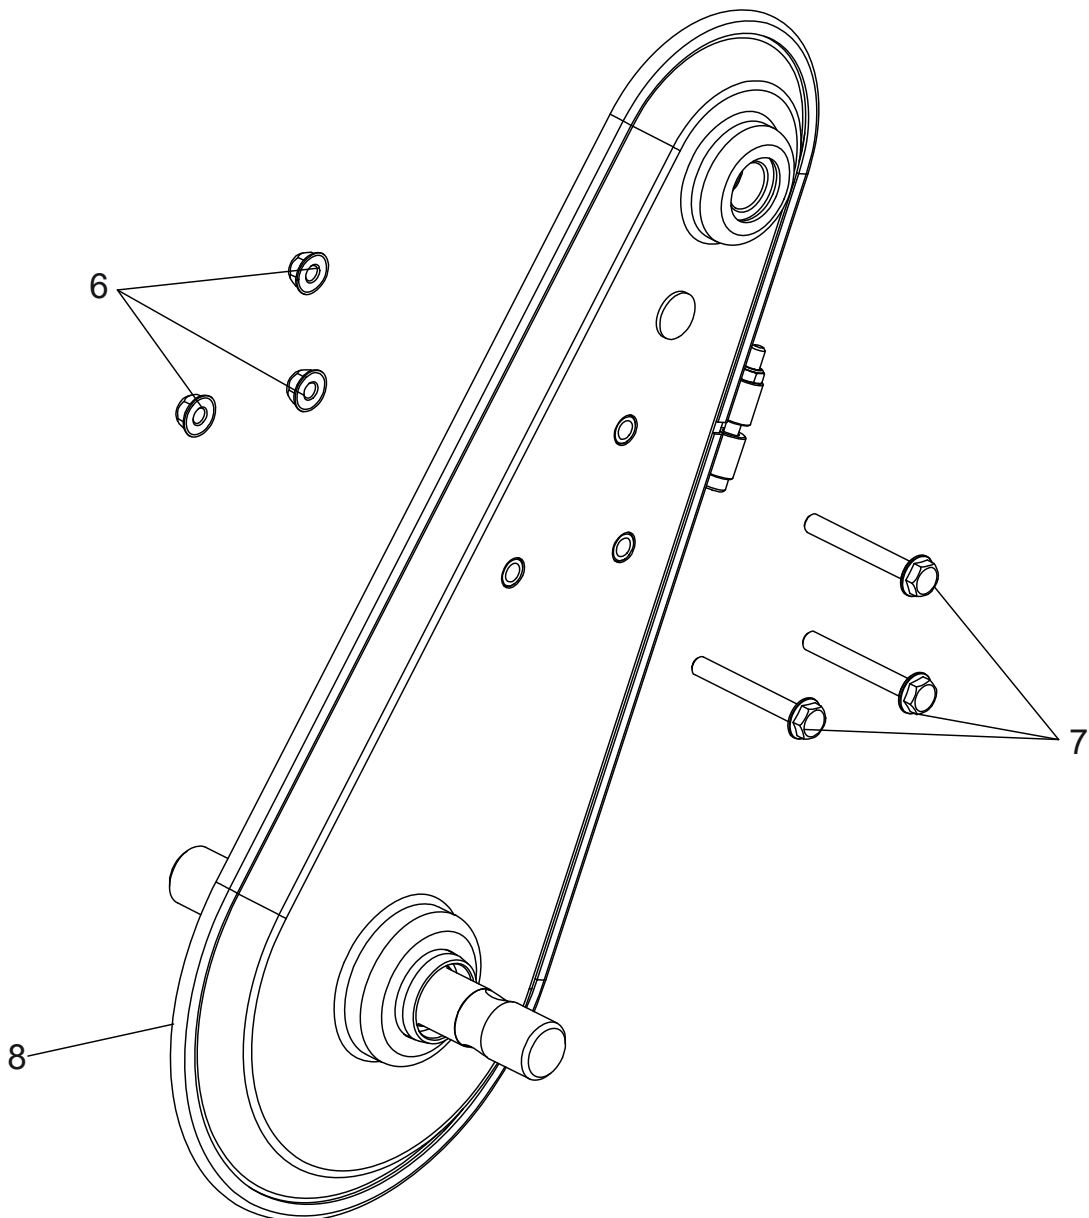

Hackabdeckung & Hackgetriebe

ET-Nummern

Pos.	Artikel Nummer	Beschreibung	Anz.	Anmerkung
1	3002180303	Schutzabdeckung M1201 Schwarz RAL9005	2	
1	3002180503	Schutzabdeckung M1201 Grau (8120)	2	
1	3002181303	Schutzabdeckung M1201 Rot RAL3001	2	
2	0503000094	Aufkleber, Kombisicherheit	1	
3	0340010219	Erweiterung für Schutzabdeckung	2	Orange RAL2009
3	0340010164	Erweiterung für Schutzabdeckung	2	Schwarz RAL9005
3	340010165	Erweiterung für Schutzabdeckung	2	Rot RAL3001
3	0340010179	Erweiterung für Schutzabdeckung	2	Blau RAL5010
3	0340010182	Erweiterung für Schutzabdeckung	2	Grün RAL6029
3	0340010185	Erweiterung für Schutzabdeckung	2	Gelb RAL1003
4	0300210602	Sechskantmutter, Polyamidklemmteil, M6 DIN985	4	
5	0300010609	Sechskantschraube mit Flansch M6x16 DIN6921	4	
6	0300210805	Sicherungsmuttern mit Flansch M8 DIN 6927/ISO 7044	3	
7	0300010842	Sechskantschraube mit Flansch M8x60 DIN 6921/ISO 8102	3	
8	3001000027	Getriebe Kpl. 1/5	1	Grau Pubert