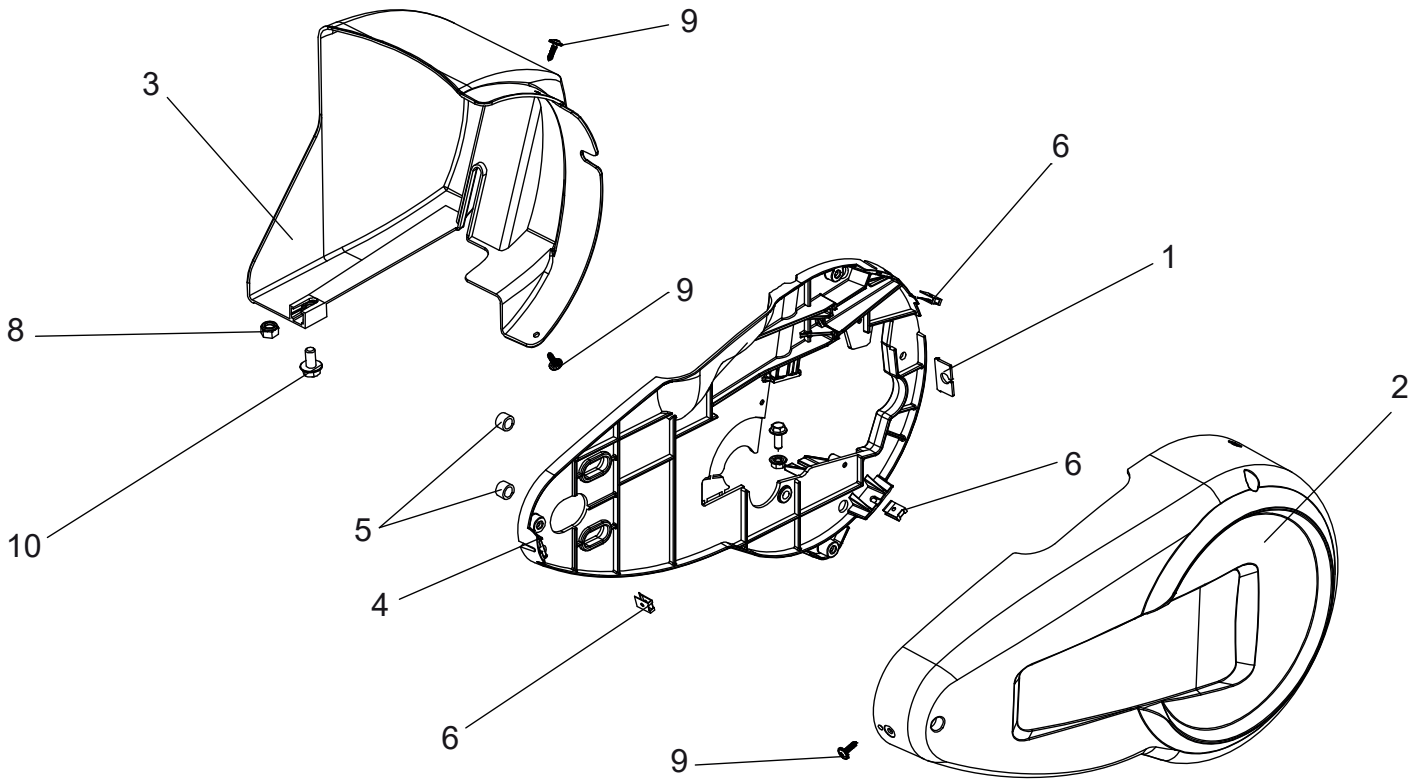

Keilriemenabdeckung & Spannrolle

ET-Nummern

Pos.	Artikel Nummer	Beschreibung	Anz.	Anmerkung
1	3003210010	Klemmmutter	1	
2	0340010218	Keilriemenabdeckung M1201 MK2	1	Orange RAL2009
2	0340010203	Keilriemenabdeckung M1201 MK2	1	Grün RAL6029
2	0340010202	Keilriemenabdeckung M1201 MK2	1	Blau RAL5010
2	0340010201	Keilriemenabdeckung M1201 MK2	1	Rot RAL3001
2	0340010198	Keilriemenabdeckung M1201 MK2	1	Schwarz RAL9005
3	0340010220	Innere Keilriemenabdeckung M1201	1	Orange RAL2009
3	0340010192	Innere Keilriemenabdeckung M1201	1	Blau RAL5010
3	0340010181	Innere Keilriemenabdeckung M1201	1	Grün RAL6029
3	0340010163	Innere Keilriemenabdeckung M1201	1	Rot RAL9005
3	0340010161	Innere Keilriemenabdeckung M1201	1	Schwarz RAL9005
4	0340010159	Kunststoffabdeckungsplatte M1201 (Rückwärts)	1	
5	0302020010	Distanzhülse 013x09x8.5	2	
6	0301050001	Klemmmutter 4.2	3	
7	0300260601	Sechskantmutter mit Flansch M6 DIN6923	1	
8	0300210802	Sechskantmutter, Polyamidklemmteil M8 DIN985	1	
9	0300080405	Blechschraube Kreuzkopf 4.2x16Z DIN7982	3	
10	0300010815	Sechskantschraube mit Flansch M8x16 DIN6921	1	
11	0300010609	Sechskantschraube mit Flansch M6x16 DIN6921	1	
12	3001000040	Spannarm Kpl. xV02x25	1	
13	3002000201	Spannarm Primo	1	
14	0341000003	Spannrolle	1	
15	0300011003	Sechskantschraube mit Gewinde bis Kopf M10x35 ISO4017	1	
16	0300011207	Sechskantschraube mit Schaft M12x60 ISO4014	1	
17	0300401201	Unterlegscheibe 13X27X2,5 NFE25513	1	
18	0302020231	Distanzbuchse 12.2X18X24X5.15	1	
19	0302020229	Distanzbuchse 16X13X32.7	1	
20	0300211201	Sechskantmutter, Polyamidklemmteil, M12 ISO10511	1	
21	0302020235	Distanzbuchse 10.5X16X8.4	1	
22	0300211001	Sechskantmutter, Polyamidklemmteil, M10 ISO10511	1