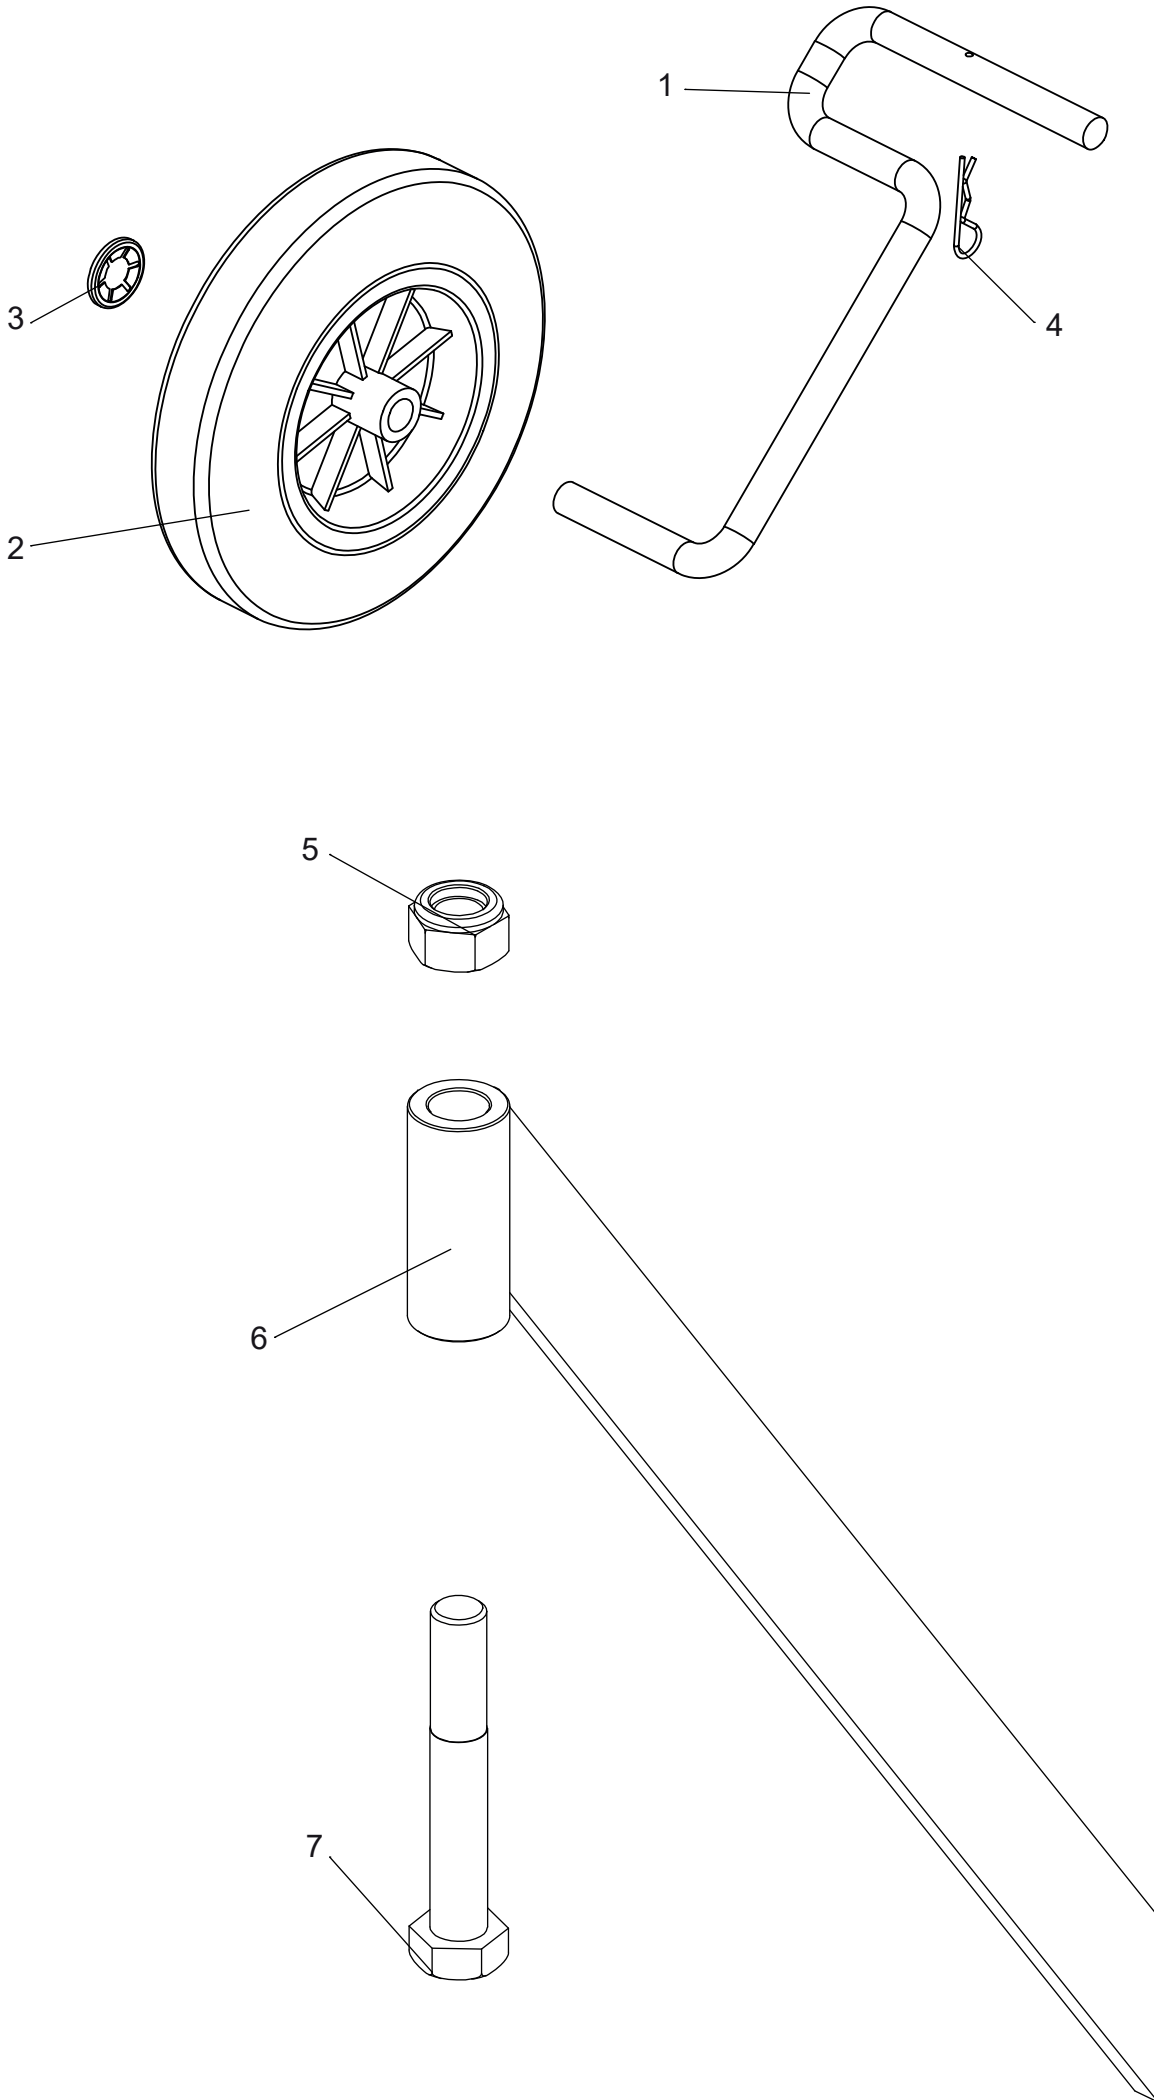

Transportrad & Hacksporn

ET-Nummern

Pos.	Artikel Nummer	Beschreibung	Anz.	Anmerkung
1	3002000107	Aufnahme für Transportrad D14	1	
2	0309000030	Laufgrad D200 Bohrung 14LG. 60	1	
3	0300461401	Starlockscheibe $\varnothing$14	1	
4	0301030001	Sicherungssplint 2ZX50	1	
5	0300211402	Sechskantmutter, Polyamidklemmteil M14 ISO10511	1	
6	3002000302	Hacksporn schwarz	1	
7	0300011401	Sechskantschrauben mit Schaft, M14x90	1