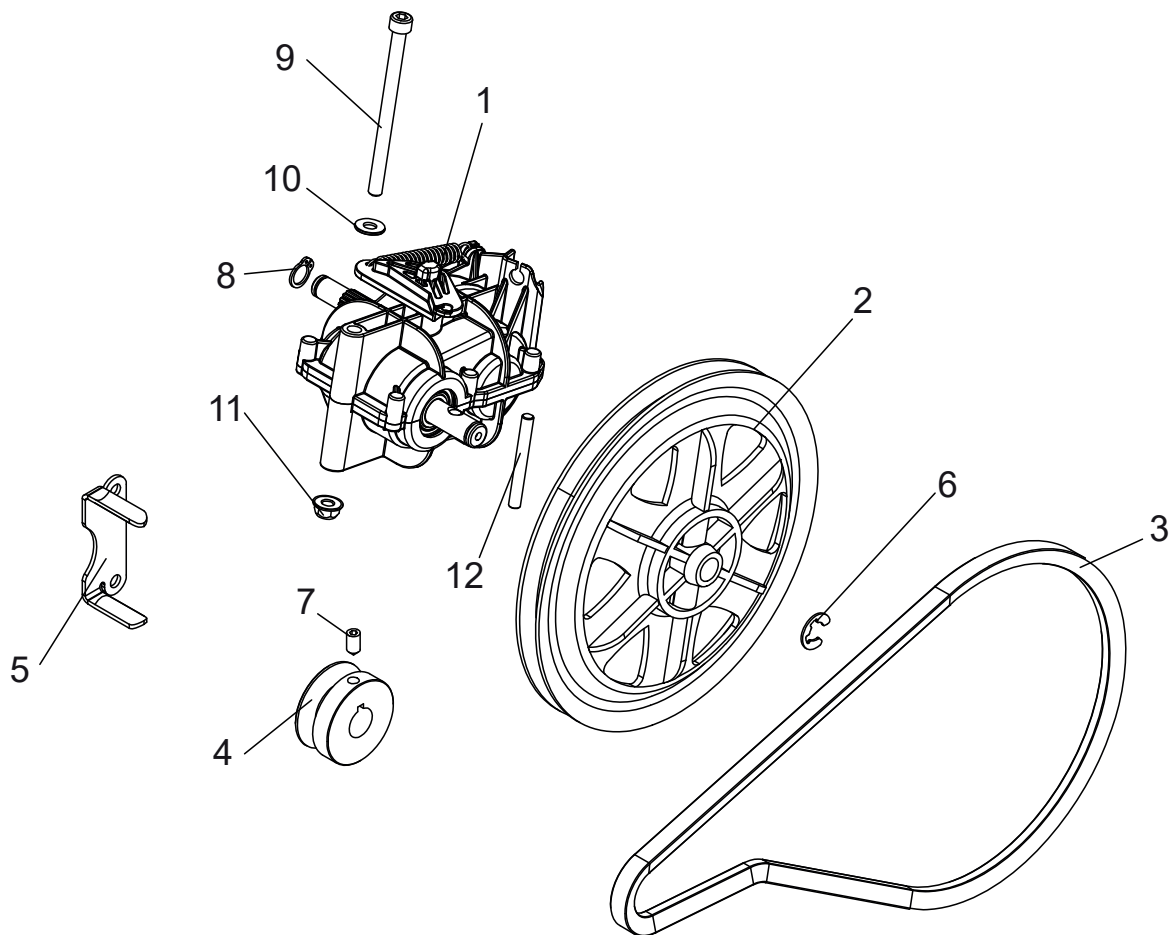

Antrieb & Anbauteile Motor

ET-Nummern

Pos.	Artikel Nummer	Beschreibung	Anz.	Anmerkung
1	8300000102	Getriebe 1V & 1R	1	
2	0341000007	Riemenscheibe	1	
3	0306030002	Keilriemen BS	1	
4	0306060005	Motorriemenscheibe D55, Bohrung 19,06	1	
5	0304000035	Keilriemenführung D55	1	
6	0301070026	E-Typsicherungsring Æ12	1	
7	0300040801	Gewindestift mit Spitze M8x16 ISO4027	1	
8	0301070027	Wellensicherungsring 13.5x1.5	1	
9	0300020806	Zylinderschraube mit Innensechskant M8x110 ISO 4762	1	
10	0300400802	Tellerscheibe M 8X18X1.5 Z NFE25513	1	
11	0300210805	Mutter selbstsichernd mit Bund M8 ISO7044	1	
12	0302010021	Fixierschaft	1	
13	0330012003	Auspuffgitter	1	GX120 /GX160 UT1
13	0330012007	Auspuffgitter	1	GX200 UT1
13	0330012009	Auspuffgitter	1	GP160
13	0330012010	Auspuffgitter	1	GP200
13	0330032001	Auspuffgitter	1	EP/EX
13	0330062003	Auspuffgitter	1	LC170F
13	0330082002	Auspuffgitter	1	GT400
13	0330082003	Auspuffgitter	1	GT600
13	0330092003	Auspuffgitter	1	R180/R210
13	0330102001	Auspuffgitter	1	Kohler SH265
14	03000010507	Sechskantschraube M5x10	2	LC170
14	0300010613	Sechskantschraube M6x12	2	GT400/GT600
14	0300010620	Sechskantschraube M6x10 EMB LISSE CL6.8	2	EP
14	0300080501	Linsenschraube mit Kreuzschlitz M5x10 ISO 7045	2	GX120/GX160/GP160/GP200/R180/R210
15	0300080404	Linsen-Blechschauben mit Phillips-Kreuzschlitz 4,8x9,5 ISO7049	1	EP
15	0300080602	Linsen-Blechschauben mit Phillips-Kreuzschlitz 6,3x13 ISO7049	1	GX120/GX160/GP160
16	0301040001	Paßfeder 4,76X40 DIN6885	1	
17	0300430801	Unterlegscheibe 8,2X16X1,4 NFE25511	2	
18	0300010807	Sechskantschraube mit Schaft mit Schaft M8x30 ISO4014	2	750B&S/LC170/R180/R120