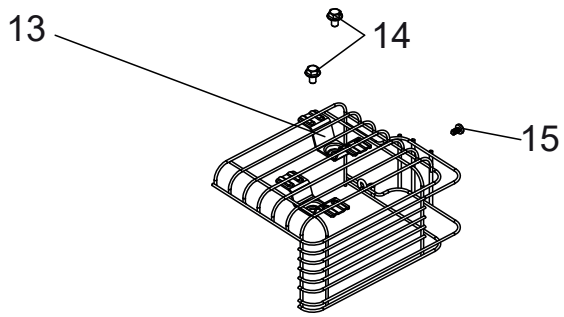

ET-Nummern

Pos.	Artikel Nummer	Beschreibung	Anz.	Anmerkung
1	8300000102	Getriebe 1V & 1R	1	
2	0341000007	Riemenscheibe	1	
3	0306030002	Keilriemen BS	1	
4	0306060005	Motorriemenscheibe D55, Bohrung 19,06	1	
5	0304000035	Keilriemenführung D55	1	
6	0301070026	E-Typsicherungsring Æ12	1	
7	0300040801	Gewindestift mit Spitze M8x16 ISO4027	1	
8	0301070027	Wellensicherungsring 13.5x1.5	1	
9	0300020806	Zylinderschraube mit Innensechskant M8x110 ISO 4762	1	
10	0300400802	Tellerscheibe M 8X18X1.5 Z NFE25513	1	
11	0300210805	Mutter selbstsichernd mit Bund M8 ISO7044	1	
12	0302010021	Fixierschaft	1	
13	0330012003	Auspuffgitter	1	GX120 /GX160 UT1
13	0330012007	Auspuffgitter	1	GX200 UT1
13	0330012009	Auspuffgitter	1	GP160
13	0330012010	Auspuffgitter	1	GP200
13	0330032001	Auspuffgitter	1	EP/EX
13	0330062003	Auspuffgitter	1	LC170F
13	0330082002	Auspuffgitter	1	GT400
13	0330082003	Auspuffgitter	1	GT600
13	0330092003	Auspuffgitter	1	R180/R210
13	0330102001	Auspuffgitter	1	Kohler SH265
14	03000010507	Sechskantschraube M5x10	2	LC170
14	0300010613	Sechskantschraube M6x12	2	GT400/GT600
14	0300010620	Sechskantschraube M6x10 EMB LISSE CL6.8	2	EP
14	0300080501	Linsenschraube mit Kreuzschlitz M5x10 ISO 7045	2	GX120/GX160/GP160/GP200/R180/R210
15	0300080404	Linsen-Blechschauben mit Phillips-Kreuzschlitz 4,8x9,5 ISO7049	1	EP
15	0300080602	Linsen-Blechschauben mit Phillips-Kreuzschlitz 6,3x13 ISO7049	1	GX120/GX160/GP160
16	0301040001	Paßfeder 4,76X40 DIN6885	1	
17	0300430801	Unterlegscheibe 8,2X16X1,4 NFE25511	2	
18	0300010807	Sechskantschraube mit Schaft mit Schaft M8x30 ISO4014	2	750B&S/LC170/R180/R120

Antrieb & Anbauteile Motor