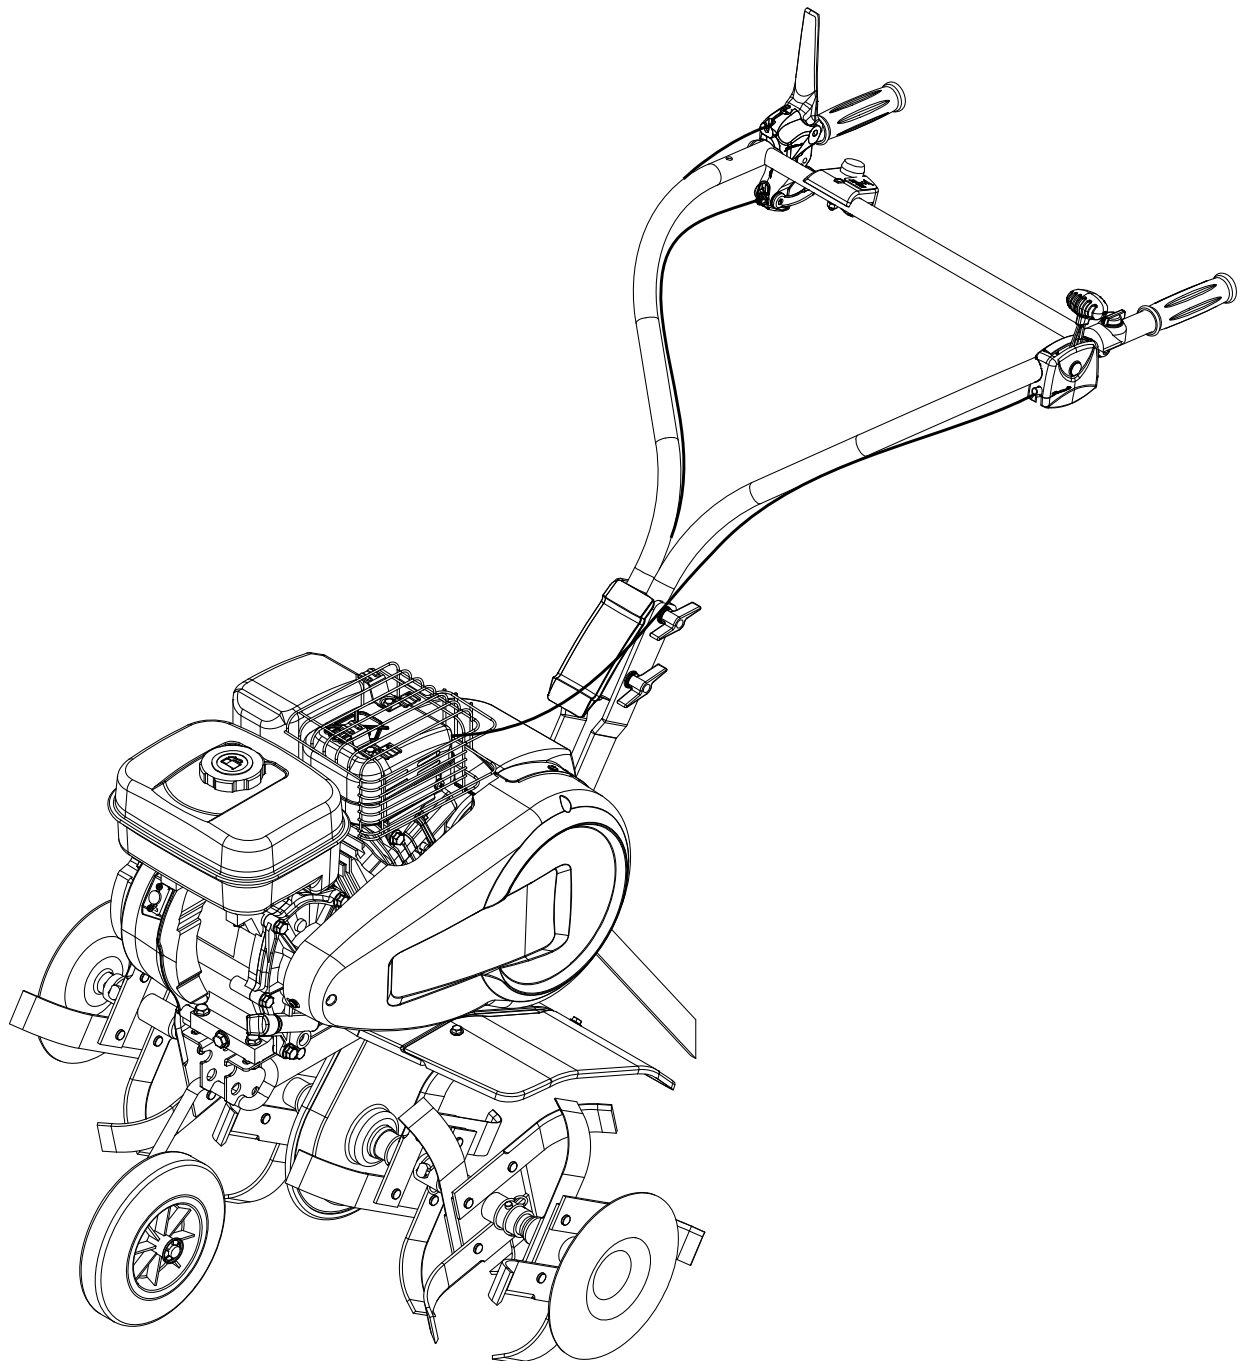

Ersatzteilliste

Motorhacke MH861B

Artikelnummer MH861B

ab S/N 2006300953

Inhalt

Rahmen	3
ET-Nummern	4
Hackabdeckung & Hackgetriebe	5
ET-Nummern	6
Einzelteile für Hackgetriebe	7
ET-Nummern	8
Antrieb & Anbauteile Motor	9
ET-Nummern	10
Antrieb & Anbauteile Motor	11
ET-Nummern	12
Keilriemenabdeckung & Spannrolle	13
ET-Nummern	14
Holm	15
ET-Nummern	16
Transportrad & Hacksporn	17
ET-Nummern	18
Hacksatz	19
ET-Nummern	20
Gaszug & Optionaler E-Start	21
ET-Nummern	22