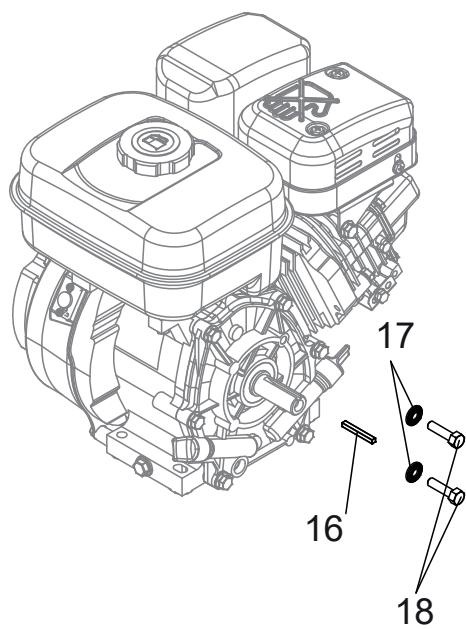

Antrieb & Anbauteile Motor

ET-Nummern

Pos.	Artikel Nummer	Beschreibung	Anz.	Anmerkung
1	8300000102	Getriebe 1V & 1R	1	
2	0341000007	Riemenscheibe	1	
3	0306030002	Keilriemen BS	1	
4	0306060005	Motorriemenscheibe D55, Bohrung 19,06	1	
5	0304000035	Keilriemenführung D55	1	
6	0301070026	E-Typsicherungsring Æ12	1	
7	0300040801	Gewindestift mit Spitze M8x16 ISO4027	1	
8	0301070027	Wellensicherungsring 13.5x1.5	1	
9	0300020806	Zylinderschraube mit Innensechskant M8x110 ISO 4762	1	
10	0300400802	Tellerscheibe M 8X18X1.5 Z NFE25513	1	
11	0300210805	Mutter selbstsichernd mit Bund M8 ISO7044	1	
12	0302010021	Fixierschaft	1	
13	0330012003	Auspuffgitter	1	GX120 /GX160 UT1
13	0330012007	Auspuffgitter	1	GX200 UT1
13	0330012009	Auspuffgitter	1	GP160
13	0330012010	Auspuffgitter	1	GP200
13	0330032001	Auspuffgitter	1	EP/EX
13	0330062003	Auspuffgitter	1	LC170F
13	0330082002	Auspuffgitter	1	GT400
13	0330082003	Auspuffgitter	1	GT600
13	0330092003	Auspuffgitter	1	R180/R210
13	0330102001	Auspuffgitter	1	Kohler SH265
14	03000010507	Sechskantschraube M5x10	2	LC170
14	0300010613	Sechskantschraube M6x12	2	GT400/GT600
14	0300010620	Sechskantschraube M6x10 EMB LISSE CL6.8	2	EP
14	0300080501	Linsenschraube mit Kreuzschlitz M5x10 ISO 7045	2	GX120/GX160/GP160/GP200/R180/R210
15	0300080404	Linsen-Blechschauben mit Phillips-Kreuzschlitz 4,8x9,5 ISO7049	1	EP
15	0300080602	Linsen-Blechschauben mit Phillips-Kreuzschlitz 6,3x13 ISO7049	1	GX120/GX160/GP160
16	0301040001	Paßfeder 4,76X40 DIN6885	1	
17	0300430801	Unterlegscheibe 8,2X16X1,4 NFE25511	2	
18	0300010807	Sechskantschraube mit Schaft mit Schaft M8x30 ISO4014	2	750B&S/LC170/R180/R120