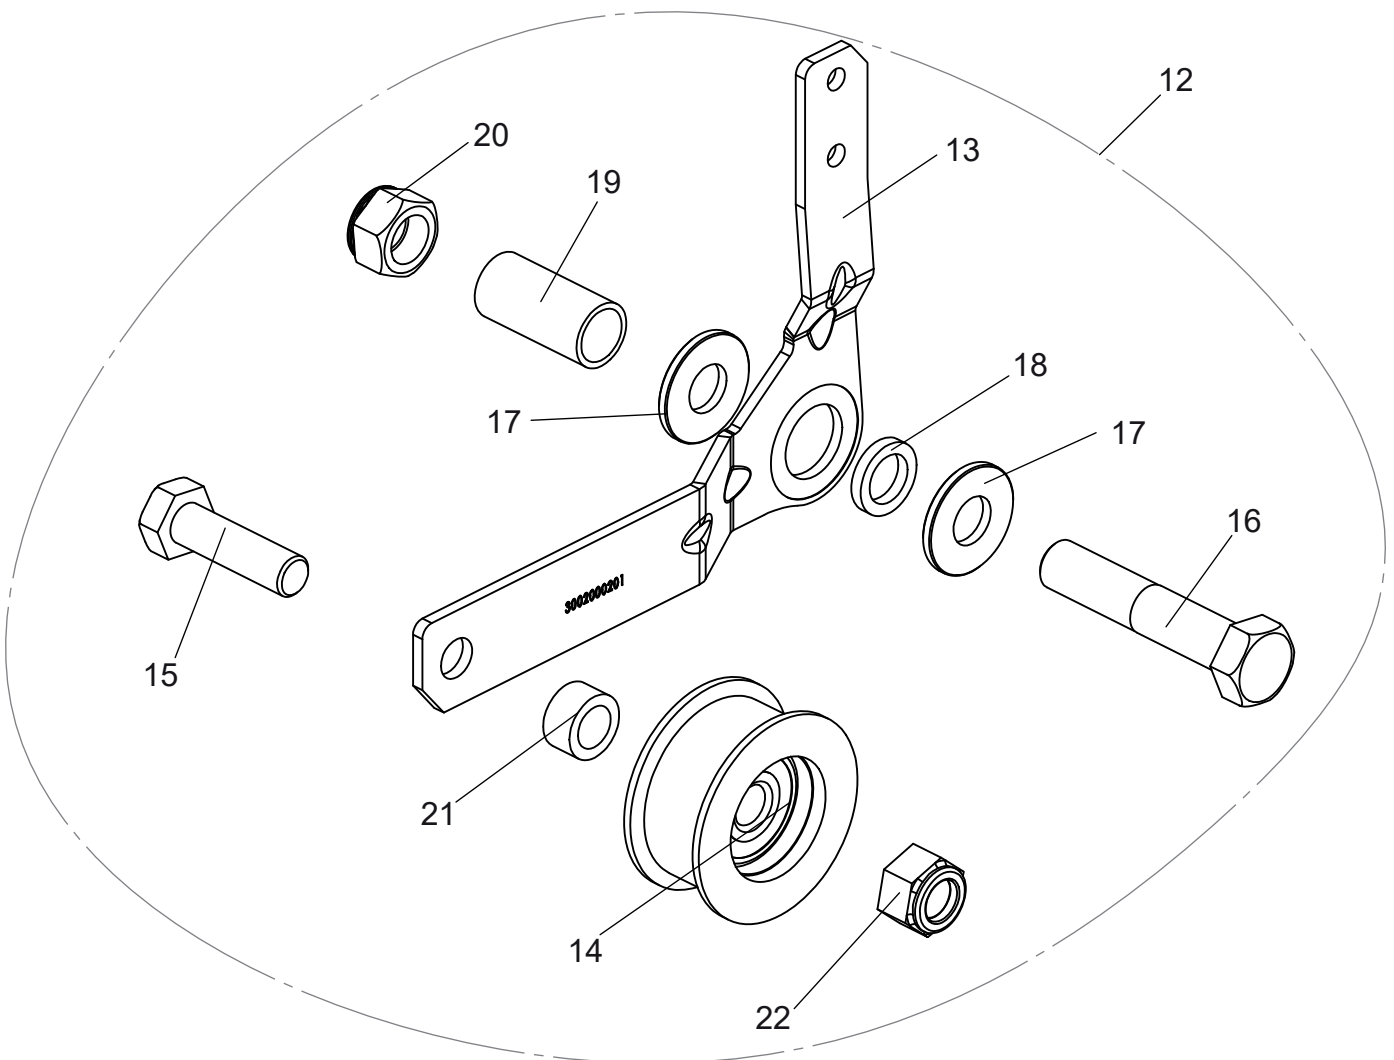

Keilriemenabdeckung & Spannrolle

ET-Nummern

Pos.	Artikel Nummer	Beschreibung	Anz.	Anmerkung
1	3003210010	Klemmmutter	1	
2	0340010218	Keilriemenabdeckung M1201 MK2	1	Orange RAL2009
2	0340010203	Keilriemenabdeckung M1201 MK2	1	Grün RAL6029
2	0340010202	Keilriemenabdeckung M1201 MK2	1	Blau RAL5010
2	0340010201	Keilriemenabdeckung M1201 MK2	1	Rot RAL3001
2	0340010198	Keilriemenabdeckung M1201 MK2	1	Schwarz RAL9005
3	0340010220	Innere Keilriemenabdeckung M1201	1	Orange RAL2009
3	0340010192	Innere Keilriemenabdeckung M1201	1	Blau RAL5010
3	0340010181	Innere Keilriemenabdeckung M1201	1	Grün RAL6029
3	0340010163	Innere Keilriemenabdeckung M1201	1	Rot RAL9005
3	0340010161	Innere Keilriemenabdeckung M1201	1	Schwarz RAL9005
4	0340010159	Kunststoffabdeckungsplatte M1201 (Rückwärts)	1	
5	0302020010	Distanzhülse 013x09x8.5	2	
6	0301050001	Klemmmutter 4.2	3	
7	0300260601	Sechskantmutter mit Flansch M6 DIN6923	1	
8	0300210802	Sechskantmutter, Polyamidklemmteil M8 DIN985	1	
9	0300080405	Blechschraube Kreuzkopf 4.2x16Z DIN7982	3	
10	0300010815	Sechskantschraube mit Flansch M8x16 DIN6921	1	
11	0300010609	Sechskantschraube mit Flansch M6x16 DIN6921	1	
12	3001000040	Spannarm Kpl. xV02x25	1	
13	3002000201	Spannarm Primo	1	
14	0341000003	Spannrolle	1	
15	0300011003	Sechskantschraube mit Gewinde bis Kopf M10x35 ISO4017	1	
16	0300011207	Sechskantschraube mit Schaft M12x60 ISO4014	1	
17	0300401201	Unterlegscheibe 13X27X2,5 NFE25513	1	
18	0302020231	Distanzbuchse 12.2X18X24X5.15	1	
19	0302020229	Distanzbuchse 16X13X32.7	1	
20	0300211201	Sechskantmutter, Polyamidklemmteil, M12 ISO10511	1	
21	0302020235	Distanzbuchse 10.5X16X8.4	1	
22	0300211001	Sechskantmutter, Polyamidklemmteil, M10 ISO10511	1