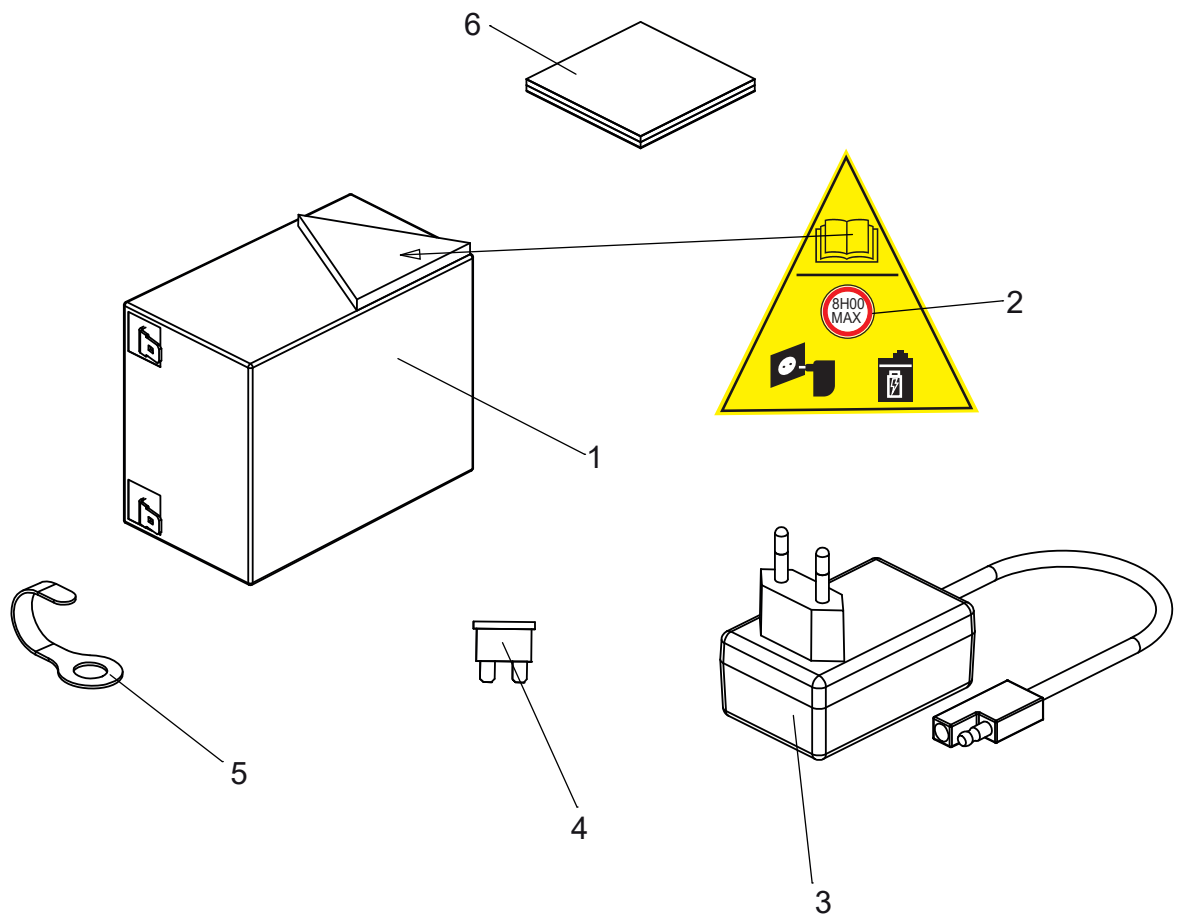

Gaszug & Optionaler E-Start

ET-Nummern

Pos.	Artikel Nummer	Beschreibung	Anz.	Anmerkung
1	8300000001	Batterie 12V-2,9AH	1	Optional
2	0503000105	Aufkleber Ladeanweisung	1	Optional
3	0350060004	Ladegerät 12V	1	Optional
4	0350020003	Sicherung 40A	1	Optional
5	0304000208	Kabelhalter 10x60	1	Optional
6	0301060014	Klemm und Sicherungskleber 50X50	1	Optional
7	0307020023	Gasgriff	1	
8	0308040050	Gaszug X1050xFL60 Z0°	1	
9	0330062001	Schalter An/Aus	1	
10	0503000031	Aufkleber für Schalter An/Aus	1	
11	0503000043	Aufkleber Hase/Igel	1	
12	0503000045	Aufkleber Hase/Igel mit Stop	1	
13	0300080610	Flachrundschrauben mit Vierkantansatz M6x45 ISO8677	1	
14	0300210602	Sechskantmuttern, Polyamidklemmteil, M6 ISO10511	1	
15	0300400301	Scheibe 3,2X9X1	1