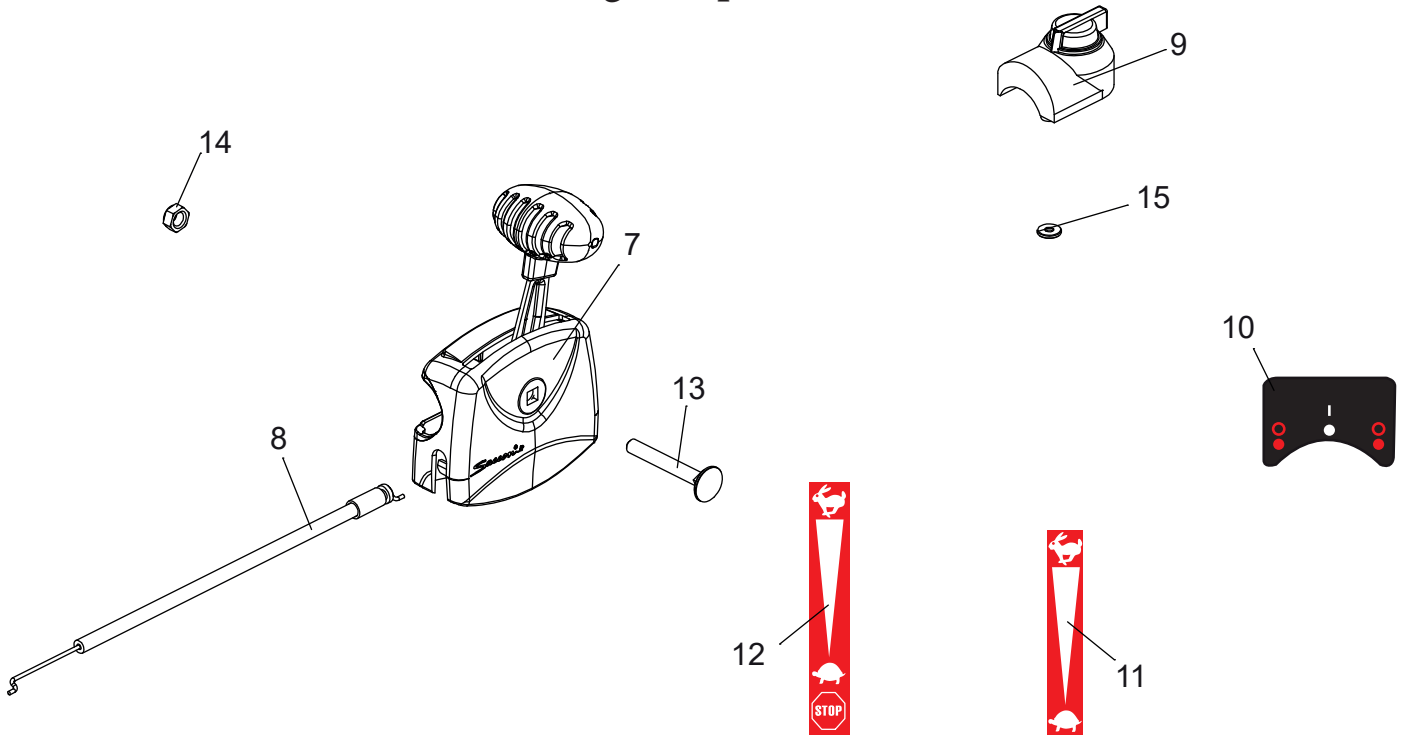

Gaszug & Optionaler E-Start

ET-Nummern

Pos.	Artikel Nummer	Beschreibung	Anz.	Anmerkung
1	8300000001	Batterie 12V-2,9AH	1	Optional
2	0503000105	Aufkleber Ladeanweisung	1	Optional
3	0350060004	Ladegerät 12V	1	Optional
4	0350020003	Sicherung 40A	1	Optional
5	0304000208	Kabelhalter 10x60	1	Optional
6	0301060014	Klemm und Sicherungskleber 50X50	1	Optional
7	0307020023	Gasgriff	1	
8	0308040050	Gaszug X1050xFL60 Z0°	1	
9	0330062001	Schalter An/Aus	1	
10	0503000031	Aufkleber für Schalter An/Aus	1	
11	0503000043	Aufkleber Hase/Igel	1	
12	0503000045	Aufkleber Hase/Igel mit Stop	1	
13	0300080610	Flachrundschrauben mit Vierkantansatz M6x45 ISO8677	1	
14	0300210602	Sechskantmuttern, Polyamidklemmteil, M6 ISO10511	1	
15	0300400301	Scheibe 3,2X9X1	1