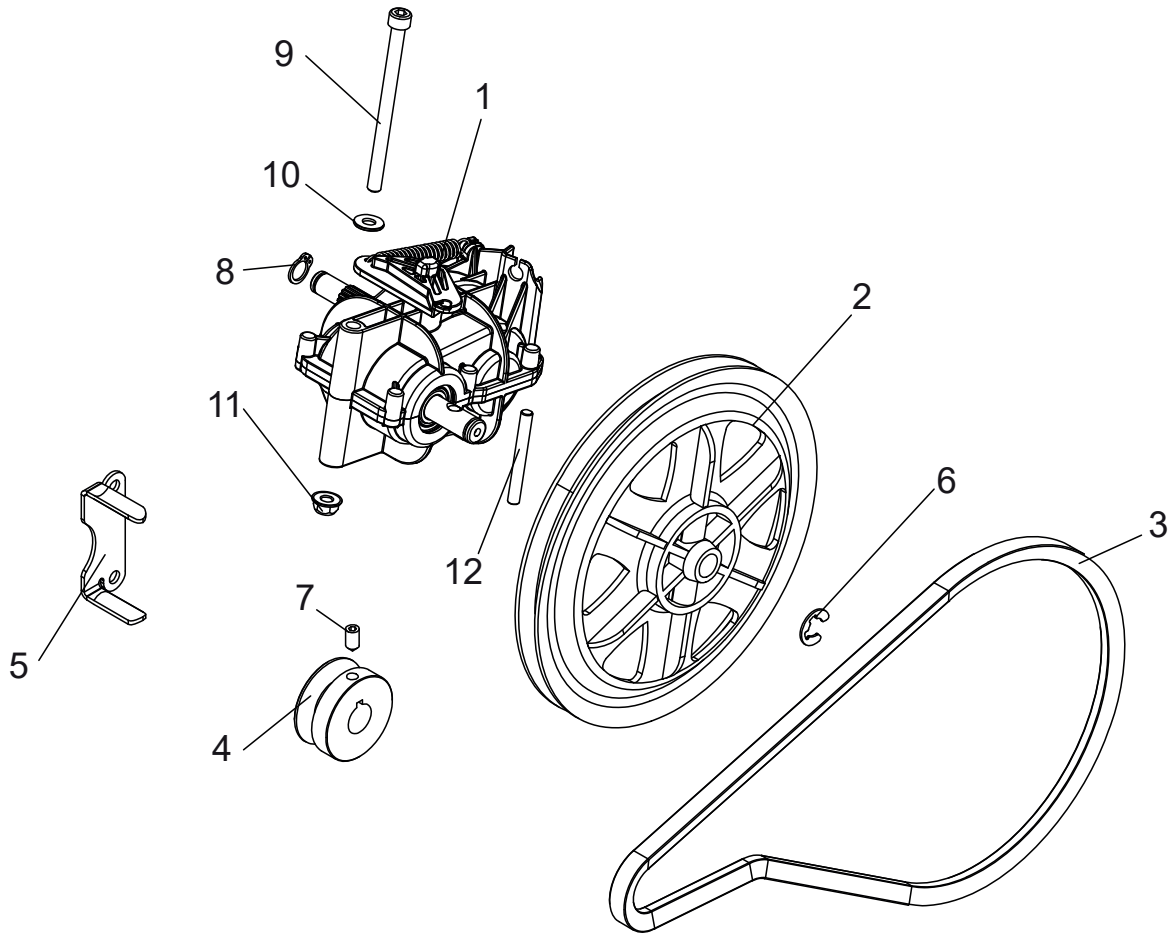

ET-Nummern

Pos.	Artikel Nummer	Beschreibung	Anz.	Anmerkung
1	8300000102	Getriebe 1V & 1R	1	
2	0341000007	Riemenscheibe	1	
3	0306030002	Keilriemen BS	1	
4	0306060005	Motorriemenscheibe D55, Bohrung 19,06	1	
5	0304000035	Keilriemenführung D55	1	
6	0301070026	E-Typsicherungsring Æ12	1	
7	0300040801	Gewindestift mit Spitze M8x16 ISO4027	1	
8	0301070027	Wellensicherungsring 13.5x1.5	1	
9	0300020806	Zylinderschraube mit Innensechskant M8x110 ISO 4762	1	
10	0300400802	Tellerscheibe M 8X18X1.5 Z NFE25513	1	
11	0300210805	Mutter selbstsichernd mit Bund M8 ISO7044	1	
12	0302010021	Fixierschaft	1	
13	0330012003	Auspuffgitter	1	GX120 /GX160 UT1
13	0330012007	Auspuffgitter	1	GX200 UT1
13	0330012009	Auspuffgitter	1	GP160
13	0330012010	Auspuffgitter	1	GP200
13	0330032001	Auspuffgitter	1	EP/EX
13	0330062003	Auspuffgitter	1	LC170F
13	0330082002	Auspuffgitter	1	GT400
13	0330082003	Auspuffgitter	1	GT600
13	0330092003	Auspuffgitter	1	R180/R210
13	0330102001	Auspuffgitter	1	Kohler SH265
14	03000010507	Sechskantschraube M5x10	2	LC170
14	0300010613	Sechskantschraube M6x12	2	GT400/GT600
14	0300010620	Sechskantschraube M6x10 EMB LISSE CL6.8	2	EP
14	0300080501	Linsenschraube mit Kreuzschlitz M5x10 ISO 7045	2	GX120/GX160/GP160/GP200/R180/R210
15	0300080404	Linsen-Blechschauben mit Phillips-Kreuzschlitz 4,8x9,5 ISO7049	1	EP
15	0300080602	Linsen-Blechschauben mit Phillips-Kreuzschlitz 6,3x13 ISO7049	1	GX120/GX160/GP160
16	0301040001	Paßfeder 4,76X40 DIN6885	1	
17	0300430801	Unterlegscheibe 8,2X16X1,4 NFE25511	2	
18	0300010807	Sechskantschraube mit Schaft mit Schaft M8x30 ISO4014	2	750B&S/LC170/R180/R120

Antrieb & Anbauteile Motor