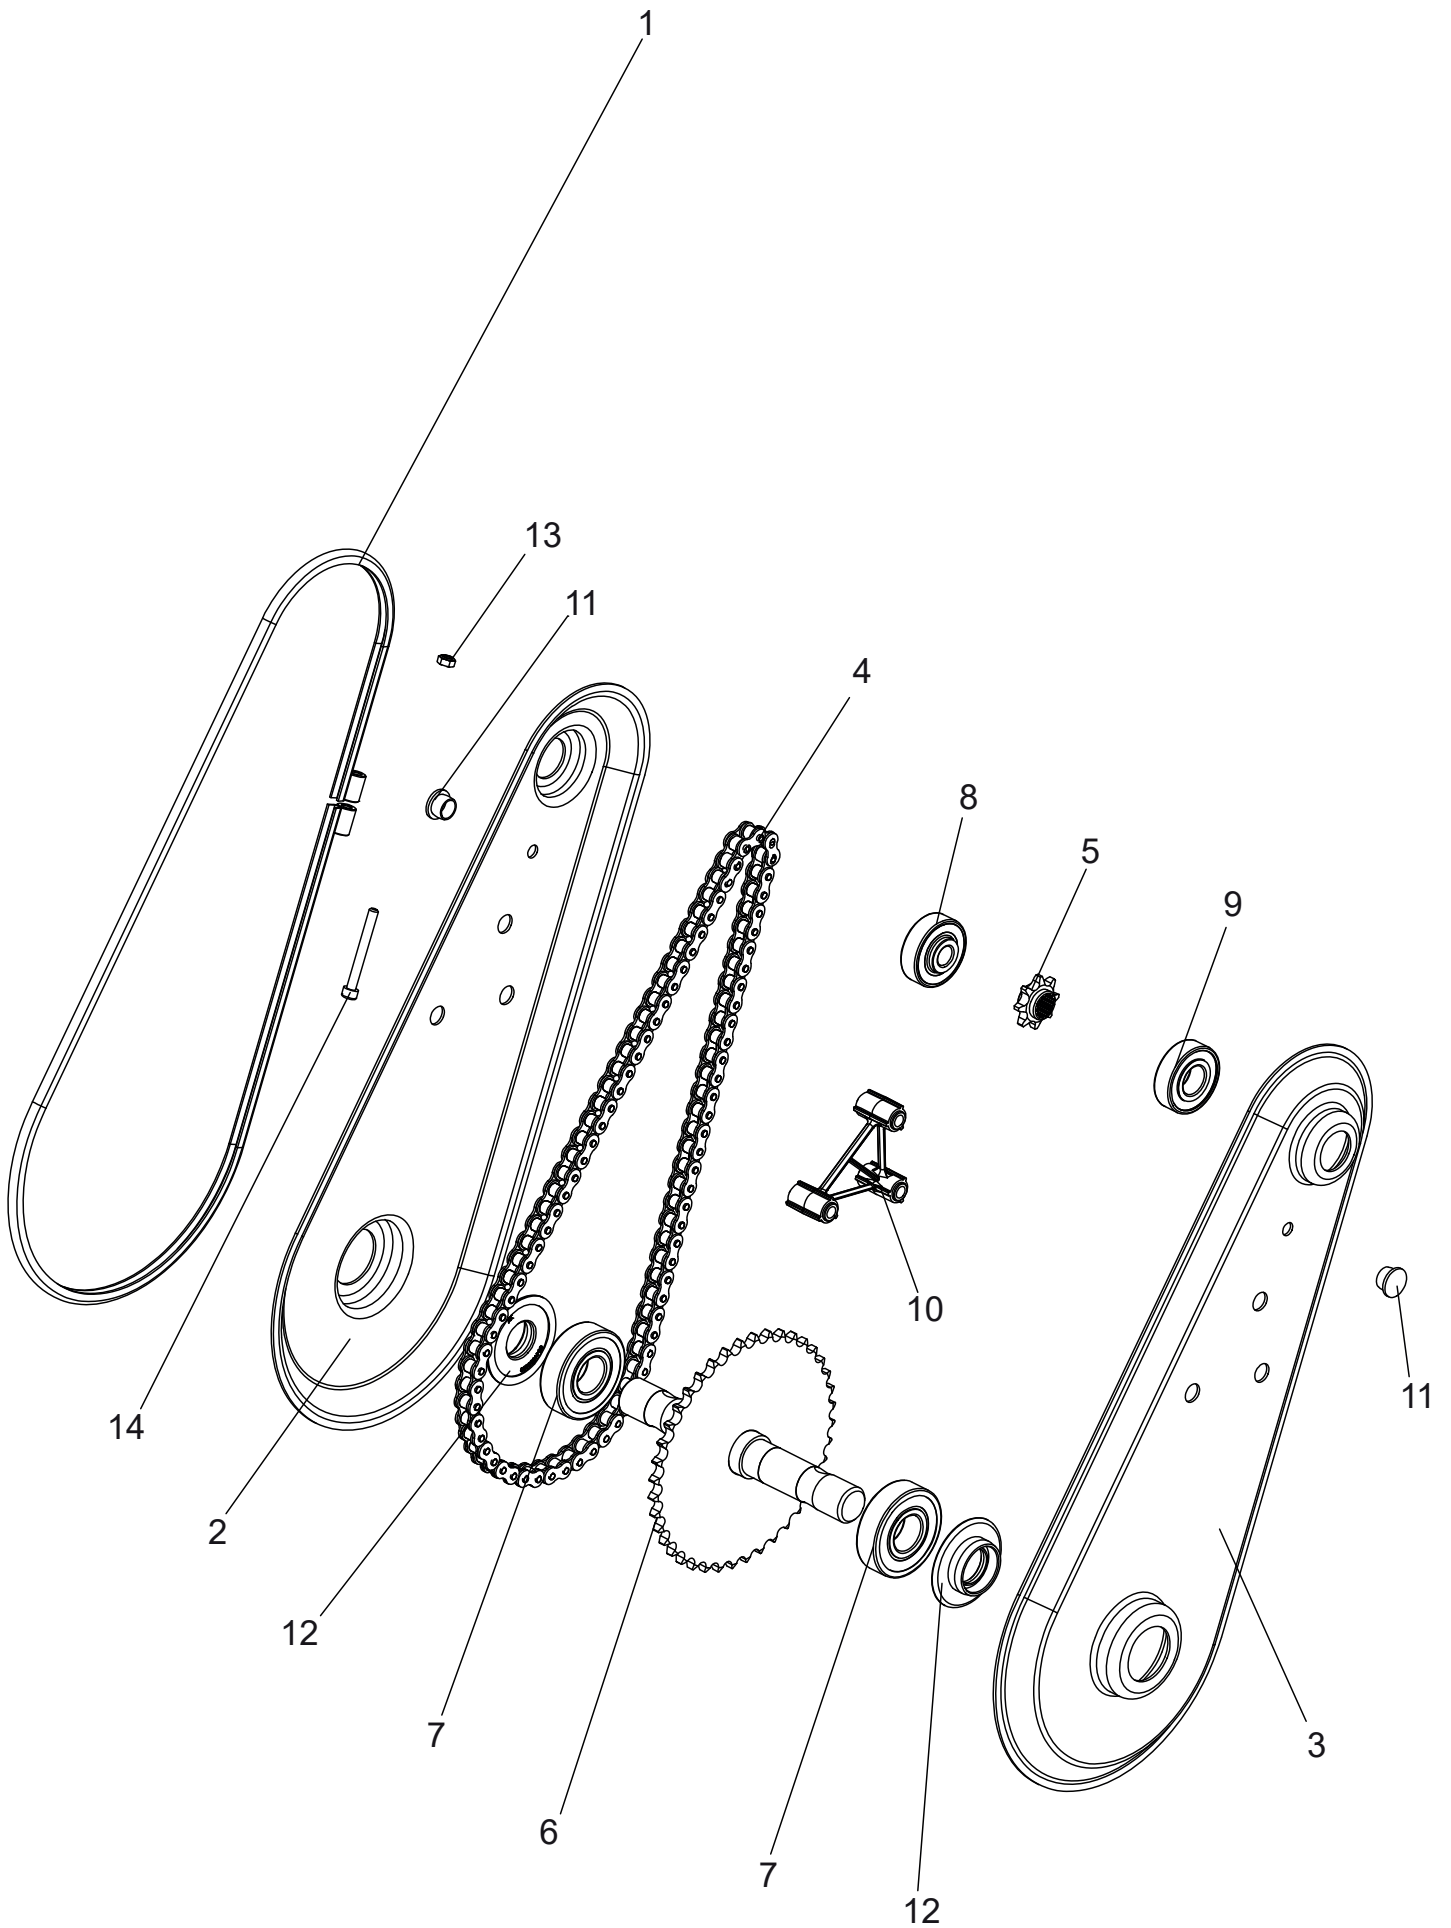

Einzelteile für Hackgetriebe

ET-Nummern

Pos.	Artikel Nummer	Beschreibung	Anz.	Anmerkung
1	3002000306	Ring 1/5	1	Schwarz RAL 9005
1	3002000506	Ring 1/5	1	Grau (8120)
1	3002001306	Ring 1/5	1	Rot (RAL R280)
1	3002001701	Ring 1/5	1	Gelb (RAL1028)
1	3002002301	Ring 1/5	1	Blau (P301)
1	3002002401	Ring 1/5	1	Orange RAL 2004
1	3002003401	Ring 1/5	1	Gelb (RAL1033)
1	3002003506	Ring 1/5	1	Grau (RAL7000)
1	3002003606	Ring 1/5	1	Grün (P381C)
1	3002005206	Ring 1/5	1	Blau (RAL5002)
2	3002000312	Rechtes Getriebegehäuse	1	(65mm 1/5 Schwarz)
3	3002000313	Linkes Getriebegehäuse	1	(65mm 1/5 Schwarz)
4	0306020022	Kette (80 Glieder RSF) 08B	1	
5	0306050016	Ritzel 8 DTS 12.7 einzeln	1	
6	0306050010	Kettenrad 1/5	1	
7	0306010020	Kugellager 6305 2RS	2	
8	0306010016	Kugellager 6204 2RS	1	
9	0306010024	Kugellager 6204 2RS	1	
10	0303000028	Abstandshalter 3-Fach	1	
11	0341000014	Verschlusskappe SR1011 M16	2	
12	0341000059	Wellendichting 1/5	2	
13	0300210602	Sechskantmutter, Polyamidklemmteil M6 ISO10511	1	
14	0300020607	Zylinderschraube, mit Innensechskant M6x55 ISO4762	1