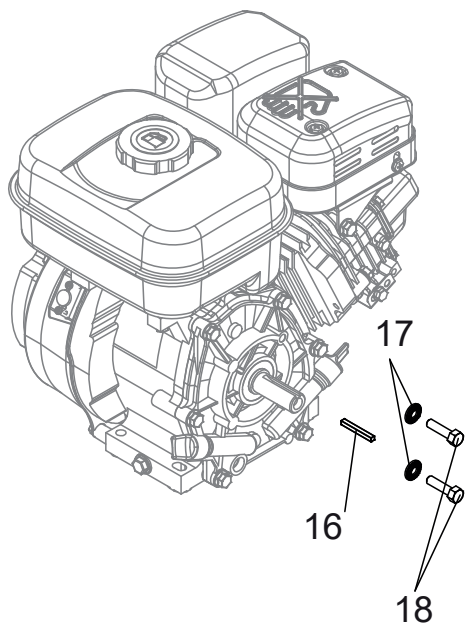

Einzelteile für Hackgetriebe

ET-Nummern

Pos.	Artikel Nummer	Beschreibung	Anz.	Anmerkung
1	3002000306	Ring 1/5	1	Schwarz RAL 9005
1	3002000506	Ring 1/5	1	Grau (8120)
1	3002001306	Ring 1/5	1	Rot (RAL R280)
1	3002001701	Ring 1/5	1	Gelb (RAL1028)
1	3002002301	Ring 1/5	1	Blau (P301)
1	3002002401	Ring 1/5	1	Orange RAL 2004
1	3002003401	Ring 1/5	1	Gelb (RAL1033)
1	3002003506	Ring 1/5	1	Grau (RAL7000)
1	3002003606	Ring 1/5	1	Grün (P381C)
1	3002005206	Ring 1/5	1	Blau (RAL5002)
2	3002000312	Rechtes Getriebegehäuse	1	(65mm 1/5 Schwarz)
3	3002000313	Linkes Getriebegehäuse	1	(65mm 1/5 Schwarz)
4	0306020022	Kette (80 Glieder RSF) 08B	1	
5	0306050016	Ritzel 8 DTS 12.7 einzeln	1	
6	0306050010	Kettenrad 1/5	1	
7	0306010020	Kugellager 6305 2RS	2	
8	0306010016	Kugellager 6204 2RS	1	
9	0306010024	Kugellager 6204 2RS	1	
10	0303000028	Abstandshalter 3-Fach	1	
11	0341000014	Verschlusskappe SR1011 M16	2	
12	0341000059	Wellendichting 1/5	2	
13	0300210602	Sechskantmutter, Polyamidklemmteil M6 ISO10511	1	
14	0300020607	Zylinderschraube, mit Innensechskant M6x55 ISO4762	1	

Antrieb & Anbauteile Motor

ET-Nummern

Pos.	Artikel Nummer	Beschreibung	Anz.	Anmerkung
18	0300060502	Sechskantschraube 5/16x1"1/4 ASME B18.2.1	2	GX120/ GX160/ GX160/ GC/ GP160/ GP200/ 950 Serie/ EP/ GT400/ GT600/ SH265