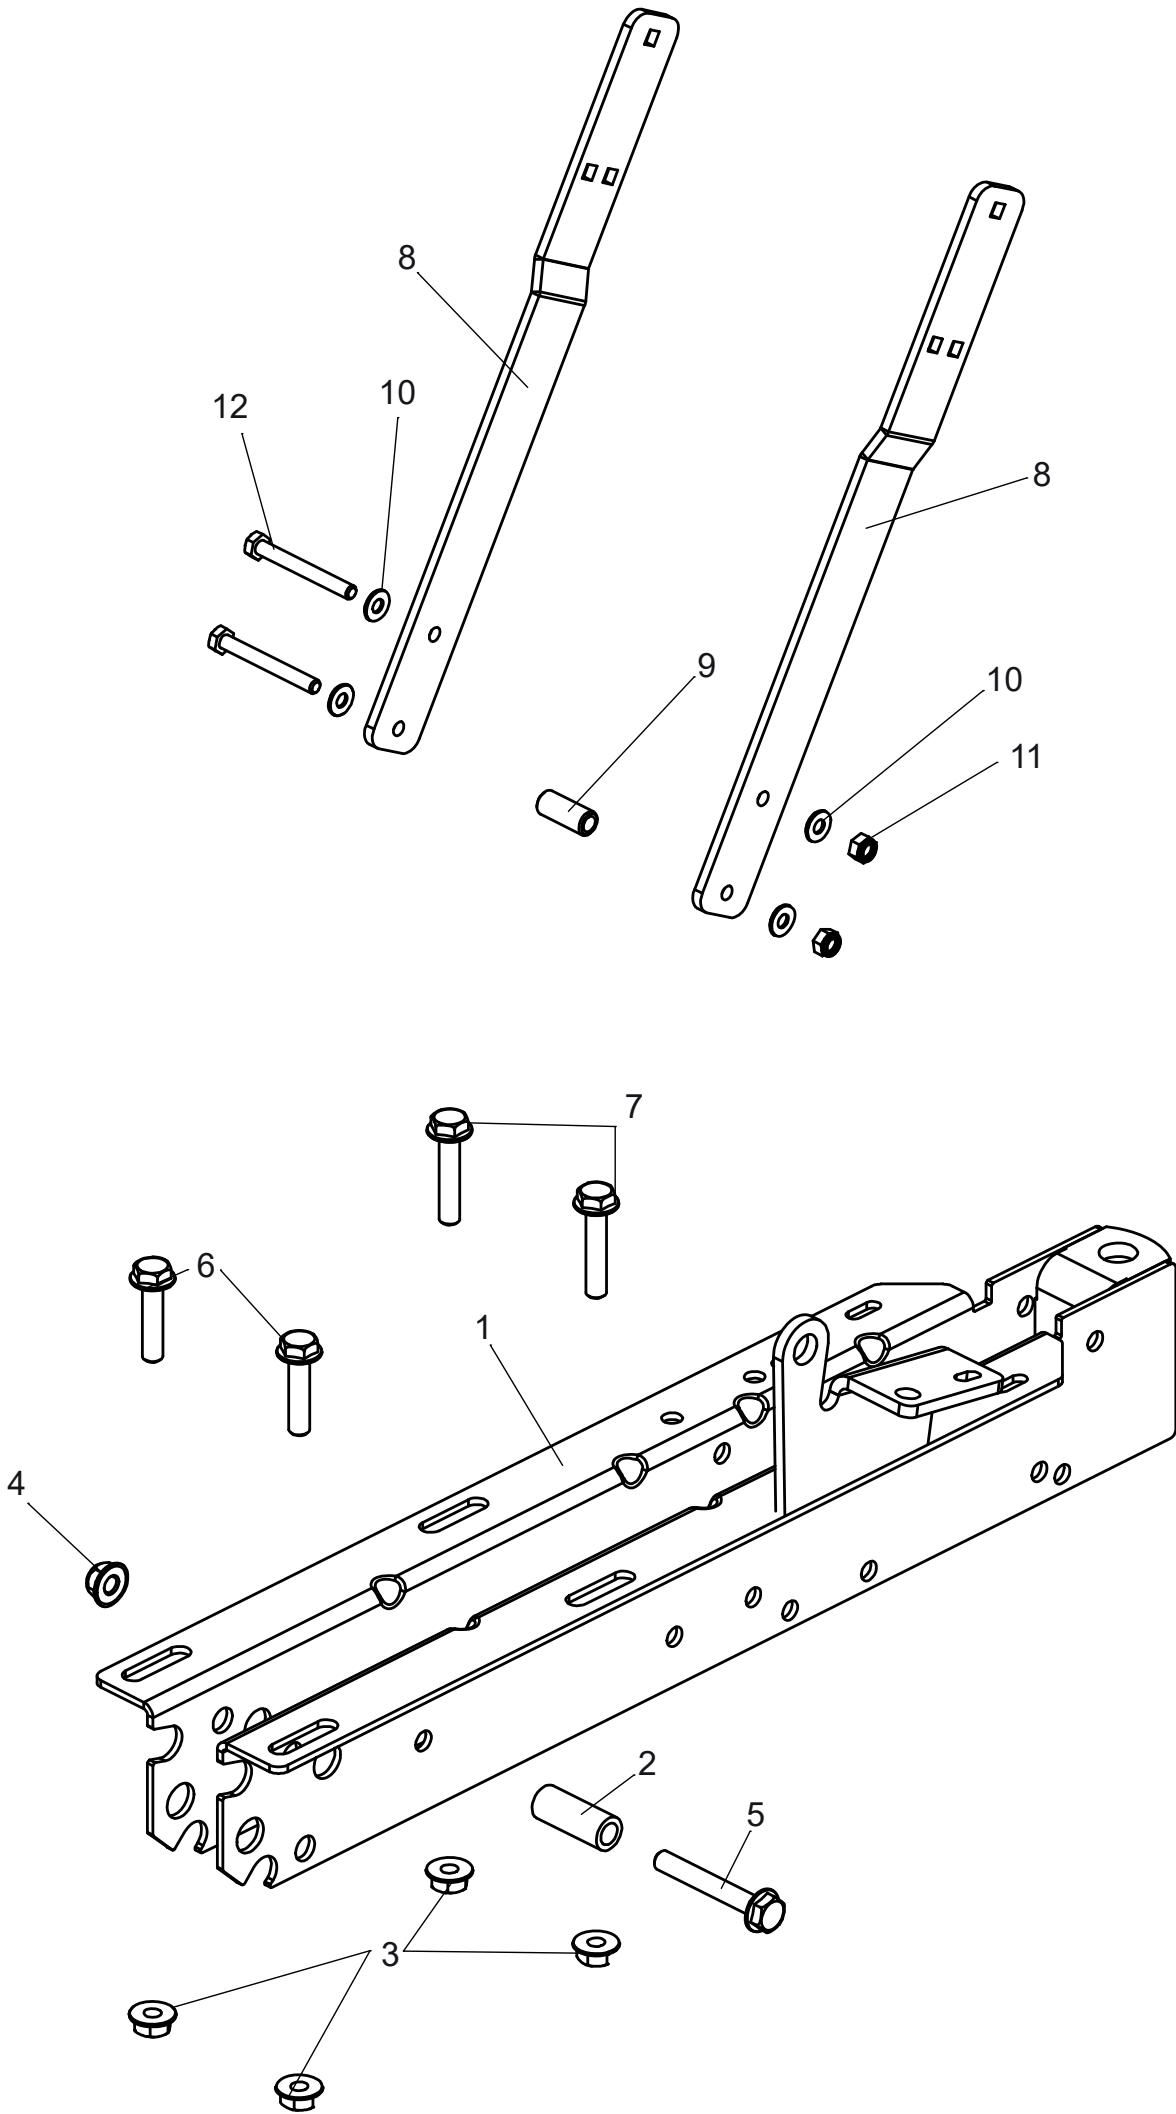

Ersatzteilliste

Motorhacke MH861B

Artikelnummer MH861B

ab S/N 2006300953

Inhalt

Rahmen	3
ET-Nummern	4
Hackabdeckung & Hackgetriebe	5
ET-Nummern	6
Einzelteile für Hackgetriebe	7
ET-Nummern	8
Antrieb & Anbauteile Motor	9
ET-Nummern	10
Antrieb & Anbauteile Motor	11
ET-Nummern	12
Keilriemenabdeckung & Spannrolle	13
ET-Nummern	14
Holm	15
ET-Nummern	16
Transportrad & Hacksporn	17
ET-Nummern	18
Hacksatz	19
ET-Nummern	20
Gaszug & Optionaler E-Start	21
ET-Nummern	22

Rahmen

ET-Nummern

Pos.	Artikel Nummer	Beschreibung	Anz.	Anmerkung
1	3002170505	Rahmen FTR	1	Grau (8120)
1	3002170305	Rahmen FTR	1	Schwarz RAL9005
1	3002171305	Rahmen FTR	1	Rot RAL3001
1	3002174405	Rahmen FTR	1	Grün RAL6009
1	3002170605	Rahmen FTR	1	Grau (627)
2	0302020015	Distanzbuchse 14x9x35xZ	1	
3	0300260801	Sechskantmutter M8 mit Flansch DIN 6923	4	
4	0300210805	Sechskantmutter M8 mit Flansch und Klemmteil DIN 6927	1	
5	0300010837	Sechskantschraube M8x55 mit Flansch DIN 6921	1	
6	0300010834	Sechskantschraube M8x35 mit Flansch DIN 6921	2	
7	0300010817	Sechskantschraube M8x40 mit Flansch DIN 6921	2	
8	3002180306	Griffhalter 40x6	2	Schwarz RAL 9005
8	3002180506	Griffhalter 40x6	2	Grau (8120)
8	3002180606	Griffhalter 40x6	2	Grau (627)
8	3002181306	Griffhalter 40x6	2	Rot RAL 3001
8	3002181806	Griffhalter 40x6	2	Grün RAL6005
8	3002182706	Griffhalter 40x6	2	Grau 8201
8	3002184406	Griffhalter 40x6	2	Grün RAL6009
9	0302020082	Distanzbuchse 09x014x34z	1	
10	0300400802	Unterlegscheibe M8X18X1.5ZNFE25513	4	
11	0300210802	Sechskantmutter, M8 Polyamidklemmteil, DIN 985	2	
12	0300010813	Sechskantschraube mit Schaft M8x70 DIN 931	2	