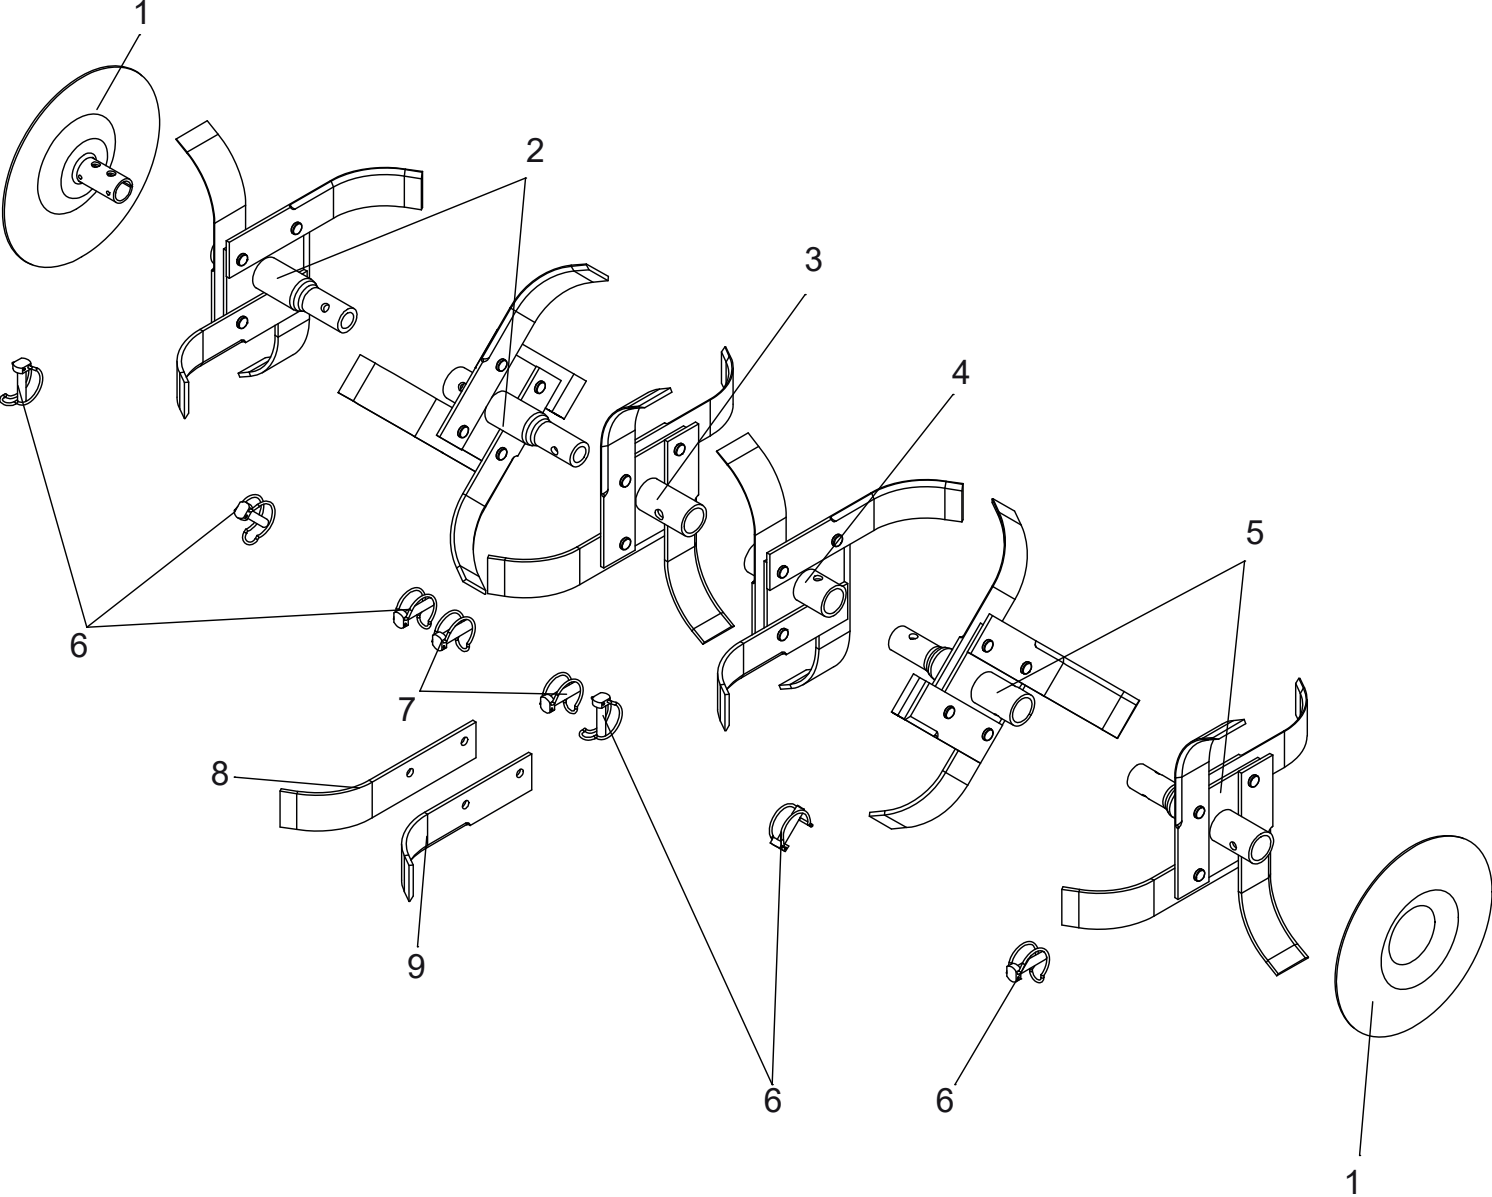

Hacksatz

ET-Nummern

Pos.	Artikel Nummer	Beschreibung	Anz.	Anmerkung
1	0320010001	Seitenscheibe D25 Primo	2	
2	0320010015	Zusatzmesser rechts 40X4	2	
3	0320010013	Messersatz rechts STD 40X4	1	
4	0320010014	Messersatz links STD 40X4	1	
5	0320010016	Zusatzmesser links 40X4	1	
6	0301010013	Klappsplint 8x36	6	
7	0301010014	Klappsplint 10x36	2	
8	0001000020	Hackmesser rechts Primo 40X4 D320		
9	0001000021	Hackmesser links Primo 40X4 D320