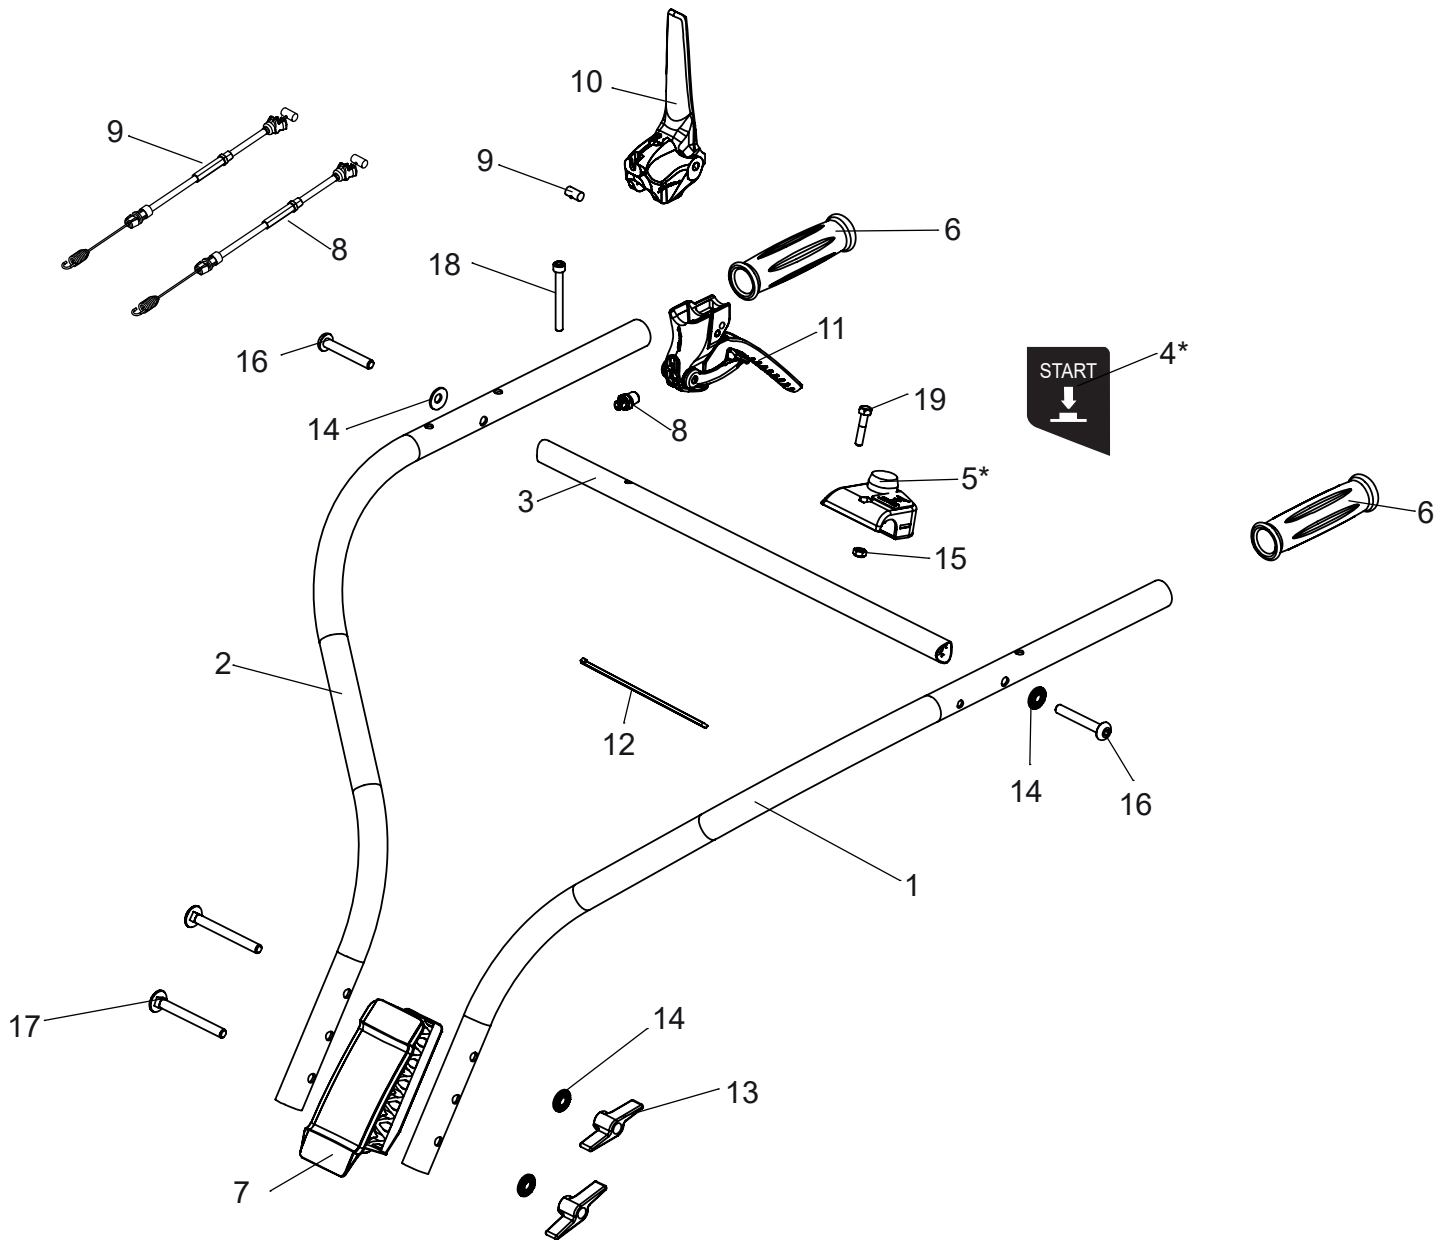

Holm

*option

ET-Nummern

Pos.	Artikel Nummer	Beschreibung	Anz.	Anmerkung
1	3002180501	Linker Griff M1201	1	Grau 8120
1	3002180301	Linker Griff M1201	1	Schwarz RAL9005
1	3002182701	Linker Griff M1201	1	Grau RAL7040
2	3002180302	Rechter Griff M1201	1	Schwarz RAL9005
2	3002180502	Rechter Griff M1201	1	Grau 8120
2	3002182702	Rechter Griff M1201	1	Grau RAL7040
3	3002180307	Querstrebe D25	1	Schwarz RAL9005
3	3002180507	Querstrebe D25	1	Grau 8120
3	3002182007	Querstrebe D25	1	Grün RAL 6029
3	3002182707	Querstrebe D25	1	Grau RAL 7040
3	3002181307	Querstrebe D25	1	Rot RAL 3001
4	0503000104	Aufkleber Start	1	Optional
5	0350070005	Startknopf	1	Optional
6	0341000036	Handriff 025	2	
7	0340010189	Griffverbindung D25	1	Blau RAL5010
7	0340010188	Griffverbindung D25	1	Orange RAL2009
7	0340010186	Griffverbindung D25	1	Gelb RAL1003
7	0340010183	Griffverbindung D25	1	Grün RAL6029
7	0340010167	Griffverbindung D25	1	Rot RAL3001
7	0340010166	Griffverbindung D25	1	Schwarz RAL9005
8	0308020052	Kupplungsbowdenzug Lg1050	1	
9	0308010019	Getriebebowdenzug	1	
10	0307010078	Zuschalthebel Rückwärts	1	
11	0307010030	Zuschalthebel M6 mit Kupplungssymbol	1	
12	0301060003	Kabelband 3,6x140 Schwarz	4	
13	0300800004	Knebelmutter M6	2	
14	0300430801	Kontaktscheibe M8	4	
15	0300210602	Sechskantmutter, Polyamidklemmteil, M6	1	
16	0300100802	Flachkopfschraube mit Innensechskant M8x80 CL10,9 ISO 7380	2	
17	0300080802	Flachrundschraube mit Vierkantansatz M8x80 DIN603 CL4,6	2	
18	0300020609	Zylinderschraube, mit Innensechskant M6x60 DIN912	1	
19	0300010603	Sechskantschrauben mit Schaft M6x30 DIN 931	1	