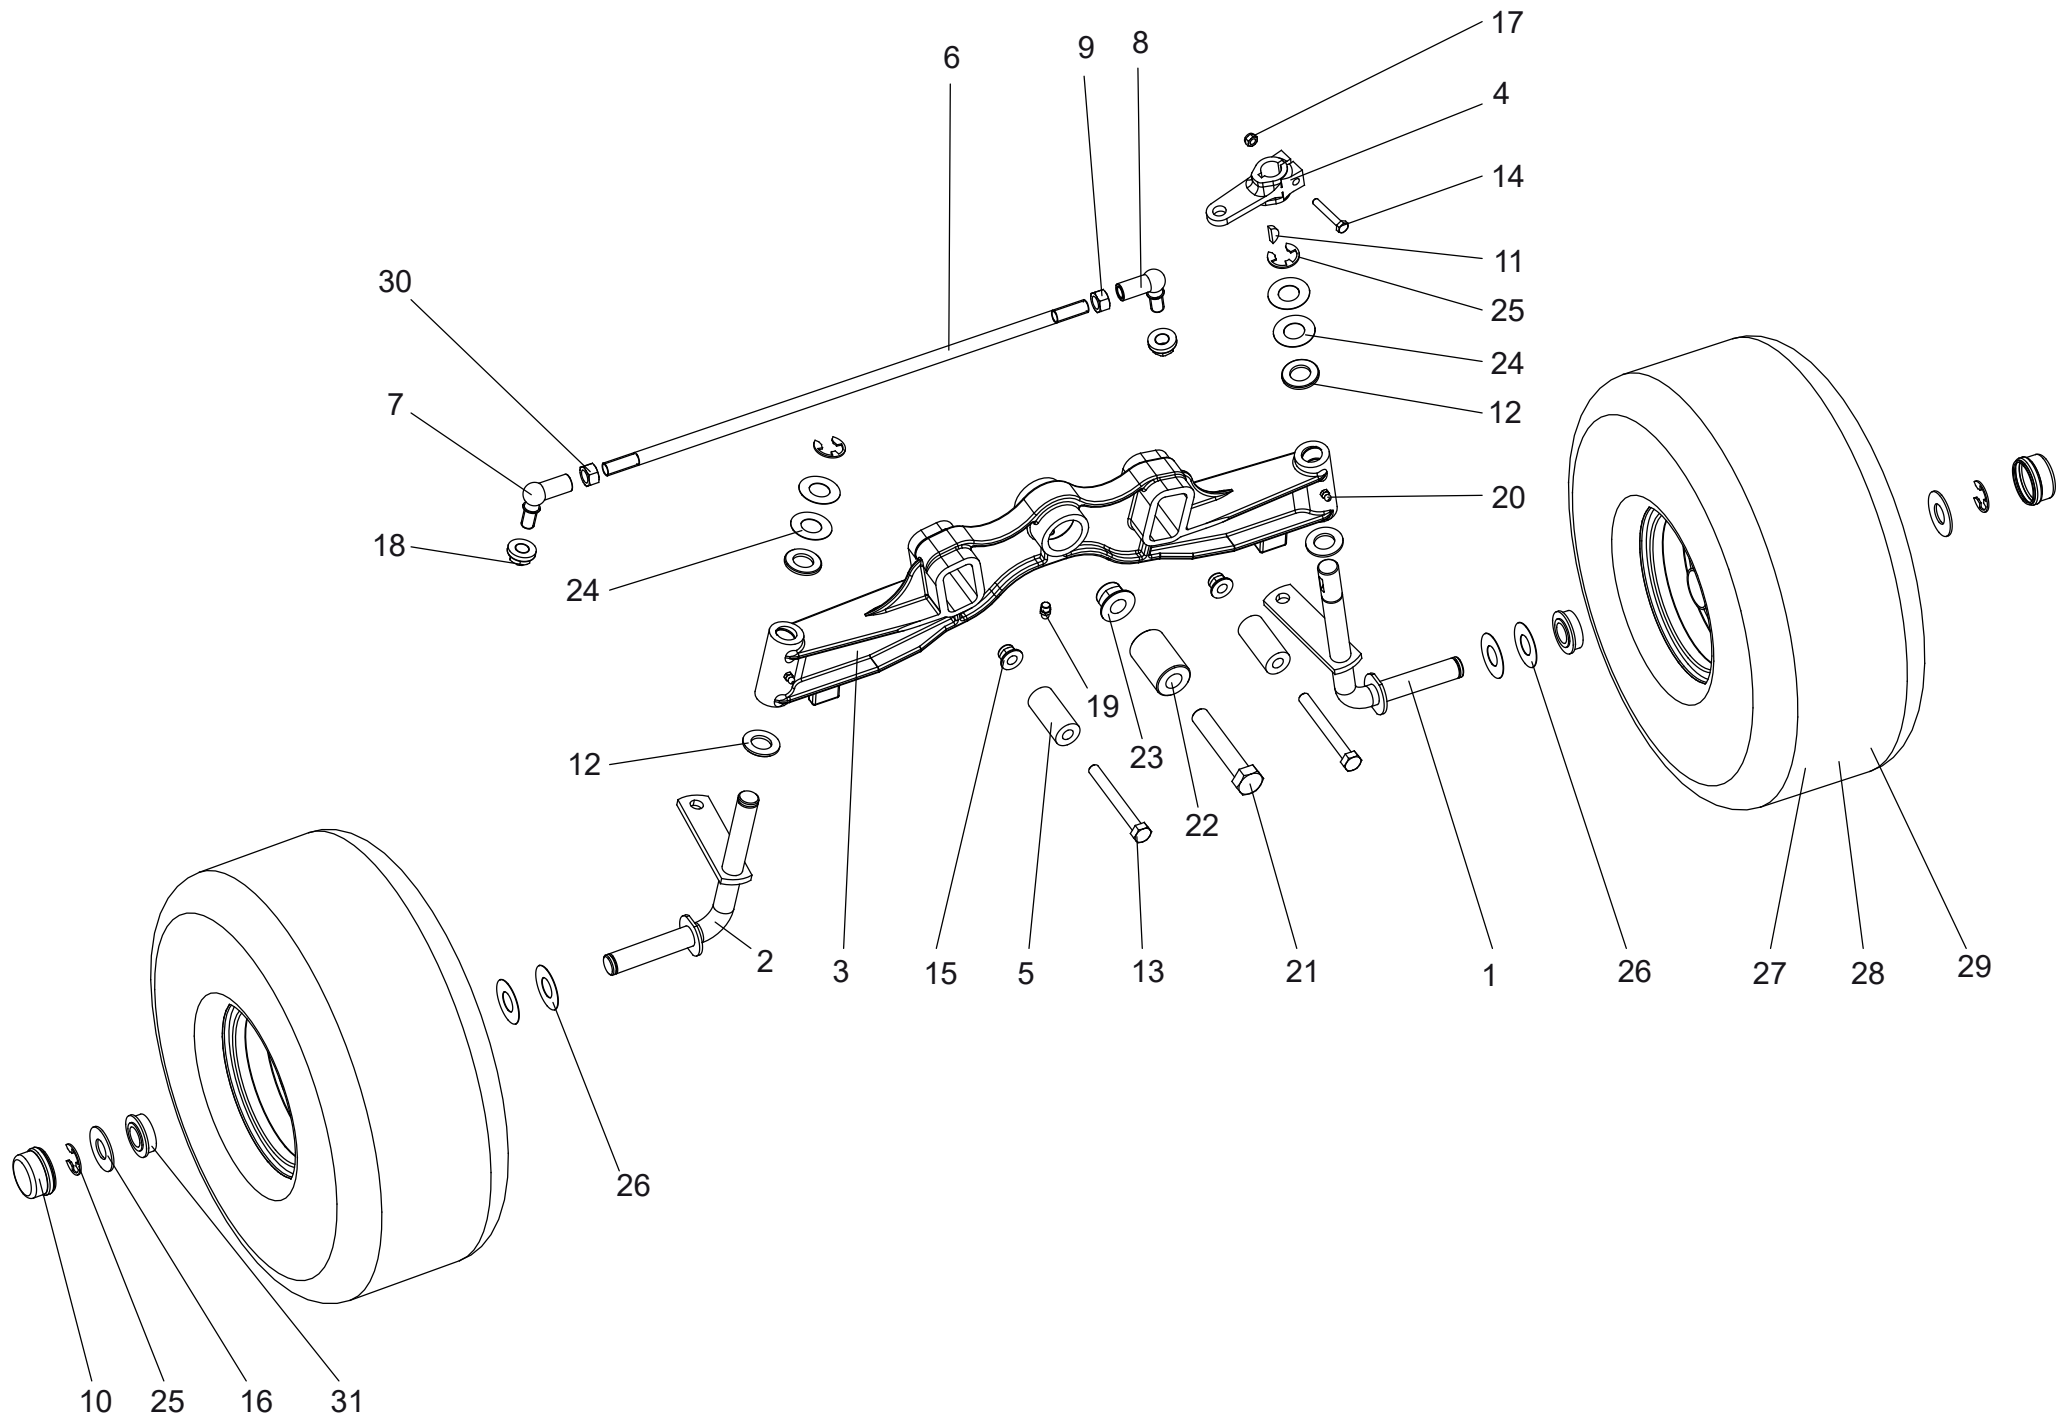

Vorderachse 2WD

Ersatzteilnummern

Pos.	Artikelnummer	Beschreibung	Anzahl
1	S532916432143	Achsschenkel links	1
2	S532916432153	Achsschenkel rechts	1
3	S532016542083	Vorderachse	1
4	S532080503603	Lenkhebel	1
5	S532195203533	Distanzstück	2
6	N532151336	Spurstange 0-9010-572	1
7	N442073020	Winkelgelenk 16 P DIN71802CS M12	1
8	N442073019	Winkelgelenk 16 L DIN71802CS M12	1
9	N311120539	Mutter M12 linksgewinde	1
10	N532150915	Nabenkappe 0-8025-237	2
11	N311728003	Scheibenfeder 5e7x7.5	1
12	N311210514	Unterlegscheibe 19	4
13	N309501527	Schraube M10X80	2
14	N309203524	Schraube M6X40	1
15	N311129523	Mutter M10 DIN 6926 verzinkt	2
16	S532092208363	Unterlegscheibe 42X19,3X2	2
17	N311129513	Mutter M6	1
18	N311129521	Sechskantmutter mit Flansch und Sperrverzahnung M12 DIN 6923	2
19	N425111016	Schmiernippel MK 8X1	1
20	N425111004	Schmiernippel MK 6X1	2
21	N309501524	Schraube M16X80	1
22	S532093202793	Distanzstück	1
23	N311129527	Mutter M16 DIN 6926	1
24	S532092208383	Unterlegscheibe	4
25	N311732023	Sicherungsring E-75 3/4"	4
26	S532092208153	Unterlegscheibe 42X18,5X0,5	6
27	N325111069	Vorderrad 16X6.50-8 350 MAG Kpl.	
28	N325111027	Felge vorne 5.50AX8H2 OTRSK21.06	2
29	N274161031	Vorderreifen 16x6.50-8 350 MAG T	2
30	N311120504	Mutter M12	1
31	N324196019	Radlager 3/4" Compensa C 00 124/1	4