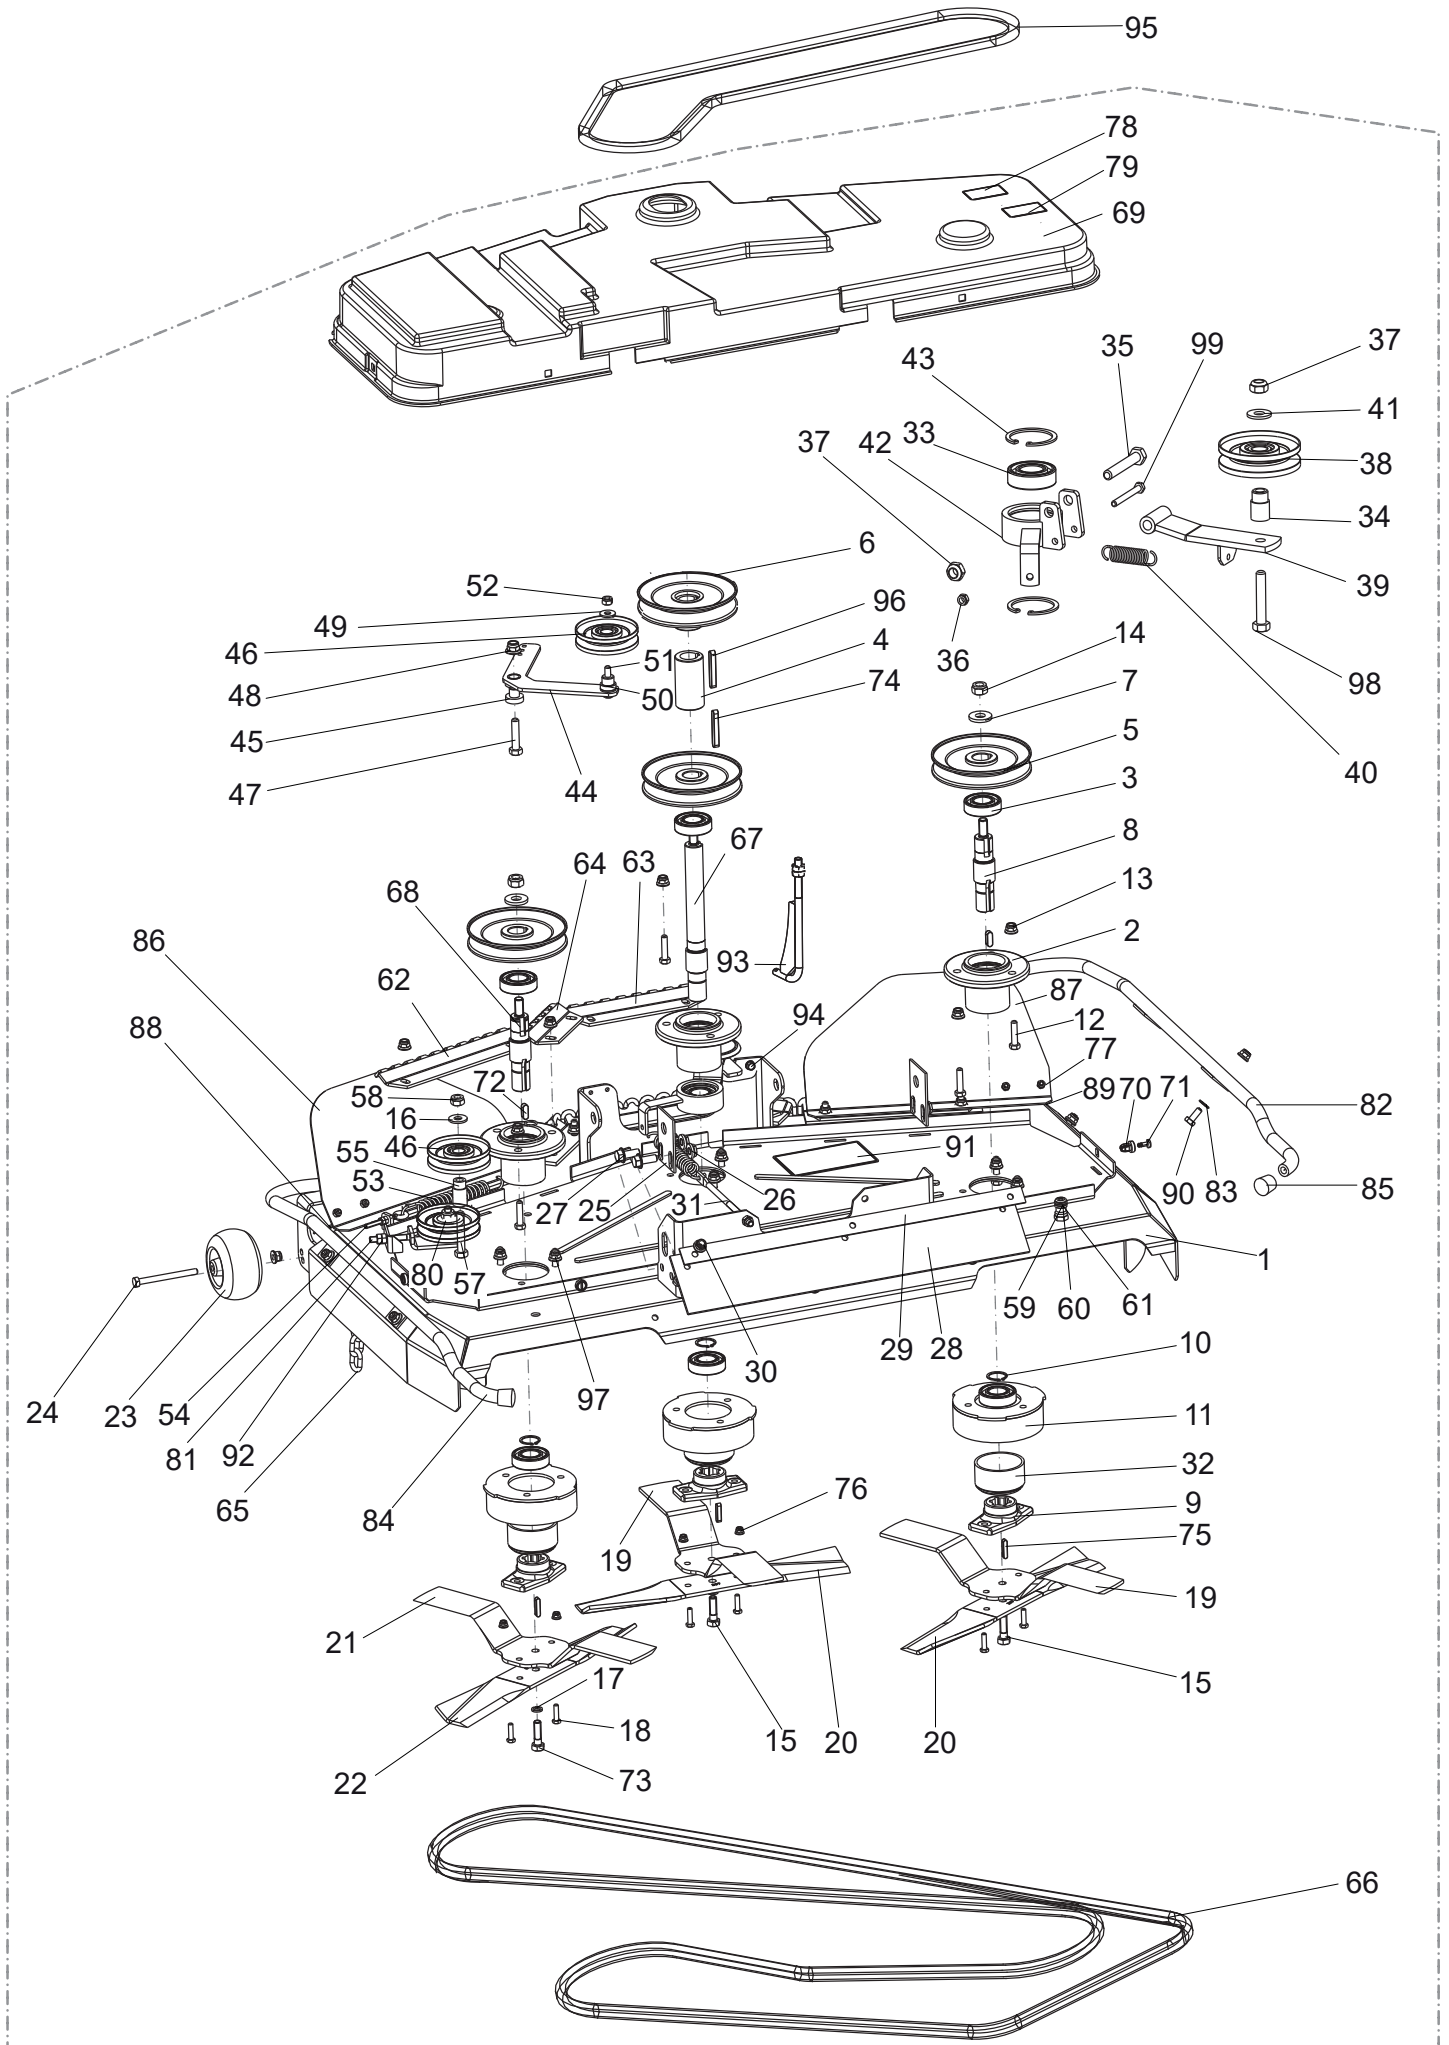

Mähdeck 110cm

Ersatzteilnummern

Pos.	Artikelnummer	Beschreibung	Anzahl
94	N309578517	Schraube M6x16 DIN 7500D BN3326	1
95	N272731249	Keilriemen Optibelt 17x1047 LP	1
96	N311726096	Keil 8E7X7X90	1
97	N311150503	Mutter M8	4
98	N309503576	Schraube M10x70	1
99	N309501572	Sechskantschraube M6x60	1
100	S536054173003	Mähdeck Kpl.