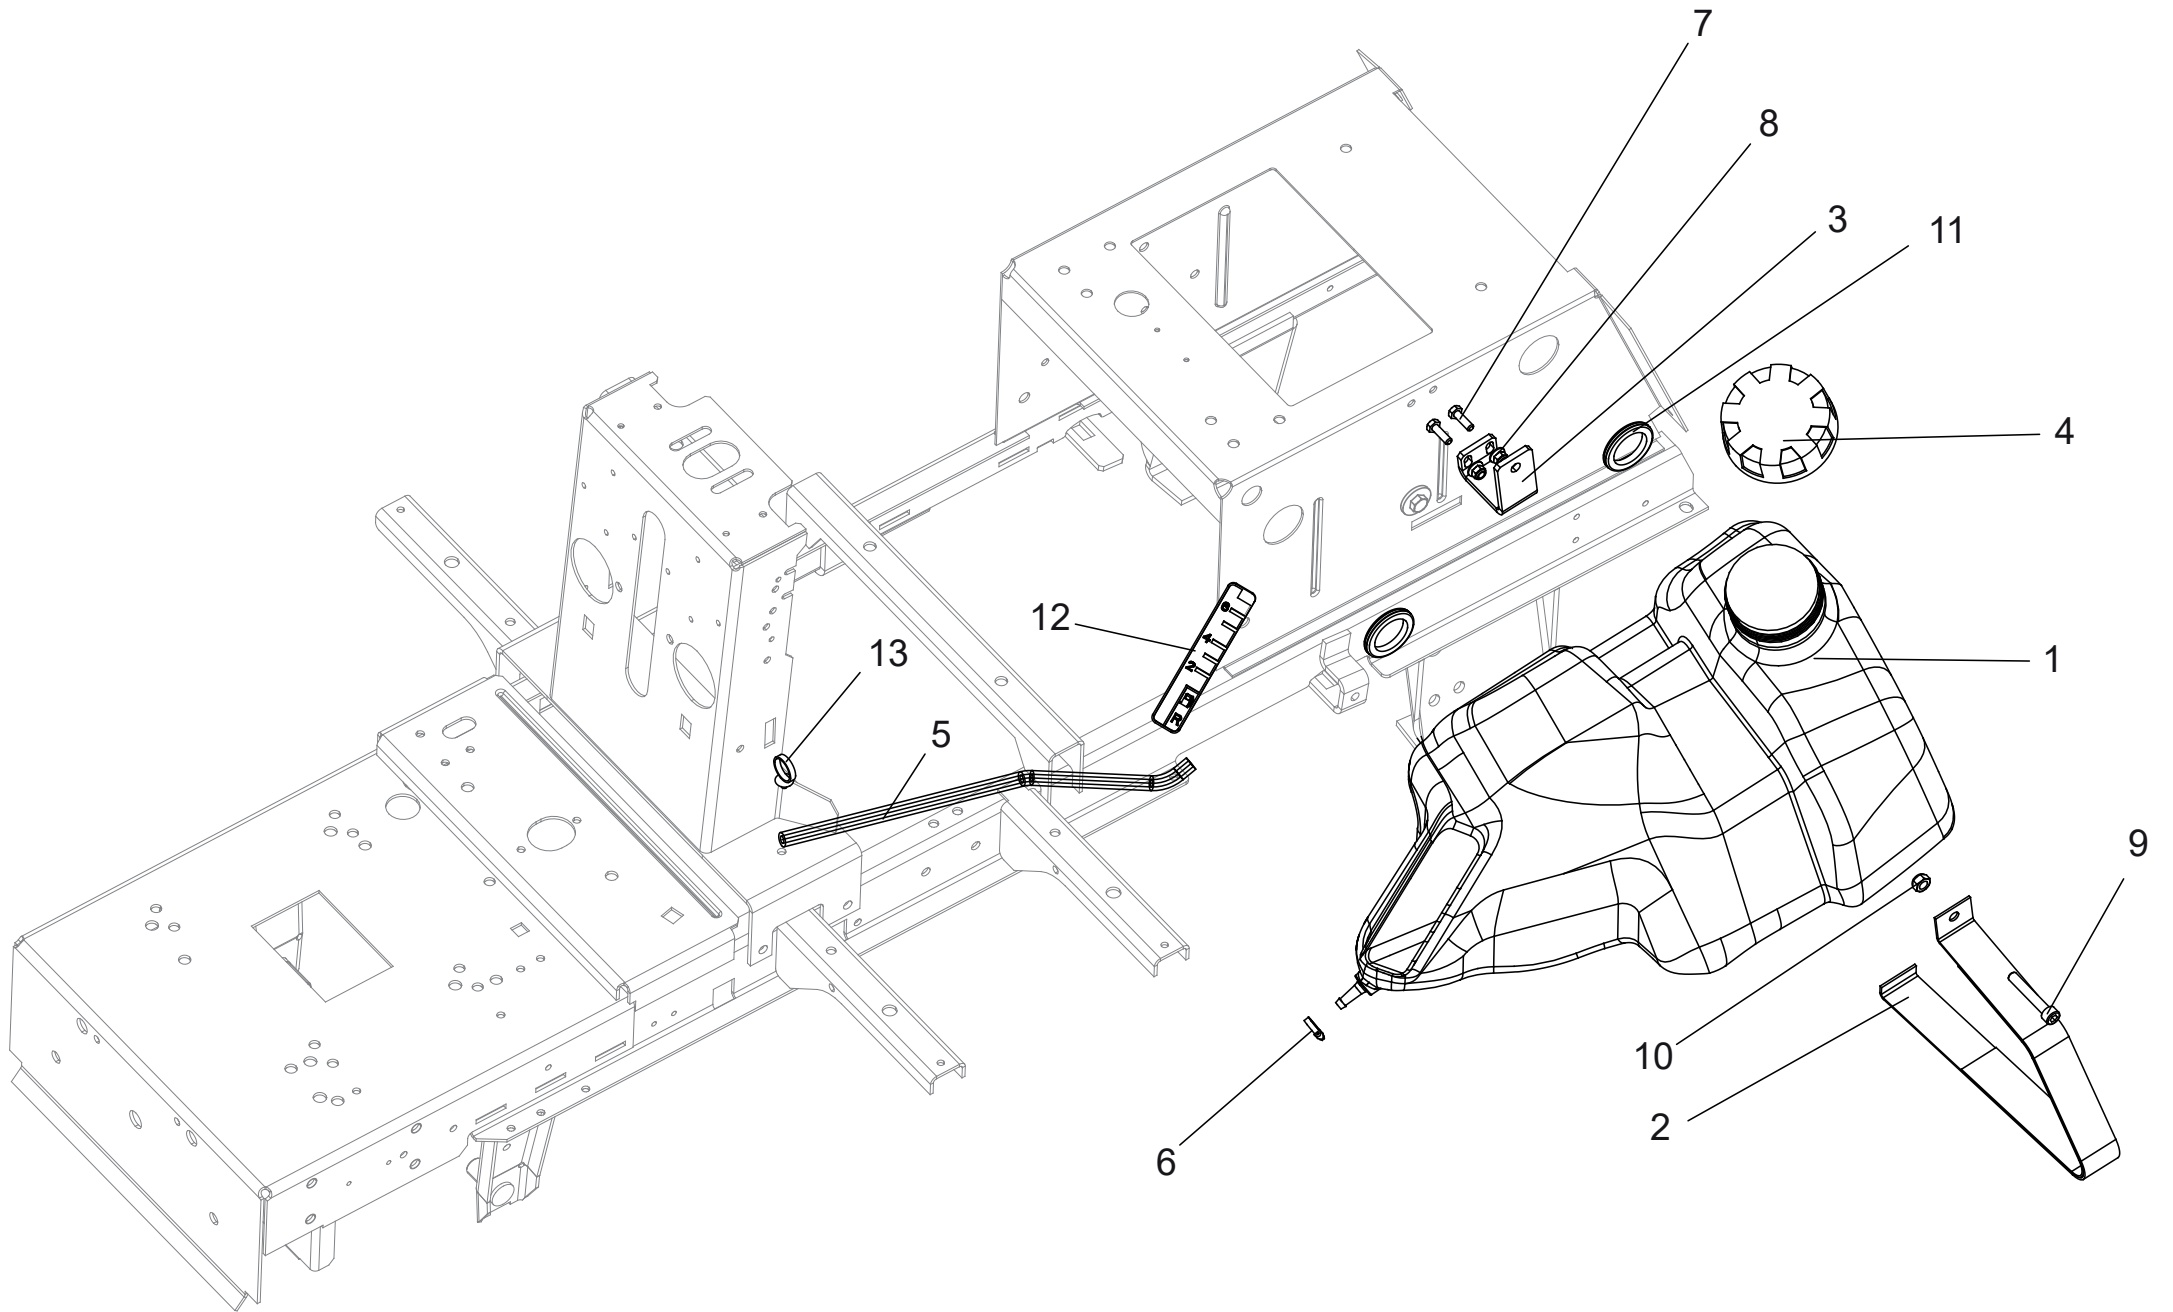

Eingreifschutz 110cm

Ersatzteilnummern

Pos.	Artikelnummer	Beschreibung	Anzahl
1	N532151518	Eingreifschutz 0-8547-226 L UJ110 links	1
2	N532151519	Eingreifschutz 0-8547-229 R UJ110 rechts	1

Kraftstofftank 11,9L