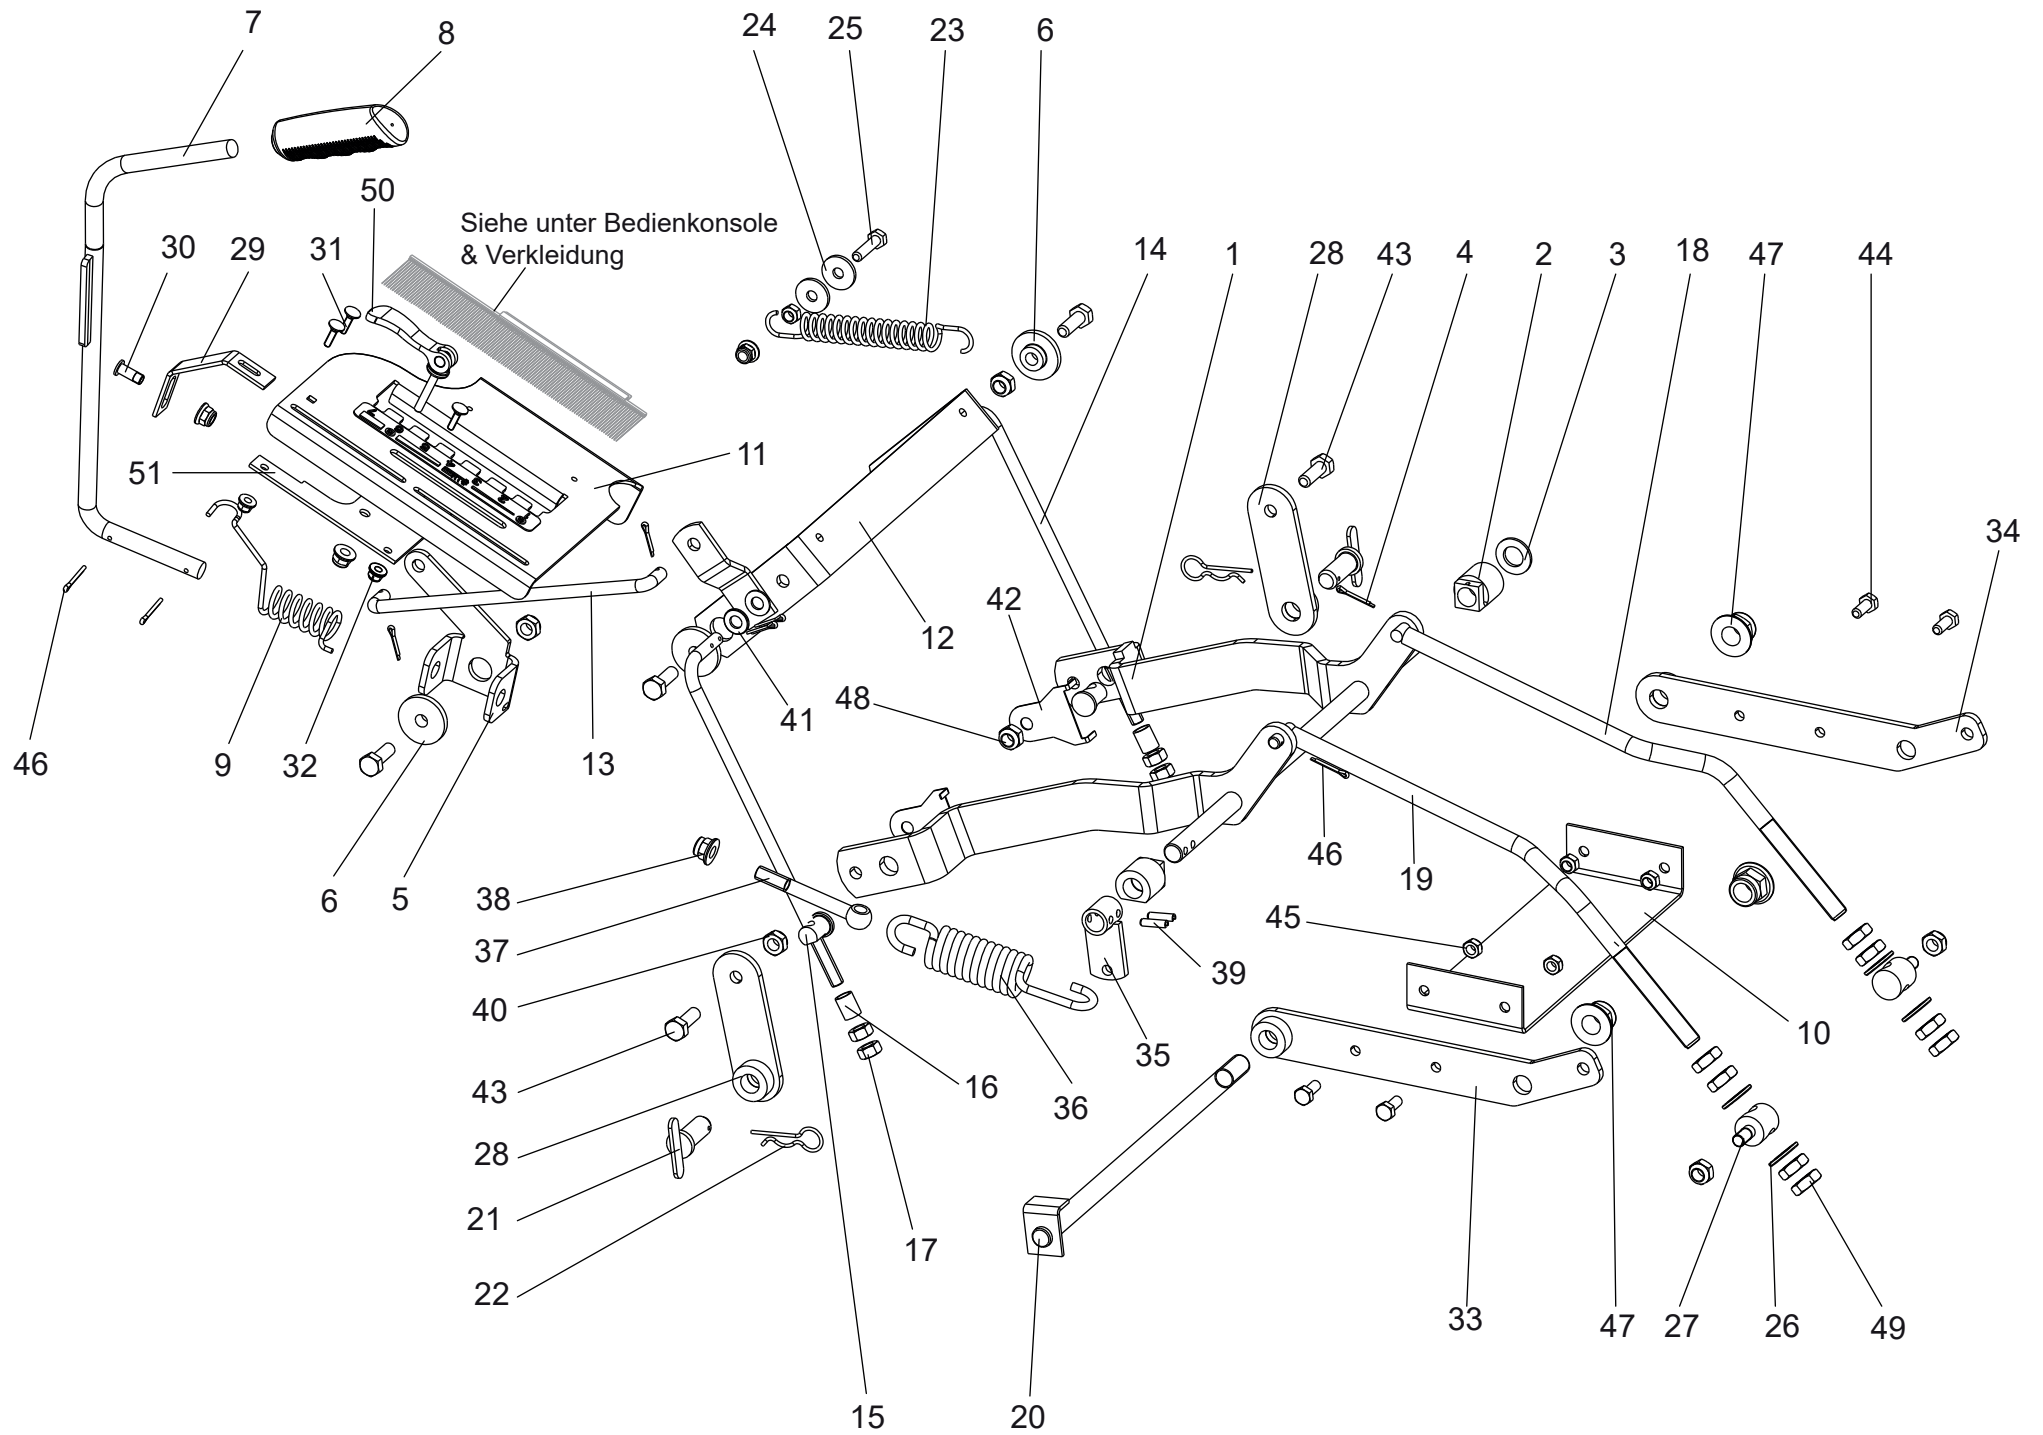

Mähdeckaushebung 110cm

Ersatzteilnummern

Pos.	Artikelnummer	Beschreibung	Anzahl
1	S532980508293	Aushubarm UJ	1
2	N722643024	Buchse 0-9462-203	1
3	N311210507	Unterlegscheibe 17	1
4	N311338517	Sicherungssplint 3.2X25	2
5	S532113415563	Mitnehmer	1
6	S532092212293	Unterlegscheibe	3
7	S532980412183	Aushubhebel	1
8	N532151357	Griff	1
9	N315231265	Feder 0-9746-504	1
10	S532080503673	Halter	1
11	S532113425423	Verstellkulissee	1
12	S532913413323	Aushubhalter	1
13	N532151358	Hubstange 0-8041-201 UJ	1
14	N532151359	Hubstange 0-8041-346	2
15	S532090162073	Stift	2
16	S532095213823	Distanzstück	2
17	N311150506	Mutter M10	4
18	S532980422503	Hubstange L	1
19	S532980422493	Hubstange R	1
20	S532938122583	Welle UJ	1
21	S532993462343	Bolzen Kpl.	2
22	N315238003	Federsplint 0-9245-999	2
23	N315231193	Spannfeder 0-9746-460	1
24	N311212508	Unterlegscheibe 9 verzinkt	2
25	N309503543	Schraube M8X35	3
26	N311210504	Unterlegscheibe 10.5	4
27	S532090162063	Schraubbolzen	2
28	S532980322193	Halterahmen	2
29	S532013418233	Segmentstrebe	1
30	N309578535	Innensechskantschraube M8X20 BN1206	1
31	N309019507	Schloßschraube M6X16 verzinkt Din 603	1
32	N311129525	Mutter M6 DIN 6926	1
33	S532980508313	Aufnahmearm rechts	1
34	S532980508303	Aufnahmearm links	1
35	S532980365413	Federaufnahme rechts	1
36	N315231269	Feder 0-9746-507	1
37	N309510001	Augenschraube M10X90 DIN 444-4.6	1
38	N311129523	Mutter M10 DIN 6926 verzinkt	1
39	N315238059	Spiralspannstift 6x26 ISO 8748	3
40	N311120542	Mutter M14	8
41	N311210511	Unterlegscheibe 15	4
42	S532113402103	Halter	2
43	N309503515	Schraube M8X30	5
44	N309503518	Schraube M8X20	4
45	N311129501	Mutter M8	7
46	N311338516	Sicherungssplint 3.2X20	6