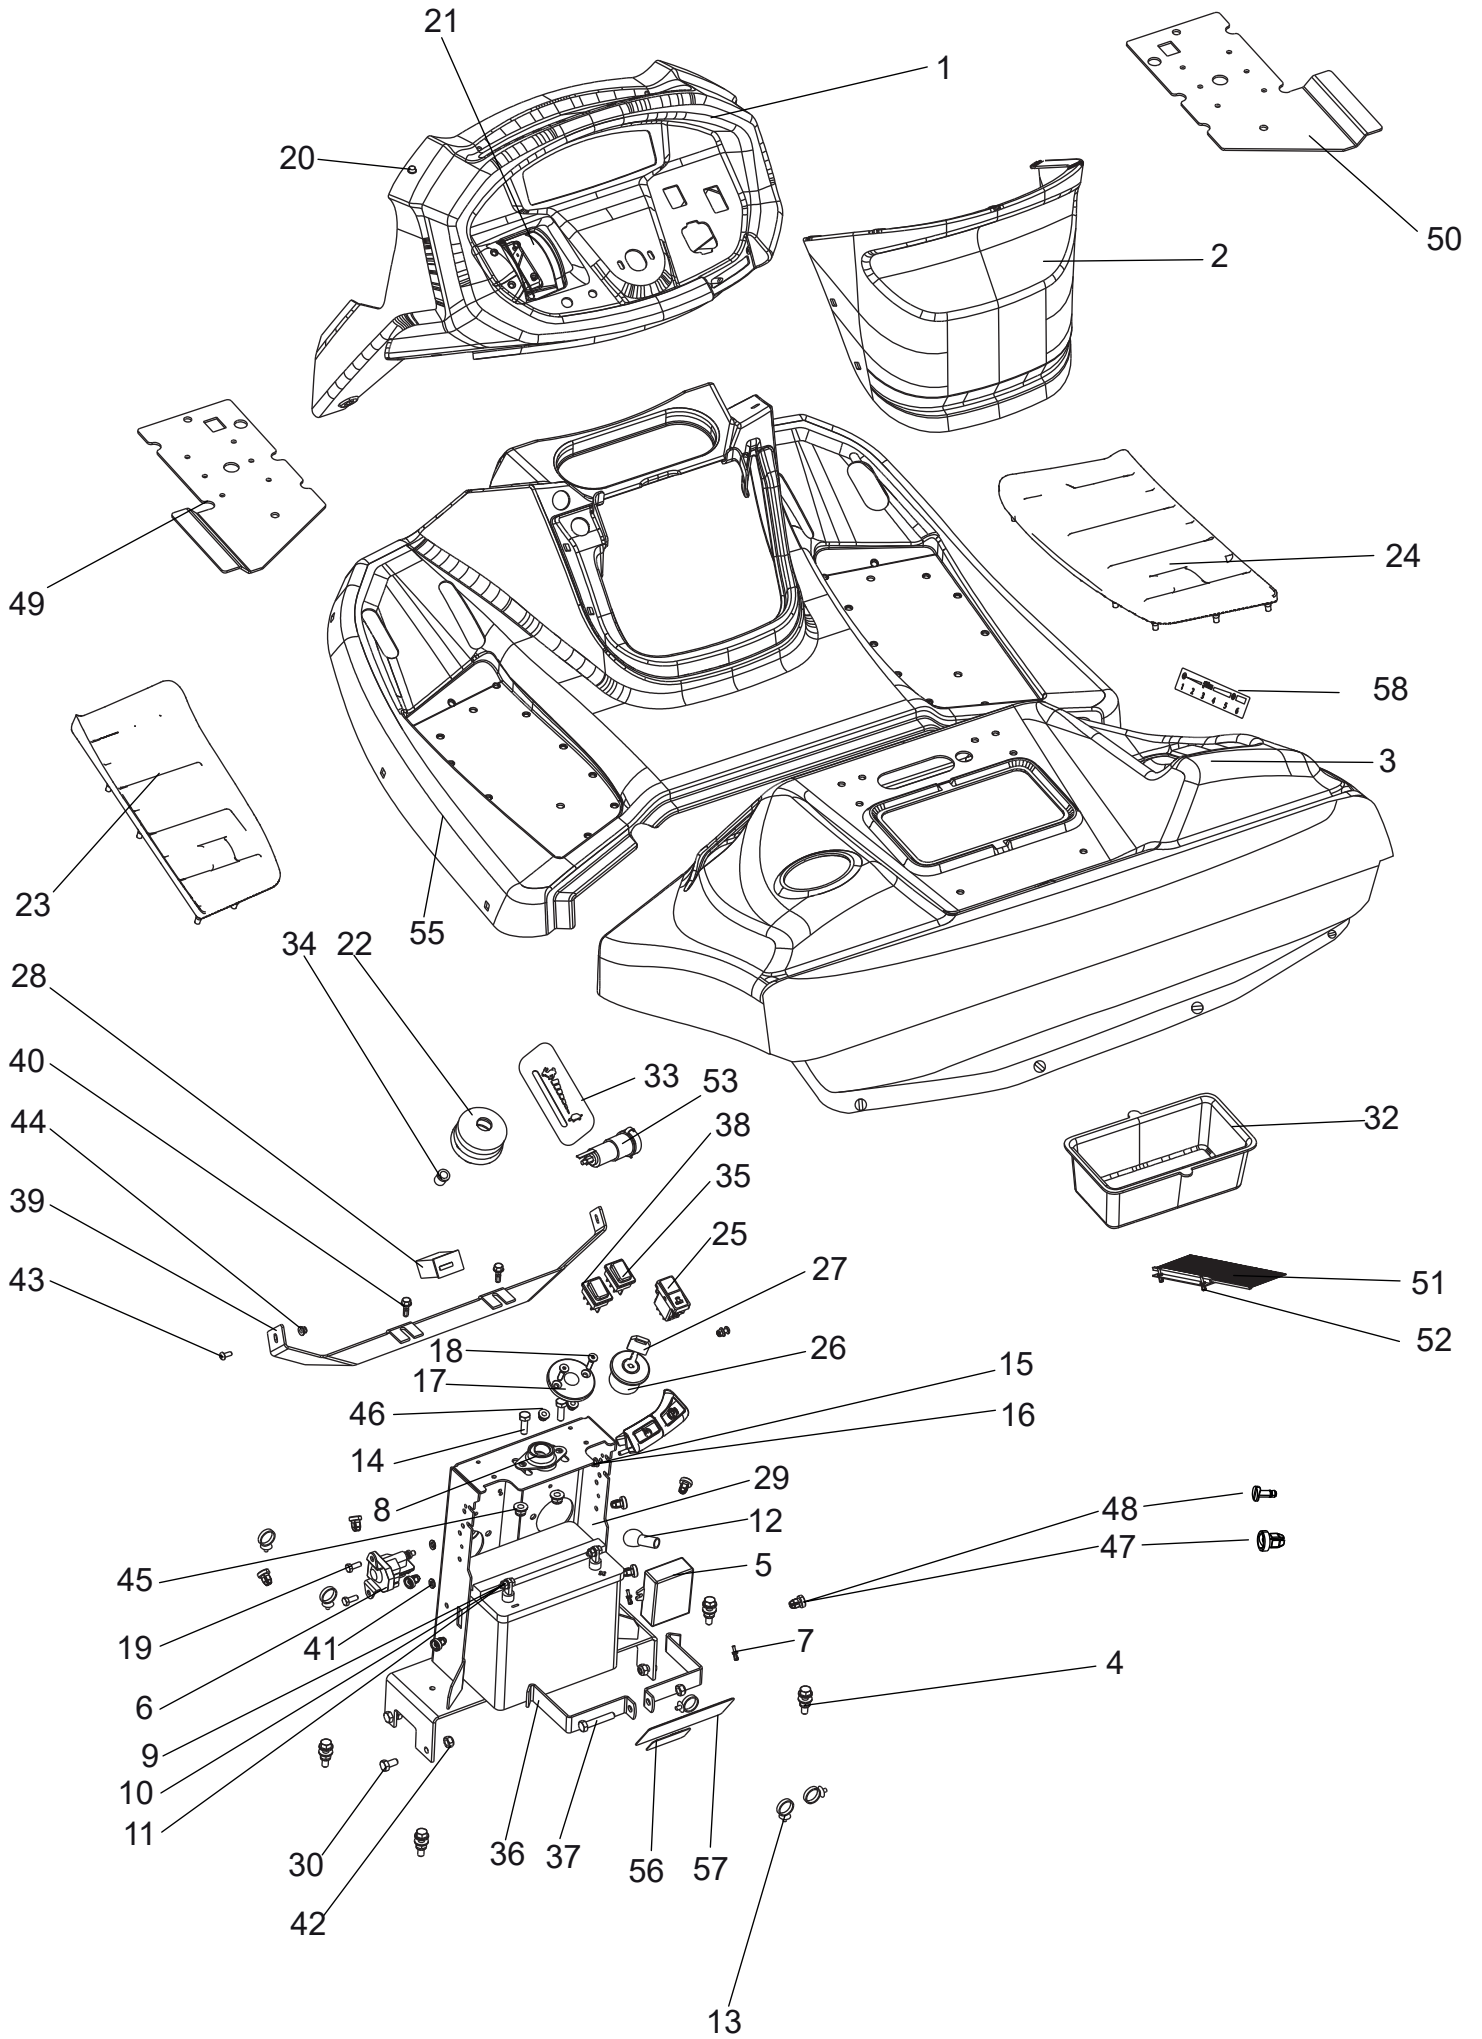

Bedienkonsole & Verkleidung

Ersatzteilnummern

Pos.	Artikelnummer	Beschreibung	Anzahl
46	N311129525	SicherungsMutter mit Flansch und Polyamidklemmteil M6 DIN 6926	6
47	N532150903	Sitz für Schnellverschluss D7-201-802-010	8
48	N532150904	Schnellverschluss D7-201-711-010	8
49	S532113413053	Trittbrettverstärkung links	1
50	S532113413063	Trittbrettverstärkung rechts	1
51	N616100017	Bürstenabdeckung 9-9636-205	1
52	N532151003	Niete Kunststoff PH4 D 6.5	2
53	N345211059	12V Steckdose 4800128	1
55	N532151711	Trittbrett 0-1847-218	1
56	N283292228	Aufkleber 0-8732-336 Kombisicherheit	1
57	N283293023	Aufkleber 0-8732-220 12°	1
58	N283293022	Aufkleber, Schitthöhe	1