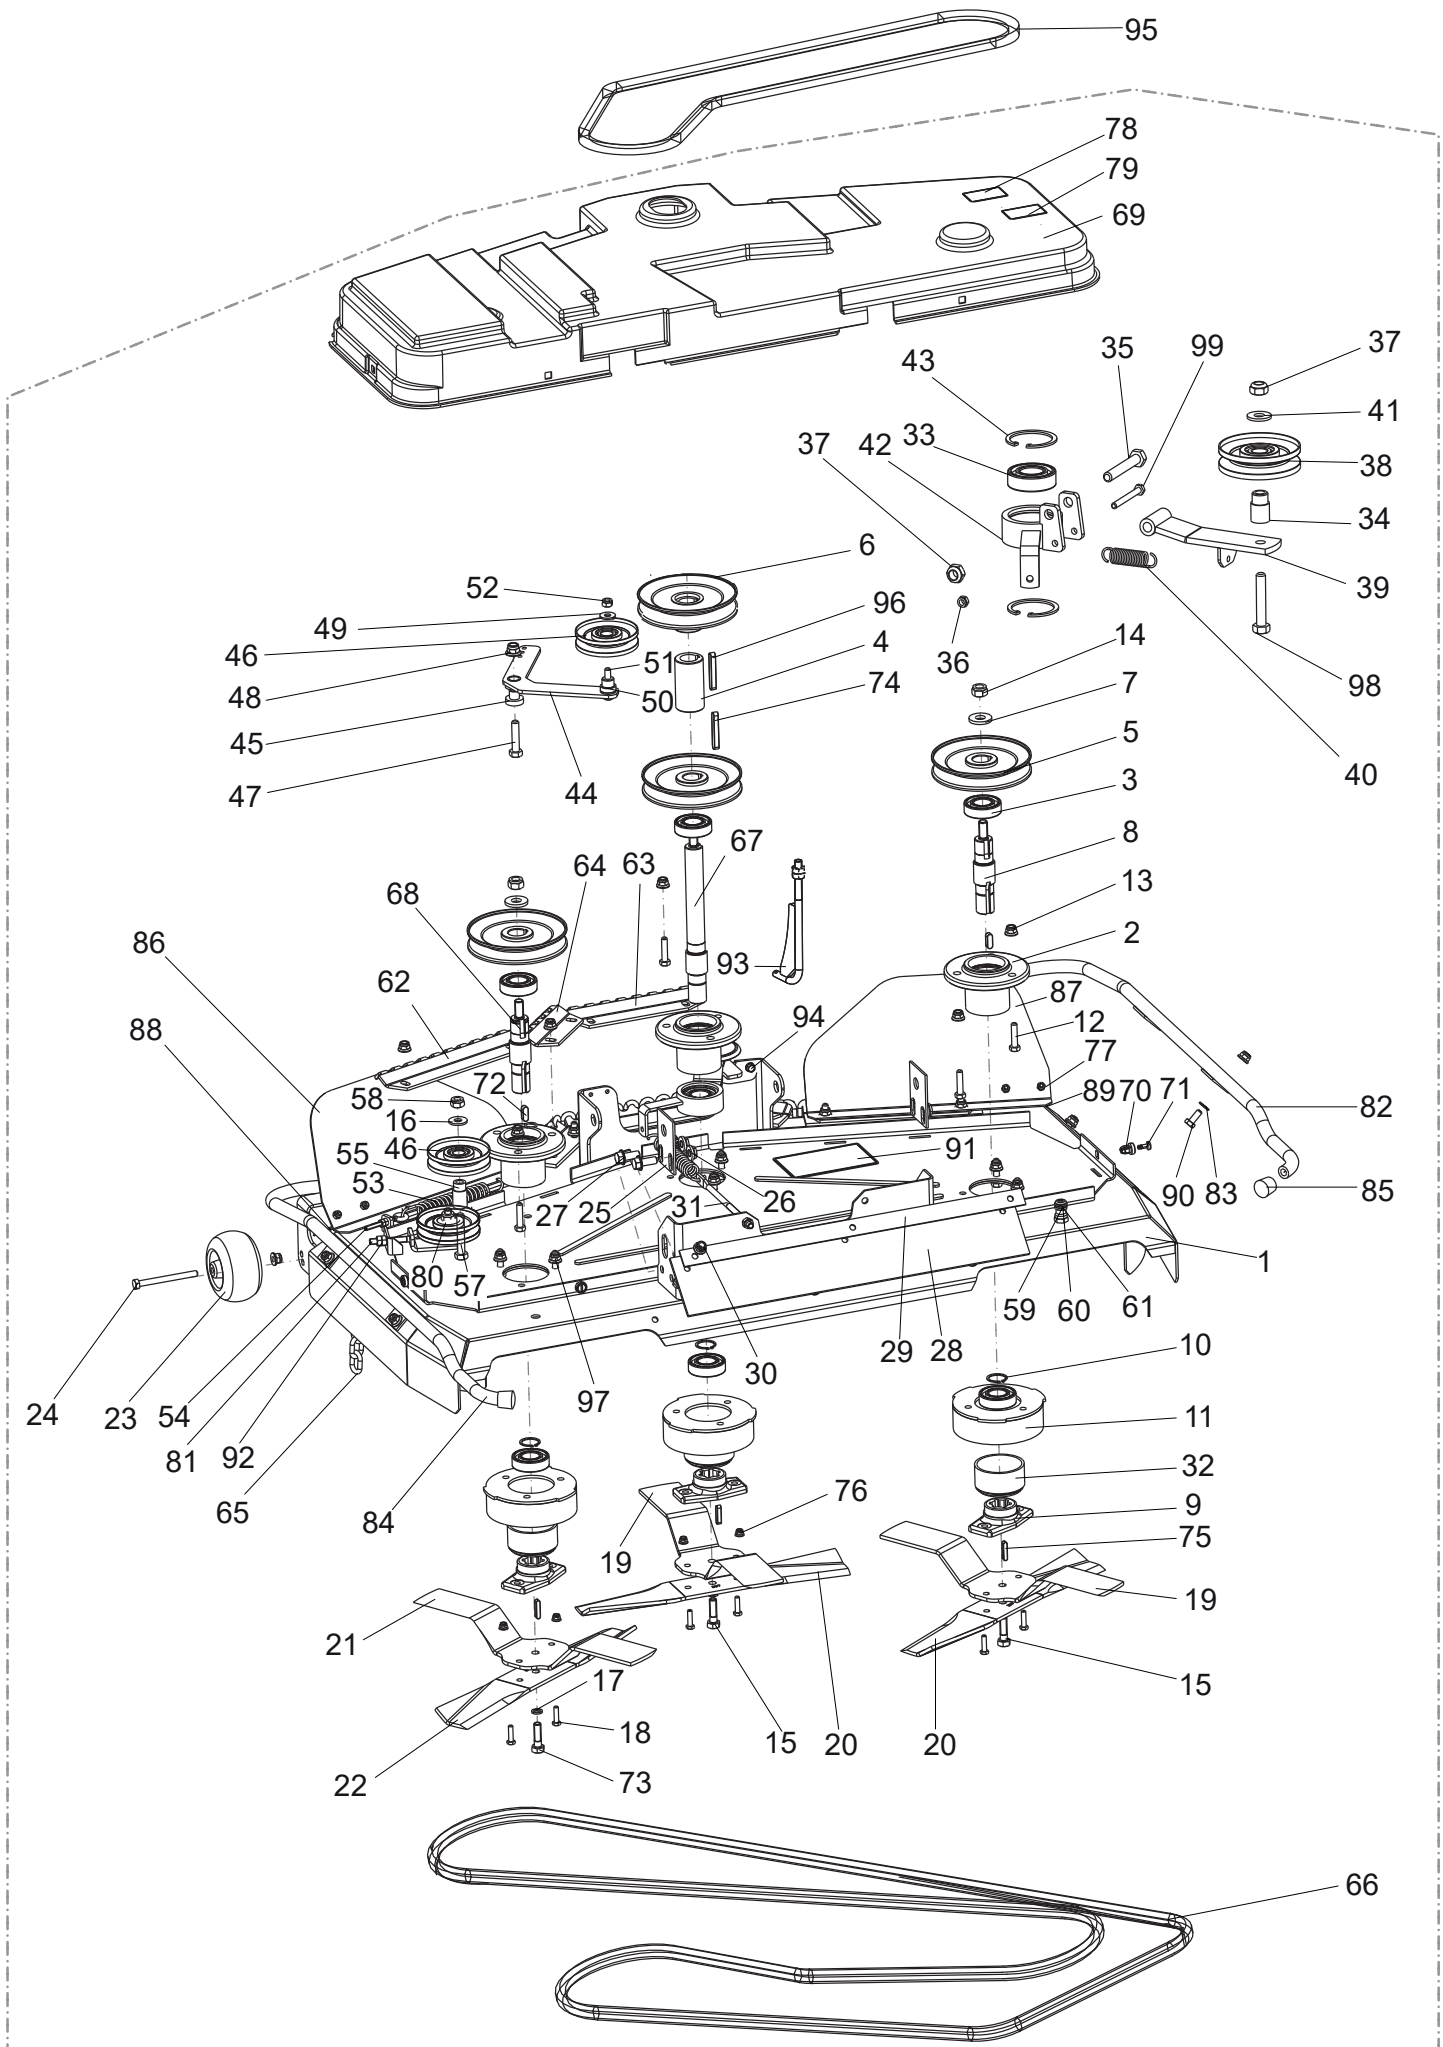

Mähdeck 110cm

Ersatzteilnummern

Pos.	Artikelnummer	Beschreibung	Anzahl
1	S532950472373	Mähgehäuse 110cm	1
2	S532038523903	Messerspindel	3
3	N324162099	Lager 6205 2 RS C 66IB	6
4	S532094202033	Distanzhülse	1
5	N532151200	Riemenscheibe 9-3371-318	3
6	N532150273	Riemenscheibe Kpl. 9-3325-242	1
7	S532092207273	Unterlegscheibe	3
8	S532038128373	Messerwelle rechts	1
9	S532098212013	Messeraufnahme 8	3
10	N311733014	Sicherungsring 25	3
11	S532938522443	Abdeckung für Messeraufnahme	3
12	N309503543	Schraube M8X35	9
13	N532150290	Mutter M8 DIN 6926 8 verzinkt	28
14	N311129505	Mutter M12	3
15	N309599017	Schraube 0-9011-287 M10	2
16	N311212521	Unterlegscheibe 11 verzinkt	2
17	N311219523	Zahnscheibe 10 Ripp Lock	3
18	N309503515	Schraube M8X30	16
19	S532050422063	Messer rechts 8 4-Fach gebogen	2
20	S532050422073	Messer rechts 8 gerade	2
21	S532050422053	Messer links 8 4-Fach gebogen	1
22	S532050422093	Messer links 8 gerade	1
23	N532940128	Tastrolle PR. 100-8.2	2
24	N309501567	Schraube M8X90	2
25	S532113302893	Halteplatte UJ 110	2
26	N311129522	Mutter M10 RIPP KL 10 BN 2798	4
27	N309578529	Schraube M10X25KL100 Ripp v. DAC.	4
28	N273192044	Gummiblende 0-8530-621	1
29	S532085306223	Verstärkung	1
30	N309503518	Schraube M8X20	7
31	N532151166	Zugstange 0-8031-229	1
32	S532938522453	Abdeckung für Messeraufnahme	3
33	N324162099	Kugellager 6205 2 RS C 66IB	1
34	S532094214413	Aufnahme Spannrolle	1
35	N309501519	Schraube M10x55	1
36	N311129513	Mutter M6	1
37	N311129502	Mutter M10	2
38	N532150784	Riemenscheibe Compensa C-00237/2	1
39	S532913412143	Spannarm für Riemenscheibe	1
40	N315231111	Feder TZ 2x14x62 verzinkt	1
41	N311212521	Unterlegscheibe 11 verzinkt	1
42	S532913412133	Umlenkarm	1
43	N311733085	Sicherungsring 52	2
44	S532913323063	Aufnahme für Spannrolle	1
45	S532093212633	Distanz	1
46	N532150784	Riemenscheibe Compensa C-00237/2	1