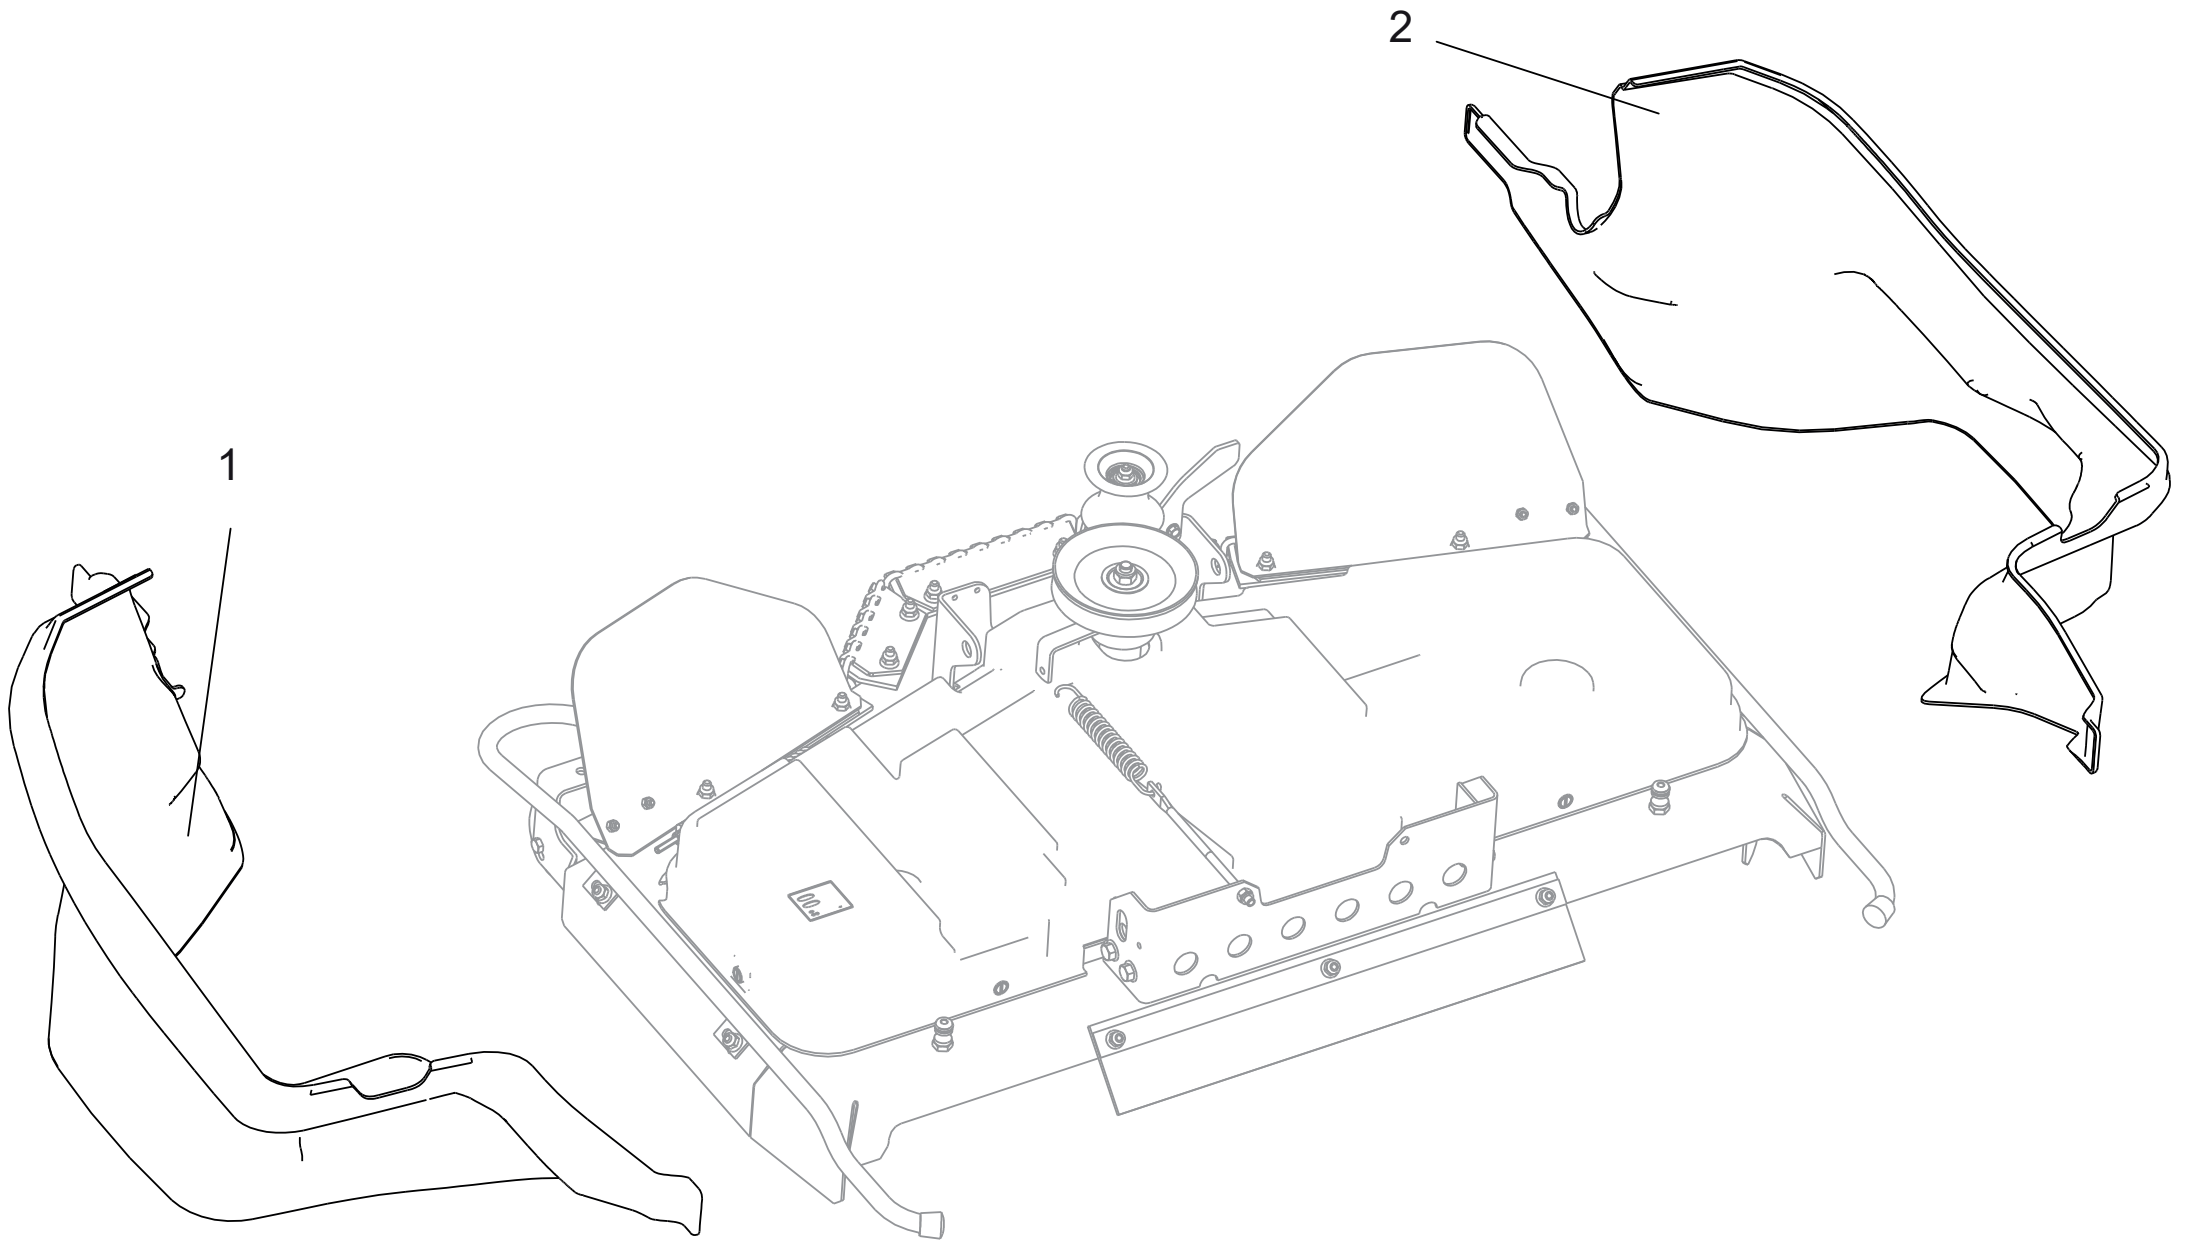

Eingreifschutz 110cm

Ersatzteilnummern

Pos.	Artikelnummer	Beschreibung	Anzahl
1	N532151518	Eingreifschutz 0-8547-226 L UJ110 links	1
2	N532151519	Eingreifschutz 0-8547-229 R UJ110 rechts	1