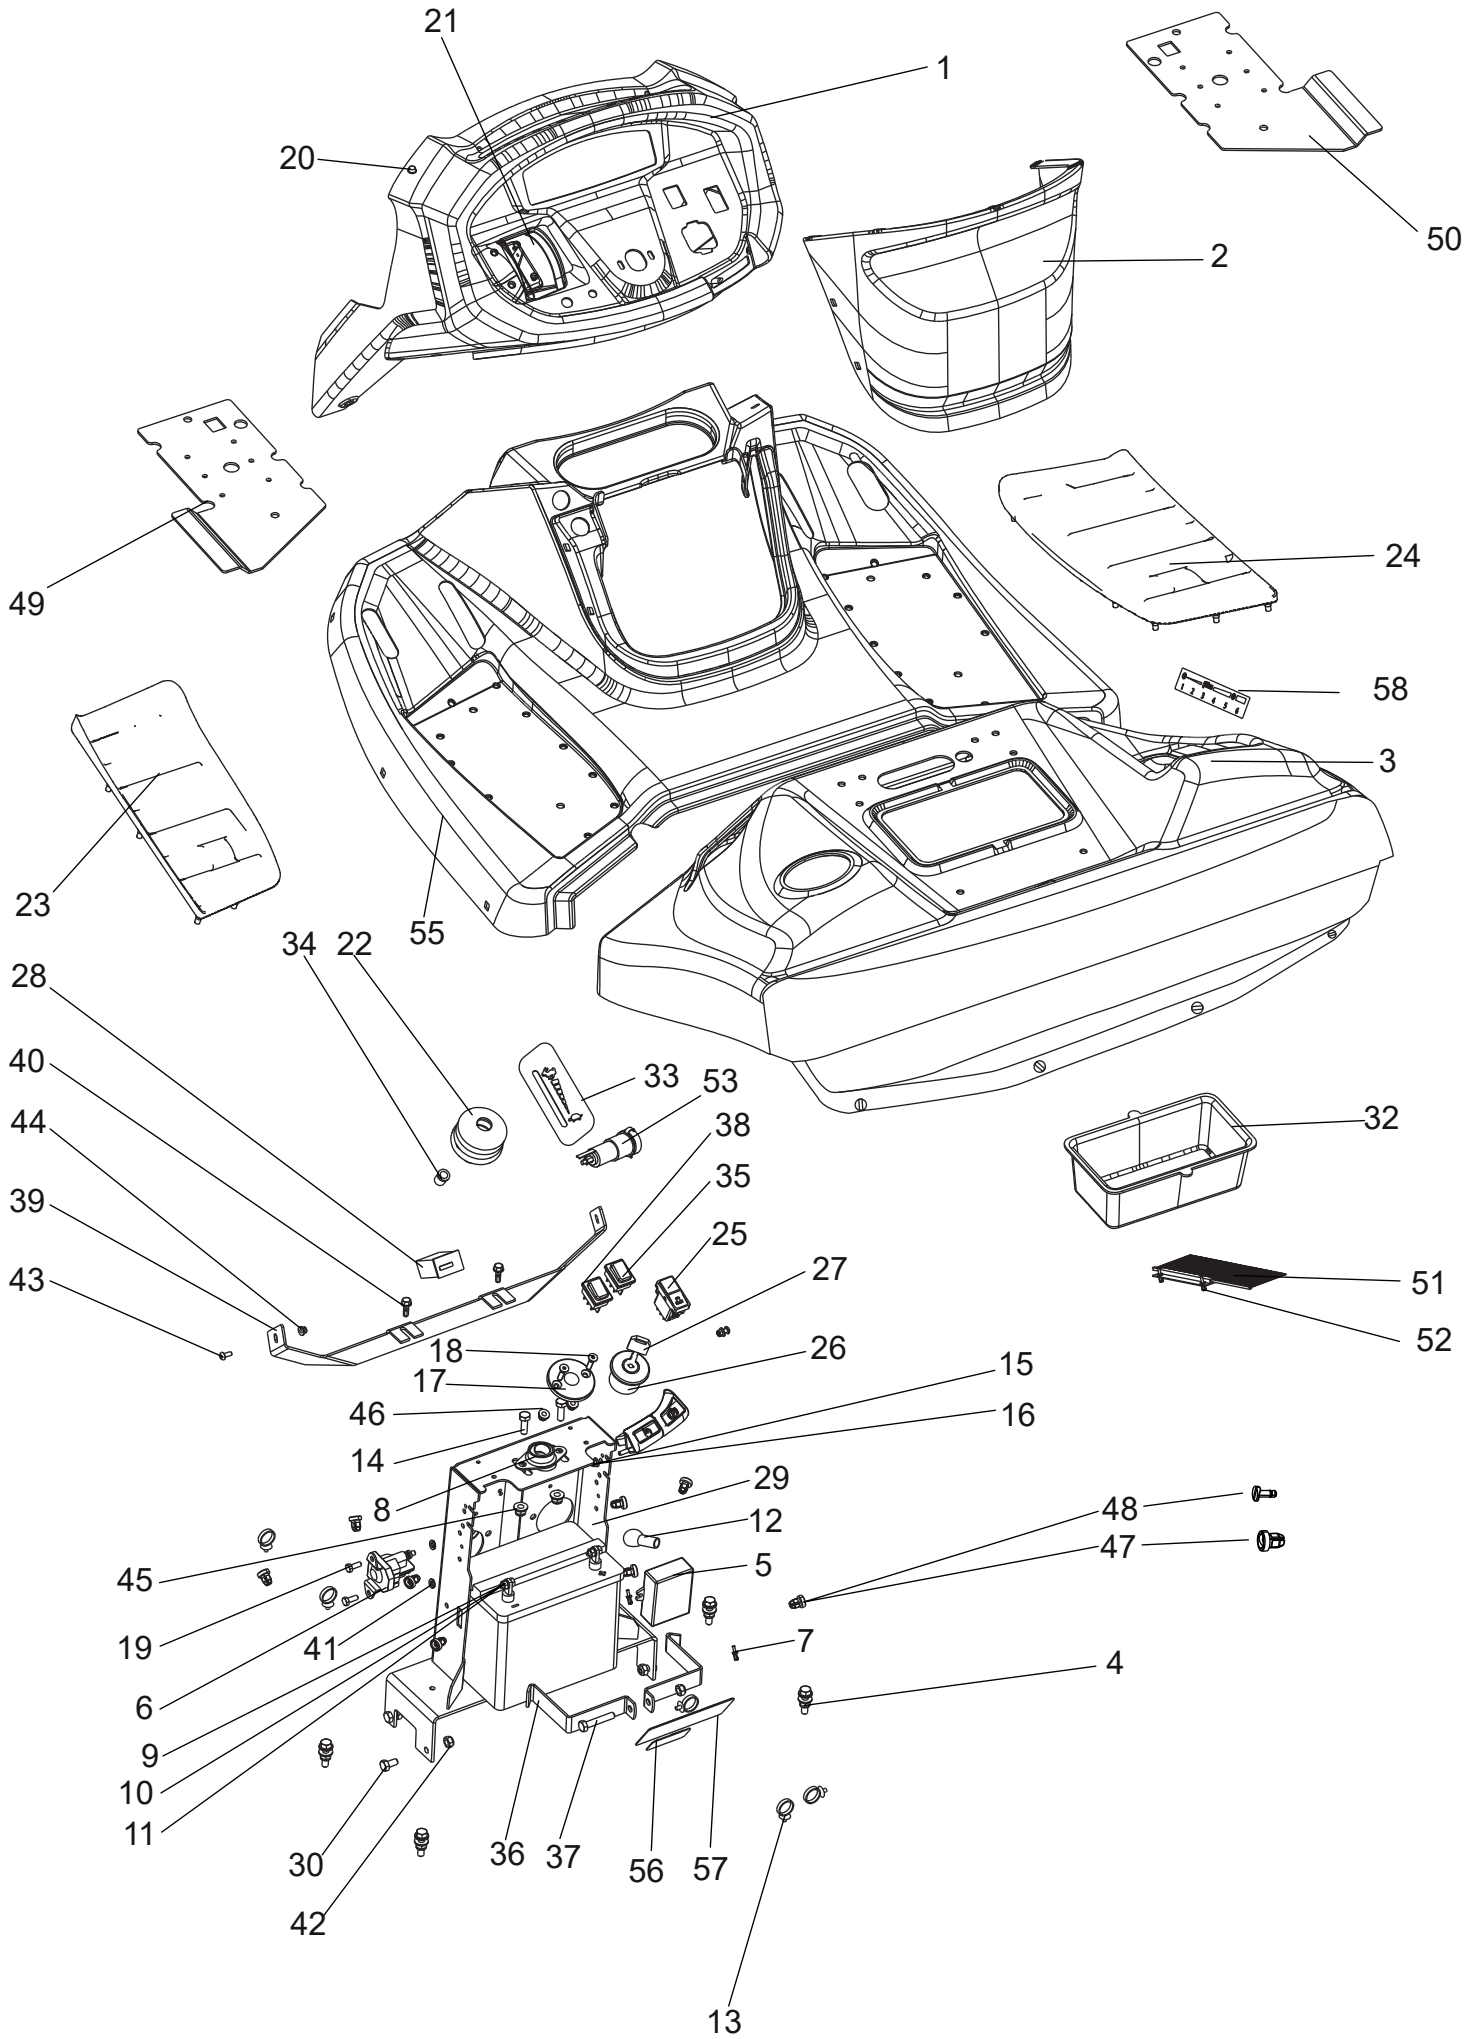

Bedienkonsole & Verkleidung

Ersatzteilnummern

Pos.	Artikelnummer	Beschreibung	Anzahl
1	N532151483	Bedienkonsole 9-8048-310 Telsnig	1
2	N532151339	Batterieabdeckung 0-8547-205	1
3	N532151717	Hintere Verkleidung 9-1847-316 2020 Mulcher	1
4	N309578012	Schraube M8X30 DIN 6921 8.8 verzinkt	4
5	N341271187	Elektromodul KS 004062 AJ06/14	1
6	N532151619	Startrelais Trombetta 764-1221-210	1
7	N532151116	Kunststoffniet 282702	2
8	N324196022	Kugellager FL M12	1
9	N309503548	Schraube M6X20	4
10	N311210502	Unterlegscheibe 6.4	2
11	N311129513	Mutter M6	2
12	N273125006	Batteriepolabdeckung 273 125 020 050	2
13	N532150211	Kabelklammer 282 432	9
14	N309503512	Schraube M8X25	2
15	N309203539	Schraube M5X16	1
16	N311129524	Mutter M5 DIN 6926 verzinkt	1
17	N321841069	Lenkwellenbuchse 0-1652-226	1
18	N309578503	Senkschrauben mit Innensechskant M6X25 DIN7991 10.9 verzinkt	2
19	N309503508	Schraube M6X16	2
20	N273192066	Gummipuffer 15509-8	2
21	N532151353	Einsatz für Konsole 0-8048-203 links	1
22	S532096262483	Falt Belag	1
23	N273114031	Auflage für Trittbrett 0-1832-244 links	1
24	N273114032	Auflage für Trittbrett 0-1832-245 rechts	1
25	N345329023	Schalter Mähdeck VDD2S001 9ZZCR 100	1
26	N443861007	Zündschloss DELTA 6900-47 P	1
27	N443900137	Zündschlüssel DELTA 688P-001	1
28	N443433003	Betriebsstundenzähler GDI Digital	1
29	S532916422013	Konsolenträger	1
30	N309503517	Schraube M8X16	4
32	N532151194	Ablagefach 0-8642-236	1
33	N283293027	Aufkleber 0-8732-202 Konsole UJ	1
34	N443312023	Kontrollleuchte KS 004074	1
35	N345329025	Resetschalter 1932.3413	1
36	S532113425353	Batteriehalter	2
37	N309503559	Schraube M8X45	1
38	N321841093	Blende G 20X15 (EUROPLAST)	2
39	S532113425363	Halter für Konsole	1
40	N309315016	Schraube ST 6.3X19 DIN7504-K BN18	2
41	N311210501	Unterlegscheibe 5.3	2
42	N311129501	Mutter M8	5
43	N309578532	Schraube M5X16 ISO 7380 8.8	4
44	N311129524	Mutter M5 DIN 6926 verzinkt	4
45	N532150290	Mutter M8 DIN 6926 8 verzinkt	6