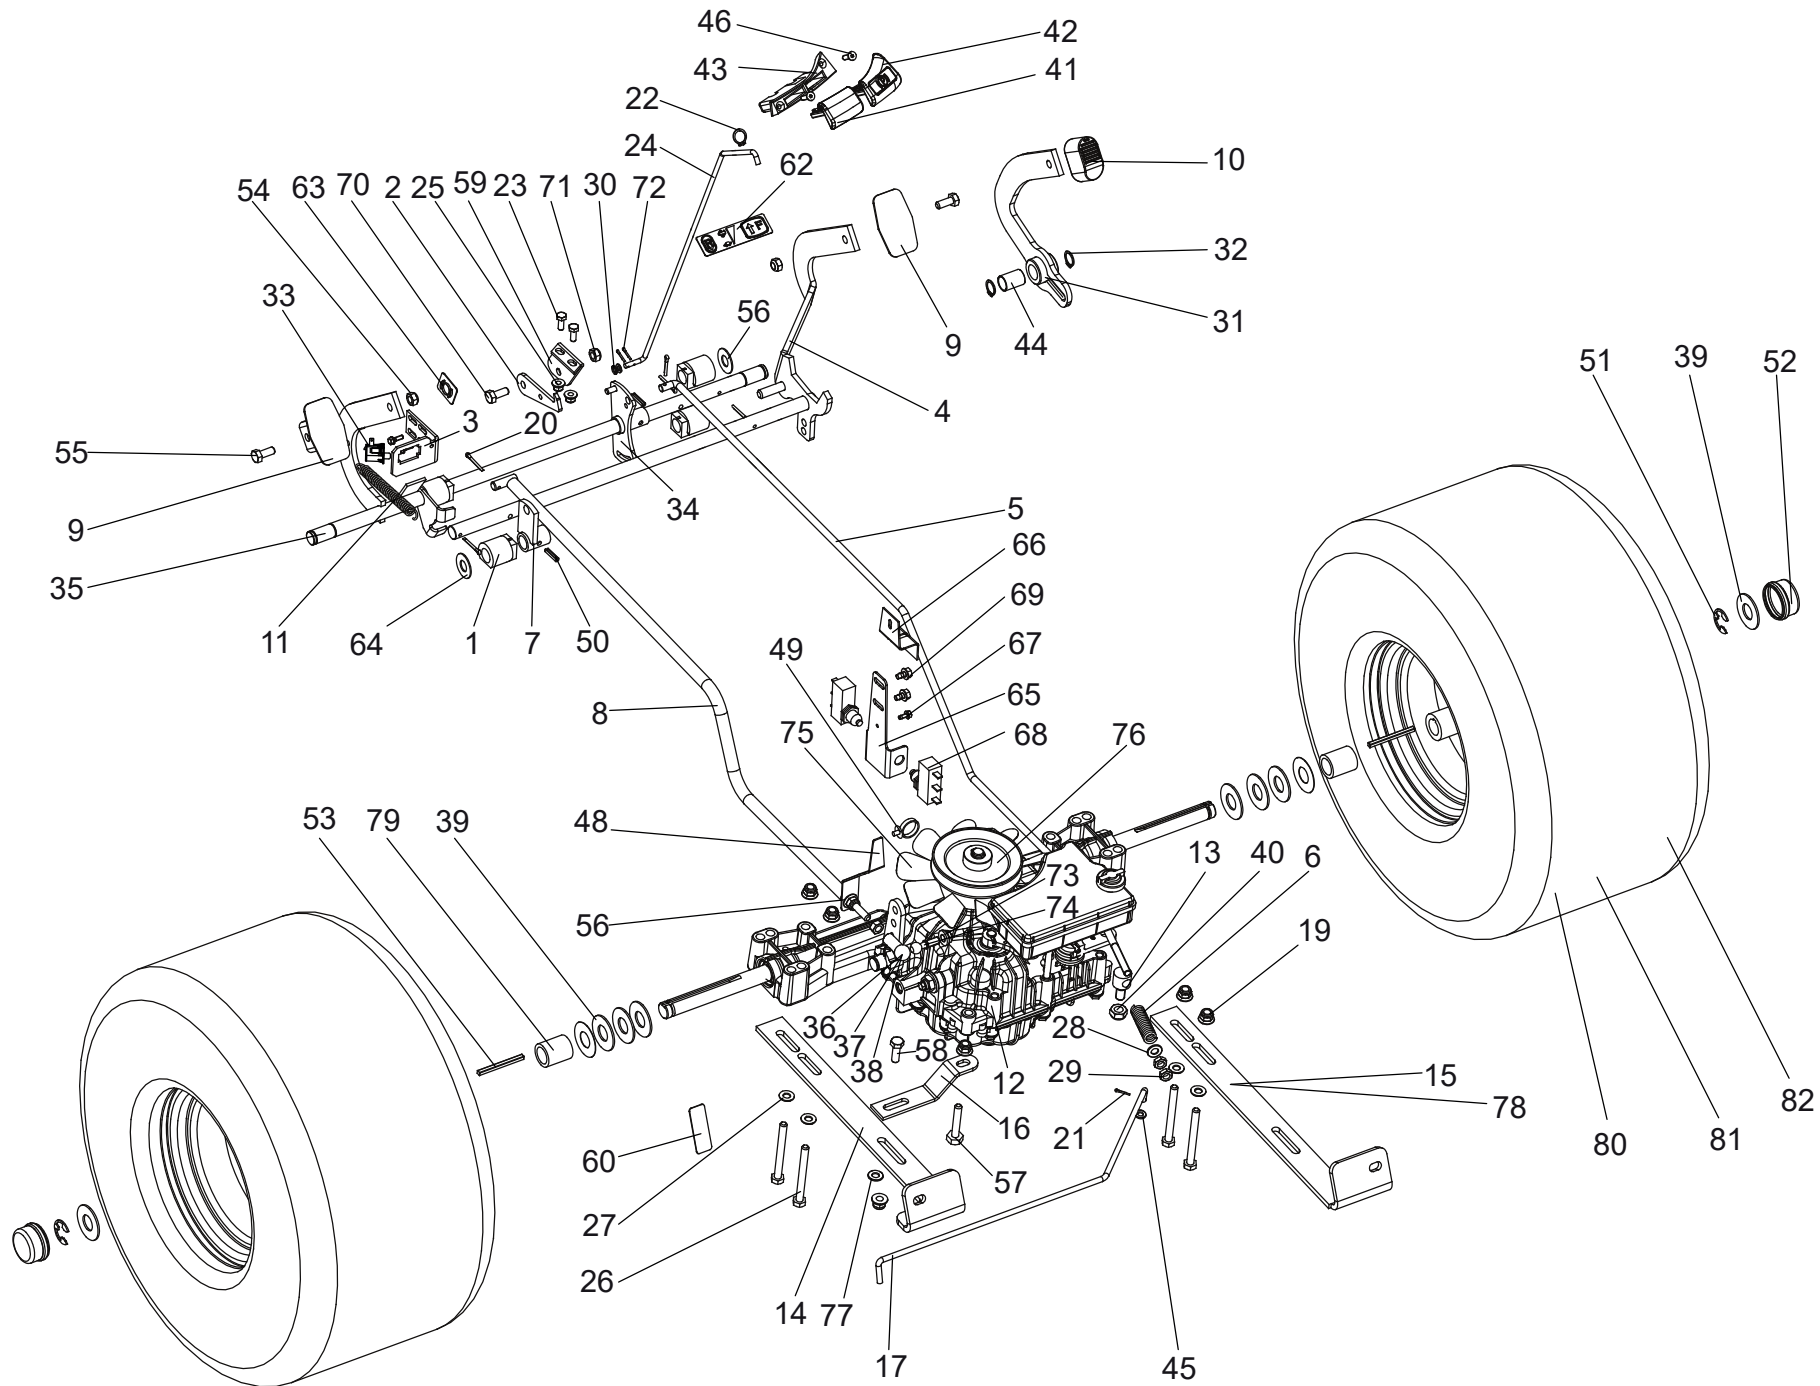

Antrieb K46 mit Autosperre

Ersatzteilnummern

Pos.	Artikelnummer	Beschreibung	Anzahl
1	N722643024	Buchse 0-9462-203	4
2	S532037322233	Klinke	1
3	S532113402693	Aufnahme für Bremsschalter	1
4	S532980442663	Pedalarm UJ	1
5	N532151364	Bremsgestänge 0-8041-340 K46	1
6	N315231240	Feder TLZ 250.150.0530 verzinkt	1
7	S532980364823	Arm Kpl.	1
8	S532980422483	Regelstange K46	1
9	N532151568	Kunststoffpedal 0-8051-202	2
10	N273151013	Pedalgummi rückwärts 0-8832-234	1
11	N315231161	Feder 0-9746-445	1
12	N532991061	Getriebe K46 DE Tuff Torq Auto Sperre	1
13	S532090164473	Spezialschraube	1
14	S532113408693	Getriebeaufnahme links	1
15	S532113408703	Getriebeaufnahme rechts	1
16	S532113412043	Getriebehalter K64	1
17	N532150724	Zugstange für Bypass 0-8045-251	1
19	N532150290	Mutter M8 DIN 6926 8 verzinkt	7
20	N311338517	Sicherungssplint 3.2X25	5
21	N311338516	Sicherungssplint 3.2X20	1
22	N311733004	Sicherungsring 14	1
23	N309203539	Schraube M5X16	2
24	N532151365	Aretierungsstange 0-8042-273	1
25	N311129524	Mutter M5 DIN 6926 verzinkt	2
26	N309501571	Schraube M8X80	4
27	N311210503	Unterlegscheibe 8.4	7
28	N311212517	Unterlegscheibe 9 verzinkt	1
29	N311120520	Mutter M8	2
30	N311210501	Unterlegscheibe 5.3	2
31	S532980463483	Rückwärtspedalarm UJ	1
32	N311733006	Sicherungsring 16	2
33	N000532079	Schalter Delta 6500-02	1
34	S532980365403	Fußbremse Kpl.	1
35	S532980442653	Fußbremswelle UJ	1
36	N442073017	Kugelbolzen 13 DIN 71803 C verzinkt	1
37	N311129520	Sechskantmutter mit Flansch und Sperrverzahnung M8 DIN 6923	1
38	N442073018	Sicherungssplint 13 DIN 71805 S	1
39	S532092208153	Unterlegscheibe 42X18,5X0,5	6
40	N311129502	Mutter M10	1
41	N321841094	Blinddeckel 0-8066-201	1
42	N443900150	Parkbremshebel 0-8066-202	1
43	N443900151	Hebelhalter 0-8066-204	1
44	N323721006	Buchse 1625 KU	1
45	N311210502	Unterlegscheibe 6.4	1