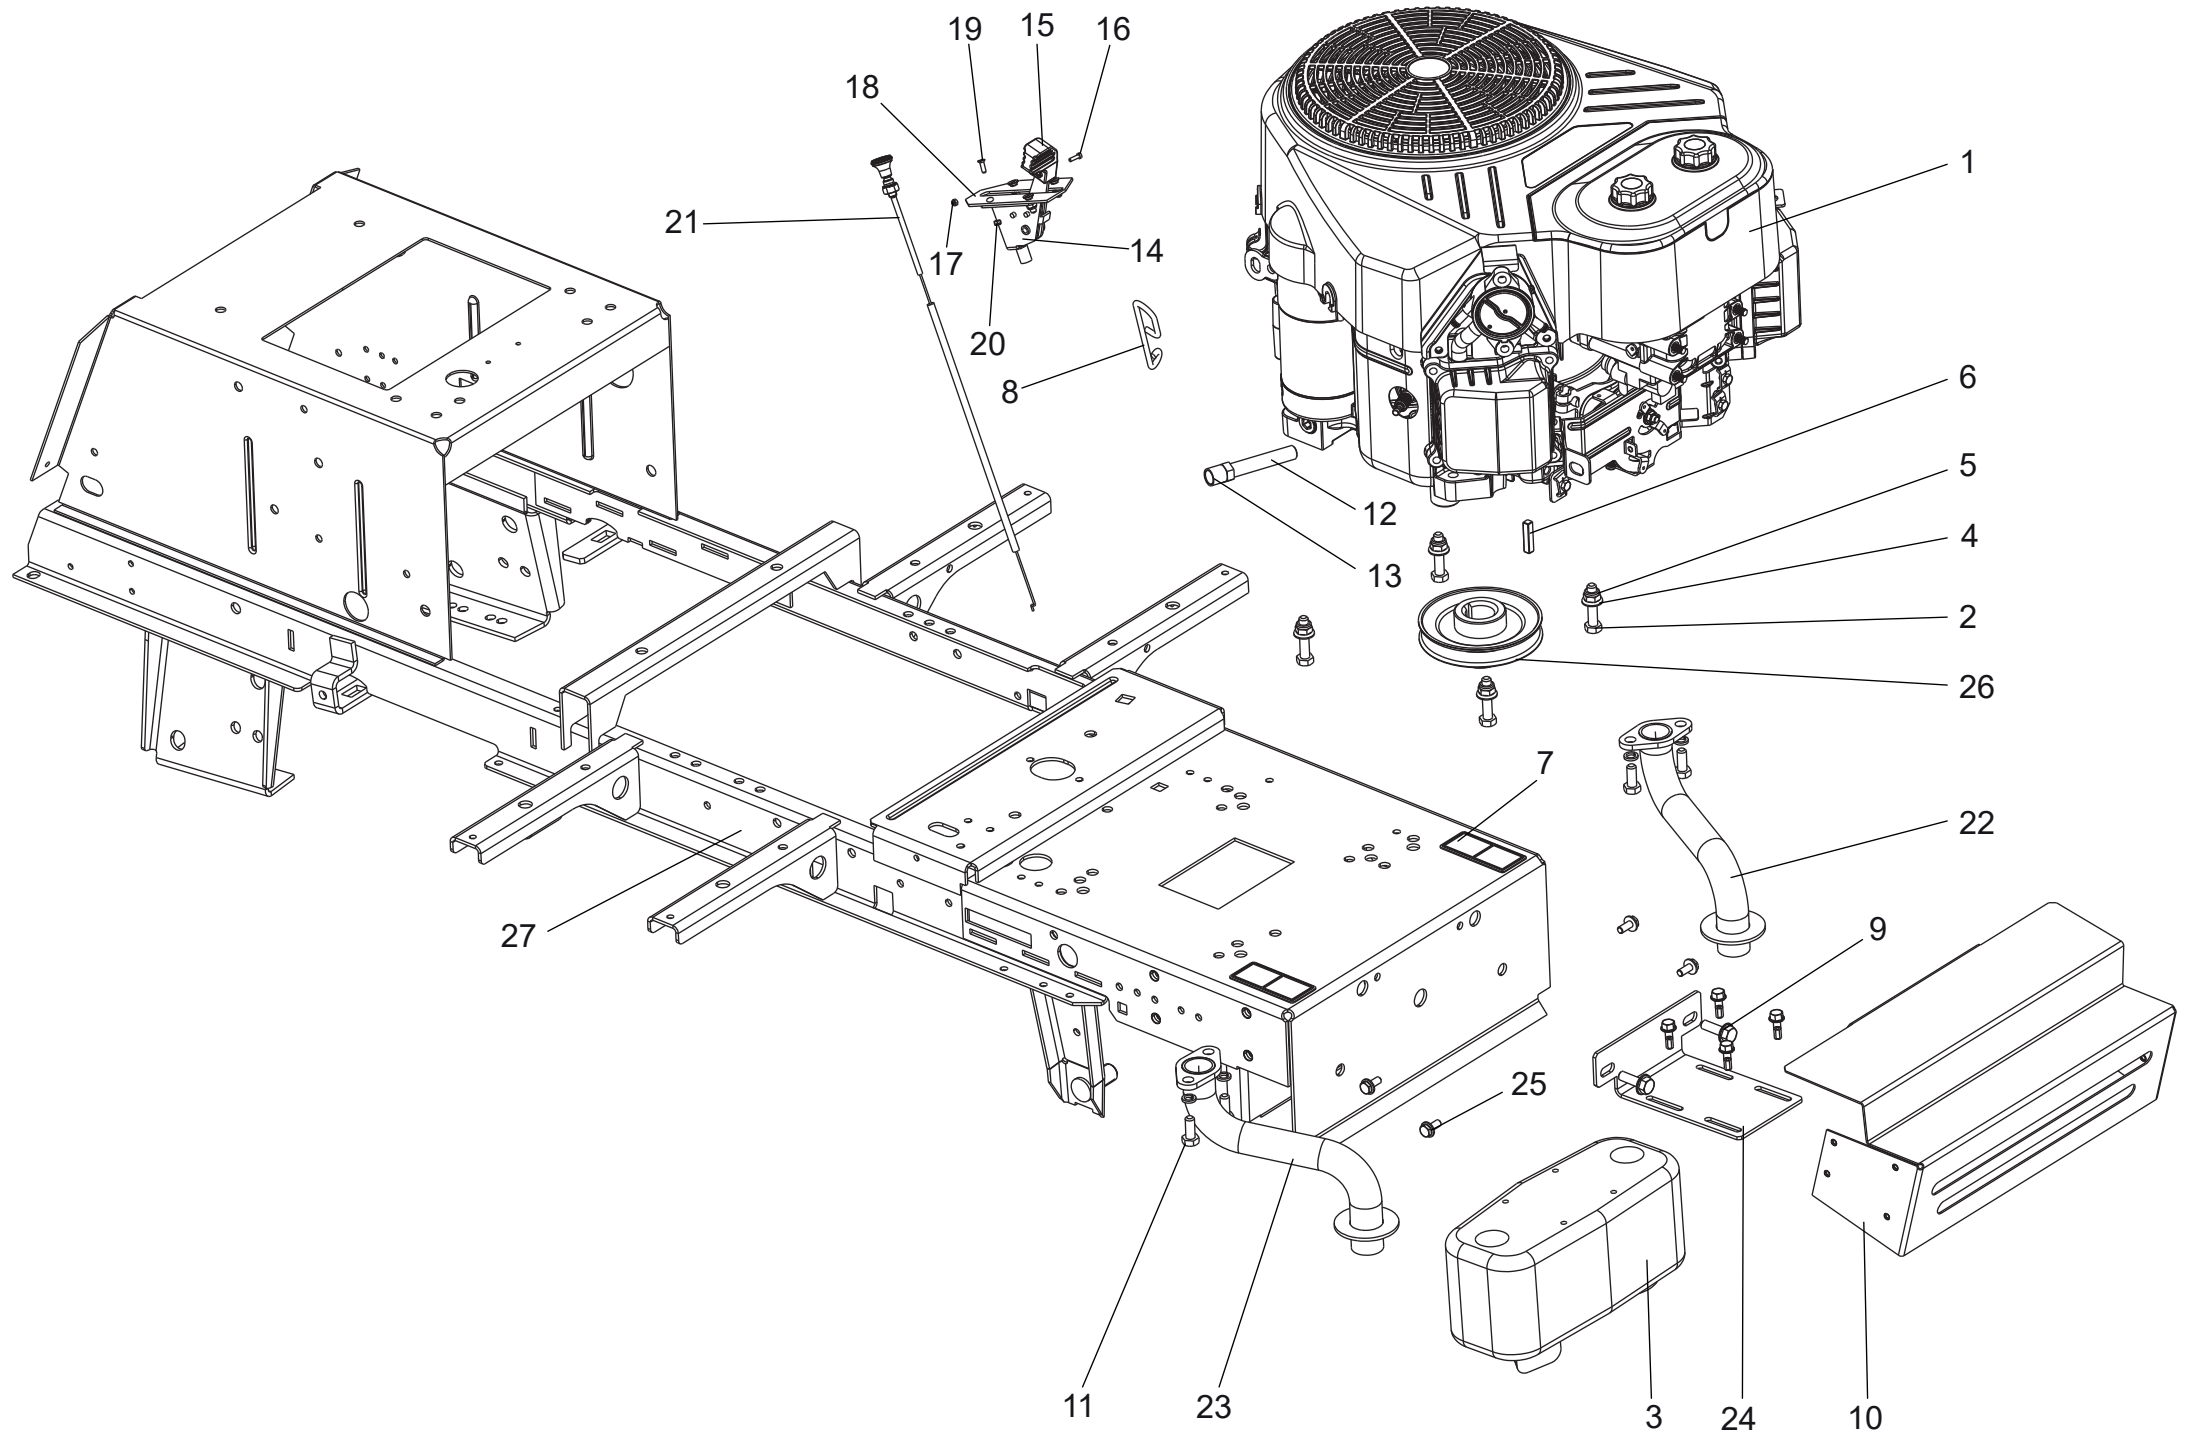

Motor 22 PS Loncin & Rahmen

Ersatzteilnummern

Pos.	Artikelnummer	Beschreibung	Anzahl
1	N482349031	Motor 22 PS Loncin LC2P77F	1
2	N309503544	Schraube M8X40	1
3	N443900129	Auspuff Nelson 24500 N-20 2-Zyli.	1
4	N311214502	Federring 8	4
5	N532150290	Mutter M8 DIN 6926 8 verzinkt	4
6	N311726101	Keil 0-9231-213	1
7	N283292223	Aufkleber Verbrennungsgefahr	2
8	N532980071	Haken 0-9242-240	1
9	N309578540	Schraube M8x25 DIN 7500 D	2
10	S532085422123	Auspuffabdeckung UJ V2	1
11	N309503518	Schraube M8X20	4
12	N532151253	Ölablassschlauch	1
13	N532151254	Anschluss für Ölschlauch	1
14	N000443006	Gashebel incl. Bowdenzug 9-8071-221 GAR-001	1
15	N443900148	Gasgriff schwarz 0-8060-244	1
16	N309231535	Schraube M4X14 02113 1.25	1
17	N311129514	Mutter M4	1
18	S532080302873	Verstärkung	1
19	N309251515	Schraube M5X16	4
20	N311129515	Mutter M5	4
21	N443612011	Chokebowdenzug	1
22	S532927442453	Auspuffkrümmer links LONCIN 22 UJ	1
23	S532927442433	Auspuffkrümmer rechts LONCIN 22 UJ	1
24	S532113402093	Auspuffhalter UJ	1
25	N309578517	Schraube M6x16 DIN 7500D BN3326	8
26	N532151345	Motorriemenscheibe 9-3325-295 K46	1