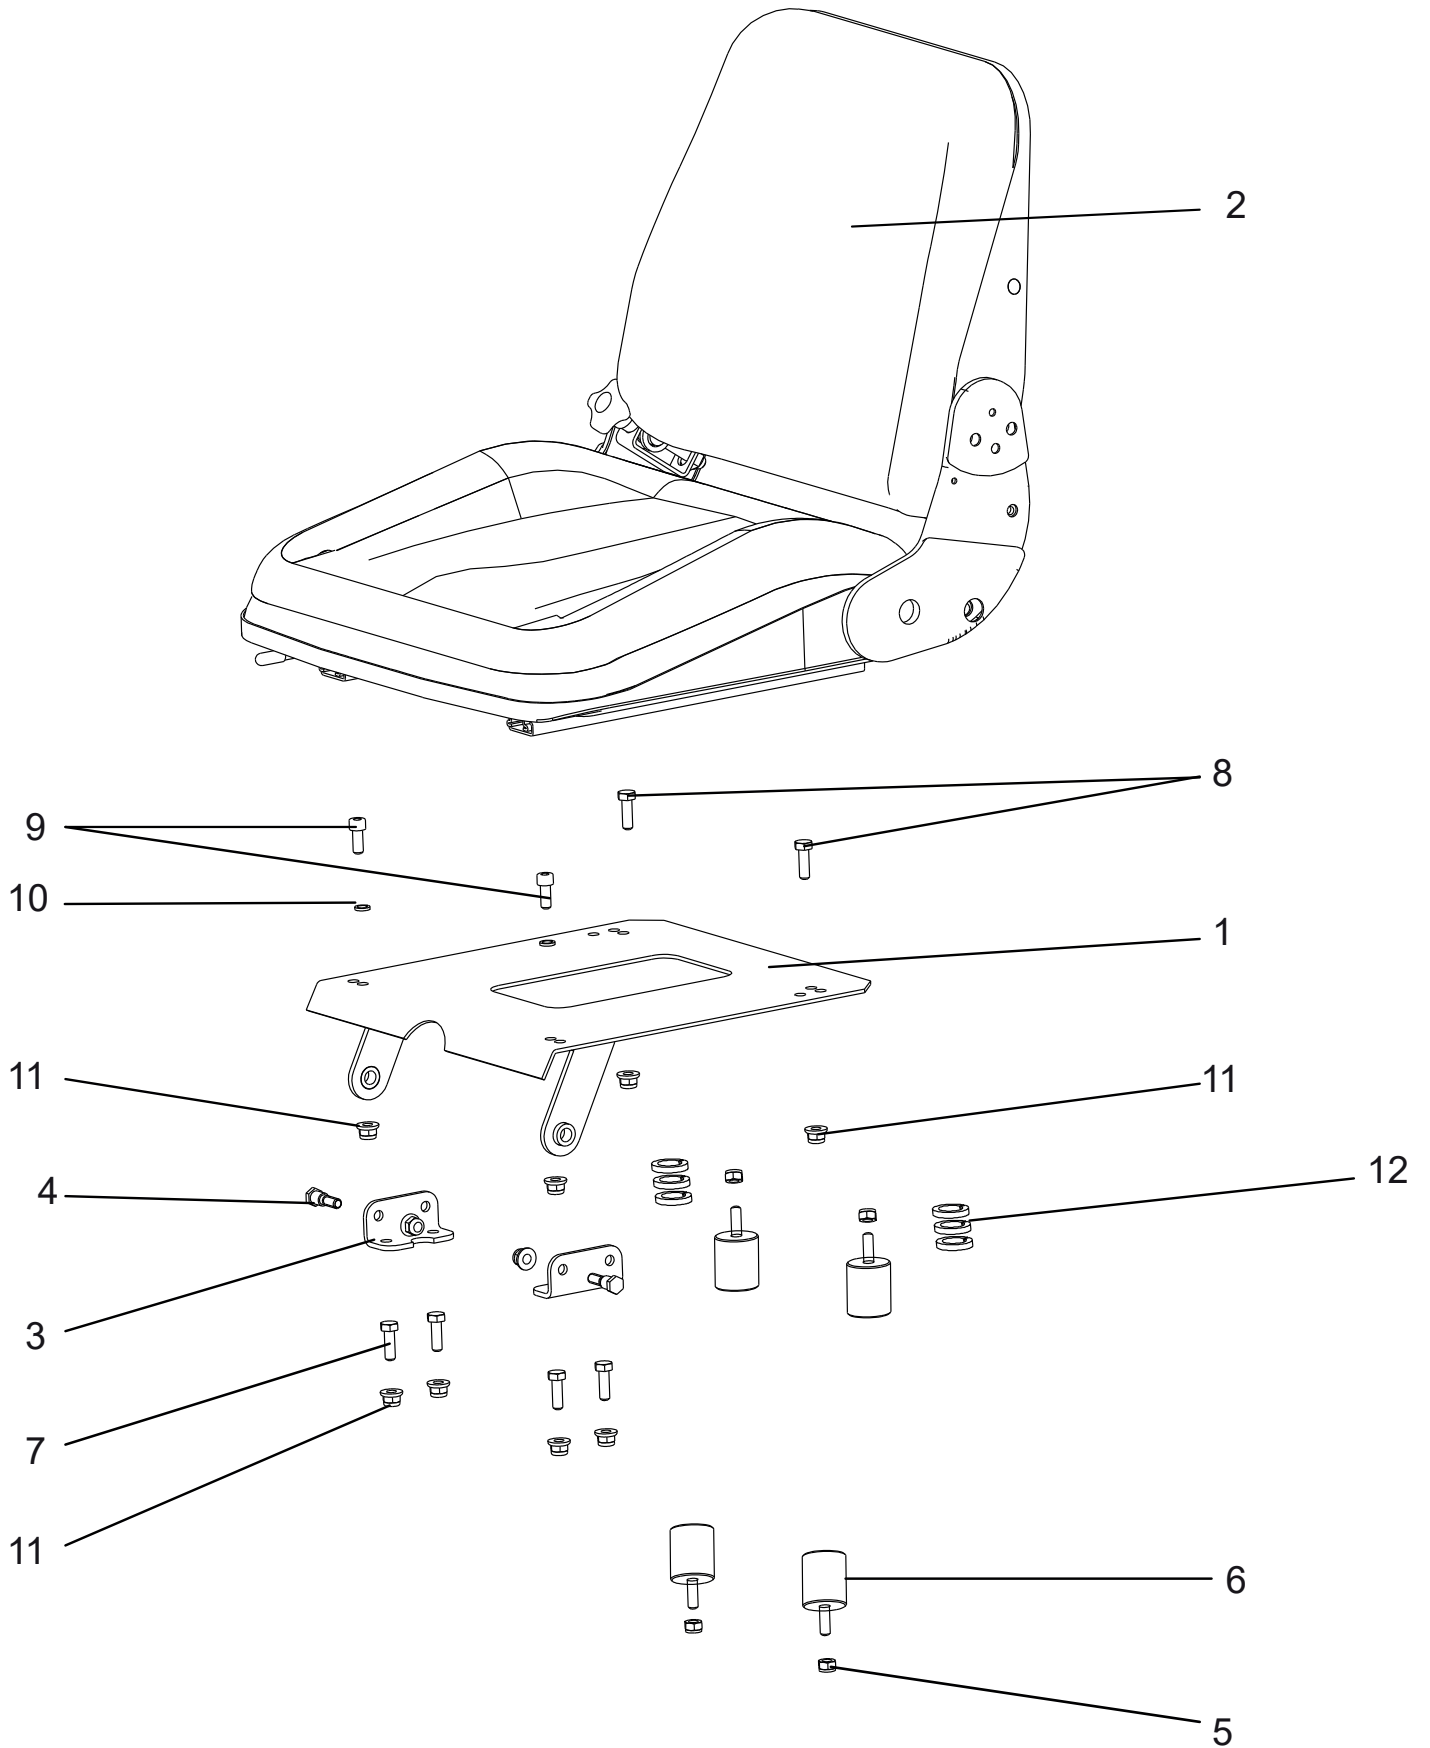

Sitz Miralbueno bis SN UJ00018740

Ersatzteilnummern

Pos.	Artikelnummer	Beschreibung	Anzahl
1	S532918473333	Sitzkonsole	1
2	N532151165	Sitz Miralbueno RM52	1
3	S532113408203	Sitzhalter	2
4	S532090164623	Schraube für Sitzhalter	2
5	N311129523	Sechskantmutter mit Sperrverzahnung M10 DIN9621	4
6	N273192055	Gummipuffer 40x50 M10	4
7	N309503512	Schraube M8x25	4
8	N309503518	Sechskantschraube M8x20	2
9	N309543506	Innensechskantschraube M8x20	2
10	N311214502	Unterlegscheibe 8	8
11	N532150290	Mutter M8 DIN 6926 verzinkt	8
12	N311212517	Unterlegscheibe groß 35x11,5x2,7	6