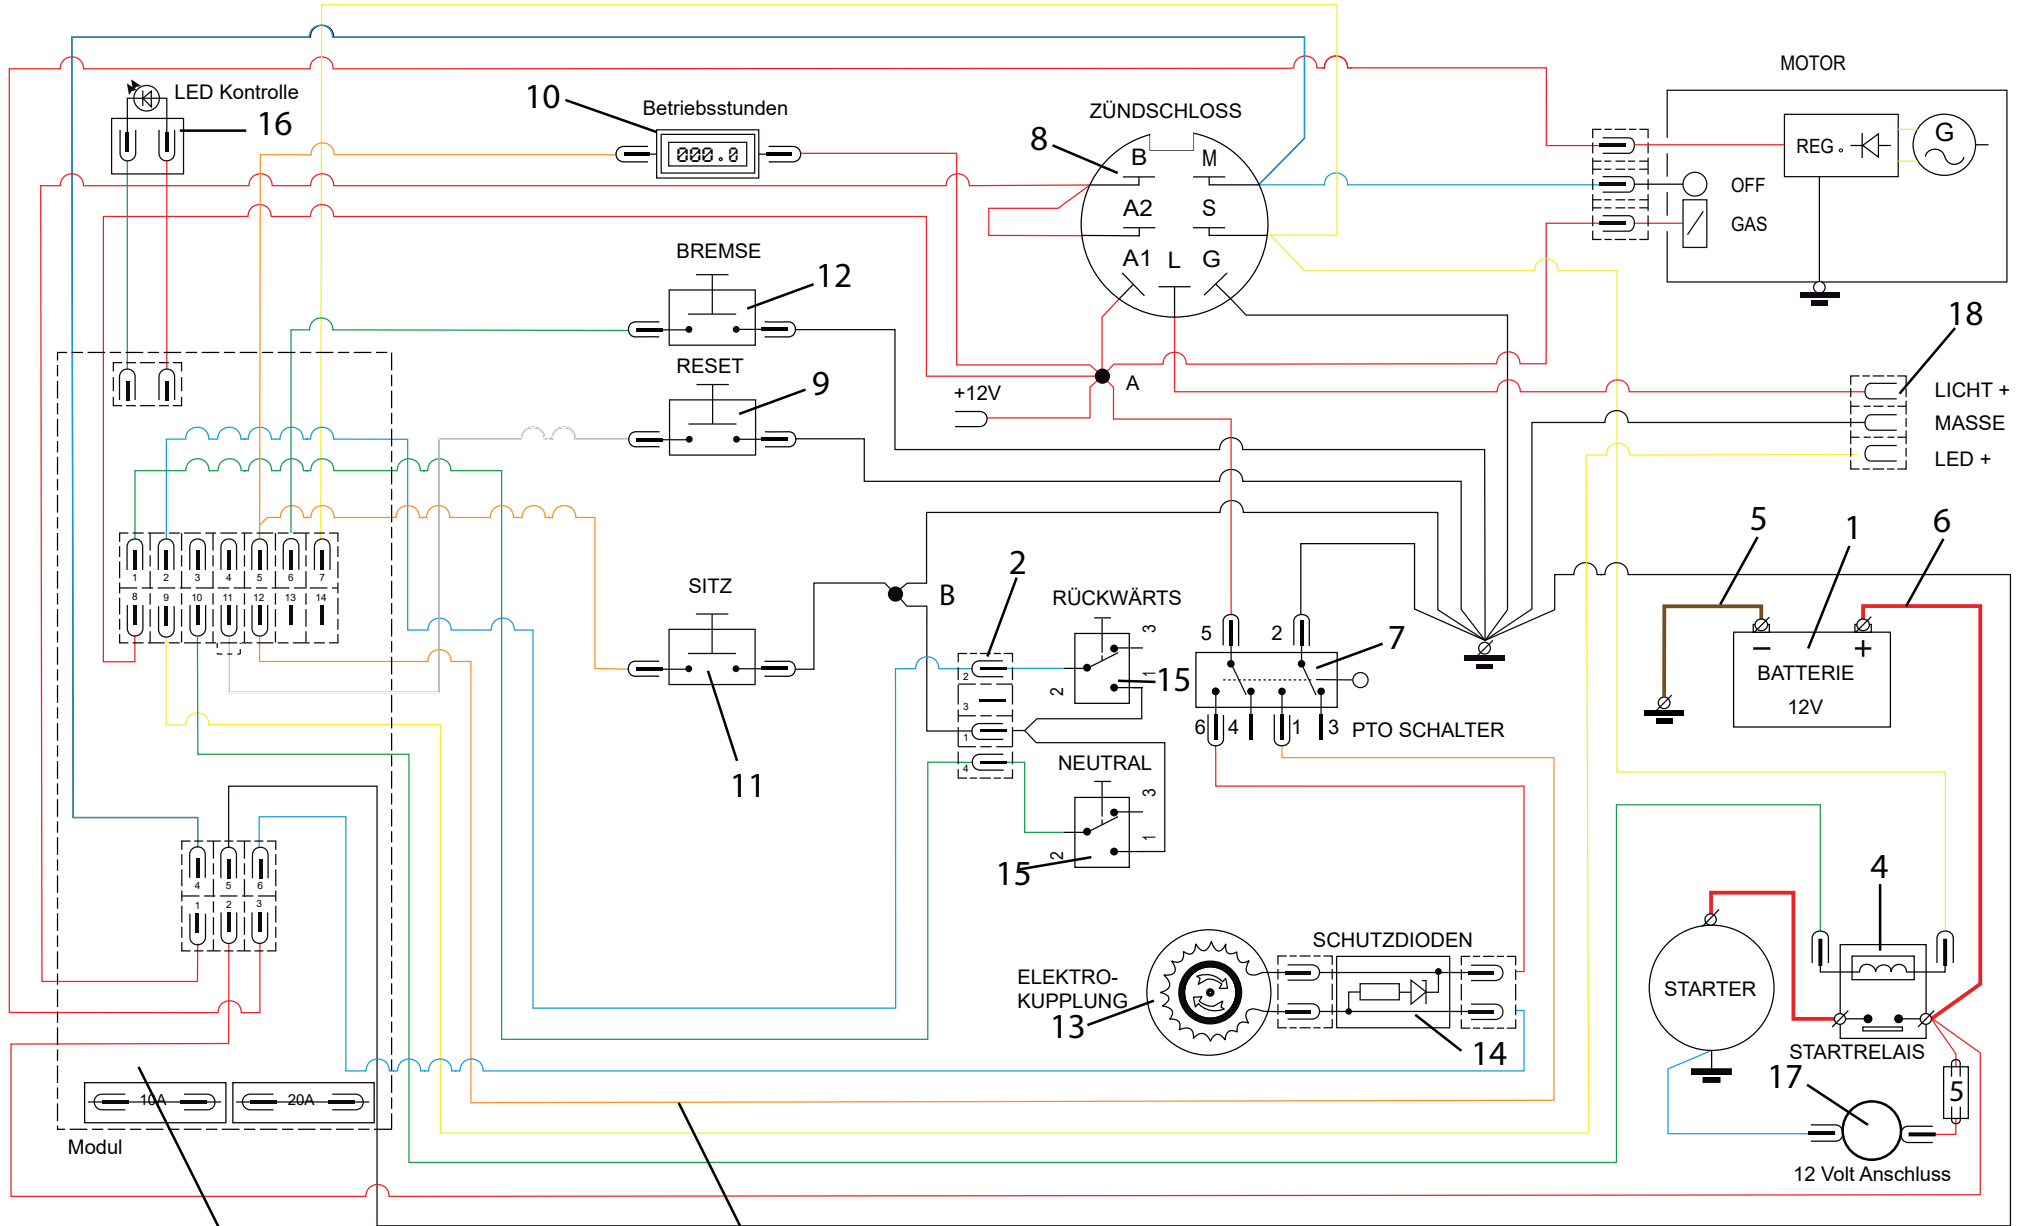

Elektrik/Schaltplan

Ersatzteilnummern

Pos.	Artikelnummer	Beschreibung	Anzahl
1	N346211006	Batterie 12V-24H SLA U1R9	1
2	N341271197	Kabelbaum Mulcher KS 004084	1
3	N341271187	Elektromodul KS 004062 AJ06/14	1
4	N532151619	Startrelais Trombetta 764-1221-210	1
5	N341271021	Minuskabel 9-8316-570	1
6	N341271172	Pluskabel 9-8316-624	1
7	N345329023	Schalter Mähdeck VDD2S001 9ZZCR 100	1
8	N443861007	Zündschloss DELTA 6900-47 P	1
9	N345329025	Resetschalter 1932.3413	1
10	N443433003	Betriebsstundenzähler GDI Digital	1
11	N345359005	Mikroschalter 6520 Delta	1
12	N000532079	Bremsschalter Delta 6440-04	1
13	N532151196	Elektromagnetische Kupplung I-521	1
14	N341271052	Schutzdioden 9-8316-571	1
15	N345359004	Mikroschalter MKH 12 D 13-S1	2
16	N443312023	Kontrollleuchte KS004074	1
17	N345211059	12V Anschluss 4800128	1
18	N341271163	Kabel zur Beleuchtung ab 2011 3-Fach	1
19	N341271193	Schalter Kabelbaum KS004081	1