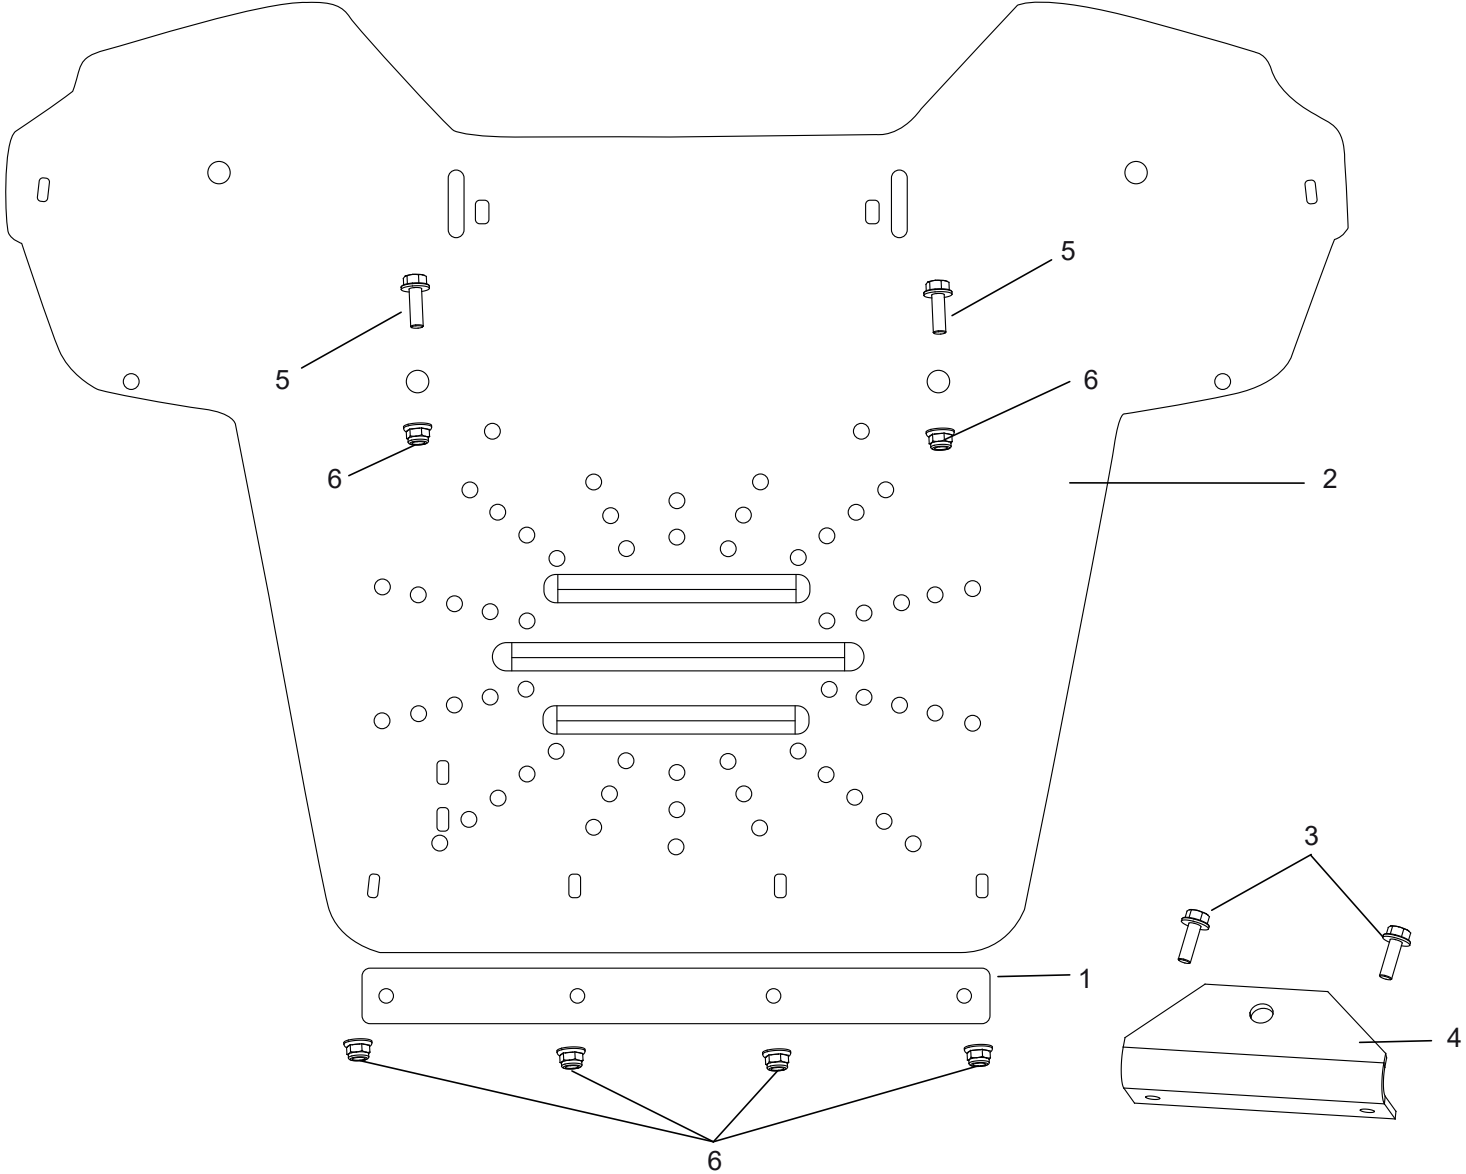

Heckteil 110cm

Ersatzteilnummern

Pos.	Artikelnummer	Beschreibung	Anzahl
1	S532013422283	Verstärkungsleiste	1
2	S532074422843	Heckblech 2020 MULCHER	1
3	N309578555	Sechskantschraube mit Flansch 8X25 DIN 6921	2
4	S532113402453	Zugvorrichtung	1
5	N309578011	Sechskantschraube mit Flansch M8X25 DIN 6921 8.8 verzinkt	4
6	N532150290	Mutter M8 DIN 6926 8 verzinkt	4