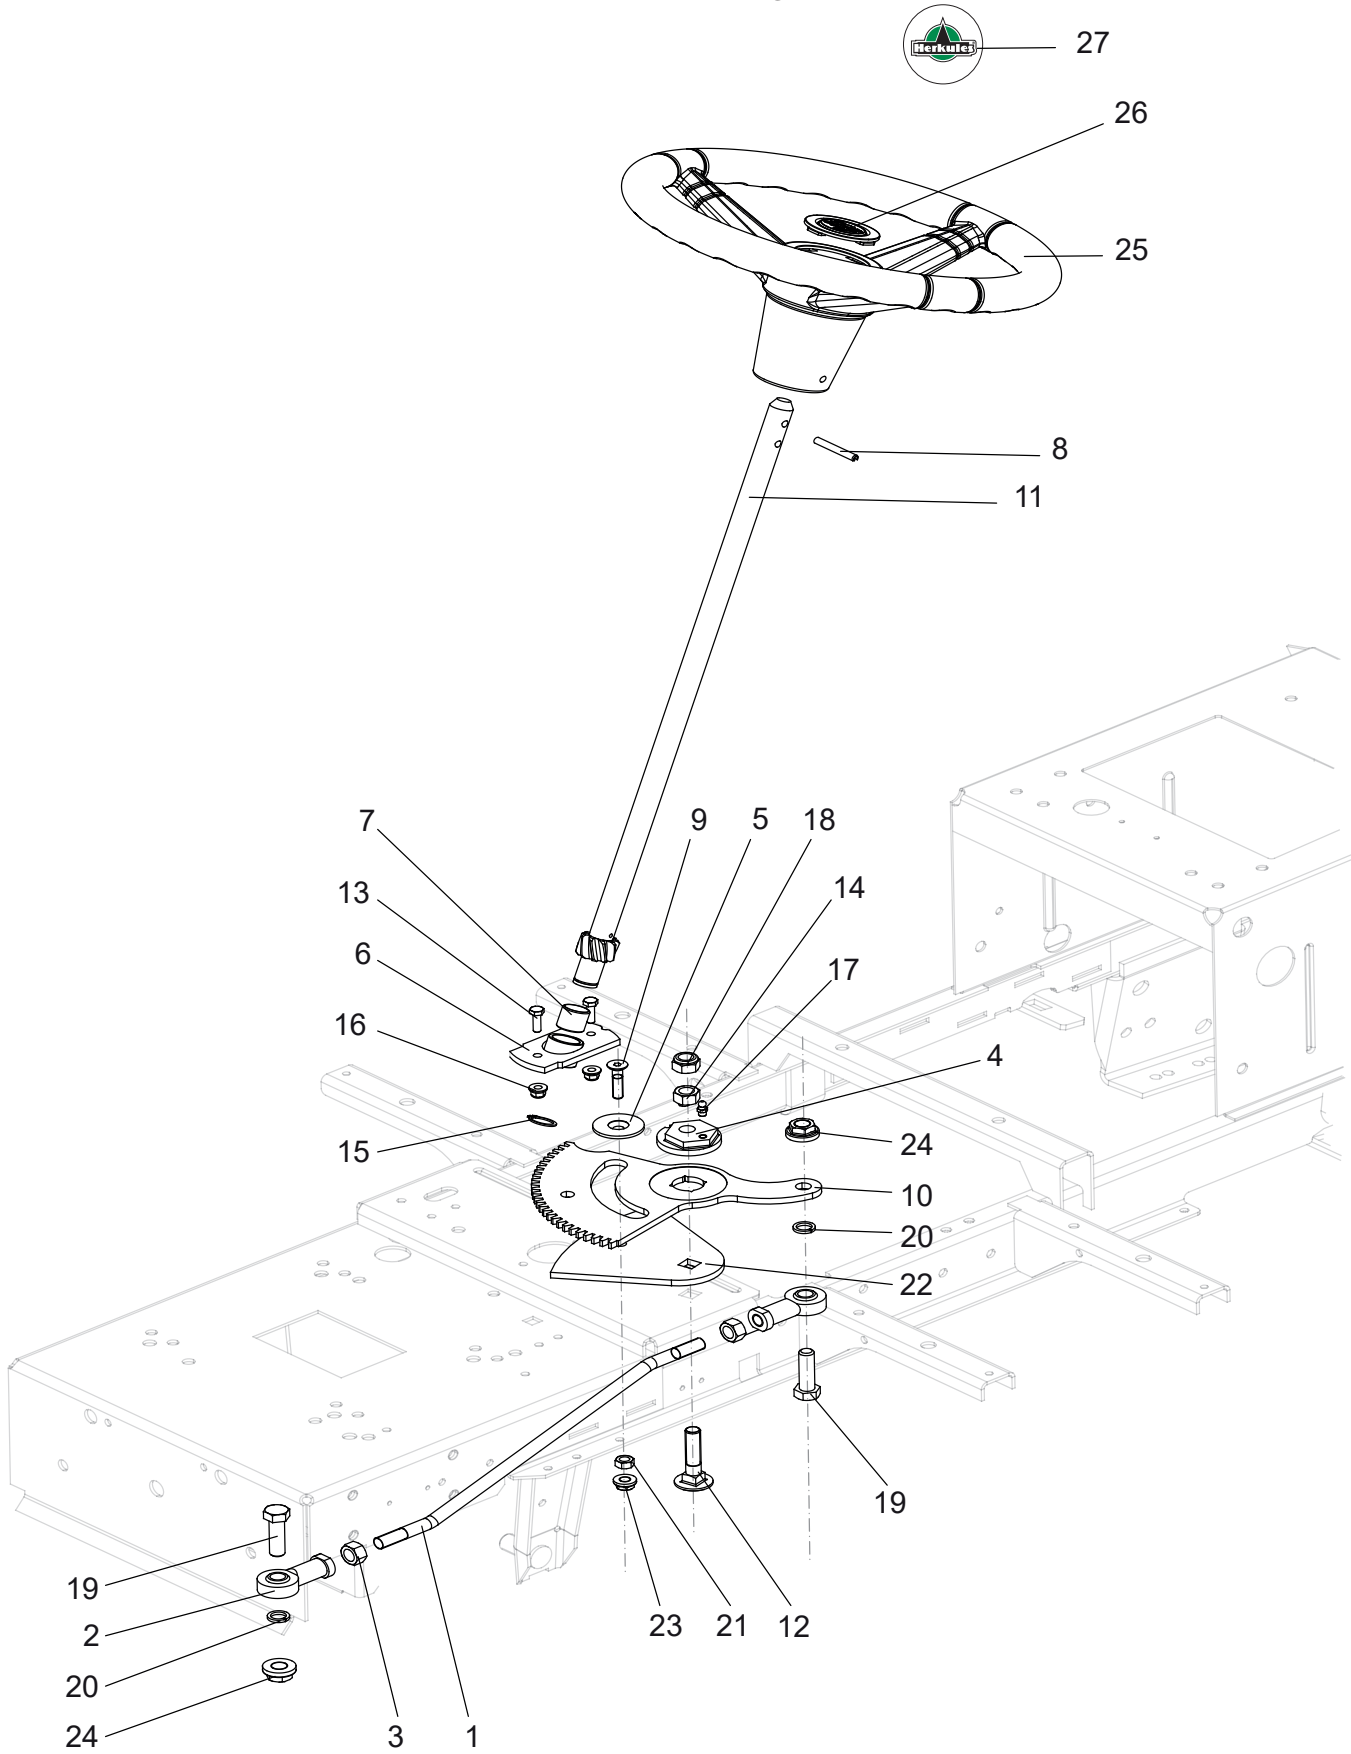

Lenkung 2WD

Ersatzteilnummern

Pos.	Artikelnummer	Beschreibung	Anzahl
1	N532151347	Lenkstange 0-8041-338	1
2	N442073028	Gelenkkopf PHS 12 CN	2
3	N311150505	Mutter M12	2
4	S532080272033	Exzenter	1
5	S532195202593	Distanzstück	1
6	S532938542103	Lagersitz	1
7	N323721002	Buchse 1920 KU	1
8	N315238031	Hohlspannstift 6X45	1
9	N309578534	Senkschraube mit Innensechskant M8X35 DIN 7991 10.9 ZN	1
10	S532033322453	Lenksegment	1
11	S532930252043	Lenkwelle Kpl.	1
12	N309019522	Schloßschraube M12X55.8.8 A3L ISO 8677	1
13	N309503548	Schraube M6X20	2
14	N311129505	Mutter M12	1
15	N311733607	Sicherungsring 19	1
16	N311129525	Mutter M6 DIN 6926	2
17	N425111004	Schmiernippel MK 6X1	1
18	N311150505	Mutter M12	1
19	N309503505	Schraube M12X40	2
20	N311214504	Federring 12	2
21	N311150503	Mutter M8	1
22	S532113326353	Platte	1
23	N311129520	Sechskantmutter mit Flansch und Sperrverzahnung M8 DIN 6923	1
24	N311129521	Sechskantmutter mit Flansch und Sperrverzahnung M12 DIN 6923	2
25	N443821011	Lenkrad 0-8020-201 UJ 2014	1
26	N532151344	Kappe für Lenkrad 0-8516-201	1
27	X8510	Aufkleber Lenkrad HT UJ	1