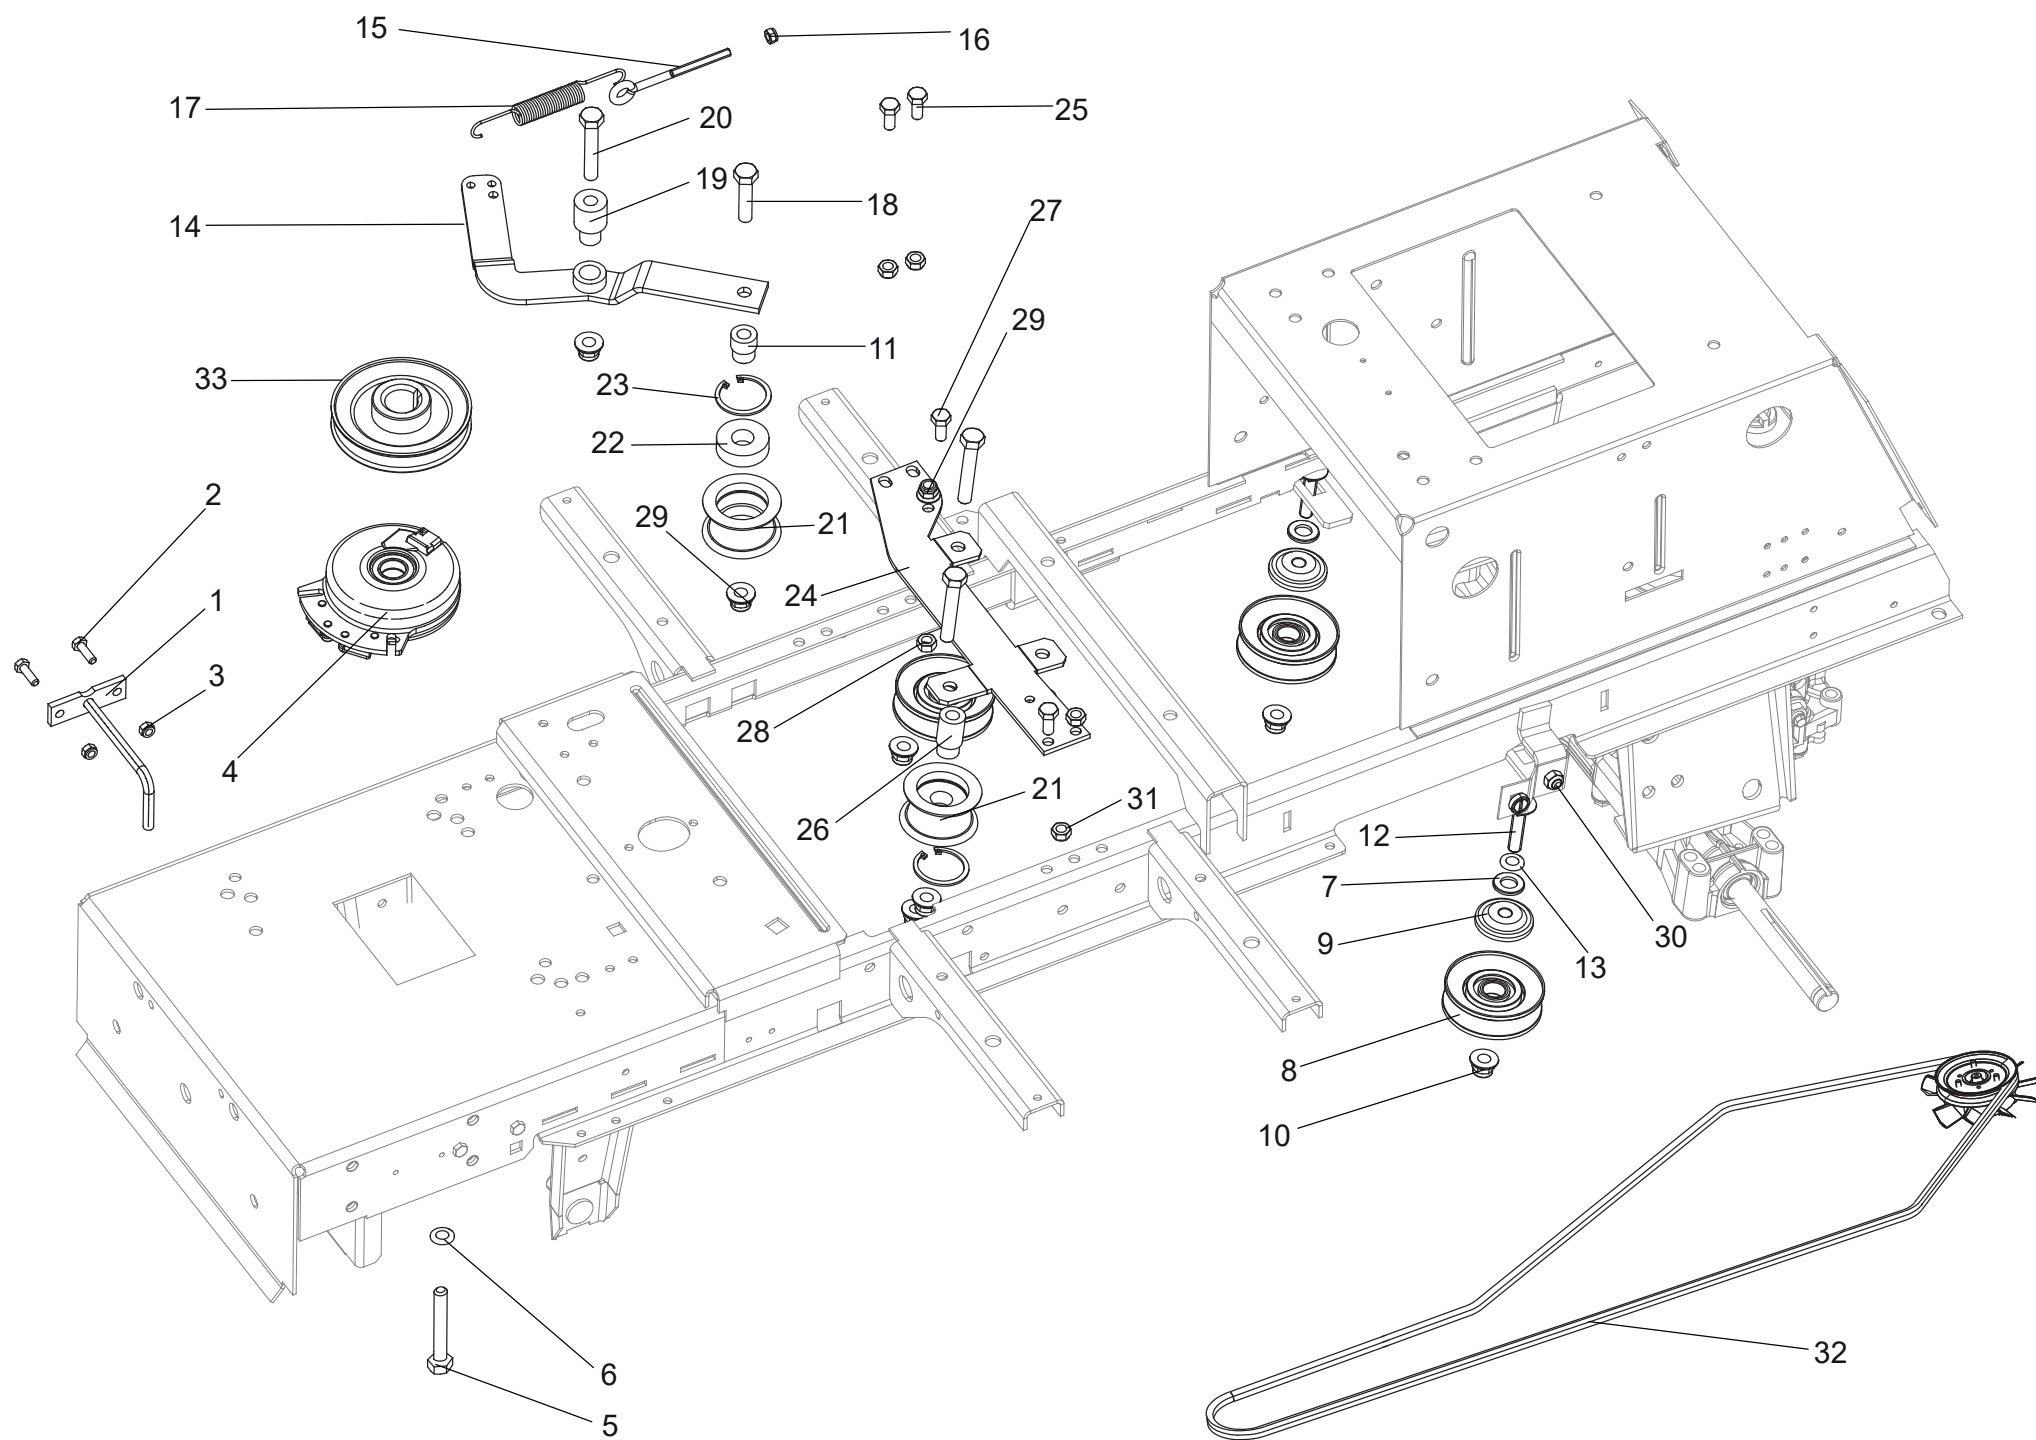

El- Kupplung & Riemenscheibe

Ersatzteilnummern

Pos.	Artikelnummer	Beschreibung	Anzahl
1	S532936362273	Verdrehsicherung für Elektrokupplung	1
2	N309503548	Schraube M6X20	2
3	N311129525	Mutter M6 DIN 6926	2
4	N532151196	Elektromagnetische Kupplung I-521	1
5	N309579511	Schraube UNF 7/16 x 3" 10.9 verzinkt	1
6	N311219516	Unterlegscheibe NL 11 geklebt Dacrom	1
7	N311210504	Unterlegscheibe 10.5	1
8	N532150824	Riemenscheibe Compensa C-00237/1	3
9	N532151119	Deckel C-00693 Compensa	2
10	N311129523	Mutter M10 DIN 6926 verzinkt	6
11	S532094214473	Buchse	1
12	N309019531	Schraube M10X45 021319 verzinkt	2
13	N311210505	Unterlegscheibe 13	2
14	S532913323073	Spannarm	1
15	N309578523	Augenschraube M6X80 S Okem BN1006	1
16	N311129513	Mutter M6	1
17	N315231270	Spannfeder 0-9746-497	1
18	N309203544	Schraube M10X45	1
19	S532094216023	Abstandsbuchse	1
20	N309503577	Schraube M10X60	3
21	N532151361	Spannrolle 9-3325-296	2
22	N324162098	Kugellager 6203 2 RS C 66IB	1
23	N311733079	Sicherungsring 40	1
24	S532113422033	Halter für Umlenkrolle	1
25	N309503518	Schraube M8X20	4
26	S532094214173	Buchse	2
27	N309501536	Schraube M8X65	1
28	N311150503	Mutter M8	1
29	N532150290	Mutter M8 DIN 6926 8 verzinkt	1
30	N309203503	Schraube M8X16	2
31	N311129501	Mutter M8	6
32	N272731252	Keilriemen VB 13x2620LI Optibelt	1
33	N532151345	Motorriemenscheibe 9-3325-295 K46	1