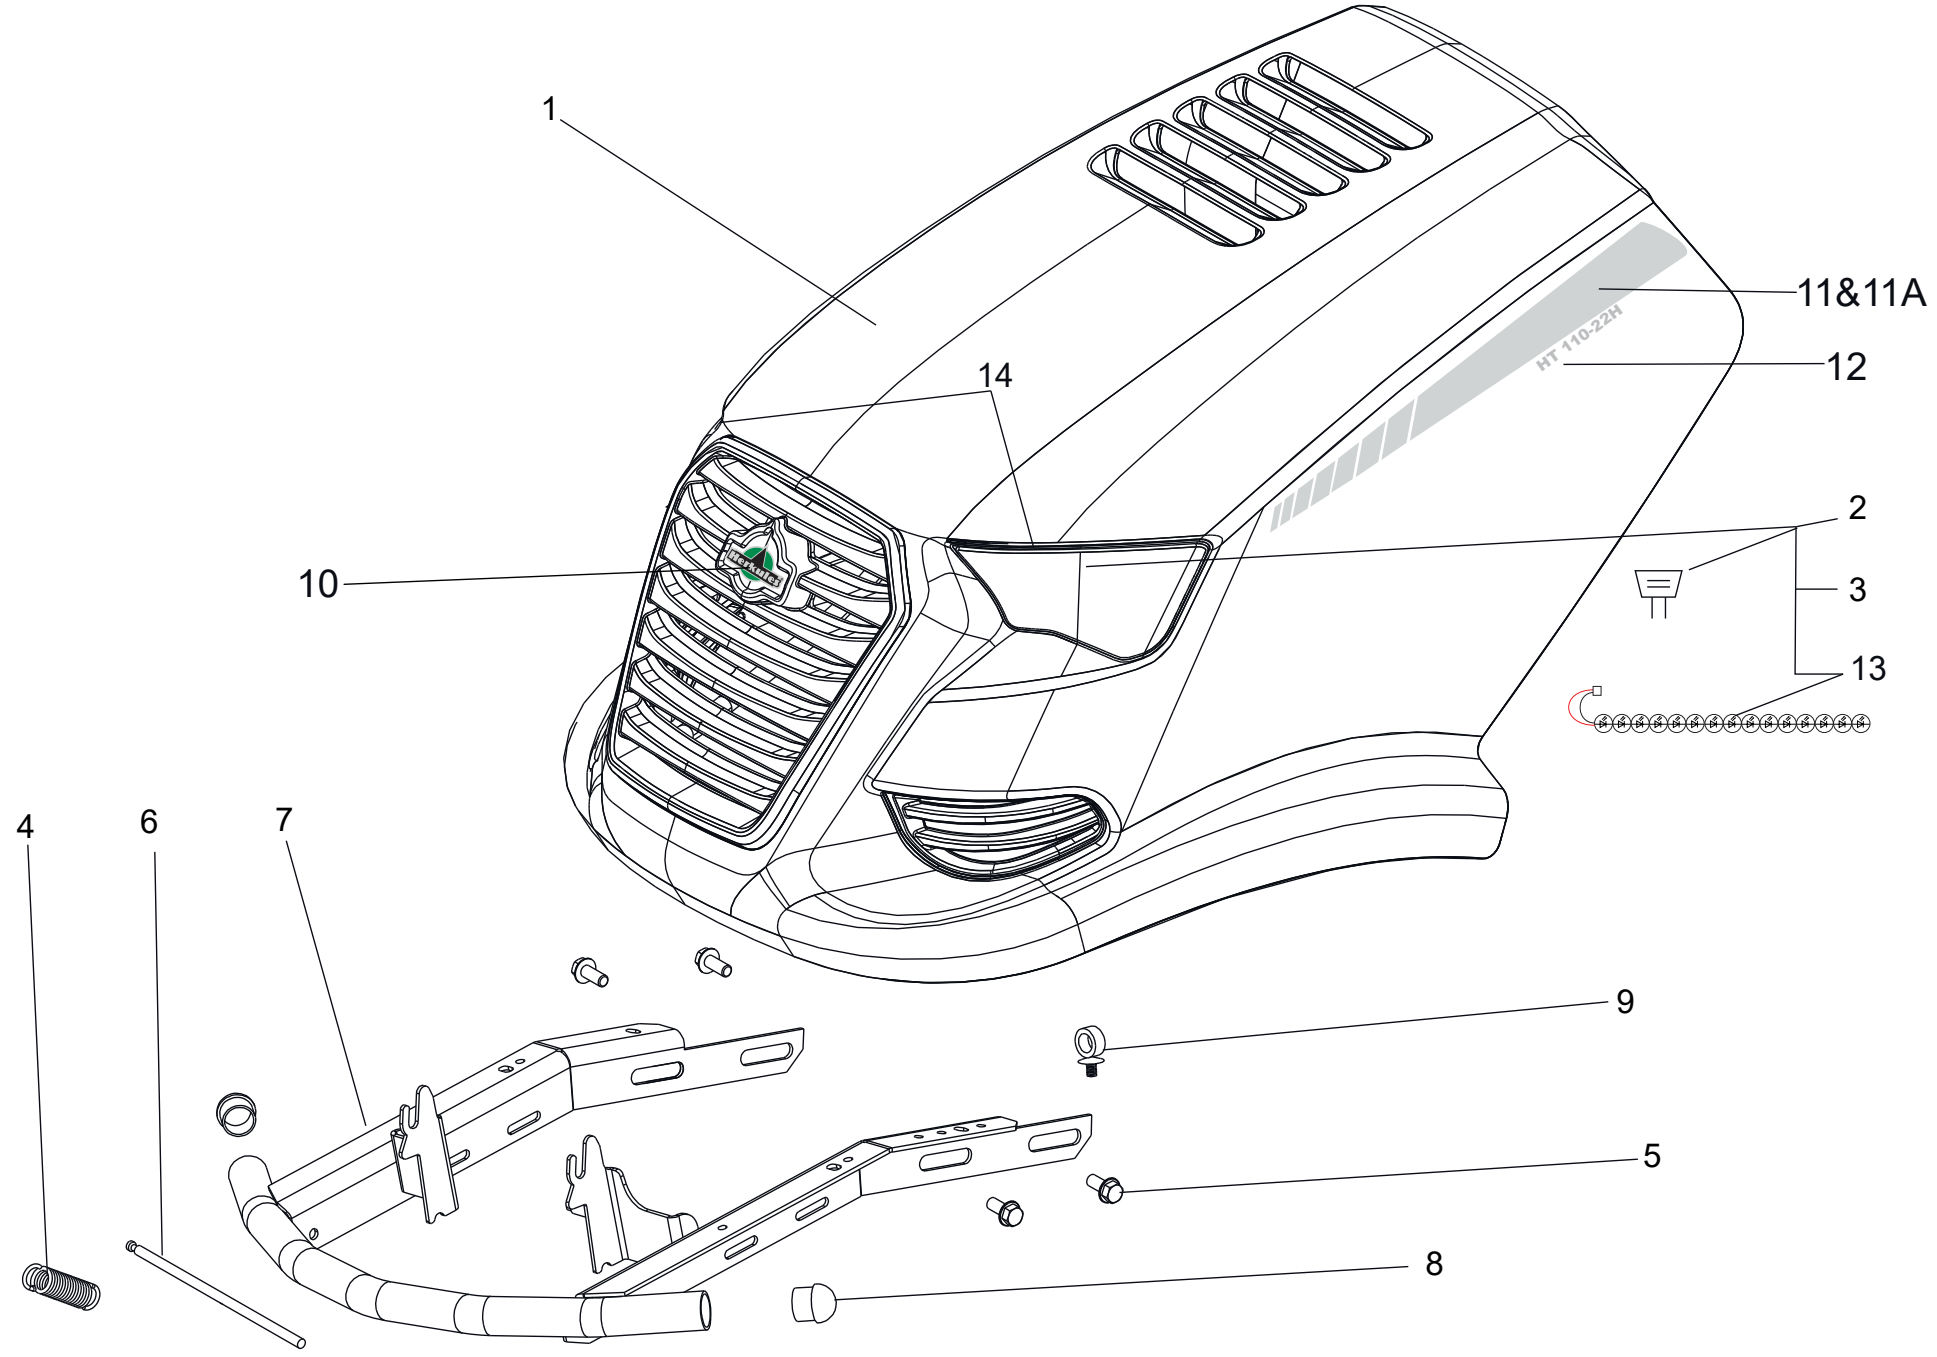

Motorhaube Telsnig

Ersatzteilnummern

Pos.	Artikelnummer	Beschreibung	Anzahl
1	N532151380	Motorhaube 9-1849-418 Telsnig ohne Aufkleber	1
2	N347411004	Halogen Glühbirne MR16 50 mm 20	2
3	N341271163	Kabel zur Beleuchtung ab 2011 3-Fach	1
4	N315231203	Feder 0-9746-472	1
5	N309578554	Sechskantschraube mit Sperrverzahnung M10X25 DIN 6921	4
6	S532013102143	Sicherungsstange	1
7	S532918452013	Stoßstange UJ	1
8	N321841087	Endkappe 40 MM	2
9	N532150211	Kabelklammer 282 432	3
10	81176	Aufkleber Motorhaube vorne	1
11	N283293326	Aufkleber Motorhaube links	1
11A	N283293327	Aufkleber Motorhaube rechts	1
12	N283293404	Typaufkleber HT110-22H	2
13	N341271182	LED im Scheinwerfer KS004043AJ 15 LED	2
14	N532151746	Scheinwerfer Kpl. ohne Leuchtmittel re. & li.	1