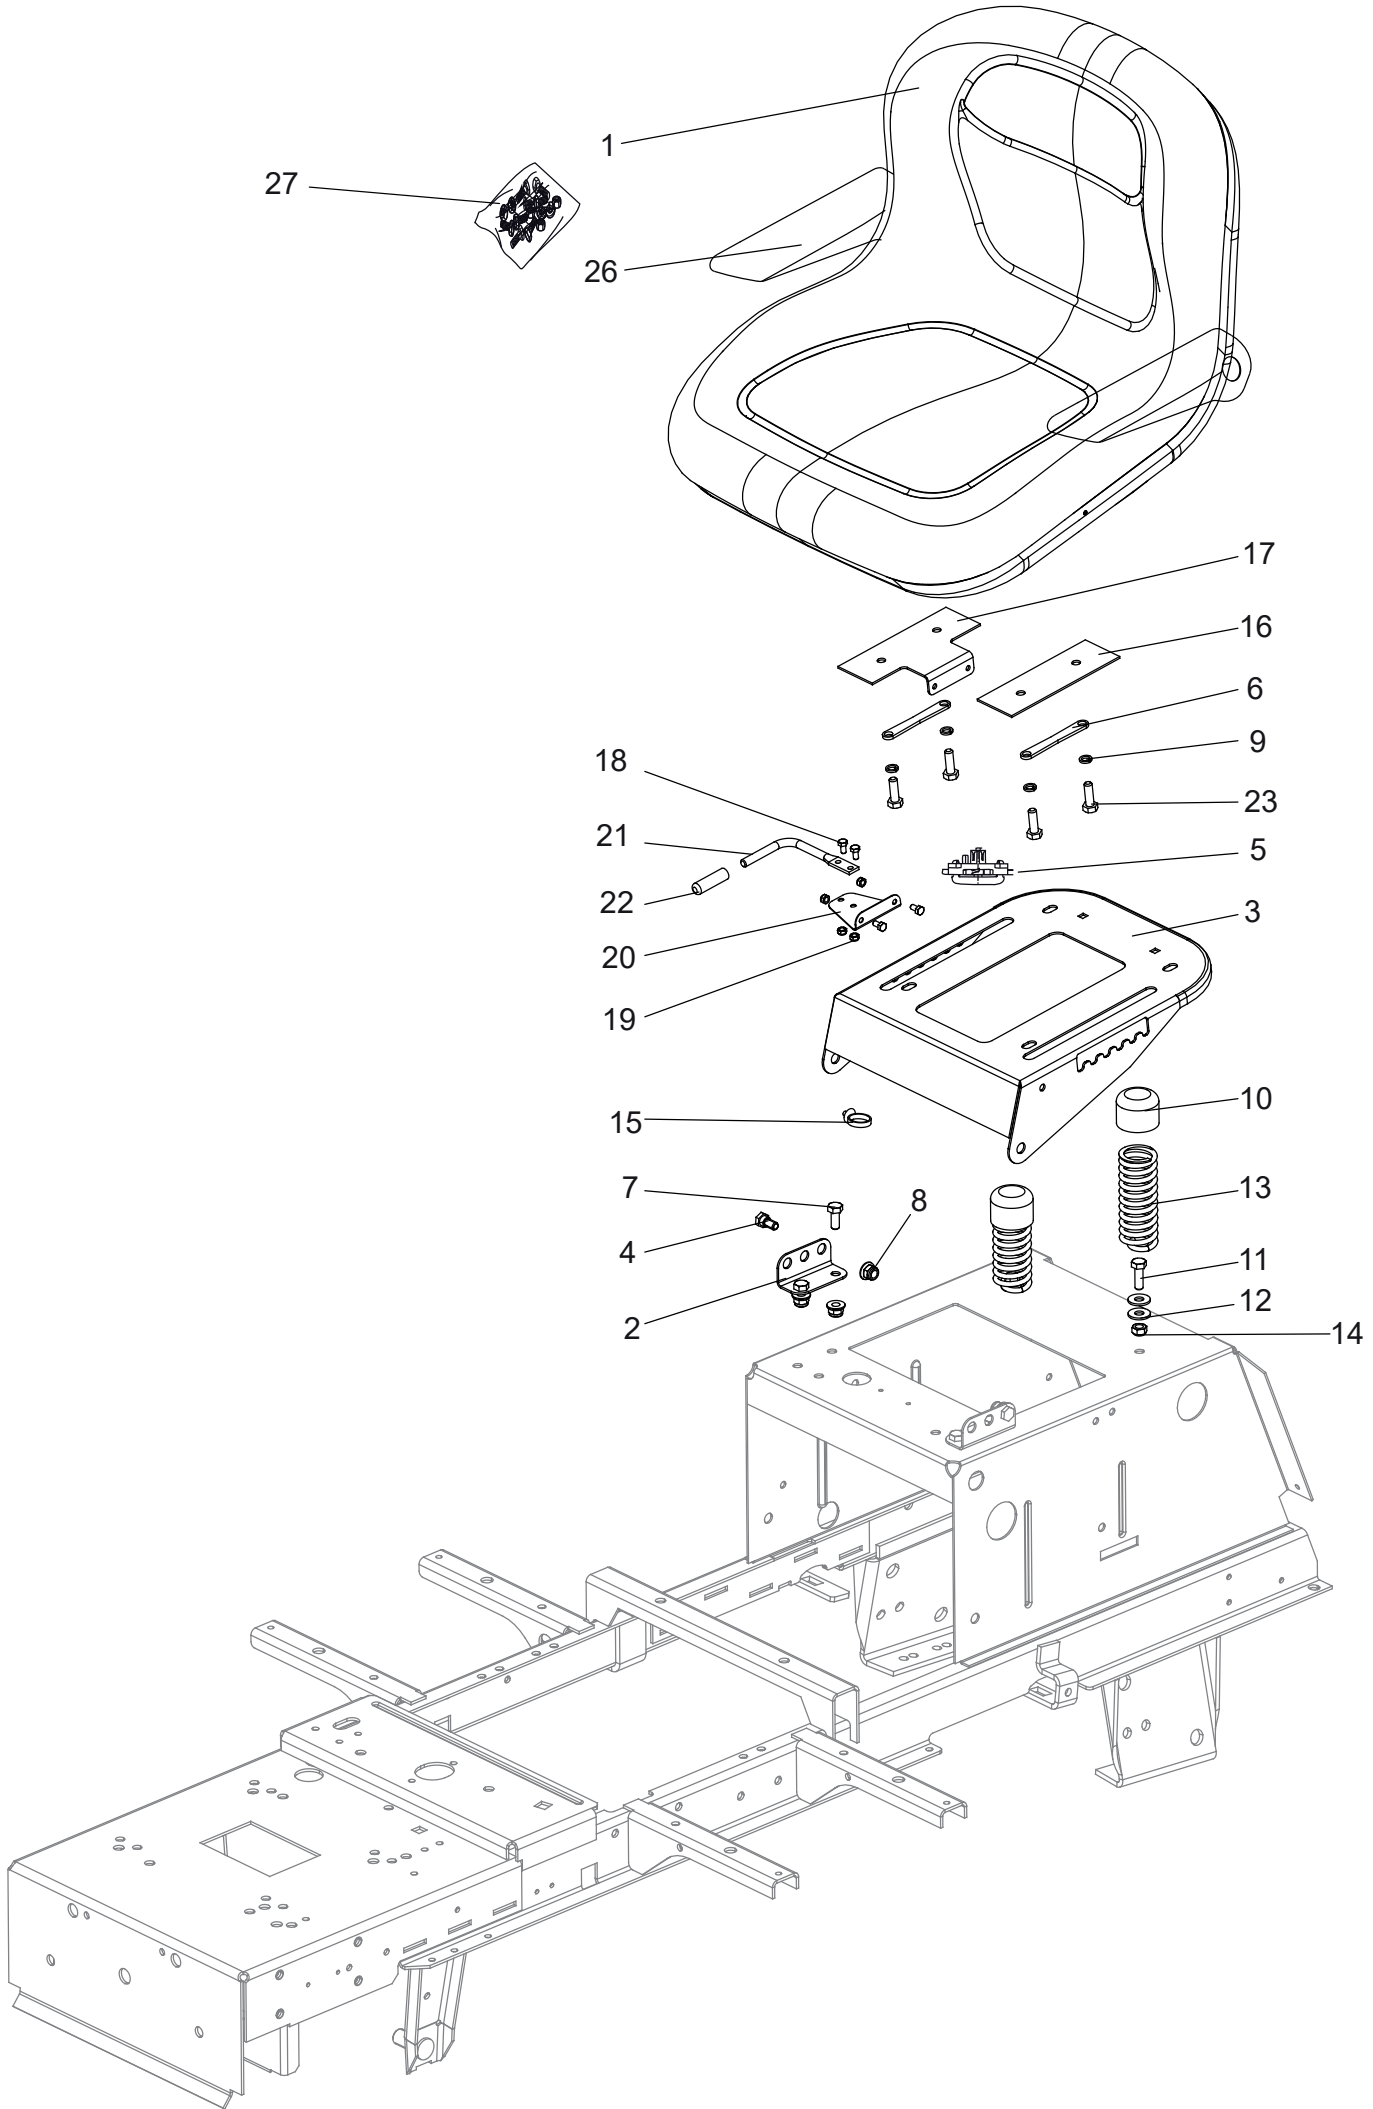

Sitz 480 Milsco ab SN UJ00018715

Ersatzteilnummern

Pos.	Artikelnummer	Beschreibung	Anzahl
1	N532150988	Sitz SP 480 Milsco	1
2	S532113402403B	Sitzhalter	2
3	S532018474683	Sitzträger	1
4	N309599012	Abgesetzte Schraube 0-9016-427	2
5	N532150990	Sitzschalter Delta 6500-02	1
6	S532092322053	Begrenzerblech	2
7	N309503518	Schraube M8X20	4
8	093408-8	Sicherungsmutter mit Flansch und Polyamidklemmteil M8 DIN 6926 verzinkt	6
9	N311214502	Federring Ø 8	4
10	N532150208	Federabdeckung 38 A/PVC schwarz	2
11	N309503512	Schraube M8X25	2
12	N311212517	Unterlegscheibe 9 verzinkt	4
13	N315231274	Sitzfeder 0-9746-441	2
14	N311129501	Mutter M8	2
15	N532150211	Kabelklammer 282 432	1
16	S532113302013	Halteblech	1
17	S532113402073	L-Halteblech	1
18	N309203545	Schraube M5X10	4
19	N311129515	Mutter M5	4
20	S532097402283	L-Winkelblech	1
21	N532151356	Verstellstange für Sitz 0-8043-310	1
22	N532150209	Deckel 8X40 VINYL-FLEX schwarz	1
23	N309578540	Schraube M8x25 DIN 7500 D	4
26	N532150989	Armlehne Satz C 7494 BS	1
27	N532150989-S	Schraubenset Armlehnen	1