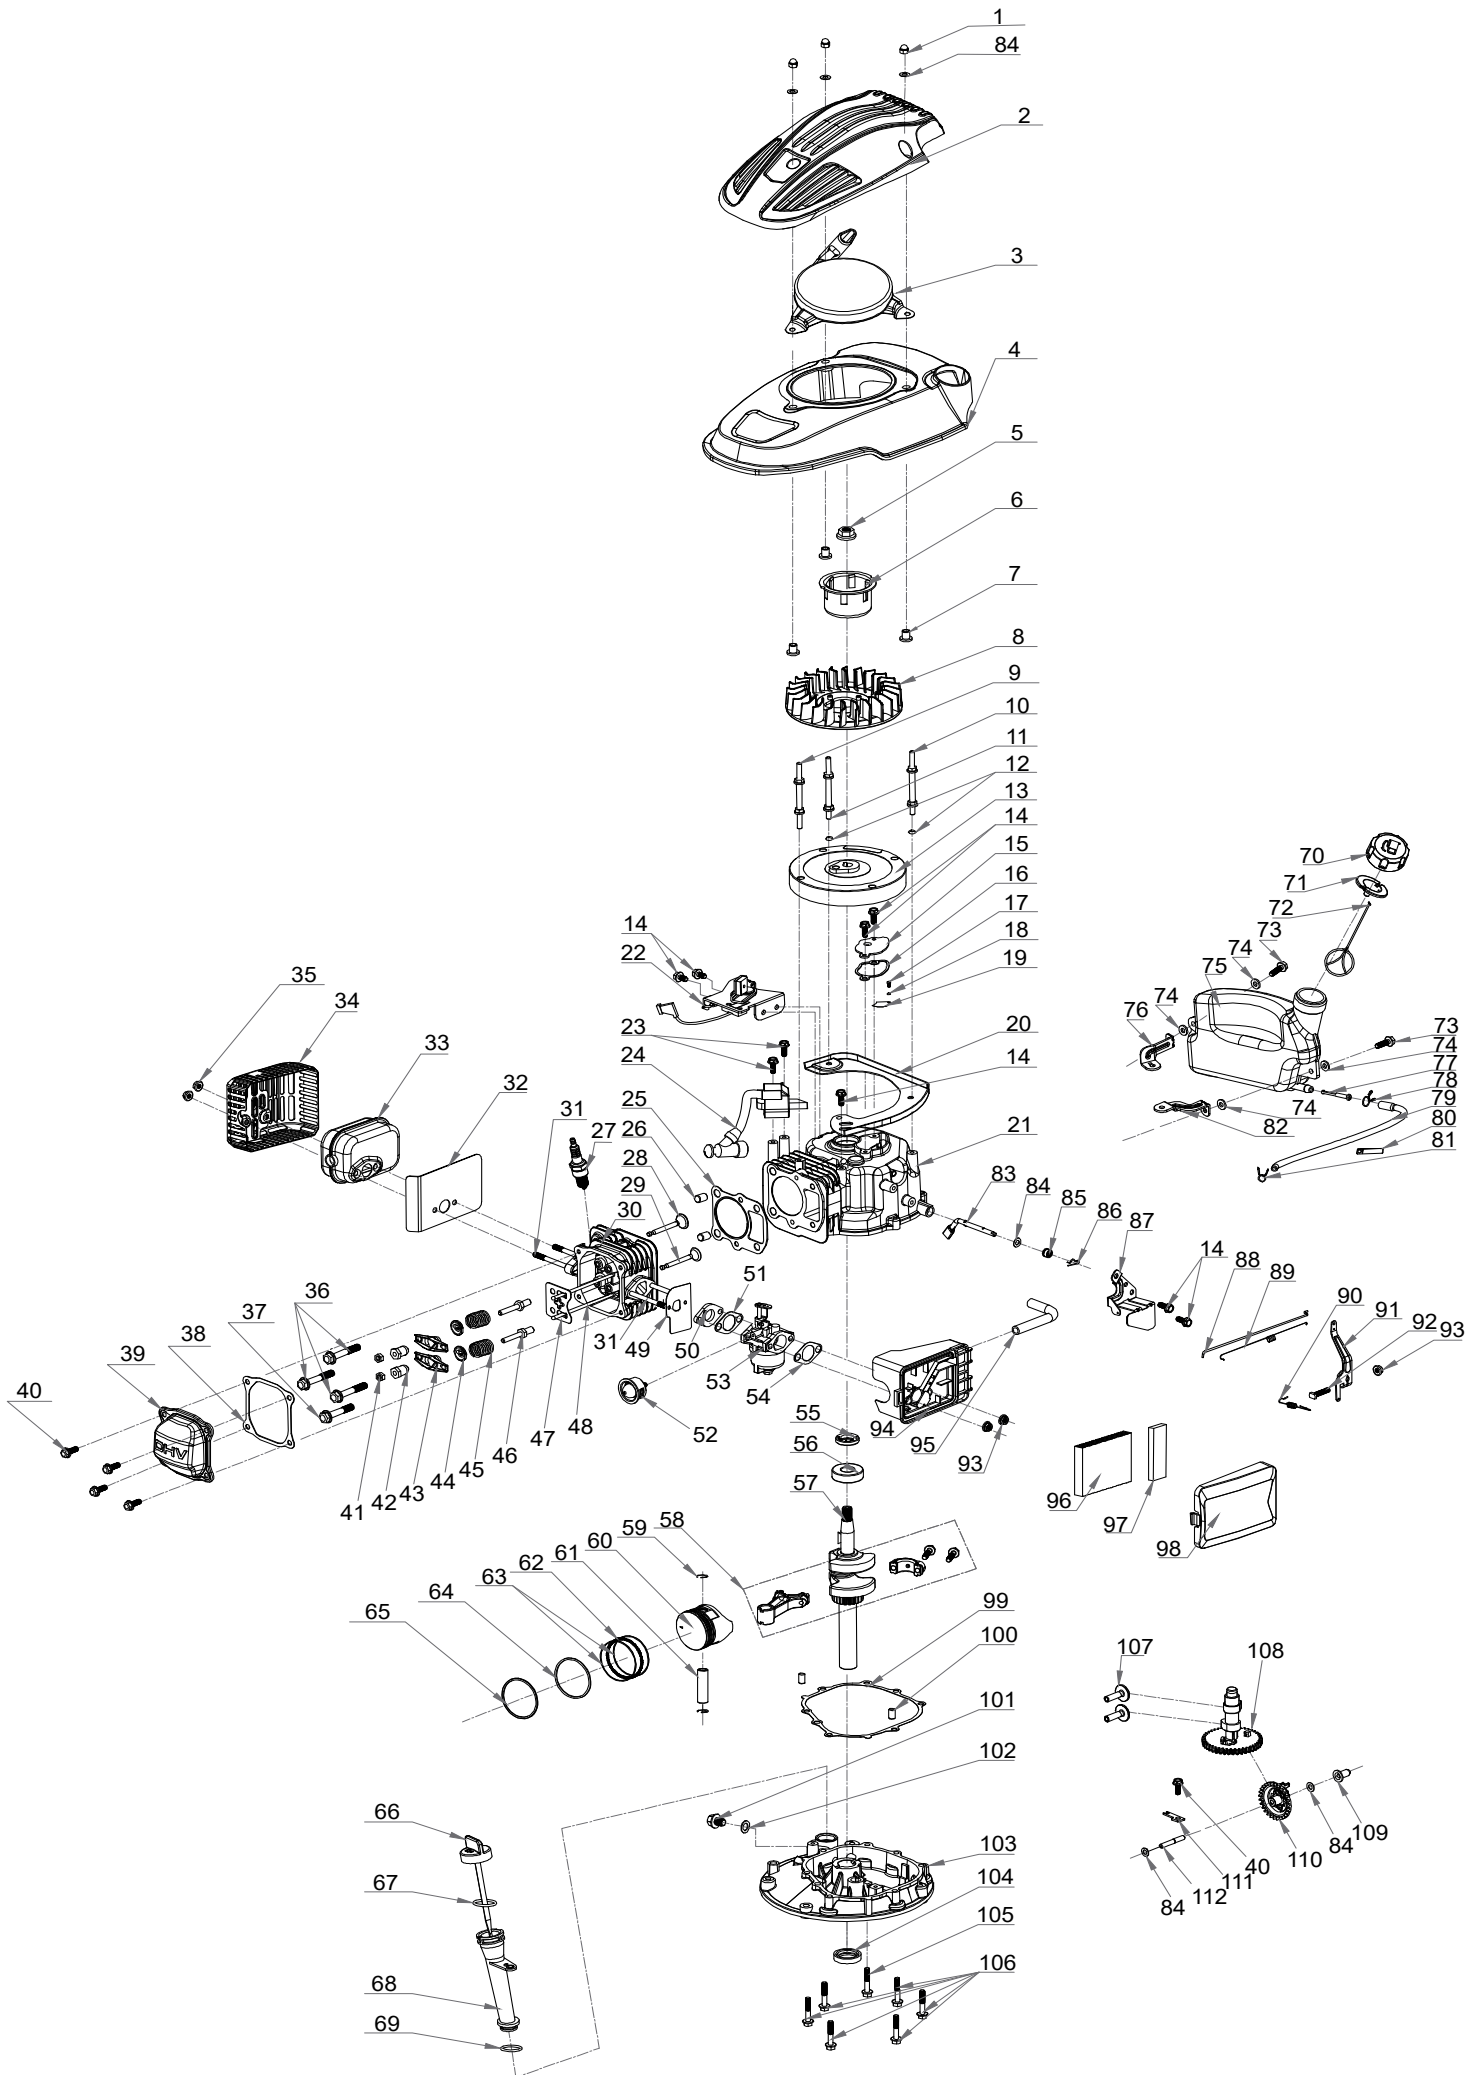

Ersatzteilliste
Motor Y80V
Modelljahr 2020
Artikel Nummer
Y6100000000

Inhalt

Y80V	3
ET-Nummern	4
Y80V	5
ET-Nummern	6
Y80V	7
ET-Nummern	8

Y80V

ET-Nummern

Pos.	Artikel Nummer	Beschreibung	Anzahl	Anmerkung
1	B2002B00000	Hutmutter M6 höhe 14mm	3	
2	Y1A10000010	Motorabdeckung schwarz	1	
3	Y1A20000100	Handstarter Kpl.	1	
4	Y1A30000010	Gebälseabdeckung	1	
5	B2014W00000	Mutter für Polrad M12X1,25	1	M12X1.25
6	Y1A50000000	Startermitnehmer	1	
7	Y1A40000000	Buchse	3	
8	Y1A60000000	Lüfter	1	
9	Y1A70000000	Befestigungsschraube für Starter I.	1	
10	Y1A80000000	Befestigungsschraube für Starter 2.	1	
11	Y1A90000000	Befestigungsschraube für Starter 3.	1	
12	B6005W00000	Federscheibe 6	2	6
13	Y1B10000000	Polrad	1	
14	B1057W06010	Schraube	7	M6X10
15	Y1250000000	Deckel für Kurbelgehäusebelüftung	1	
16	Y2240000000	Dichtung für Kurbelgehäusebelüftung	1	Kork 2mm
17	B3011W00000	Schraube M3X6	1	M3x6
18	B6002B00000	Federscheibe 6	1	
19	Y1230000000	Belüftungsventil	1	
20	Y1AA0000000	Platte	1	PP/1P56F
21	Y6210000000	Kurbelgehäuse	1	
22	Y1710000000	Bremse Kpl.	1	
23	B1064W06025	Schraube M6X25	2	
24	Y1B20000000	Zündspule	1	
25	Y6120000000	Zylinderkopfdichtung	1	Graphitstahlblech
26	Y2260000000	Zylinderkopf-Positionierbuchse	2	
27	Y2B30000000	Zündkerze	1	TORCH F7RTC/1P65F
28	Y2520000000	Einlassventil	1	
29	Y2530000000	Auslassventil	1	
30	Y6110000000	Zylinderkopf	1	
31	B4001W06078	Stehbolzen M6X78	4	M6X78
32	Y1930000000	Auspuffdichtung	1	Flexibler Graphit
33	Y1910000000	Auspuff	1	
34	Y1920000000	Auspuffabdeckung	1	
35	B2016W00000	Mutter M6	2	M6
36	B1044W08045	Schraube M8X45	3	M8X45
37	B1043W08040	Schraube M8*40	1	M8X40
38	Y1130000000	Ventildeckeldichtung	1	Kork
39	Y1150000000	Ventildeckel	1	
40	B1058W06012	Schraube M6X12	5	M6X12
41	Y25A0000000	Kontermutter	2	
42	Y2590000000	Einstellmutter	2	
43	Y1570000000	Kipphebel	2	
44	Y2550000000	Ventilfederteller	2	