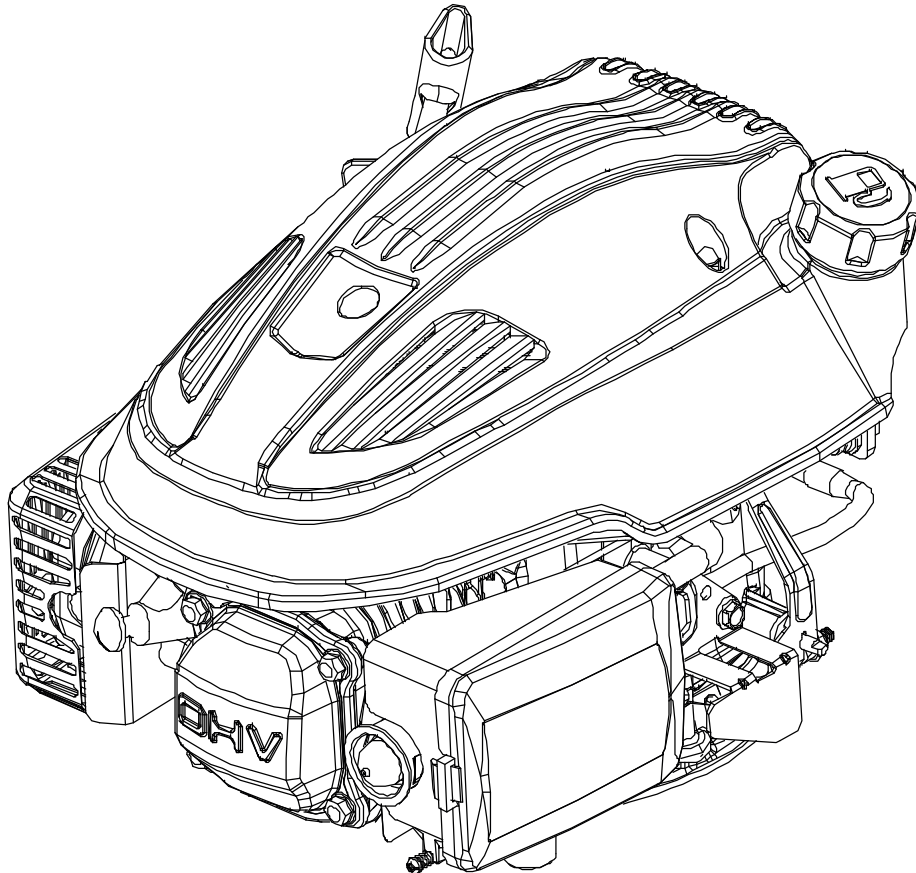

Ersatzteilliste
Motor Y80V
Modelljahr 2020
Artikel Nummer
Y6100000000

Inhalt

Y80V	3
ET-Nummern	4
Y80V	5
ET-Nummern	6
Y80V	7
ET-Nummern	8

Y80V

ET-Nummern

Pos.	Artikel Nummer	Beschreibung	Anzahl	Anmerkung
1	B2002B00000	Hutmutter M6 höhe 14mm	3	
2	Y1A10000010	Motorabdeckung schwarz	1	
3	Y1A20000100	Handstarter Kpl.	1	
4	Y1A30000010	Gebälseabdeckung	1	
5	B2014W00000	Mutter für Polrad M12X1,25	1	M12X1.25
6	Y1A50000000	Startermitnehmer	1	
7	Y1A40000000	Buchse	3	
8	Y1A60000000	Lüfter	1	
9	Y1A70000000	Befestigungsschraube für Starter I.	1	
10	Y1A80000000	Befestigungsschraube für Starter 2.	1	
11	Y1A90000000	Befestigungsschraube für Starter 3.	1	
12	B6005W00000	Federscheibe 6	2	6
13	Y1B10000000	Polrad	1	
14	B1057W06010	Schraube	7	M6X10
15	Y1250000000	Deckel für Kurbelgehäusebelüftung	1	
16	Y2240000000	Dichtung für Kurbelgehäusebelüftung	1	Kork 2mm
17	B3011W00000	Schraube M3X6	1	M3x6
18	B6002B00000	Federscheibe 6	1	
19	Y1230000000	Belüftungsventil	1	
20	Y1AA0000000	Platte	1	PP/1P56F
21	Y6210000000	Kurbelgehäuse	1	
22	Y1710000000	Bremse Kpl.	1	
23	B1064W06025	Schraube M6X25	2	
24	Y1B20000000	Zündspule	1	
25	Y6120000000	Zylinderkopfdichtung	1	Graphitstahlblech
26	Y2260000000	Zylinderkopf-Positionierbuchse	2	
27	Y2B30000000	Zündkerze	1	TORCH F7RTC/1P65F
28	Y2520000000	Einlassventil	1	
29	Y2530000000	Auslassventil	1	
30	Y6110000000	Zylinderkopf	1	
31	B4001W06078	Stehbolzen M6X78	4	M6X78
32	Y1930000000	Auspuffdichtung	1	Flexibler Graphit
33	Y1910000000	Auspuff	1	
34	Y1920000000	Auspuffabdeckung	1	
35	B2016W00000	Mutter M6	2	M6
36	B1044W08045	Schraube M8X45	3	M8X45
37	B1043W08040	Schraube M8*40	1	M8X40
38	Y1130000000	Ventildeckeldichtung	1	Kork
39	Y1150000000	Ventildeckel	1	
40	B1058W06012	Schraube M6X12	5	M6X12
41	Y25A0000000	Kontermutter	2	
42	Y2590000000	Einstellmutter	2	
43	Y1570000000	Kipphebel	2	
44	Y2550000000	Ventilfederteller	2	