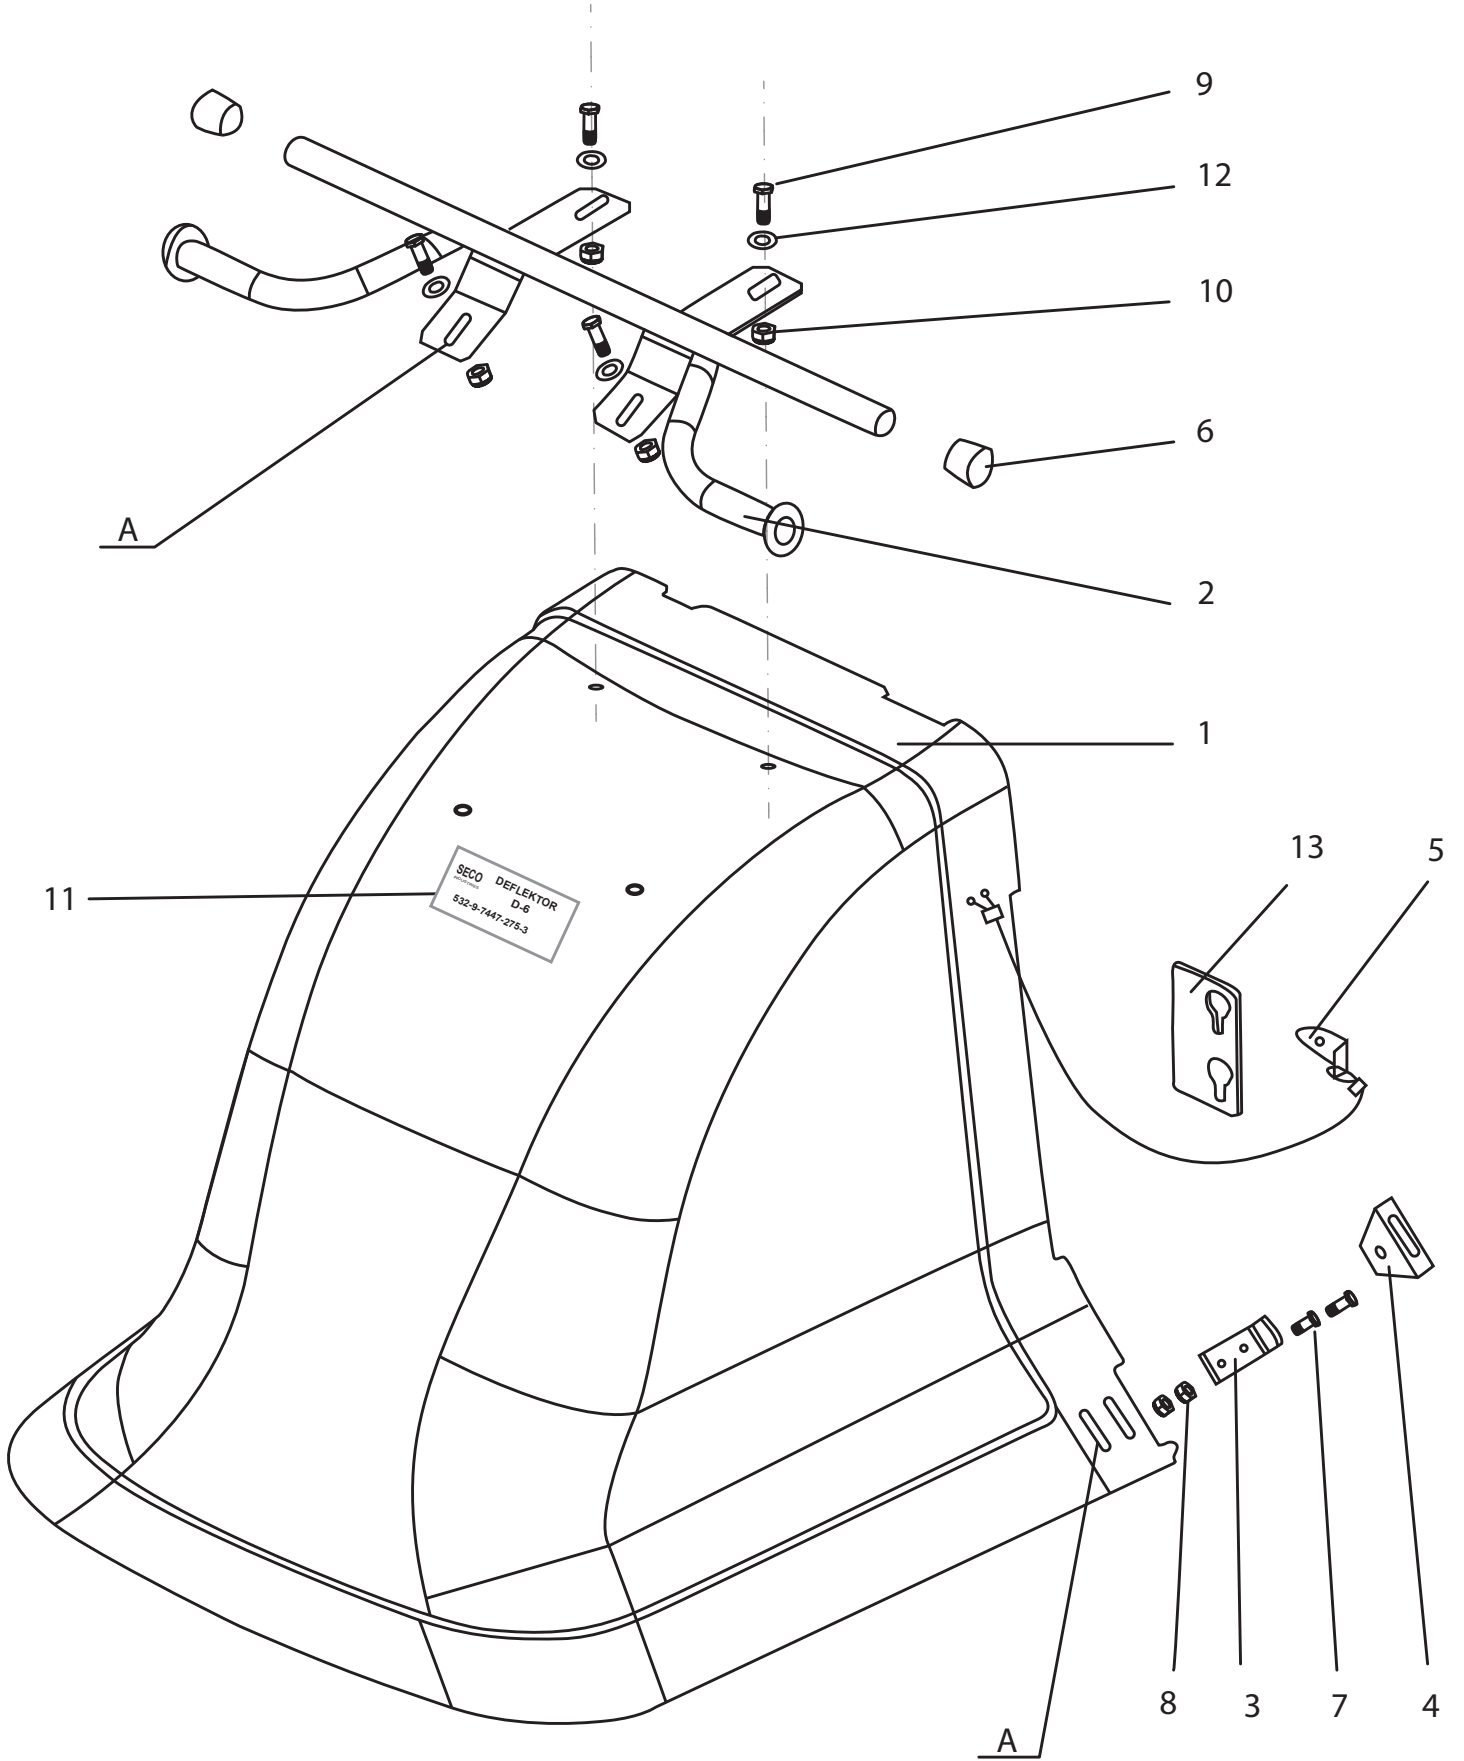

Ersatzteilliste
Deflektor D6
Artikelnummer
S532974472753

Inhalt

Deflektor D-6	3
Ersatzteilnummern	4

Deflektor D-6

Ersatzteilnummern

Pos.	Artikelnummer	Beschreibung	Anzahl
1	N532151654	Abweiser 0-7447-300	1
2	S532913464103	Abweiseraufhängung	1
3	S532014408553	Lasche	2
4	S532113404093	Halter	2
5	S532014409293	Kontaktplatte	1
6	N532151142	Verschlusskappe 18mm	2
7	N309203539	Schraube M5x16	4
8	N311129524	Mutter M5 DIN 6926	4
9	N309503548	Schraube M6x20	4
10	N311129525	Flanshmutter selbstsichernd M6 DIN 6926	4
11	N283293033	Aufkleber Abweiser D5 & D6	1
12	N311210502	Unterlegscheibe 6.4	4
13	S532013309563	Anschlag der elektrischen Abklappung	1