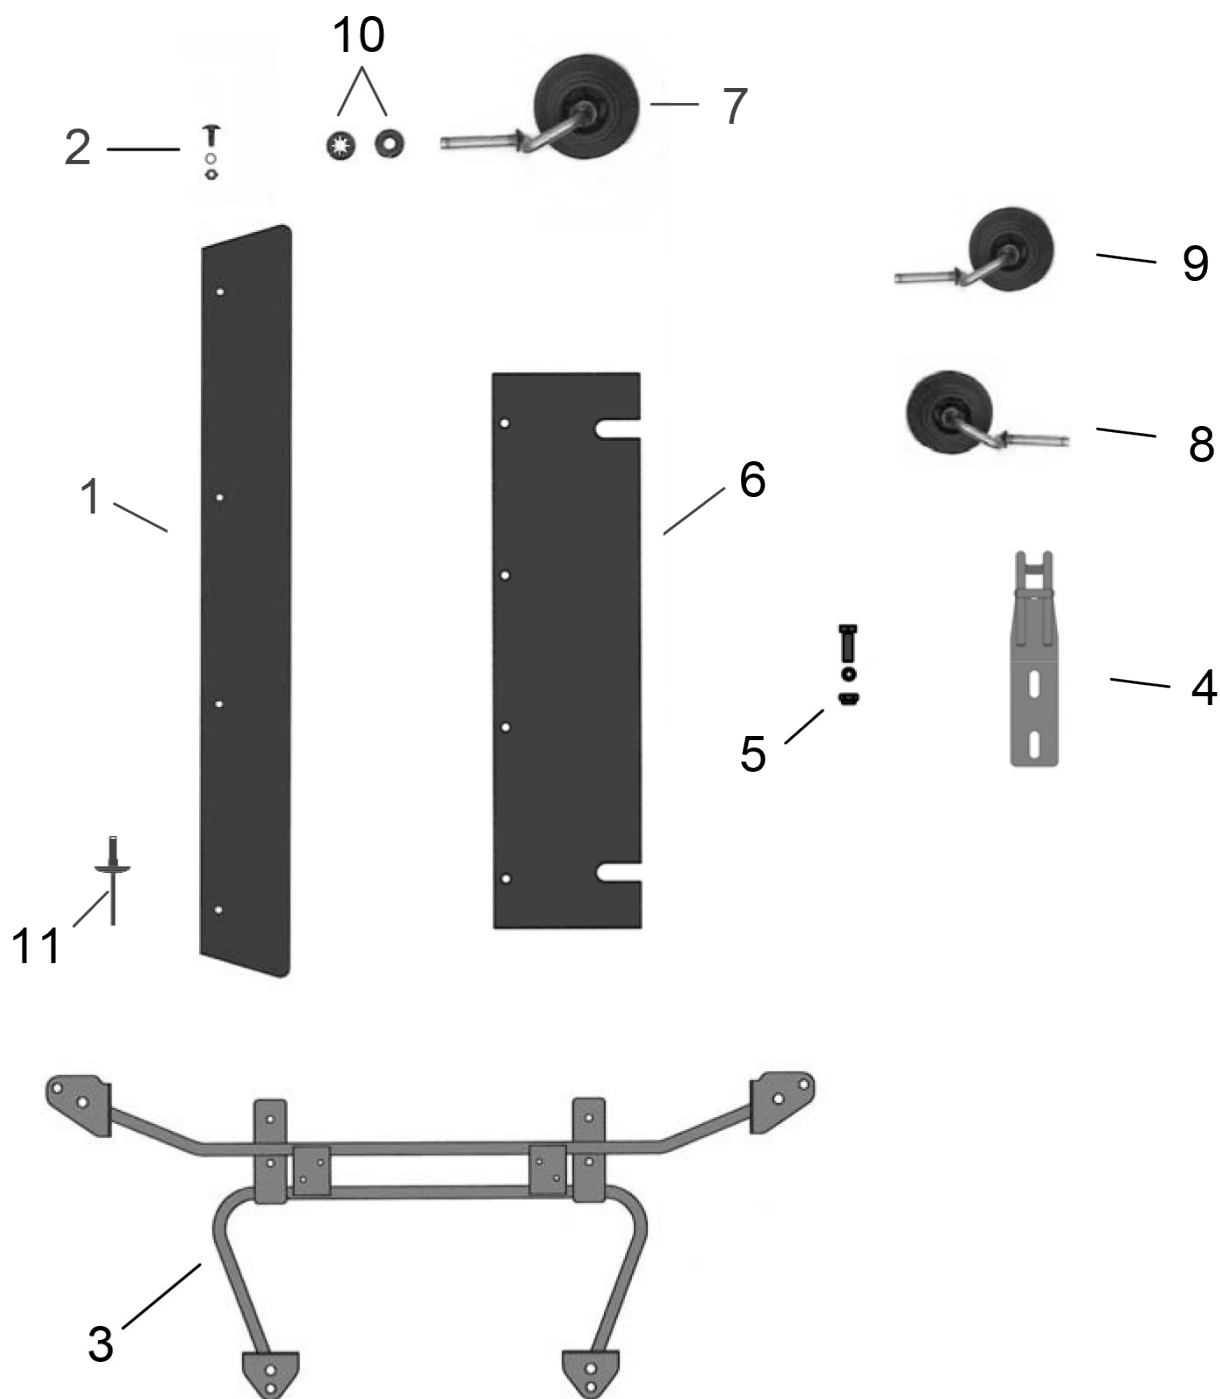

Ersatzteilliste

Kehrgutbehälter

Art.Nr. 70011506

Inhalt

Kehrgutbehälter 70011506.	3
ET-Nummern	4

Kehrgutbehälter 70011506

ET-Nummern

Position	Artikel Nummer	Beschreibung	Anzahl
1	4HK-E43	Bodenleiste 104	
2	4AZ-S61	Schraubenset Bodenleiste	
3	FKG-146 G	Tragrahmen KG 104	
4	FKG-140 Z	Schwenköse 184	
5	4AZ-S62	Schraubenset Schwenköse	
6	4HK-E45	Staubleiste 104	
7	FKG-202	Lenkrolle, vorne	
8	FKG-221	Lenkrolle, li.	
9	FKG-222	Lenkrolle, re.	
10	4AZ-S07	Befest.-Set Lenkrolle (2x)	
11	4HY-B04 S1	Zebra Blindniete (10x)	