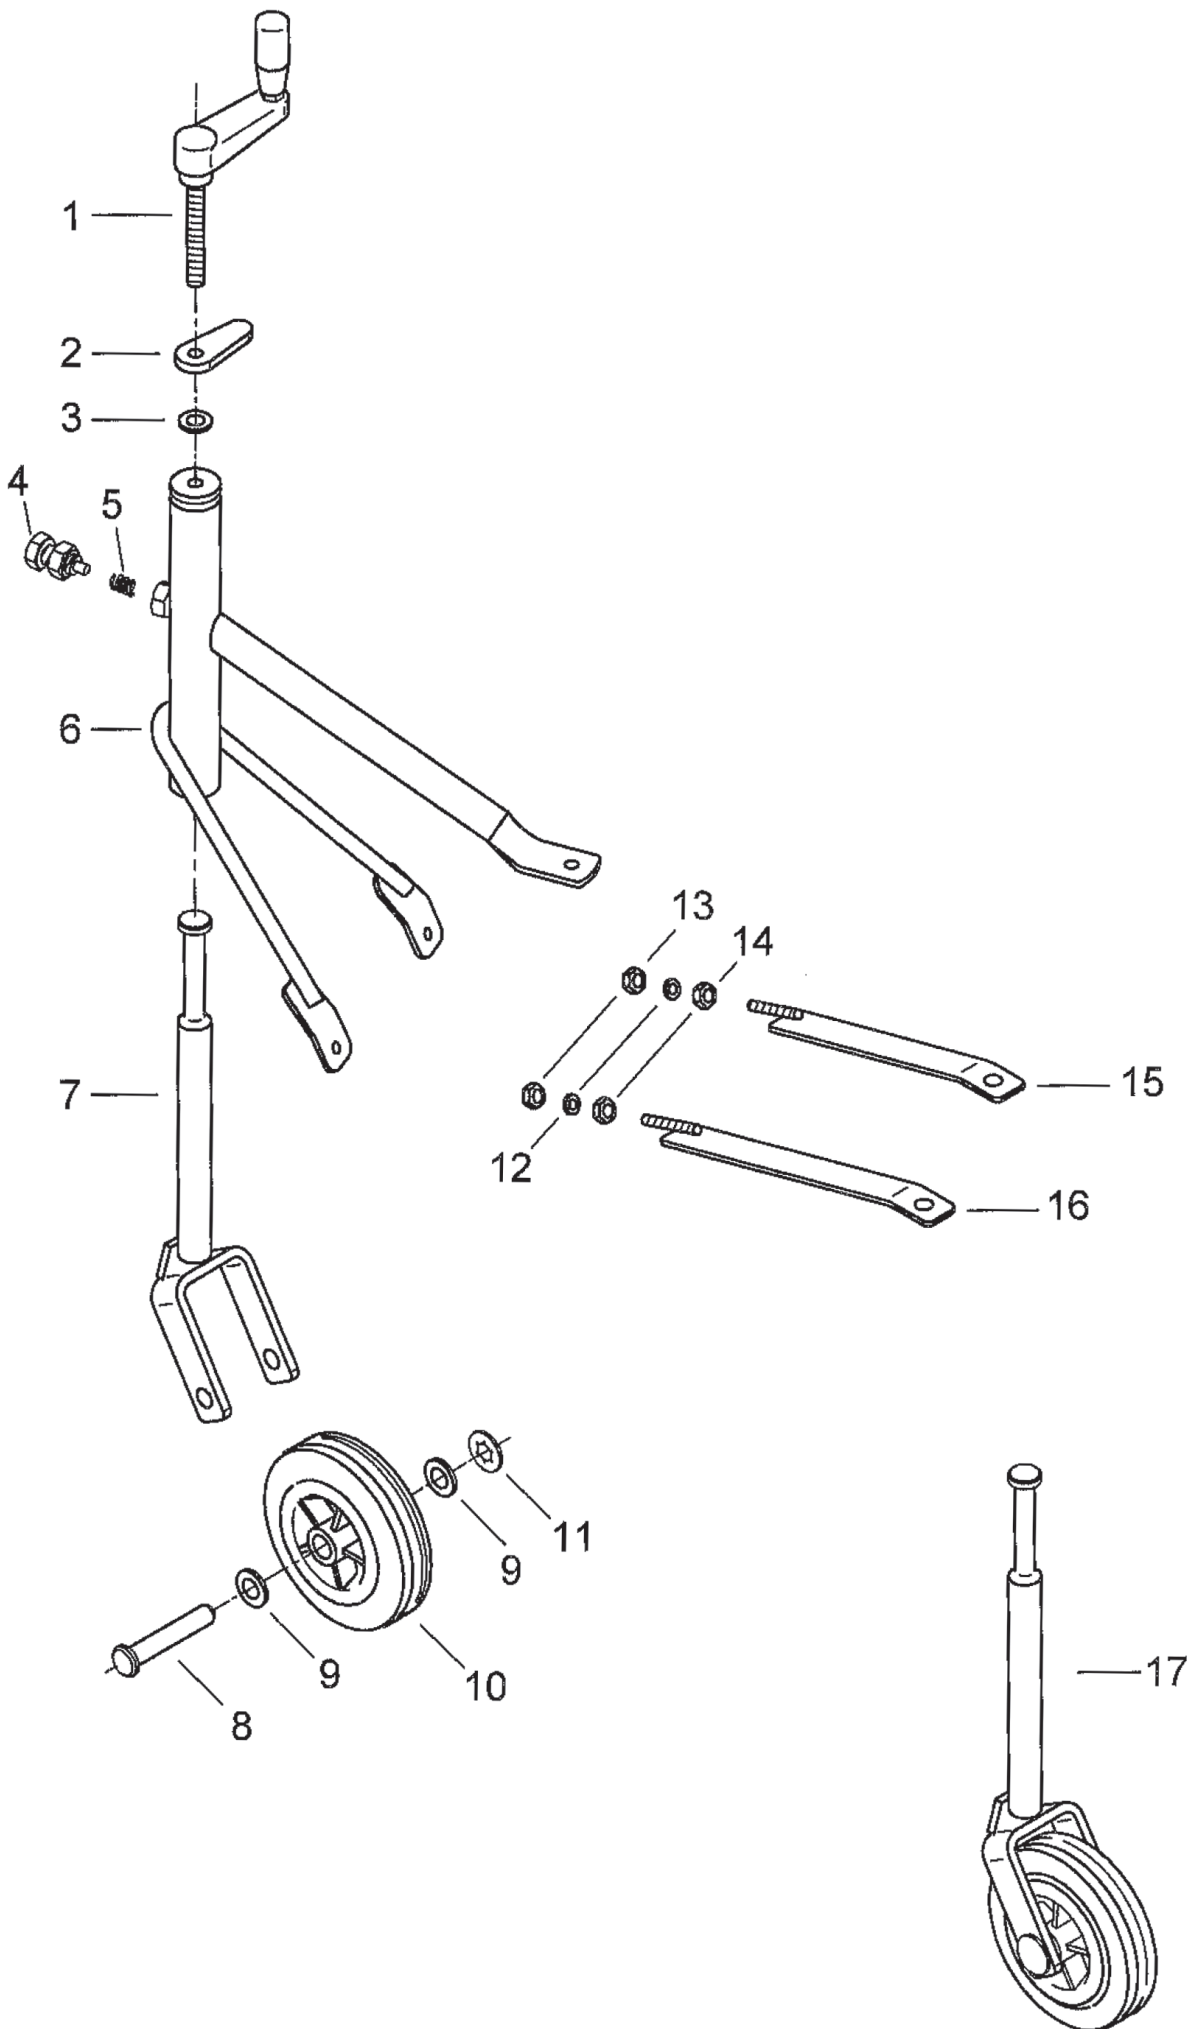

Ersatzteilliste

Stützrad für WB350H

Art.Nr. 4AZ-S65-1

Inhalt

Stützrad	3
ET-Nummern	4

Stützrad

ET-Nummern

Pos.	Artikel Nummer	Beschreibung	Anzahl
1	FKA-213	Kurbel	1
2	4DA-I01 Z	Konterlasche	1
3	4HW-A10Z	Scheibe 010,5	1
4	4KC-B20	Druckschraube	1
5	4Hi-B04	Druckfeder	1
6	FWB-116 SK	Stützradrohr WB kpl.	1
7	FWB-117Z	Radgabel WB	1
8	4KC-A101	Bolzen mit Kopf 12	1
g	4HW-A12Z	Scheibe 013	2
10	4HN-G17X	Rad 125/2	1
11	4KC-A100	Federscheibe 12 mit Kappe	1
12	4HW-A06 Z	Scheibe 06,3	2
13	4HR-C06 Z	Stopfmutter M6	2
14	4HR-A06 Z	Mutter M6	2
15	FWB-118Z	Stütze WB 1	1
16	FWB-119Z	Stütze WB 2	1
17	FWB-229	Stützrad WB, kpl. (inkl. Pos.7 bis Pos.11)	1