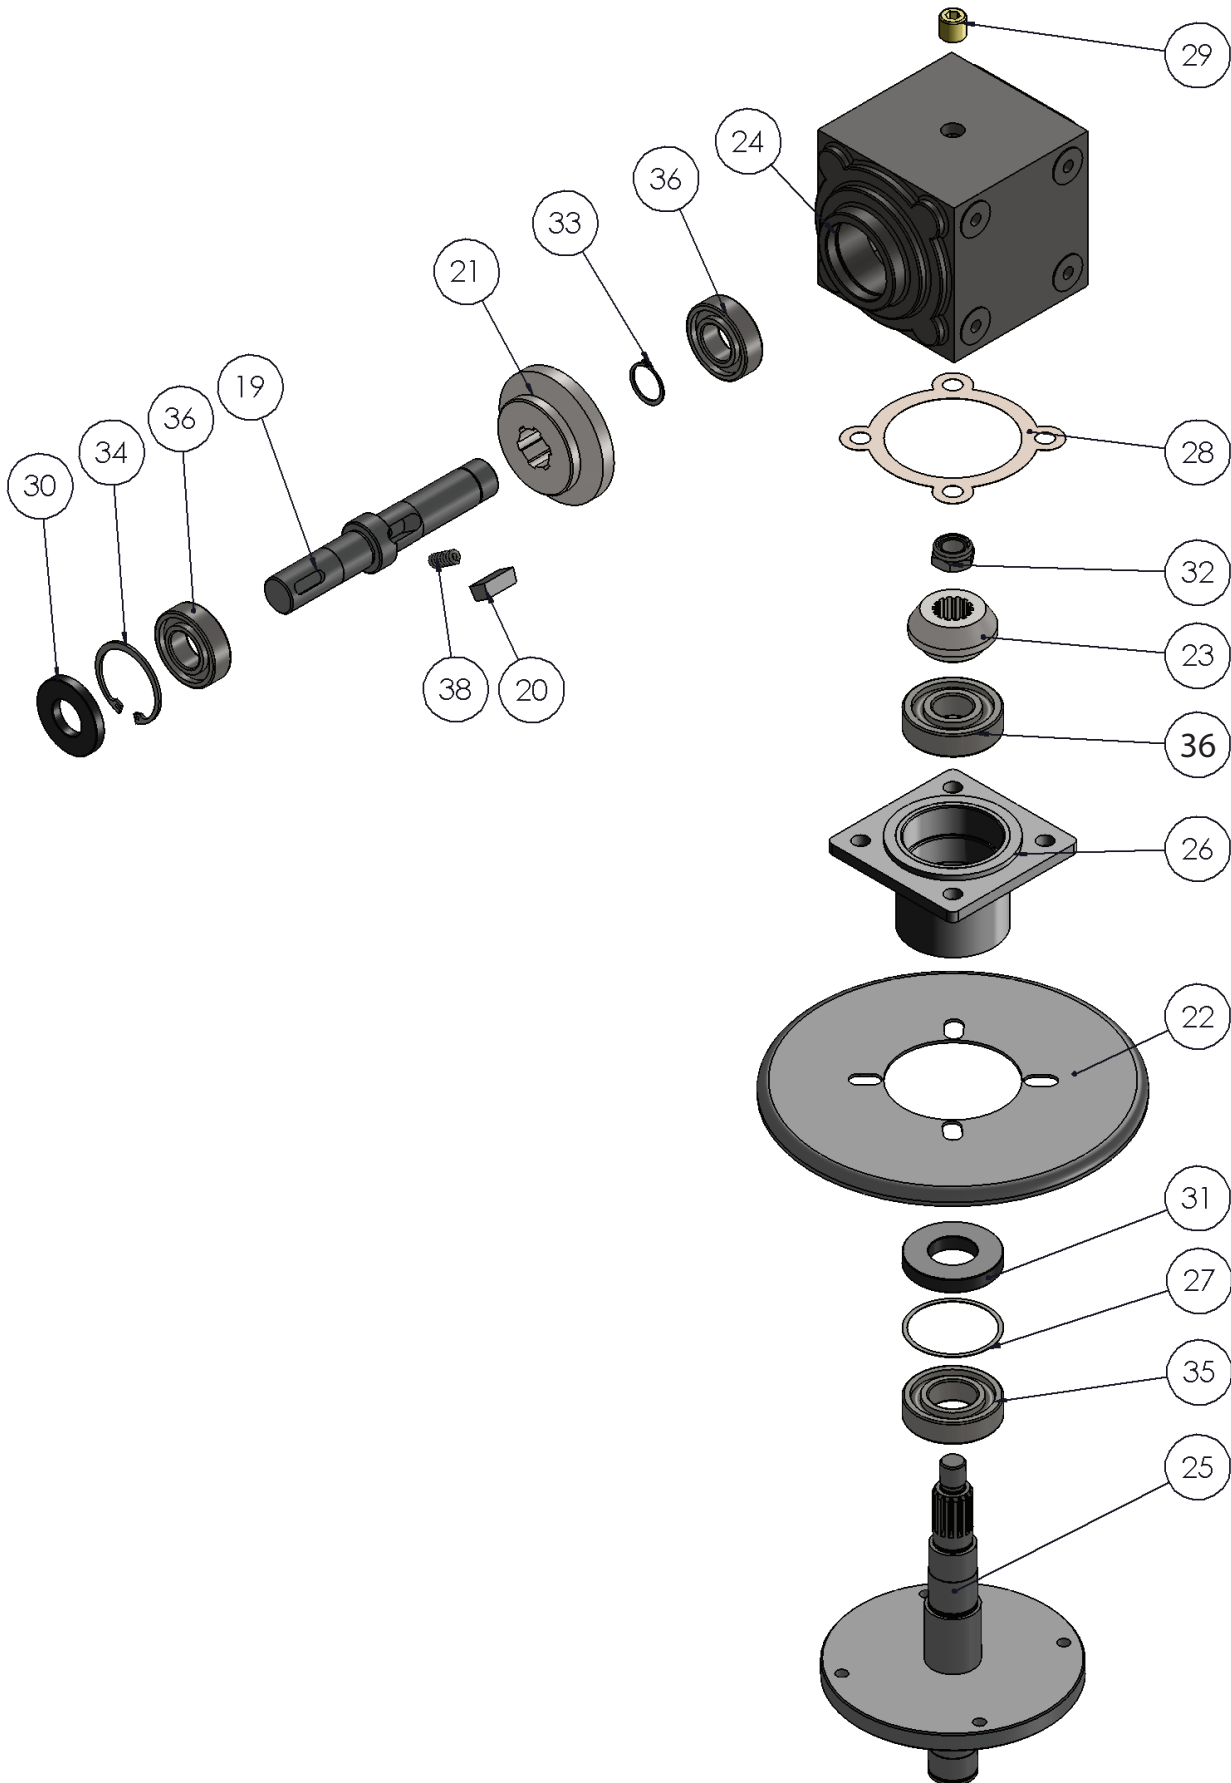

ET-Nummern

Pos.	Artikel Nummer	Beschreibung	Anzahl
1	8AACFVC001A	Haube 60cm	1
1	8AACFVC002A	Haube 70cm	1
1	8AACFVC003A	Haube 80cm	1
2	7TL00LA008A	Schutzabdeckung 60cm	1
2	7TL00LA009A	Schutzabdeckung 70cm	1
2	7TL00LA010A	Schutzabdeckung 80cm	1
3	8AAFIVC001A	Rahmen rechts/links MFM	2
4	8AASIVC001A	Winkelgetriebe	1
5	8AATMVC001A	Trommel für Messerträger MFM	1
6	8BCRSVC002A	Oberer Messerträger 60cm/TFL1150	1
6	8BCRSVC003A	Oberer Messerträger 70cm/TFL1150	1
6	8BCRSVC004A	Oberer Messerträger 80cm/TFL1150	1
7	4058Z10020	Schraube M10X20	4
8	5204710721	Messer	4
9	501006206S	Kugellager 6203 2RS	2
10	8BCRIVC002A	Unterer Messerträger 60cm/TFL1150	1
10	8BCRIVC003A	Unterer Messerträger 70cm/TFL1150	1
10	8BCRIVC004A	Unterer Messerträger 80cm/TFL1150	1
11	418000300A	Sicherungsring 030x2	1
12	5269900004	Simmerring 062x7	1
13	418000620F	Sicherungsring 062x2	1
14	530FCF0001	Kreuzgelenk	1
15	7FRF3VB004C	Gabelanschluss	1
16	800DSAA002A	Anschlussstück	1
17	N/L	Angepasster Anschluss	1
18	N/L	Verbindungsstück	1

Winkelgetriebe

Winkelgetriebe Art. Nr. 8AASIVC001A

ET-Nummern

Pos.	Artikel Nummer	Beschreibung	Anzahl
19	7ABF3TA014A	Welle	1
20	7CHF3TA001A	Freilaufkeil	1
21	7CO18TA004A	Zahnrad 20Z	1
22	7DCF3FA010A	Abdeckungsschutz	1
23	7PG18TA002A	Zahnrad 10Z	1
24	7SLGHFA008A	Getriebegehäuse	1
25	8AAALSA001A	Messerwelle	1
26	8BBDSSA002A	Aufnahme für Messerwelle	1
27	430A524205	Distanzring 0e52x0i42x0.5	1
28	513G128080	Dichtung	1
29	517O130380	Ölverschluss	1
30	519S255207	Simmerring 25-52-7	1
31	519S306210	Simmerring 30-60-10	1
32	4138Z16AFB	Selbstsichernde Mutter M16	1
33	418000250A	Sicherungsring 025x1,5	1
34	418000520F	Sicherungsring 052x2	1
35	501006206S	Kugellager 6206 2RS	1
36	5010062050	Kugellager 6305	3
37	5010063050	Kugellager 6305	1
38	5150250810	Feder	1