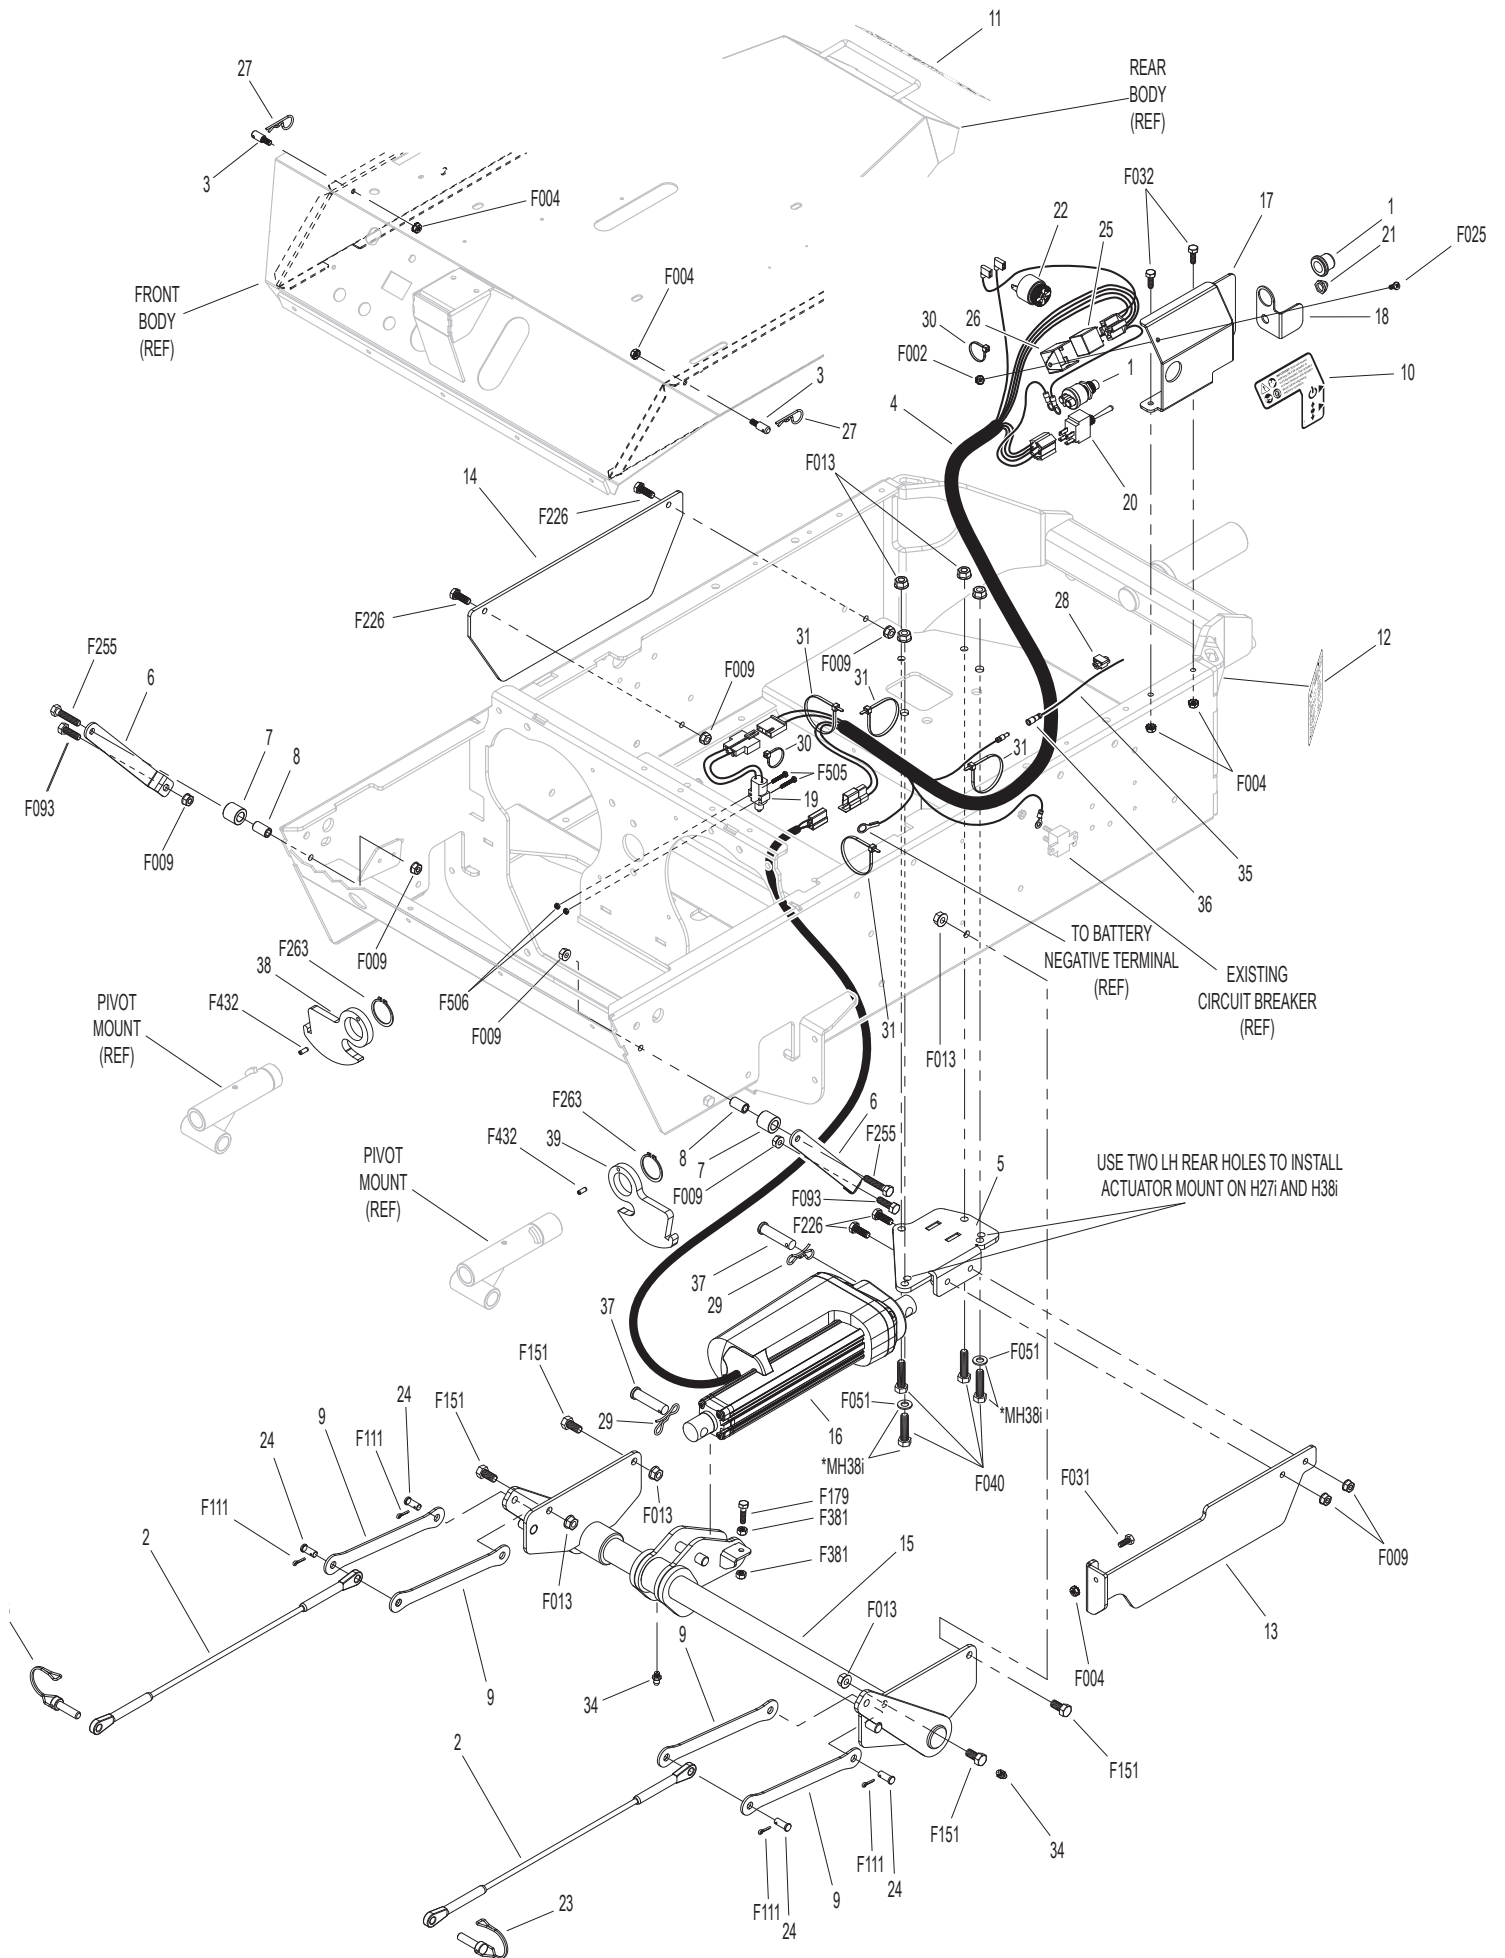

Ersatzteilliste
Power Tilt Up A35 für
DR-52 & DR-64
ab 2018

Inhalt

Power Tilt Up A35	3
ET-Nummern	4
Power Tilt Up A35	5
ET-Nummern	6

Power Tilt Up A35

ET-Nummern

Pos.	Artikelnr.	Beschreibung	Anzahl	Anmerkung
1	W8654-1	Anwesenheitsschalter	1	
2	W8654-2	Aushubkabel	2	
3	W8654-3	Kabelstift	2	
4	W8654-4	Kabelbaum	1	
5	W8654-5	Stellmotoraufnahme	1	
6	W8654-6	Kabelführung	2	
7	W8654-7	Rolle für Kabelführung	2	
8	W8654-8	Rollenhülse	2	
9	W8654-9	Aushubverbindungsarm	4	
10	W8654-10	Aufkleber für Power Tilt-up Schalter	1	
11	W8654-11	Aufkleber für Power Tilt-up	1	
12	W8654-20	Aufkleber mit Anweisungen	1	
13	W8654-12	Innerer Stellmotorschutz	1	
14	W8654-13	Äußerer Stellmotorschutz	1	
15	W8654-21	Geschweißte Drehmomentwelle	1	
16	W8654-22	Linearantrieb (inkl.#32 & 33)	1	
17	W8654-23	Schalteraufnahme (inkl. # 10)	1	
18	W8654-47	Schalterabdeckung	1	
19	W5942-10	Sicherheitsschalter (NC) Delta Seitl. Montage	1	
20	W6623	Kippschalter	1	
21	W6623-1	Schalterabdeckung	1	
22	W5536-2	Hupe	1	
23	W7775-10	Sicherungsstift (3/8 x 1-5/8)	2	
24	W5281-8	Gabelkopfbolzen (3/8 x 3/4)	4	
25	W6941-6	Relais 20/40 Amp	1	
26	W6941-7	Relais aufnahme	1	
27	W7666	Federstecker (#3)	2	
28	W8553	Kabelschnellverbinder (18-14 Ga.)	1	
29	W4407-5	Fliege Splint	2	
30	W5975-1	Kabelband (18# x 3-3/4")	4	
31	W5975-3	Kabelband (50# x 7")	5	
32	W7942-10	2-Fach Steckgehäuse	1	
33	W5940-4	Kabelschuh 16-14 GA Spg.	2	
34	W5830	Schmiernippel	3	
35	N/L	Kabel, Schwarz (16 Ga.)	1	
36	N/L	16-14 GA Bullet Steckverbinder (F) (isoliert), 5996-4 (M)	1	
37	W6621-1	Gabelkopfbolzen	2	
38	W2723-15	Verriegelungsarm rechts (inkl. # F432)	1	
39	W2723-19	Verriegelungsarm links (inkl. # F432)	1	
F002	WF002	1-24 Keps Sicherheitsmutter	1	
F004	WF004	1/4-2 Keps Sicherheitsmutter	5	
F008	WF008	5/16-24 Keps Sicherheitsmutter	2	
F009	WF009	5/16-18 Whiz Lock Sicherheitsmutter	8	
F013	WF013	3/8-16 Whiz Lock Sicherheitsmutter	8	