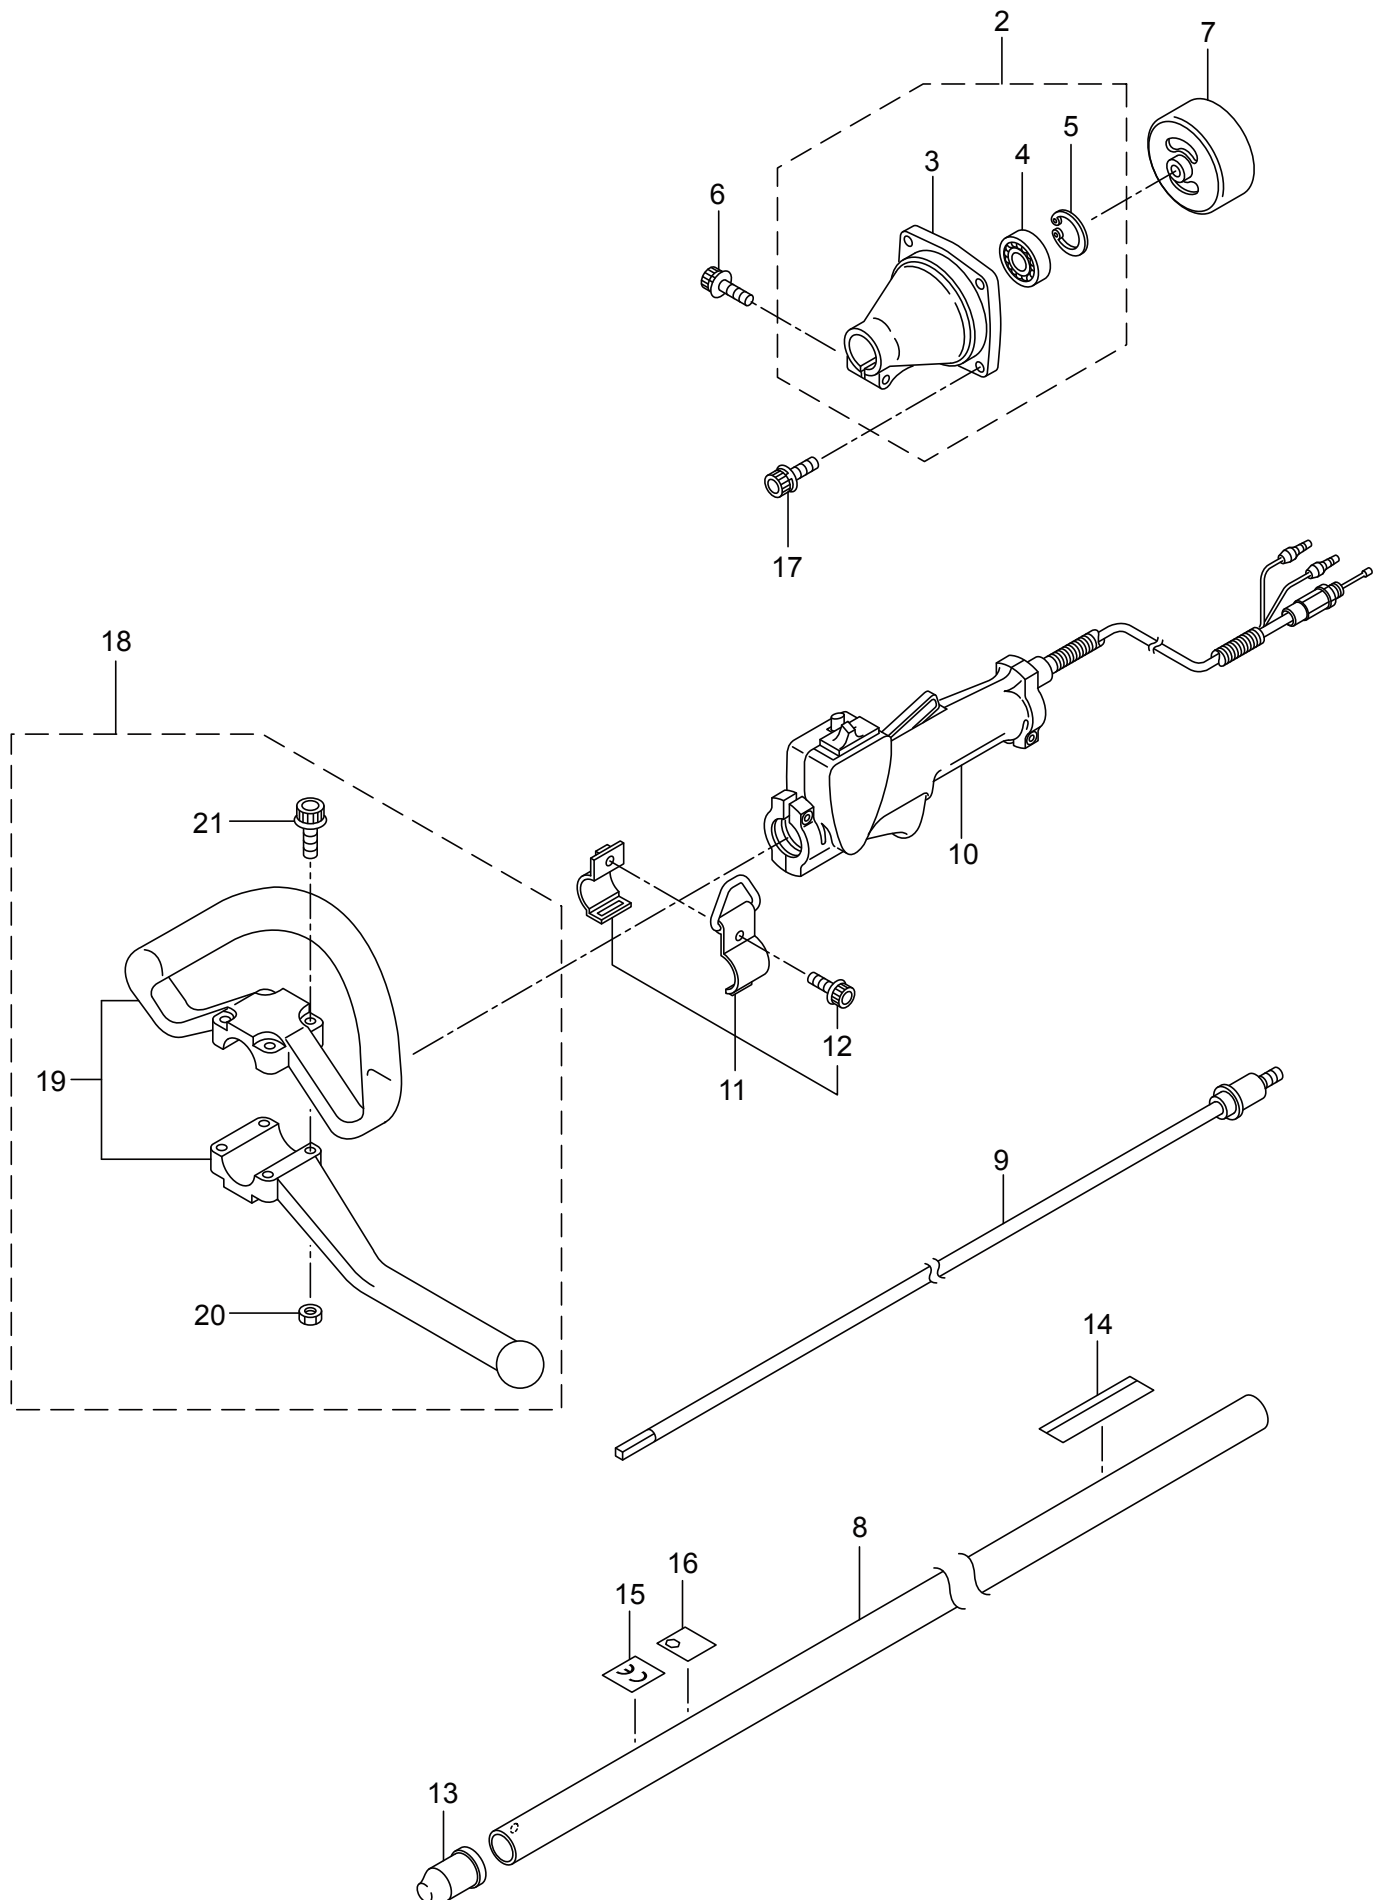

2016. 11.

MARUYAMA

P/N524181-2-Deu

1. WERKZEUGROHR & GRIFF

1. AHT2630D-S
WERKZEUGROHR

ET-Nummern

Pos.	Artikel Nummer	Beschreibung	Anzahl	Anmerkung
1	77-364569	Komplettgerät AHT2630D-S	1	
2	77-219602	Kupplungsgehäuse Kpl.	1	inkl. 3-5
3	77-219465	Kupplungsgehäuse	1	
4	77-16405	Kugellager	1	#6200ZZ
5	77-13825	Sicherungsring	1	#30
6	77-261246	Innensechskantschraube	1	M5x25
7	77-229091	Kupplungstrommel	1	
8	77-224679	Werkzeugrohr	1	24xt1.6x723
9	77-224680	Antriebswelle	1	
10	77-235078	Gasgriff	1	
11	77-215533	Aufhängung Kpl.	1	inkl. 12
12	77-261762	Innensechskantschraube	1	M5x14
13	77-215350	Kappe	1	
14	77-238134	Aufkleber	1	AHT2630D
15	77-237626	Aufkleber	1	CE
16	77-231468	Aufkleber	1	
17	77-261250	Innensechskantschraube	4	M5x20
18	77-231955	Einhandgriff Kpl.	1	inkl. 19-21
19	77-225699	Einhandgriff	1	
20	77-81027	Mutter	4	M5
21	77-215608	Innensechskantschraube	4	M5x30x16