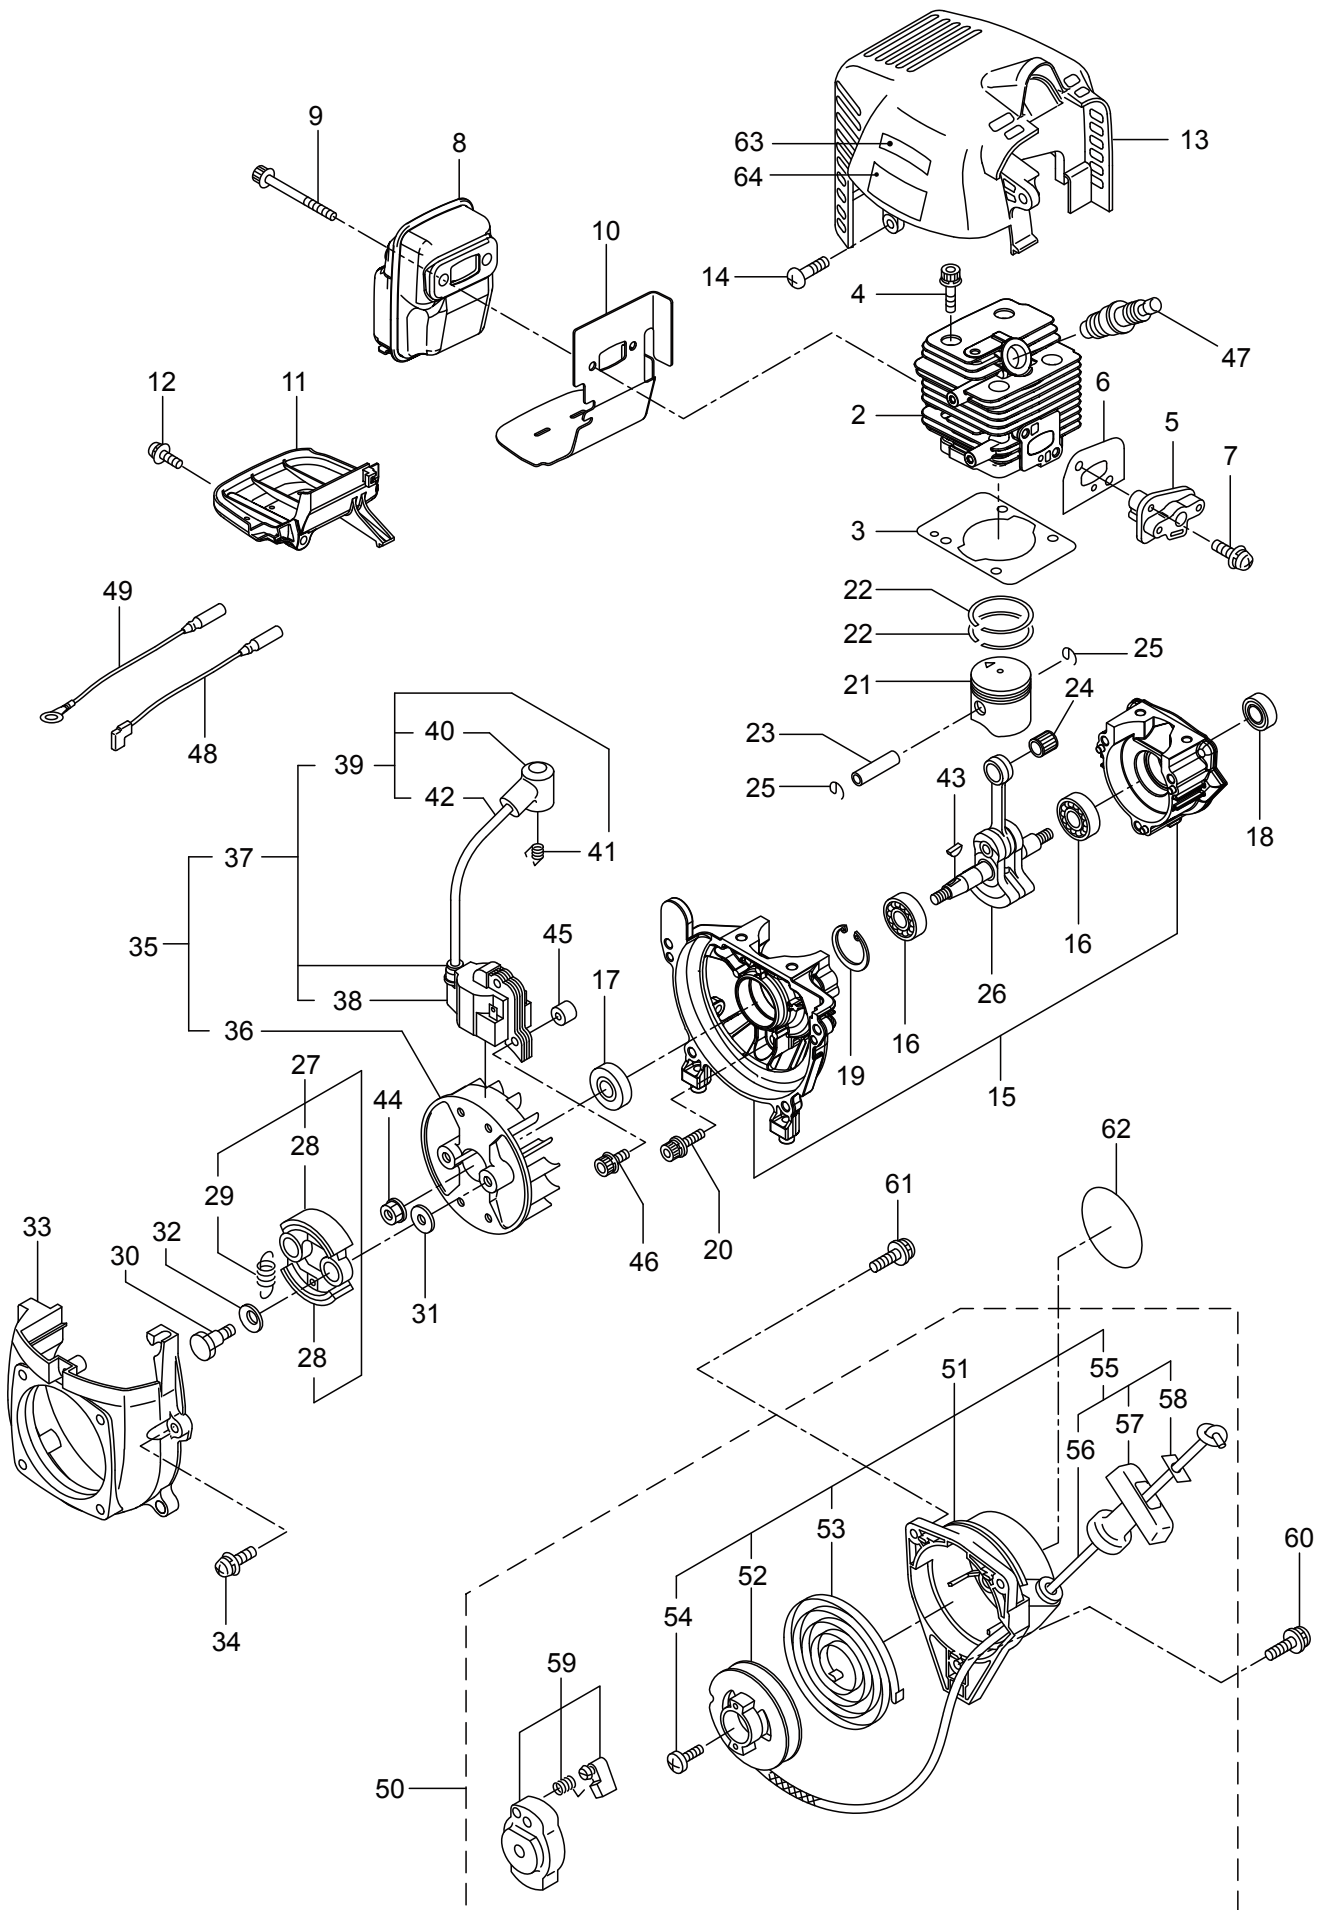

3. MOTOR

3. AHT2630D-S MOTOR

ET-Nummern

Pos.	Artikel Nummer	Beschreibung	Anzahl	Anmerkung
1	77-859839	Motor Kpl.	1	EE262/01
2	77-273153	Zylinder	1	
3	77-282330	Zylinderfußdichtung	1	
4	77-261250	Innensechskantschraube	4	M5x20
5	77-282579	Vergaserisolierung	1	
6	77-267049	Dichtung	1	
7	77-269826	Schraube	2	M5x25
8	77-276315	Auspuff Kpl.	1	
9	77-266402	Innensechskantschraube	2	M5x55
10	77-273147	Dichtung	1	
11	77-273618	Untere Abdeckung	1	
12	77-269827	Schraube	1	M5x16
13	77-276319	Obere Abdeckung	1	
14	77-280144	Schneidschraube	1	
15	77-273673	Kurbelgehäuse kpl.	1	
16	77-280488	Kugellager	2	PPL 6001
17	77-261492	Simmerring	1	ISCD12287
18	77-261386	Simmerring	1	ISCD12227
19	77-55185	Sicherungsring	1	#28
20	77-261612	Innensechskantschraube	3	M5x30
21	77-273155	Kolben	1	
22	77-261496	Kolbenring	2	(2) erf.
23	77-261497	Kolbenbolzen	1	
24	77-261037	Nadellager	1	KBK8x11x11.8x1
25	77-261576	Kolbenbolzensicherung	2	
26	77-282323	Kurbelwelle mit Pleuel Kpl.	1	
27	77-269168	Kupplung Kpl.	1	inkl. 28,29
28	77-269169	Kupplungsstück	2	(2) erf.
29	77-269173	Kupplungsfeder	1	
30	77-269647	Stufenschraube	2	
31	77-269175	Scheibe	2	6.1x15x1.6
32	77-261777	Wellscheibe	2	
33	77-283386	Lüfterabdeckung	1	
34	77-269831	Schraube	4	M5x20
35	77-282692	Zündung Kpl.	1	inkl. 36-42
36	77-261356	Polrad	1	
37	77-282693	Zündspule Kpl.	1	inkl. 38-42
38	77-267401	Zündspule	1	
39	77-282694	Zündkabel Kpl.	1	inkl. 40-42
40	77-261074	Gummikappe	1	
41	77-261075	Zündkerzenanschluss	1	
42	77-282695	Zündkabel	1	
43	77-261076	Halbmondkeil	1	3x10