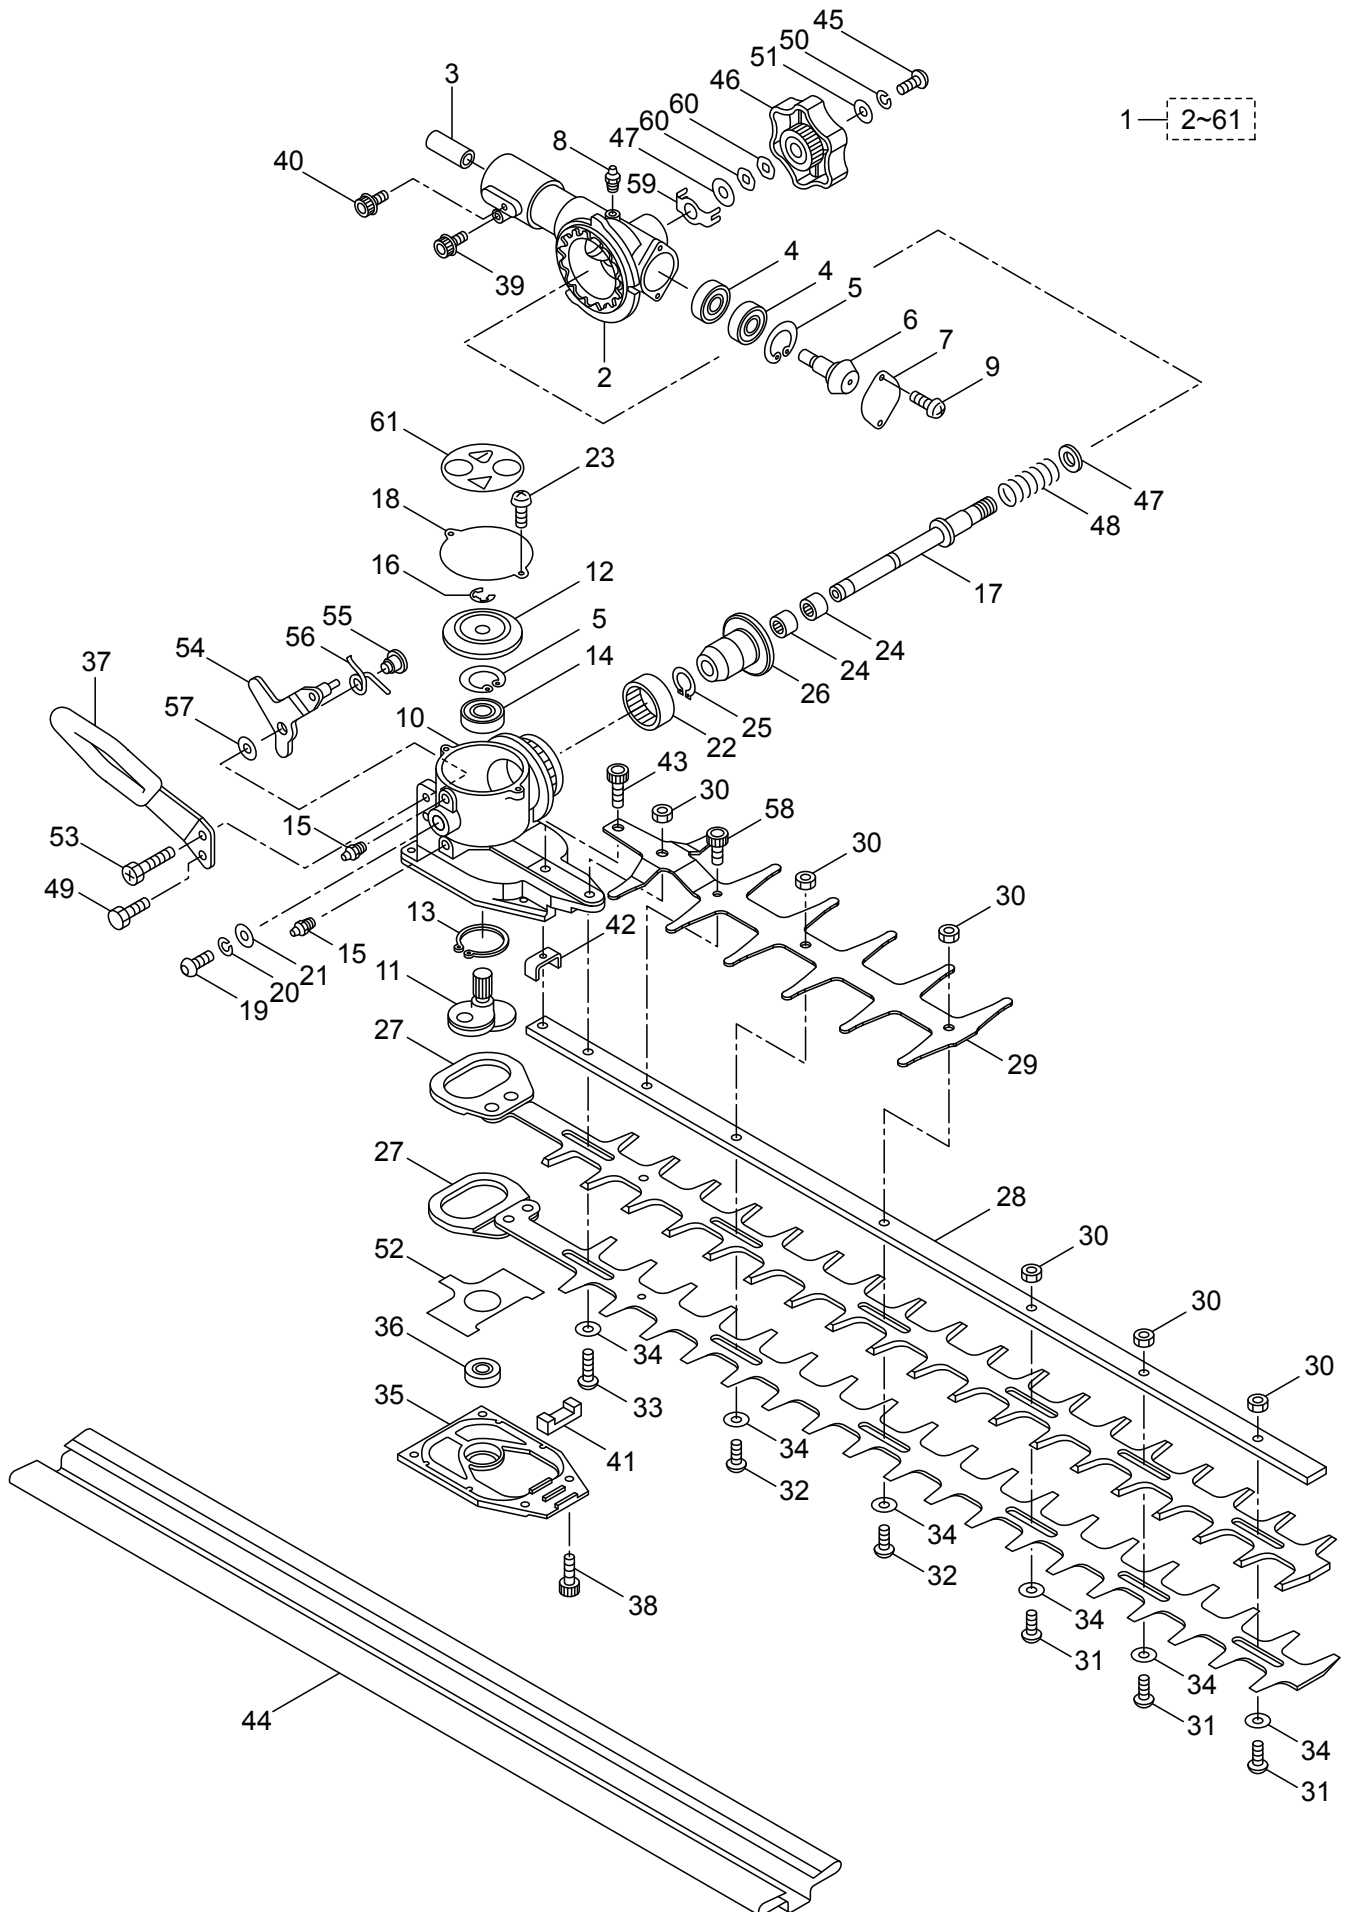

2. SCHNEIDWERKZEUG

2. AHT2630D-S SCHNEIDWERKZEUG

ET-Nummern

Pos.	Artikel Nummer	Beschreibung	Anzahl	Anmerkung
1	77-237090	Schneidgarnitur Kpl.	1	inkl. 2-61
2	77-407312	Winkelgehäuse	1	
3	77-631779	Verbinder	1	
4	77-407313	Kugellager	2	
5	77-631757	Sicherungsring	2	RTW26
6	77-407314	Kegelradgetriebe	1	
7	77-407315	Abdeckung	1	
8	77-580766	Schmiernippel	1	M6
9	77-631753	Schraube	2	M4x8
10	77-407316	Getriebegehäuse	1	
11	77-407317	Kurbelwelle	1	
12	77-407318	Kegelradgetriebe	1	
13	77-631759	Sicherungsring	1	STW28
14	77-582443	Kugellager	1	#6000 2RS
15	77-580766	Schmiernippel	2	M6
16	77-631755	Sicherungsring	1	ETW6
17	77-407319	Welle	1	
18	77-407320	Abdeckung	1	
19	77-407321	Schraube	1	M6x16
20	77-631749	Federring	1	M6
21	77-582436	Scheibe	1	M6
22	77-407322	Kugellager	1	
23	77-631753	Schraube	2	M4x8
24	77-407323	Kugellager	2	
25	77-407324	Sicherungsring	1	
26	77-407325	Kegelradgetriebe	1	
27	77-407326	Messer	2	
28	77-407327	Messerführung	1	
29	77-237226	Schneidschutz	1	
30	77-580764	U-Mutter	6	M6
31	77-631765	Schraube	3	L17
32	77-631764	Schraube	2	L19
33	77-407328	Schraube	1	L26
34	77-991913	Scheibe	6	
35	77-407329	Getriebedeckel	1	
36	77-631771	Kugellager	1	#608 2RS
37	77-407330	Griff	1	
38	77-407331	Bolzen	4	M5x14
39	77-631778	Innensechskantschraube	1	M5x25
40	77-631777	Innensechskantschraube	1	M5x12
41	77-407332	Filzdichtung	1	
42	77-407333	Platte	1	
43	77-407334	Bolzen	1	M5x16