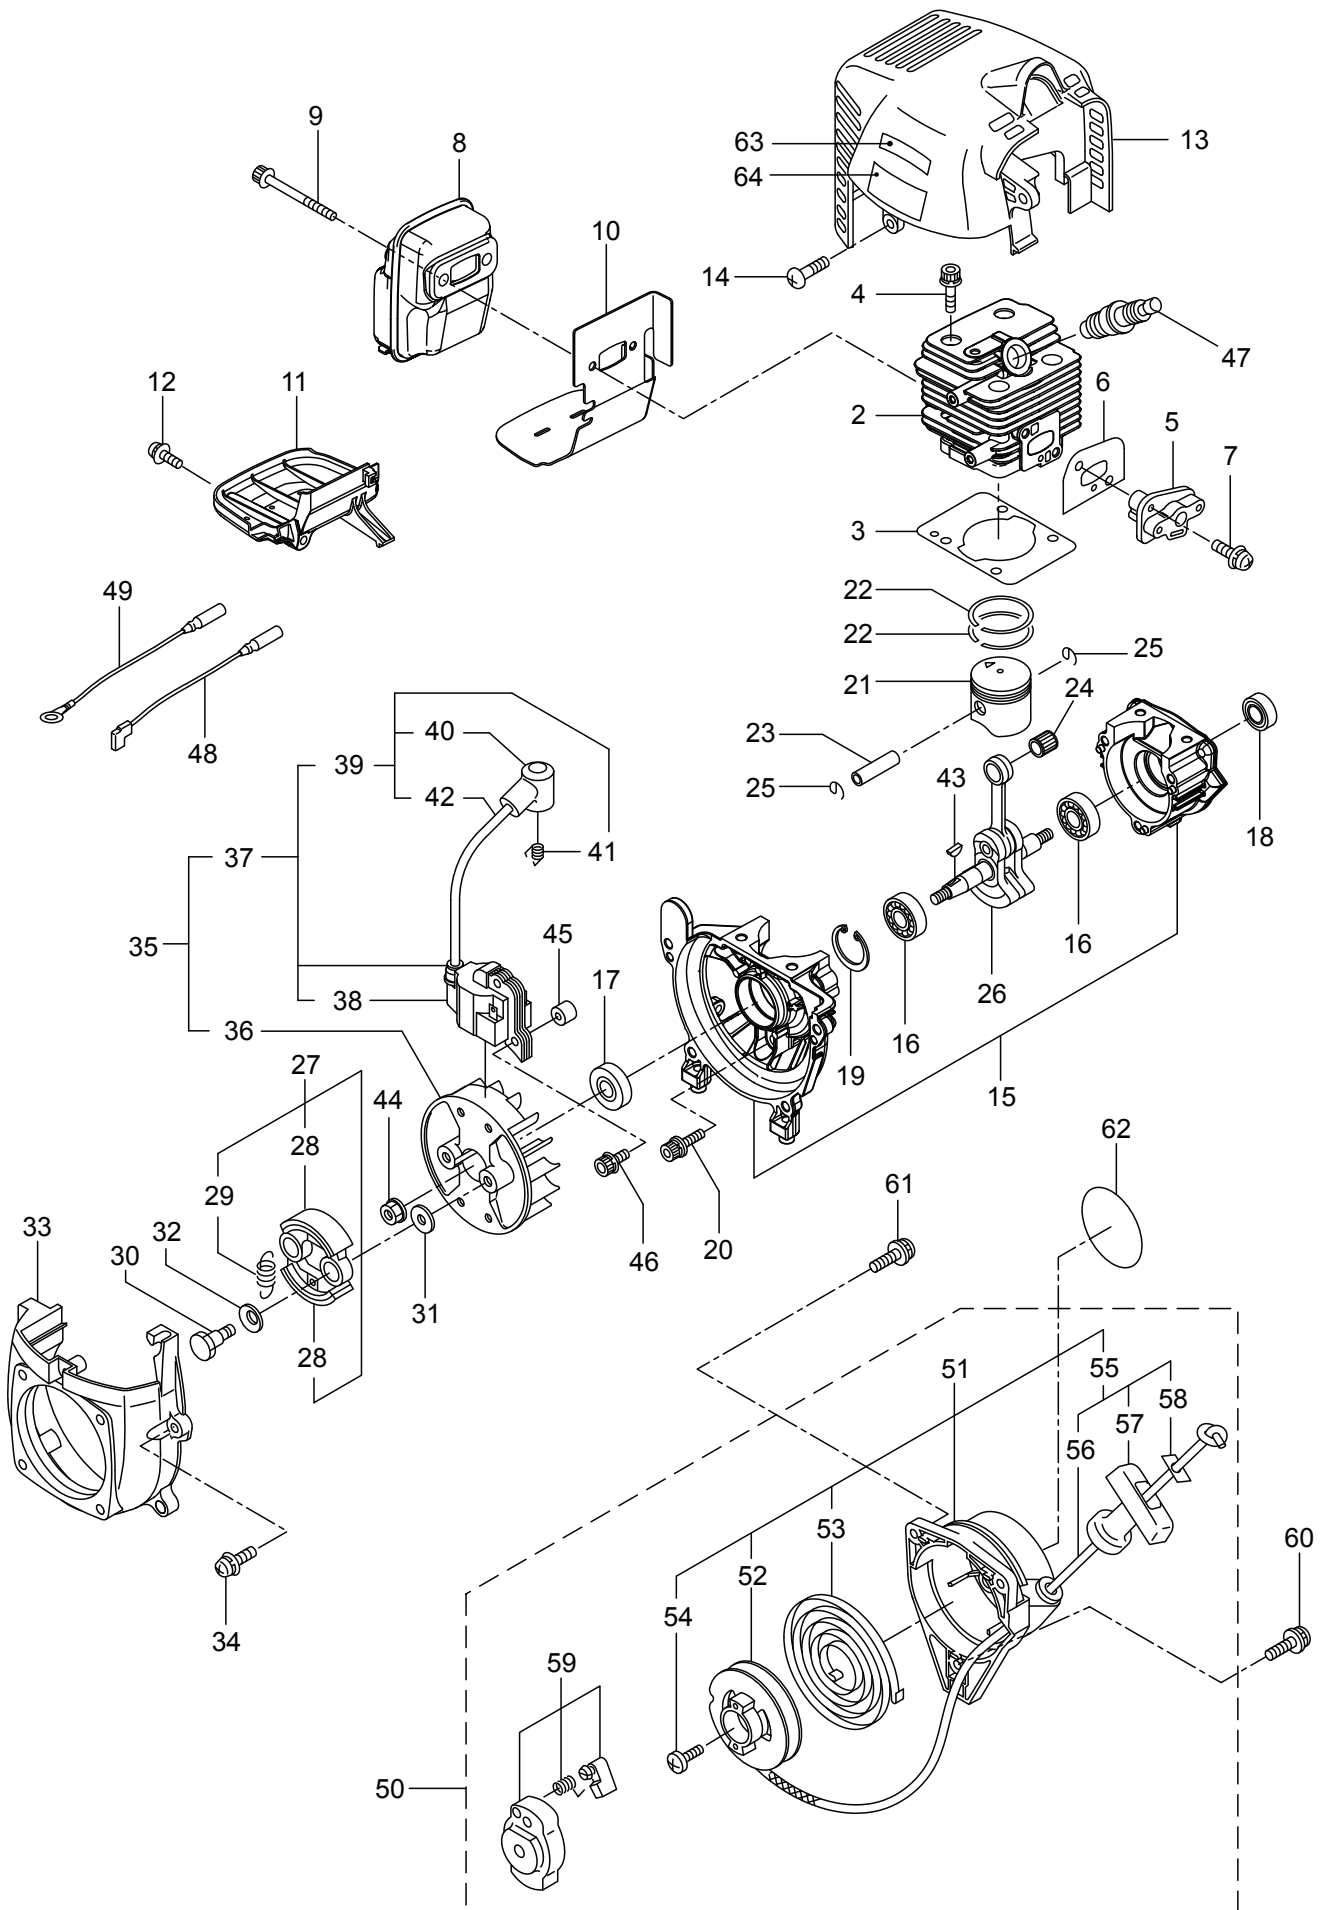

3. MOTOR

3. AHT2630D-S MOTOR

ET-Nummern

Pos.	Artikel Nummer	Beschreibung	Anzahl	Anmerkung
44	77-261417	Polradmutter	1	M8
45	77-280381	Abstandhalter	2	
46	77-261256	Innensechskantschraube	2	M4x25
47	77-288264	Zündkerze	1	BPMR8Y
48	77-267492	Kabel	1	130L
49	77-282880	Massekabel	1	
50	77-288684	Handstarter kpl.	1	inkl. 51-59
51	77-288685	Starter Kpl.	1	inkl. 52-58
52	77-288967	Seilscheibe	1	
53	77-288968	Starterfeder	1	
54	77-262922	Schraube	1	
55	77-288969	Starterseil Kpl.	1	inkl. 56-58
56	77-288970	Starterseil	1	
57	77-261725	Startergriff	1	
58	77-283511	Seilstopper	1	
59	77-288971	Startermitnehmer Kpl.	1	
60	77-269833	Schraube	1	M4x16
61	77-280489	Schraube	2	M4x20
62	77-276312	Aufkleber	1	
63	77-284587	Aufkleber	1	
64	77-286122	Aufkleber	1	MARUYAMA