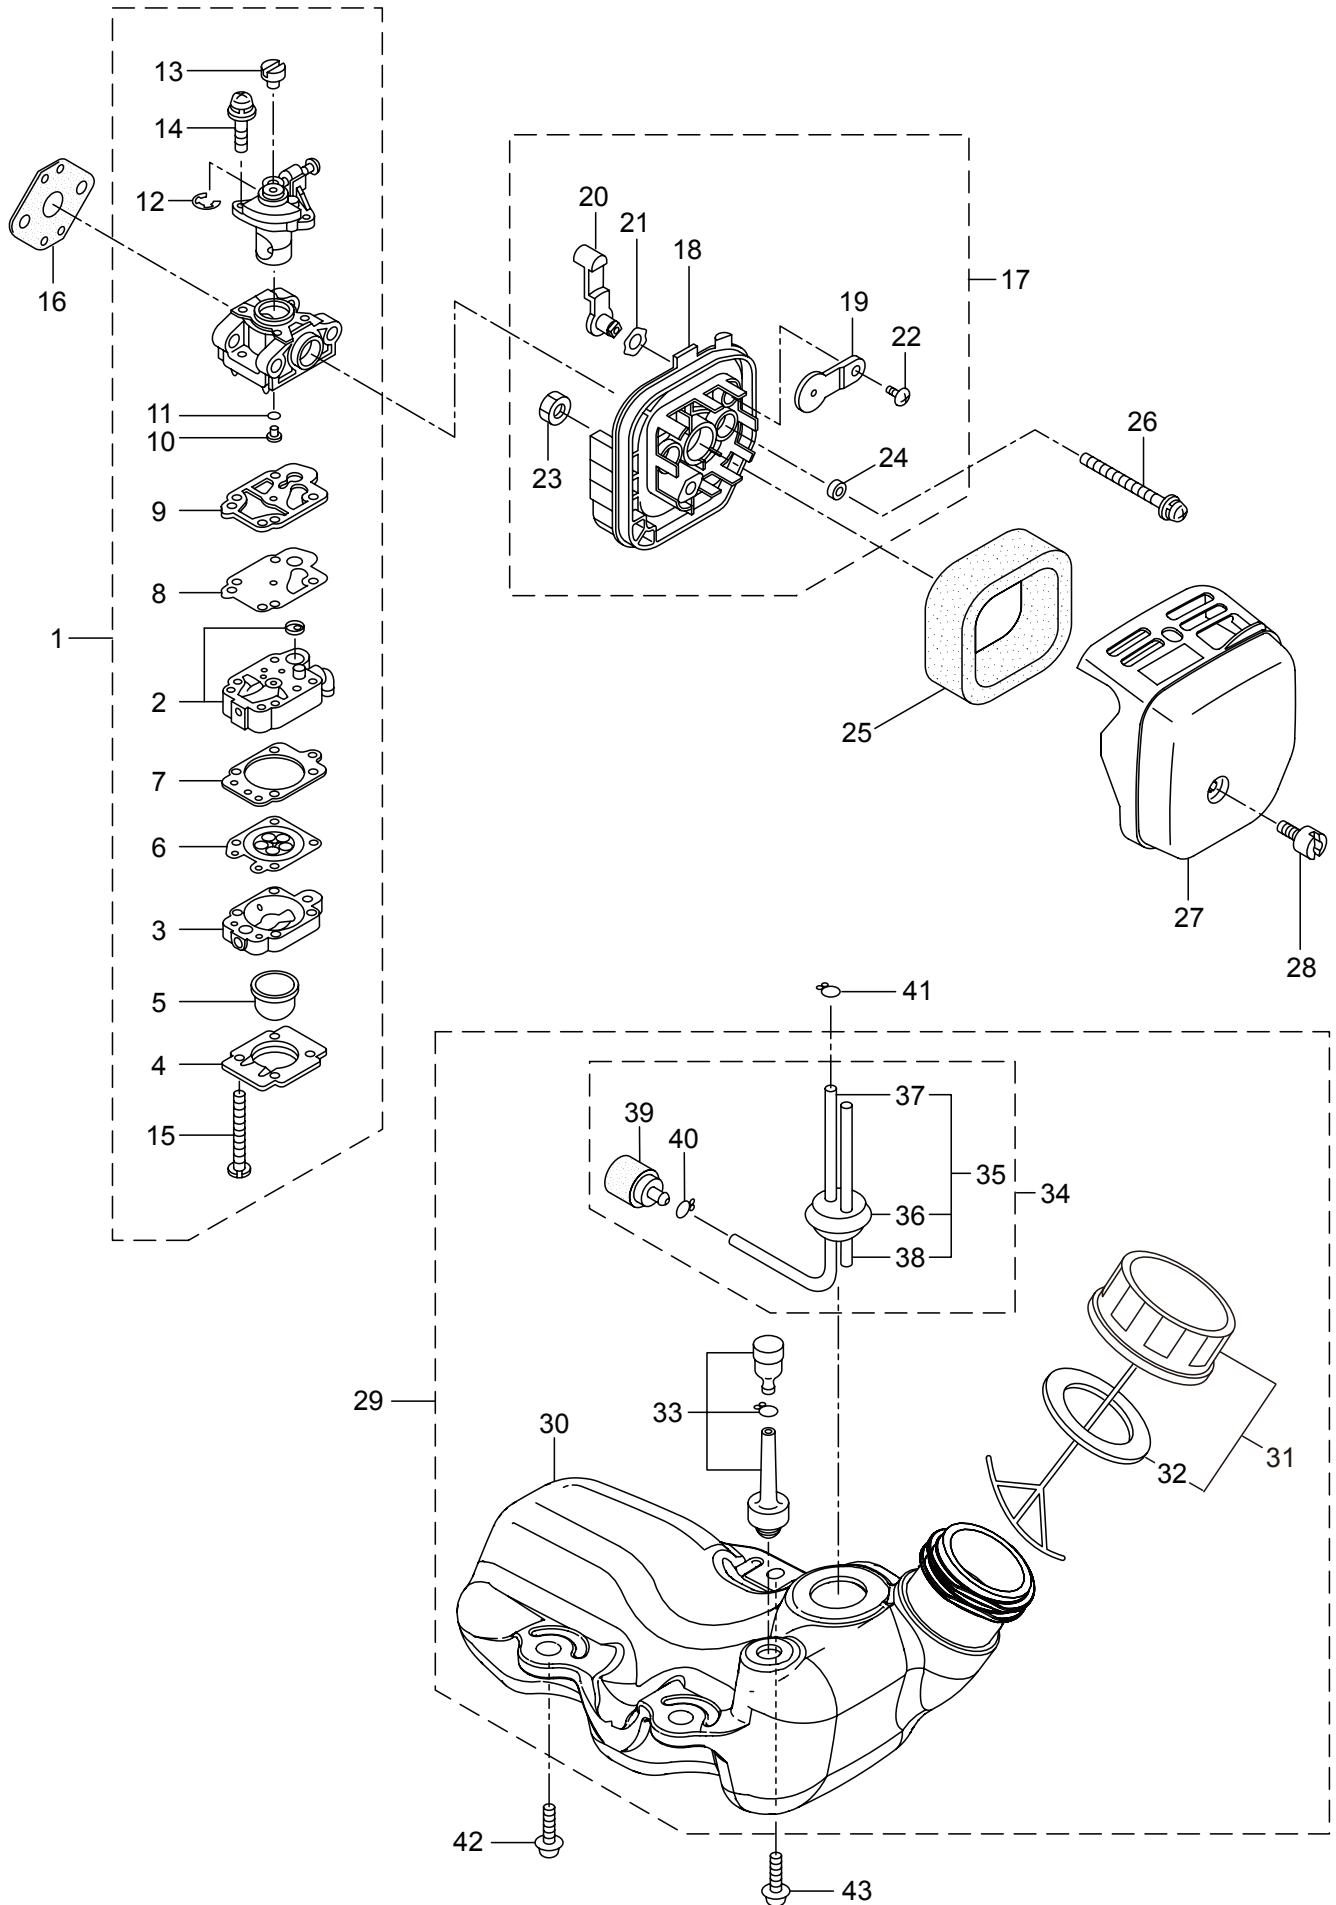

4. VERGASER & KRAFTSTOFFTANK

4. AHT2630D-S

VERGASER, KRAFTSTOFFTANK

ET-Nummern

Pos.	Artikel Nummer	Beschreibung	Anzahl	Anmerkung
1	77-276328	Vergaser Kpl.	1	inkl. 2-15
2	77-281597	Pumpengehäuse	1	
3	77-262991	Reiniger Gehäuse	1	
4	77-262992	Abdeckplatte	1	
5	77-261874	Primerpumpe	1	
6	77-283905	Pumpenmembrane	1	
7	77-262993	Dichtung	1	
8	77-262994	Membranpumpe	1	
9	77-282576	Dichtung	1	
10	77-285030	Hauptdüse	1	
11	77-261871	O-Ring	1	
12	77-261876	E-Typ Sicherungsring	1	
13	77-261658	Drehgelenk	1	
14	77-264682	Schraube	2	
15	77-262996	Schraube	4	
16	77-261864	Dichtung	1	
17	77-289048	Luftfiltergehäuse Kpl.	1	inkl. 18-24
18	77-269050	Luftfiltergehäuse	1	
19	77-289019	Chokehebel	1	
20	77-284803	Hebel	1	
21	77-284816	Scheibe	1	6.4x11x0.15
22	77-269032	Schraube	1	
23	77-126993	Mutter	1	M5
24	77-269051	Hülse	2	
25	77-269030	Luftfiltereinsatz	1	
26	77-281777	Schraube	2	M5x55
27	77-269580	Luftfilterabdeckung	1	
28	77-269031	Schraube	1	M5x12
29	77-276310	Kraftstofftank Kpl.	1	inkl. 30-40
30	77-273467	Kraftstofftank	1	
31	77-275306	Kraftstofftankdeckel Kpl.	1	inkl. 32
32	77-274875	Dichtung	1	
33	77-261696	Entlüfter	1	
34	77-265752	Kraftstoffschlaucheinheit Kpl.	1	inkl. 340
35	77-264031	Kraftstoffschlaucheinheit Kpl.	1	inkl. 36-38
36	77-261115	Durchführung	1	
37	77-261690	Kraftstoffschlauch	1	160L
38	77-263038	Rücklaufschlauch	1	3x6x85L
39	77-264653	Kraftstofffilter Kpl.	1	
40	77-261117	Klammer	1	
41	77-261117	Klammer	1	
42	77-269828	Schraube	2	M5x16
43	77-281208	Schraube	1	M5x16