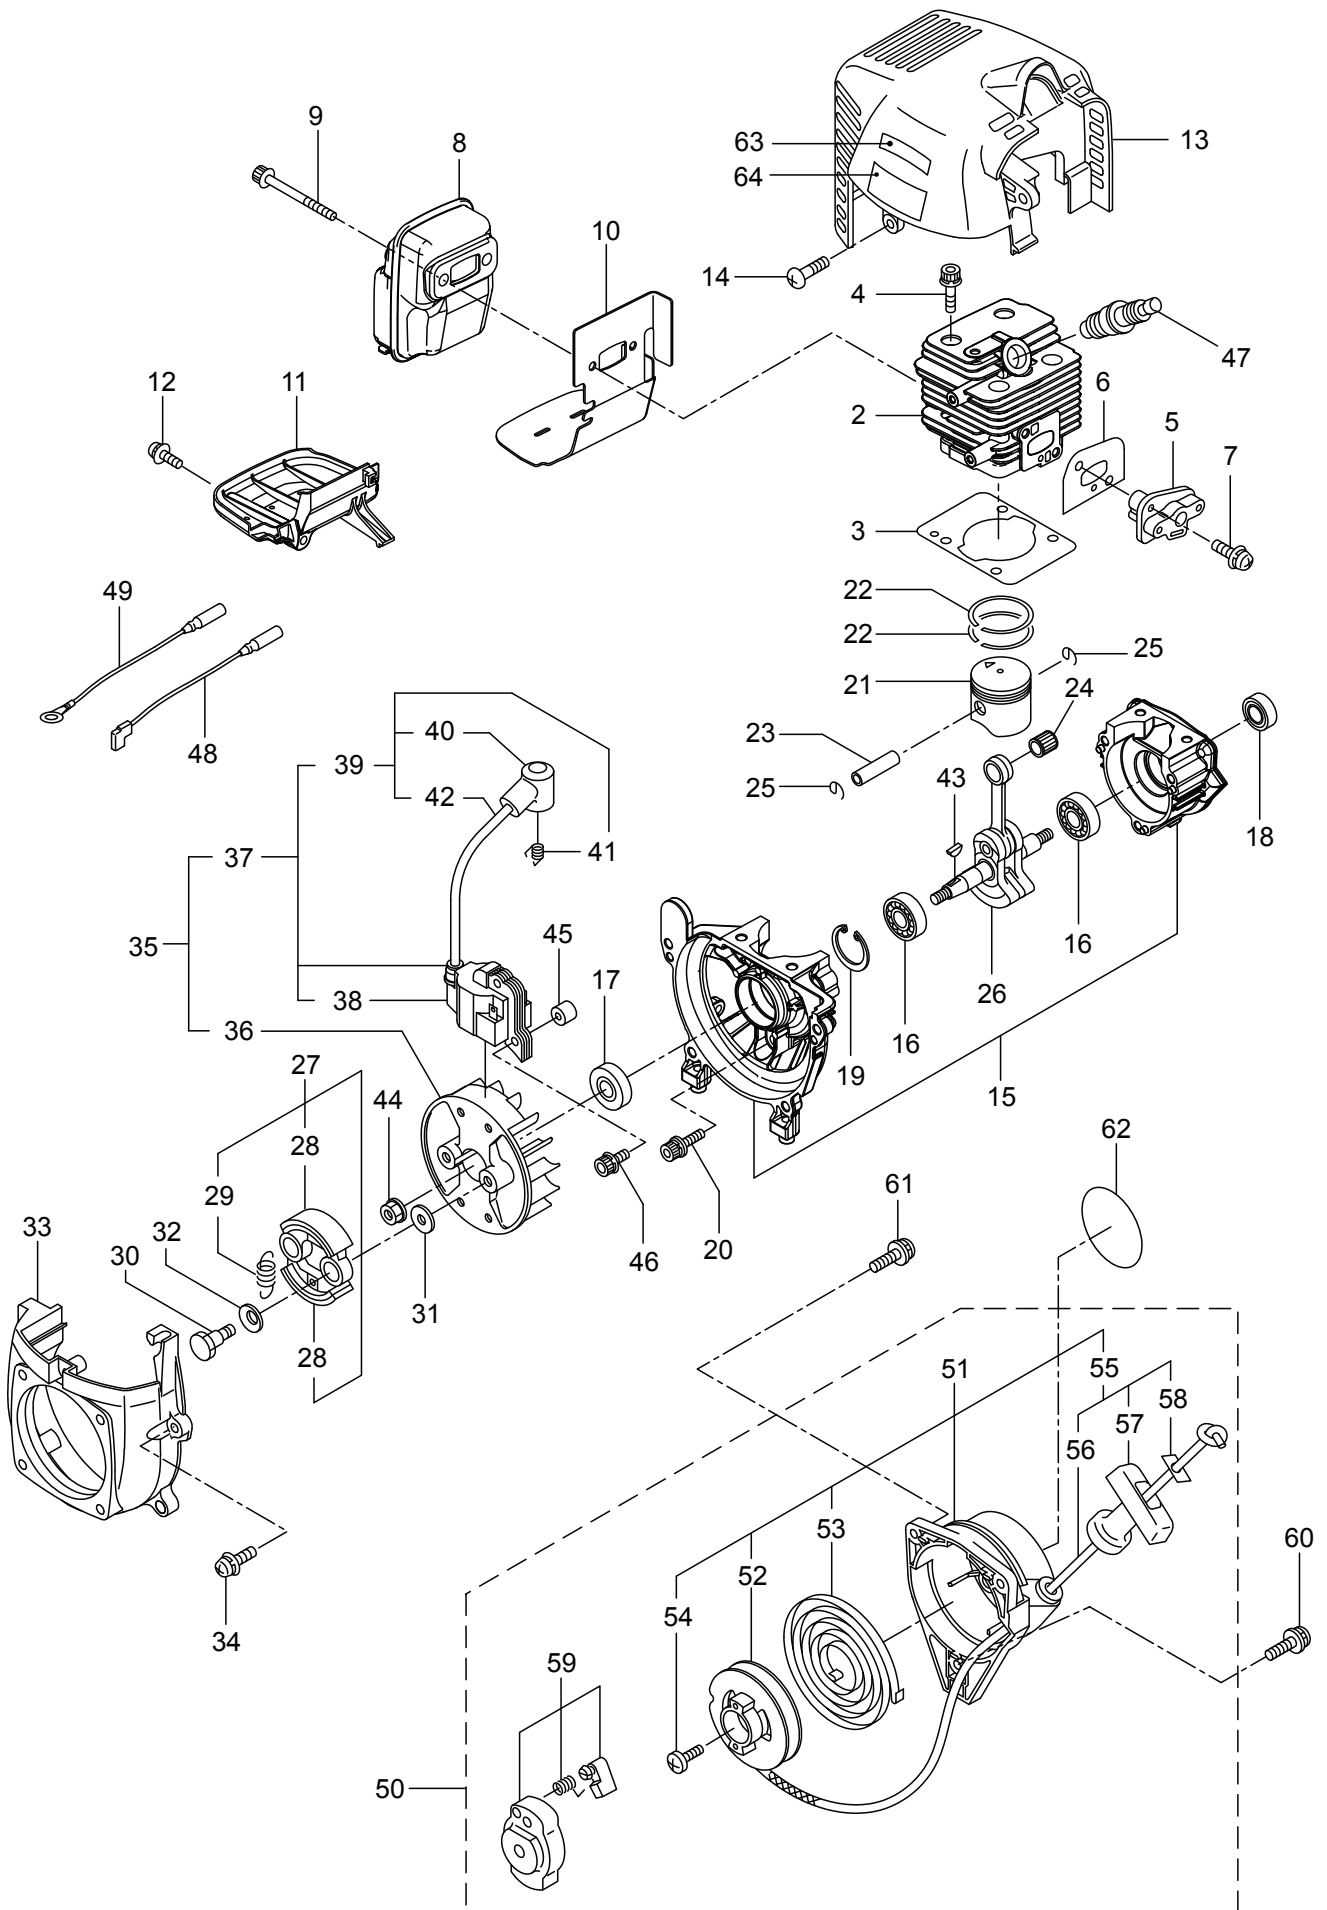

3. MOTOR

3. AHT2630D-L MOTOR

ET-Nummern

Pos.	Artikel Nummer	Beschreibung	Anzahl	Anmerkung
1	77-859839	Motor Kpl.	1	EE262/01
2	77-273153	Zylinder	1	
3	77-282330	Zylinderfußdichtung	1	
4	77-261250	Innensechskantschraube	4	M5x20
5	77-282579	Vergaserisolierung	1	
6	77-267049	Dichtung	1	
7	77-269826	Schraube	2	M5x25
8	77-276315	Auspuff Kpl.	1	
9	77-266402	Innensechskantschraube	2	M5x55
10	77-273147	Dichtung	1	
11	77-273618	Untere Abdeckung	1	
12	77-269827	Schraube	1	M5x16
13	77-276319	Obere Abdeckung	1	
14	77-280144	Schneidschraube	1	
15	77-273673	Kurbelgehäuse kpl.	1	
16	77-280488	Kugellager	2	PPL 6001
17	77-261492	Simmerring	1	ISCD12287
18	77-261386	Simmerring	1	ISCD12227
19	77-55185	Sicherungsring	1	#28
20	77-261612	Innensechskantschraube	3	M5x30
21	77-273155	Kolben	1	
22	77-261496	Kolbenring	2	(2) erf.
23	77-261497	Kolbenbolzen	1	
24	77-261037	Nadellager	1	KBK8x11x11.8x1
25	77-261576	Kolbenbolzensicherung	2	
26	77-282323	Kurbelwelle mit Pleuel Kpl.	1	
27	77-269168	Kupplung Kpl.	1	inkl. 28,29
28	77-269169	Kupplungsstück	2	(2) erf.
29	77-269173	Kupplungsfeder	1	
30	77-269647	Stufenschraube	2	
31	77-269175	Scheibe	2	6.1x15x1.6
32	77-261777	Wellscheibe	2	
33	77-283386	Lüfterabdeckung	1	
34	77-269831	Schraube	4	M5x20
35	77-282692	Zündung Kpl.	1	inkl. 36-42
36	77-261356	Polrad	1	
37	77-282693	Zündspule Kpl.	1	inkl. 38-42
38	77-267401	Zündspule	1	
39	77-282694	Zündkabel Kpl.	1	inkl. 40-42
40	77-261074	Gummikappe	1	
41	77-261075	Zündkerzenanschluss	1	
42	77-282695	Zündkabel	1	
43	77-261076	Halbmondkeil	1	3x10