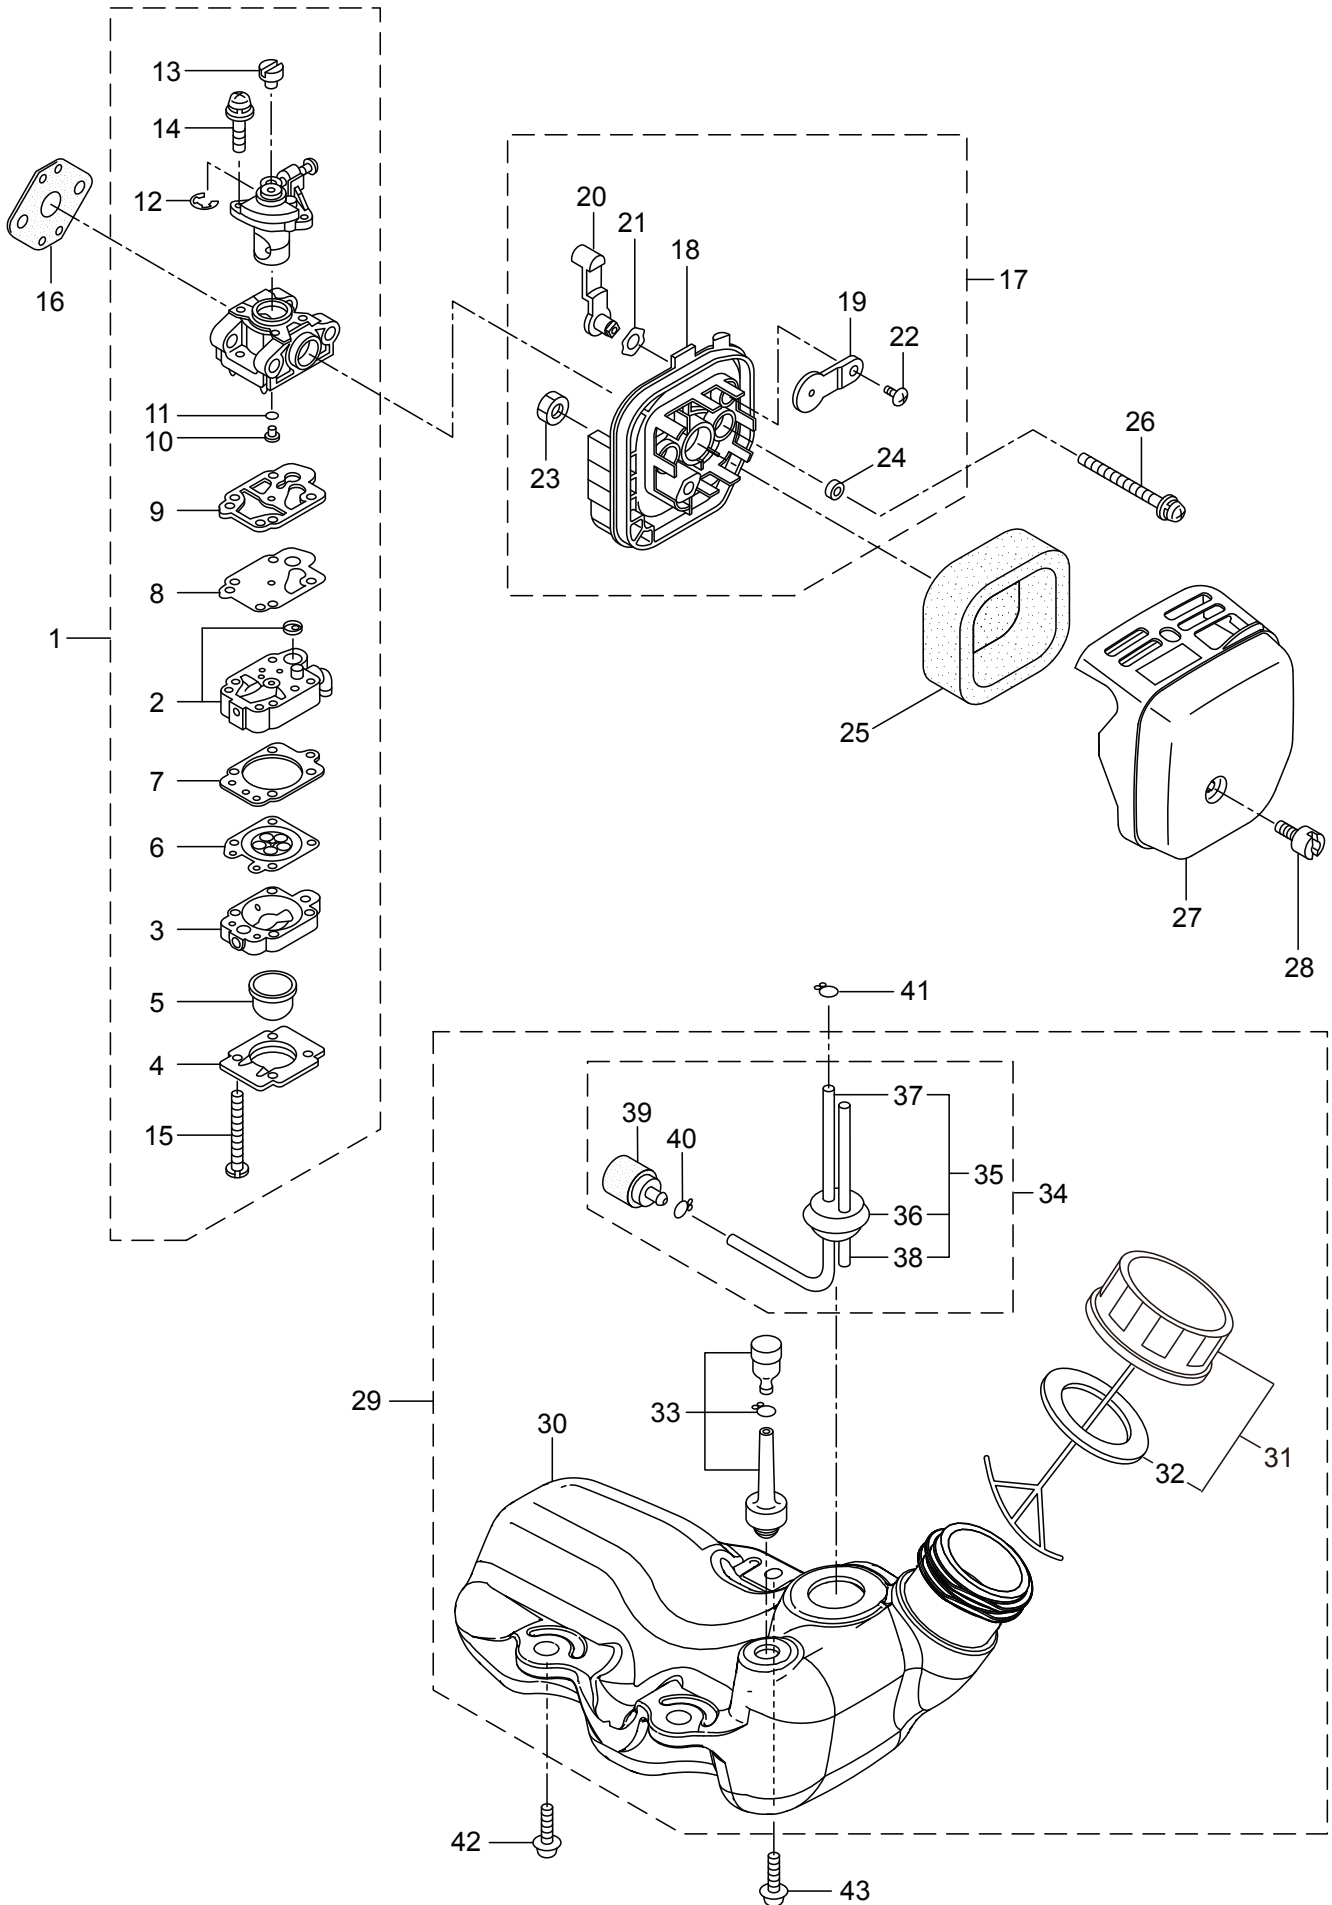

4. VERGASER & KRAFTSTOFFTANK

4. AHT2630D-L

VERGASER, KRAFTSTOFFTANK

ET-Nummern

Pos.	Artikel Nummer	Beschreibung	Anzahl	Anmerkung
1	77-276328	Vergaser Kpl.	1	inkl. 2-15
2	77-281597	Pumpengehäuse	1	
3	77-262991	Spülgehäuse	1	
4	77-262992	Abdeckplatte	1	
5	77-261874	Primerpumpe	1	
6	77-283905	Pumpenmembrane	1	
7	77-262993	Dichtung	1	
8	77-262994	Membranpumpe	1	
9	77-282576	Dichtung	1	
10	77-285030	Hauptdüse	1	
11	77-261871	O-Ring	1	
12	77-261876	E-Typ Sicherungsring	1	
13	77-261658	Drehgelenk	1	
14	77-264682	Schraube	2	
15	77-262996	Schraube	4	
16	77-261864	Dichtung	1	
17	77-289048	Luftfiltergehäuse Kpl.	1	inkl. 18-24
18	77-269050	Luftfiltergehäuse	1	
19	77-289019	Chokehebel	1	
20	77-284803	Hebel	1	
21	77-284816	Scheibe	1	6.4x11x0.15
22	77-269032	Schraube	1	
23	77-126993	Mutter	1	M5
24	77-269051	Hülse	2	
25	77-269030	Luftfiltereinsatz	1	
26	77-281777	Schraube	2	M5x55
27	77-269580	Luftfilterabdeckung	1	
28	77-269031	Schraube	1	M5x12
29	77-276310	Kraftstofftank Kpl.	1	inkl. 30-40
30	77-273467	Kraftstofftank	1	
31	77-275306	Kraftstofftankdeckel Kpl.	1	inkl. 32
32	77-274875	Dichtung	1	
33	77-261696	Entlüfter	1	
34	77-265752	Kraftstoffschlaucheinheit Kpl.	1	inkl. 35-40
35	77-264031	Kraftstoffschlaucheinheit Kpl.	1	inkl. 36-38
36	77-261115	Durchführung	1	
37	77-261690	Kraftstoffschlauch	1	160L
38	77-263038	Rücklaufschlauch	1	3x6x85L
39	77-264653	Kraftstofffilter Kpl.	1	
40	77-261117	Klammer	1	
41	77-261117	Klammer	1	
42	77-269828	Schraube	2	M5x16
43	77-281208	Schraube	1	M5x16