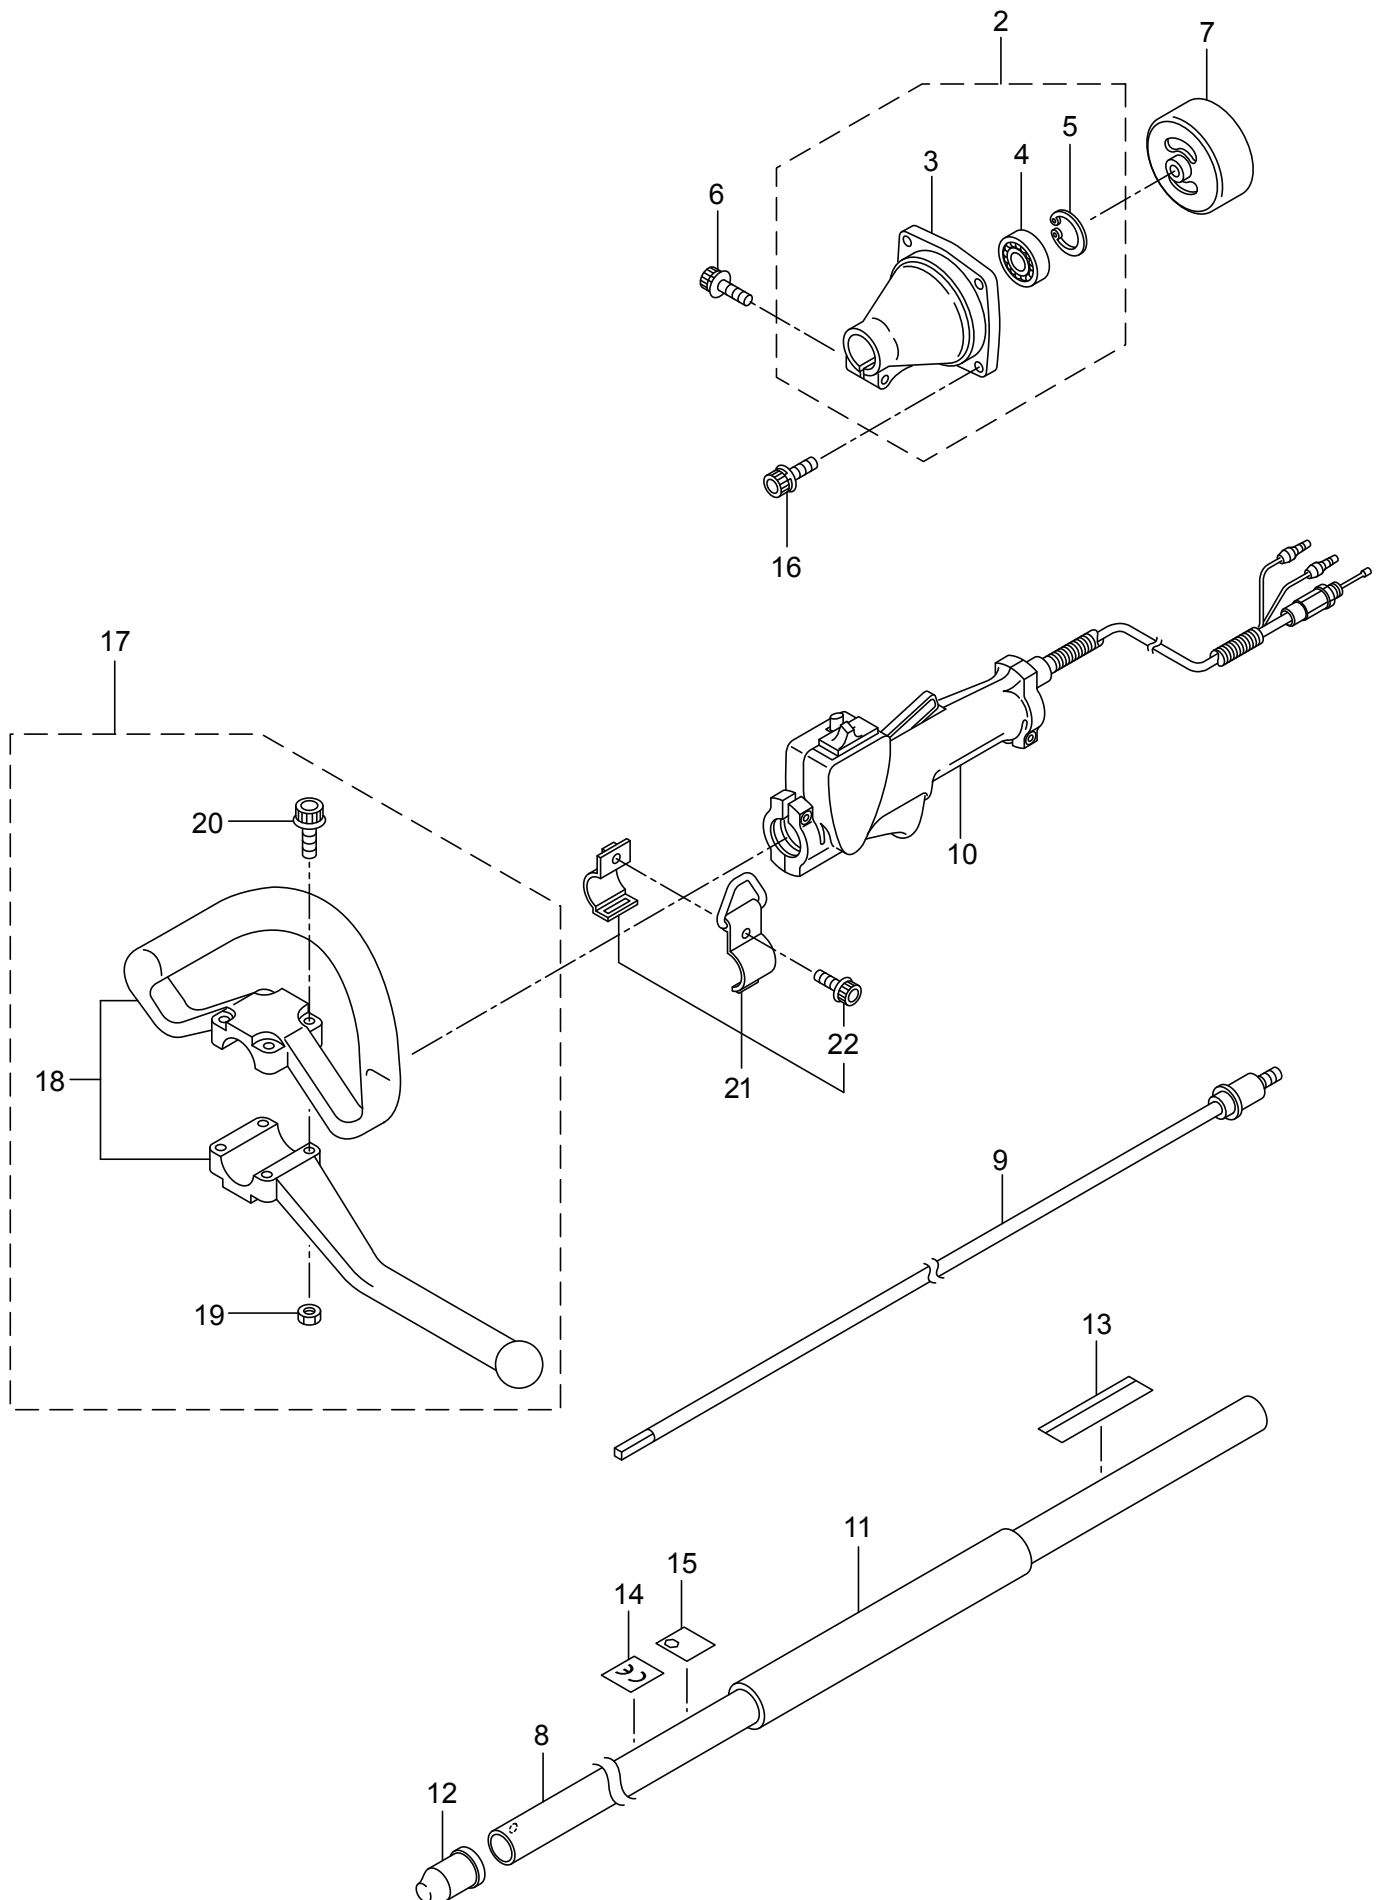

2016. 11.

MARUYAMA

P/N524181-2-Deu

1. WERKZEUGROHR & GRIFF

1. AHT2630D-L
WERKZEUGROHR

ET-Nummern

Pos.	Artikel Nummer	Beschreibung	Anzahl	Anmerkung
1	77-364568	Komplettgerät AHT2630D-L	1	
2	77-219602	Kupplungsgehäuse Kpl.	1	inkl. 3-5
3	77-219465	Kupplungsgehäuse	1	
4	77-16405	Kugellager	1	#6200ZZ
5	77-13825	Sicherungsring	1	#30
6	77-261246	Innensechskantschraube	1	M5x25
7	77-229091	Kupplungstrommel	1	
8	77-224643	Werkzeugrohr	1	24xt1.6x1450
9	77-224644	Antriebswelle Kpl.	1	
10	77-235078	Gasgriff	1	
11	77-238190	Griff	1	20x32x350L
12	77-215350	Kappe	1	
13	77-238134	Aufkleber	1	AHT2630D
14	77-237626	Aufkleber	1	CE
15	77-231468	Aufkleber	1	108dBA
16	77-261250	Innensechskantschraube	4	M5x20
17	77-231955	Einhandgriff Kpl.	1	inkl. 18-20
18	77-225699	Einhandgriff	1	
19	77-81027	Mutter	4	M5
20	77-215608	Innensechskantschraube	4	M5x30x16
21	77-215533	Aufhängung Kpl.	1	inkl. 22
22	77-261762	Innensechskantschraube	1	M5x14