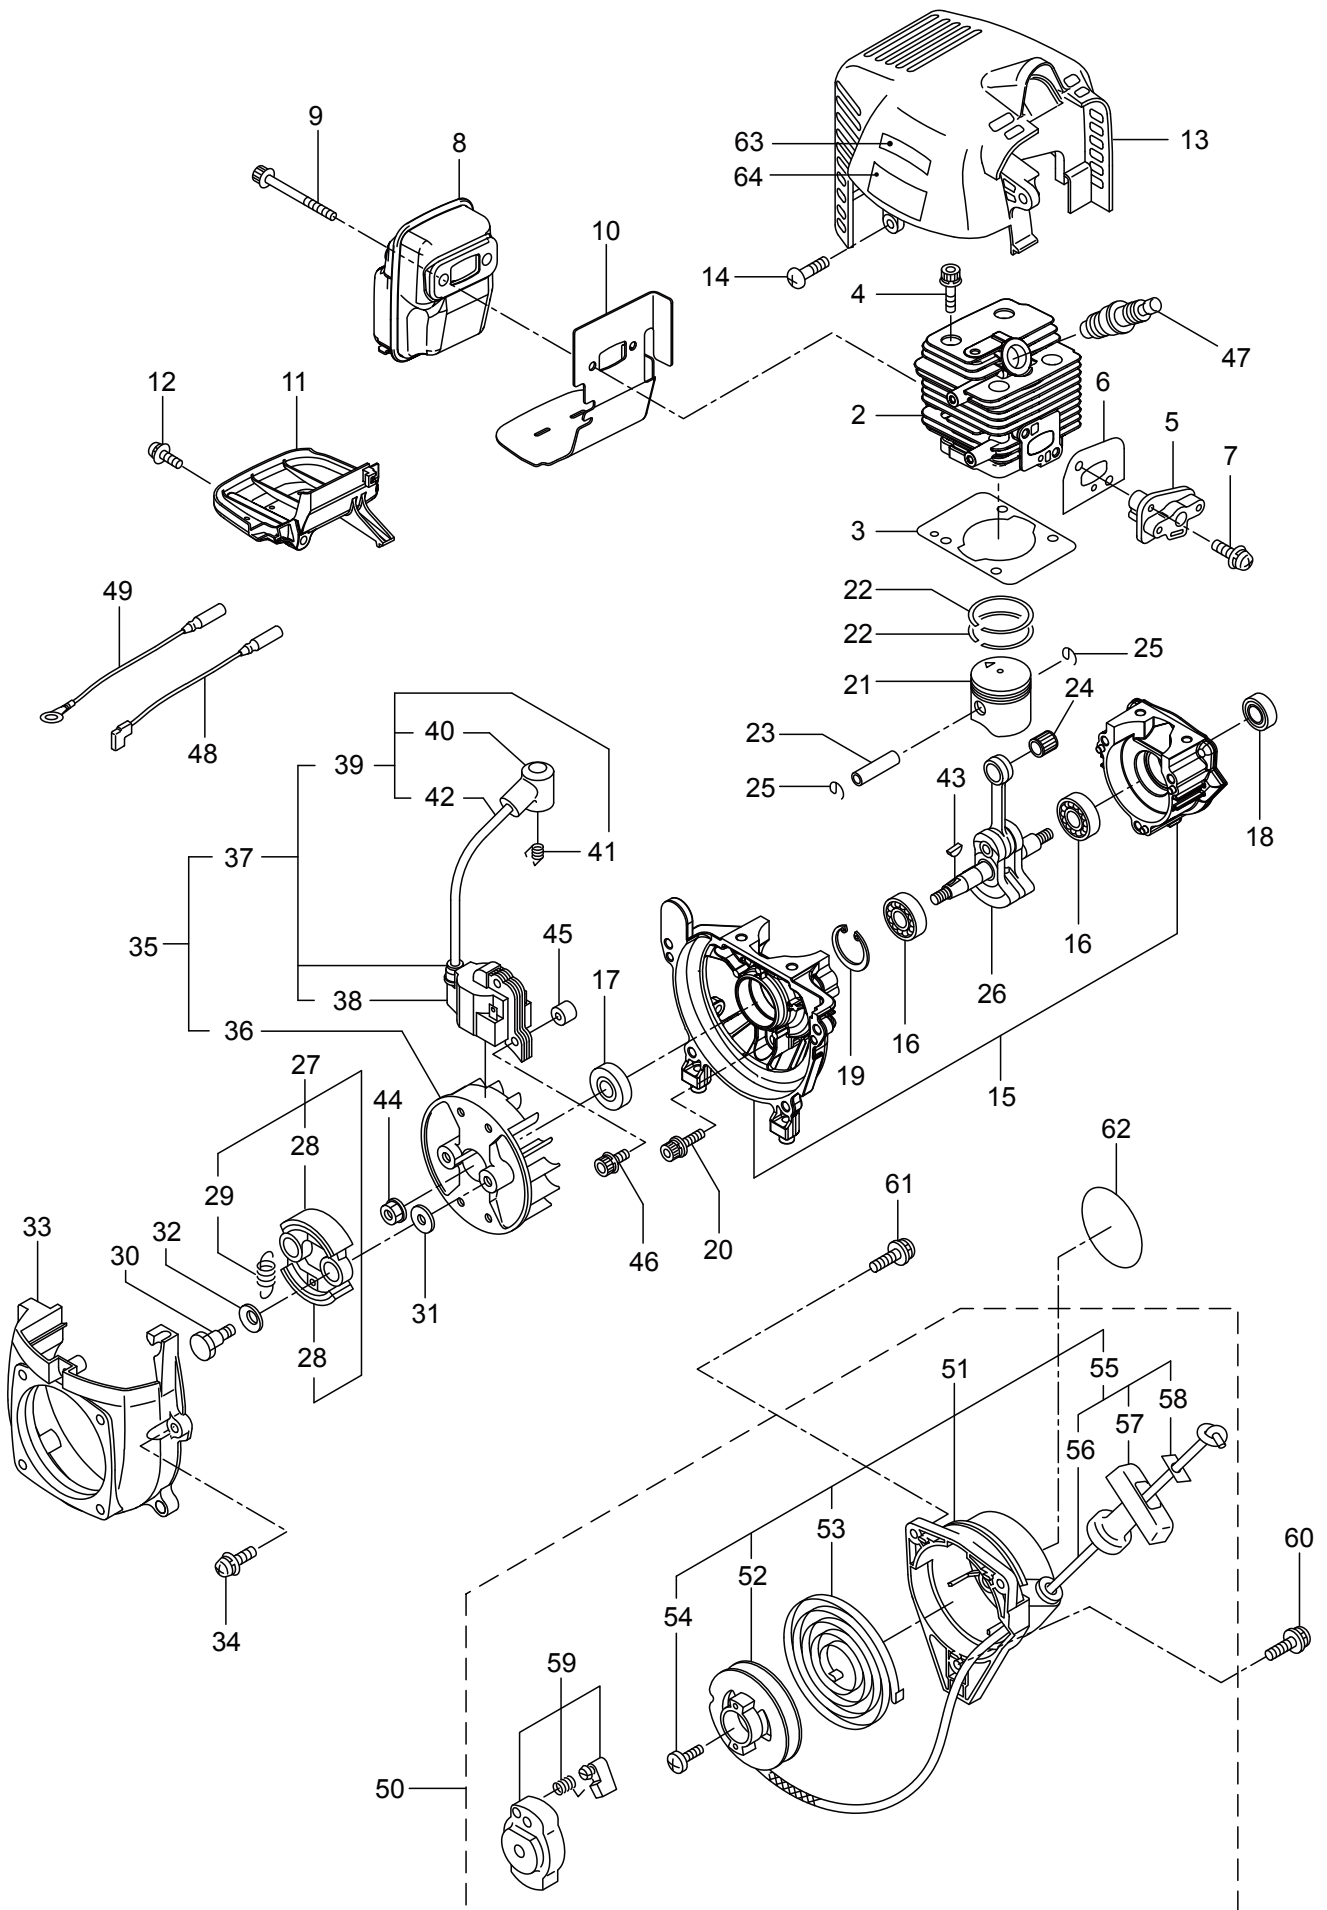

3. MOTOR

3. AHT2630D-L MOTOR

ET-Nummern

Pos.	Artikel Nummer	Beschreibung	Anzahl	Anmerkung
44	77-261417	Polradmutter	1	M8
45	77-280381	Abstandhalter	2	
46	77-261256	Innensechskantschraube	2	M4x25
47	77-288264	Zündkerze	1	BPMR8Y
48	77-267492	Kabel	1	130L
49	77-282880	Massekabel	1	
50	77-288684	Handstarter kpl.	1	inkl. 51-59
51	77-288685	Starter Kpl.	1	inkl. 52-58
52	77-288967	Seilscheibe	1	
53	77-288968	Starterfeder	1	
54	77-262922	Schraube	1	
55	77-288969	Starterseil Kpl.	1	inkl. 56-58
56	77-288970	Starterseil	1	
57	77-261725	Startergriff	1	
58	77-283511	Seilstopper	1	
59	77-288971	Startermitnehmer Kpl.	1	
60	77-269833	Schraube	1	M4x16
61	77-280489	Schraube	2	M4x20
62	77-276312	Aufkleber	1	
63	77-284587	Aufkleber	1	
64	77-286122	Aufkleber	1	MARUYAMA