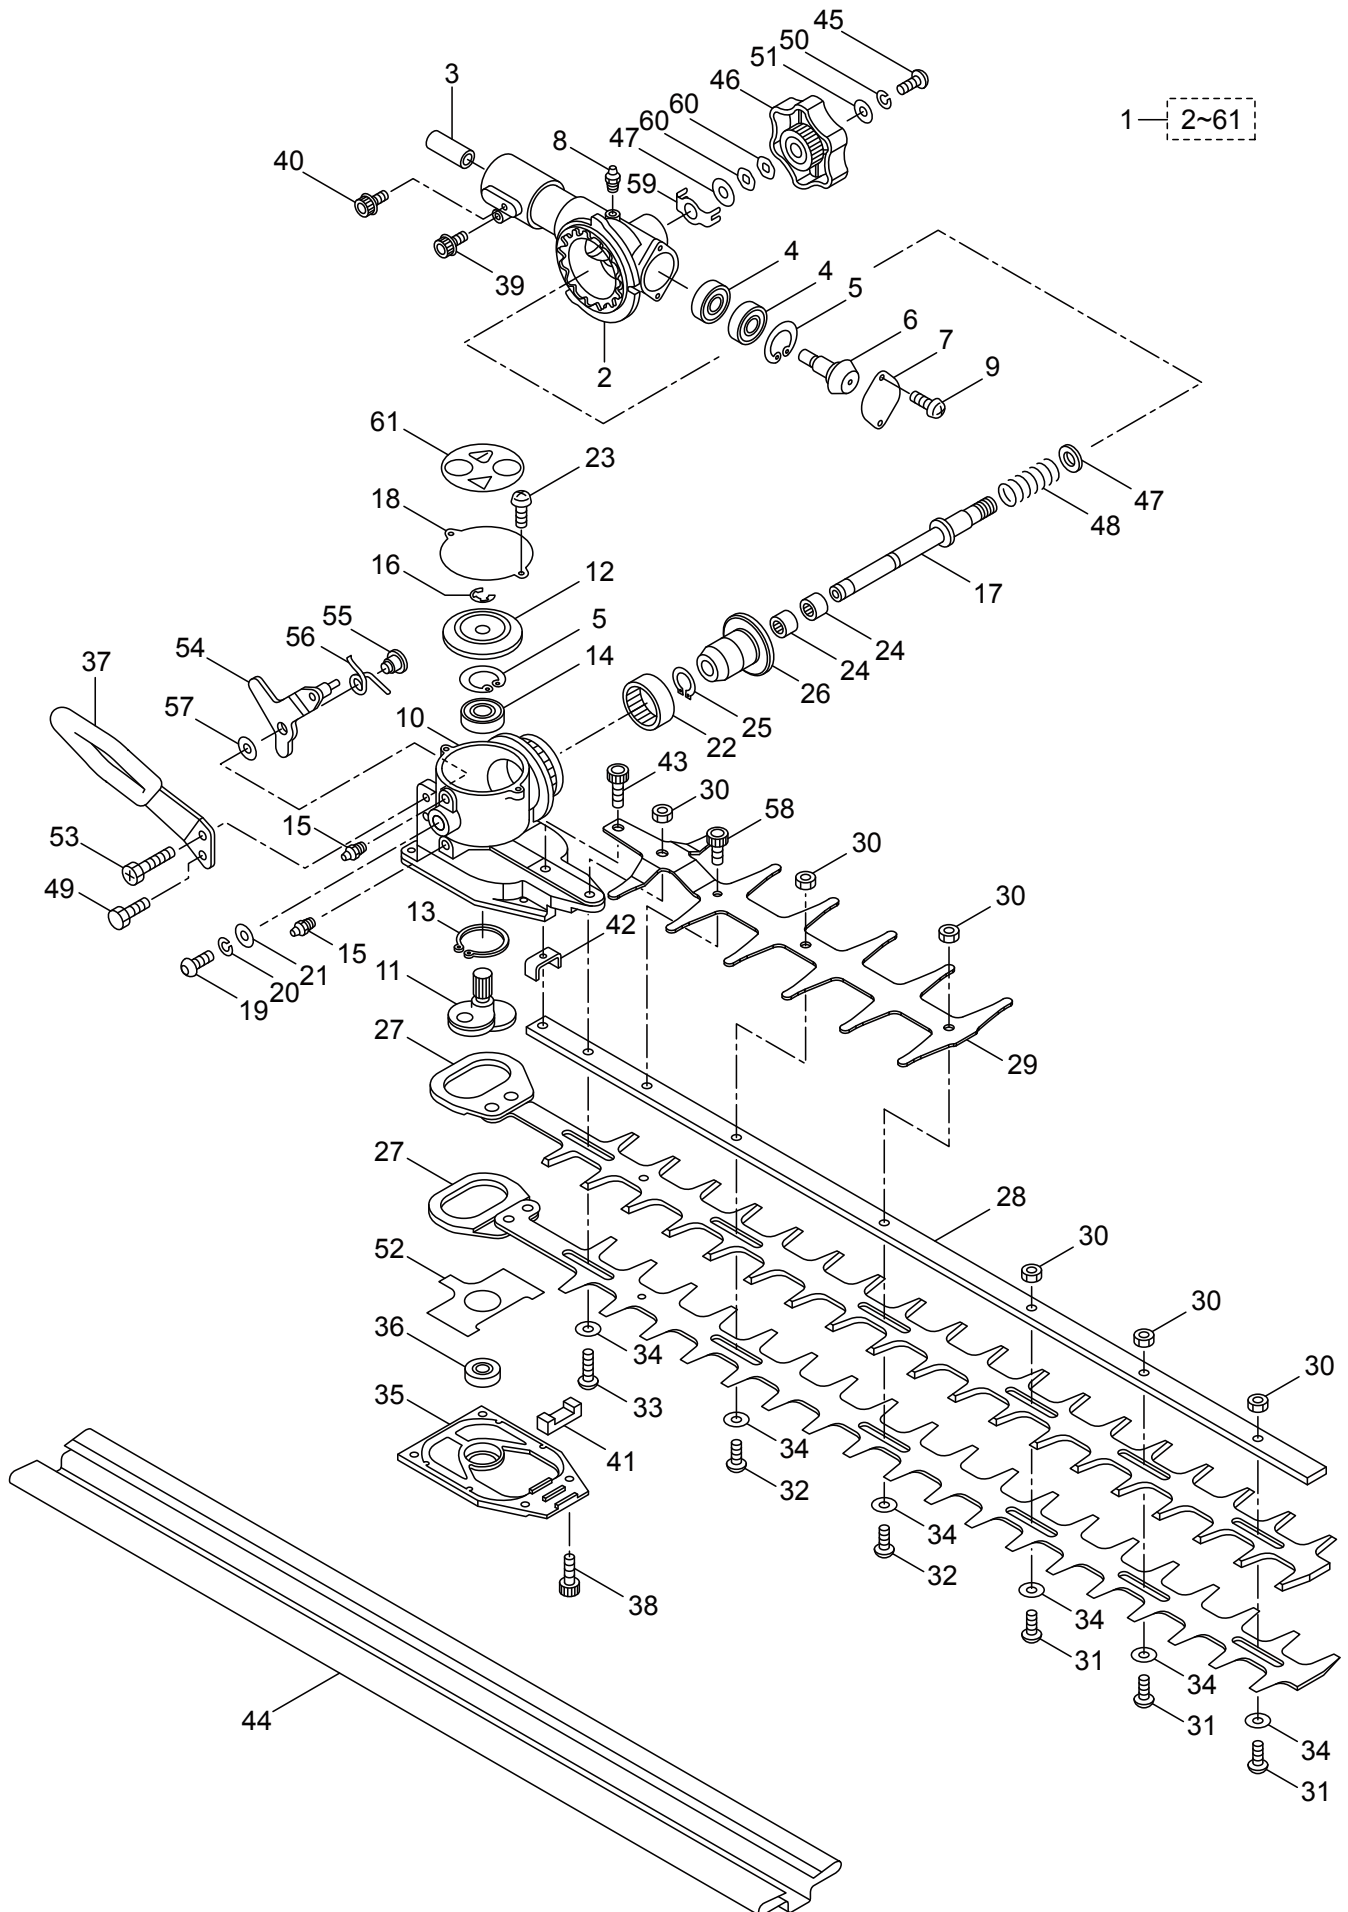

2. SCHNEIDWERKZEUG

2. AHT2630D-L SCHNEIDWERKZEUG

ET-Nummern

Pos.	Artikel Nummer	Beschreibung	Anzahl	Anmerkung
1	77-237090	Schneidgarnitur Kpl.	1	inkl. 2-61
2	77-407312	Winkelgehäuse	1	
3	77-631779	Verbinder	1	
4	77-407313	Kugellager	2	
5	77-631757	Sicherungsring	2	RTW26
6	77-407314	Kegelradgetriebe	1	
7	77-407315	Abdeckung	1	
8	77-580766	Schmiernippel	1	M6
9	77-631753	Schraube	2	M4x8
10	77-407316	Getriebegehäuse	1	
11	77-407317	Kurbelwelle	1	
12	77-407318	Kegelradgetriebe	1	
13	77-631759	Sicherungsring	1	STW28
14	77-582443	Kugellager	1	#6000 2RS
15	77-580766	Schmiernippel	2	M6
16	77-631755	Sicherungsring	1	ETW6
17	77-407319	Welle	1	
18	77-407320	Abdeckung	1	
19	77-407321	Schraube	1	M6x16
20	77-631749	Federring	1	M6
21	77-582436	Scheibe	1	M6
22	77-407322	Kugellager	1	
23	77-631753	Schraube	2	M4x8
24	77-407323	Kugellager	2	
25	77-407324	Sicherungsring	1	
26	77-407325	Kegelradgetriebe	1	
27	77-407326	Messer	2	
28	77-407327	Messerführung	1	
29	77-237226	Schneidschutz	1	
30	77-580764	U-Mutter	6	M6
31	77-631765	Schraube	3	L17
32	77-631764	Schraube	2	L19
33	77-407328	Schraube	1	L26
34	77-991913	Scheibe	6	
35	77-407329	Getriebedeckel	1	
36	77-631771	Kugellager	1	#608 2RS
37	77-407330	Griff	1	
38	77-407331	Bolzen	4	M5x14
39	77-631778	Innensechskantschraube	1	M5x25
40	77-631777	Innensechskantschraube	1	M5x12
41	77-407332	Filzdichtung	1	
42	77-407333	Platte	1	
43	77-407334	Bolzen	1	M5x16