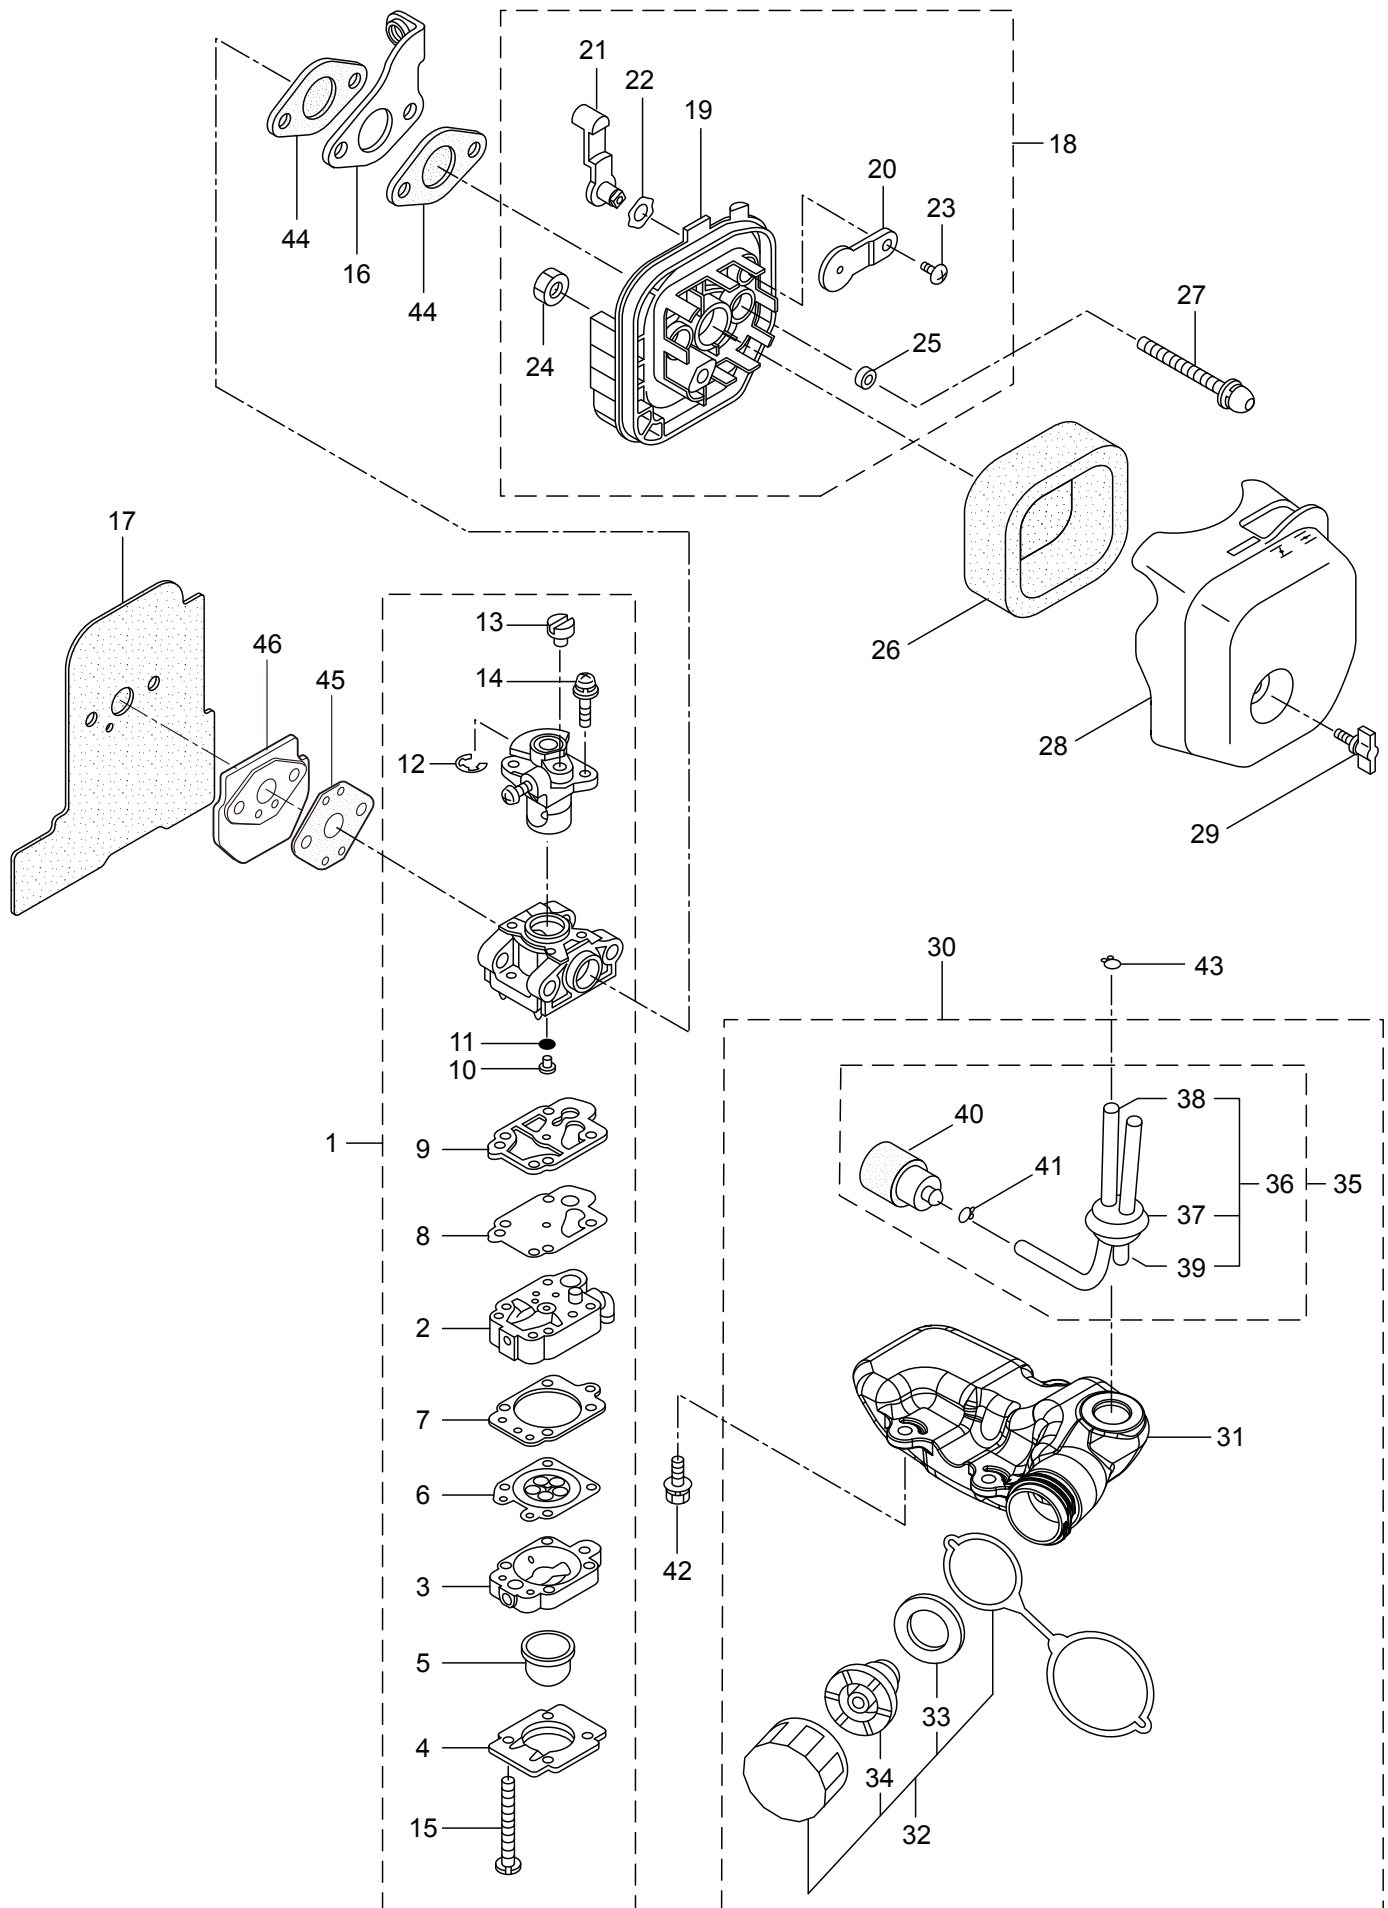

3. VERGASER & KRAFTSTOFFTANK

3. HT238DL

VERGASER, KRAFTSTOFFTANK

ET-Nummern

Pos.	Artikel Nummer	Beschreibung	Anzahl	Anmerkung
1	77-278297	Vergaser Kpl.	1	inkl. 2-15
2	77-268499	Pumpengehäuse	1	
3	77-262991	Spülgehäuse	1	
4	77-262992	Abdeckplatte	1	
5	77-261874	Primerpumpe	1	
6	77-283905	Pumpmembrane	1	
7	77-262993	Dichtung	1	
8	77-262994	Membranpumpe	1	
9	77-282576	Dichtung	1	
10	77-289396	Hauptdüse	1	
11	77-261871	O-Ring	1	
12	77-261876	E-Typ Sicherungsring	1	
13	77-261658	Drehgelenk	1	
14	77-264682	Schraube	2	
15	77-262996	Schraube	4	
16	77-283773	Gaszugaufnahme	1	
17	77-278750	Dichtung	1	
18	77-289048	Luftfiltergehäuse Kpl.	1	inkl. 19-25
19	77-269050	Luftfiltergehäuse	1	
20	77-289019	Chokehebel	1	
21	77-284803	Hebel	1	
22	77-284816	Scheibe	1	6.4x11x0.15
23	77-269032	Schraube	1	
24	77-126993	Mutter	1	M5
25	77-269051	Hülse	2	
26	77-269030	Luftfiltereinsatz	1	
27	77-280102	Schraube	2	M5x65
28	77-283772	Luftfilterdeckel	1	
29	77-281438	Flügelschraube	1	
30	77-278209	Kraftstofftank Kpl.	1	inkl. 31-41
31	77-277791	Kraftstofftank	1	
32	77-283438	Kraftstofftankdeckel Kpl.	1	inkl. 33,34
33	77-283727	Dichtung	1	
34	77-283764	Entlüftung Kpl.	1	
35	77-265752	Kraftstoffschlaucheinheit Kpl.	1	inkl. 36-41
36	77-264031	Kraftstoffschlaucheinheit Kpl.	1	inkl. 37-39
37	77-261115	Durchführung	1	
38	77-261690	Kraftstoffschlauch	1	160L
39	77-263038	Rücklaufschlauch	1	3x6x85L
40	77-264653	Kraftstofffilter Kpl.	1	
41	77-261117	Klammer	1	
42	77-269690	Innensechskantschraube	3	M5x18
43	77-261117	Klammer	1