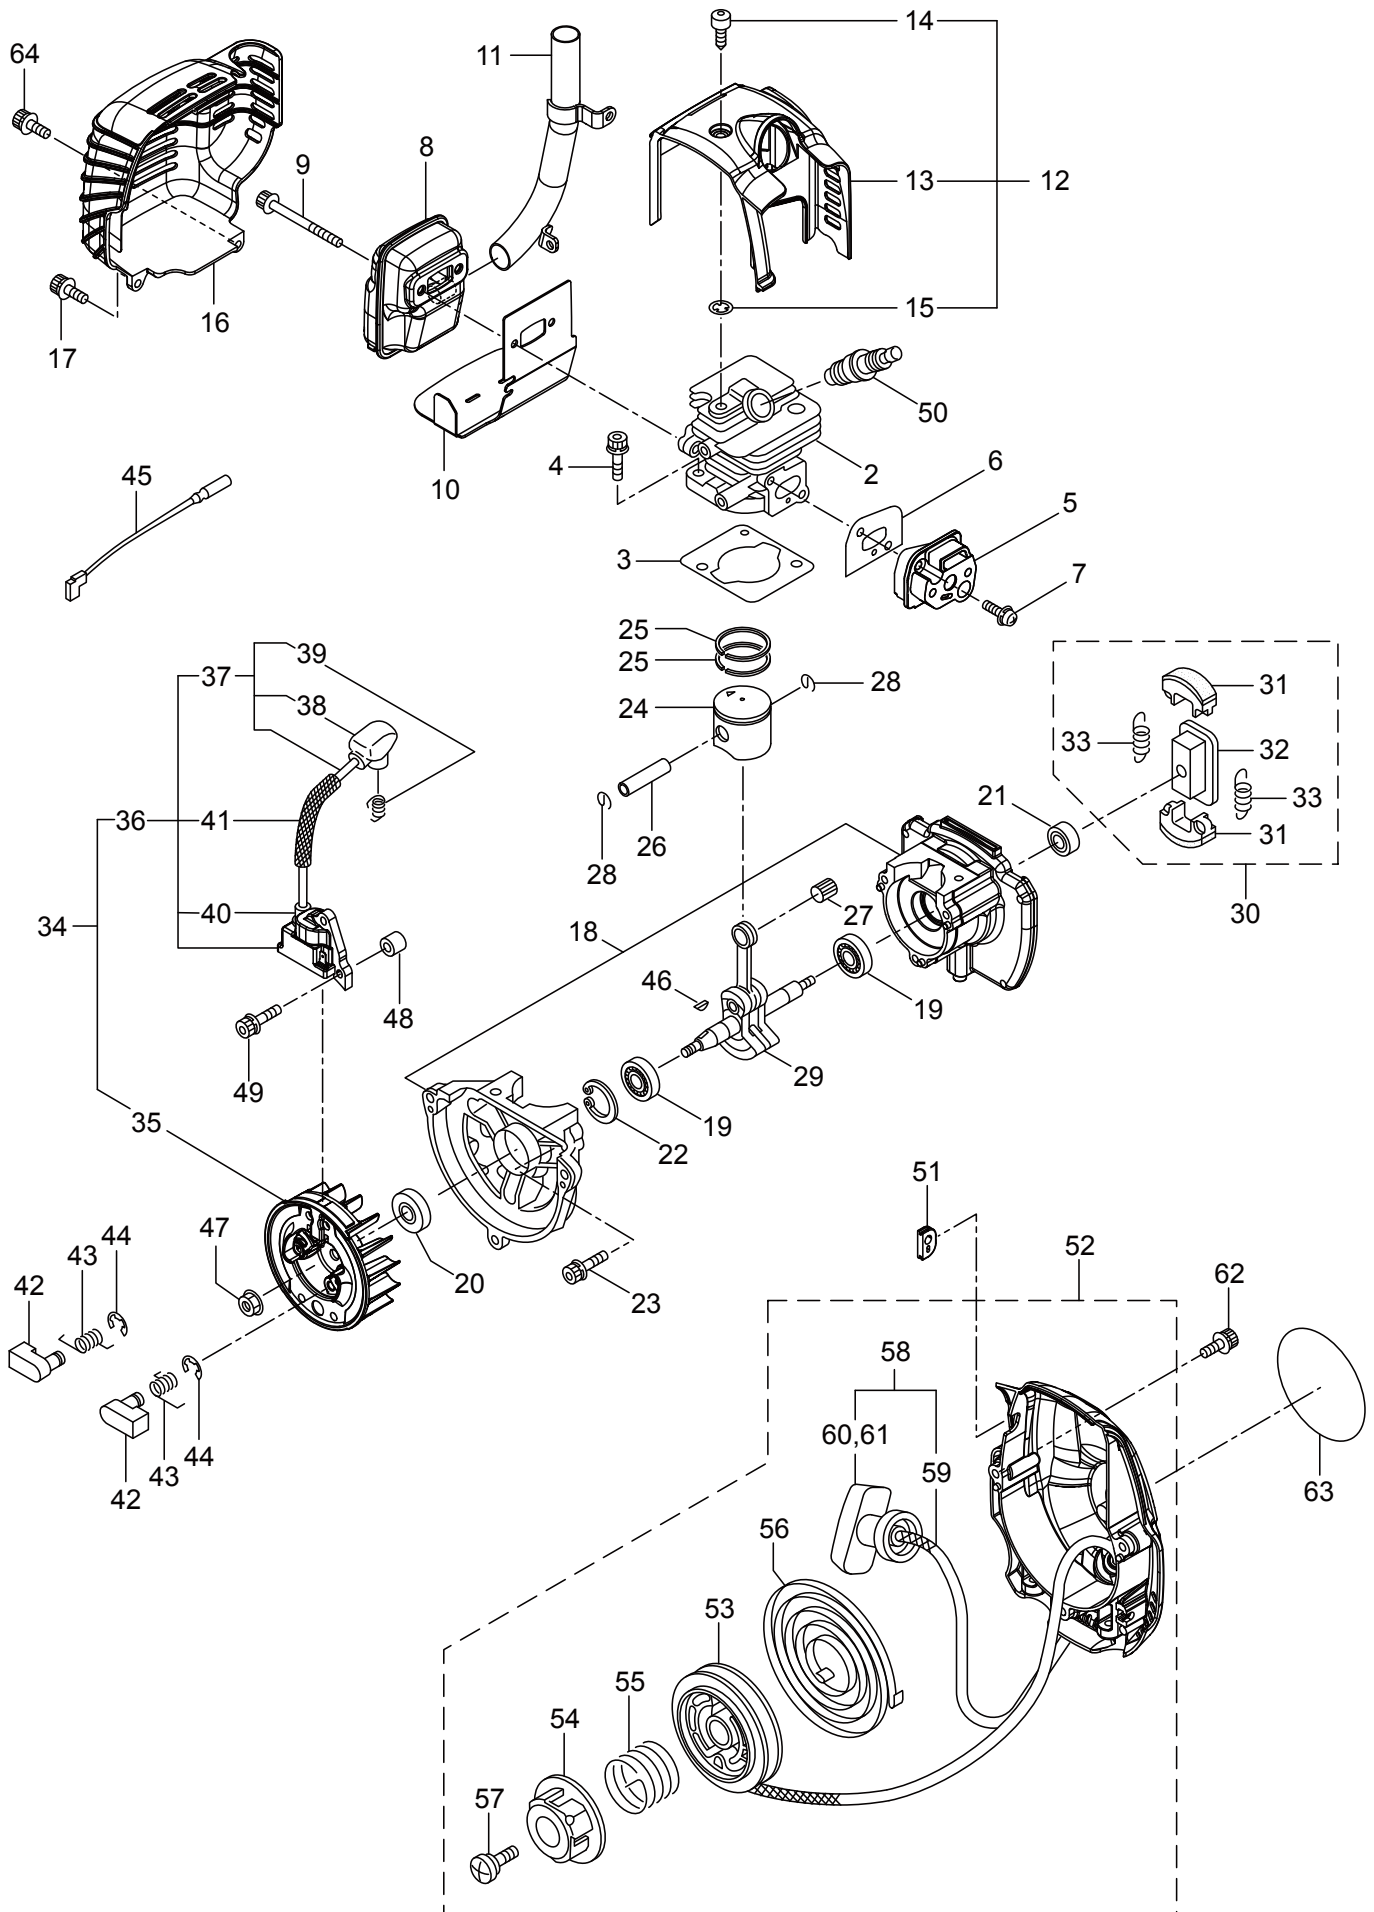

2. MOTOR

2. HT238DL MOTOR

ET-Nummern

Pos.	Artikel Nummer	Beschreibung	Anzahl	Anmerkung
1	77-875091	Motor Kpl.	1	HE232/03
2	77-278641	Zylinder	1	
3	77-289643	Zylinderfußdichtung	1	
4	77-267290	Innensechskantschraube	2	M5x20
5	77-272744	Isolierung	1	neue Dichtung erf.
6	77-267049	Dichtung	1	
7	77-265924	Innensechskantschraube	2	M5x25
8	77-278263	Auspuff Kpl.	1	
9	77-266402	Innensechskantschraube	2	M5x55
10	77-278273	Dichtung	1	
11	77-278265	Auspuffrohr Kpl.	1	
12	77-278288	Zylinderabdeckung Kpl.	1	inkl. 13-15
13	77-277793	Zylinderabdeckung	1	
14	77-286399	Knauf	1	M5
15	77-286270	Scheibe	1	M5
16	77-278272	Auspuffabdeckung Kpl.	1	
17	77-261607	Innensechskantschraube	1	M5x16
18	77-278208	Kurbelgehäuse	1	
19	77-261181	Kugellager	2	#6000C3
20	77-262712	Simmerring	1	TC10267
21	77-262713	Simmerring	1	TC10207
22	77-54676	Sicherungsring	1	#26
23	77-261246	Innensechskantschraube	3	M5x25
24	77-272204	Kolben	1	
25	77-264891	Kolbenring	2	(2) erf.
26	77-261036	Kolbenbolzen	1	
27	77-288520	Nadellager	1	
28	77-261576	Kolbenbolzensicherung	2	
29	77-283155	Kurbelwelle Kpl.	1	
30	77-280404	Kupplung Kpl.	1	inkl. 31-33
31	77-280568	Kupplungsstück	2	(2) erf.
32	77-280569	Kupplungsaufnahme	1	
33	77-280570	Feder	2	(2) erf.
34	77-278161	Zündung Kpl.	1	inkl. 35-41
35	77-278176	Polrad	1	
36	77-278293	Zündspule Kpl.	1	inkl. 37-41
37	77-278367	Zündkabel Kpl.	1	inkl. 38,39
38	77-282292	Gummikappe	1	
39	77-261075	Zündkerzenanschluss	1	
40	77-261072	Gummikappe	1	
41	77-280080	Isolierung	1	
42	77-280936	Ratsche	2	
43	77-280553	Feder	2