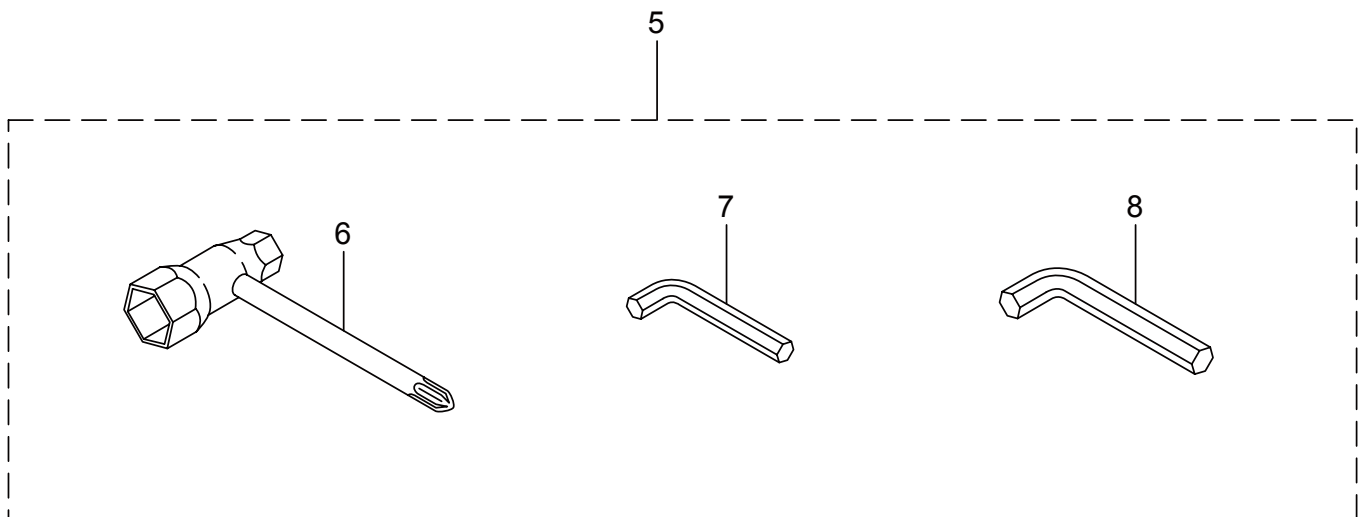

4. HT238DL ZUBEHÖR

ET-Nummern

Pos.	Artikel Nummer	Beschreibung	Anzahl	Anmerkung
1	77-278278	Bedienungsanleitung	1	GB/ES/PT
2	77-278279	Bedienungsanleitung	1	FR/DE/IT
3	77-278280	Bedienungsanleitung	1	RU/PL/RO
4	77-524394	Ersatzteilliste	1	HT238DL
5	77-264606	Werkzeugsatz	1	inkl. 2-4
6	77-264607	Kombischlüssel	1	10x19x(+)
7	77-219431	Innensechskantschlüssel	1	3mm
8	77-219432	Innensechskantschlüssel	1	4mm