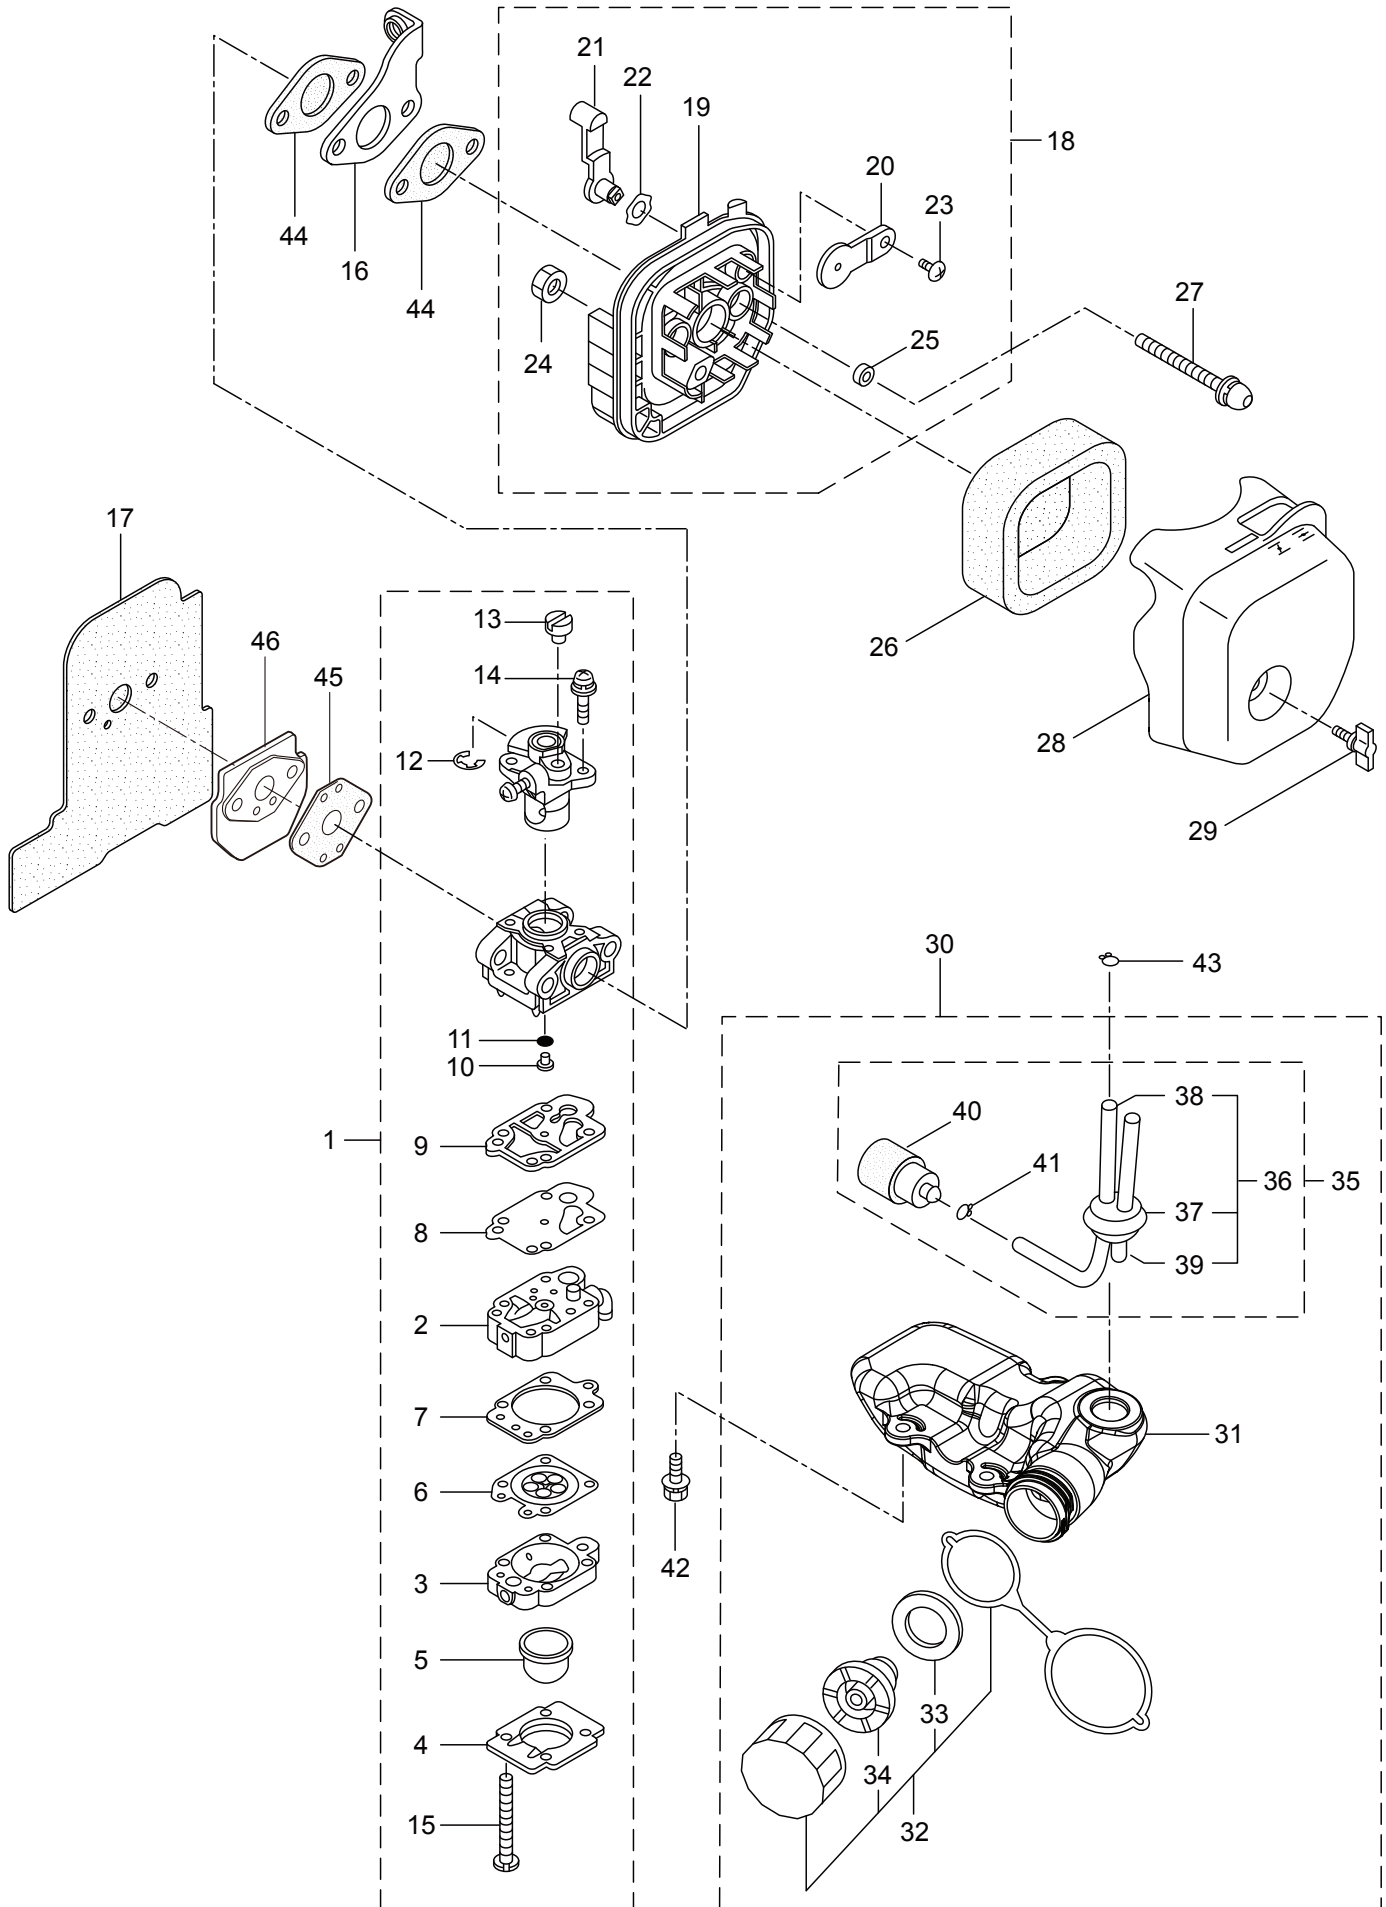

3. VERGASER & KRAFTSTOFFTANK

3. HT238DL

VERGASER, KRAFTSTOFFTANK

ET-Nummern

Pos.	Artikel Nummer	Beschreibung	Anzahl	Anmerkung
44	77-283771	Dichtung	2	
45	77-261864	Dichtung	1	
46	77-269981	Abgrenzung	1