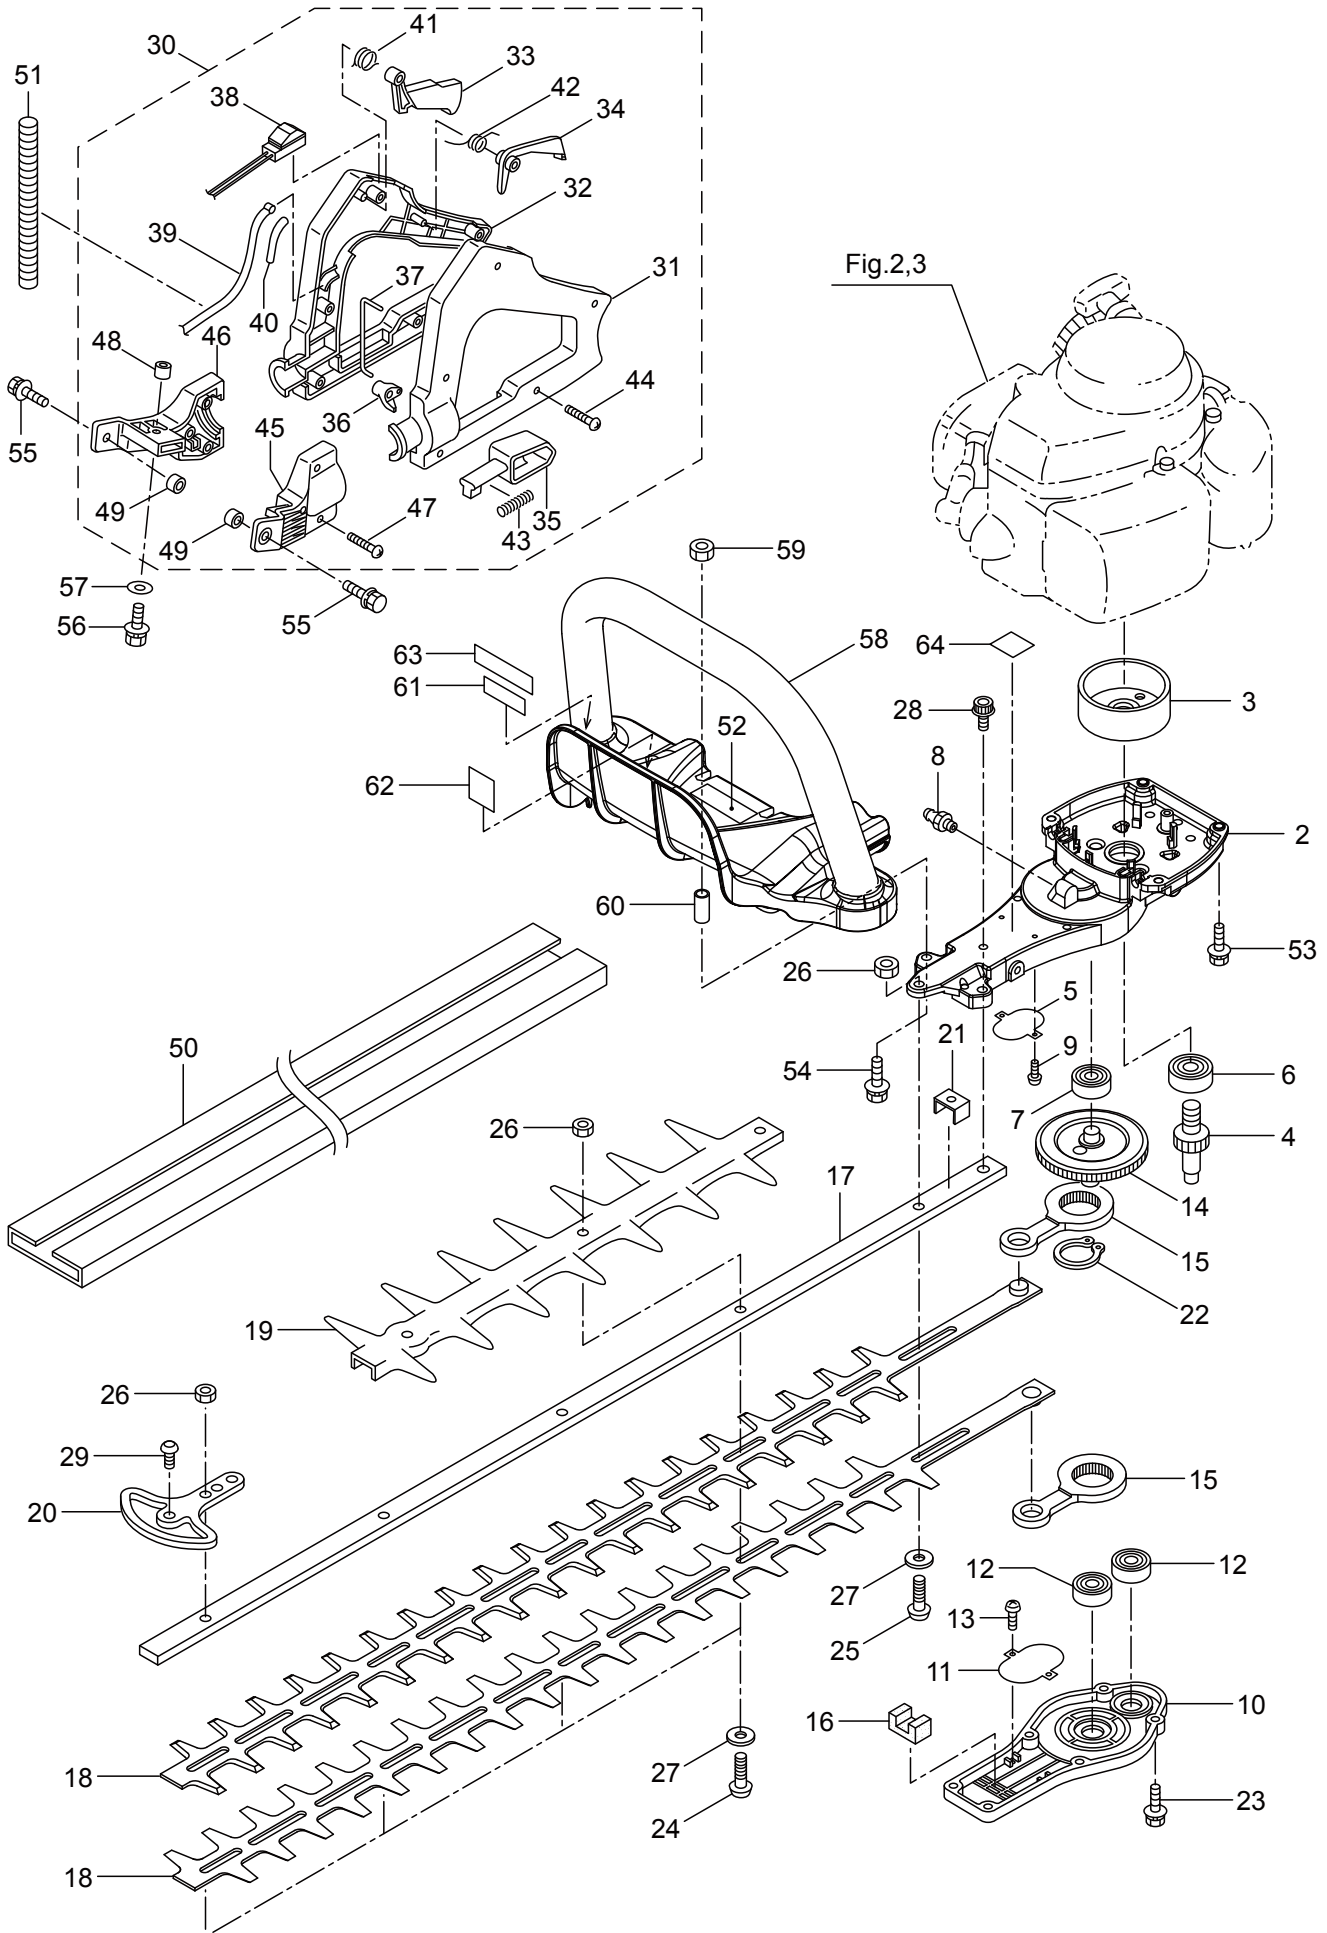

2017. 11.

MARUYAMA

P/N524394-1-Deu

1. SCHNEIDWERKZEUG & GRIFF

1. HT238DL

SCHNEIDWERKZEUG, GRIFF

ET-Nummern

Pos.	Artikel Nummer	Beschreibung	Anzahl	Anmerkung
1	77-362428	Komplettgerät HT238DL	1	
2	77-278704	Getriebegehäuse	1	
3	77-270021	Kupplungstrommel	1	
4	77-271473	Ritzel	1	
5	77-271474	Platte	1	
6	77-580767	Kugellager	1	#6001 2RS
7	77-270423	Kugellager	1	
8	77-991937	Schmiernippel	1	M6
9	77-991924	Schraube	2	M3x5
10	77-271475	Getriebedeckel	1	
11	77-271474	Platte	1	
12	77-270423	Kugellager	2	
13	77-991924	Schraube	2	M3x5
14	77-271465	Kurbel Kpl.	1	
15	77-271466	Pleul	2	
16	77-270567	Filz	1	
17	77-271470	Messerführung	1	
18	77-278706	Messer	2	
19	77-274877	Schnittschutz	1	
20	77-278720	Splitterschutz	1	
21	77-270757	Platte	1	
22	77-580777	Sicherungsring	1	#26
23	77-271910	Schraube	6	
24	77-991914	Schraube	4	
25	77-271229	Schraube	1	
26	77-991941	U-Mutter	5	M6
27	77-991913	Scheibe	5	
28	77-272282	Schraube	1	
29	77-278721	Schraube	1	
30	77-271396	Hinterer Griff kpl.	1	inkl. 31-49
31	77-271278	Griffhälfte (l)	1	
32	77-271279	Griffhälfte (r)	1	
33	77-271280	Gashebel	1	
34	77-271281	Gashebelsperre	1	
35	77-271282	Verriegelungshebel	1	
36	77-271283	Verriegelungshebel Stopper	1	
37	77-271284	Stange	1	
38	77-271285	Stoppschalter	1	
39	77-271398	Kabel Kpl.	1	
40	77-271287	Abstandshalter	1	
41	77-271288	Feder	1	
42	77-271289	Feder	1	
43	77-270400	Feder	1	