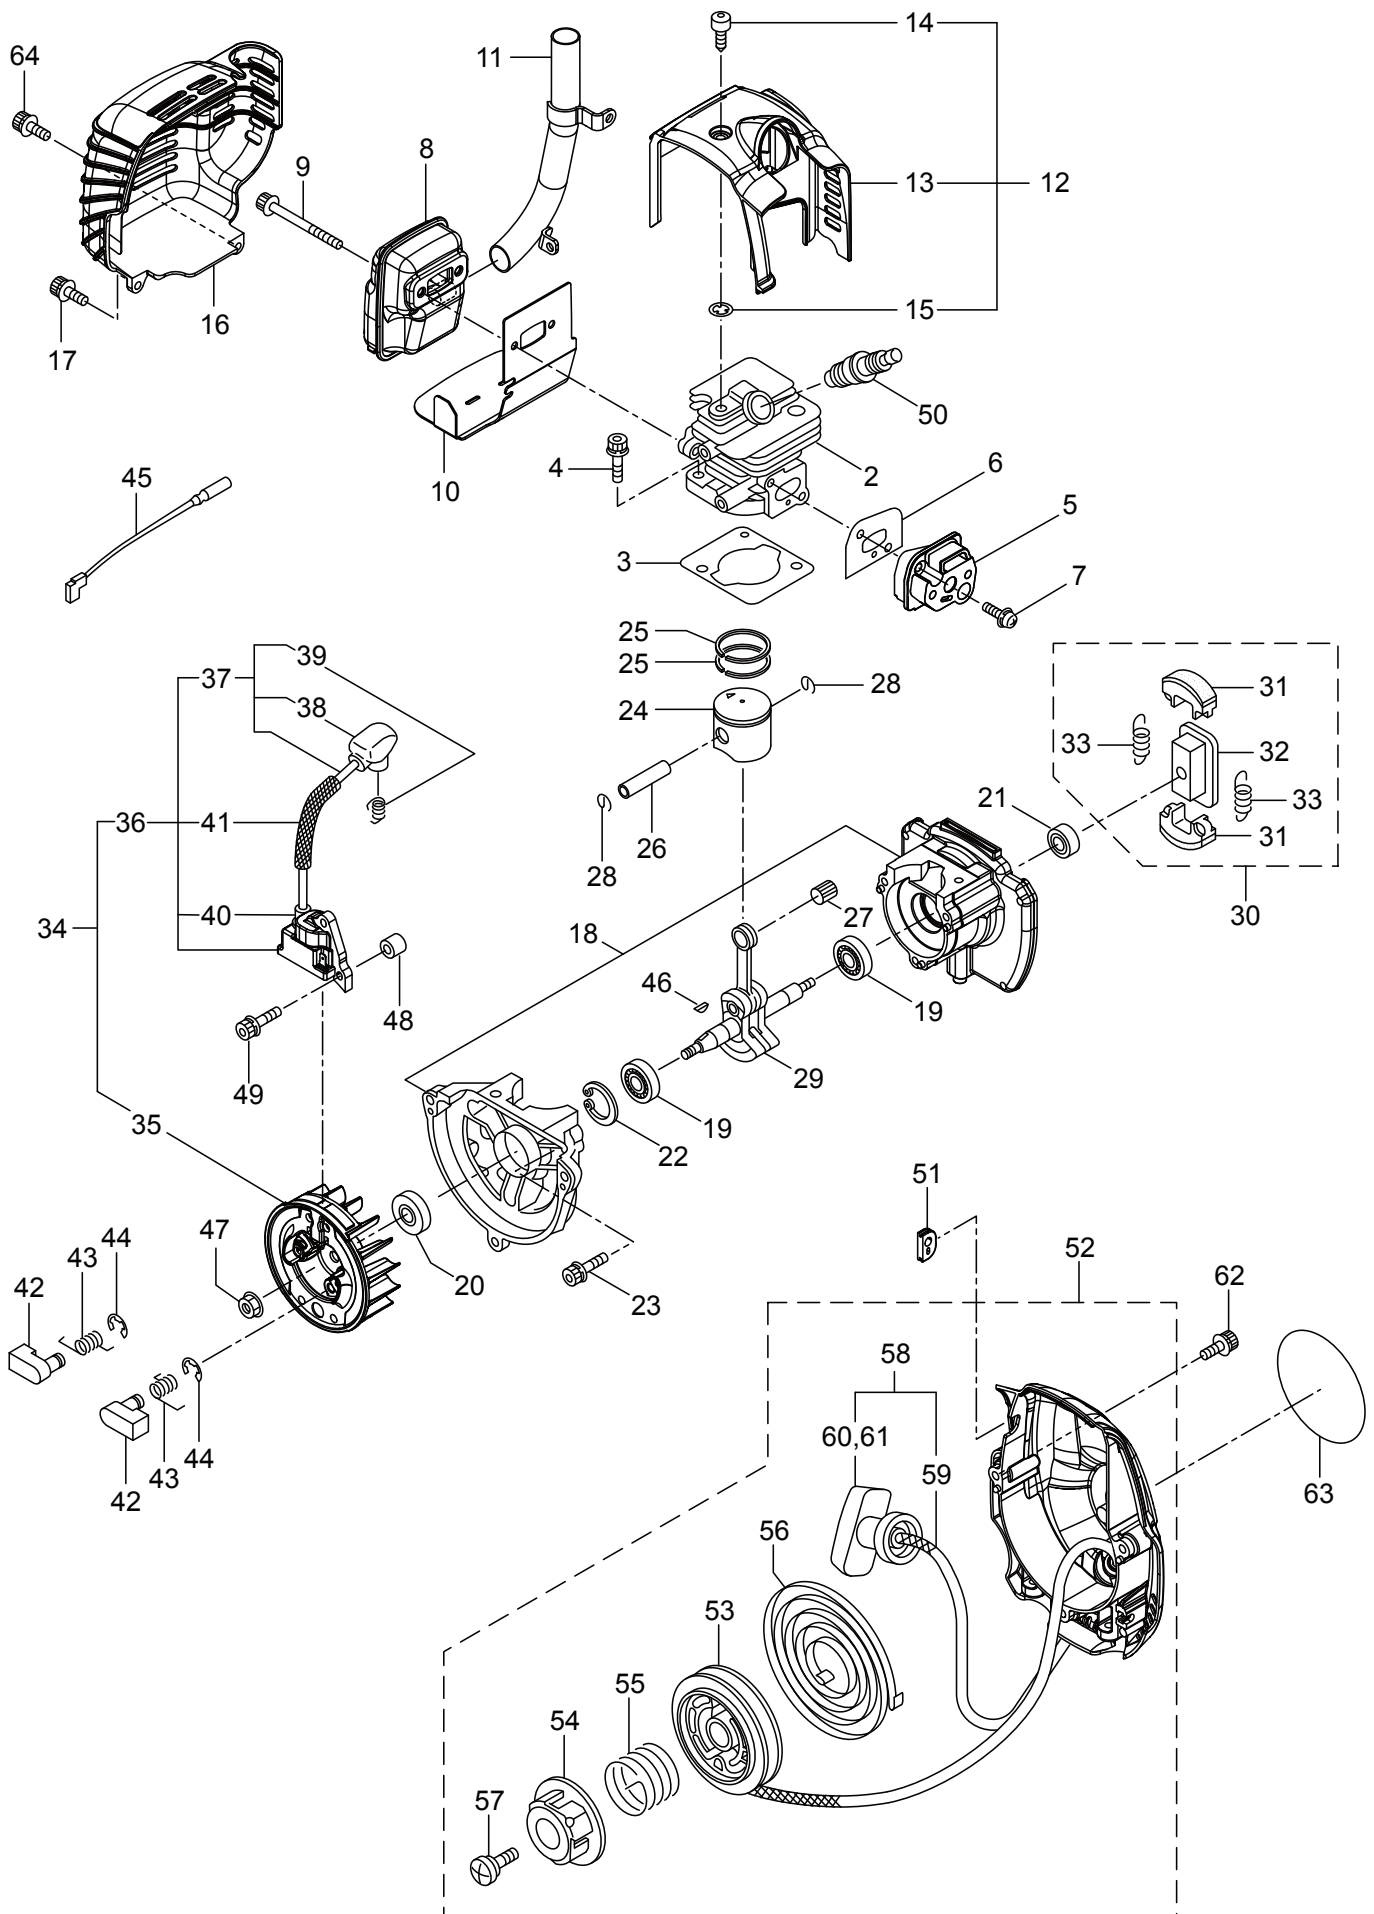

ET-Nummern

Pos.	Artikel Nummer	Beschreibung	Anzahl	Anmerkung
44	77-271276	Schraube	5	
45	77-271274	Griffaufnahme (l)	1	
46	77-271275	Griffaufnahme (r)	1	
47	77-271276	Schraube	3	
48	77-270424	Abstandshalter	1	
49	77-271277	Abstandshalter	2	
50	77-270071	Messerschutz	1	
51	77-271221	Rohr	1	
52	77-270566	Aufkleber	1	
53	77-271908	Schraube	5	
54	77-277400	Schraube	2	
55	77-271909	Schraube	2	
56	77-271911	Schraube	1	
57	77-270843	Scheibe	1	25x6xt1.6
58	77-278163	Vorderer Griff	1	
59	77-278307	Mutter	2	M6
60	77-278306	Muffe	2	
61	77-266957	Aufkleber	1	
62	77-287394	Aufkleber	1	109dB
63	77-266959	Aufkleber	1	Warnung
64	77-266960	Aufkleber	1	

2. MOTOR

2. HT238DL MOTOR

ET-Nummern

Pos.	Artikel Nummer	Beschreibung	Anzahl	Anmerkung
44	77-20299	E-Typ Sicherungsring	2	#4
45	77-267492	Kabel	1	
46	77-261076	Halbmondkeil	1	3x10
47	77-261077	Mutter für Polrad	1	M6
48	77-280381	Abstandhalter	2	
49	77-278831	Innensechskantschraube	2	M4x20
50	77-288264	Zündkerze	1	BPMR8Y
51	77-278294	Durchführung	1	
52	77-278177	Handstarter Kpl.	1	inkl. 53-61
53	77-286363	Seilscheibe	1	
54	77-286364	Nockenplatte	1	
55	77-283290	Feder	1	
56	77-280931	Starterfeder	1	
57	77-267213	Schraube	1	
58	77-283291	Starterseil Kpl.	1	inkl. 59-61
59	77-283292	Starterseil	1	
60	77-261725	Startergriff	1	
61	77-283293	Seilstopper	1	
62	77-267290	Innensechskantschraube	3	M5x20
63	77-278336	Aufkleber	1	
64	77-267191	Innensechskantschraube	1	M5x16