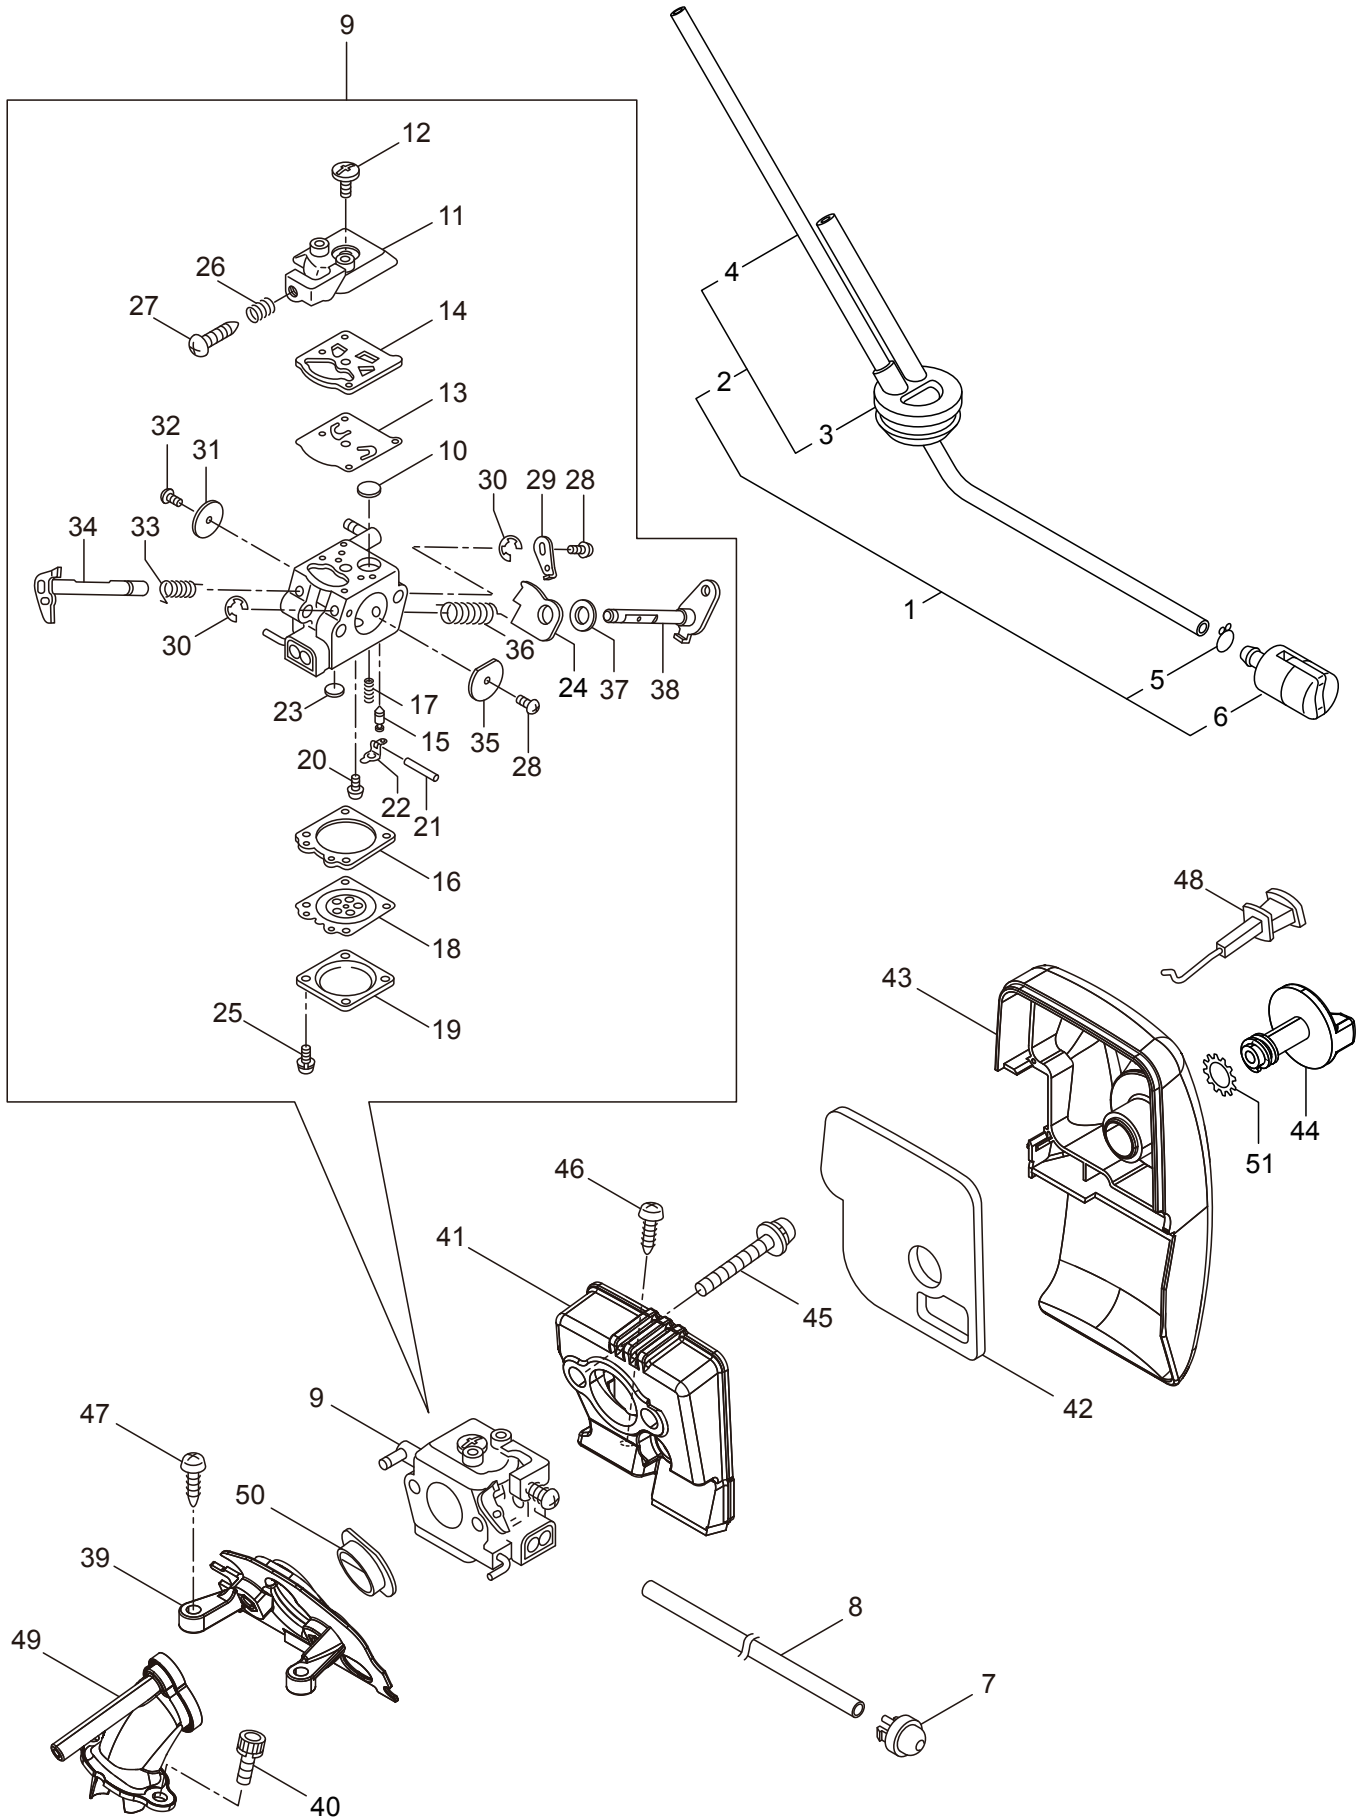

3. VERGASER

3. MCV3100TS(10)-02

Vergaser

ET-Nummern

Pos.	Artikel Nummer	Beschreibung	Anzahl	Anmerkung
44	77-285540	Knauf	1	
45	77-285633	Schraube	2	M5x45
46	77-285631	Schraube	1	M4x16
47	77-285631	Schraube	2	M4x16
48	77-285580	Chokehebel	1	
49	77-285495	Isolierung	1	
50	77-288551	Ring	1	
51	77-288404	Scheibe	1