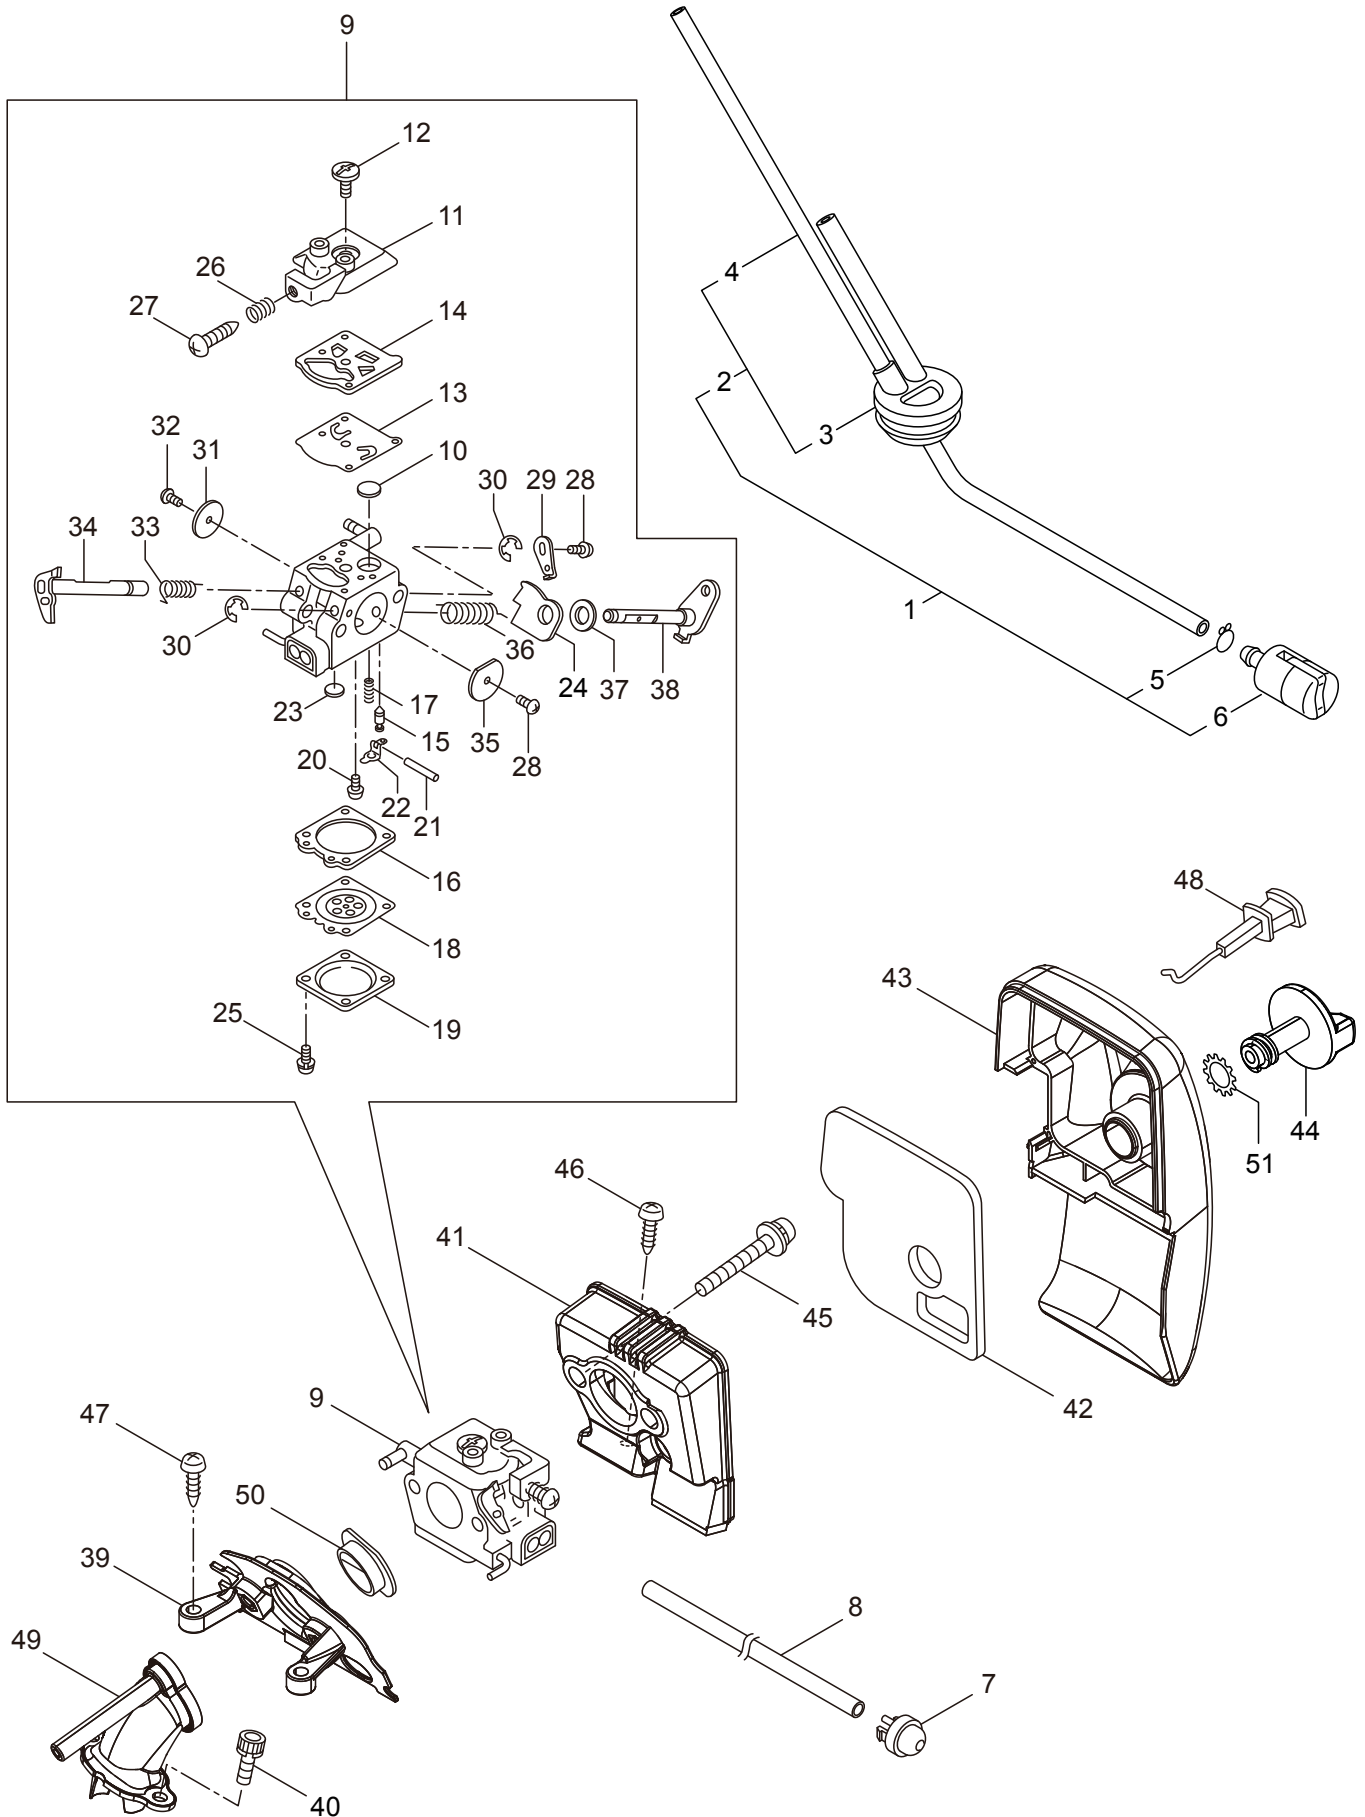

3. VERGASER

3. MCV3100TS(10)-02

Vergaser

ET-Nummern

Pos.	Artikel Nummer	Beschreibung	Anzahl	Anmerkung
1	77-285488	Kraftstoffschlauch Kpl.	1	inkl. 2-6
2	77-285489	Kraftstoffschlauch Kpl	1	inkl. 3,4
3	77-285490	Tülle für Kraftstofftank	1	
4	77-285491	Kraftstoffschlauch	1	3x5x222L
5	77-261117	Klammer	2	
6	77-286749	Kraftstofffilter	1	
7	77-282299	Primerpumpe	1	
8	77-285492	Kraftstoffschlauch B	1	2.4x5x145L
9	77-285643	Vergaser Kpl.	1	inkl. 10-38
10	77-261872	Sieb	1	
11	77-287168	Pumpenabdeckung	1	
12	77-287169	Schraube	1	
13	77-287170	Membrane	1	
14	77-287171	Dichtung	1	
15	77-262986	Nadelventil	1	
16	77-263727	Dichtung	1	
17	77-287172	Feder	1	
18	77-283905	Pumpmembrane	1	
19	77-263726	Abdeckplatte	1	
20	77-287173	Schraube	1	
21	77-262989	Stift für Hebel	1	
22	77-262990	Hebel	1	
23	77-287174	Verschluss	1	
24	77-287191	Hebel	1	
25	77-287192	Schraube	4	
26	77-287178	Feder	1	
27	77-287179	Leerlaufeinstellschraube	1	
28	77-287180	Schraube	2	
29	77-287181	Hebel	1	
30	77-287182	E-Typ Sicherungsring	2	
31	77-287183	Drosselklappe	1	
32	77-287184	Schraube	1	
33	77-287185	Feder	1	
34	77-287186	Drosselklappenwelle	1	
35	77-287187	Chokeklappe	1	
36	77-287188	Feder	1	
37	77-287189	Scheibe	1	
38	77-287190	Chokewelle	1	
39	77-285497	Platte	1	
40	77-285618	Bolzen	2	M4x12
41	77-285539	Luftfiltergehäuse	1	
42	77-285584	Luftfiltereinsatz	1	
43	77-285579	Luftfilterdeckel	1