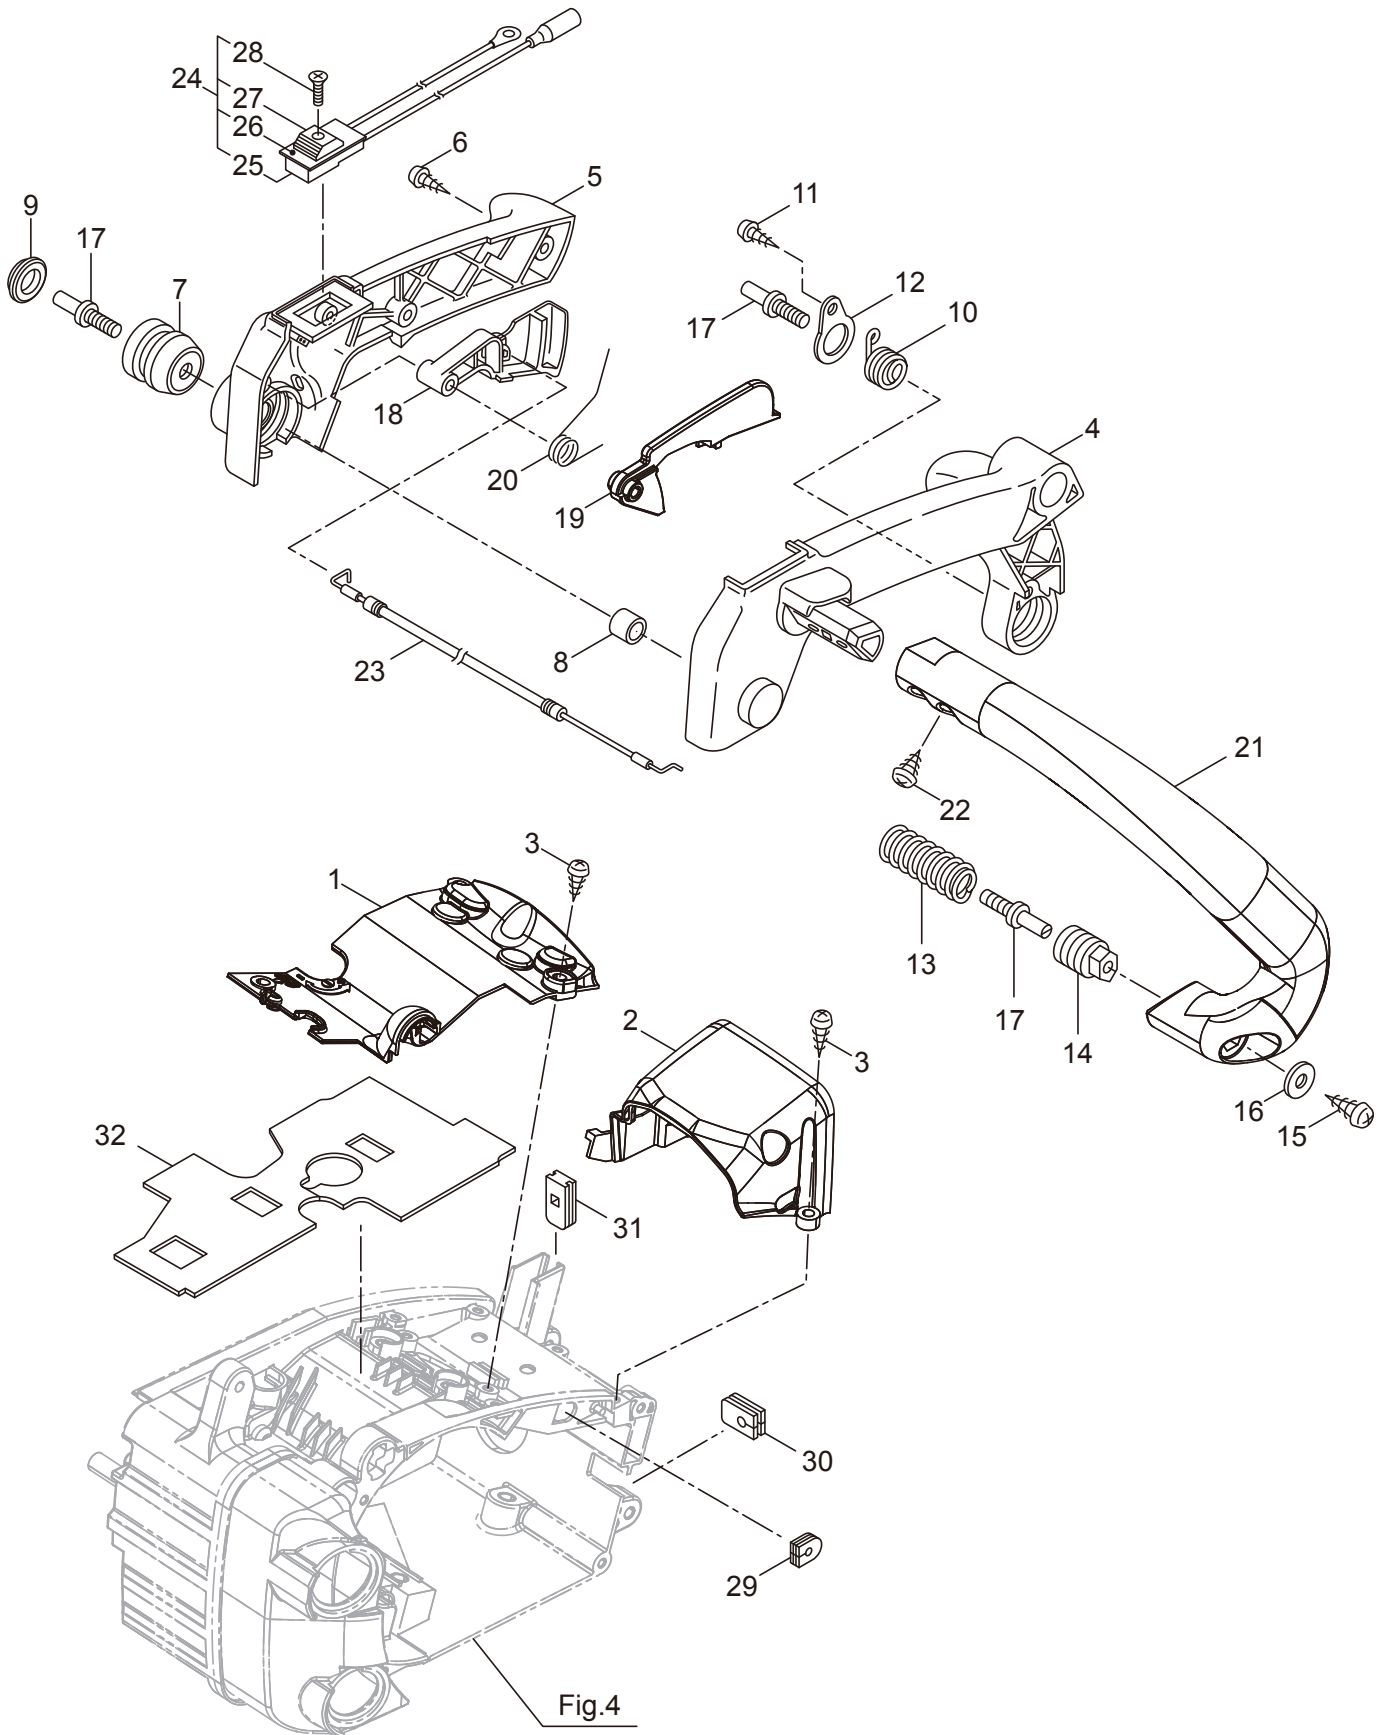

5. HANDSTARTER

5. MCV3100TS(10)-02
Handstarter

ET-Nummern

Pos.	Artikel Nummer	Beschreibung	Anzahl	Anmerkung
1	77-285577	Handstarter Kpl.	1	inkl. 2-11
2	77-285695	Handstartergehäuse	1	
3	77-283274	Seilscheibe	1	
4	77-283275	Starterfeder	1	
5	77-283276	Dämpfungsfeder	1	
6	77-285597	Starterklinkenmitnehmer	1	
7	77-267213	Schraube	1	
8	77-285697	Starterseil Kpl.	1	inkl. 9-11
9	77-283279	Starterseil	1	
10	77-285581	Startergriff	1	
11	77-283281	Seilstopper	1	
12	77-285548	Lüfterabdeckung	1	
13	77-285631	Schraube	4	M4x16

6. GRIFF

6. MCV3100TS(10)-02

Griff

ET-Nummern

Pos.	Artikel Nummer	Beschreibung	Anzahl	Anmerkung
1	77-285547	Obere Abdeckung	1	
2	77-286072	Vergaser Abdeckung	1	
3	77-285631	Schraube	5	M4x16
4	77-285620	Top Handle Gehäuse	1	
5	77-285621	Top Handle Abdeckung	1	
6	77-285635	Schraube	3	M4x14
7	77-285582	Dämpfer	1	
8	77-285565	Rohr	1	
9	77-285473	Kappe	1	
10	77-285592	Feder	1	
11	77-285644	Schraube	1	M4x12
12	77-285645	Bleibe	1	
13	77-285593	Feder	1	
14	77-285604	Buckel	1	
15	77-285636	Schraube	1	M5x20
16	77-263743	Scheibe	1	5.7x15.8xt2
17	77-285474	Stopperbolzen	3	
18	77-285602	Gasgriff	1	
19	77-285603	Gashebelsperre	1	
20	77-285594	Feder	1	
21	77-285619	Seitengriff	1	
22	77-285634	Schraube	2	M5x14
23	77-285558	Gasbowdenzug	1	
24	77-286224	Schalter Kpl.	1	inkl. 25-28
25	77-286225	Schalter	1	
26	77-286226	Aufkleber	1	
27	77-282171	Knauf	1	
28	77-282172	Schraube	1	
29	77-287300	Tülle	1	
30	77-285549	Tülle	1	
31	77-285642	Tülle	1	
32	77-286002	Dichtung	1	