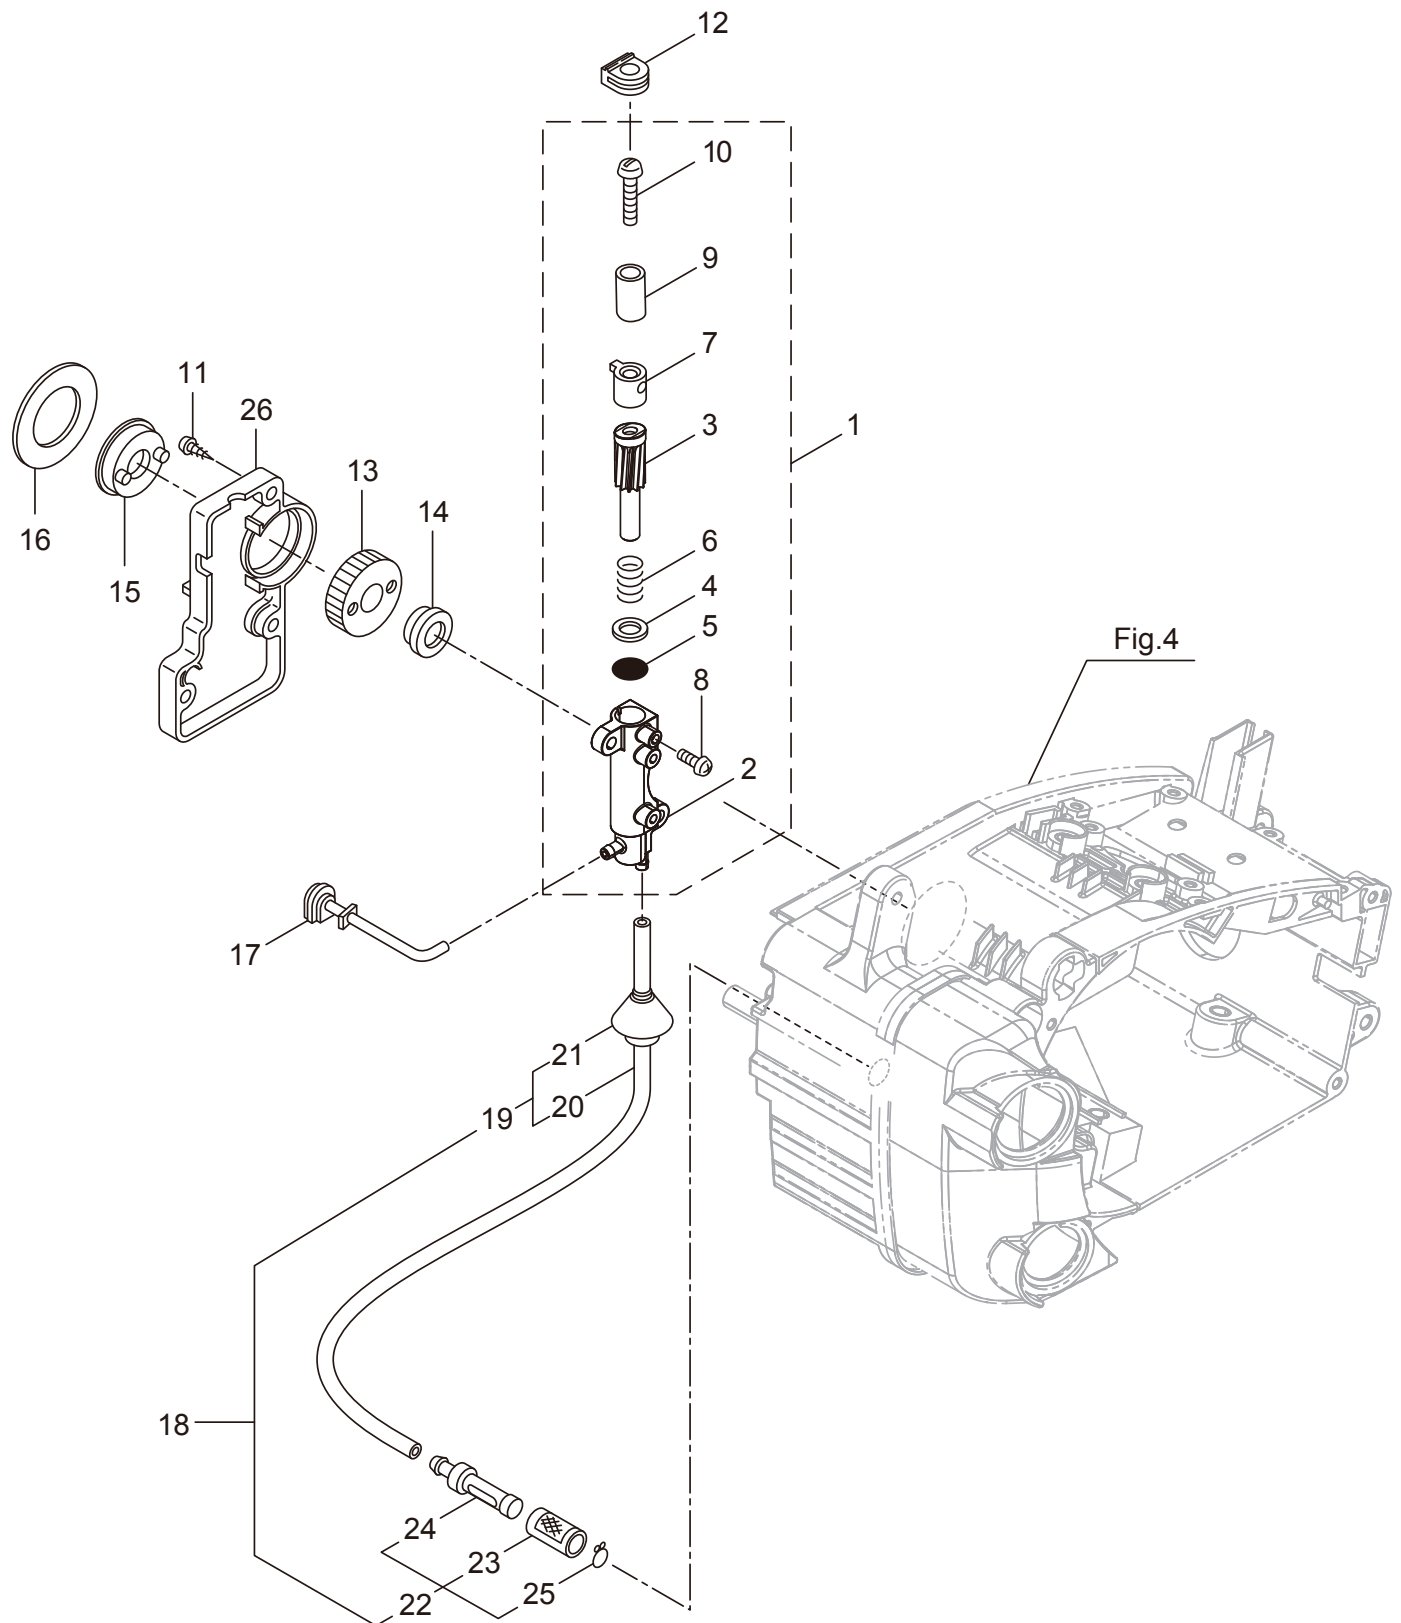

2. ÖLPUMPE

2. MCV3100TS(10)-02 Ölpumpe

ET-Nummern

Pos.	Artikel Nummer	Beschreibung	Anzahl	Anmerkung
1	77-286816	Ölpumpe Kpl.	1	inkl. 2-10
2	77-285527	Ölpumpengehäuse	1	
3	77-285550	Radzahnrad	1	
4	77-286801	Scheibe	1	t0.5 6.5x9.8
5	77-14759	O-Ring	1	P6
6	77-285551	Feder	1	
7	77-285534	Pumpenkappe	1	
8	77-285630	Schraube	1	M3x8
9	77-288184	Hülse	1	
10	77-285617	Schraube	1	M4x25
11	77-285631	Schraube	5	M4x16
12	77-285528	Tülle	1	
13	77-286303	Schneckenrad	1	
14	77-286843	Buchse	1	
15	77-286305	Buchse	1	
16	77-286241	Scheibe	1	
17	77-285522	Ölschlauch A	1	
18	77-286802	Ölschlauch B Kpl.	1	inkl. 19-25
19	77-285523	Ölschlauch B Kpl.	1	inkl. 20,21
20	77-265725	Ölschlauch	1	220L
21	77-261339	Tülle	1	
22	77-286818	Ölfilter Kpl.	1	inkl. 23-25
23	77-285524	Ölfilter	1	
24	77-285525	Ölfiltergehäuse	1	
25	77-261117	Klammer	1	
26	77-285598	Ölpumpenabdeckung	1	