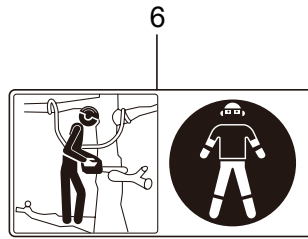

8.AUFKLEBER & ZUBEHÖR

8. MCV3100TS(10)-02 Aufkleber, Zubehör

ET-Nummern

Pos.	Artikel Nummer	Beschreibung	Anzahl	Anmerkung
1	77-287256	Aufkleber	1	MARUYAMA
2	77-287255	Aufkleber	1	REVERSE
3	77-287259	Aufkleber	1	MCV3100TS
4	77-287160	Aufkleber	1	E JUST
5	77-272083	Aufkleber	1	111dB
6	77-287653	Aufkleber	1	
7	77-287161	Aufkleber	1	
8	77-287616	Aufkleber	1	
9	77-285766	Führungsschiene	1	
10	77-285767	Sägekette	1	
11	77-286044	Kettenschutz	1	
12	77-288652	Kombiwerkzeug	1	13x19 L=190
13	77-285732	Schraubendreher	1	
14	77-286865	Schraubendreher	1	
15	77-285729	Feile	1	
16	77-285730	Feilengriff	1	
17	77-274162	Bedienungsanleitung	1	RU/RO/PL
18	77-523747	Ersatzteilliste	1	MCV3100TS(10)02
19	77-272020	Aufkleber	1