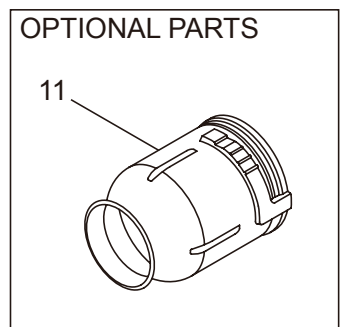

4. BLASROHR & ZUBEHÖR

4. BL9000

Blasrohr, Zubehör

ET-Nummern

Pos.	Artikel Nummer	Beschreibung	Anzahl	Anmerkung
1	77-275906	Flexibles Rohr	1	
2	77-275908	Blasrohr Kpl.	1	inkl. 3-6
3	77-275909	Flexibles Rohr	1	
4	77-275914	Gerades Rohr	1	
5	77-275916	Blasrohr	1	
6	77-276352	Blasrohr	1	
7	77-130208	Schelle	2	#105
8	77-128924	Schelle	2	
9	77-288652	Kombiwerkzeug	1	13x19 L=190
10	77-134385	Bedienungsanleitung	1	BL9000
11	77-278009	Blasrohr	1