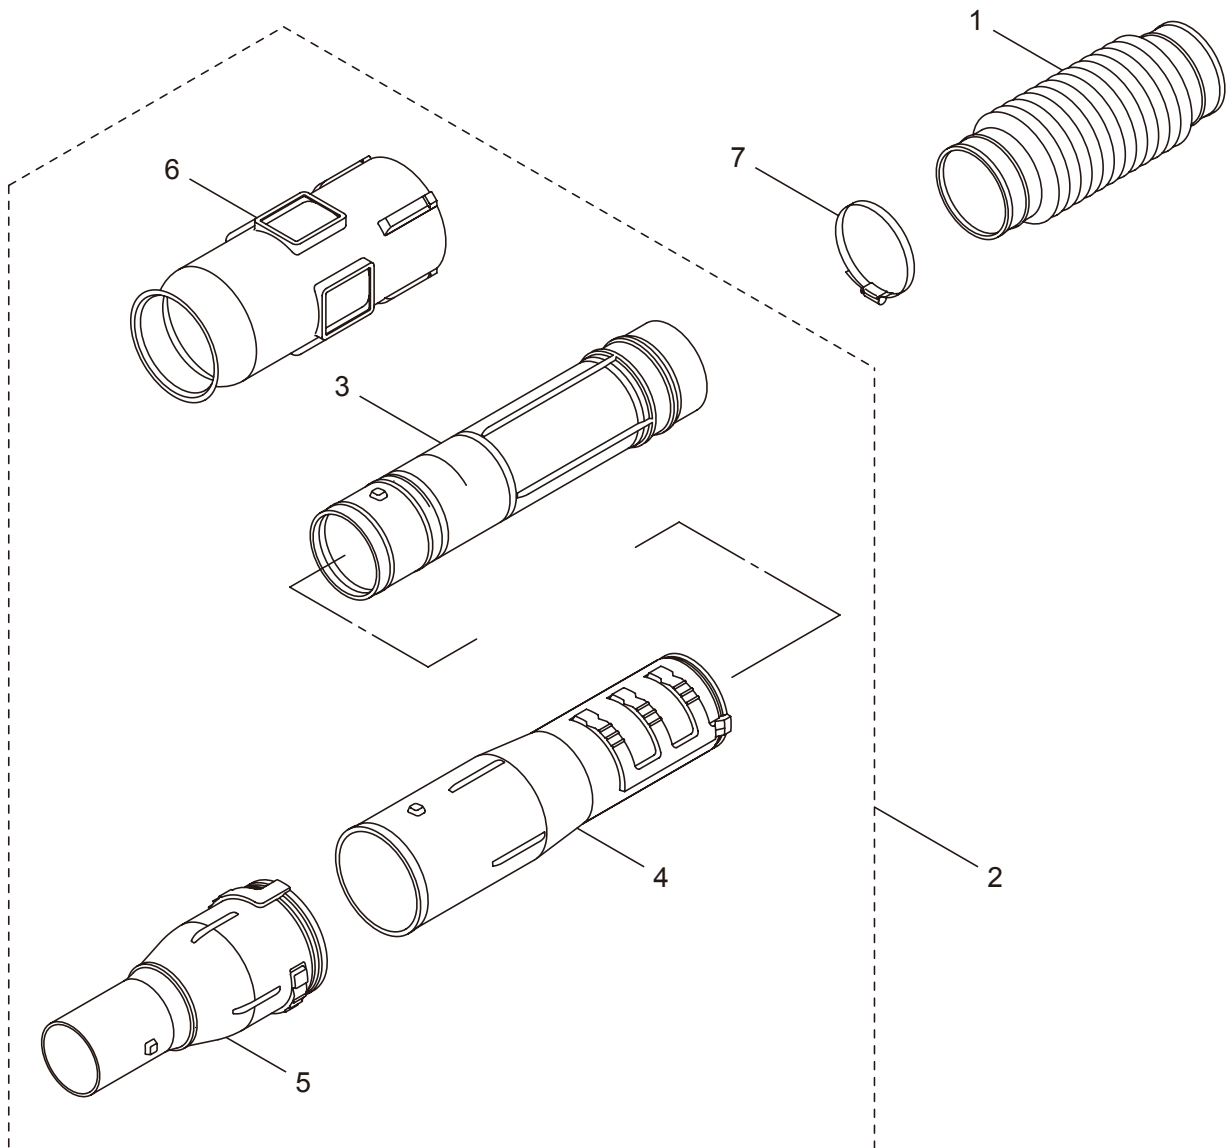

4. BLASROHR & ZUBEHÖR

4. BL9000

Blasrohr, Zubehör

ET-Nummern

Pos.	Artikel Nummer	Beschreibung	Anzahl	Anmerkung
1	77-275906	Flexibles Rohr	1	
2	77-275908	Blasrohr Kpl.	1	inkl. 3-6
3	77-275909	Flexibles Rohr	1	
4	77-275914	Gerades Rohr	1	
5	77-275916	Blasrohr	1	
6	77-276352	Blasrohr	1	
7	77-130208	Schelle	2	#105
8	77-128924	Schelle	2	
9	77-288652	Kombiwerkzeug	1	13x19 L=190
10	77-134385	Bedienungsanleitung	1	BL9000
11	77-278009	Blasrohr	1