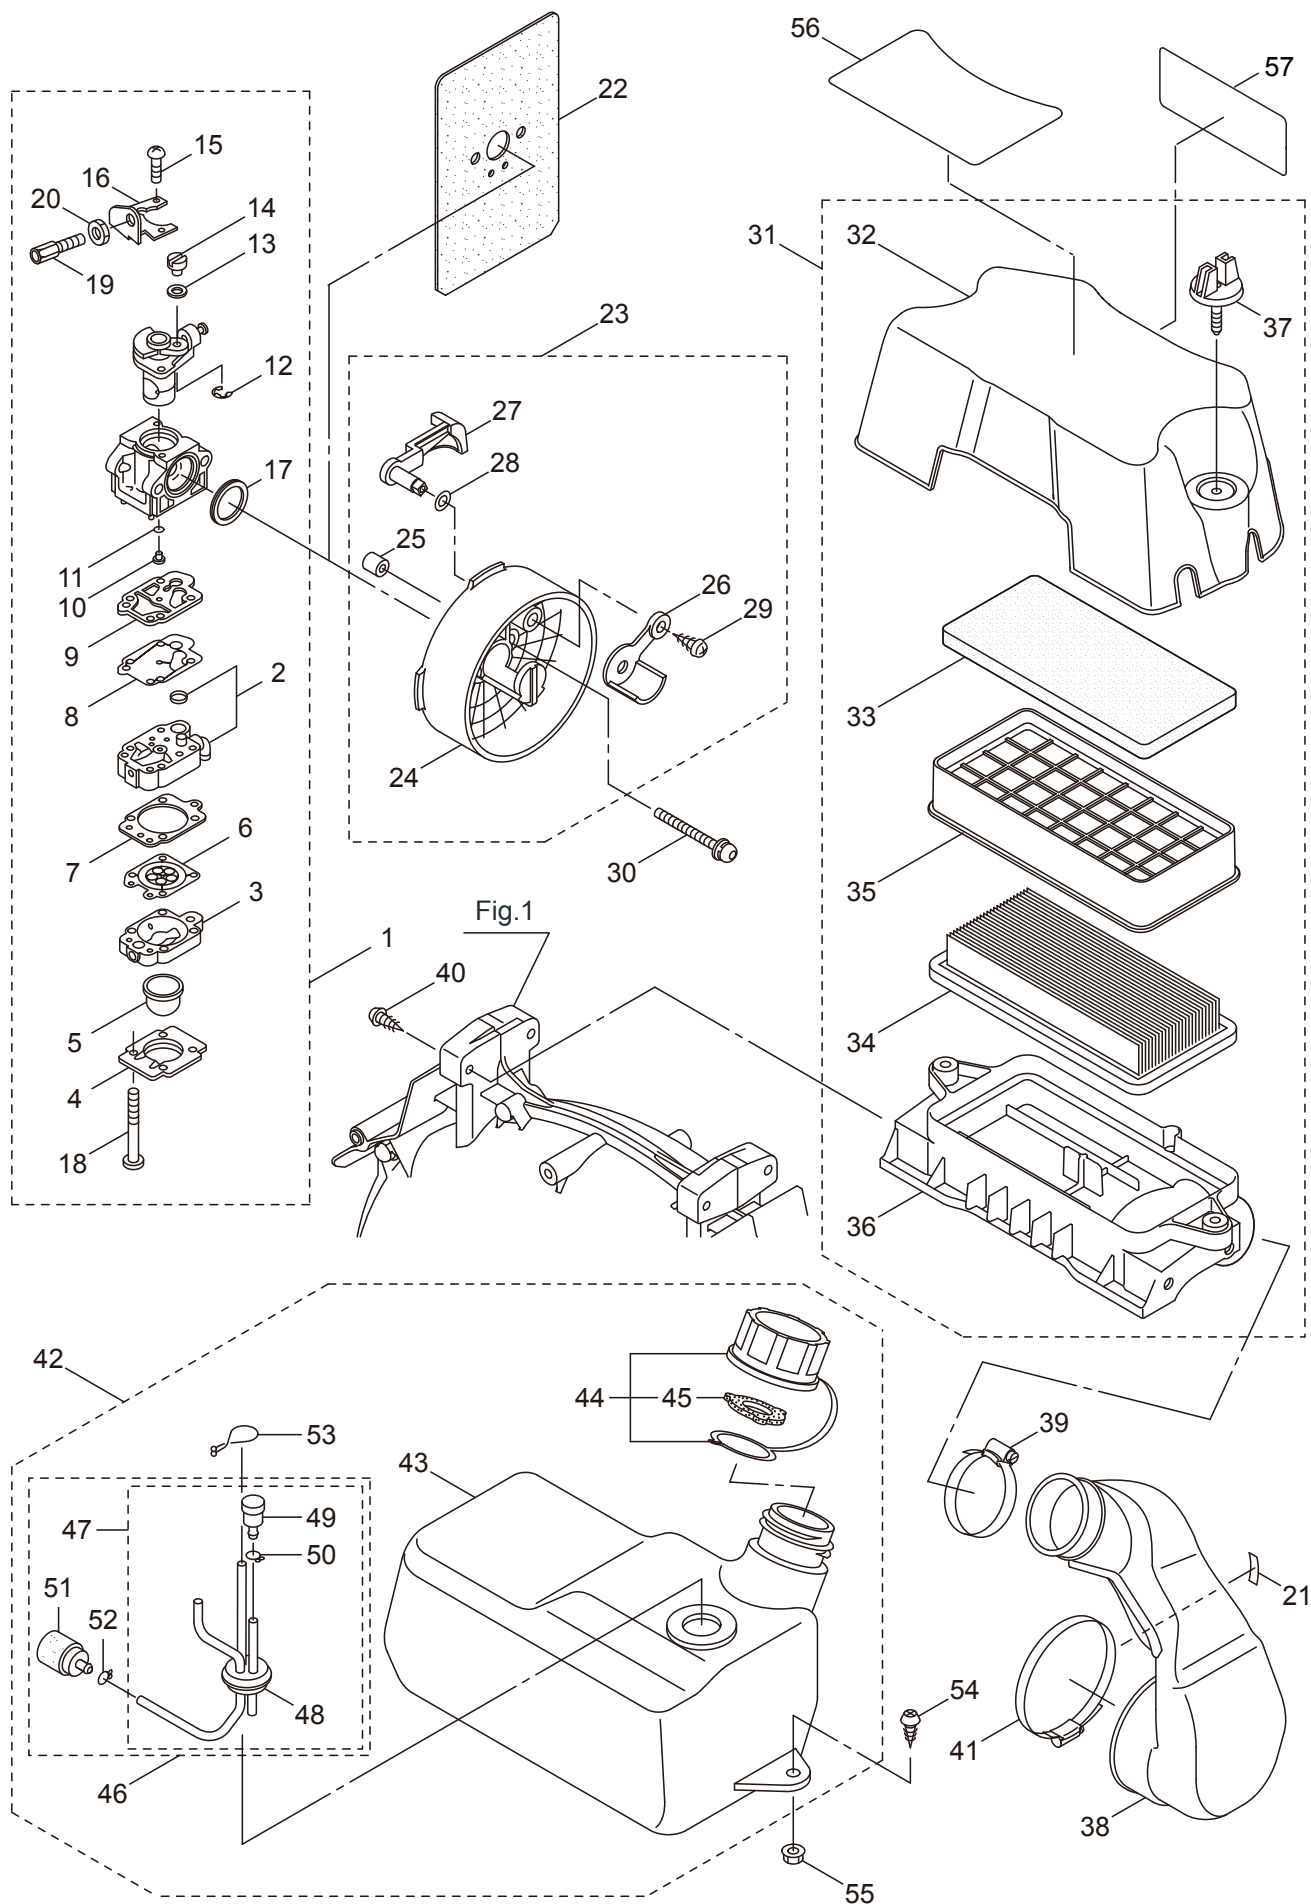

3. VERGASER & KRAFTSTOFFTANK

3. BL9000

Motor (Vergaser, Kraftstofftank)

ET-Nummern

Pos.	Artikel Nummer	Beschreibung	Anzahl	Anmerkung
1	77-276045	Vergaser Kpl.	1	inkl. 2-20
2	77-263739	Pumpen Körper	1	
3	77-262991	Reiniger Gehäuse	1	
4	77-262992	Abdeckplatte	1	
5	77-261874	Primerpumpe	1	
6	77-283905	Pumpmembrane	1	
7	77-262993	Dichtung	1	
8	77-262994	Membranpumpe	1	
9	77-282576	Dichtung	1	
10	77-286900	Hauptdüse	1	
11	77-261871	O-Ring	1	
12	77-261876	E-Typ Sicherungsring	1	
13	77-264678	Scheibe	1	
14	77-261658	Drehgelenk	1	
15	77-261875	Schraube	1	
16	77-264677	Halter	4	
17	77-261657	Dichtung	1	
18	77-262996	Schraube	4	
19	77-261877	Adapter	1	
20	77-261878	Mutter	1	
21	77-277762	Aufkleber	1	
22	77-276134	Dichtung	1	
23	77-276150	Gehäuse Kpl.	1	inkl. 24-29
24	77-276151	Gehäusekörper	1	
25	77-277830	Hülse	2	
26	77-276152	Choke	1	
27	77-276153	Hebel	1	
28	77-284816	Scheibe	1	6,4x11x0,15
29	77-269032	Schraube	1	
30	77-274106	Innensechskantschraube	2	M5x55
31	77-276463	Luftfilter Kpl.	1	inkl. 32-37
32	77-276155	Luftfilterdeckel	1	
33	77-276143	Luftfiltereinsatz Schaumstoff	1	
34	77-276139	Luftfiltereinsatz Papier	1	
35	77-276157	Zwischenstück	1	
36	77-276159	Luftfiltergehäuse Kpl.	1	
37	77-276999	Knebelschraube	2	
38	77-276161	Ansaugrohr	1	
39	77-277547	Schelle	1	#55
40	77-86071	Schneidschraube	4	M6x16
41	77-277548	Schelle	1	#90
42	77-134755	Kraftstofftank Kpl.	1	inkl. 43-53
43	77-277090	Kraftstofftank	1