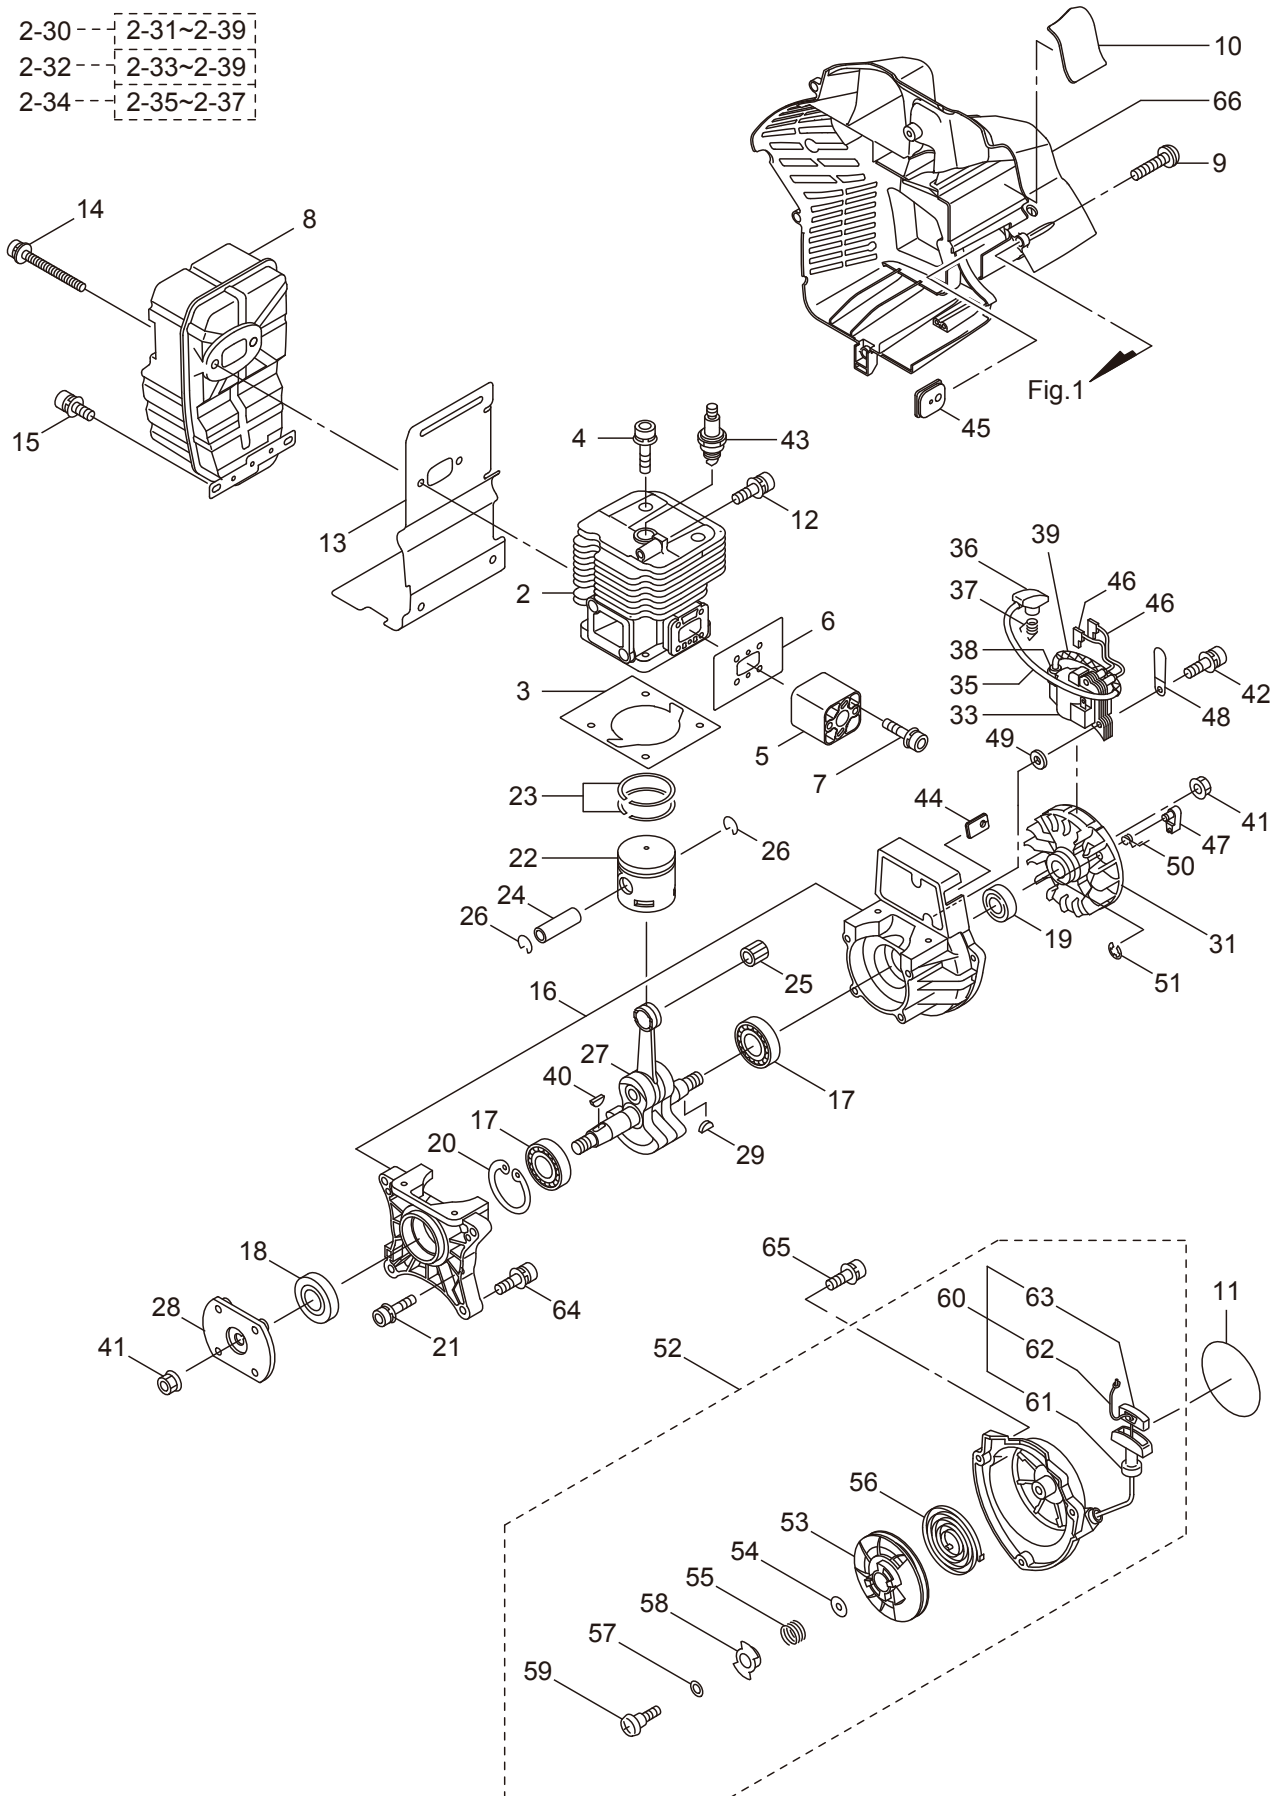

2. ZYLINDER & KURBELGEHÄUSE

2. BL9000

Motor (Zylinder, Kurbelgehäuse)

2-30	2-31~2-39
2-32	2-33~2-39
2-34	2-35~2-37

ET-Nummern

Pos.	Artikel Nummer	Beschreibung	Anzahl	Anmerkung
44	77-285549	Tülle	1	
45	77-285807	Tülle	1	
46	77-281864	Kabel	2	
47	77-276133	Ratsche	2	
48	77-277770	Klammer	1	
49	77-289481	Abstandshalter	2	
50	77-262637	Rückholfeder	2	
51	77-262638	E-Typ Sicherungsring	2	
52	77-276131	Handstarter Kpl.	1	inkl. 53-63
53	77-276035	Seilscheibe	1	
54	77-276036	Scheibe	1	
55	77-276037	Feder	1	
56	77-276038	Starterfeder	1	
57	77-276039	Scheibe	1	
58	77-276040	Platte	1	
59	77-276041	Schraube	1	
60	77-276042	Starterseil Kpl.	1	inkl. 61-63
61	77-276043	Starterseil	1	
62	77-262633	Startergriff	1	
63	77-262981	Deckel	1	
64	77-275877	Innensechskantschraube	4	M6X25
65	77-268940	Schraube	3	M5x18
66	77-276163	Obere Abdeckung	1	