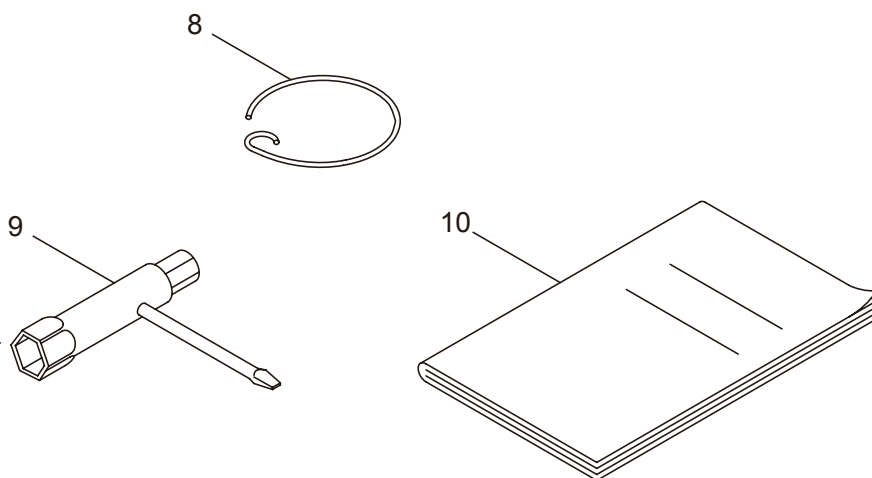

4. BLASROHR & ZUBEHÖR

4. BL9000

Blasrohr, Zubehör

ET-Nummern

Pos.	Artikel Nummer	Beschreibung	Anzahl	Anmerkung
1	77-275906	Flexibles Rohr	1	
2	77-275908	Blasrohr Kpl.	1	inkl. 3-6
3	77-275909	Flexibles Rohr	1	
4	77-275914	Gerades Rohr	1	
5	77-275916	Blasrohr	1	
6	77-276352	Blasrohr	1	
7	77-130208	Schelle	2	#105
8	77-128924	Schelle	2	
9	77-288652	Kombiwerkzeug	1	13x19 L=190
10	77-134385	Bedienungsanleitung	1	BL9000
11	77-278009	Blasrohr	1