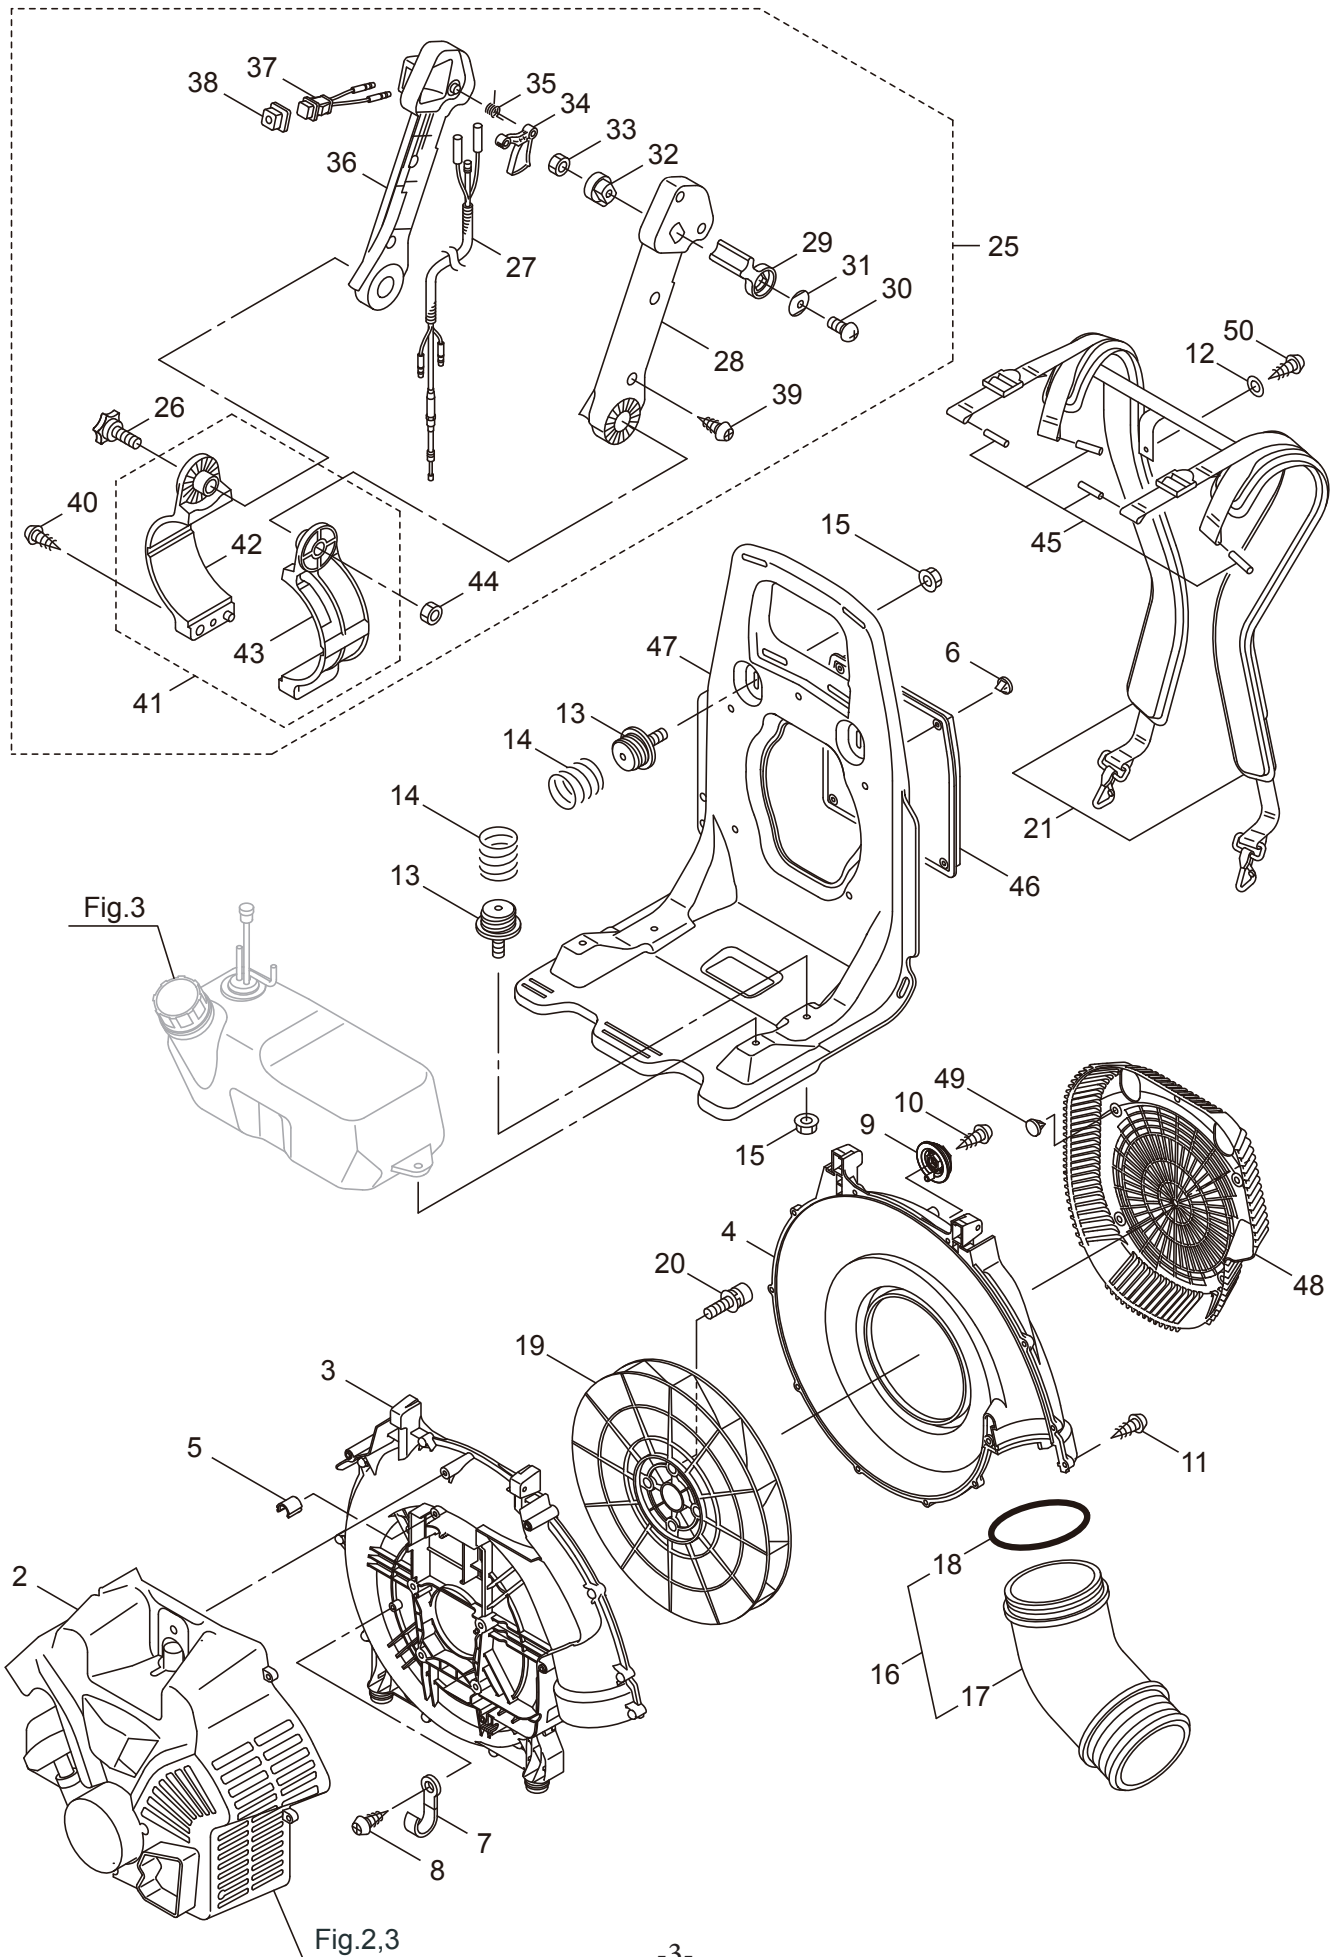

Ersatzteilliste

BL9000-SP

Inhalt

1. Rahmen & Bläser3
ET-Nummern4
1. Rahmen & Bläser5
ET-Nummern6
2. Zylinder & Kurbelgehäuse7
ET-Nummern8
2. Zylinder & Kurbelgehäuse9
ET-Nummern10
3. Vergaser & Kraftstofftank11
ET-Nummern12
3. Vergaser & Kraftstofftank13
ET-Nummern14
4. Blasrohr & Zubehör15
ET-Nummern16

2017. 06.

MARUYAMA

P/N524418-1-Deu

1. RAHMEN & BLÄSER

1. BL9000

Rahmen & Bläser

ET-Nummern

Pos.	Artikel Nummer	Beschreibung	Anzahl	Anmerkung
1	77-395867	Komplettgerät	1	
2	77-278382	Motorabdeckung	1	CE800/02
3	77-275864	Lüftergehäuse (E)	1	
4	77-275868	Lüftergehäuse (S)	1	
5	77-276361	Bund	1	
6	77-100749	Verschluss	4	#7
7	77-109051	Klammer	1	
8	77-82697	Schneidschraube	1	M5x10
9	77-275966	Verschluss B	2	
10	77-131523	Schneidschraube	2	M5x20
11	77-130420	Schneidschraube	12	M5x25
12	77-261189	Scheibe	1	6x16,5xt1.2
13	77-275965	Verschluss A Kpl.	2	
14	77-275967	Feder	2	2.9-50L
15	77-127228	Mutter	2	M6
16	77-275870	Flexibles Rohr Kpl.	1	inkl. 17,18
17	77-275871	Ellenbogenrohr	1	
18	77-275873	O-Ring	1	V95
19	77-275874	Lüfter	1	
20	77-275877	Innensechskantschraube	4	M6X25
21	77-276456	Tragegurt	1	
25	77-275878	Gasgriff Kpl.	1	inkl. 26-44
26	77-276459	Klemmschraube	1	M6x40
27	77-276297	Gasbowdenzug kpl.	1	
28	77-275881	Gasgriffgehäuse A	1	
29	77-272721	Hebel	1	
30	77-273211	Schraube	1	5x18
31	77-272724	Federscheibe	1	
32	77-275883	Verbindung	1	
33	77-230662	Mutter	1	M5
34	77-275885	Hebel	1	
35	77-275887	Feder	1	
36	77-275888	Gasgriffgehäuse B	1	
37	77-275890	Stoppschalter	1	
38	77-222138	Abdeckung für Stoppschalter	1	
39	77-235679	Schraube	4	
40	77-131523	Schneidschraube	1	M5x20
41	77-275891	Rohrschelle Kpl.	1	inkl. 42,43
42	77-275892	Rohrschelle A	1	
43	77-275894	Rohrschelle B	1	
44	77-127298	Mutter	1	M6
45	77-125717	Stift	4	
46	77-276460	Kissenauflage	1	