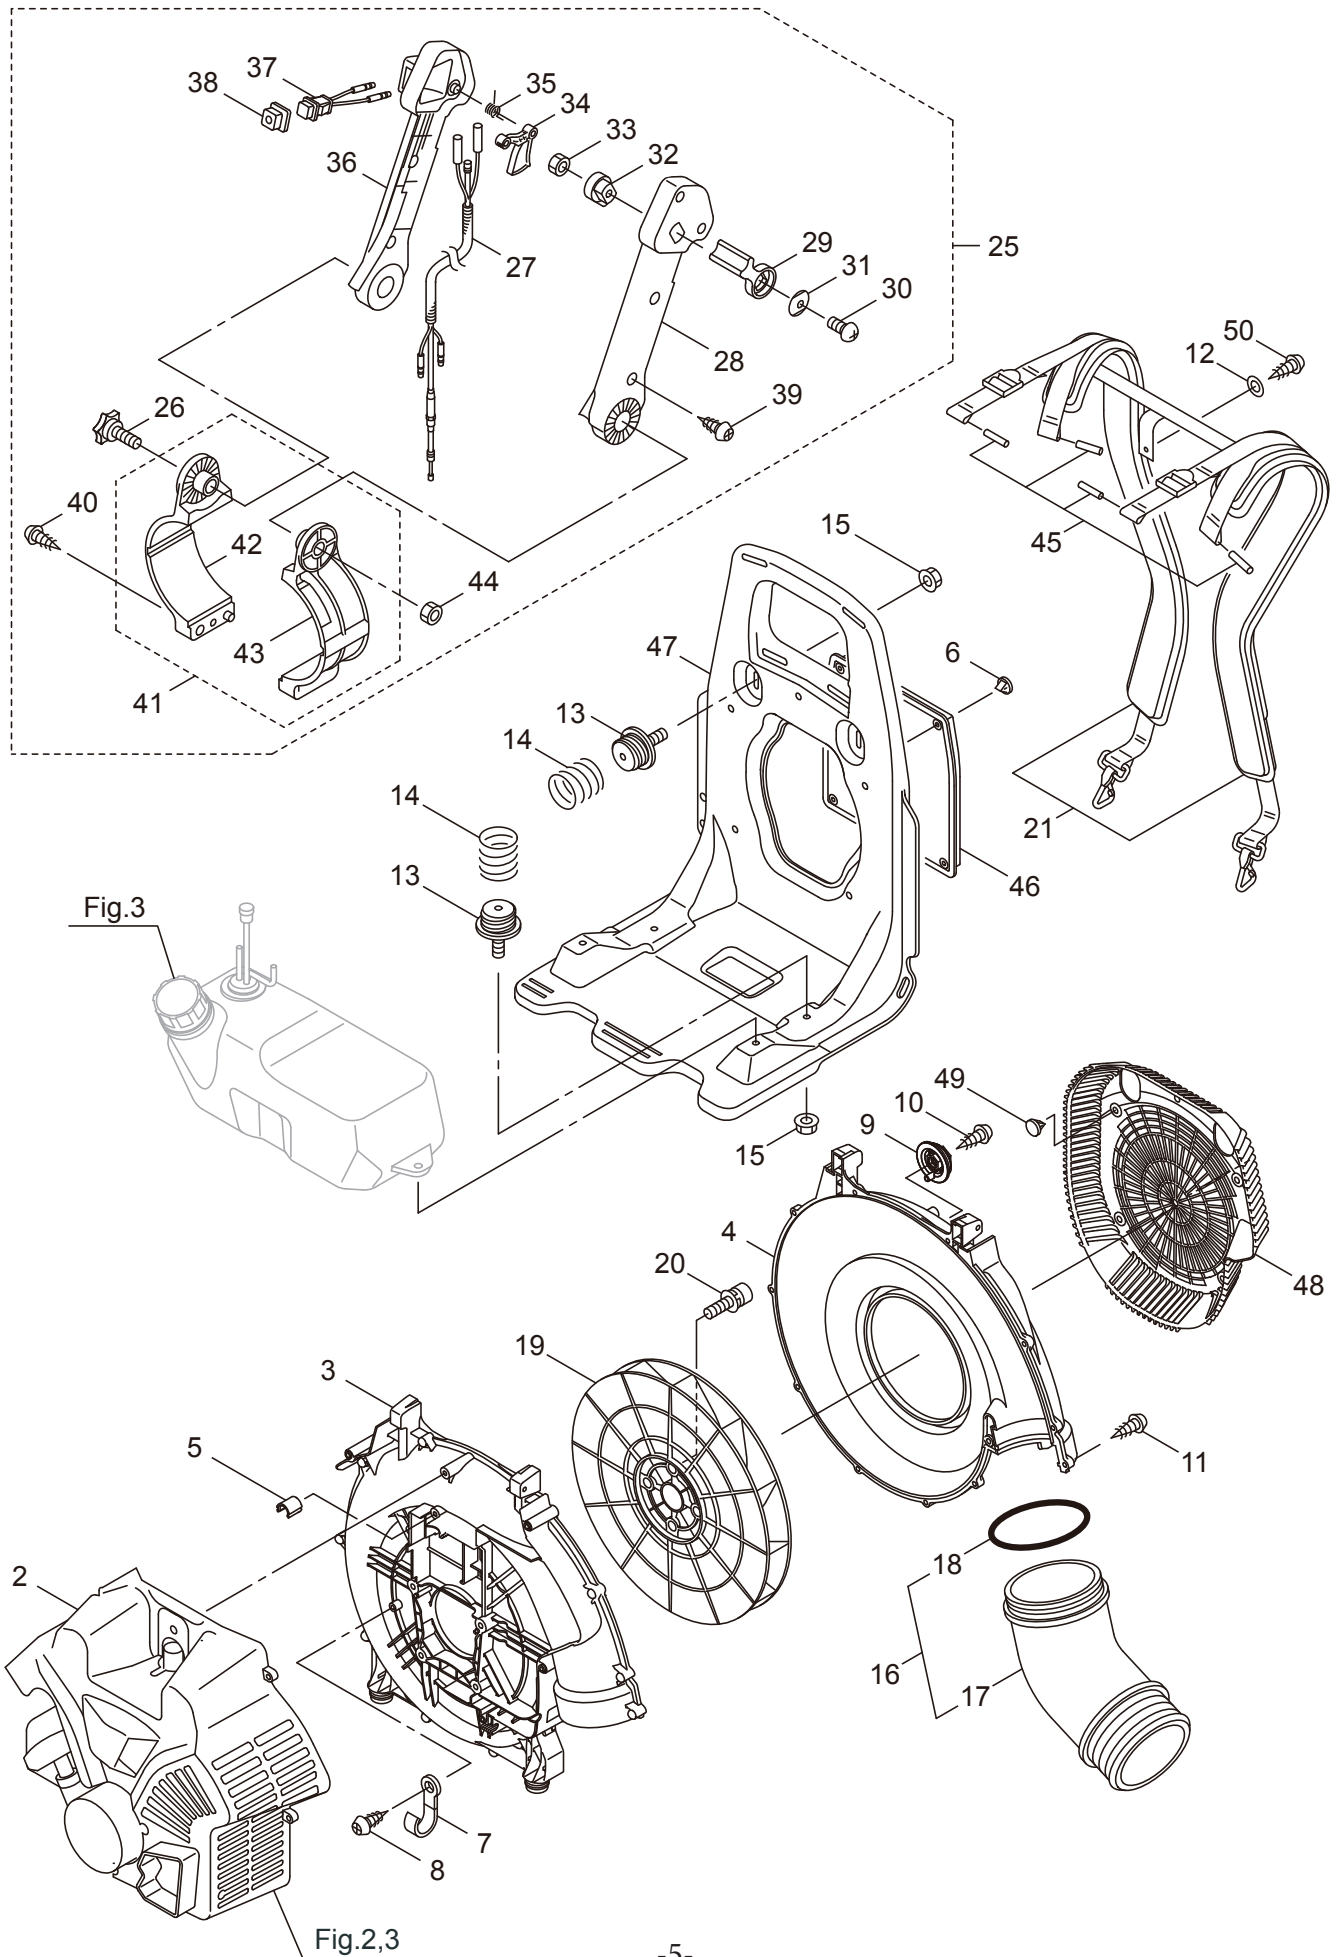

1. RAHMEN & BLÄSER

1. BL9000

Rahmen & Bläser

ET-Nummern

Pos.	Artikel Nummer	Beschreibung	Anzahl	Anmerkung
47	77-275898	Tragegestell	1	
48	77-275900	Schutz	1	
49	77-100749	Befestigung	5	#7
50	77-86069	Schneidschraube	1	M6x12