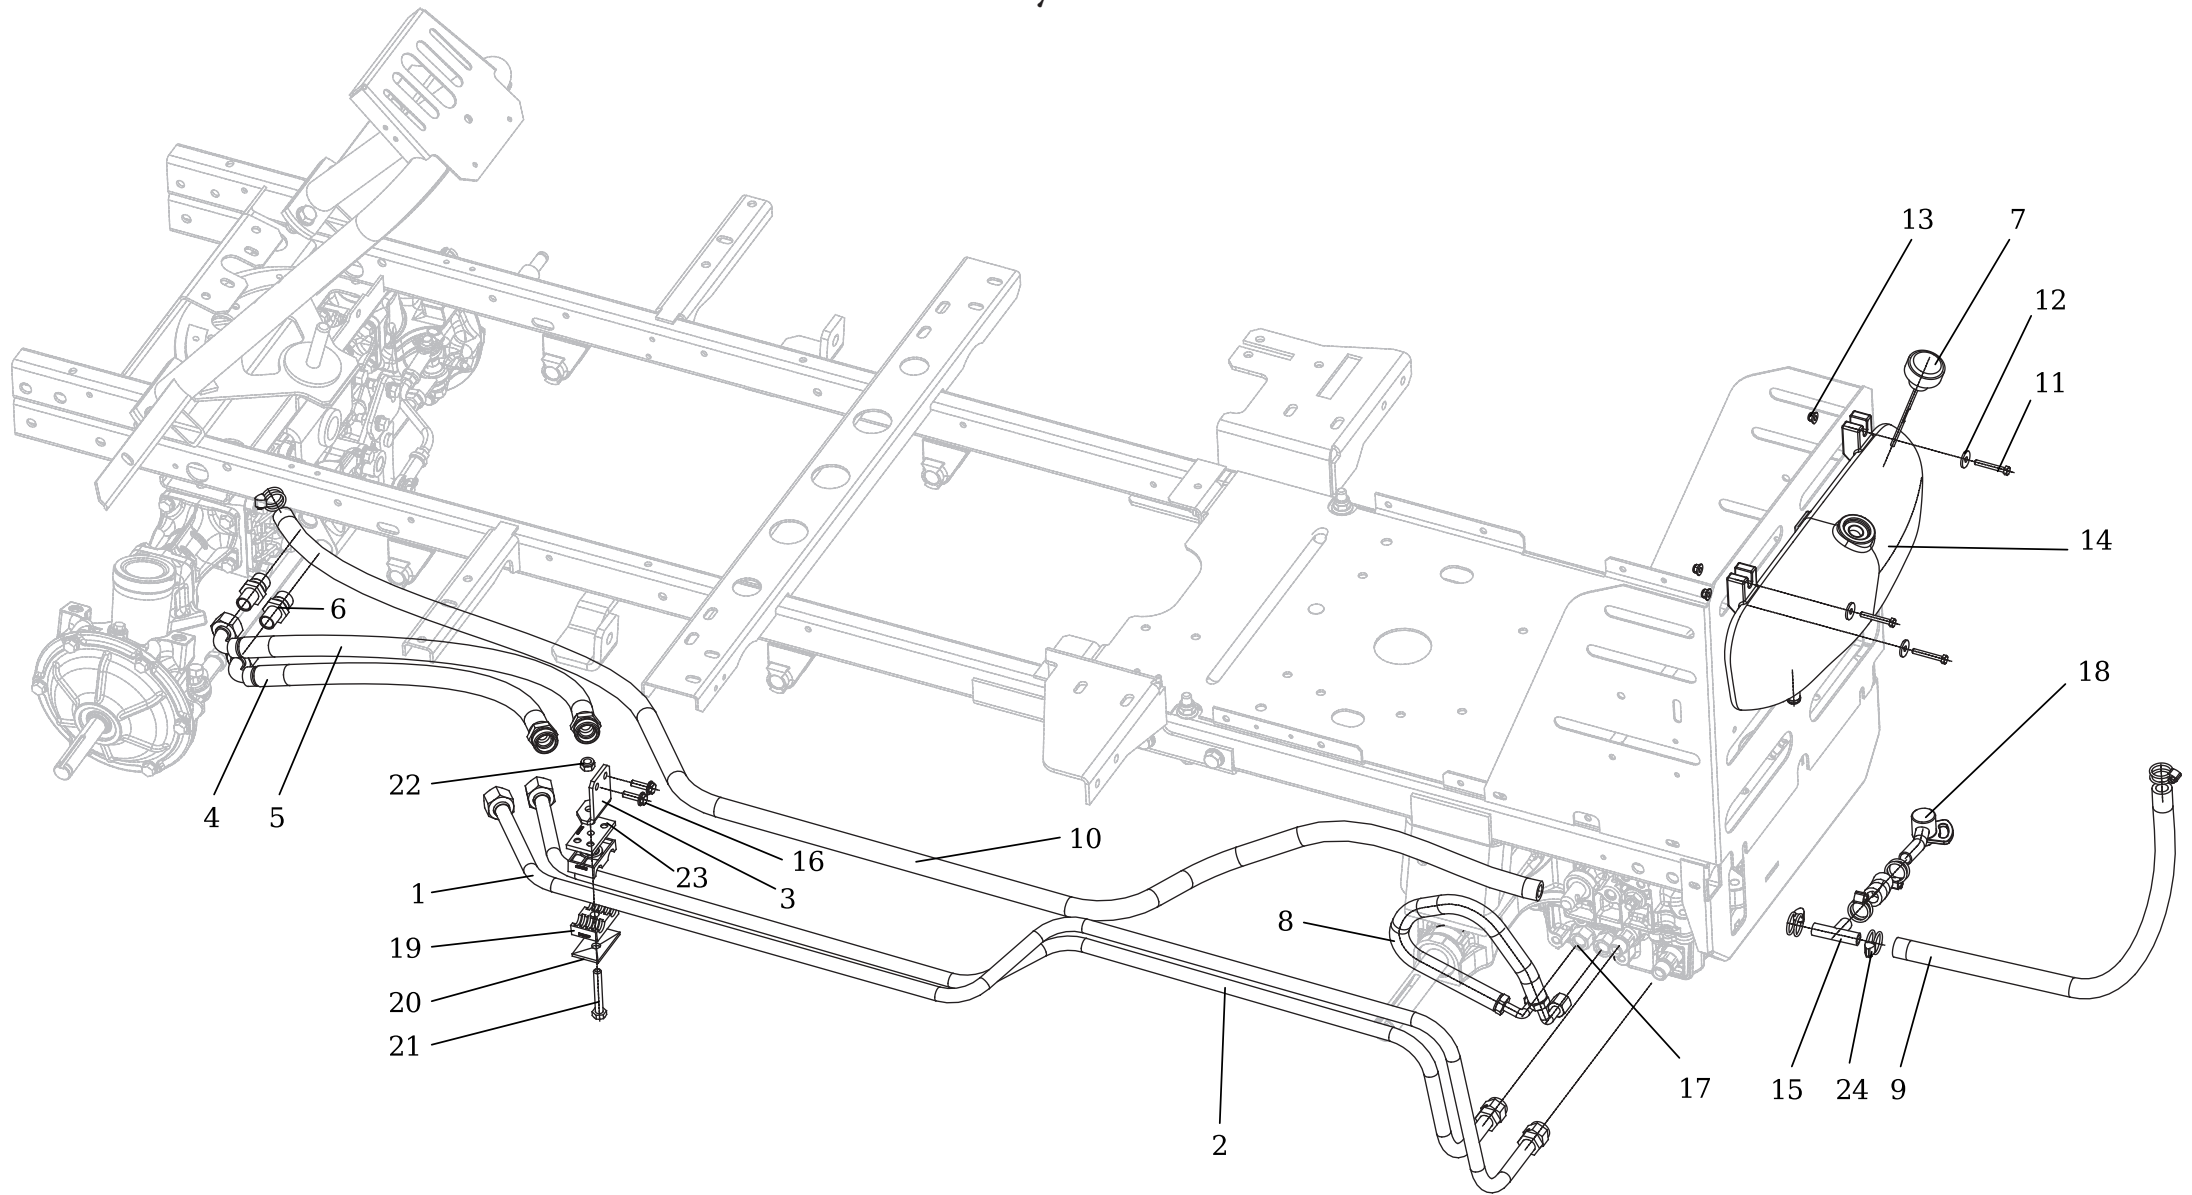

Hydraulik

Ersatzteilnummern

Pos.	Artikelnummer	Beschreibung	Anzahl
1	N532151272	Untere Hydraulikleitung Kpl. 9-7446-214	1
2	N532151273	Obere Hydraulikleitung Kpl. 9-7446-215	1
3	S532013425983	Halter für Hydraulikleitung	1
4	N336631110	Hydraulikschlauch DN 12-500	1
5	N336631111	Hydraulikschlauch DN 12-520	1
6	N336681010	Muffe	0
7	N532150766	Verschlussdeckel 1-9310-763	1
8	N336631108	Hydraulikschlauch DN10-580	1
9	S532082204263	Verlängerungsschlauch, Tank	1
10	S532082204253	Verlängerungsschlauch	1
11	N309203556	Schraube M5x35	3
12	N311212518	Scheibe 5.5 verzinkt	3
13	N311129524	Mutter M5 DIN 6926 verzinkt	2
14	N232130017	Ausgleichsbehälter 0-2766-217	1
15	N532151101	T-Verbinder TS 13	1
16	N309578517	Schraube M6x16 DIN 7500D BN3326	2
17	N336681015	Muffe 9/16-18	2
18	N532991060	Hebel Kpl. 9-8246-209	1
19	N336681016	2-fach Rohrhalter	1
20	N336681017	Abdeckplatte	1
21	N309503556	Schraube M5x35	0
22	N532150290	Mutter M8 DIN 6926 8 verzinkt	6
23	N336681018	Schweißplatte, 2 M8 verzinkt	1
24	N548241022	Schlauchselle 19-22mm	6