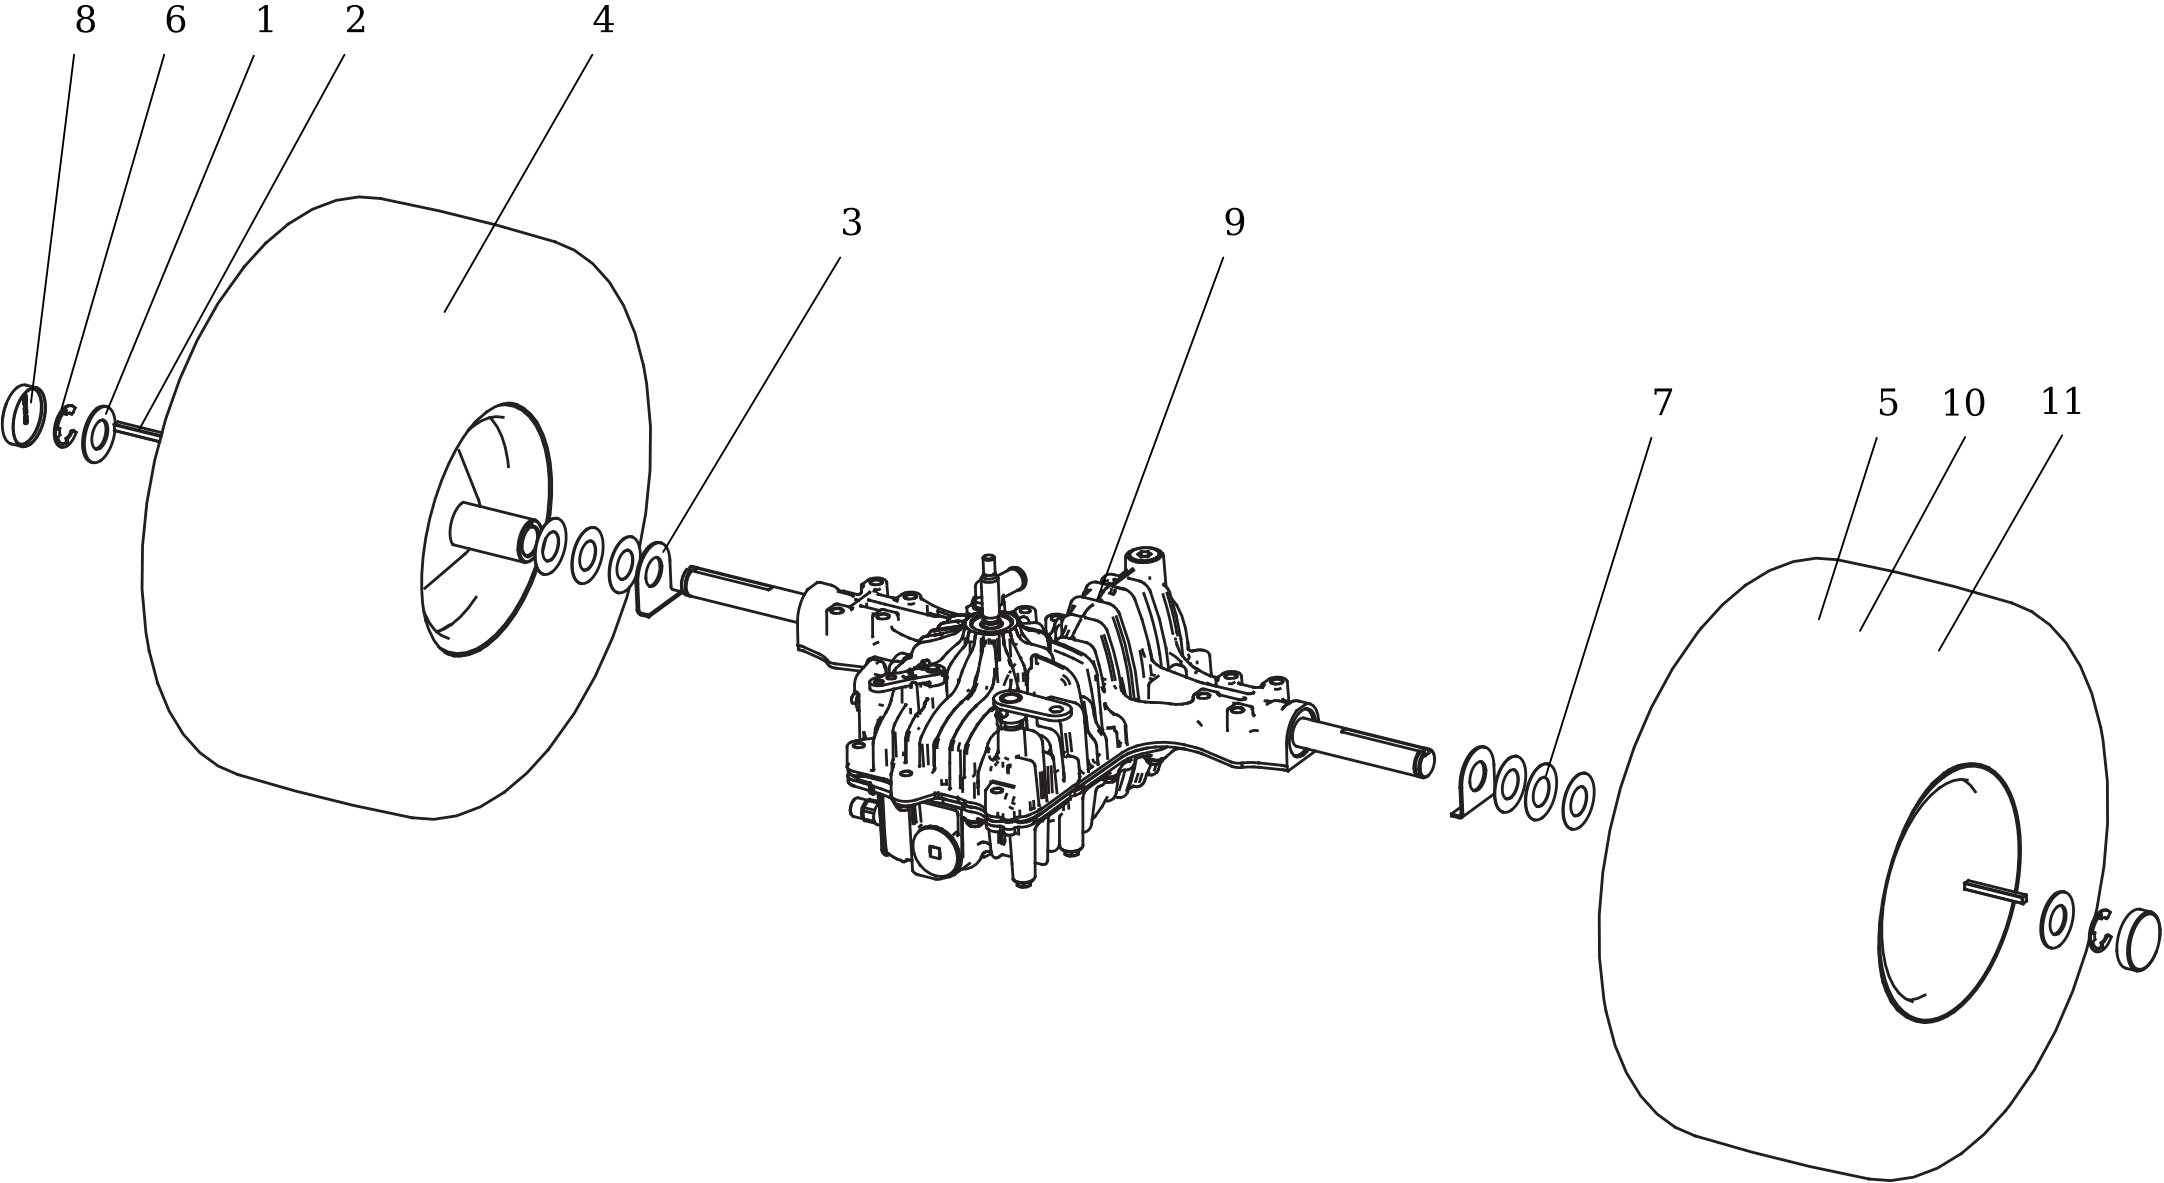

Hinterachse K664

Ersatzteilnummern

Pos.	Artikelnummer	Beschreibung	Anzahl
1	S532092208053	Scheibe	2
2	S532092312243	Keil	1
3	S532092208553	Sicherungsscheibe	2
4	N532940175	Hinterrad links 20x10 8SL Trac Master	1
5	N532940176	Hinterrad rechts 20x10 8SL Trac Mster	1
6	N311732024	Sicherungsring SE-98 1	2
7	S532092208083	Scheibe	8
8	N532151024	Radkappe, schwarz GPN 690/3004	2
9	N532991058	Getriebe K664 E Tuff Torq	1
10	N325111028	Felge hinten 7.00IX8H2 OTR 202135	2
11	N274161015	Reifen 20X10.00-8 Cross 4X4	2