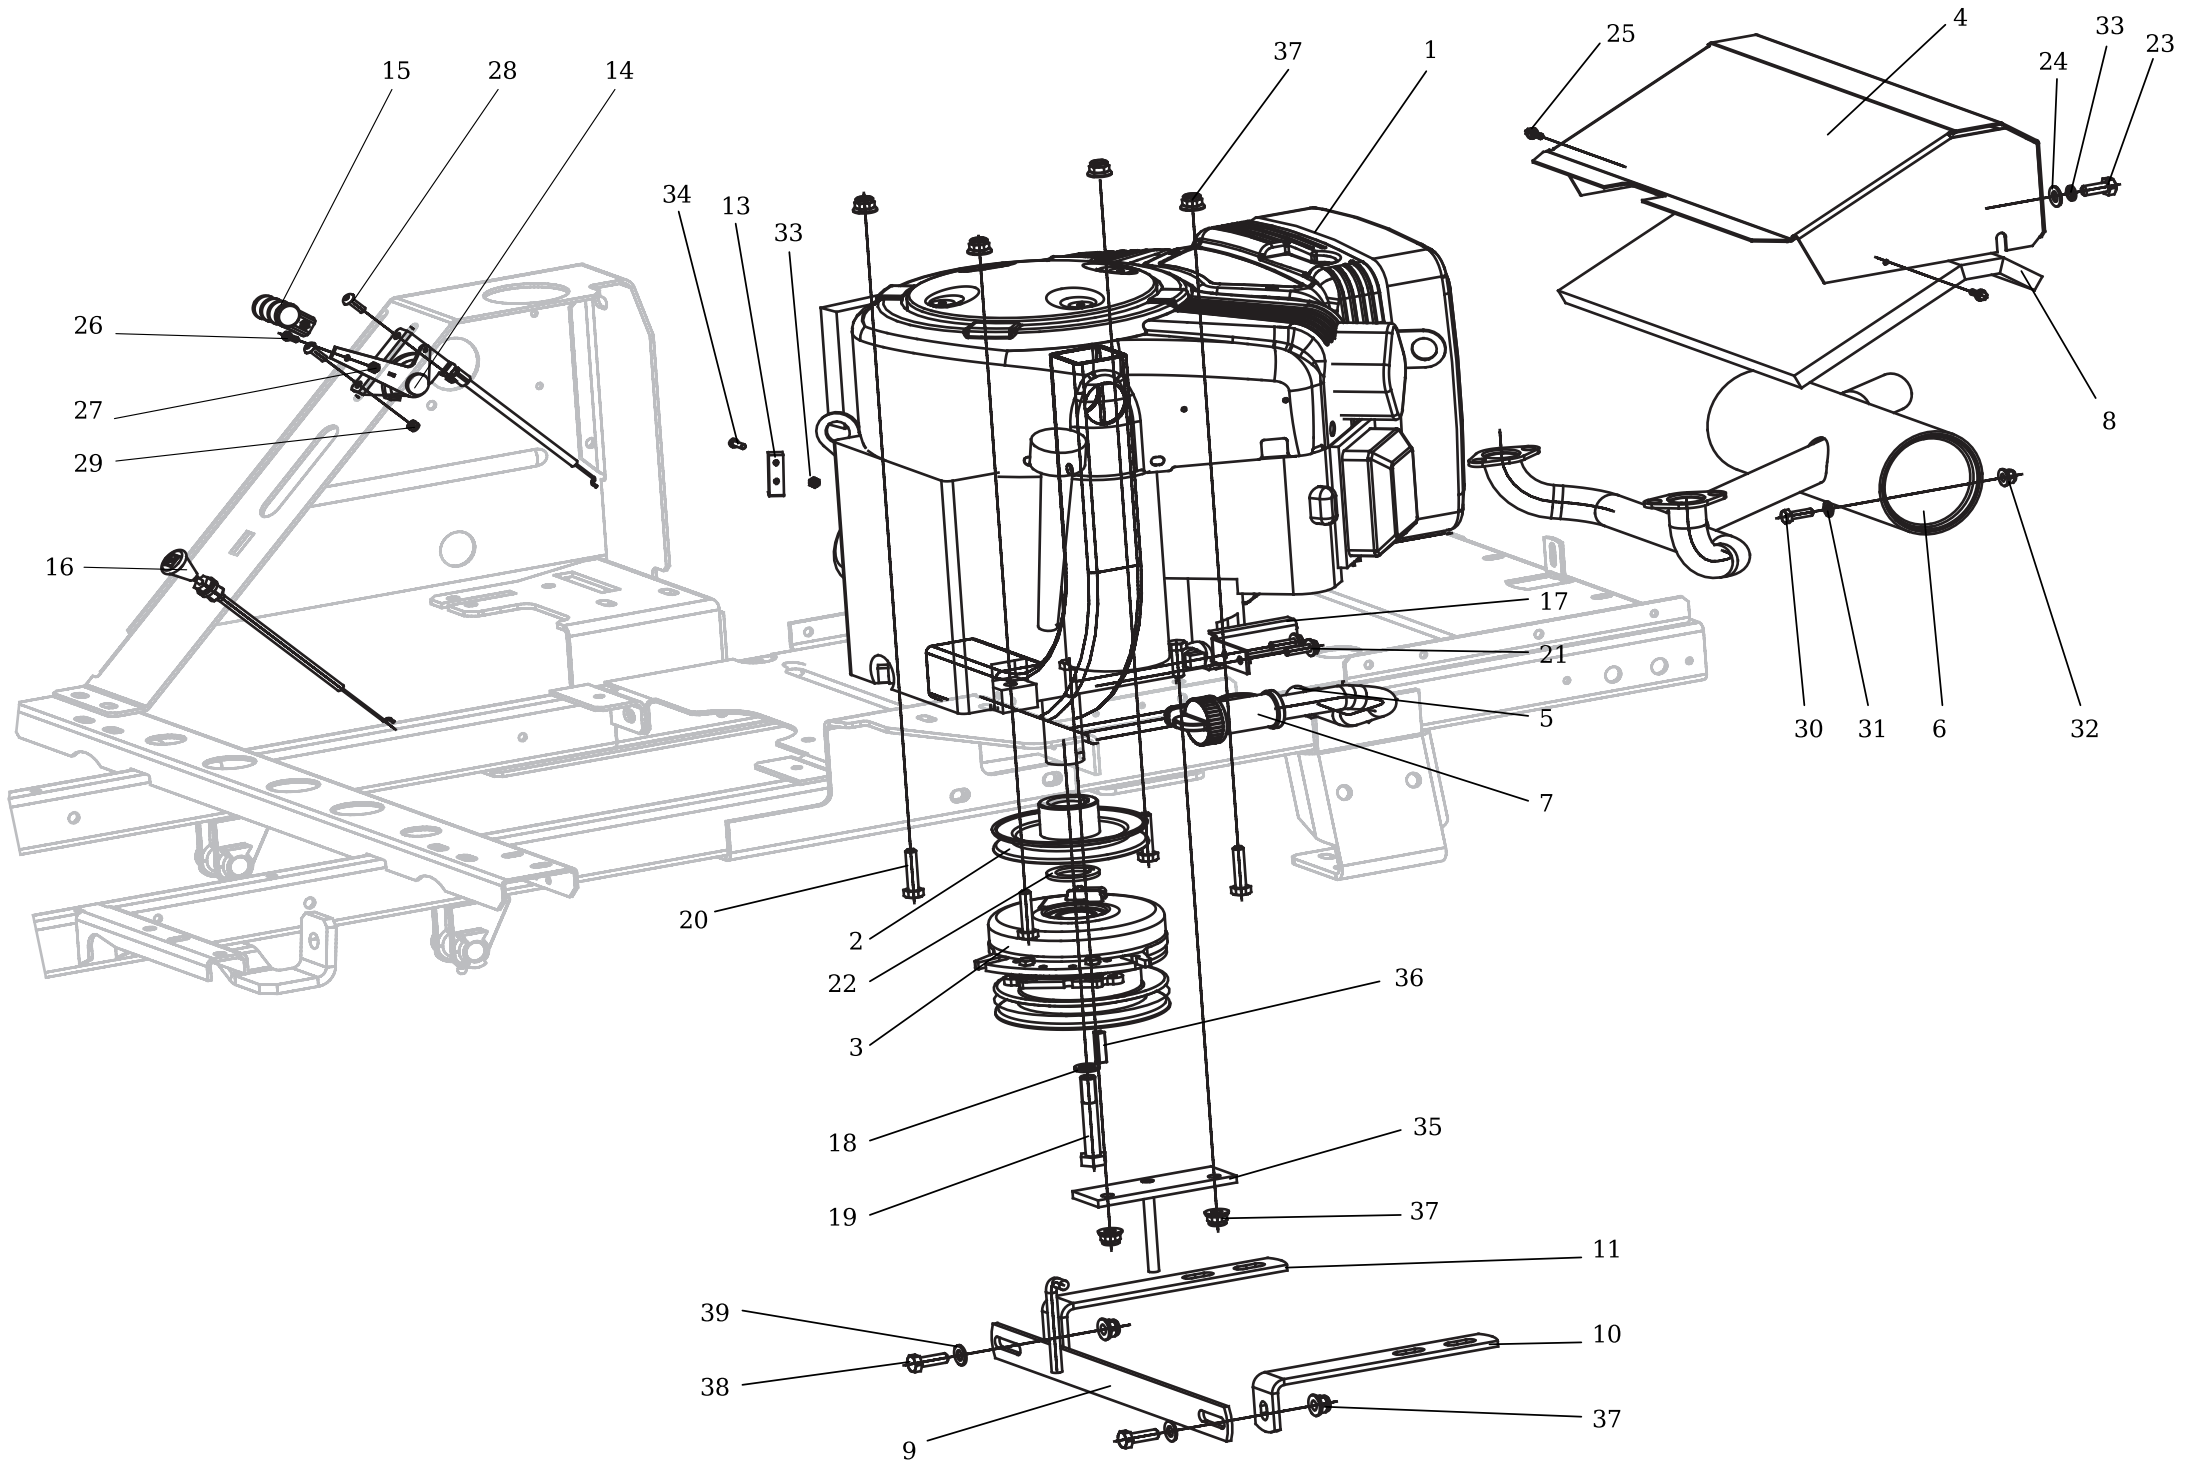

Motor 23 PS B&S

Ersatzteilnummern

Pos.	Artikelnummer	Beschreibung	Anzahl
1	N482349027	Motor 23 PS Vanguard V-Twin 386777-0134-G1	1
2	N532151100	Riemenscheibe, Motor 9-3325-290 "A" 118	1
3	N339242009	Elektrokupplung Warner 5217	1
4	S532085415953	Auspuffabdeckung	1
5	N532151254	Reduktion	1
6	S532927472483	Auspuff	1
7	N532151253	Schlauch mit Kappe	1
8	N273222001	Hitzeschutz, Auspuff 0-8530-624	1
9	S532913369693	Halter	1
10	S532092402593	L-Halter	1
11	S532992462033	L-Halter	1
13	S532014312363	Halter für Bowdenzug	1
14	N443900144	Gashebel incl. Bowdenzug 9-8071-281 GC	1
15	N443900138	Gasgriff 0-8060-239	1
16	N443612016	Chokebowdenzug 9-8074-327 GC	1
17	S532113408533	Schlauchhalter	1
18	N311219516	Scheibe 11 mit Schraubensicherung Dacromet	1
19	N309579512	Schraube 7/16-20x3.5 (NA1960649)	1
20	N309503543	Schraube M8x35	4
21	N309578517	Schraube M6x16 DIN 7500D BN3326	2
22	S532092208583	Distanzhülse	1
23	N309203521	Schraube M8x12	1
24	N311214502	Scheibe 8	1
25	N309315012	Schraube ST 4,2x13 DIN7504-K BN1880	2
26	N309231535	Schraube M4x14 021131.25	1
27	N311129514	Mutter M4	1
28	N309578532	Schraube M5x16 ISO 7380 8.8	2
29	N311129524	Mutter M5 DIN 6926 verzinkt	2
30	N309503551	Schraube M 6x25	1
31	N311210502	Scheibe 6.4	1
32	N311129525	Mutter M6 DIN 6926	1
33	N311214507	Scheibe 5	1
34	N309203539	Schraube M5x16	1
35	S532913369683	Verdrehsicherung	1
36	S532092312133	Motorkeil B&S PS	1
37	N532150290	Mutter M8 DIN 6926 8 verzinkt	6
38	N309503512	Schraube M8x25	4
39	N311210503	Scheibe 8.4	3