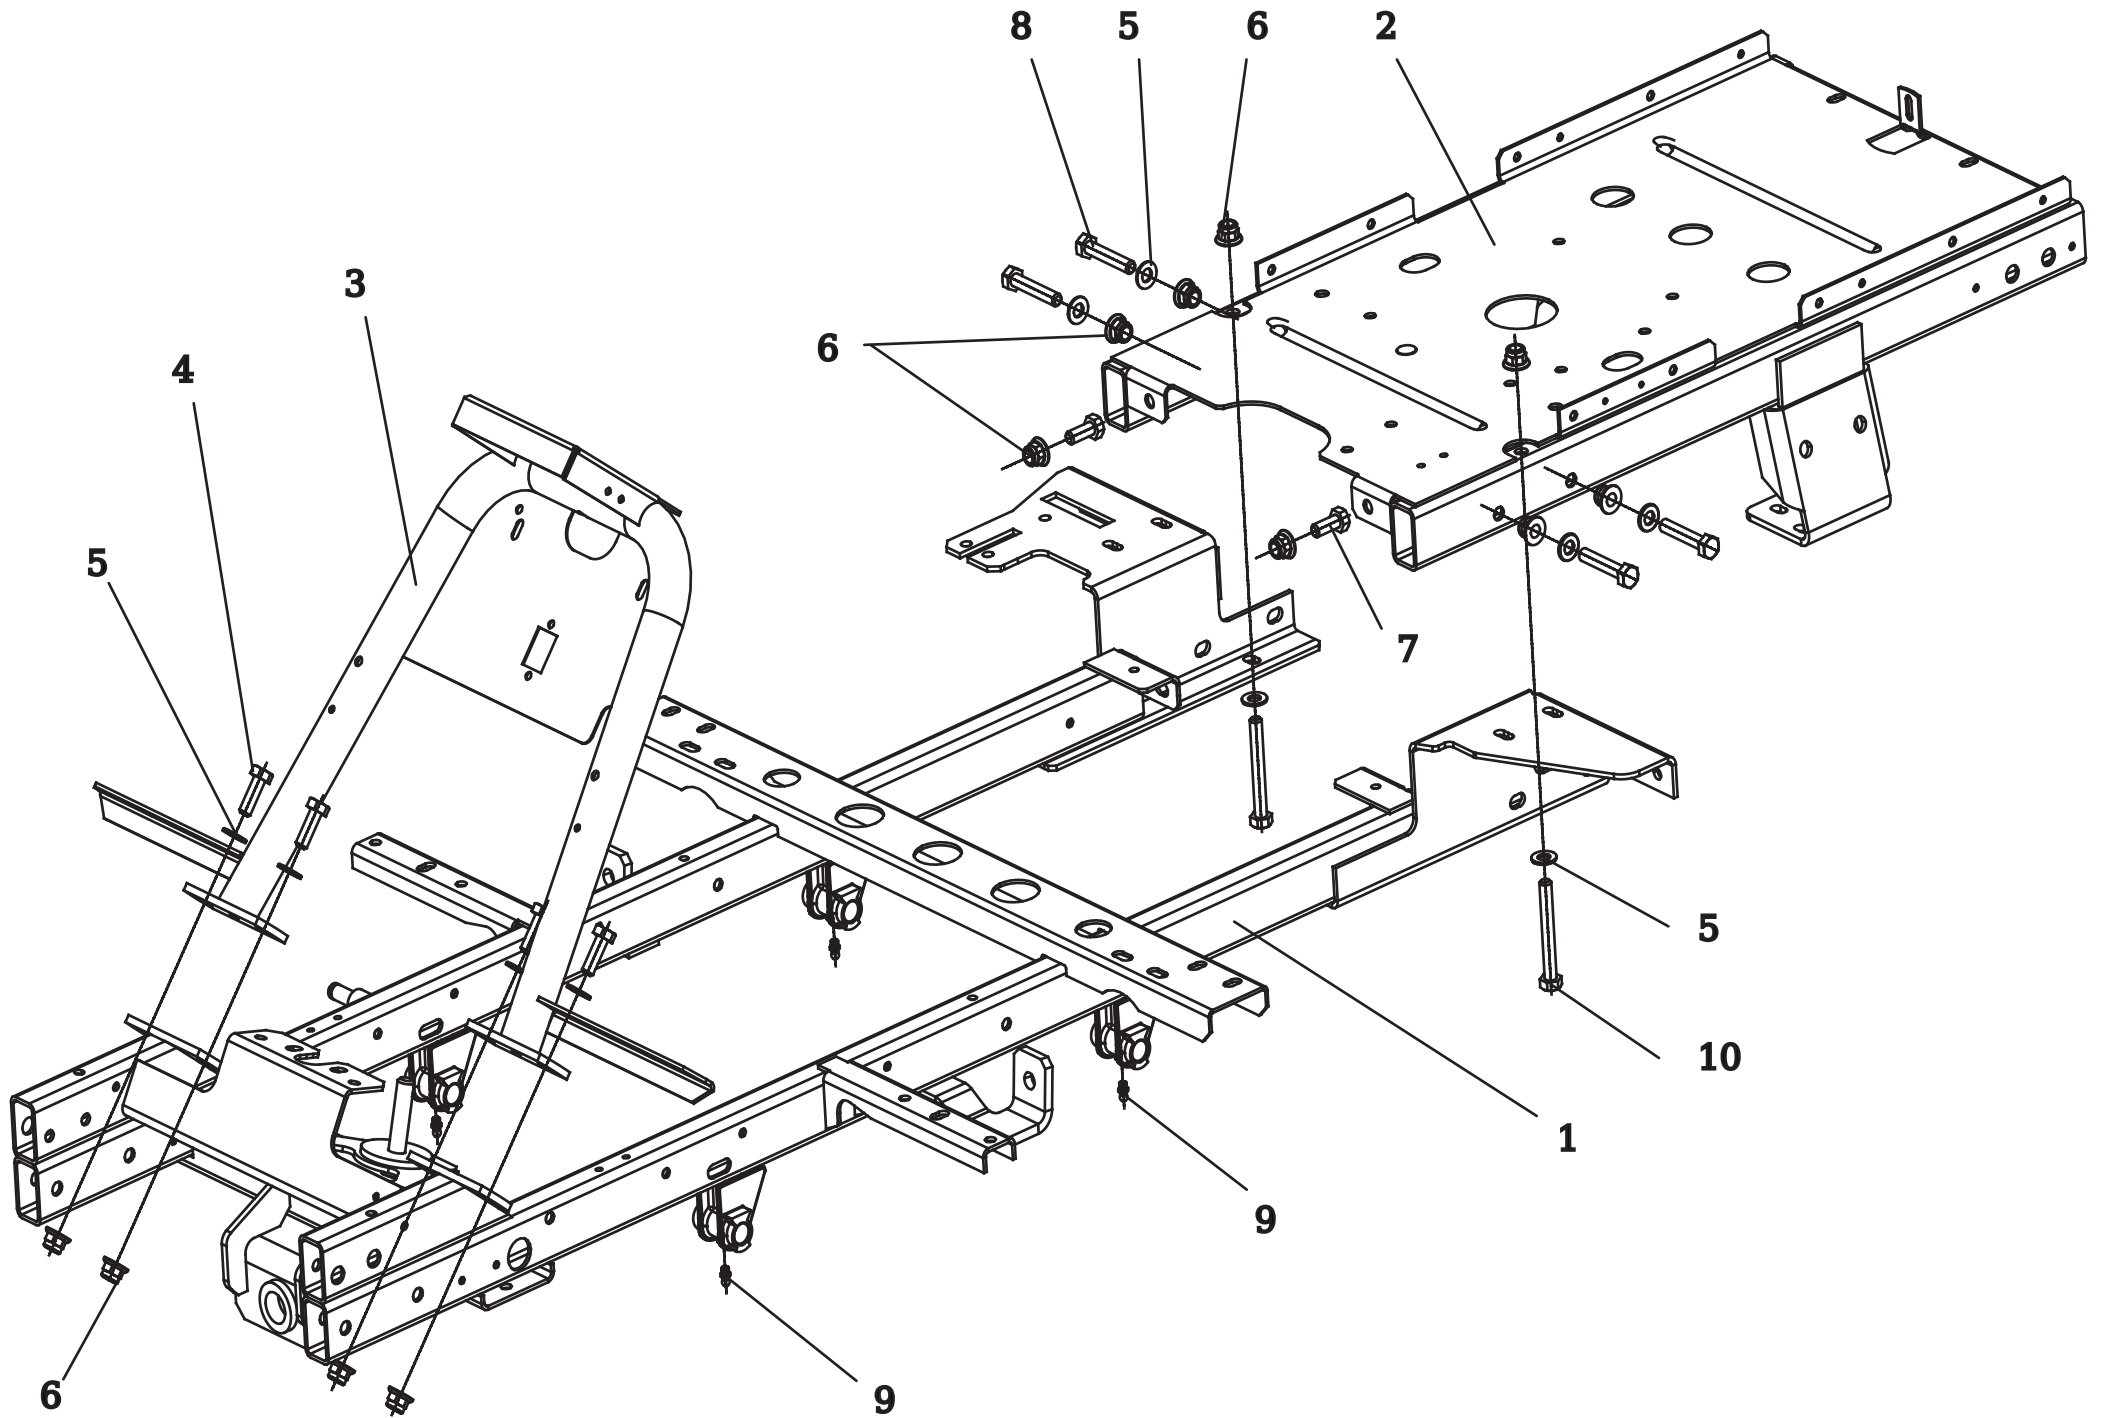

Rahmen 4 WD

Ersatzteilnummern

Pos.	Artikelnummer	Beschreibung	Anzahl
1	S532912472313	Vorderrahmen	1
2	S532927962113	Motorrahmen	1
3	S532915462343	Lenkwellaufnahme	1
4	N309503510	Schraube M10x30	4
5	N311210504	Scheibe 10.5	10
6	N311129523	Mutter M10 DIN 6926 verzinkt	12
7	N309503502	Schraube M10x25	2
8	N309501519	Schraube M10x55	4
9	N425111004	Schmiernippel MK 6x1	1
10	N309503558	Schraube M10x80	2