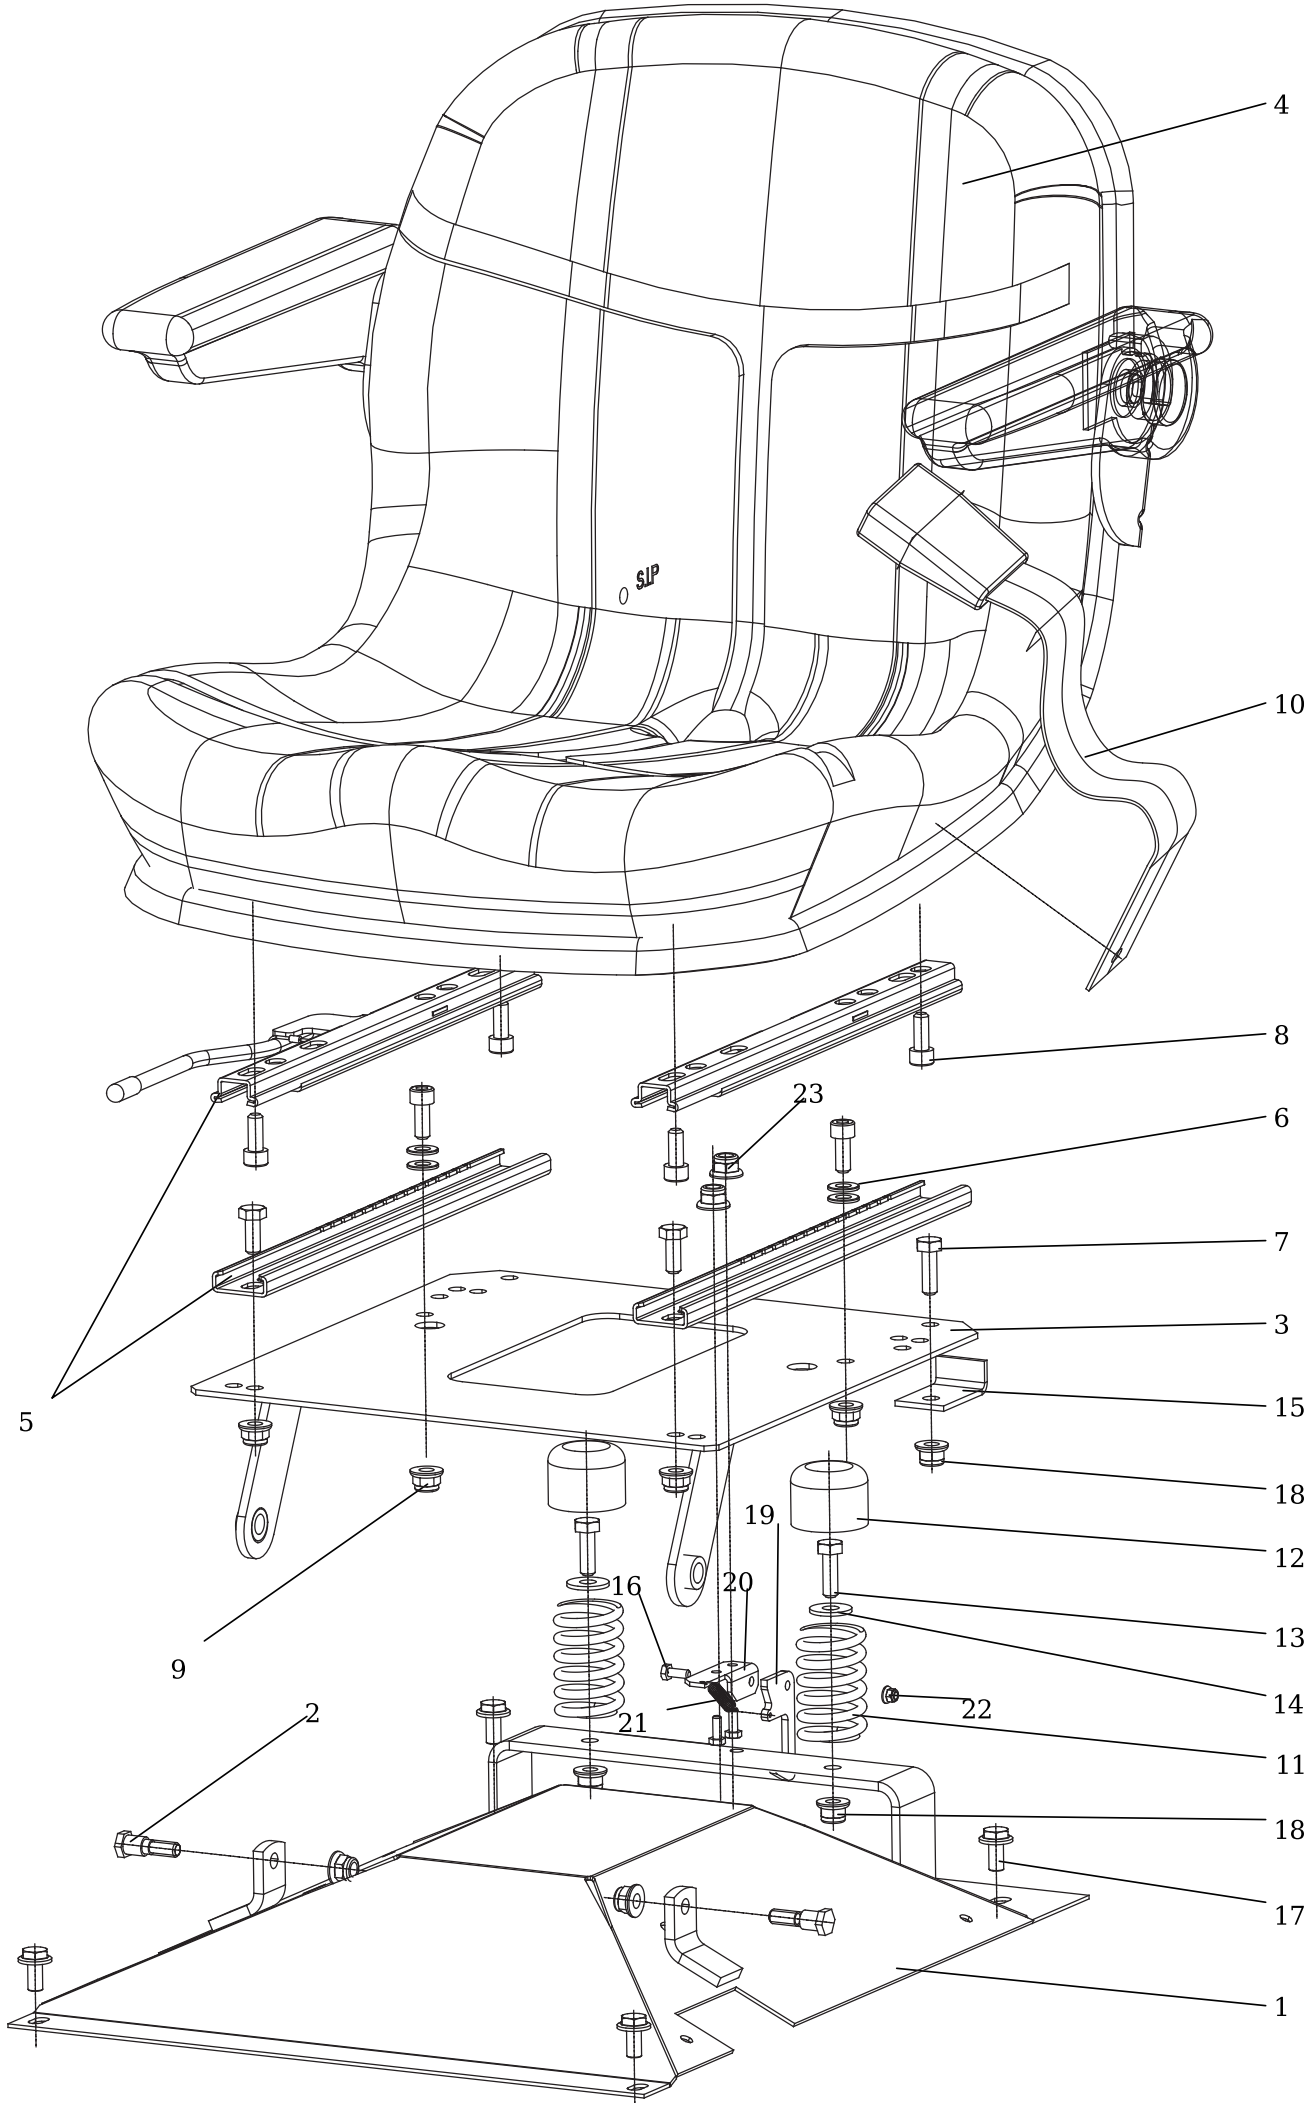

Sitz mit Armlehnen

Ersatzteilnummern

Pos.	Artikelnummer	Beschreibung	Anzahl
1	S532985478053	Abdeckung	1
2	S532090164623	Trägerschraube	2
3	S532918473333	Sitzträger	1
4	N532151217	Sitz COBO GT-75 E8096.039	1
5	N532150562	Schiebemechanismus COBO Sitz	1
6	N311210503	Scheibe 8.4	3
7	N309503518	Schraube M8x20	4
8	N309543506	Schraube M8x20	2
9	N532150290	Mutter M8 DIN 6926 8 verzinkt	6
10	N532150563	Sicherheitsgurt A 5073.019	1
11	N315231262	Feder 0-9746-503	2
12	N532150208	Abdeckung 38/A PVC schwarz	2
13	N309503512	Schraube M8x25	4
14	N311212517	Scheibe 9 verzinkt	2
15	S532013425963	Verstellanschlag	1
16	N309503508	Schraube M6x16	3
17	N309578520	Schraube M8x16 DIN 7500 D BN3326	5
18	N532150290	Mutter M8 DIN 6926 8 verzinkt	6
19	S532014302063	Sitzhaken	1
20	S532013402013	Fuß	1
21	N315231224	Feder TZ 080.088.0312 verzinkt	1
22	N311129513	Mutter M6	2
23	N311129525	Mutter M6 DIN 6926	1