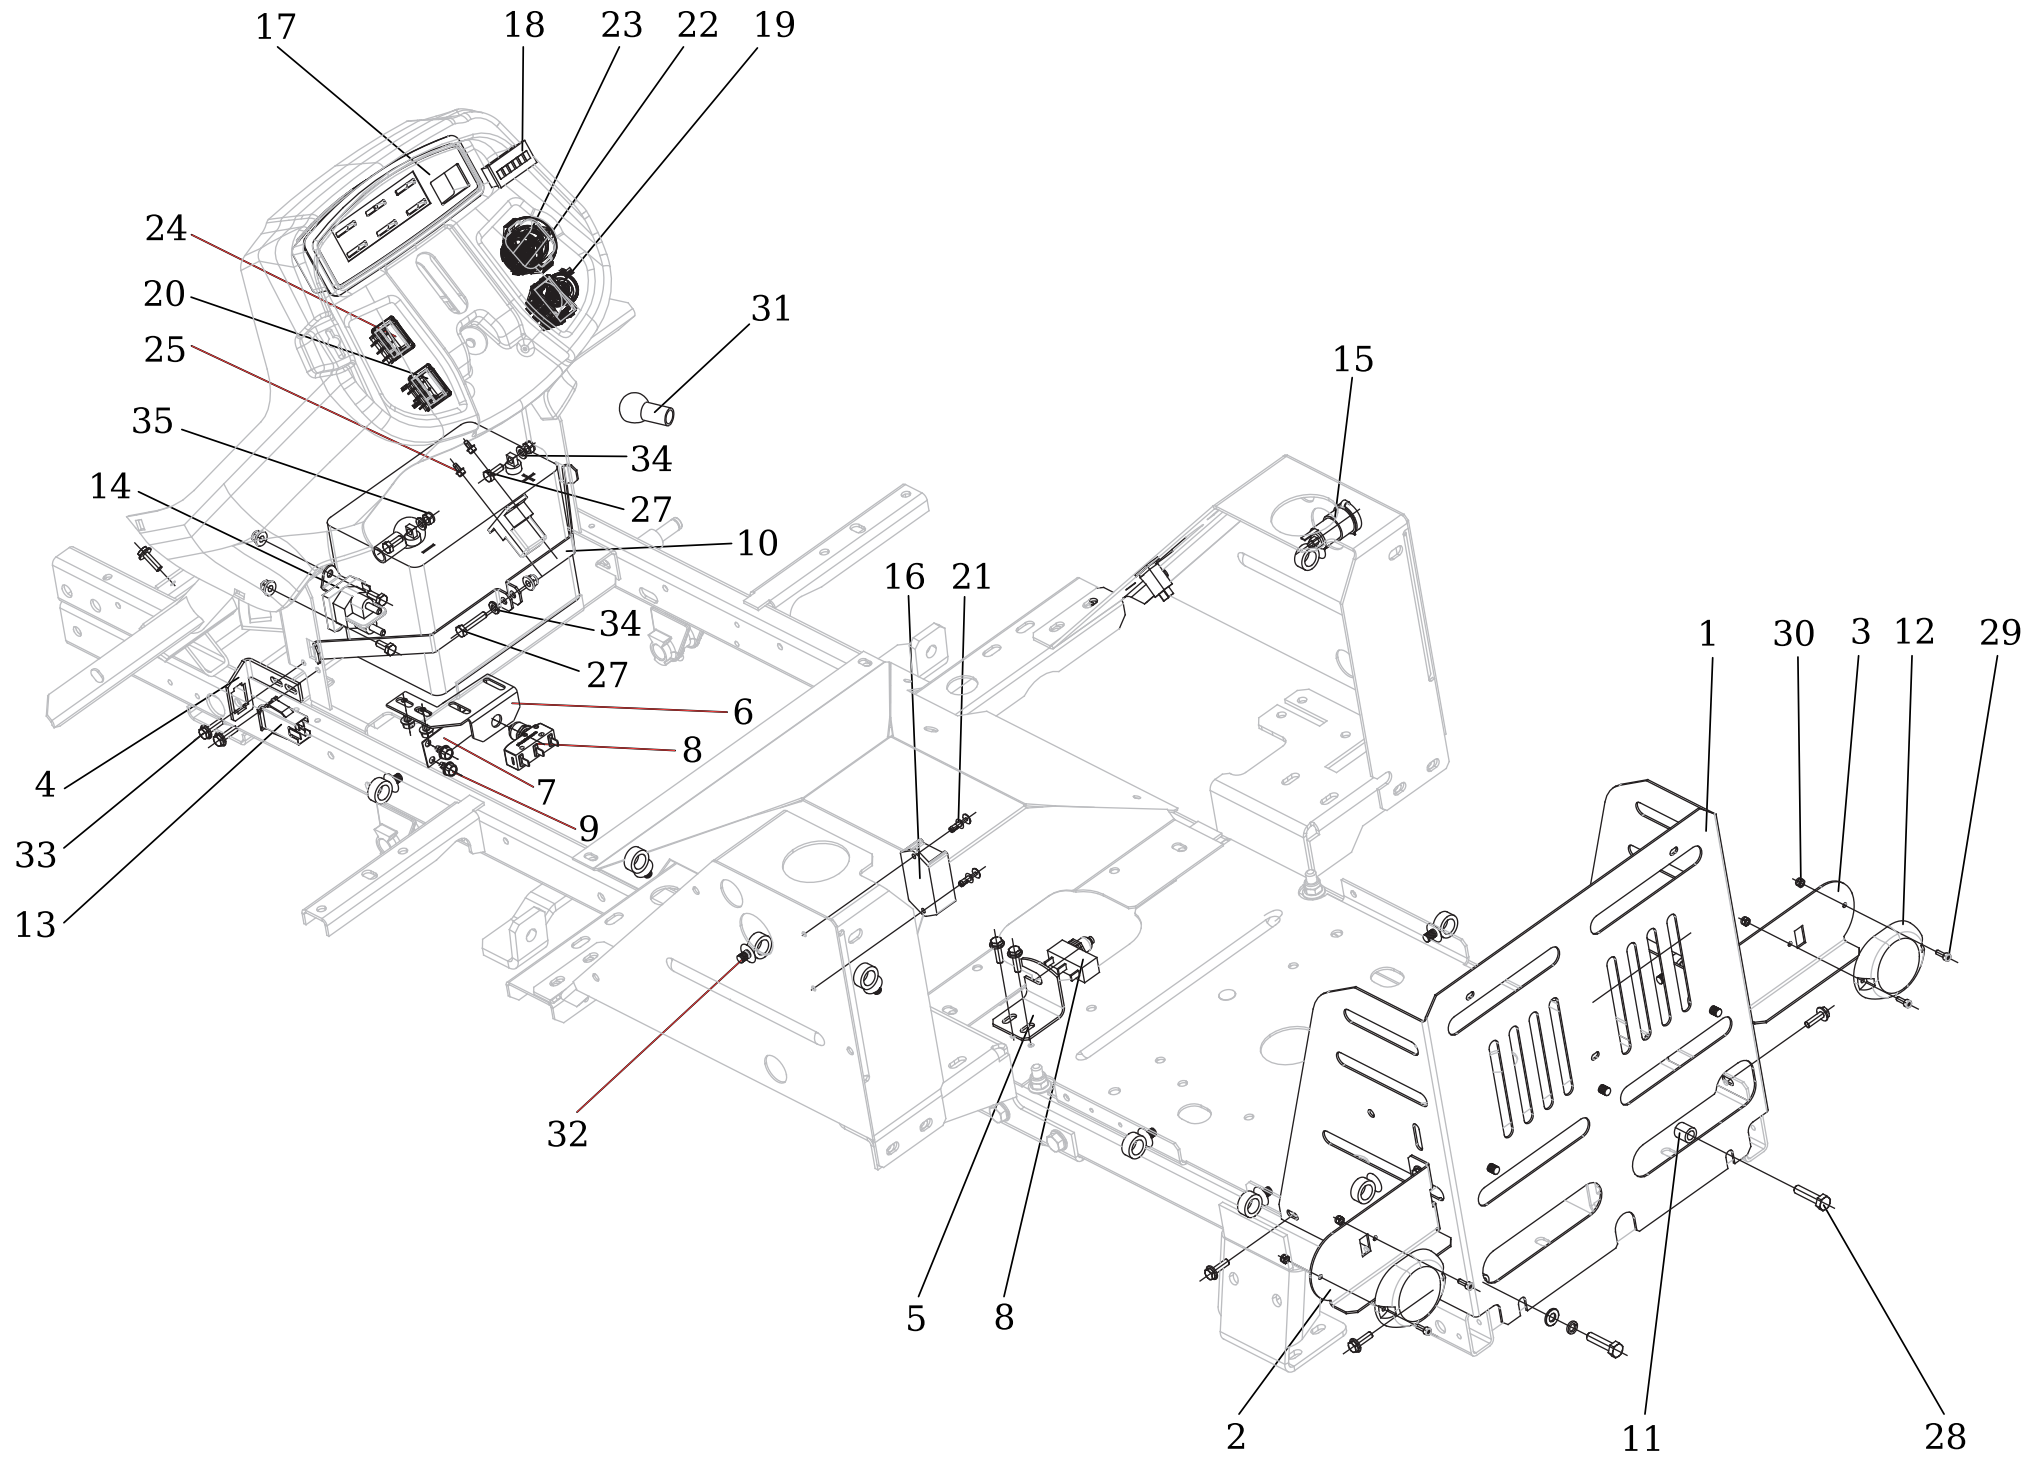

Elektrik

Ersatzteilnummern

Pos.	Artikelnummer	Beschreibung	Anzahl
1	S532085415933	Heckteil	1
2	S532013418163	Rücklichthalter links	1
3	S532013418173	Rücklichthalter rechts	1
4	S532113408563	Schalterhalter	1
5	S532113415873	Schalterhalter	1
6	S532014402193	Schalterhalter	1
7	S532097412093	Federblech	1
8	N345359004	Mikroschalter MKH 12 D 13-S1	2
9	N309578545	Schraube M6X10 DIN 7500 D	4
10	S532113408583	Batteriehalter	2
11	S532195203473	Distanzring	2
12	N341271178	Rücklicht FITT KS 004049	2
13	N532150994	Bremsschalter DELTA 6710-01B	1
14	N000532033	Startrelais 12V 94255	1
15	N345211059	12 Volt Steckdose 4800128	1
16	N443116002	Startmodul für PTO 5219-278-002	1
17	N443433009	Display KS004078	1
18	N443433003	Betriebsstundenzähler SEN DEC DIGITAL	1
19	N345329023	Schalter VDD2S001 9ZZCR 100	1
20	N345329017	Schalter Man-Auto	1
21	N532151116	Kunststoffniet 282702	0
22	N443861007	Zündschloss Delta 6900-47 P	1
23	N443900137	Schlüssel Delta 688P-001	1
24	N345329025	Schalter 1932.3413	1
25	N309578544	Schraube M5X12 DIN 7500D BN 3326	2
26	N309503508	Schraube M6x16	3
27	N309503563	Schraube M6x40	1
28	N309578518	Schraube M8X30 DIN 7500D BN 3326	2
29	N309543503	Schraube M4x12	4
30	N311129514	Mutter M4	1
31	N273125006	Batteriepolabdeckung 273 120 020 050	2
32	N532150211	Klammer WSHB 1-0-1	14
33	N309578517	Schraube M6x16 DIN 7500D BN3326	2
34	N311210502	Scheibe 6.4	1
35	N311129525	Mutter M6 DIN 6926	1