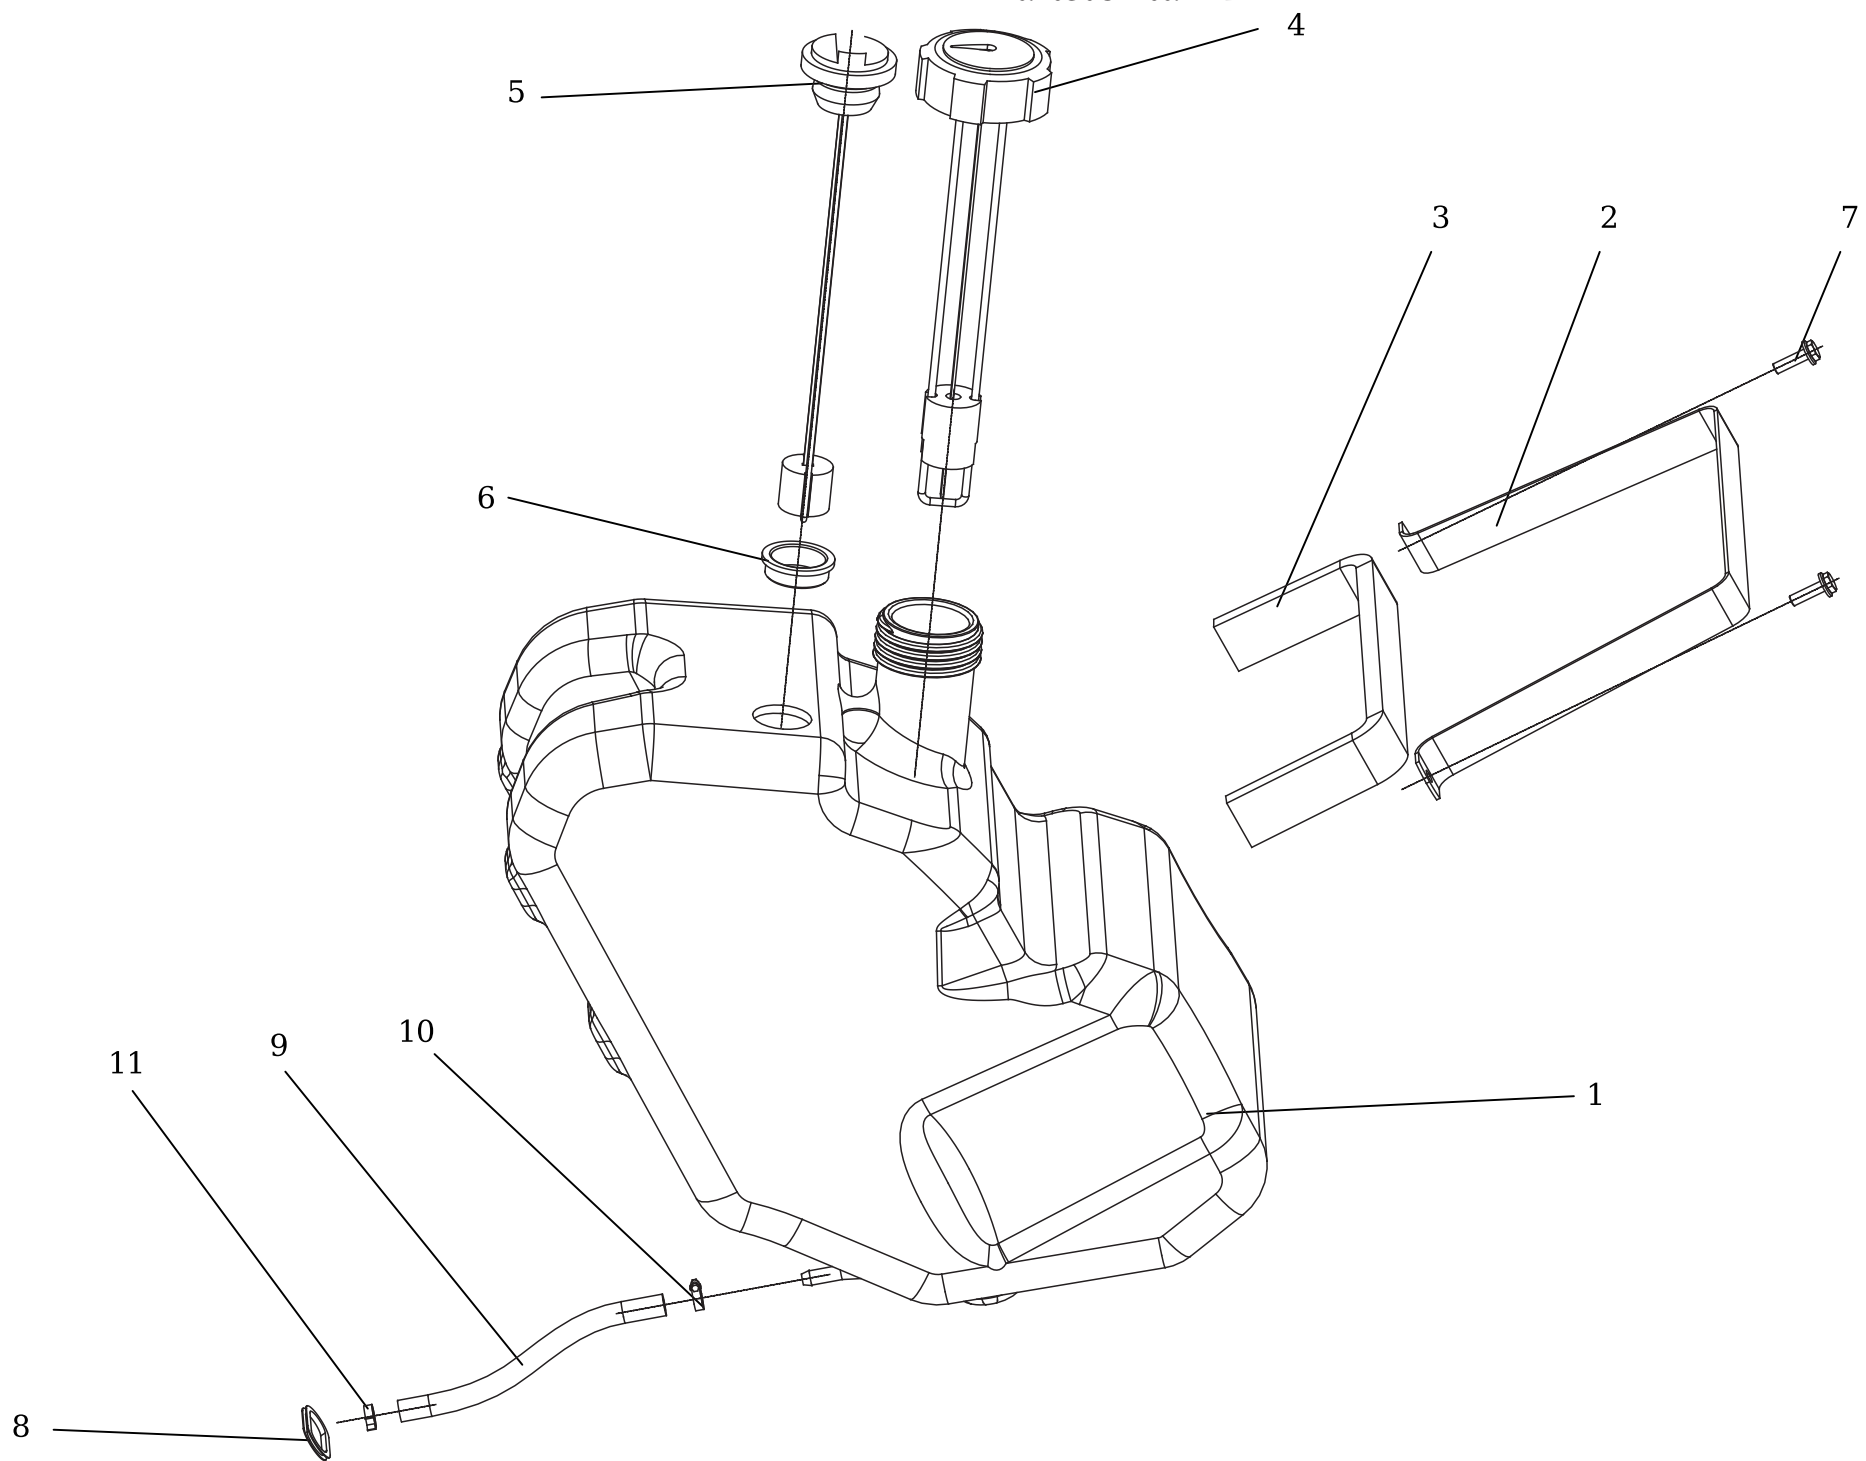

Kraftstofftank

Ersatzteilnummern

Pos.	Artikelnummer	Beschreibung	Anzahl
1	N232130022	Kraftstofftank 0-2766-221	1
2	S532013418183	Tankhalter	1
3	S532092304283	Gummischutz 400l	1
4	N532151284	Tankdeckel mit Anzeige L=10.5	1
5	N443422005	Reserve Sensor 100	1
6	N273192053	Gummidichtung	1
7	N309578538	Schraube M6x20 DIN 7500	0
8	N273121029	Gummtülle 22x4	1
9	S532199202523	Kraftstoffschlauch GC USA	1
10	N548241017	Schlauschelle 8-12 verzinkt	1
11	N000532058	Schlauschelle UM 5008	1