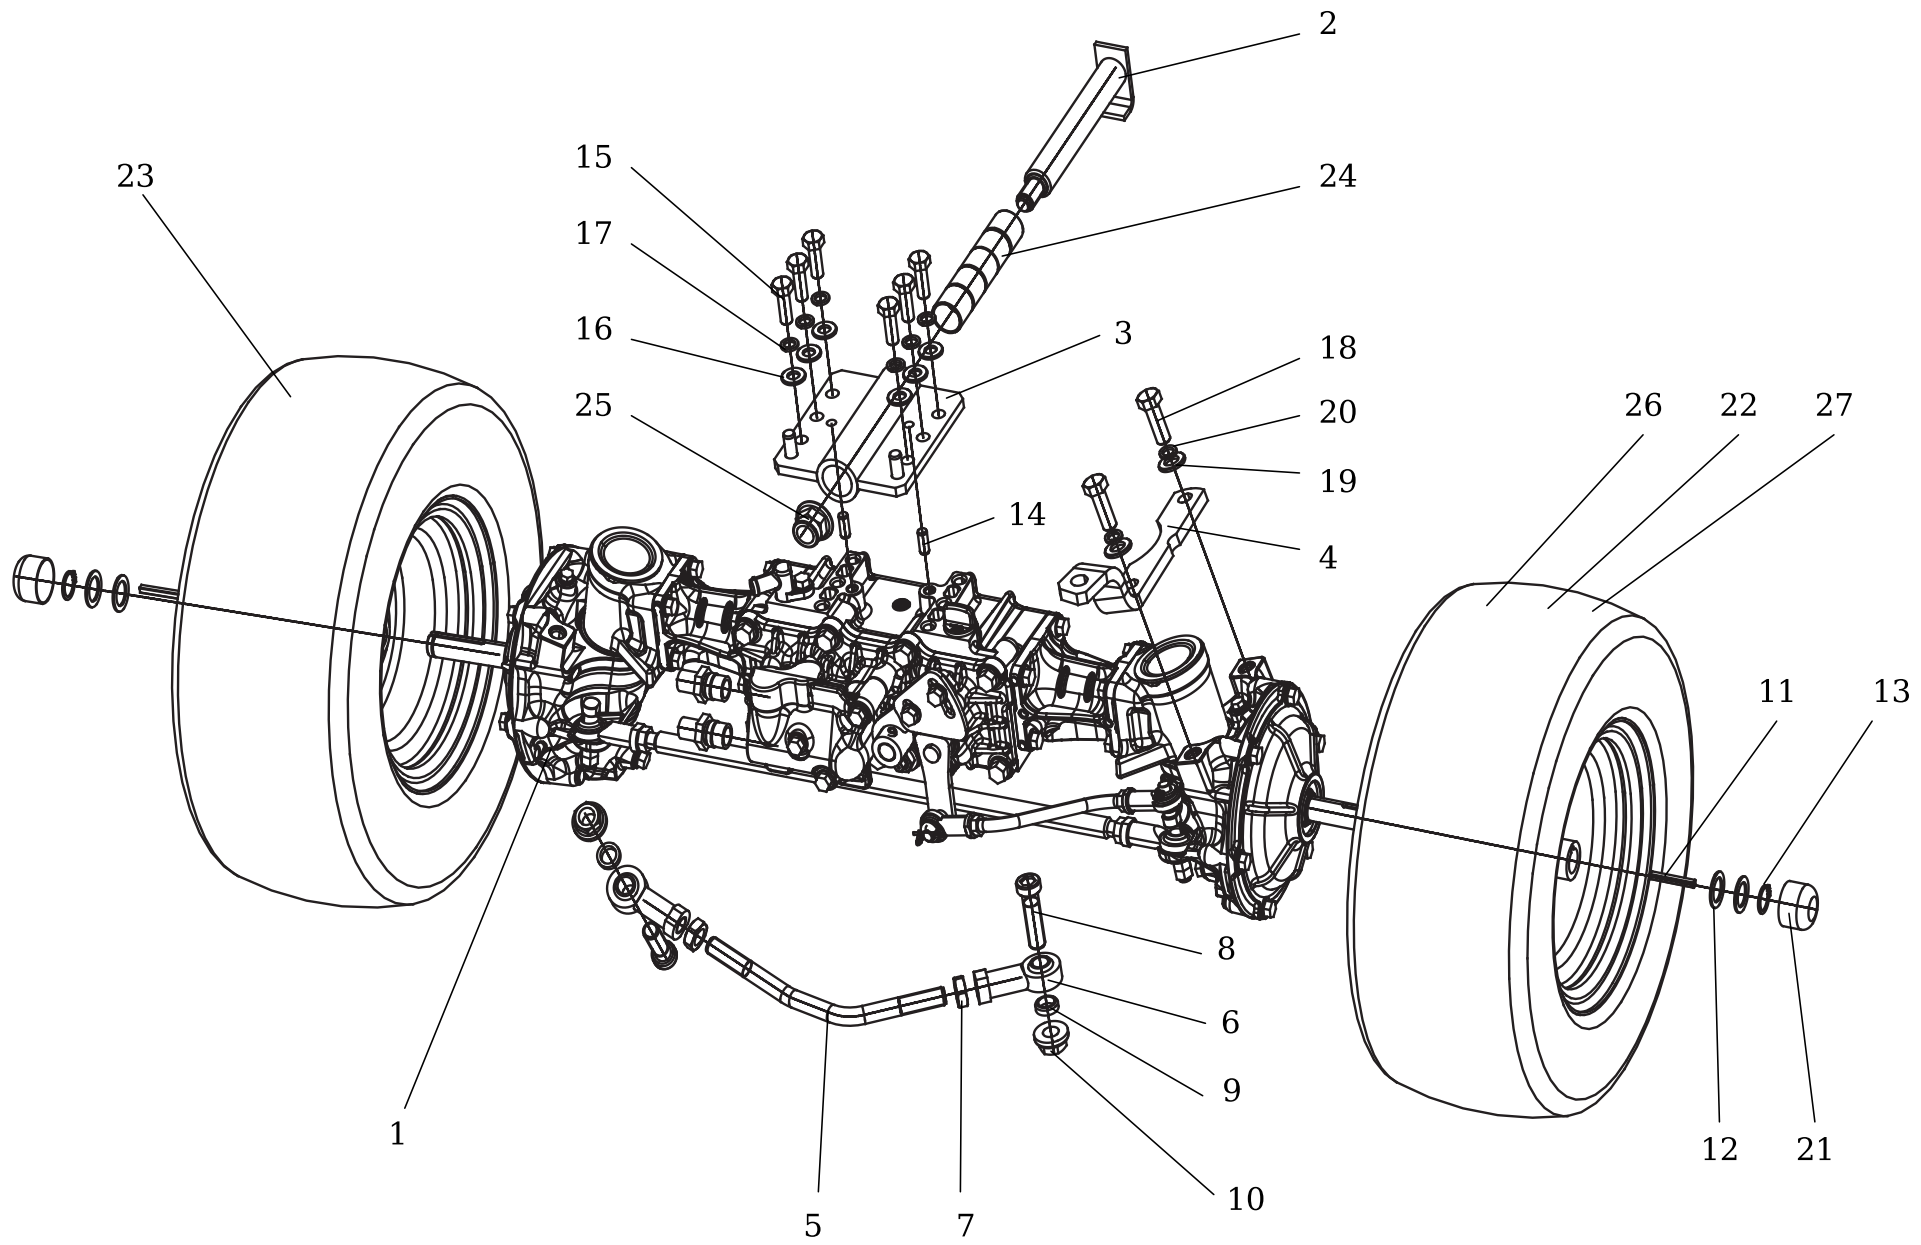

Vorderachse 4WD

Ersatzteilnummern

Pos.	Artikelnummer	Beschreibung	Anzahl
1	N532991057	Vorderachse KXH 10N	1
2	S532993122783	Bolzen Kpl.	1
3	S532916262253	Achshalter Kpl.	1
4	S532080422693	Lenkhebel	1
5	S532080102883	Spurstange	1
6	N442073031	Gelenkkopf PHS 14 R EX	2
7	N311120542	Mutter M14	2
8	S532190161013	Schraube	2
9	S532095209013	Distanzhülse	2
10	N311129529	Mutter M14 RIPP DIN 6923	2
11	S532092312233	Keil	2
12	S532092207583	Scheibe	4
13	N311732023	Sicherungsring E-75 3/4	2
14	N311515079	Stift 8x20 A	2
15	N309503571	Schraube M10x30 DIN 933-10.9	6
16	N311210504	Scheibe 10.5	10
17	N311214503	Federring 10	6
18	N309503572	Schraube M12x35 DIN 933-10.9	2
19	N311210505	Scheibe 13	2
20	N311214504	Federring 12	2
21	N532150753	Radkappe 32x25 Vinyl-Flex	2
21	N532940177	Vorderrad links 16x6.50-8 Trac Master	1
23	N532940178	Vorderrad rechts 16x6.50-8 Trac Master	1
24	N323721015	Lagerbuchse WSM-2528-25W300	5
25	N311129527	Mutter M16 DIN 6926	1
26	N274161016	Reifen 16x6.5-8 Cross 4x4	2
27	N325111015	Felge 5.50x8 vorn Cross 4x4	2