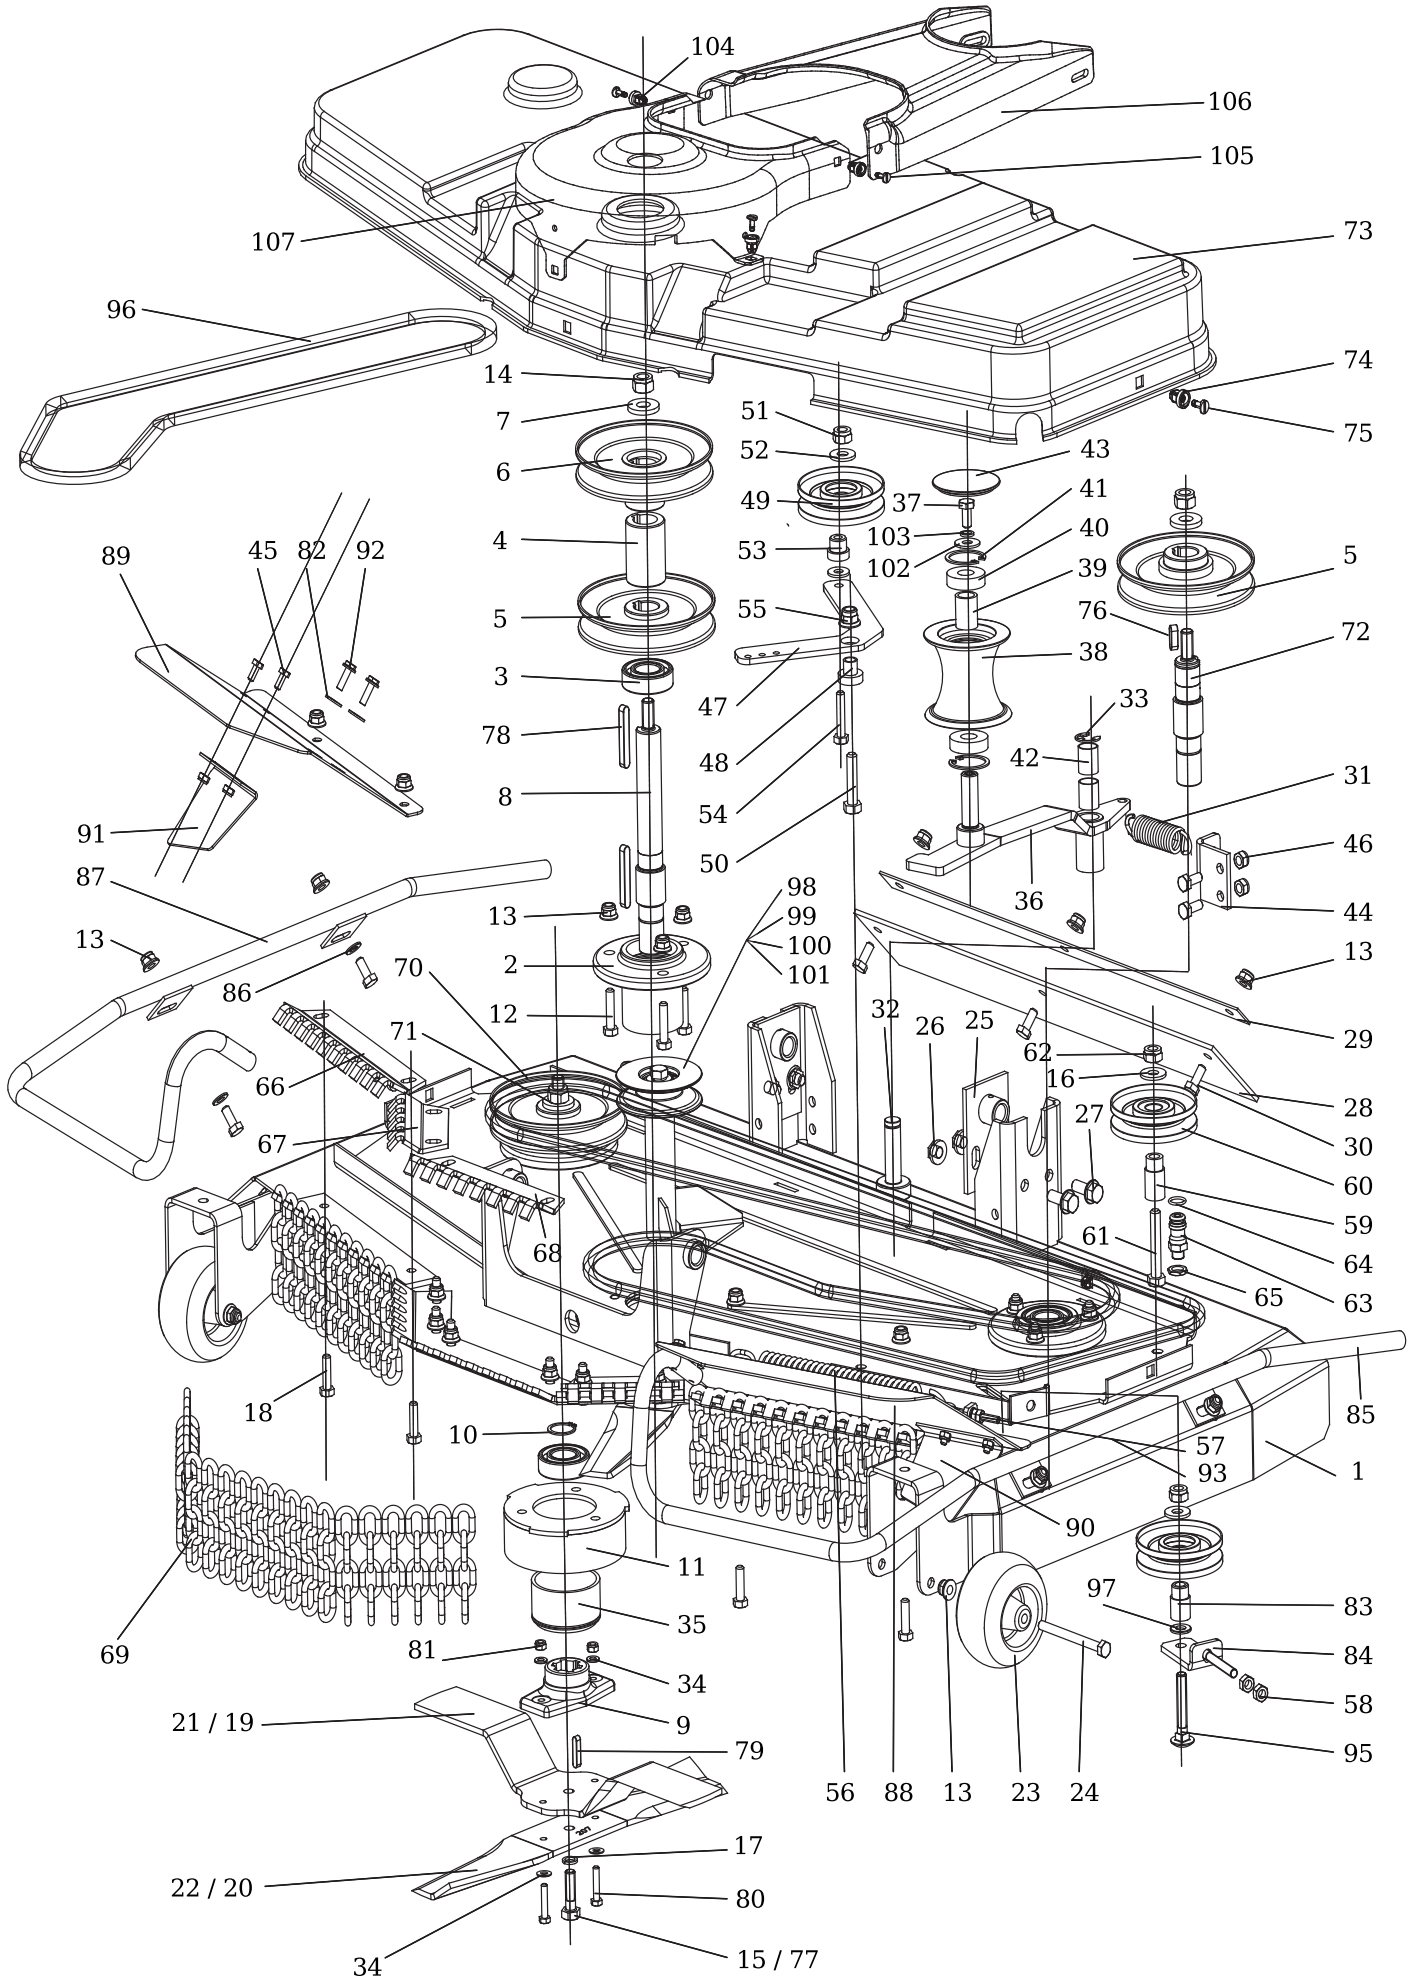

Mähdeck 110cm

Ersatzteilnummern

Pos.	Artikelnummer	Beschreibung	Anzahl
1	S532950472323	Mähgehäuse 110 GC	1
2	S532038523903	Messerspindel	3
3	N324162099	Lager 6205 2 RS C 66IB	6
4	S532094207933	Buchse	1
5	N532151200	Riemenscheibe 9-3371-318	3
6	N532150273	Riemenscheibe Kpl. 9-3325-242	1
7	S532092207273	Unterlegscheibe	3
8	S532038128353	Messerwelle rechts	1
9	S532098212013	Messeraufnahme Ø 8	3
10	N311733014	Sicherungsring 25	3
11	S532938522443	Abdeckung für Messeraufnahme	3
12	N309503543	Schraube M8x35	4
13	N532150290	Mutter M8 DIN 6926 8 verzinkt	6
14	N311129505	Mutter M12	3
15	N309599017	Schraube 0-9011-287 M10	2
16	N311212521	Unterlegscheibe 11 verzinkt	3
17	N311219523	Zahnscheibe 10 Ripp Lock	3
18	N309503515	Schraube M8x30	1
19	S532050422063	Messer rechts Ø 8 4-Fach gebogen	2
20	S532050422073	Messer rechts Ø 8 gerade	2
21	S532050422053	Messer links Ø 8 4-Fach gebogen	1
22	S532050422093	Messer links Ø 8 gerade	1
23	N532940128	Tastrolle PR. 100-8.2	2
24	N309501567	Schraube M8X90	2
25	S532914302463	Hinterer Mähdeckhalter	2
26	N311129522	Mutter M10 RIPP KL 10 BN 2798	4
27	N309578529	Schraube M10X25KL100 RIPP V. DAC	4
28	N273192044	Gummiblende 0-8530-621	1
29	S532085306223	Verstärkung	1
30	N309503518	Schraube M8x20	4
31	N315231234	Feder 0-9746-490	1
32	N309599025	Schraube 0-9016-454	1
33	N311732009	Sicherungsring 12	1
34	N311210503	Scheibe 8.4	3
35	S532938522453	Abdeckung für Messeraufnahme	3
36	S532913413313	Spannrollenhalter	1
37	N309503518	Schraube M8x20	4
38	S532033232413	Spannrolle	1
39	S532195203803	Distanzhülse	1
40	N324162097	Lager 6202 VV C3 {NSK}	2
41	N311733075	Sicherungsring 35	2
42	N323721006	Buchse 1625 KU	2
43	N532151332	Abdeckung für Spannrolle GPN 910/0715	2
44	S532113408433	Aufnahme für Spannfeder	1
45	N309578517	Schraube M6x16 DIN 7500D BN3326	2
46	N311129501	Mutter M8	7