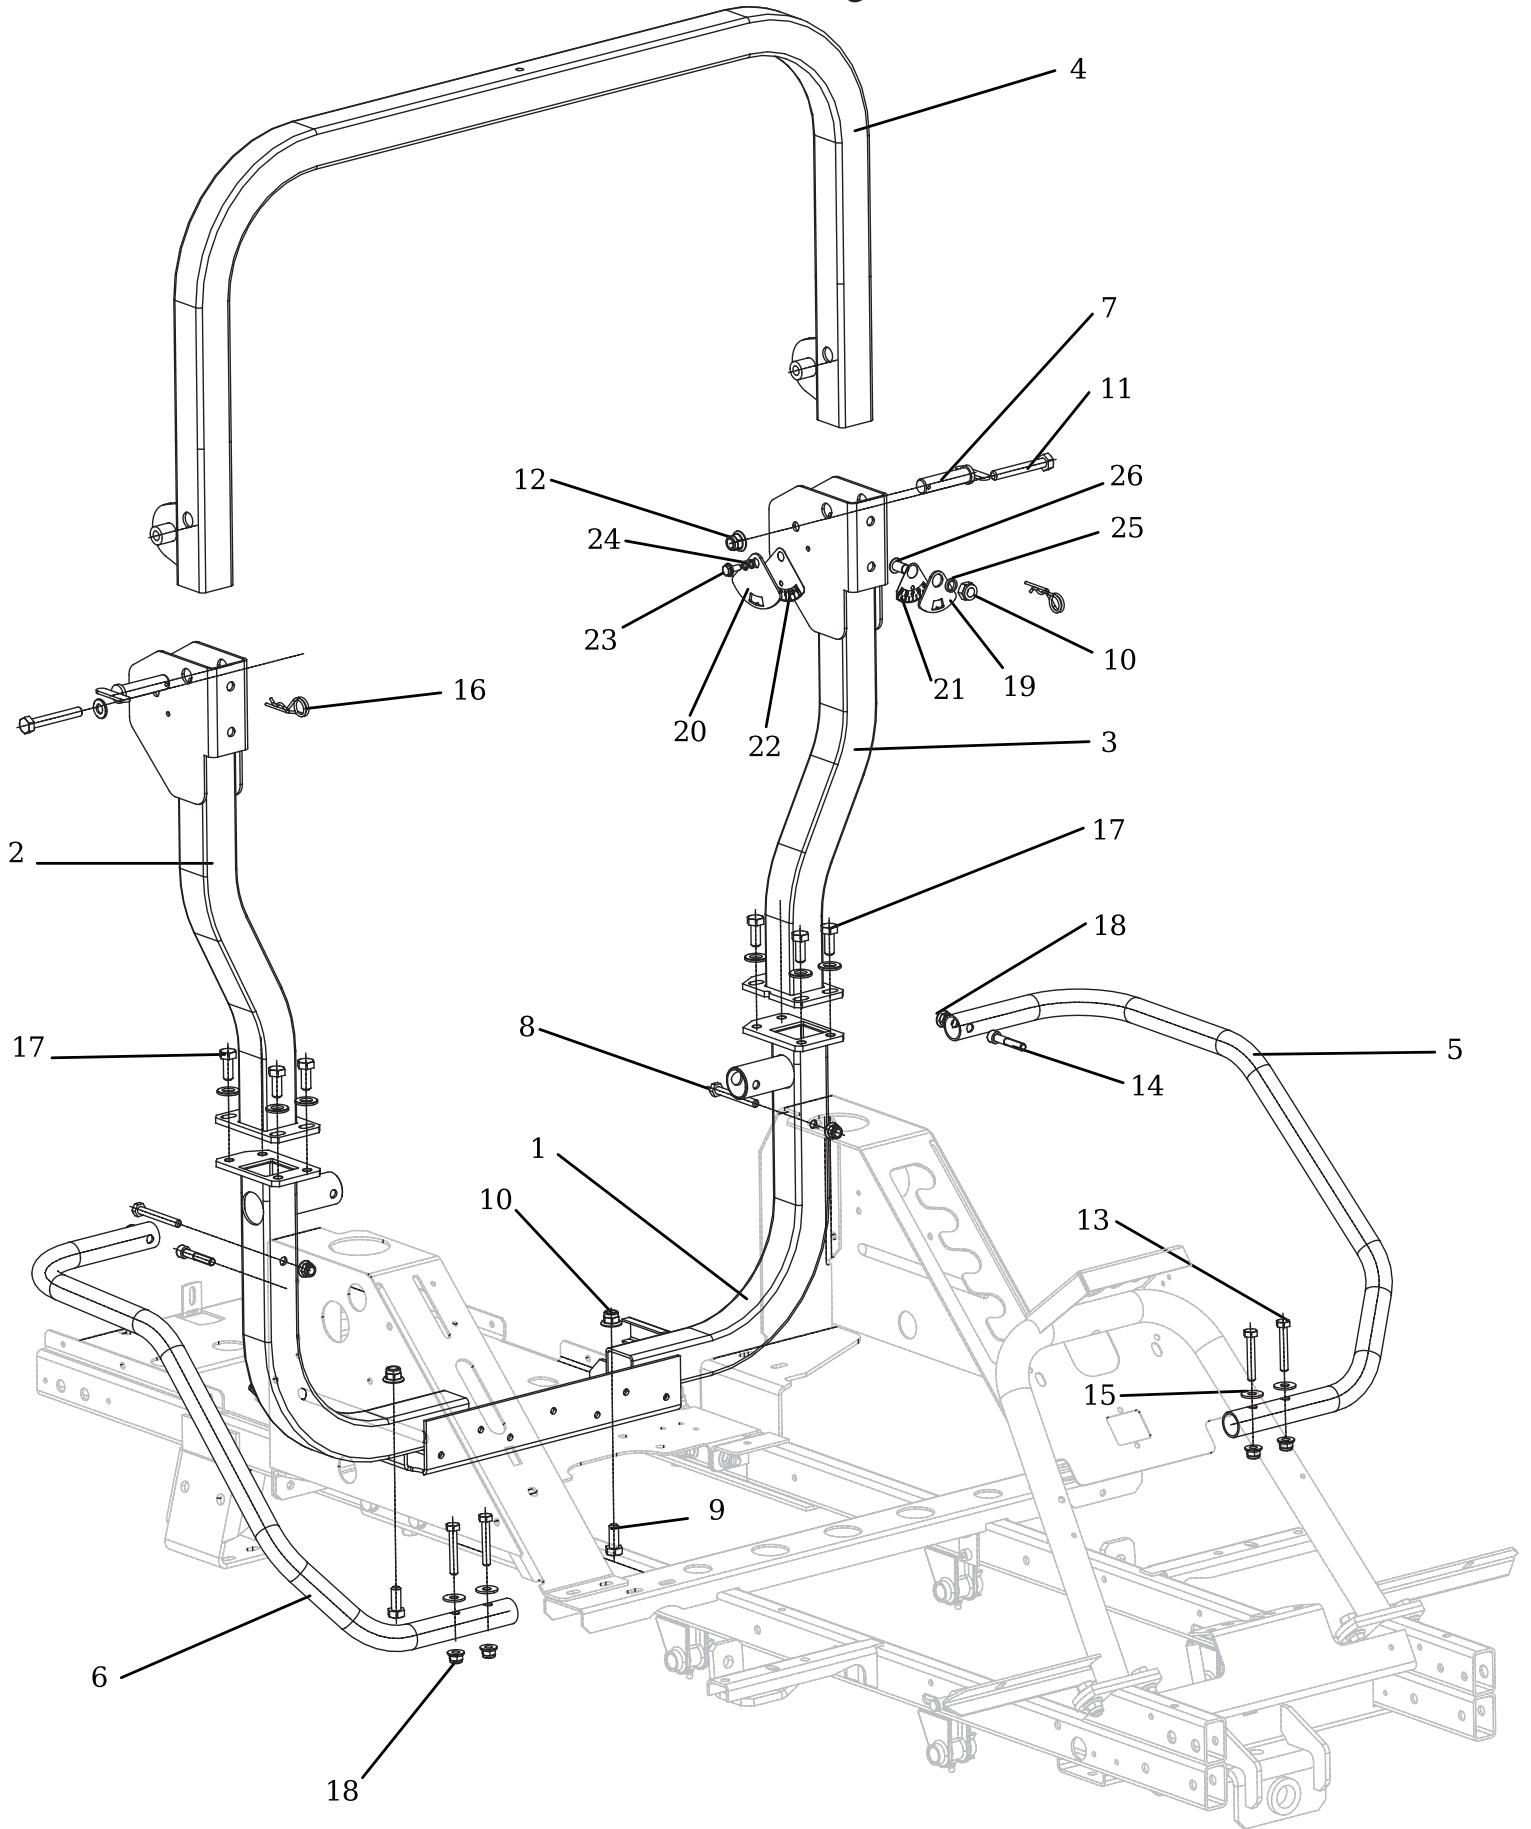

Überrollbügel

Ersatzteilnummern

Pos.	Artikelnummer	Beschreibung	Anzahl
1	S532985423933	Überrollrahmen Basis	1
2	S532985423913	Überrollrahmen rechts	1
3	S532985423903	Überrollrahmen links	1
4	S532985423943	Faltrahmen	1
5	S532013425913	Griff links GC	1
6	S532013425923	Griff rechts GC	1
7	S532993463303	Bolzen komplett	2
8	N309503568	Schraube M8x65	2
9	N309503502	Schraube M10x25	2
10	N311129523	Mutter M10 DIN 6926 verzinkt	12
11	N309503576	Schraube M10x70	2
12	N311129502	Mutter M10	0
13	N309503533	Schraube M8x50	4
14	N309543011	Schraube M8x45 8.8 A2L ISO 4762	2
15	N311212517	Scheibe 9 verzinkt	2
16	N315238005	Federstecker 0-9245-233	2
17	N309578529	Schraube M10X25KL100 RIPP V. DAC	4
18	N532150290	Mutter M8 DIN 6926 8 verzinkt	6
19	S532086304103	Neigungsmesser Längs	1
20	S532086304113	Neigungsmesser quer	1
21	N283293016	Aufkleber 0-8730-294 Längs	1
22	N283293017	Aufkleber 0-8730-295 quer	1
23	N309578517	Schraube M6x16 DIN 7500D BN3326	2
24	N311214501	Scheibe 6	2
25	S532095209023	Abstandshalter	1
26	N309578541	Schraube M10X16 BN1206 10.9	1