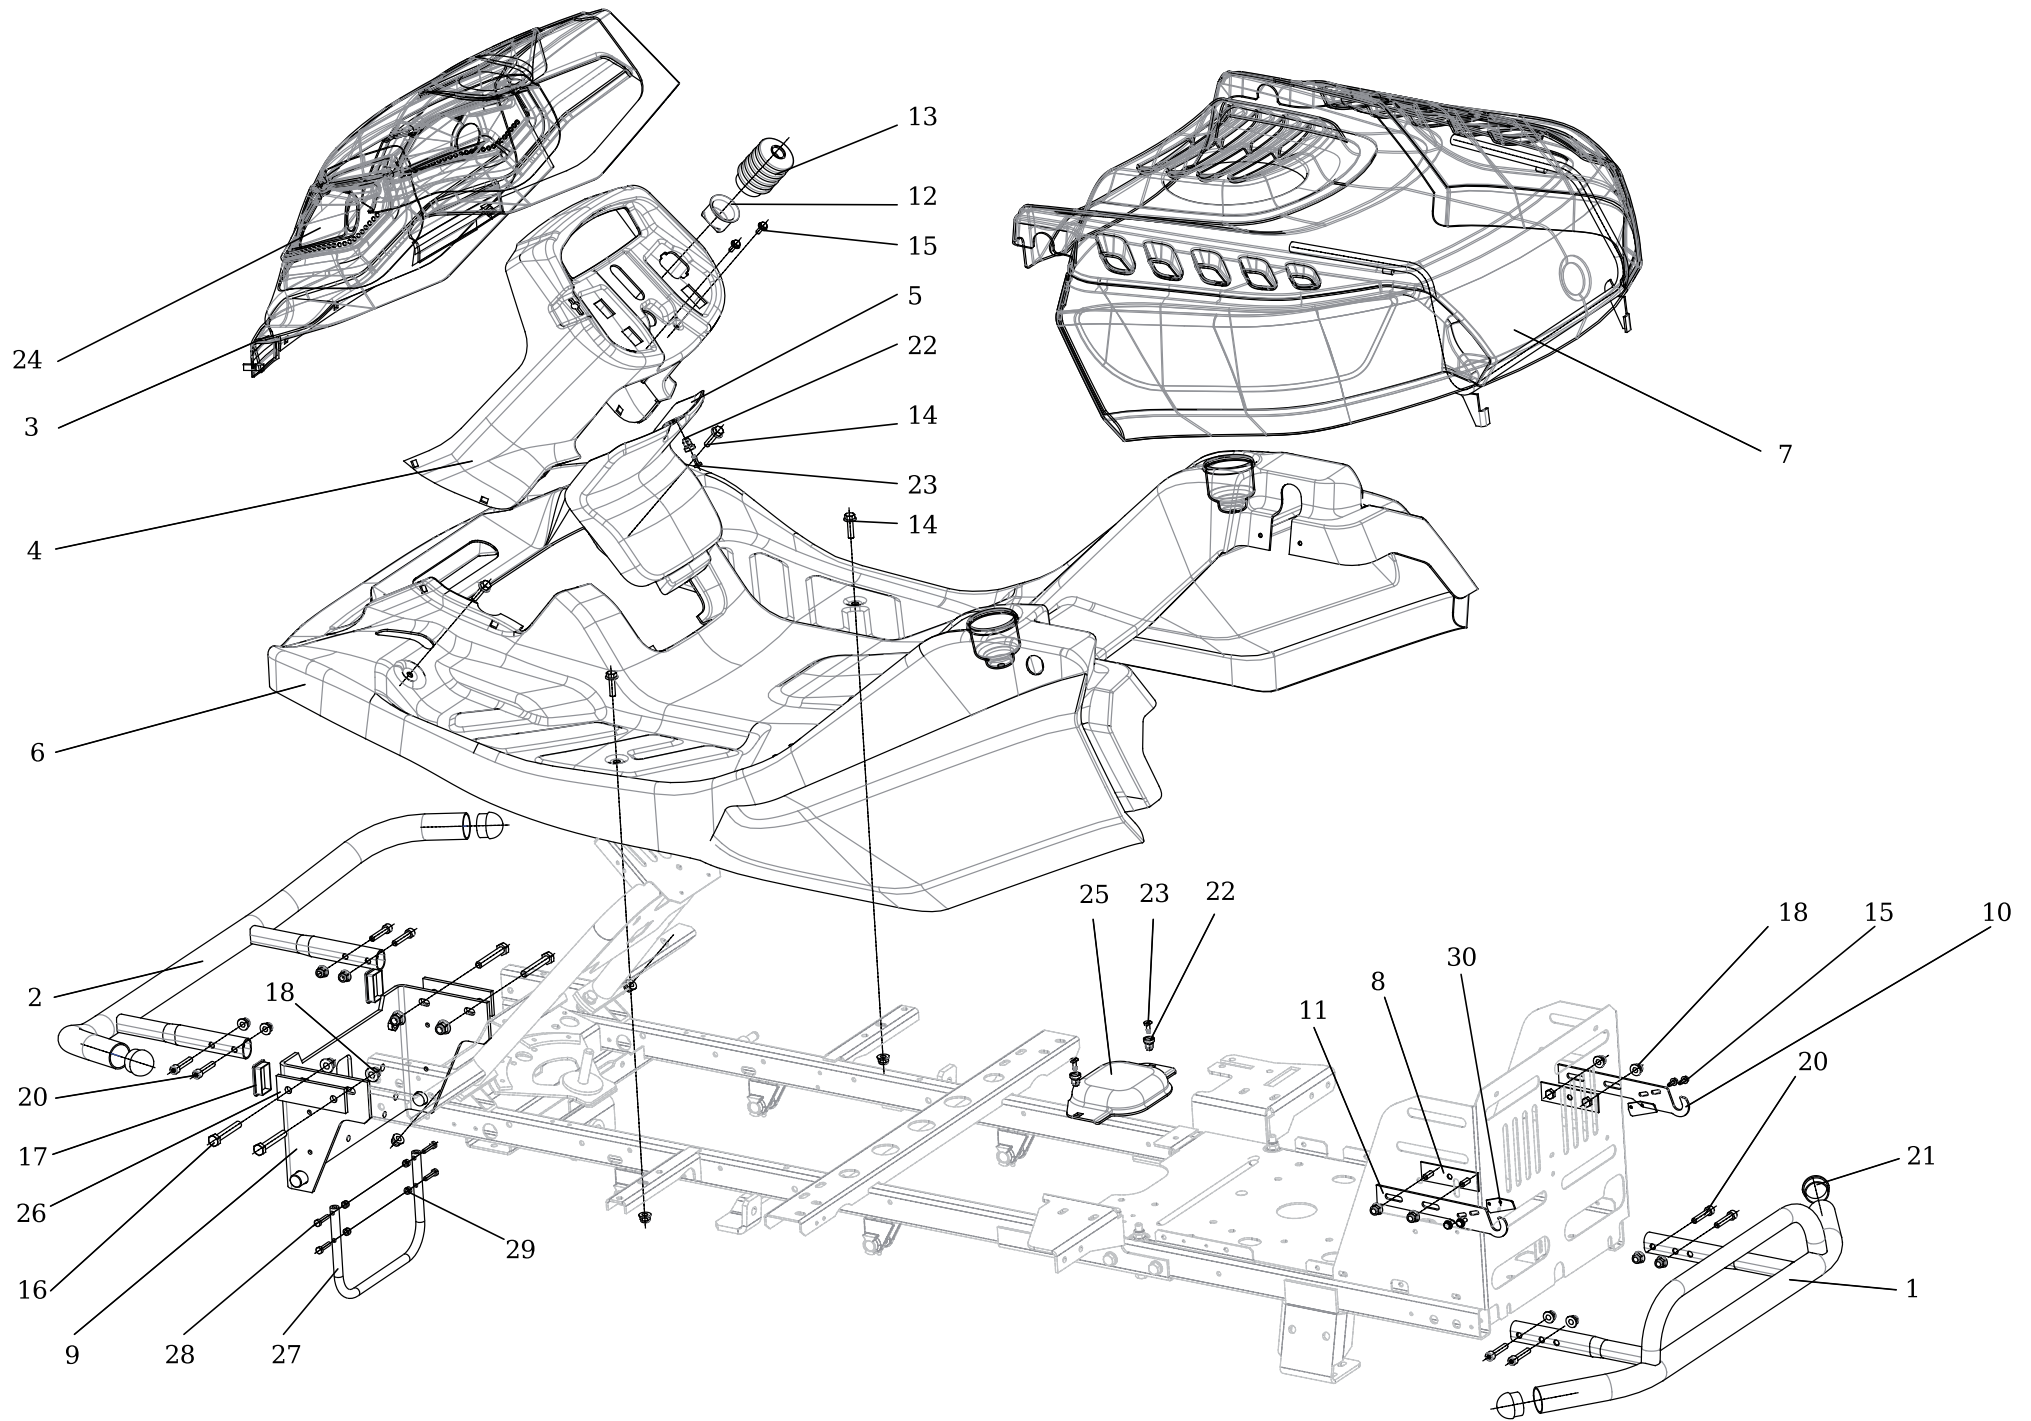

Verkleidung

Ersatzteilnummern

Pos.	Artikelnummer	Beschreibung	Anzahl
1	S532918462343	Hinterer Stoßfänger	1
2	S532918462353	Vorderer Stoßfänger	1
3	N532151287	Fronthaube 9-1849-406	1
4	N532151476	Bedienkonsole 0-8048-271	1
5	N532151289	Batterieabdeckung 0-1847-461	1
6	N532151290	Verkleidung & Trittbrett 9-1847-341	1
7	N532151291	Motorabdeckung Kpl.	1
8	S532914302473	Klammer	0
9	S532985412753	Vorderrahmen	1
10	S532013418193	Halter, Haubenrahmen, rechts	1
11	S532013418193	Halter, Haubenrahmen, links	1
12	N532151286	Staubkappe 0-1847-460	1
13	S532096263753	Lenkradabdeckung	1
14	N309578012	Schraube M8x30 DIN 6921 8.8 verzinkt	4
15	N309578517	Schraube M6x16 DIN 7500D BN3326	2
16	N309501519	Schraube M10x55	4
17	N321841090	Blindeckel 50X30X3 schwarz	2
18	N311129523	Mutter M10 DIN 6926 verzinkt	12
19	N532150290	Mutter M8 DIN 6926 8 verzinkt	6
20	N309543501	Schraube M8x40	8
21	N321841087	gewölbter Stopfen 40mm	4
22	N532150903	Sitz für Schnellverschluss D7-201-802-010	5
23	N532150904	Schnellverschluss D7-201-711-010	5
24	N532151328	Scheinwerferglas	1
25	N532151324	Riemenscheibenabdeckung 0-8540-653	1
26	S532014309293	Scheibe	1
27	S532015402013	Schutzrahmen	1
28	N309503543	Schraube M8x35	4
29	N311129501	Mutter M8	7
30	S532013409163	Anschlag	2