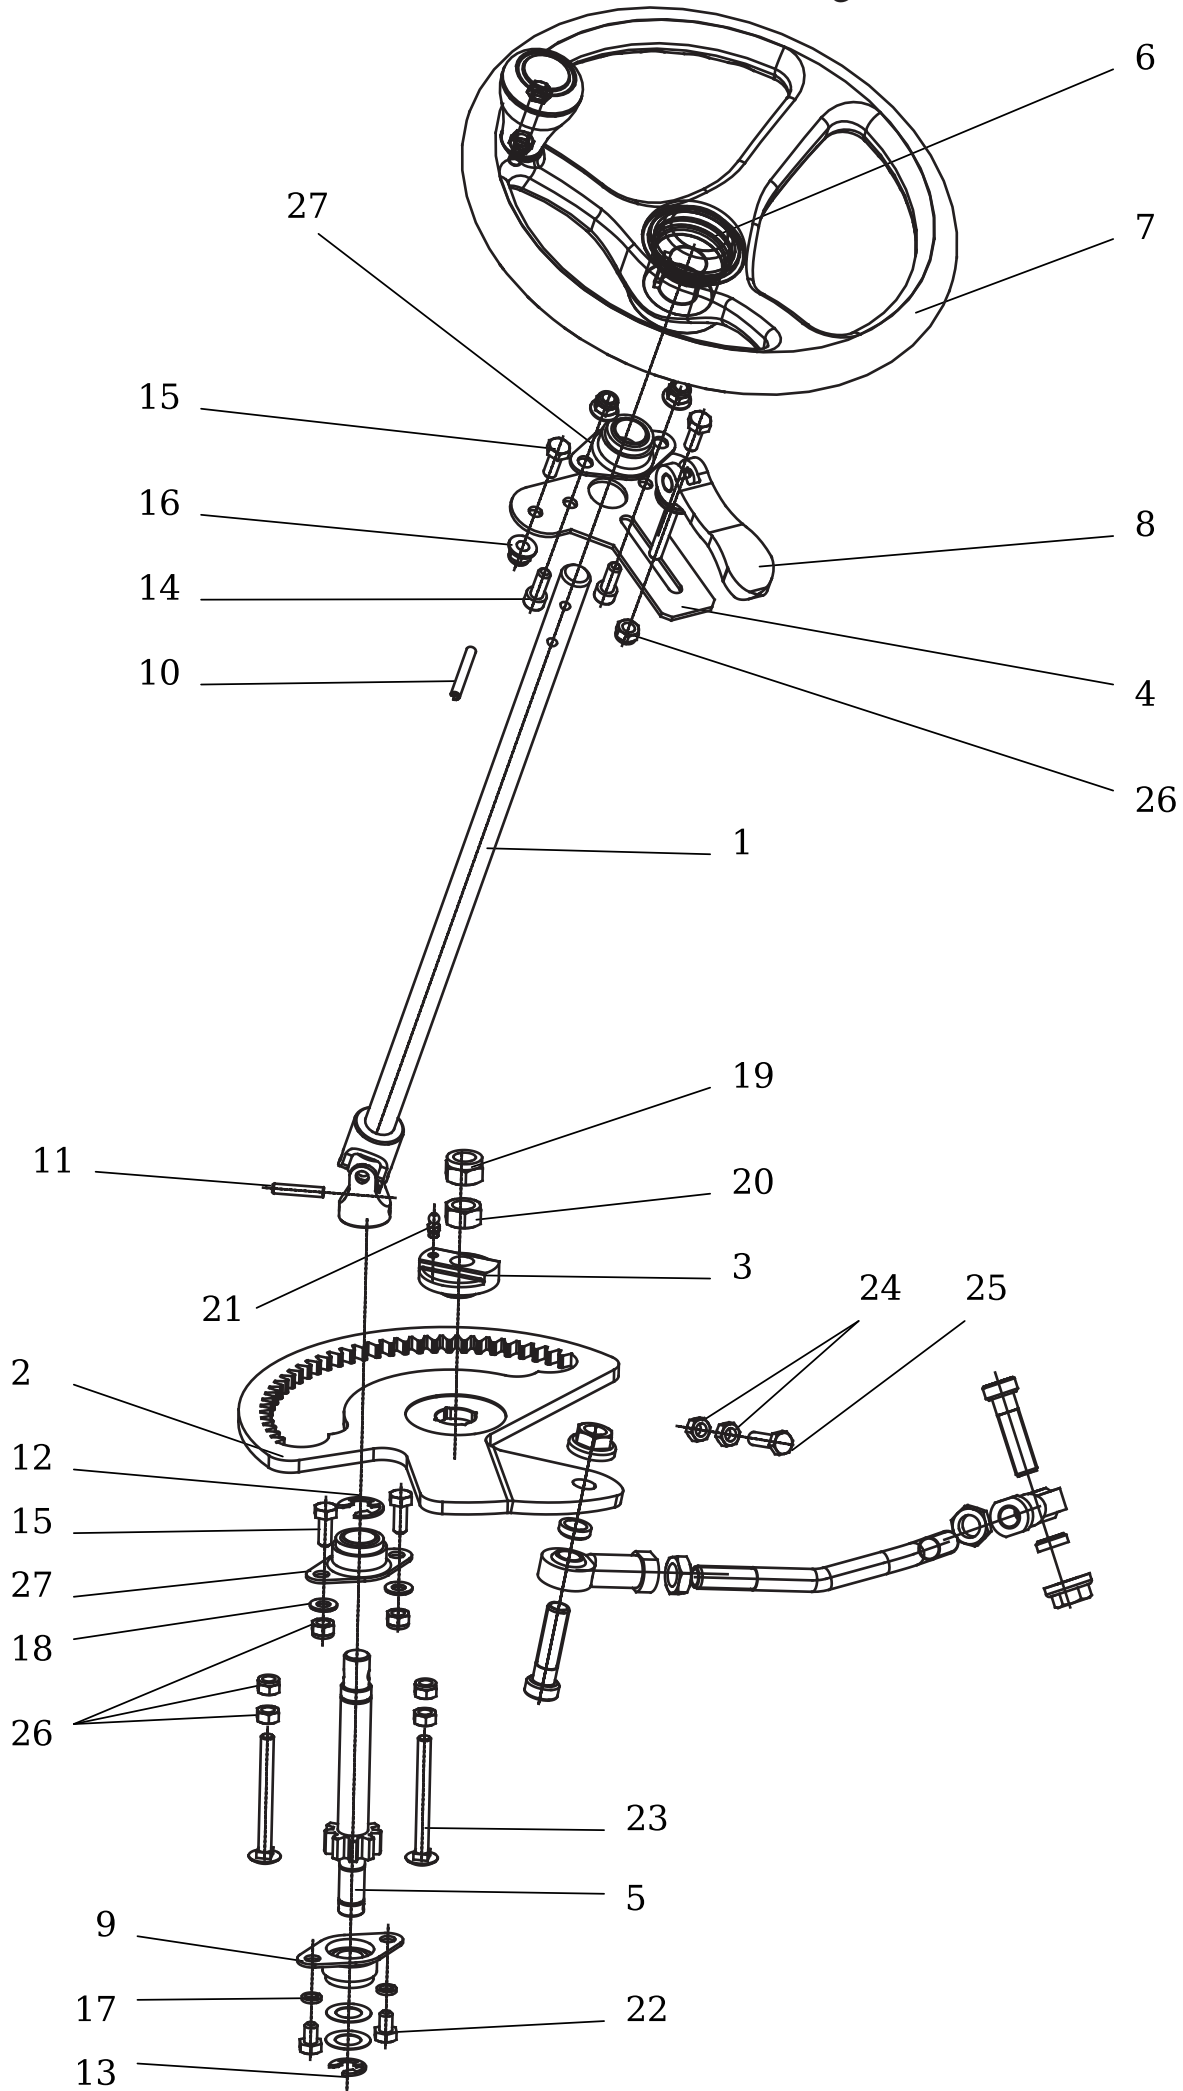

Lenkung

Ersatzteilnummern

Pos.	Artikelnummer	Beschreibung	Anzahl
1	S532930702173	Lenkwelle Kpl.	1
2	S532033322443	Zahnsegment	1
3	S532080272053	Exzenter	1
4	S532013425953	Lenkwellenabstützung	1
5	S532930252203	Zahnrad Kpl.	1
6	N532151106	Abdeckung COBO 0047	1
7	N443821008	Lenkrad COBO PP031	1
8	N532151102	Schnellverschluss 0432-201108x50	1
9	N324196023	Kugellager FJW 10	1
10	N315238031	Holspannstift 6x45	1
11	N315238011	Hohlspannstift 6x32	1
12	N311732008	Sicherungsring 15	1
13	N311732009	Sicherungsring 12	1
14	N309543506	Schraube M8x20	2
15	N309503518	Schraube M8x20	4
16	N532150290	Mutter M8 DIN 6926 8 verzinkt	6
17	N311214502	Scheibe 8	1
18	N311219525	Scheibe 16x28x0,5 DIN 988	3
19	N311129528	Mutter M14	1
20	N311150513	Mutter M14	1
21	N425111004	Schmiernippel MK 6x1	1
22	N309203521	Schraube M8x12	1
23	N309019534	Schraube M8x80 DIN 603	2
24	N311150503	Mutter M8	4
25	N309503515	Schraube M8x30	1
26	N311129501	Mutter M8	7
27	N000324001	Lager FLW 12	2