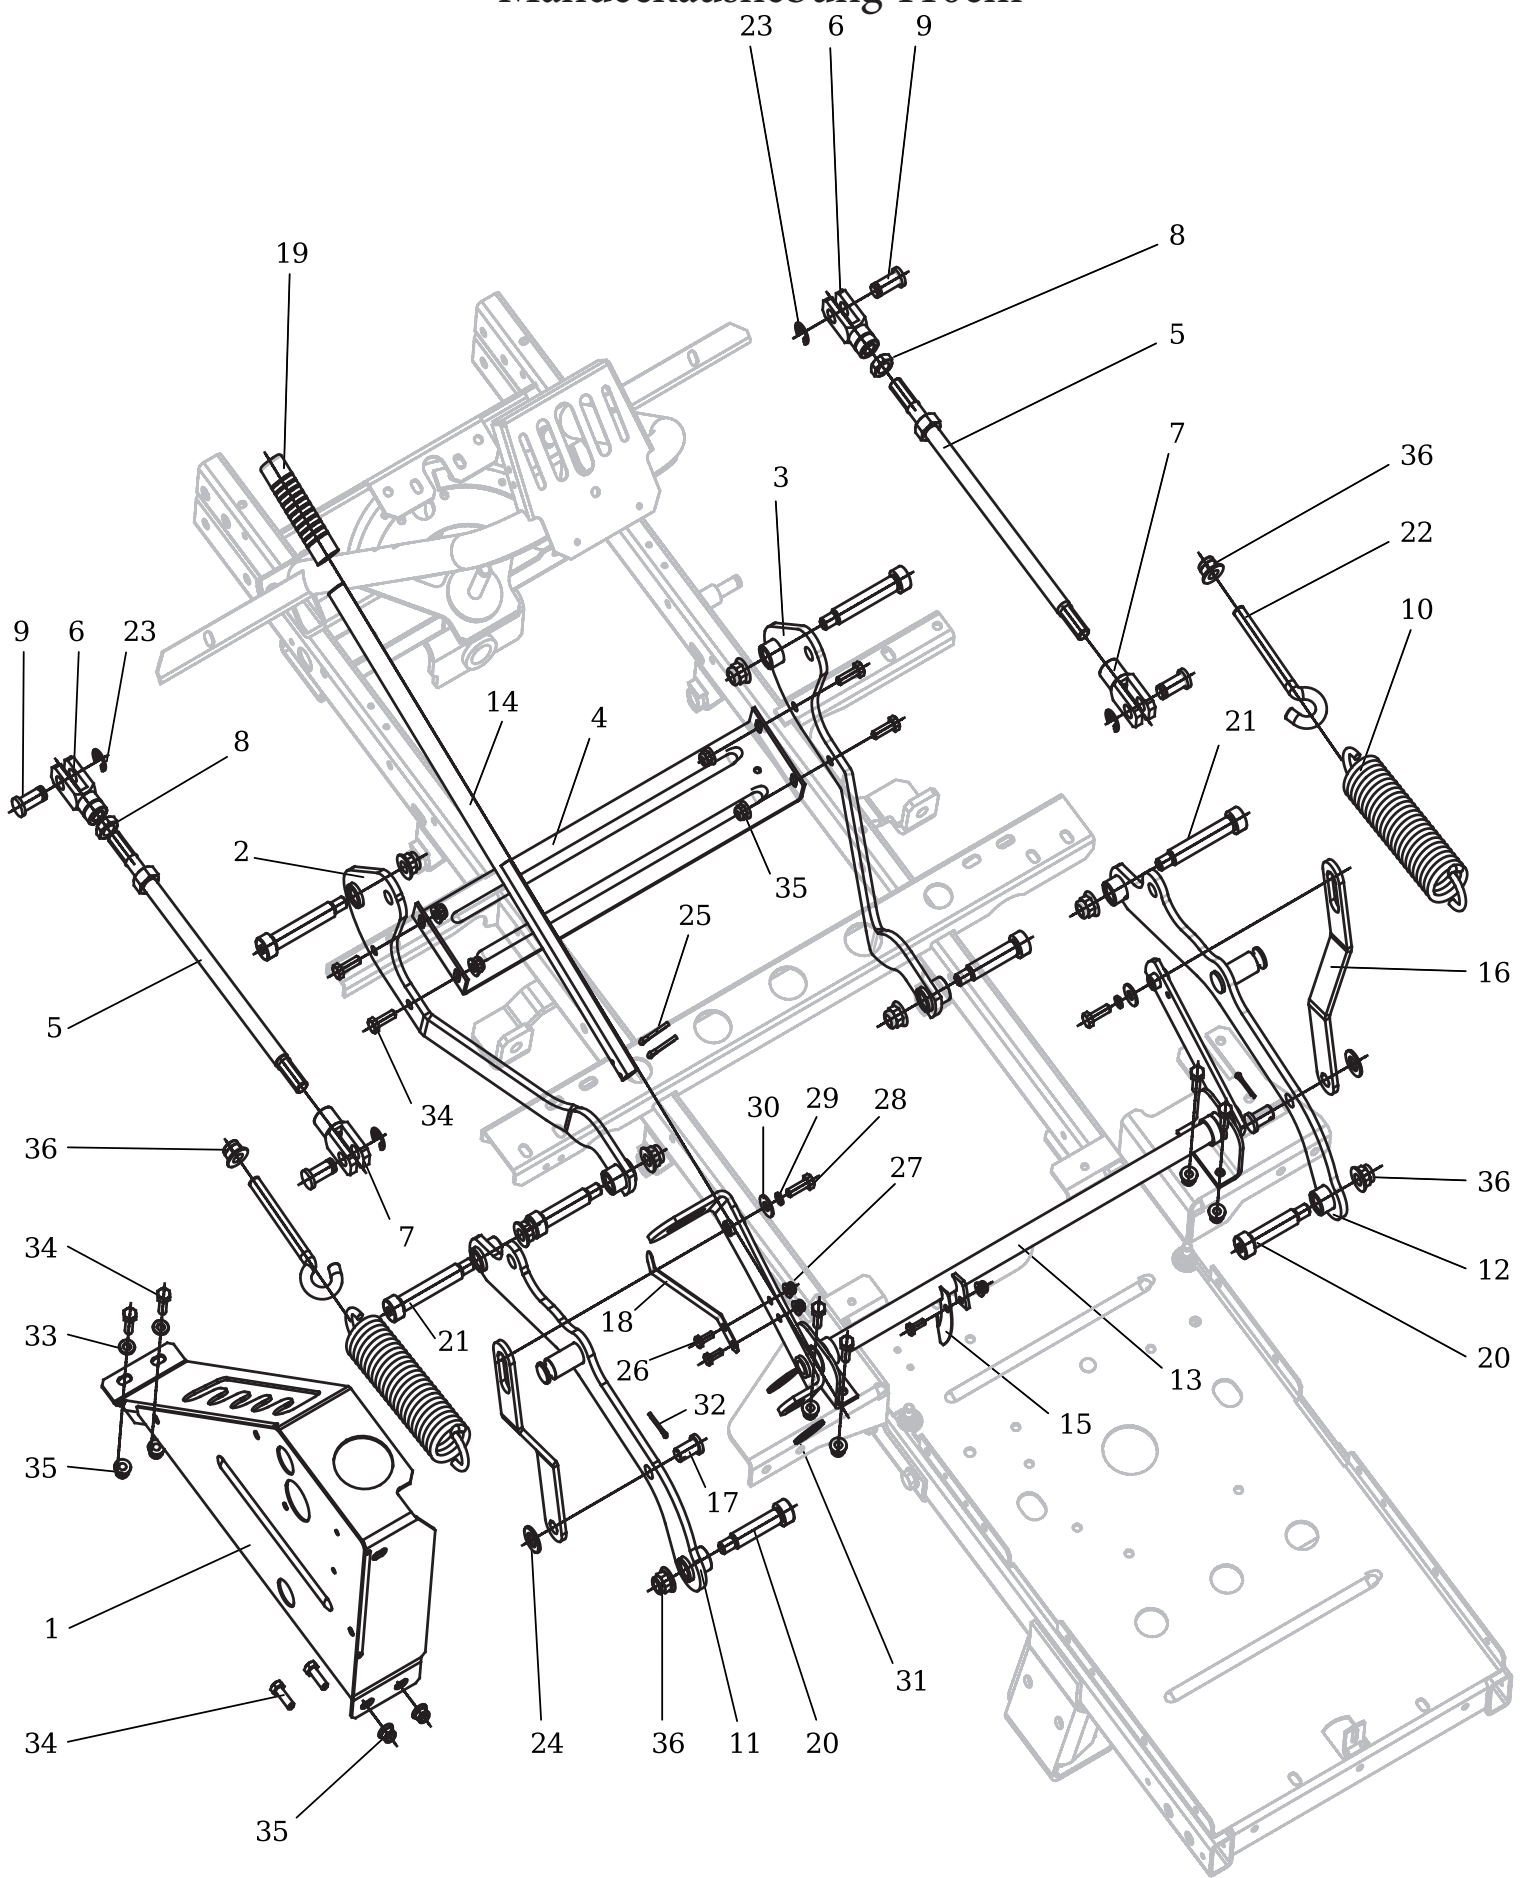

Mähdeckaushebung 110cm

Ersatzteilnummern

Pos.	Artikelnummer	Beschreibung	Anzahl
1	S532913463943	Konsole für Schnitthöhenverstellung	1
2	S532980508263	Vorderer Arm links Kpl.	1
3	S532980508253	Vorderer Arm rechts Kpl.	1
4	S532080508233	Verstärkung	1
5	S532980422423	Verstellstange	1
6	S532080602423	Gabel linksgewinde	1
7	S532080602433	Gabel rechtsgewinde	1
8	N311120541	Mutter M14x1.5 linksgewinde DIN 439	1
9	S532193107703	Sicherungsbolzen	4
10	N315231268	Feder 27/1/1 1.200	2
11	S532980508273	Arm hinten links	1
12	S532980508283	Arm hinten rechts	1
13	S532980702193	Mähdeckaushebung	1
14	S532080112473	Aushubhebel	1
15	S532097402243	Schaltauslöser	1
16	S532080312303	Arm	2
17	S532193117713	Sicherungsbolzen	2
18	S532097402253	Arm	1
19	N532151267	Griff SUNAP 319A-035-20	1
20	N309578539	Schraube 16/M12-60 BN 1359	4
21	N309578491	Schraube 16/M12-60 BN 1359	4
22	N309510004	Hakenschraube M12x100 Verzinkt	2
23	N311732009	Sicherungsring 12	1
24	N311210508	Scheibe 21	2
25	N311338503	Sicherungssplint 4x40	2
26	N309503548	Schraube M6x20	3
27	N311129525	Mutter M6 DIN 6926	1
28	N309503512	Schraube M8x25	4
29	N311214502	Scheibe 8	1
30	N311212517	Scheibe 9 verzinkt	2
31	N311210511	Scheibe 15	2
32	N311338517	Sicherungssplint 3.2x25	2
33	N311210503	Scheibe 8.4	3
34	N309503512	Schraube M8x25	4
35	N532150290	Mutter M8 DIN 6926 8 verzinkt	6
36	N311129526	Mutter M12 DIN 6926	10