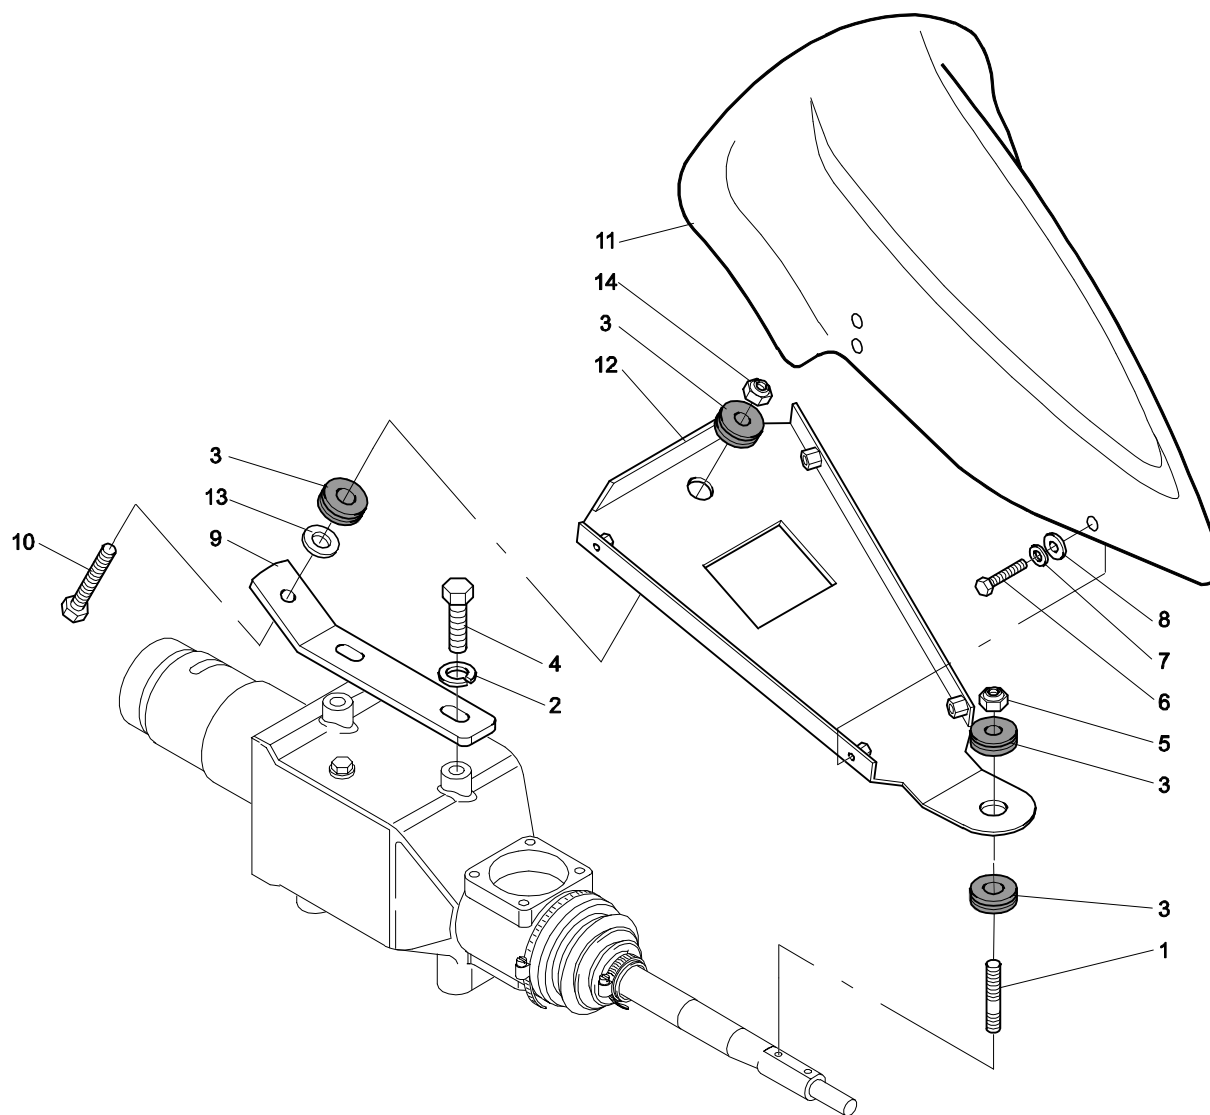

TAB. 01		AZIONAMENTO BARRA BABNO OLIO (PRIME) - BAR MOVEMENT B.O. (PRIME) MOUVEMENT DE LA BARRE B.O. (PRIME) - MÁHBALKEN BETRIEB B.O. (PRIME)				
REF.	Q.	COD.	DESCRIZIONE (IT)	DESCRIPTION (EN)	DESCRIPTION (FR)	BENENNUNG (DE)
01	02	15274030	REGISTRI GUIDALAMA	ADJUSTMENT SCREW	VIS DE REGLAGE	STELLSCHRAUBE
02	01	15271030	GUIDALAMA UNIVERSALE X BARRA B.O.	BLADE DRIVE	GUIDE-LAME	MESSERFÜHRUNG
03	02	15274019	PASTIGLIA	SLIDING SHOE	PATIN	GLEITSTÜCK
04	02	19955273	ROSETTA ELAS.D.8 RINFORZ. DIN 127/B	PLAIN WASHER	RONDELLE	SCHEIBE
05	02	19952729	VITE TE M8X25 ZN B. UNI 5739	SCREW	VIS	SCHRAUBE
06	02	19952737	VITE TE M8X30 ZN B. UNI 5739	SCREW	VIS	SCHRAUBE
07	01	15274020	CILINDRO PER GUIDALAMA	BUSHING	BARILLET	ZYLINDER
08	01	15274013	PERNO DIAMETRO 15 COMANDO BARRA	PIN	AXE	STIFT
09	01	19952569	VITE S.T. P.CILIN. M8X20 UNI 5925	SCREW	VIS	SCHRAUBE
10	01	19954254	DADO AUTOBL. M8 ZN BASSO DIN 985	NUT	ECROU	MUTTER
11	02	19902326	CUSCIN. 6205 2F	BEARING	ROULEMENT	KUGELLAGER
12	01	19956039	SPESSORE ACC. 25-35-0,5	SHIM	CALE D'EPaisseur	DISTANZSCHEIBE
13	01	15275012	ALBERO D.25 X CARTER B.O. S/COPER.	SHAFT	ARBRE	WELLE
14	01	19955525	ANELLO ELASTICO E25 UNI 7435	LOCKRING	ARRETOIR	SICHERUNGSRING
15	01	19955652	ANELLO ELASTICO I52 UNI 7437	LOCKRING	ARRETOIR	SICHERUNGSRING
16	01	19922299	TAPPO D.52X7	PLUG	BOUCHON	STOPFEN
17	01	15273066RAP	ALBERO COMANDO BARRA N.T.	SHAFT	ARBRE	WELLE
18	01	15275070	BRONZINA	BUSH	DOUILLE	BÜCHSE
19	01	15273064	ALBERO ECCENT. C/CORSA mm.73	SHAFT	ARBRE	WELLE
20	01	19955662	ANELLO ELASTICO I62 UNI 7437	LOCKRING	ARRETOIR	SICHERUNGSRING
21	01	19902331	CUSCIN. 6206 2F	BEARING	ROULEMENT	KUGELLAGER
22	01	19955530	ANELLO ELASTICO E30 S/GOBBA UNI7435	LOCKRING	ARRETOIR	SICHERUNGSRING
23	01	19922222	AN. TENUTA 30-52-7 RP	SEAL RING	BAGUE D'ÉTANCHÉITÉ	DICHTRING
24	01	19902322	CUSCIN. 6204-2RS 2F	BEARING	ROULEMENT	KUGELLAGER
25	01	19952706	VITE TE M8X10 ZN B. UNI 5739	SCREW	VIS	SCHRAUBE
26	01	19956166	ROND. FIBRA 8X14X1	GASKET	JOINT	DICHTUNG
27	01	15271051	CARTER C.DO BARRA B.O. S/COPER.	CASE	CARTER	GEHÄUSE
28	01	19957077	FASCETTA STRINGITUBO D.77/97	STRAP	COLLIER	HALTERBAND
29	01	14680505	SOFFIETTO IN GOMMA D.90	COWLING	PROTECTION	SCHUTZKAPPE
30	01	19957025	FASCETTA STRINGITUBO D.25/45 H=8	STRAP	COLLIER	HALTERBAND
31	02	19955935	SPINA CILINDR. 14X25 UNI 1707	PIN	GOUPILLE	STIFT
32	02	19954066	DADO ESAG. M14X1,5 Z NORM. UNI 5588	NUT	ECROU	MUTTER
33	02	19952830	VITE TE M14x1,5x45 ZB UNI 5740	SCREW	VIS	SCHRAUBE
34	01	15275085	STAFFA ATT. BARRA BO MOD.'13	STIRRUP	ETRIER	BÜGEL
35	04	19952739	VITE TE M12X30 ZN B. UNI 5739	SCREW	VIS	SCHRAUBE
36	04	19955312	ROSETTA ZIGRINATA SCHNORR D.12	SPRING WASHER	RONDELLE ELASTIQUE	FEDERSCHREIBE
37	01	14660125	TAPPO M16X1,5 C/VALVOLA C/RONDELLA	PLUG	BOUCHON	STOPFEN
38	04	15004028	PRIGIONIERO M 12X42	STUD BOLD	GOUJON	STIFTSCHRAUBE
39	04	19954212	DADO AUTOBL. M12 ZN ALTO DIN 982	NUT	ECROU	MUTTER
40	01	15835044	MANICOTTO FISSO BARRA BO HYDRO	FITTING	MANCHON	MUFFE
41	01	15275086	STAFFA ATT. BARRA MULCH. BO MOD.'13	STIRRUP	ETRIER	BÜGEL
42	02	19955284	ROSETTA SUPERELAS.14 SP.3,5 DIN6796	SPRING WASHER	RONDELLE ELASTIQUE	FEDERSCHREIBE
43	05	19952721	VITE TE M8X20 ZN B. UNI 5739	SCREW	VIS	SCHRAUBE
44	07	19955281	ROSETTA SUPERELAS. 8 SP.2 DIN6796	SPRING WASHER	RONDELLE ELASTIQUE	FEDERSCHREIBE
45	04	19955052	ROND.PIANA D.8X16X1,5 ZN.B. UNI6592	PLAIN WASHER	RONDELLE	SCHEIBE