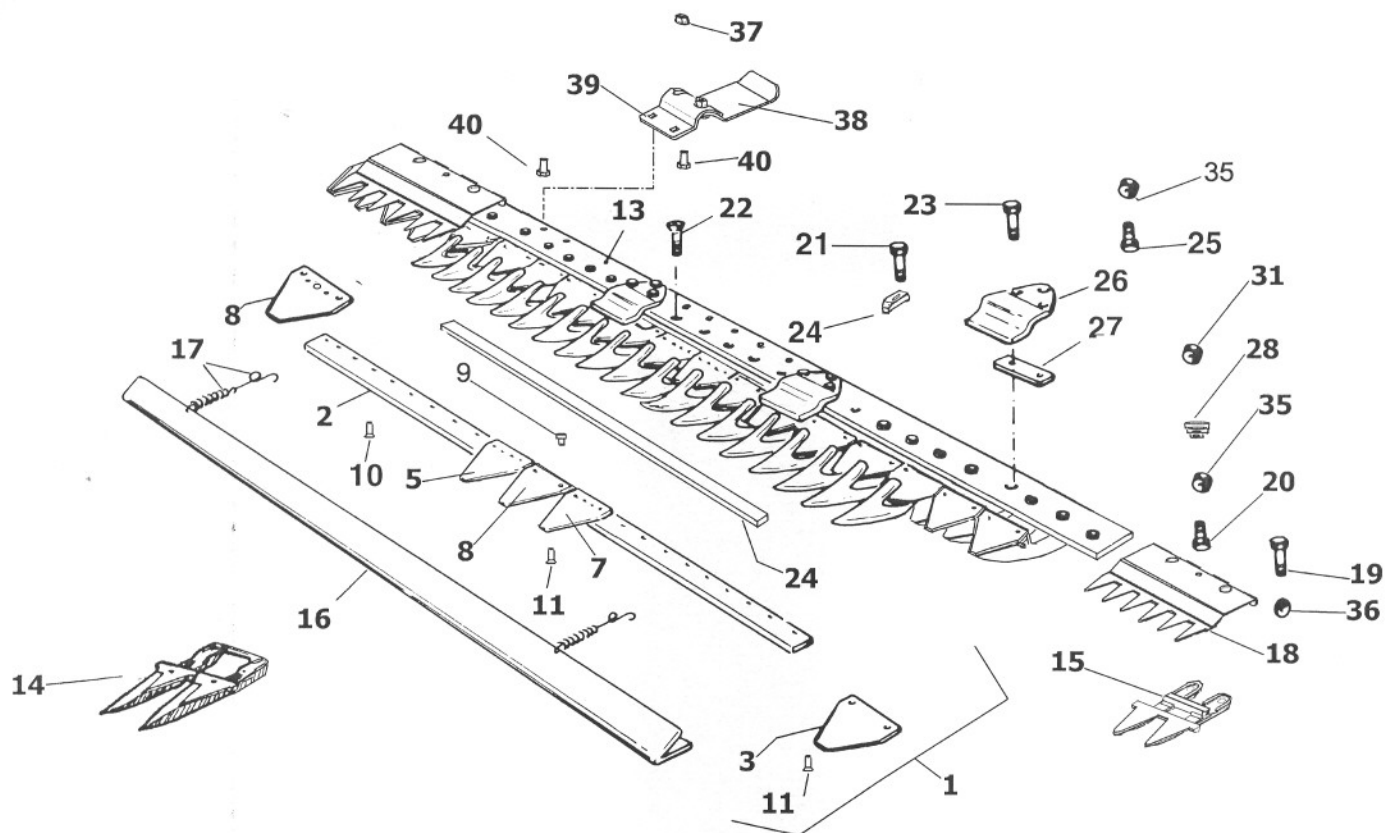

COD. BARRA	12338372	BARRA FALCIANTE ser. KOMBI	Lunghezza	Cm 144
COD. CL		CL.:	Rev n°	1
		Mod.: MANOV. UNO-PROFI	del	09-09-10

POS	CODICE	DENOMINAZIONE	q.ta	POS	CODICE	DENOMINAZIONE	q.tà
1	L19301	Lama rigata completa 19/sez.	2	26	621103	Premilama	2
2	3419312	Asta forata 19 /s	1	27	621104	Spessore	6
3	310008	Sezione	15	28	621216	Molla sollevamento premilama	2
4				29			
5	310053	Sezione 5 fori dx	1	30			
6				31	7040010	Dado autobl. M10 DIN 985	2
7	310054	Sezione 5 fori sx	1	32			
8	310005	Sezione 5 fori	2	33			
9	625021	Perno trascinamento lama	1	34			
10	211511	Ribattino TPS 5,2x11	2	35	7010010	Dado basso M10 UNI 5589	4
11	211515	Ribattino TPS 5,2x15	32	36	7090010	Rondella piana Ø10	12
12				37	7060008	Dado flangiato M8 DIN 6923	4
13	626358	Lastrone cm 144 ser. KOMBI	1	38	621172	Pattino slitta	2
14	623058	Dente doppio semifitto	8	39	621136	Supporto slitta	2
15	623100	Dente mulching LVB	6	40	7000816	Vite T.E. M 8x16 UNI EN 24017	8
16	625100	Protezione cm 100	1	41			
17	625009	Kit molle+ ganci ritegno protezione	1	42			
18	621214	Premilama lat. KOMBI	2	43			
19	7151030	Vite T.C.E.I. M10x30 DIN 912	4	44			
20	7191035	Vite M 10x35 ISO 7380	2	45			
21	7001030	Vite T.E. M 10x30 UNI EN 24017	1	46			
22	7001025	Vite T.E. M 10x25 UNI EN 24017	20	47			
23	7001040	Vite T.E. M 10x40 UNI EN 24017	4	48			
24	621215	Asta consumo	1	49	991913	Imballo: cartone cm 150	1
25	7250001	Vite T.E. M 10x15 speciale	4	50