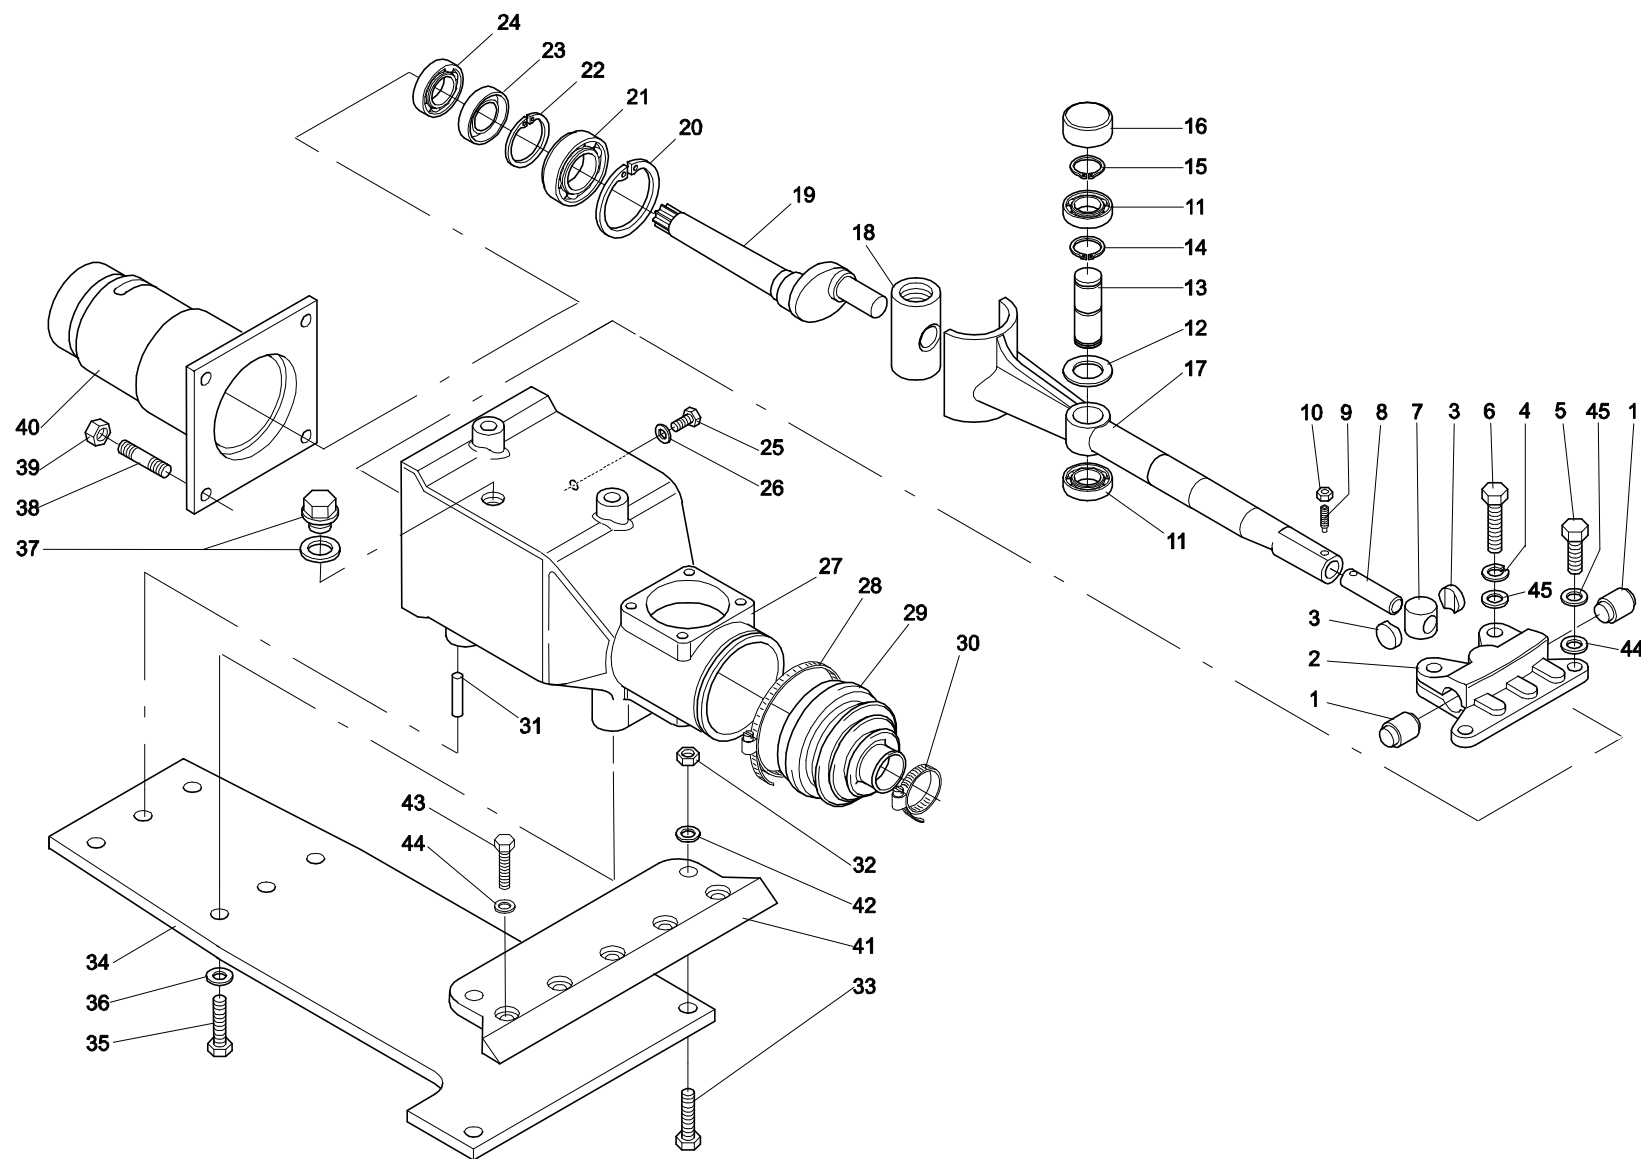

TAB. 01		AZIONAMENTO BARRA BABNO OLIO (PRIME) - BAR MOVEMENT B.O. (PRIME) MOUVEMENT DE LA BARRE B.O. (PRIME) - MÁHBALKEN BETRIEB B.O. (PRIME)				
REF.	Q.	COD.	DESCRIZIONE (IT)	DESCRIPTION (EN)	DESCRIPTION (FR)	BENENNUNG (DE)
01	02	15274030	REGISTRI GUIDALAMA	ADJUSTMENT SCREW	VIS DE REGLAGE	STELLSCHRAUBE
02	01	15271030	GUIDALAMA UNIVERSALE X BARRA B.O.	BLADE DRIVE	GUIDE-LAME	MESSERFÜHRUNG
03	02	15274019	PASTIGLIA	SLIDING SHOE	PATIN	GLEITSTÜCK
04	02	19955273	ROSETTA ELAS.D.8 RINFORZ. DIN 127/B	PLAIN WASHER	RONDELLE	SCHEIBE
05	02	19952729	VITE TE M8X25 ZN B. UNI 5739	SCREW	VIS	SCHRAUBE
06	02	19952737	VITE TE M8X30 ZN B. UNI 5739	SCREW	VIS	SCHRAUBE
07	01	15274020	CILINDRO PER GUIDALAMA	BUSHING	BARILLET	ZYLINDER
08	01	15274013	PERNO DIAMETRO 15 COMANDO BARRA	PIN	AXE	STIFT
09	01	19952569	VITE S.T. P.CILIN. M8X20 UNI 5925	SCREW	VIS	SCHRAUBE
10	01	19954254	DADO AUTOBL. M8 ZN BASSO DIN 985	NUT	ECROU	MUTTER
11	02	19902326	CUSCIN. 6205 2F	BEARING	ROULEMENT	KUGELLAGER
12	01	19956039	SPESSORE ACC. 25-35-0,5	SHIM	CALE D'EPaisseur	DISTANZSCHEIBE
13	01	15275012	ALBERO D.25 X CARTER B.O. S/COPER.	SHAFT	ARBRE	WELLE
14	01	19955525	ANELLO ELASTICO E25 UNI 7435	LOCKRING	ARRETOIR	SICHERUNGSRING
15	01	19955652	ANELLO ELASTICO I52 UNI 7437	LOCKRING	ARRETOIR	SICHERUNGSRING
16	01	19922299	TAPPO D.52X7	PLUG	BOUCHON	STOPFEN
17	01	15273066RAP	ALBERO COMANDO BARRA N.T.	SHAFT	ARBRE	WELLE
18	01	15275070	BRONZINA	BUSH	DOUILLE	BÜCHSE
19	01	15273064	ALBERO ECCENT. C/CORSA mm.73	SHAFT	ARBRE	WELLE
20	01	19955662	ANELLO ELASTICO I62 UNI 7437	LOCKRING	ARRETOIR	SICHERUNGSRING
21	01	19902331	CUSCIN. 6206 2F	BEARING	ROULEMENT	KUGELLAGER
22	01	19955530	ANELLO ELASTICO E30 S/GOBBA UNI7435	LOCKRING	ARRETOIR	SICHERUNGSRING
23	01	19922222	AN. TENUTA 30-52-7 RP	SEAL RING	BAGUE D'ÉTANCHÉITÉ	DICHTRING
24	01	19902322	CUSCIN. 6204-2RS 2F	BEARING	ROULEMENT	KUGELLAGER
25	01	19952706	VITE TE M8X10 ZN B. UNI 5739	SCREW	VIS	SCHRAUBE
26	01	19956166	ROND. FIBRA 8X14X1	GASKET	JOINT	DICHTUNG
27	01	15271051	CARTER C.DO BARRA B.O. S/COPER.	CASE	CARTER	GEHÄUSE
28	01	19957077	FASCETTA STRINGITUBO D.77/97	STRAP	COLLIER	HALTERBAND
29	01	14680505	SOFFIETTO IN GOMMA D.90	COWLING	PROTECTION	SCHUTZKAPPE
30	01	19957025	FASCETTA STRINGITUBO D.25/45 H=8	STRAP	COLLIER	HALTERBAND
31	02	19955935	SPINA CILINDR. 14X25 UNI 1707	PIN	GOUPILLE	STIFT
32	02	19954066	DADO ESAG. M14X1,5 Z NORM. UNI 5588	NUT	ECROU	MUTTER
33	02	19952830	VITE TE M14x1,5x45 ZB UNI 5740	SCREW	VIS	SCHRAUBE
34	01	15275085	STAFFA ATT. BARRA BO MOD.'13	STIRRUP	ETRIER	BÜGEL
35	04	19952739	VITE TE M12X30 ZN B. UNI 5739	SCREW	VIS	SCHRAUBE
36	04	19955312	ROSETTA ZIGRINATA SCHNORR D.12	SPRING WASHER	RONDELLE ELASTIQUE	FEDERSCHREIBE
37	01	14660125	TAPPO M16X1,5 C/VALVOLA C/RONDELLA	PLUG	BOUCHON	STOPFEN
38	04	15004028	PRIGIONIERO M 12X42	STUD BOLD	GOUJON	STIFTSCHRAUBE
39	04	19954212	DADO AUTOBL. M12 ZN ALTO DIN 982	NUT	ECROU	MUTTER
40	01	15835044	MANICOTTO FISSO BARRA BO HYDRO	FITTING	MANCHON	MUFFE
41	01	15275086	STAFFA ATT. BARRA MULCH. BO MOD.'13	STIRRUP	ETRIER	BÜGEL
42	02	19955284	ROSETTA SUPERELAS.14 SP.3,5 DIN6796	SPRING WASHER	RONDELLE ELASTIQUE	FEDERSCHREIBE
43	05	19952721	VITE TE M8X20 ZN B. UNI 5739	SCREW	VIS	SCHRAUBE
44	07	19955281	ROSETTA SUPERELAS. 8 SP.2 DIN6796	SPRING WASHER	RONDELLE ELASTIQUE	FEDERSCHREIBE
45	04	19955052	ROND.PIANA D.8X16X1,5 ZN.B. UNI6592	PLAIN WASHER	RONDELLE	SCHEIBE