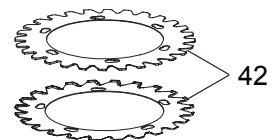

Ersatzteilliste

MCA-LB

Inhalt

1. MCA-LB3
ET-Nummern4

06.2016

MARUYAMA

P/N 524350-Deu

1. MCA-LB

1. MCA-LB

LANDSCHAFTS MESSER

Optionale Messer

28-Zahn Messer
24-Zahn Messer

ET-Nummern

Pos.	Artikel Nummer	Beschreibung	Anzahl	Anmerkung
1	77-391428	Komplettgerät MCA-LB	1	
2	77-238212	Werkzeugrohr Kpl.	1	
3	77-236843	Antriebswelle	1	758L
4	77-216079	Anschlag	1	
5	77-233912	Werkzeugschutz Kpl.	1	Incl.6-10
6	77-210313	Halteplatte mit Gewinde	1	
7	77-233914	Halter Kpl.	1	Incl.8-10
8	77-210413	Halter	1	
9	77-220632	Verschlusschraube	2	M6x30
10	77-231704	Scheibe	2	6x13xt1.0
11	77-391425	Landschaftsmesser V4 Kpl.	1	Incl.12-41
12	77-427003	Type Aufkleber	1	
13	77-427004	Warn Aufkleber	1	
14	77-427005	Oberes Messer 18 / Unteres Messer 15	1	
15	77-427006	Untere Scheibe	1	
16	77-418976	Sicherungsring	1	
17	77-426991	Hülse	1	
18	77-427007	Getriebegehäuse B-Type	1	
19	77-418975	Messerschutz	1	
20	77-427008	Getriebeeinheit RA	1	Incl.21-28
21	77-427009	U-Mutter	11	M5
22	77-427010	Unteres Ölgehäuse RA Kpl.	1	
23	77-427013	Sonnenrad RA Kpl.	1	
24	77-427014	Äußeres Rad RA Kpl.	1	
25	77-428935	Freie Rollen RA	5	
26	77-428936	Freie Rollen B	6	
27	77-427016	Distanzhalter RA	11	
28	77-427017	Oberes Ölgehäuse RA Kpl.	1	
29	77-418966	Sems Innensechskantschraube	2	M6x10
30	77-427019	Bolzenschraube	5	M5x18
31	77-418958	Federring	3	M5
32	77-418959	Innensechskantschraube	1	M5x8
33	77-427020	Stabilisierung	1	
34	77-427021	Innensechskantschraube für unteren Kopf	4	M6x8
35	77-428932	Gehäuse mit Gummidichtung	1	
36	77-427023	E-Type Sicherungsring	1	#4
37	77-418968	Antriebsritzel	1	
38	77-427024	Distanzhülse Ausgangswelle	1	
39	77-418956	Innensechskantschraube	1	M5x25
40	77-418955	Halteschraube	1	M5x12
41	77-418957	Sechskantschraube	1	M5x6
42	77-427025	Oberes Messer 28 / Unteres Messer 24	1	