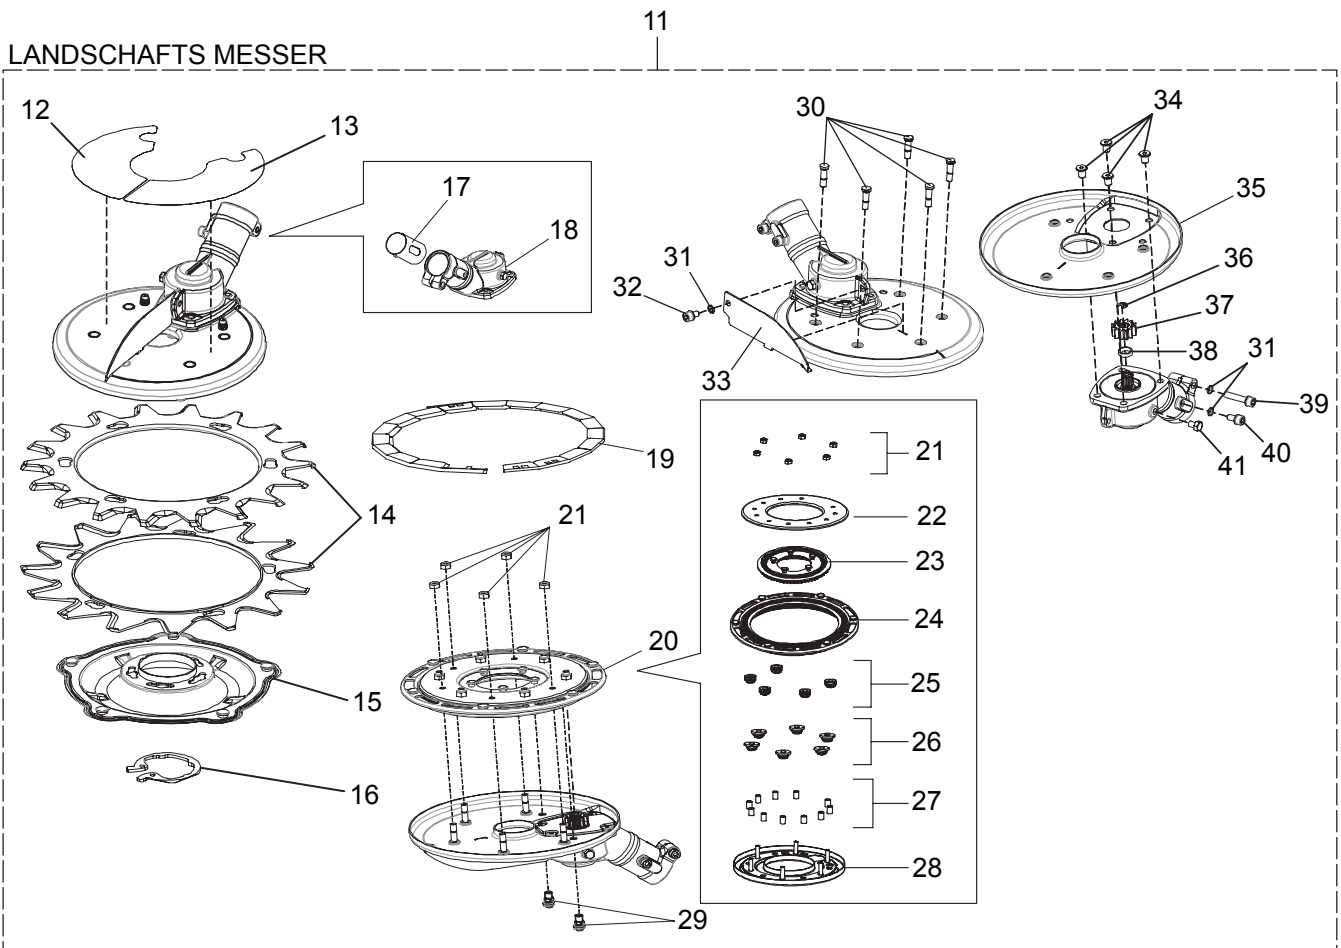

Ersatzteilliste

MCA-LB

Inhalt

1. MCA-LB3
ET-Nummern4

06.2016

MARUYAMA

P/N 524350-Deu

1. MCA-LB

1. MCA-LB

LANDSCHAFTS MESSER

Optionale Messer

28-Zahn Messer
24-Zahn Messer

ET-Nummern

Pos.	Artikel Nummer	Beschreibung	Anzahl	Anmerkung
1	77-391428	Komplettgerät MCA-LB	1	
2	77-238212	Werkzeugrohr Kpl.	1	
3	77-236843	Antriebswelle	1	758L
4	77-216079	Anschlag	1	
5	77-233912	Werkzeugschutz Kpl.	1	Incl.6-10
6	77-210313	Halteplatte mit Gewinde	1	
7	77-233914	Halter Kpl.	1	Incl.8-10
8	77-210413	Halter	1	
9	77-220632	Verschlusschraube	2	M6x30
10	77-231704	Scheibe	2	6x13xt1.0
11	77-391425	Landschaftsmesser V4 Kpl.	1	Incl.12-41
12	77-427003	Type Aufkleber	1	
13	77-427004	Warn Aufkleber	1	
14	77-427005	Oberes Messer 18 / Unteres Messer 15	1	
15	77-427006	Untere Scheibe	1	
16	77-418976	Sicherungsring	1	
17	77-426991	Hülse	1	
18	77-427007	Getriebegehäuse B-Type	1	
19	77-418975	Messerschutz	1	
20	77-427008	Getriebeeinheit RA	1	Incl.21-28
21	77-427009	U-Mutter	11	M5
22	77-427010	Unteres Ölgehäuse RA Kpl.	1	
23	77-427013	Sonnenrad RA Kpl.	1	
24	77-427014	Äußeres Rad RA Kpl.	1	
25	77-428935	Freie Rollen RA	5	
26	77-428936	Freie Rollen B	6	
27	77-427016	Distanzhalter RA	11	
28	77-427017	Oberes Ölgehäuse RA Kpl.	1	
29	77-418966	Sems Innensechskantschraube	2	M6x10
30	77-427019	Bolzenschraube	5	M5x18
31	77-418958	Federring	3	M5
32	77-418959	Innensechskantschraube	1	M5x8
33	77-427020	Stabilisierung	1	
34	77-427021	Innensechskantschraube für unteren Kopf	4	M6x8
35	77-428932	Gehäuse mit Gummidichtung	1	
36	77-427023	E-Type Sicherungsring	1	#4
37	77-418968	Antriebsritzel	1	
38	77-427024	Distanzhülse Ausgangswelle	1	
39	77-418956	Innensechskantschraube	1	M5x25
40	77-418955	Halteschraube	1	M5x12
41	77-418957	Sechskantschraube	1	M5x6
42	77-427025	Oberes Messer 28 / Unteres Messer 24	1	