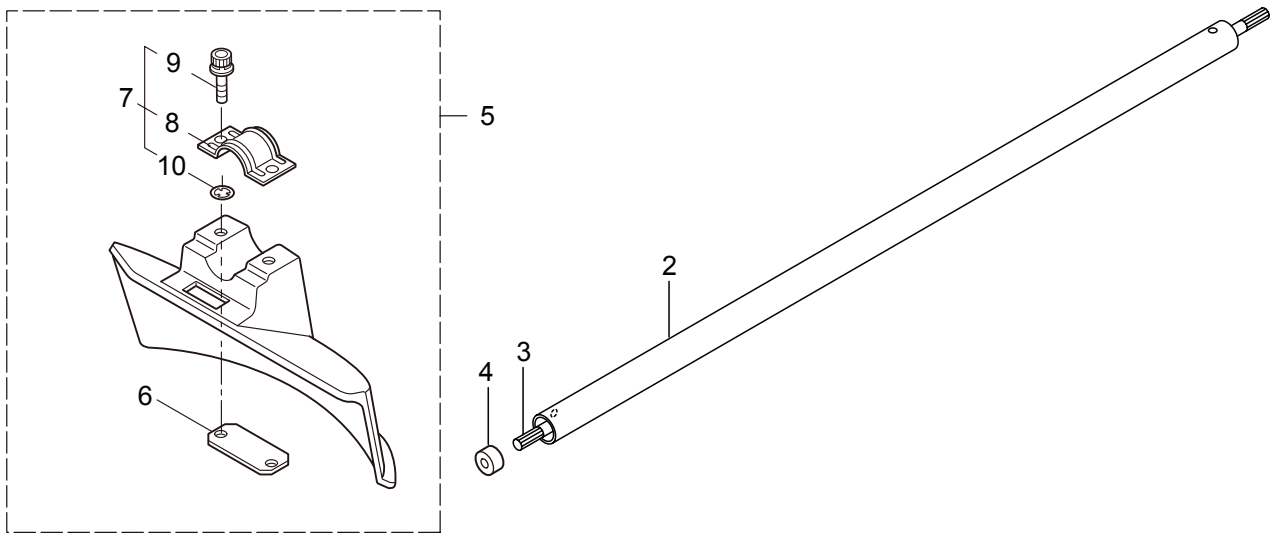

Ersatzteilliste

MCA-LB

Inhalt

1. MCA-LB3
ET-Nummern4

06.2016

MARUYAMA

P/N 524350-Deu

1. MCA-LB

1. MCA-LB

LANDSCHAFTS MESSER

Optionale Messer

28-Zahn Messer
24-Zahn Messer

ET-Nummern

Pos.	Artikel Nummer	Beschreibung	Anzahl	Anmerkung
1	77-391428	Komplettgerät MCA-LB	1	
2	77-238212	Werkzeugrohr Kpl.	1	
3	77-236843	Antriebswelle	1	758L
4	77-216079	Anschlag	1	
5	77-233912	Werkzeugschutz Kpl.	1	Incl.6-10
6	77-210313	Halteplatte mit Gewinde	1	
7	77-233914	Halter Kpl.	1	Incl.8-10
8	77-210413	Halter	1	
9	77-220632	Verschlusschraube	2	M6x30
10	77-231704	Scheibe	2	6x13xt1.0
11	77-391425	Landschaftsmesser V4 Kpl.	1	Incl.12-41
12	77-427003	Type Aufkleber	1	
13	77-427004	Warn Aufkleber	1	
14	77-427005	Oberes Messer 18 / Unteres Messer 15	1	
15	77-427006	Untere Scheibe	1	
16	77-418976	Sicherungsring	1	
17	77-426991	Hülse	1	
18	77-427007	Getriebegehäuse B-Type	1	
19	77-418975	Messerschutz	1	
20	77-427008	Getriebeeinheit RA	1	Incl.21-28
21	77-427009	U-Mutter	11	M5
22	77-427010	Unteres Ölgehäuse RA Kpl.	1	
23	77-427013	Sonnenrad RA Kpl.	1	
24	77-427014	Äußeres Rad RA Kpl.	1	
25	77-428935	Freie Rollen RA	5	
26	77-428936	Freie Rollen B	6	
27	77-427016	Distanzhalter RA	11	
28	77-427017	Oberes Ölgehäuse RA Kpl.	1	
29	77-418966	Sems Innensechskantschraube	2	M6x10
30	77-427019	Bolzenschraube	5	M5x18
31	77-418958	Federring	3	M5
32	77-418959	Innensechskantschraube	1	M5x8
33	77-427020	Stabilisierung	1	
34	77-427021	Innensechskantschraube für unteren Kopf	4	M6x8
35	77-428932	Gehäuse mit Gummidichtung	1	
36	77-427023	E-Type Sicherungsring	1	#4
37	77-418968	Antriebsritzel	1	
38	77-427024	Distanzhülse Ausgangswelle	1	
39	77-418956	Innensechskantschraube	1	M5x25
40	77-418955	Halteschraube	1	M5x12
41	77-418957	Sechskantschraube	1	M5x6
42	77-427025	Oberes Messer 28 / Unteres Messer 24	1	