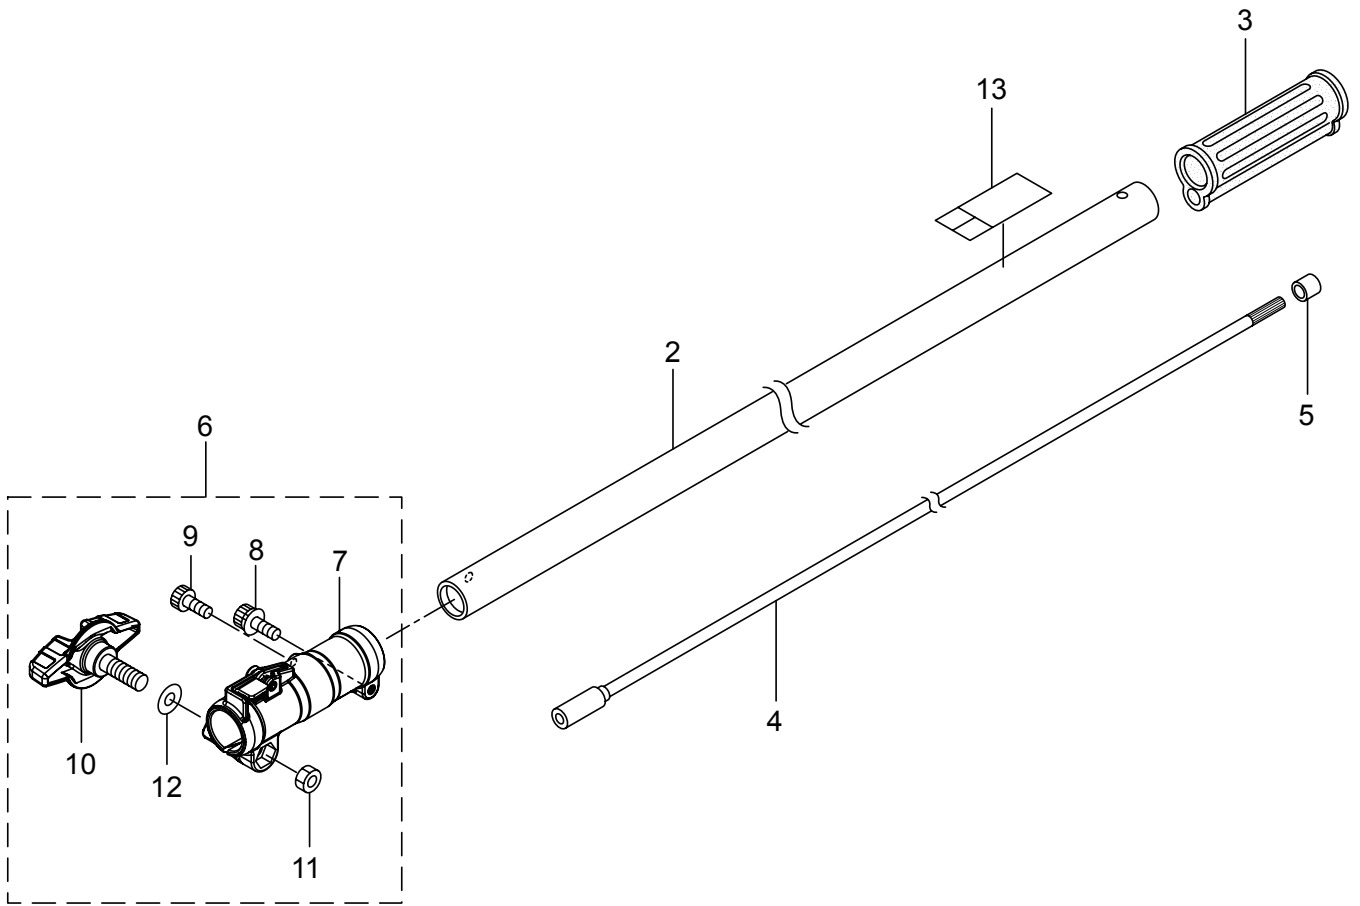

Ersatzteilliste

Verlängerung MCA-P

Inhalt

1. Werkzeugrohr3
ET-Nummern4
2. Winkelgetriebe5
ET-Nummern6
3. Motor7
ET-Nummern8
3. Motor fortsetzung.9
ET-Nummern10
4. Vergaser & Kraftstofftank11
ET-Nummern12
4. Vergaser & Kraftstofftank Fortsetzung13
ET-Nummern14
5. Zubehör15
ET-Nummern16

01.2016

MARUYAMA

P/N524128-Deu

1. MCA-P

1. VERLÄNGERUNG (MCA-P)

ET-Nummern

Pos.	Artikel Nummer	Beschreibung	Anzahl	Anmerkung
1-1	77-237955	MCA-P Verlängerung Kpl.	1	MCA-P
1-2	77-237952	Werkzeugrohr	1	
1-3	77-215532	Schaftgriff	1	
1-4	77-237953	Antriebswelle	1	
1-5	77-216079	Anschlag	1	
1-6	77-237165	Schnellverbinder Kpl.	1	Incl.7-12
1-7	77-237166	Schnellverbinder	1	
1-8	77-261246	Verschlusschraube	1	M5x25
1-9	77-283139	Schraube	1	M5x12
1-10	77-236962	Knauf	1	M8x26
1-11	77-126990	Mutter	1	M8
1-12	77-550131	Scheibe	1	M8
1-13	77-231895	Aufkleber	1	
1-14	77-237958	Bedienungsanleitung	1	Verlängerung/MCA-P
1-15	77-524128	Ersatzteilliste	1	Verlängerung/MCA-P