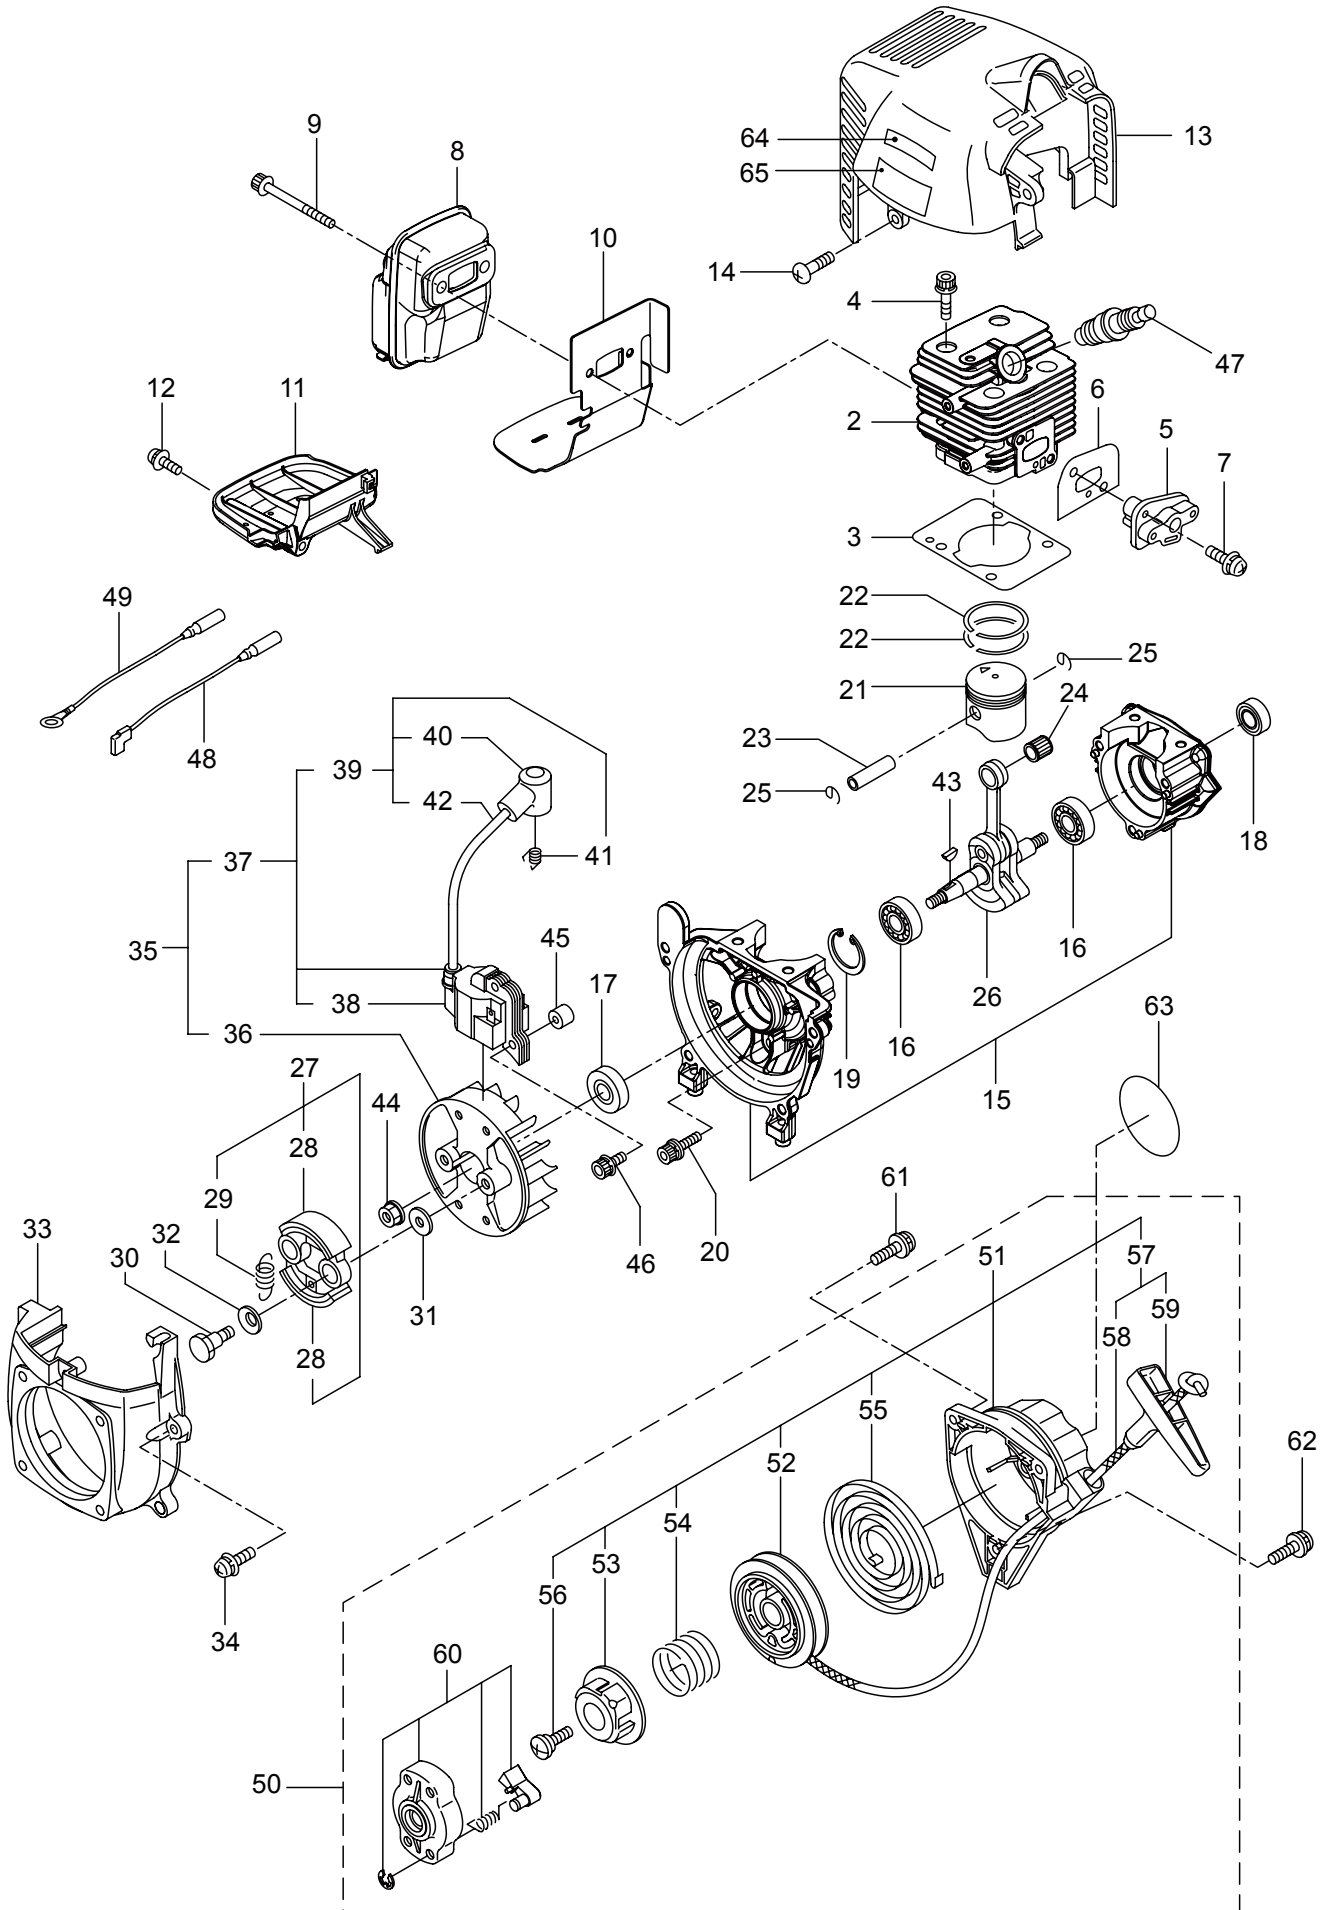

2. MOTOR FORTSETZUNG

2. MC2630RS MOTOR

ET-Nummern

Pos.	Artikel Nummer	Beschreibung	Anzahl	Anmerkung
2-45	77-280381	Abstandhalter	2	
2-46	77-261256	Verschlussschraube	2	M4x25
2-47	77-288264	Zündkerze	1	BPMR8Y
2-48	77-267492	Kurzschlusskabel	1	130L
2-49	77-282880	Massekabel	1	
2-50	77-282404	Handstarter Kpl.	1	inkl.51-60
2-51	77-282405	Handstarter Kpl.	1	inkl.52-59
2-52	77-283411	Seilscheibe	1	
2-53	77-283412	Nockenplatte	1	
2-54	77-280930	Feder	1	
2-55	77-280931	Starterfeder	1	
2-56	77-267213	Schraube	1	
2-57	77-280932	Starterseil Kpl.	1	inkl.58,59
2-58	77-280933	Starterseil	1	
2-59	77-267219	Startergriff	1	
2-60	77-280934	Startermitnehmer Kpl.	1	
2-61	77-280489	Schraube	2	M4x20
2-62	77-269833	Schraube	1	M4x16
2-63	77-276330	Aufkleber	1	
2-64	77-284587	Aufkleber	1	
2-65	77-286122	Aufkleber	1	MARUYAMA