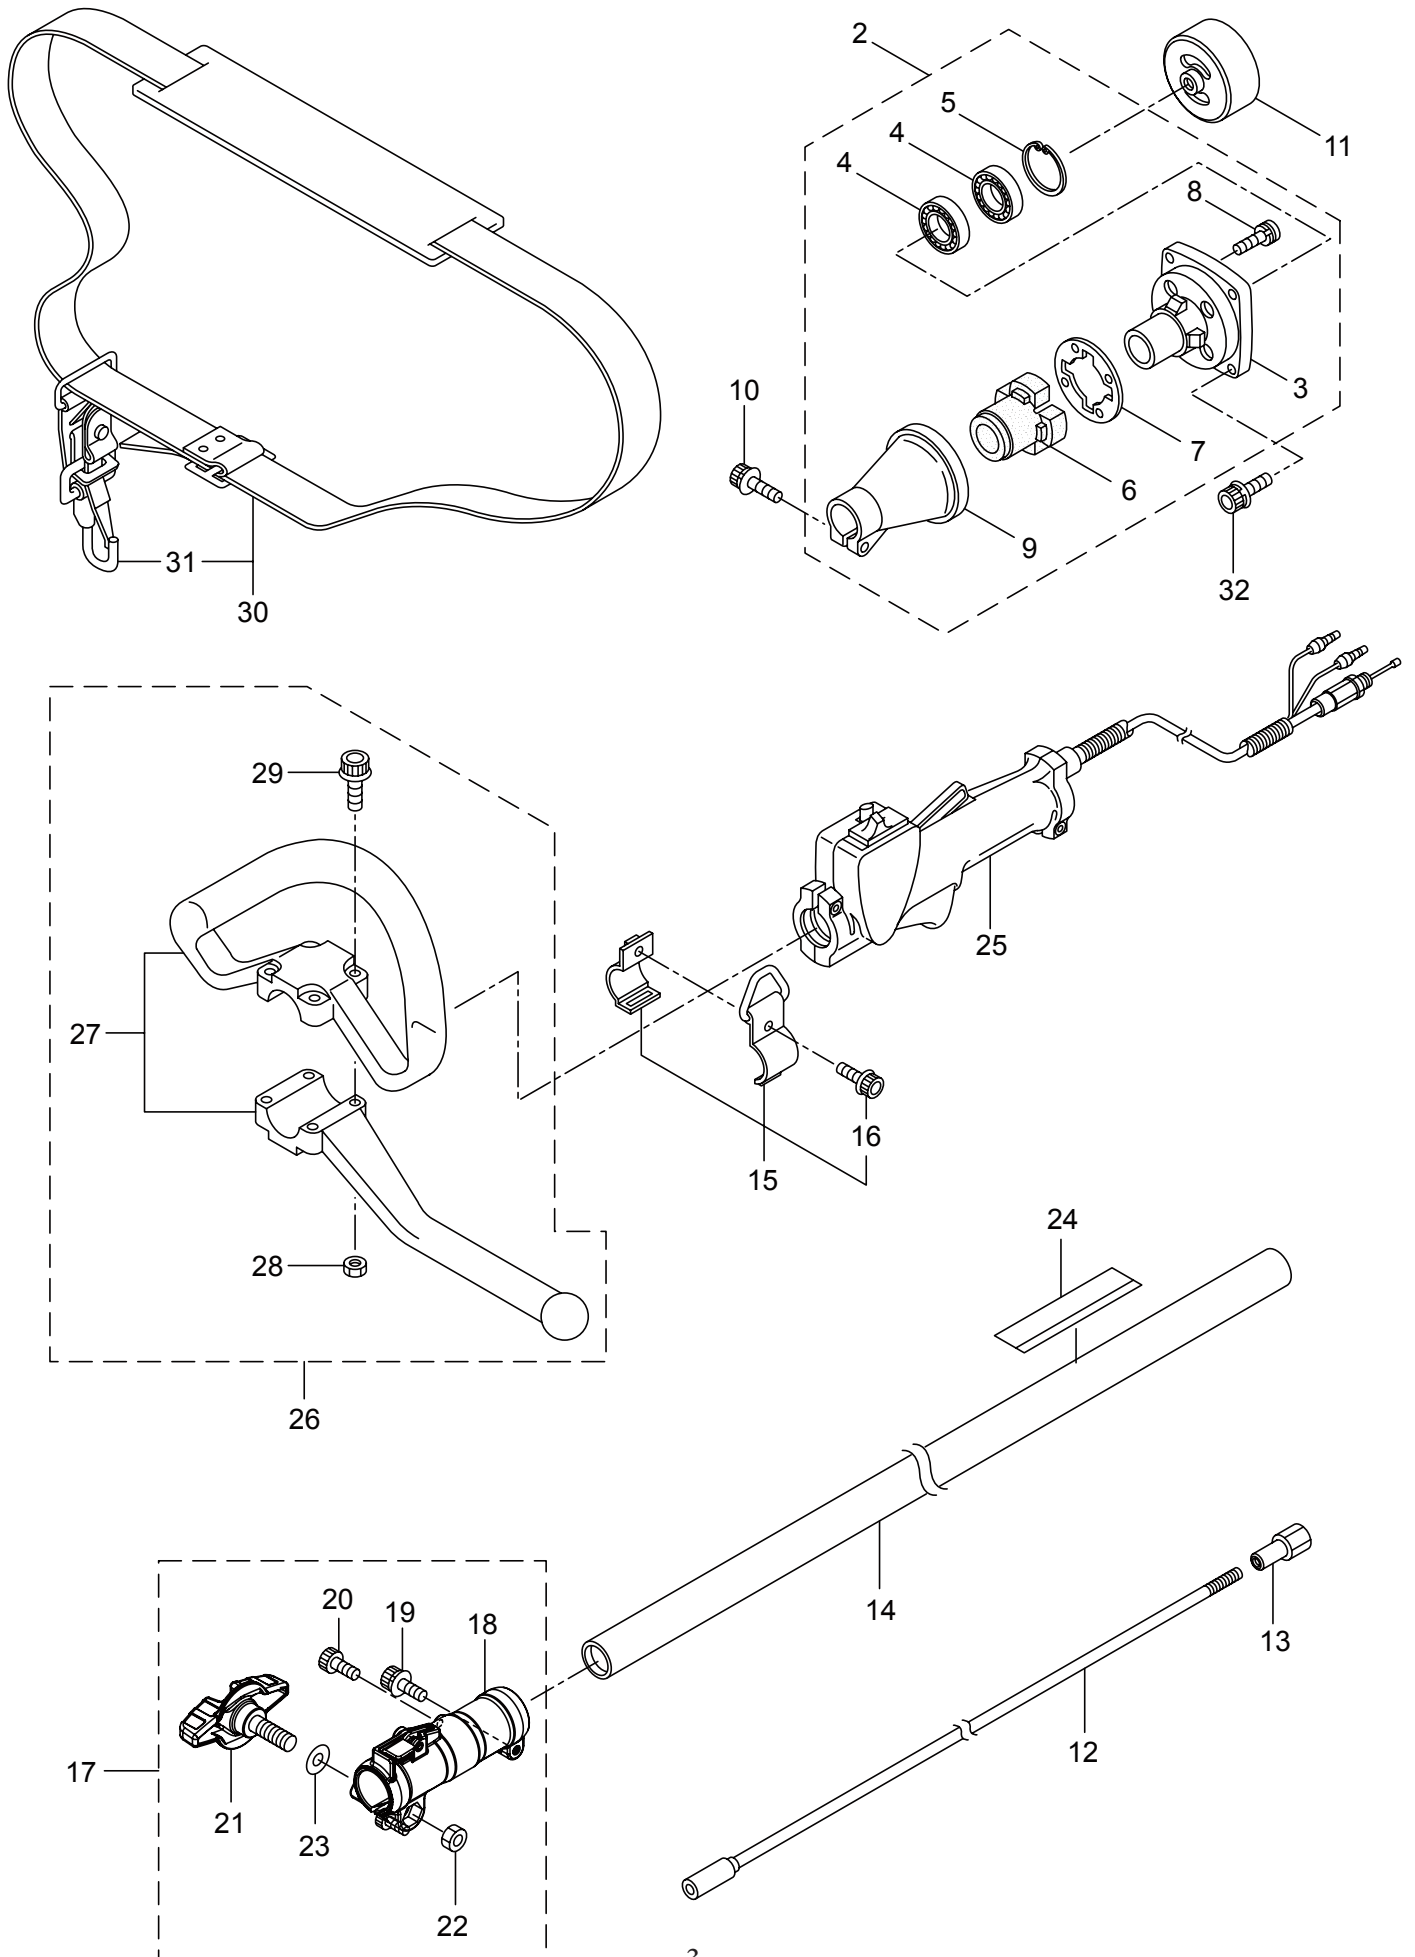

1. WERKZEUGROHR

1. MC2630RS Werkzeugrohr

ET-Nummern

Pos.	Artikel Nummer	Beschreibung	Anzahl	Anmerkung
1-1	77-364566	Werkzeugrohr Kpl. MC2630RS	1	
1-2	77-215512	Kupplungsgehäuse Kpl.	1	inkl.3-9
1-3	77-214592	Lagergehäuse	1	
1-4	77-214161	Kugellager	2	#6000ZZ
1-5	77-54676	Sicherungsring	1	#26
1-6	77-214162	Puffer	1	
1-7	77-214163	Scheibe	1	
1-8	77-92033	Schraube	4	M5x15
1-9	77-214593	Werkzeurohraufnahme	1	
1-10	77-261246	Verschlussschraube	1	M5x25
1-11	77-229091	Kupplungstrommel	1	
1-12	77-236836	Antriebswelle Kpl.	1	
1-13	77-211464	Oberer Adapter	1	
1-14	77-236837	Werkzeugrohr	1	
1-15	77-215533	Aufhängung Kpl.	1	inkl.16
1-16	77-261762	Verschlussschraube	1	M5x14
1-17	77-237165	Schnellverbindung Kpl.	1	inkl.18-23
1-18	77-237166	Schnellverbindung	1	
1-19	77-261246	Verschlussschraube	1	M5x25
1-20	77-283139	Schraube	1	M5x12
1-21	77-236962	Flügelschraube	1	M8x26
1-22	77-126990	Mutter	1	M8
1-23	77-550131	Scheibe	1	M8
1-24	77-238126	Aufkleber	1	MC2630RS
1-25	77-235078	Gasgriff	1	
1-26	77-231955	Einhandgriff Kpl.	1	inkl.27-29
1-27	77-225699	Einhandgriff	1	
1-28	77-81027	Mutter	4	M5
1-29	77-215608	Verschlussschraube	4	M5x30x16
1-30	77-220533	Haltegurt Kpl.	1	inkl.31
1-31	77-231657	Haken	1	
1-32	77-261250	Verschlussschraube	4	M5x20