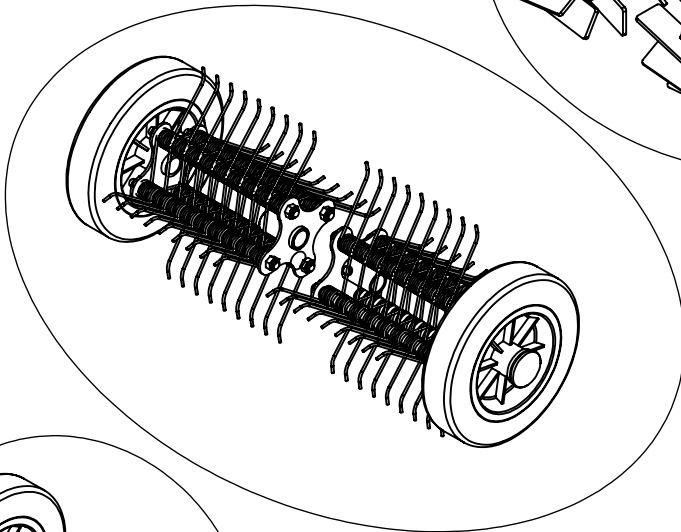

# Pièces de rechange Spare parts list

## 6000\*\*05\*\*

BUTTAGE  
RIDGING

EMOUSSEUR  
LAWN DETHATCHER

ROUE DOUBLE  
DOUBLE WHEELS

COUPE BORDURE  
BORDER EDGER

ACCESSOIRES

Rep N°	Ref.	Désignation	Description	Qte
1	0320030003	EMOUSSEUR DROITxMECABECHEx	RIGHT DETHATCHER (MECAB/MB FUN/MBE/TILLENCE)	1
2	0320030004	EMOUSSEUR GAUCHxMECABECHEx	LEFT DETHATCHER (MECAB/MB FUN/MBE/TILLENCE)	1
3	0305020012	RESS EMOUS MECAB DROIT MECAB-MBFUN	RIGHT SPRING DETHATCHER	36
4	0305020013	RESS EMOUS MECAB GAUCHE MECAB-MBFUN	LEFT SPRING DETHATCHER	36
5	0301030001	GOUPILLE BETA 2 Z x 50	CLIP PIN BETA 2 Z	2
6	0302010040	AXE GOUPILLE 8 X 37 Z XC 38	PIN 8x37 Z	2
10	0302030011	MOYEU ROUE CP BORDxMECABxZNCR3	WHEEL HUB EDGER	1
11	0300402501	RONDELLE 25X45X4 Z SERIE Z NFE 25513	WASHER 25x45x45 Z	1
12	0309000015	ROUE 200 ALES 25 xNOIRx	BLACK WHEEL Ø200 BORE 25	1
13	0300462501	RONDELLE STARLOCK DIA 25	STARLOCK WASHER Ø25	1
14	8002060302	ETOILE CP BORDxMECABxNOIRx	BLACK EDGER TOOL	1
15	0302010040	AXE GOUPILLE 8 X 37 Z XC 38	PIN 8x37 Z	2
16	0301030001	GOUPILLE BETA 2 Z x 50	CLIP PIN BETA 2 Z	2
17	8002011313	BUTTEUR KIT A090x xROUGEx	RED WELDED RIDGER	1
18	8002010312	ETANCON BUTTEUR MECAB xNOIRx	MECAB RIDGER LEG	1
19	8002011312	ROUE FER KIT BUTT. DROIT ROUGE	RED RIGHT IRON WHEEL	1
20	8002011311	ROUE FER KIT BUTT. GAUCH ROUGE	RED LEFT IRON WHEEL	1
21	0300011008	VIS H 10 X25 Z DIN 933/8/8	SCREW H M10x25 Z	1
22	0300201002	ECROU H.U. M 10 Z DIN 934	NUT HM 10Z	1
23	0301010013	GOUPILLE CLIPS 8 x 36	CLIP PIN D8 x 36	2
24	6002010311	SUPP ROUE DOUBL MECABECH NOIR RAL9005	DOUBLE WHEEL SUPPORT MECAB BLACK RAL9005	1
25	0309000028	ROUE D150 MOYEU ALES 12 NOIR	BLACK WHEEL D150 BORE 12	2
26	0300401201	RONDELLE PLATE M 12X27X2.5 Z NFE 25513	PLATE WASHER M 12X27X2.5 Z NFE 25513	2
27	0300461201	RONDELLE STARLOCK DIA 12	STARLOCK WASHER DIA 12	2
28	0301010003	GOUPILLE CLIPS 32 X 8	CLIP PIN Ø8x32	1