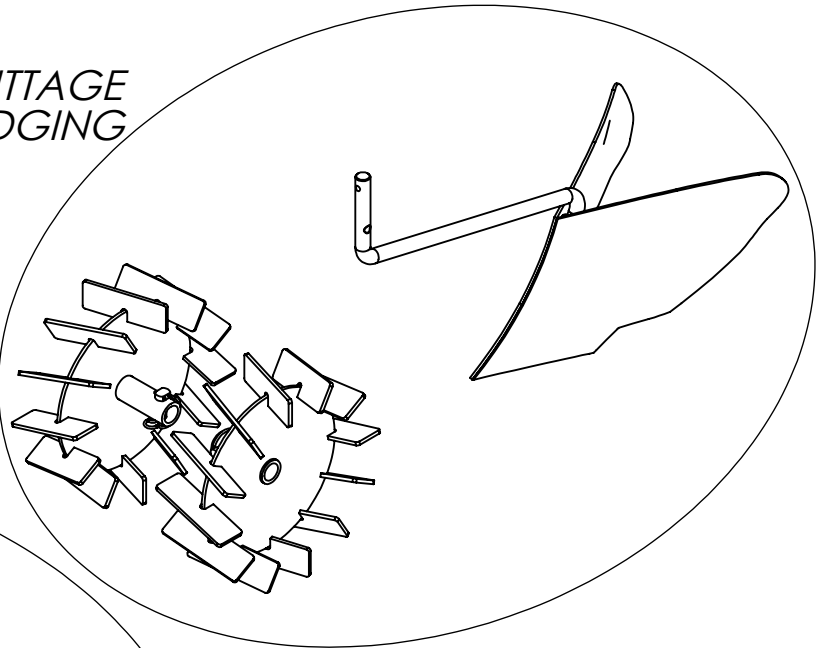

# Pièces de rechange Spare parts list

## 6000\*\*05\*\*

BUTTAGE  
RIDGING

EMOUSSEUR  
LAWN DETHATCHER

ROUE DOUBLE  
DOUBLE WHEELS

COUPE BORDURE  
BORDER EDGER

ACCESSOIRES

Rep N°	Ref.	Désignation	Description	Qte
1	0320030003	EMOUSSEUR DROITxMECABECHEx	RIGHT DETHATCHER (MECAB/MB FUN/MBE/TILLENCE)	1
2	0320030004	EMOUSSEUR GAUCHxMECABECHEx	LEFT DETHATCHER (MECAB/MB FUN/MBE/TILLENCE)	1
3	0305020012	RESS EMOUS MECAB DROIT MECAB-MBFUN	RIGHT SPRING DETHATCHER	36
4	0305020013	RESS EMOUS MECAB GAUCHE MECAB-MBFUN	LEFT SPRING DETHATCHER	36
5	0301030001	GOUPILLE BETA 2 Z x 50	CLIP PIN BETA 2 Z	2
6	0302010040	AXE GOUPILLE 8 X 37 Z XC 38	PIN 8x37 Z	2
10	0302030011	MOYEU ROUE CP BORDxMECABxZNCR3	WHEEL HUB EDGER	1
11	0300402501	RONDELLE 25X45X4 Z SERIE Z NFE 25513	WASHER 25x45x45 Z	1
12	0309000015	ROUE 200 ALES 25 xNOIRx	BLACK WHEEL Ø200 BORE 25	1
13	0300462501	RONDELLE STARLOCK DIA 25	STARLOCK WASHER Ø25	1
14	8002060302	ETOILE CP BORDxMECABxNOIRx	BLACK EDGER TOOL	1
15	0302010040	AXE GOUPILLE 8 X 37 Z XC 38	PIN 8x37 Z	2
16	0301030001	GOUPILLE BETA 2 Z x 50	CLIP PIN BETA 2 Z	2
17	8002011313	BUTTEUR KIT A090x xROUGEx	RED WELDED RIDGER	1
18	8002010312	ETANCON BUTTEUR MECAB xNOIRx	MECAB RIDGER LEG	1
19	8002011312	ROUE FER KIT BUTT. DROIT ROUGE	RED RIGHT IRON WHEEL	1
20	8002011311	ROUE FER KIT BUTT. GAUCH ROUGE	RED LEFT IRON WHEEL	1
21	0300011008	VIS H 10 X25 Z DIN 933/8/8	SCREW H M10x25 Z	1
22	0300201002	ECROU H.U. M 10 Z DIN 934	NUT HM 10Z	1
23	0301010013	GOUPILLE CLIPS 8 x 36	CLIP PIN D8 x 36	2
24	6002010311	SUPP ROUE DOUBL MECABECH NOIR RAL9005	DOUBLE WHEEL SUPPORT MECAB BLACK RAL9005	1
25	0309000028	ROUE D150 MOYEU ALES 12 NOIR	BLACK WHEEL D150 BORE 12	2
26	0300401201	RONDELLE PLATE M 12X27X2.5 Z NFE 25513	PLATE WASHER M 12X27X2.5 Z NFE 25513	2
27	0300461201	RONDELLE STARLOCK DIA 12	STARLOCK WASHER DIA 12	2
28	0301010003	GOUPILLE CLIPS 32 X 8	CLIP PIN Ø8x32	1