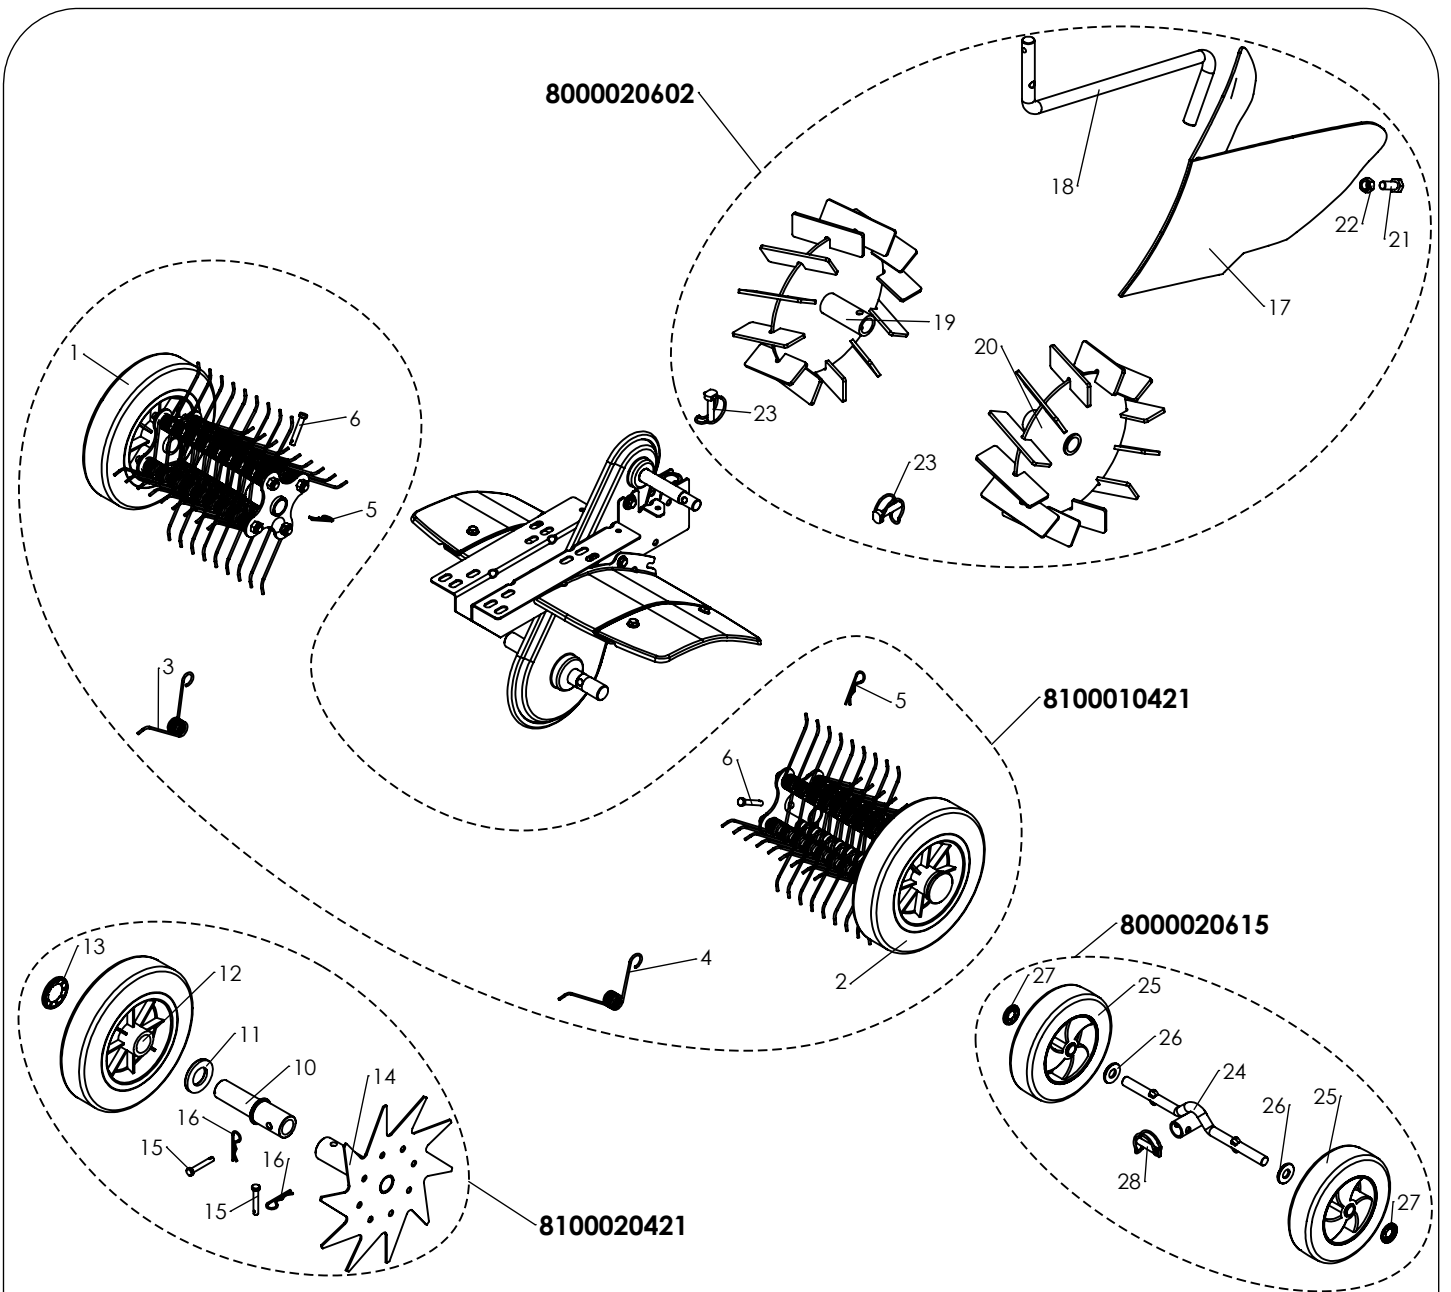

## 6000\*\*05\*\*

BUTTAGE  
RIDGING

EMOUSSEUR  
LAWN DETHATCHER

ROUE DOUBLE  
DOUBLE WHEELS

COUPE BORDURE  
BORDER EDGER

ACCESSOIRES

Rep N°	Ref.	Désignation	Description	Qte
1	0320030003	EMOUSSEUR DROITxMECABECHEx	RIGHT DETHATCHER (MECAB/MB FUN/MBE/TILLENCE)	1
2	0320030004	EMOUSSEUR GAUCHxMECABECHEx	LEFT DETHATCHER (MECAB/MB FUN/MBE/TILLENCE)	1
3	0305020012	RESS EMOUS MECAB DROIT MECAB-MBFUN	RIGHT SPRING DETHATCHER	36
4	0305020013	RESS EMOUS MECAB GAUCHE MECAB-MBFUN	LEFT SPRING DETHATCHER	36
5	0301030001	GOUPILLE BETA 2 Z x 50	CLIP PIN BETA 2 Z	2
6	0302010040	AXE GOUPILLE 8 X 37 Z XC 38	PIN 8x37 Z	2
10	0302030011	MOYEU ROUE CP BORDxMECABxZNCR3	WHEEL HUB EDGER	1
11	0300402501	RONDELLE 25X45X4 Z SERIE Z NFE 25513	WASHER 25x45x45 Z	1
12	0309000015	ROUE 200 ALES 25 xNOIRx	BLACK WHEEL Ø200 BORE 25	1
13	0300462501	RONDELLE STARLOCK DIA 25	STARLOCK WASHER Ø25	1
14	8002060302	ETOILE CP BORDxMECABxNOIRx	BLACK EDGER TOOL	1
15	0302010040	AXE GOUPILLE 8 X 37 Z XC 38	PIN 8x37 Z	2
16	0301030001	GOUPILLE BETA 2 Z x 50	CLIP PIN BETA 2 Z	2
17	8002011313	BUTTEUR KIT A090x xROUGEx	RED WELDED RIDGER	1
18	8002010312	ETANCON BUTTEUR MECAB xNOIRx	MECAB RIDGER LEG	1
19	8002011312	ROUE FER KIT BUTT. DROIT ROUGE	RED RIGHT IRON WHEEL	1
20	8002011311	ROUE FER KIT BUTT. GAUCH ROUGE	RED LEFT IRON WHEEL	1
21	0300011008	VIS H 10 X25 Z DIN 933/8/8	SCREW H M10x25 Z	1
22	0300201002	ECROU H.U. M 10 Z DIN 934	NUT HM 10Z	1
23	0301010013	GOUPILLE CLIPS 8 x 36	CLIP PIN D8 x 36	2
24	6002010311	SUPP ROUE DOUBL MECABECH NOIR RAL9005	DOUBLE WHEEL SUPPORT MECAB BLACK RAL9005	1
25	0309000028	ROUE D150 MOYEU ALES 12 NOIR	BLACK WHEEL D150 BORE 12	2
26	0300401201	RONDELLE PLATE M 12X27X2.5 Z NFE 25513	PLATE WASHER M 12X27X2.5 Z NFE 25513	2
27	0300461201	RONDELLE STARLOCK DIA 12	STARLOCK WASHER DIA 12	2
28	0301010003	GOUPILLE CLIPS 32 X 8	CLIP PIN Ø8x32	1