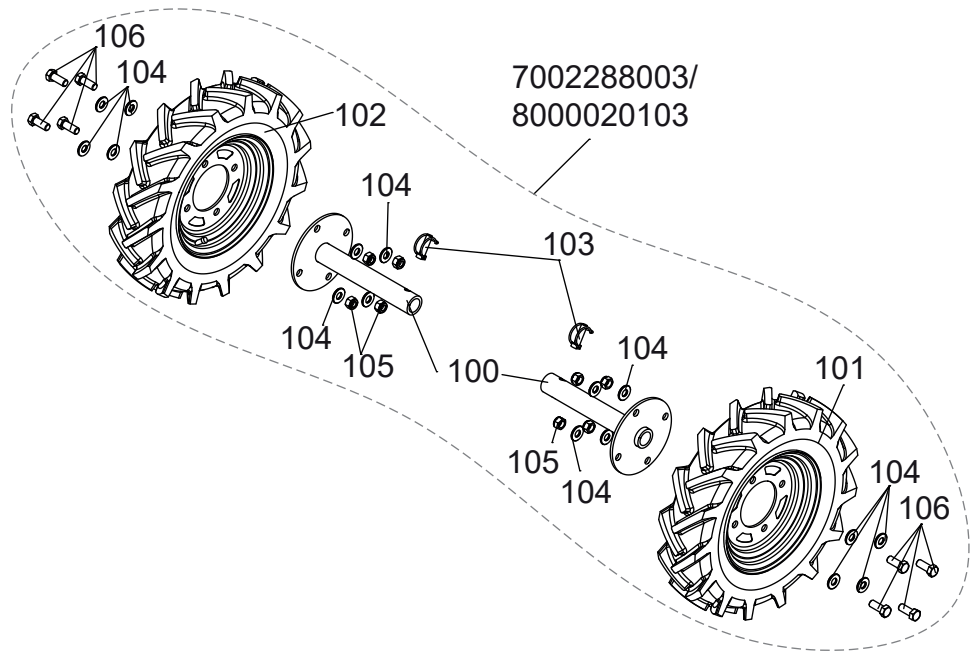

Ersatzteilliste

Räder 4,00-8

Art.Nr. 7002288003

Inhalt

Schneeschild.	3
ET-Nummern	4

Räder 4,00-8

Räder 4.00x8"

ET-Nummern

Pos.	Artikel Nummer	Beschreibung	Anz.	Anmerkung
100	8002010302	Radnabe 230mm lang	2	Schwarz RAL 9005
101	0309000024	Linkes Rad Kpl. 400X8	1	
102	0309000023	Rechtes Rad Kpl. 400X8	1	
103	0301010014	Klappsplint Ø10x35	2	
104	0300401201	Unterlegscheibe M12X27X2.5 Z NFE 25513	16	
105	0300211201	Sechskantmutter, Polyamidklemmteil M12	8	DIN 985
106	0300011212	Sechskantschraube, Gewinde bis Kopf M12x30	8	DIN 933