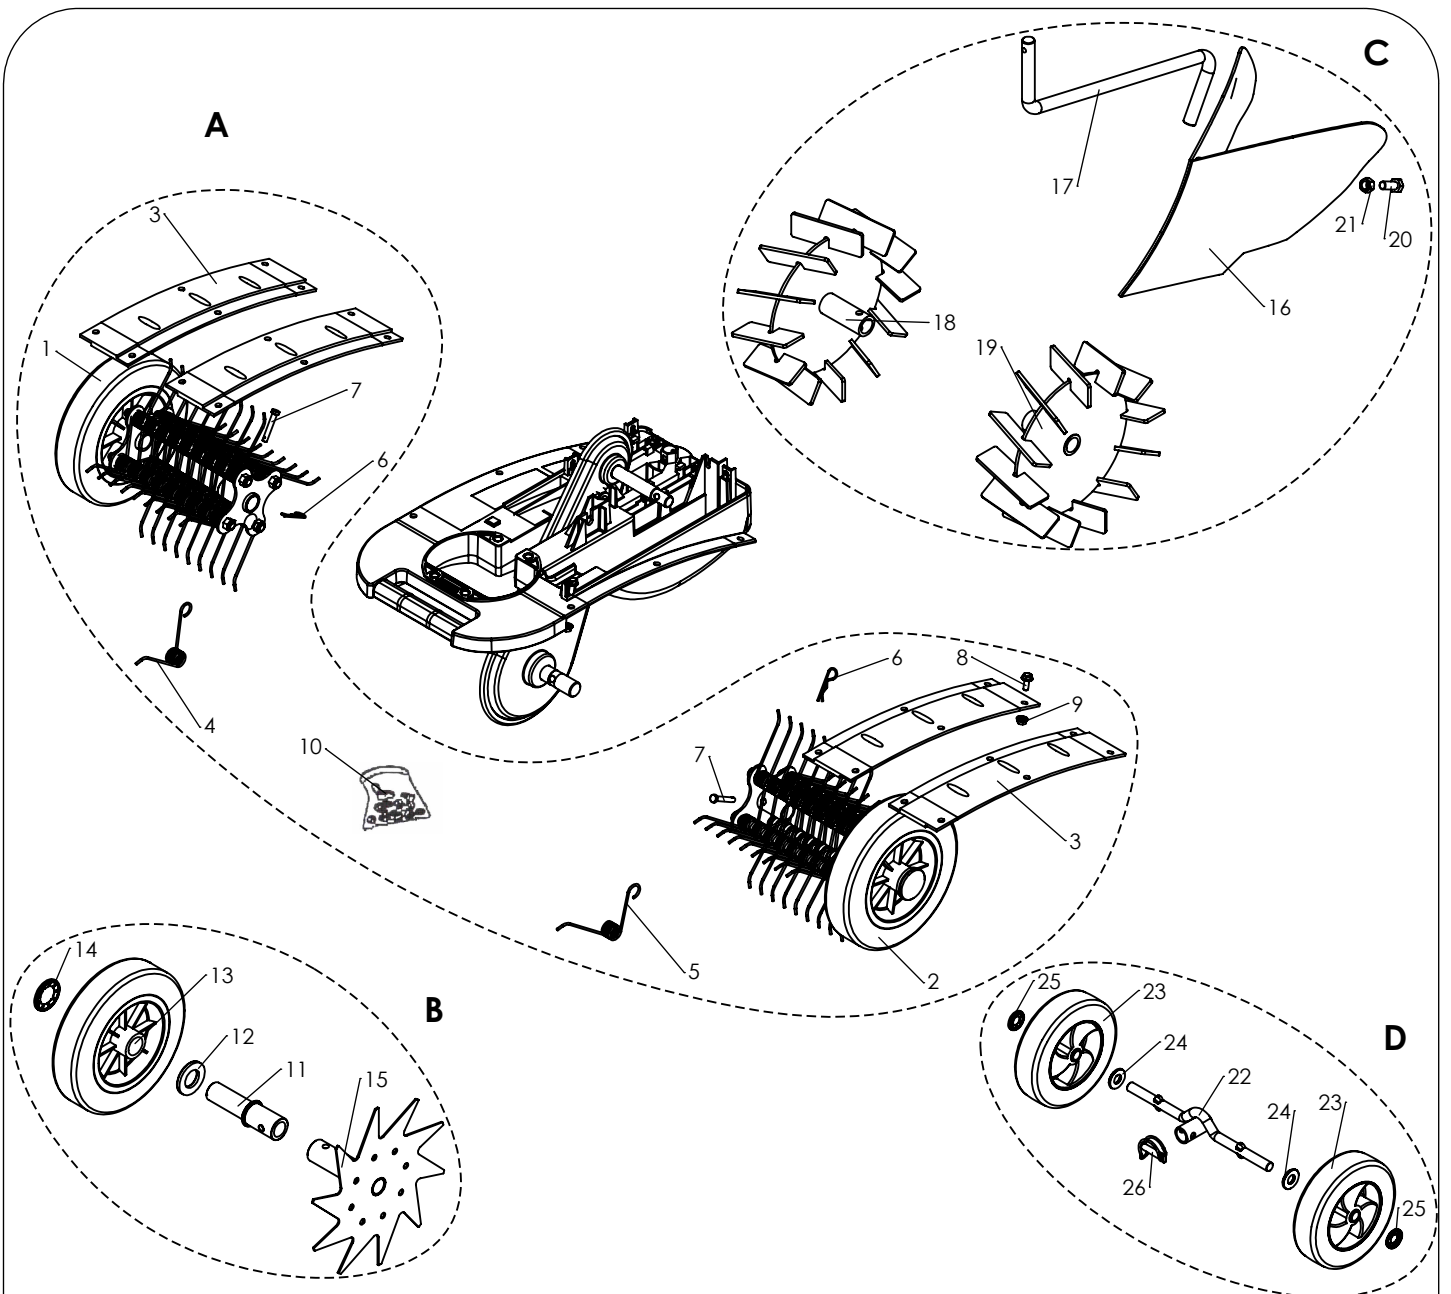

## ACCESSOIRES

BUTTAGE  
RIDGING

EMOUSSEUR  
LAWN DETHATCHER

ROUE DOUBLE  
DOUBLE WHEELS

COUPE BORDURE  
BORDER EDGER

MECABÊCHE

Rep N°	Ref.	Désignation	Description	Qte
1	0320030003	EMOUSSEUR DROITxMECABECHEx	Right dethatcher (Méca/MB FUN/MBE)	1
2	0320030004	EMOUSSEUR GAUCHExMECABECHEx	Left dethatcher (Méca/MB FUN/MBE)	1
3	0340060006	PROTECTEUR xMECABECHEx	BLACK GUARD x MECABECHE	4
4	0305020012	RESS EMOUS MECAB DROIT MECAB-MBFUN	Right spring dethatcher	36
5	0305020013	RESS EMOUS MECAB GAUCHE MECAB-MBFUN	Left spring dethatcher	36
6	0301030001	GOUPILLE BETA 2 Z x 50	CLIP PIN BETA 2 Z	2
7	0302010040	AXE GOUPILLE 8 X 37 Z XC 38	Pin 8x37 Z	2
8	0300010609	VIS H 6x16 Z EMB CR DIN 6921	SCREW HM 6X16 Z NOTCHED SHOULDER	12
9	0300260601	ECROU HM 6 ZEMB CR DIN 6923	NUT H M6 Z NOTCHED SHOULDER	12
10	0300000006	POCH. VISS TOLES ADDIT xM6x	Bag of screws for additional guards	1
11	0302030011	MOYEU ROUE CP BORDxMECABxZNCR3	Wheel hub edger	1
12	0300402501	RONDELLE 25X45X4 Z SERIE Z NFE 25513	Washer 25x45x4z	1
13	0309000015	ROUE 200 ALES 25 xNOIRx	Wheel Ø200 ales 25	1
14	0300462501	RONDELLE STARLOCK DIA 25	Starlock washer Ø25	1
15	8002060302	ETOILE CP BORDxMECABxNOIRx	Black edger tool	1
16	8002011313	BUTEUR KIT A090x xROUGEx	Welded ridger	1
17	8002010312	ETANCON BUTTEUR MECAB xNOIRx	Mecabeche ridger leg	1
18	8002011312	ROUE FER KIT BUTT. DROIT ROUGE	Right iron wheel	1
19	8002011311	ROUE FER KIT BUTT. GAUCH ROUGE	Left iron wheel	1
20	0300011008	VIS H 10 X25 Z DIN 933/8/8	Screw H M10x25 z	1
21	0300201002	ECROU H.U. M 10 Z	NUT HM 10Z	1
22	6002010311	SUPP ROUE DOUBL MECABECH NOIR RAL9005	DOUBLE WHEEL SUPPORT MECAB BLACK RAL9005	1
23	0309000028	ROUE D150 MOYEU ALES 12 NOIR	BLACK WHEEL D150 BORE 12	2
24	0300401201	RONDELLE PLATE M 12X27X2.5 Z NFE 25513	PLATE WASHER M 12X27X2.5 Z NFE 25513	2
25	0300461201	RONDELLE STARLOCK DIA 12	STARLOCK WASHER DIA 12	2
26	0301010003	GOUPILLE CLIPS 32 X 8	CLIP PIN Ø8x32	1