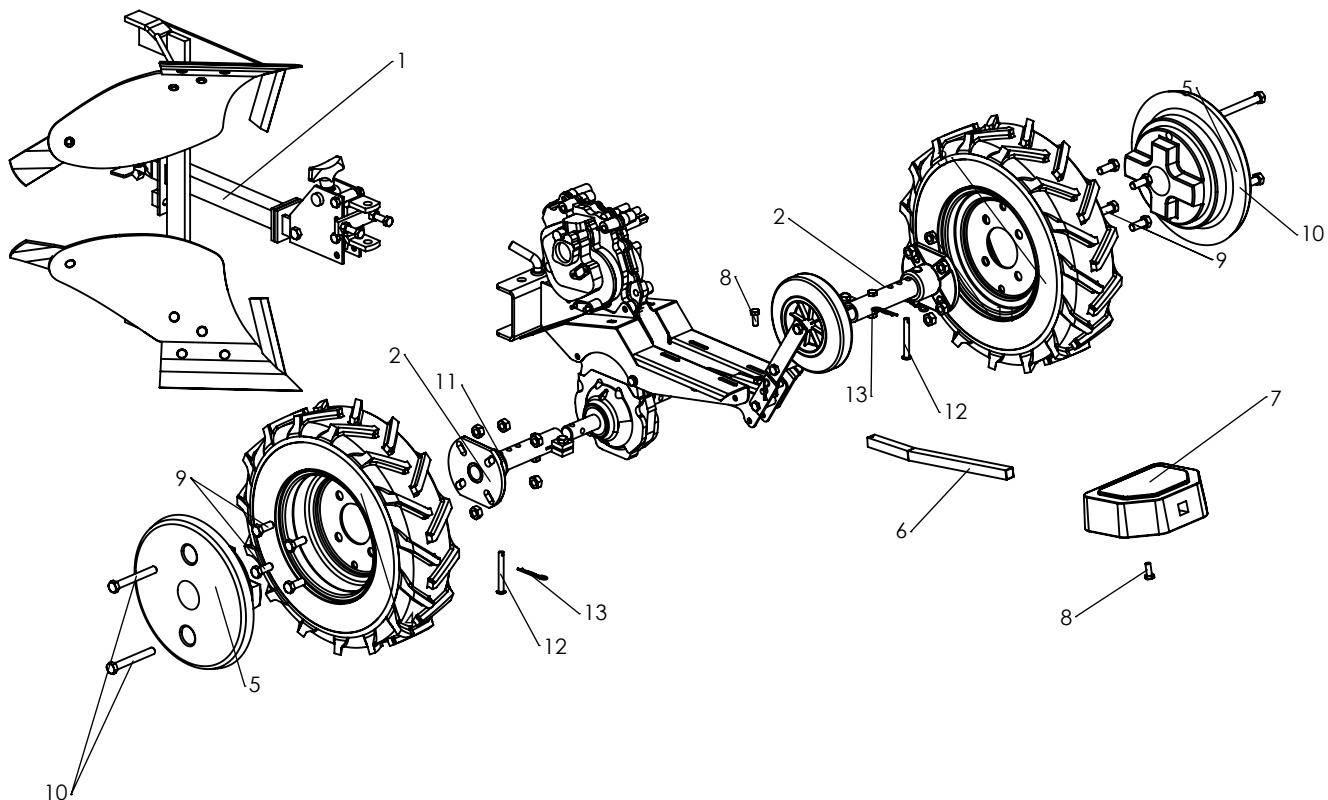

Pièces de rechange Spare parts list

QUATRO SENIOR

KIT LABOUR PLOUGHING TILLING KIT

Rep N°	Ref.	Designation	Description	Qte
1	0320040003	Brabant 1/2 tour 6"	Reversible brabant 1/2 turn 6"	1
2	0302030064	Moyeux fixe (QS)	Fixed hubs (QS)	2
3	0309000007	Roue 5.00x10 gauche (pneu 4PR)	Left wheel 5.00x10 (tire 4PR)	1
4	0309000008	Roue 5.00x10 droite (pneu 4PR)	Right wheel 5.00x10 (tire 4PR)	1
5	0303000003	Masse de roue 500x10 30Kg	500x10 Wheel weight wheel 30Kg	2
6	3502020325	Support contre-poids	Balance weight support	1
7	0303000002	CONTRE POIDS AVANT 20KG MDLE97	Front balance weight	1
8	0300011008	VIS H 10 X25 Z DIN 933/8/8	Screw H M10x25 z	2
9	0300011402	VIS H 14 X 35 Z	Screw HM14x35 z	8
10	0300011404	VIS H 14 X 110/34 Z 8.8	Screw HM14x110 z	4
11	0300201401	ECROU H.U. M 14 Z	Nut HU M14z	12
12	0002080001	Goupille Ø10x80 fixation moyeu 3/4 et fixe	Pin Ø10x80	2
13	0301030002	GOUPILLE BETA3	BETA PIN BETA 3 Z	2