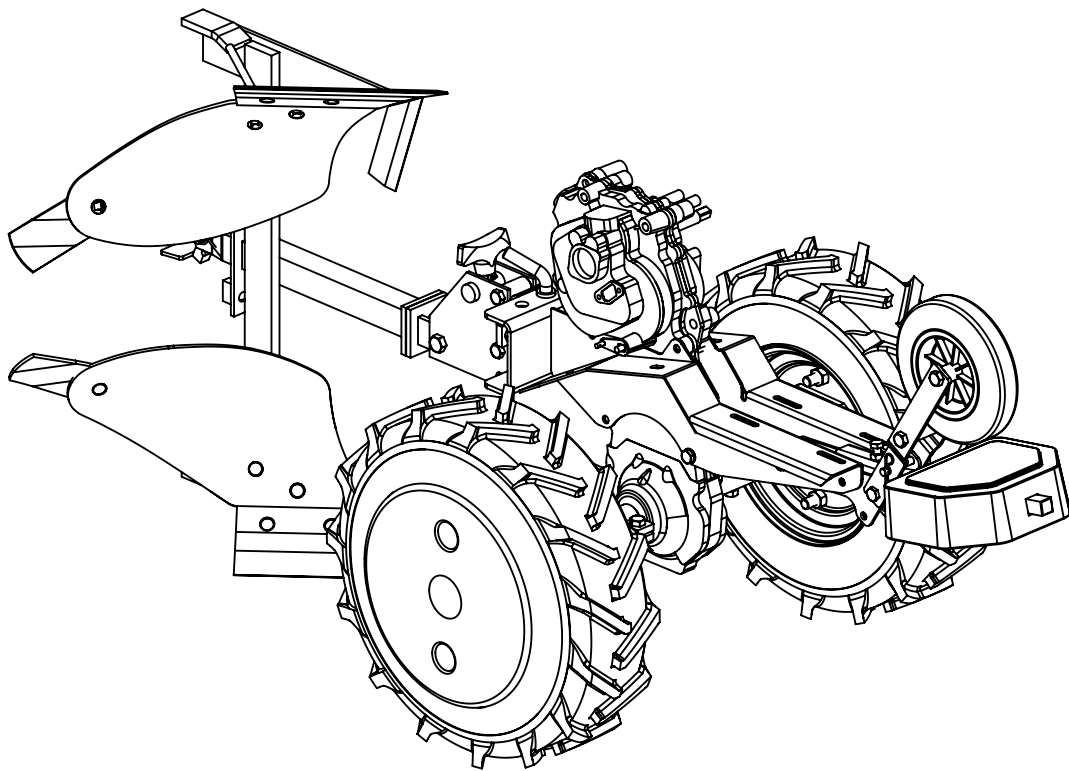

Pièces de rechange Spare parts list

QUATRO SENIOR

KIT LABOUR PLOUGHING TILLING KIT

Rep N°	Ref.	Designation	Description	Qte
1	0320040003	Brabant 1/2 tour 6"	Reversible brabant 1/2 turn 6"	1
2	0302030064	Moyeux fixe (QS)	Fixed hubs (QS)	2
3	0309000007	Roue 5.00x10 gauche (pneu 4PR)	Left wheel 5.00x10 (tire 4PR)	1
4	0309000008	Roue 5.00x10 droite (pneu 4PR)	Right wheel 5.00x10 (tire 4PR)	1
5	0303000003	Masse de roue 500x10 30Kg	500x10 Wheel weight wheel 30Kg	2
6	3502020325	Support contre-poids	Balance weight support	1
7	0303000002	CONTRE POIDS AVANT 20KG MDLE97	Front balance weight	1
8	0300011008	VIS H 10 X25 Z DIN 933/8/8	Screw H M10x25 z	2
9	0300011402	VIS H 14 X 35 Z	Screw HM14x35 z	8
10	0300011404	VIS H 14 X 110/34 Z 8.8	Screw HM14x110 z	4
11	0300201401	ECROU H.U. M 14 Z	Nut HU M14z	12
12	0002080001	Goupille Ø10x80 fixation moyeu 3/4 et fixe	Pin Ø10x80	2
13	0301030002	GOUPILLE BETA3	BETA PIN BETA 3 Z	2