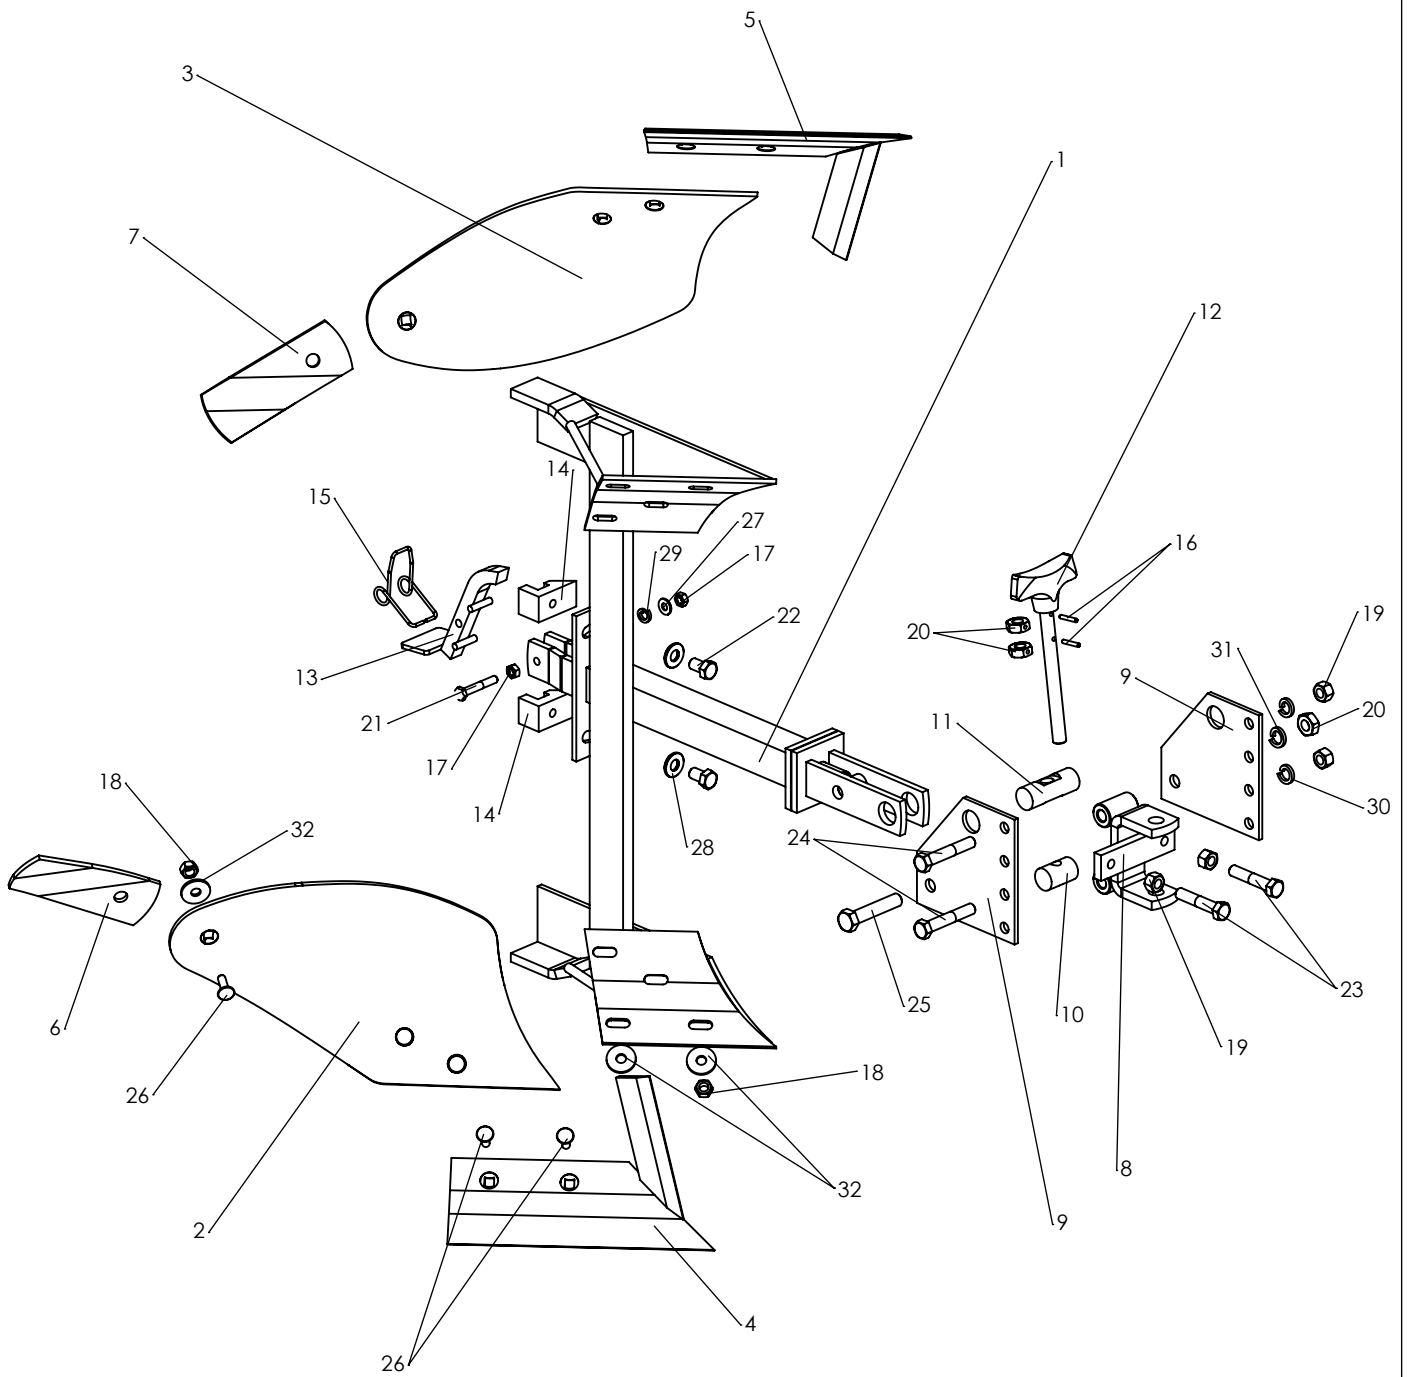

Pièces de rechange Spare parts list

QUATRO SENIOR

KIT LABOUR PLOUGHING TILLING KIT

Rep N°	Ref.	Designation	Description	Qte
1	0320040003	Brabant 1/2 tour 6"	Reversible brabant 1/2 turn 6"	1
2	0302030064	Moyeux fixe (QS)	Fixed hubs (QS)	2
3	0309000007	Roue 5.00x10 gauche (pneu 4PR)	Left wheel 5.00x10 (tire 4PR)	1
4	0309000008	Roue 5.00x10 droite (pneu 4PR)	Right wheel 5.00x10 (tire 4PR)	1
5	0303000003	Masse de roue 500x10 30Kg	500x10 Wheel weight wheel 30Kg	2
6	3502020325	Support contre-poids	Balance weight support	1
7	0303000002	CONTRE POIDS AVANT 20KG MDLE97	Front balance weight	1
8	0300011008	VIS H 10 X25 Z DIN 933/8/8	Screw H M10x25 z	2
9	0300011402	VIS H 14 X 35 Z	Screw HM14x35 z	8
10	0300011404	VIS H 14 X 110/34 Z 8.8	Screw HM14x110 z	4
11	0300201401	ECROU H.U. M 14 Z	Nut HU M14z	12
12	0002080001	Goupille Ø10x80 fixation moyeu 3/4 et fixe	Pin Ø10x80	2
13	0301030002	GOUPILLE BETA3	BETA PIN BETA 3 Z	2