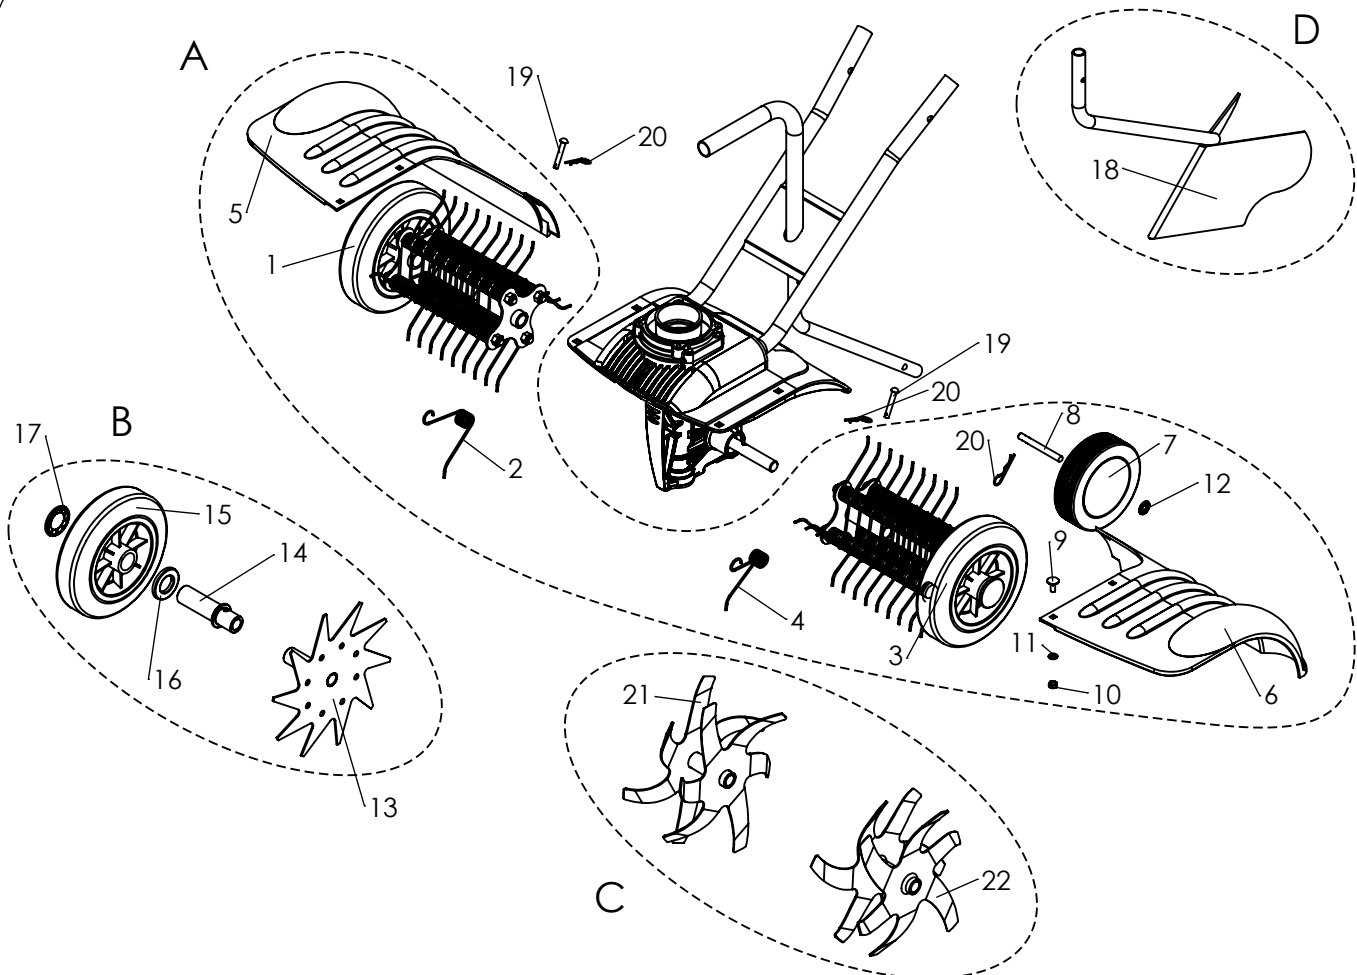

Pièces de rechange Spare parts list

ACCESSOIRES

*EMOUSSEUR
LAWN DETHATCHER*

*BUTTAGE
RIDGING*

*COUPE BORDURE
BORDER EDGER*

*SARCLAGE
WEEDING*

*MICROBINEUSE
MICROTILLER*

Rep N°	Ref.	Désignation	Description	Qte
1	0320030001	EMOUSSEUR MICRO DROIT xMIC02x	Right dethatcher	1
2	0002020084	RESSORT EMOUS MICRO COTE DROIT	Right spring dethatcher	1
3	0320030002	EMOUSSEUR MICRO GAUCHE xMIC02x	Left dethatcher	1
4	0002020085	RESSORT EMOUSS MIC COTE GAUCH	Left spring dethatcher	1
5	0340070005	PROT ADDIT DROIT MIC02 Bleu P301	Blue P301 right additional guard	1
5	0340070007	PROT ADDIT DROIT MIC02 Gris (627)	Grey (627) right additional guard	1
5	0340070009	PROT ADDIT DROIT MIC02 Rouge RAL 3001	Red RAL 3001 right additional guard	1
5	0340070020	PROT ADDIT DROIT MIC02 ORANGE RAL2009	Orange RAL 2009 right additional guard	1
5	0340070023	PROT ADDIT DROIT MIC02 VERT RAL6029	Green RAL 6029 right additional guard	1
5	0340070028	PROT ADDIT DROIT MIC02 ROUGE RAL2002	Rouge RAL 2002 right additional guard	1
6	0340070006	PROT ADDIT GAUCHE MIC02 Bleu P301	Blue P301 left additional guard	1
6	0340070008	PROT ADDIT GAUCHE MIC02 Gris (627)	Grey (627) left additional guard	1
6	0340070010	PROT ADDIT GAUCHE MIC02 Rouge RAL 3001	Red RAL 3001 left additional guard	1
6	0340070021	PROT ADDIT GAUCHE MIC02 ORANGE 2009	Orange RAL 2009 left additional guard	1
6	0340070024	PROT ADDIT GAUCHE MIC02 VERT RAL6029	Green RAL 6029 left additional guard	1
6	0340070029	PROT ADDIT GAUCHE MIC02 ROUGE RAL2002	Red RAL 2002 left additional guard	1
7	0309000010	ROUE 130 ALES 8 NOIR	BLACK WHEEL D130 BORE 8	1
8	0302010032	AXE ROUE DE TRANSP xMECAB02x FAB 18501145	AXEL OF TRANSPORT WHEEL	1
9	0300080608	VIS TRCC 6 X 16 Z DIN 603	Screw TBCC M6x16 Z	7
10	0300210602	ECROU FREIN M 6 Z DIN 985-8	BLOCKING NUT M 6 Z	7
11	0300400603	RONDELLE PLATE M 6X12X1 Z	Washer M6x12x1.2z	7
12	0300460801	RONDELLE STARLOCK DIA 8	STARLOCK WASHER DIA 8	1
13	8002070303	ETOILE CP BORDxMIC02xNOIRx	Black edger tool	1
14	0302030012	MOYEU ROUE CP BORDxMIC02xZNCR3	Wheel hub	1
15	0309000012	ROUE 180 ALES 25 xNOIRx	Black wheel Ø180 Ales.25	1
16	0300402501	RONDELLE 25X45X4 Z SERIE Z NFE 25513	Washer 25x45x45z	1
17	0300462501	RONDELLE STARLOCK DIA 25	Starlock washer Ø25	1
18	0320040002	BUTTEUR xMIC02xNOIR	Ridger	1
19	0302010039	AXE GOUPILLE 6x38 Z XC 38	Pin 6x38 Z	2
20	0301030001	GOUPILLE BETA 2 Z x 50	CLIP PIN BETA 2 Z	3
21	8002070304	FRAISE 6 CTX DROITxMIC02xNOIRx	Black right cultivating tines	1
22	8002070305	FRAISE 6 CTX GAUCHxMIC02xNOIRx	Black left cultivating tines	1