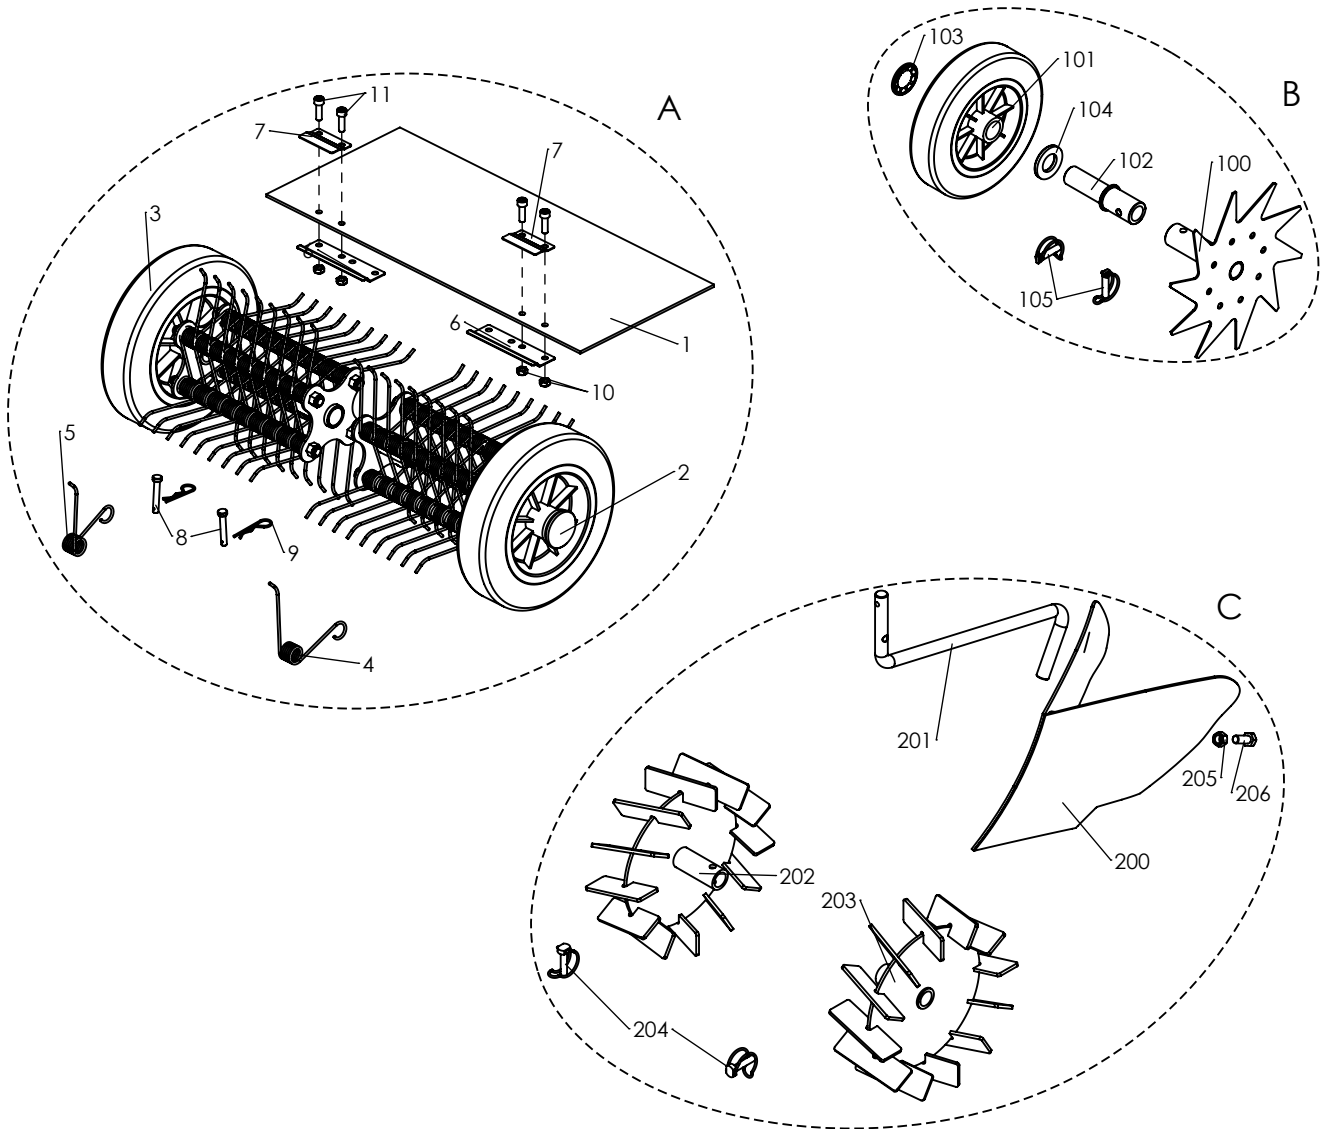

Pièces de rechange Spare parts list

ACCESSOIRES

*BUTTAGE
RIDGING*

*EMOUSSEUR
LAWN DETACHER*

*COUPE BORDURE
BORDER EDGER*

TILLENCE

Rep N°	Ref.	Désignation	Description	Qte
1	0341000096	TOILE C/C NAT 2 PLIS 470X200X3 EMOUSSEUR TILLENCE	SAFETY CANVAS LAWN DETACHER	1
2	0320030004	EMOUSSEUR GAUCHxMECABECHEx	LEFT DETHATCHER (MECAB/MB FUN/MBE/TILLENCE)	1
3	0320030003	EMOUSSEUR DROITxMECABECHEx	RIGHT DETHATCHER (MECAB/MB FUN/MBE/TILLENCE)	1
4	0305020013	RESS EMOUS MECAB GAUCHE MECAB-MBFUN	LEFT SPRING DETHATCHER	1
5	0305020012	RESS EMOUS MECAB DROIT MECAB-MBFUN	RIGHT SPRING DETHATCHER	1
6	0304000318	BRIDE INFERIEURE TOILE EMOUSSEUR TILLENCE	LOWER CLAMP	2
7	0304000317	BRIDE SUPERIEURE TOILE EMOUSSEUR TILLENCE		2
8	0302010040	AXE GOUPILLE 8 X 37 Z XC 38	PIN 8x37 Z	2
9	0301030001	GOUPILLE BETA 2 Z x 50	CLIP PIN BETA 2 Z	2
10	0300210602	ECROU FREIN M 6 Z DIN 985-8	BLOCKING NUT M 6 Z	4
11	0300020602	VIS CHC 6 X 20 Z	SCREW CHC M6x20z	4
100	8002060302	ETOILE CP BORDxMECABxNOIRx	BLACK EDGER TOOL	1
101	0309000015	ROUE 200 ALES 25 xNOIRx	BLACK WHEEL Ø200 BORE 25	1
102	0302030011	MOYEU ROUE CP BORDxMECABxZNCR3	WHEEL HUB EDGER	1
103	0300462501	RONDELLE STARLOCK DIA 25	STARLOCK WASHER Ø25	1
104	0300402501	RONDELLE 25X45X4 Z SERIE Z NFE 25513	WASHER 25x45x4 Z	1
105	0301010003	GOUPILLE CLIPS 32 X 8	CLIP PIN Ø8x32	2
200	8002011313	BUTTEUR KIT A090x xROUGEx	RED WELDED RIDGER	1
201	8002010312	ETANCON BUTTEUR MECAB xNOIRx	MECAB RIDGER LEG	1
202	8002011312	ROUE FER KIT BUTT. DROIT ROUGE	RED RIGHT IRON WHEEL	1
203	8002011311	ROUE FER KIT BUTT. GAUCH ROUGE	RED LEFT IRON WHEEL	1
204	0301010013	GOUPILLE CLIPS 8 x 36	CLIP PIN D8 x 36	2
205	0300201002	ECROU H.U. M 10 Z DIN 934	NUT HM 10Z	1
206	0300011008	VIS H 10 X25 Z DIN 933/8/8	SCREW H M10x25 Z	1