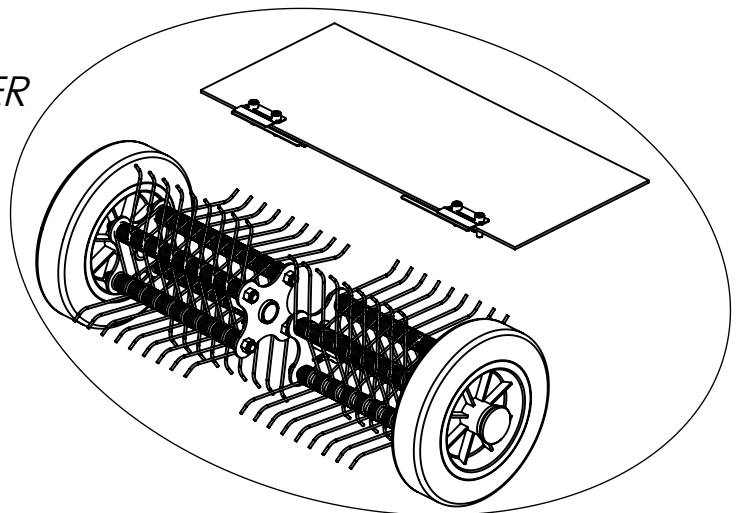

Pièces de rechange Spare parts list

ACCESSOIRES

*BUTTAGE
RIDGING*

*EMOUSSEUR
LAWN DETACHER*

*COUPE BORDURE
BORDER EDGER*

TILLENCE

Rep N°	Ref.	Désignation	Description	Qte
1	0341000096	TOILE C/C NAT 2 PLIS 470X200X3 EMOUSSEUR TILLENCE	SAFETY CANVAS LAWN DETACHER	1
2	0320030004	EMOUSSEUR GAUCHxMECABECHEx	LEFT DETHATCHER (MECAB/MB FUN/MBE/TILLENCE)	1
3	0320030003	EMOUSSEUR DROITxMECABECHEx	RIGHT DETHATCHER (MECAB/MB FUN/MBE/TILLENCE)	1
4	0305020013	RESS EMOUS MECAB GAUCHE MECAB-MBFUN	LEFT SPRING DETHATCHER	1
5	0305020012	RESS EMOUS MECAB DROIT MECAB-MBFUN	RIGHT SPRING DETHATCHER	1
6	0304000318	BRIDE INFERIEURE TOILE EMOUSSEUR TILLENCE	LOWER CLAMP	2
7	0304000317	BRIDE SUPERIEURE TOILE EMOUSSEUR TILLENCE		2
8	0302010040	AXE GOUPILLE 8 X 37 Z XC 38	PIN 8x37 Z	2
9	0301030001	GOUPILLE BETA 2 Z x 50	CLIP PIN BETA 2 Z	2
10	0300210602	ECROU FREIN M 6 Z DIN 985-8	BLOCKING NUT M 6 Z	4
11	0300020602	VIS CHC 6 X 20 Z	SCREW CHC M6x20z	4
100	8002060302	ETOILE CP BORDxMECABxNOIRx	BLACK EDGER TOOL	1
101	0309000015	ROUE 200 ALES 25 xNOIRx	BLACK WHEEL Ø200 BORE 25	1
102	0302030011	MOYEU ROUE CP BORDxMECABxZNCR3	WHEEL HUB EDGER	1
103	0300462501	RONDELLE STARLOCK DIA 25	STARLOCK WASHER Ø25	1
104	0300402501	RONDELLE 25X45X4 Z SERIE Z NFE 25513	WASHER 25x45x4 Z	1
105	0301010003	GOUPILLE CLIPS 32 X 8	CLIP PIN Ø8x32	2
200	8002011313	BUTTEUR KIT A090x xROUGEx	RED WELDED RIDGER	1
201	8002010312	ETANCON BUTTEUR MECAB xNOIRx	MECAB RIDGER LEG	1
202	8002011312	ROUE FER KIT BUTT. DROIT ROUGE	RED RIGHT IRON WHEEL	1
203	8002011311	ROUE FER KIT BUTT. GAUCH ROUGE	RED LEFT IRON WHEEL	1
204	0301010013	GOUPILLE CLIPS 8 x 36	CLIP PIN D8 x 36	2
205	0300201002	ECROU H.U. M 10 Z DIN 934	NUT HM 10Z	1
206	0300011008	VIS H 10 X25 Z DIN 933/8/8	SCREW H M10x25 Z	1