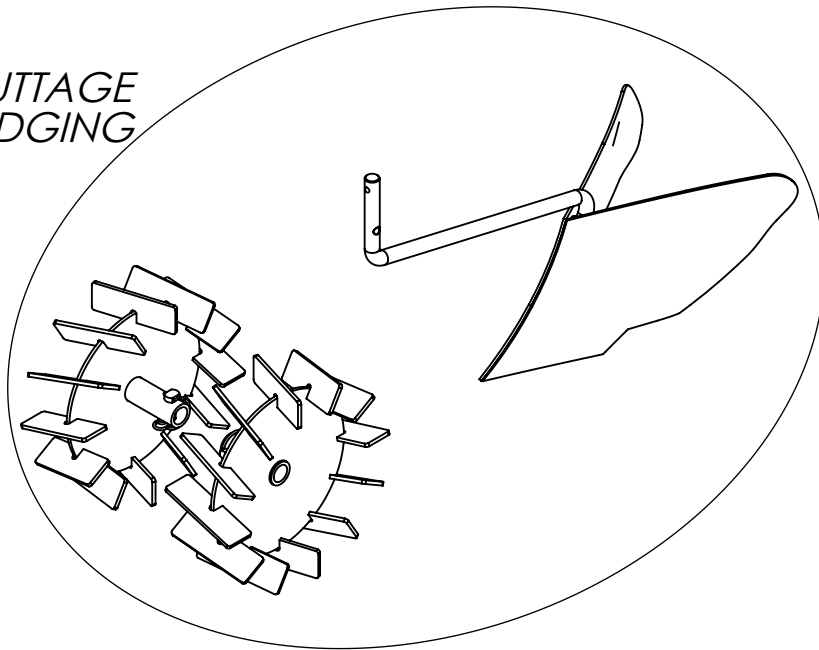

Pièces de rechange Spare parts list

ACCESSOIRES

*BUTTAGE
RIDGING*

*EMOUSSEUR
LAWN DETACHER*

*COUPE BORDURE
BORDER EDGER*

TILLENCE

Rep N°	Ref.	Désignation	Description	Qte
1	0341000096	TOILE C/C NAT 2 PLIS 470X200X3 EMOUSSEUR TILLENCE	SAFETY CANVAS LAWN DETACHER	1
2	0320030004	EMOUSSEUR GAUCHxMECABECHEx	LEFT DETHATCHER (MECAB/MB FUN/MBE/TILLENCE)	1
3	0320030003	EMOUSSEUR DROITxMECABECHEx	RIGHT DETHATCHER (MECAB/MB FUN/MBE/TILLENCE)	1
4	0305020013	RESS EMOUS MECAB GAUCHE MECAB-MBFUN	LEFT SPRING DETHATCHER	1
5	0305020012	RESS EMOUS MECAB DROIT MECAB-MBFUN	RIGHT SPRING DETHATCHER	1
6	0304000318	BRIDE INFERIEURE TOILE EMOUSSEUR TILLENCE	LOWER CLAMP	2
7	0304000317	BRIDE SUPERIEURE TOILE EMOUSSEUR TILLENCE		2
8	0302010040	AXE GOUPILLE 8 X 37 Z XC 38	PIN 8x37 Z	2
9	0301030001	GOUPILLE BETA 2 Z x 50	CLIP PIN BETA 2 Z	2
10	0300210602	ECROU FREIN M 6 Z DIN 985-8	BLOCKING NUT M 6 Z	4
11	0300020602	VIS CHC 6 X 20 Z	SCREW CHC M6x20z	4
100	8002060302	ETOILE CP BORDxMECABxNOIRx	BLACK EDGER TOOL	1
101	0309000015	ROUE 200 ALES 25 xNOIRx	BLACK WHEEL Ø200 BORE 25	1
102	0302030011	MOYEU ROUE CP BORDxMECABxZNCR3	WHEEL HUB EDGER	1
103	0300462501	RONDELLE STARLOCK DIA 25	STARLOCK WASHER Ø25	1
104	0300402501	RONDELLE 25X45X4 Z SERIE Z NFE 25513	WASHER 25x45x4 Z	1
105	0301010003	GOUPILLE CLIPS 32 X 8	CLIP PIN Ø8x32	2
200	8002011313	BUTTEUR KIT A090x xROUGEx	RED WELDED RIDGER	1
201	8002010312	ETANCON BUTTEUR MECAB xNOIRx	MECAB RIDGER LEG	1
202	8002011312	ROUE FER KIT BUTT. DROIT ROUGE	RED RIGHT IRON WHEEL	1
203	8002011311	ROUE FER KIT BUTT. GAUCH ROUGE	RED LEFT IRON WHEEL	1
204	0301010013	GOUPILLE CLIPS 8 x 36	CLIP PIN D8 x 36	2
205	0300201002	ECROU H.U. M 10 Z DIN 934	NUT HM 10Z	1
206	0300011008	VIS H 10 X25 Z DIN 933/8/8	SCREW H M10x25 Z	1