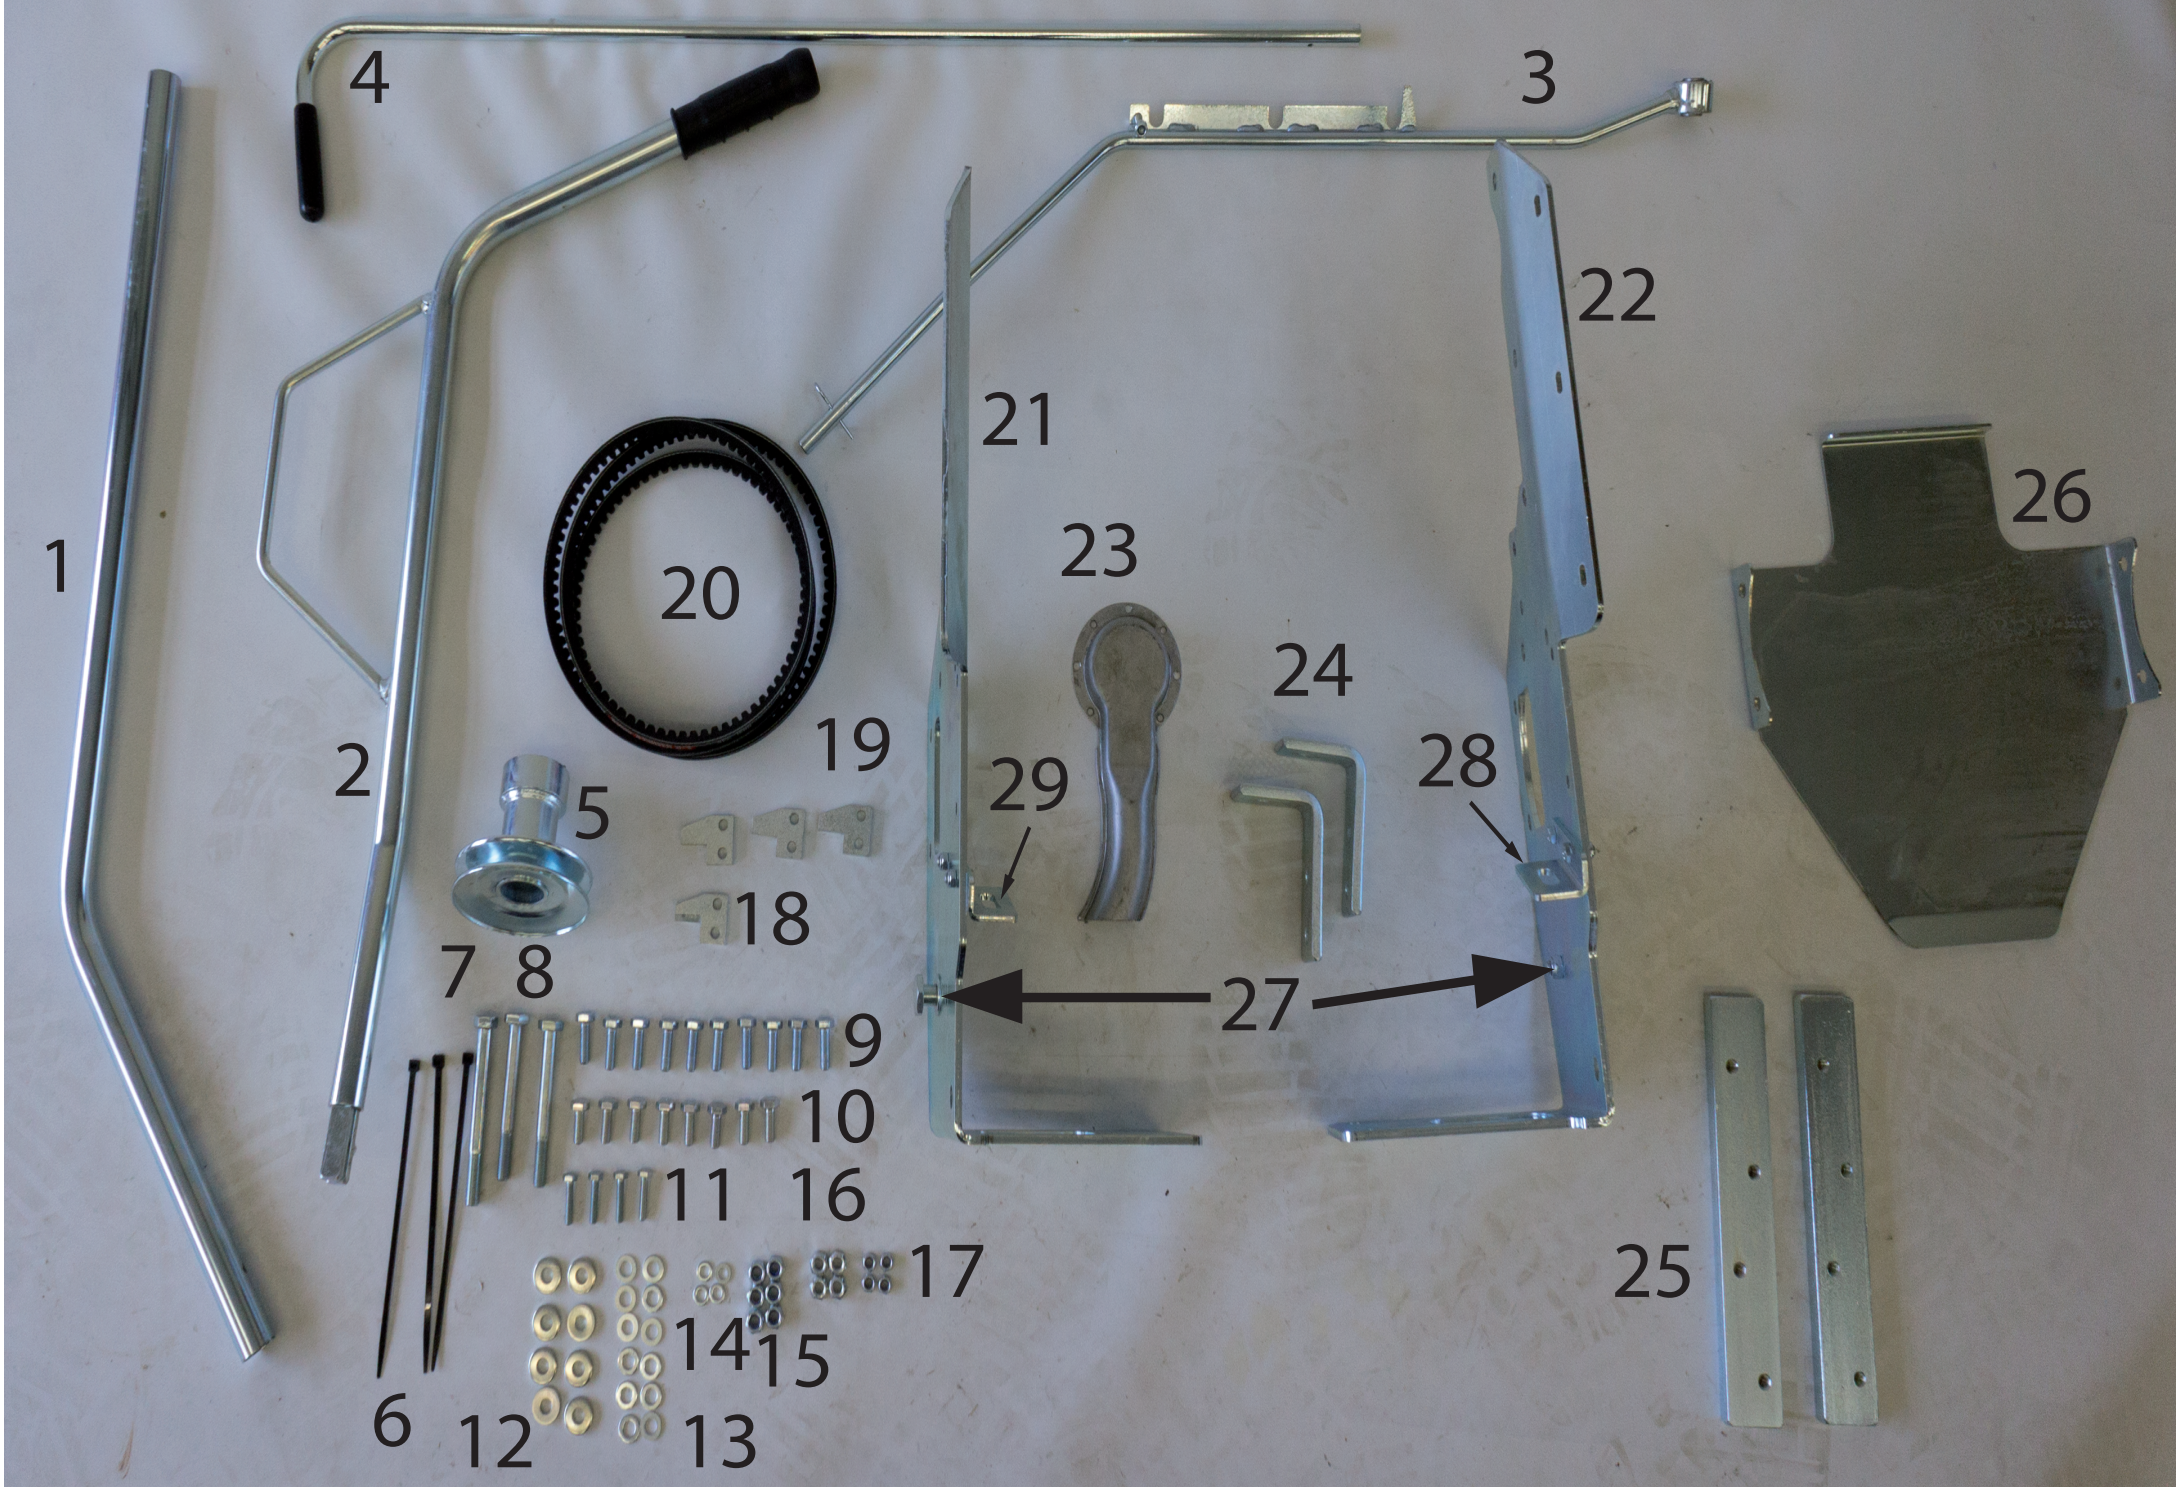

# Ersatzteilliste Anbaurahmen mit und ohne Antriebssatz 70033320 für HT92

1	1X Heberohr unten	Artikel Nummer	4DM-F362
2	1X Heberohr oben	Artikel Nummer	FKT-284
3	1X Schwekrohr	Artikel Nummer	FKT-287
4	1X Schwenkstütze	Artikel Nummer	4AZ-122
5	1X Keilriemenscheibe	Artikel Nummer	4AZ-A96Z
6	3X Kabelband	Artikel Nummer	4HJ-B08
7	1X Zollschraube 7/16 x 4 UNF	Artikel Nummer	4HO-M85
8	2X Schraube Din 931 M10X90	Artikel Nummer	4HO-C78Z
9	10X Schraube Din 933 M8X25	Artikel Nummer	4HO-A15Z
10	8X Schraube Din 933 M8X20	Artikel Nummer	4HO-A14Z
11	4X Schraube Din 933 M6X25	Artikel Nummer	4HO-A10Z
12	8X Scheibe dick 20,5X8,5X9	Artikel Nummer	4HW-DO8Z
13	12X Unterlegscheibe Din 125 M8	Artikel Nummer	4HW-A08Z
14	4X Scheibe Din 125 M6	Artikel Nummer	4HW-A06Z
15	6X Sich. Mutter Kunststoffring Din 985 M8	Artikel Nummer	4HR-C08Z
16	4X Sich. Mutter Ganzmetall Din 6925 M8	Artikel Nummer	4HR-D08Z
17	6X Sich. Mutter Kunststoffring Din 985 M6	Artikel Nummer	4HR-C06Z
18	2X Haubenanschlag	Artikel Nummer	4DA-I31Z
19	1X Haubenanschlag abgeflacht rechts	Artikel Nummer	4DAI32Z
19	1X Haubenanschlag abgeflacht links	Artikel Nummer	4DAI33Z
20	1X Keilriemen	Artikel Nummer	4HB-Y51S
21	1X Anbaurahmen rechts	Artikel Nummer	4DA-H232Z
22	1X Anbaurahmen links	Artikel Nummer	4DA-H231Z
23	1X Rüssel Deflektor	Artikel Nummer	4ICC-B78
24	2X Haltewinkel	Artikel Nummer	4DD-R02Z
25	2X Versatzleiste	Artikel Nummer	4DD-Q03Z
26	1X Unterschutz	Artikel Nummer	4DA-D89Z
27	2X Schnellverschlusschraube M8	Artikel Nummer	4DS-C03Z
27	2X Schnellverschlusschraube M10	Artikel Nummer	4DS-C04Z
28	1X Haubenhalter links	Artikel Nummer	4DA-891Z
29	1X Haubenhalter rechts	Artikel Nummer	4DA-892Z