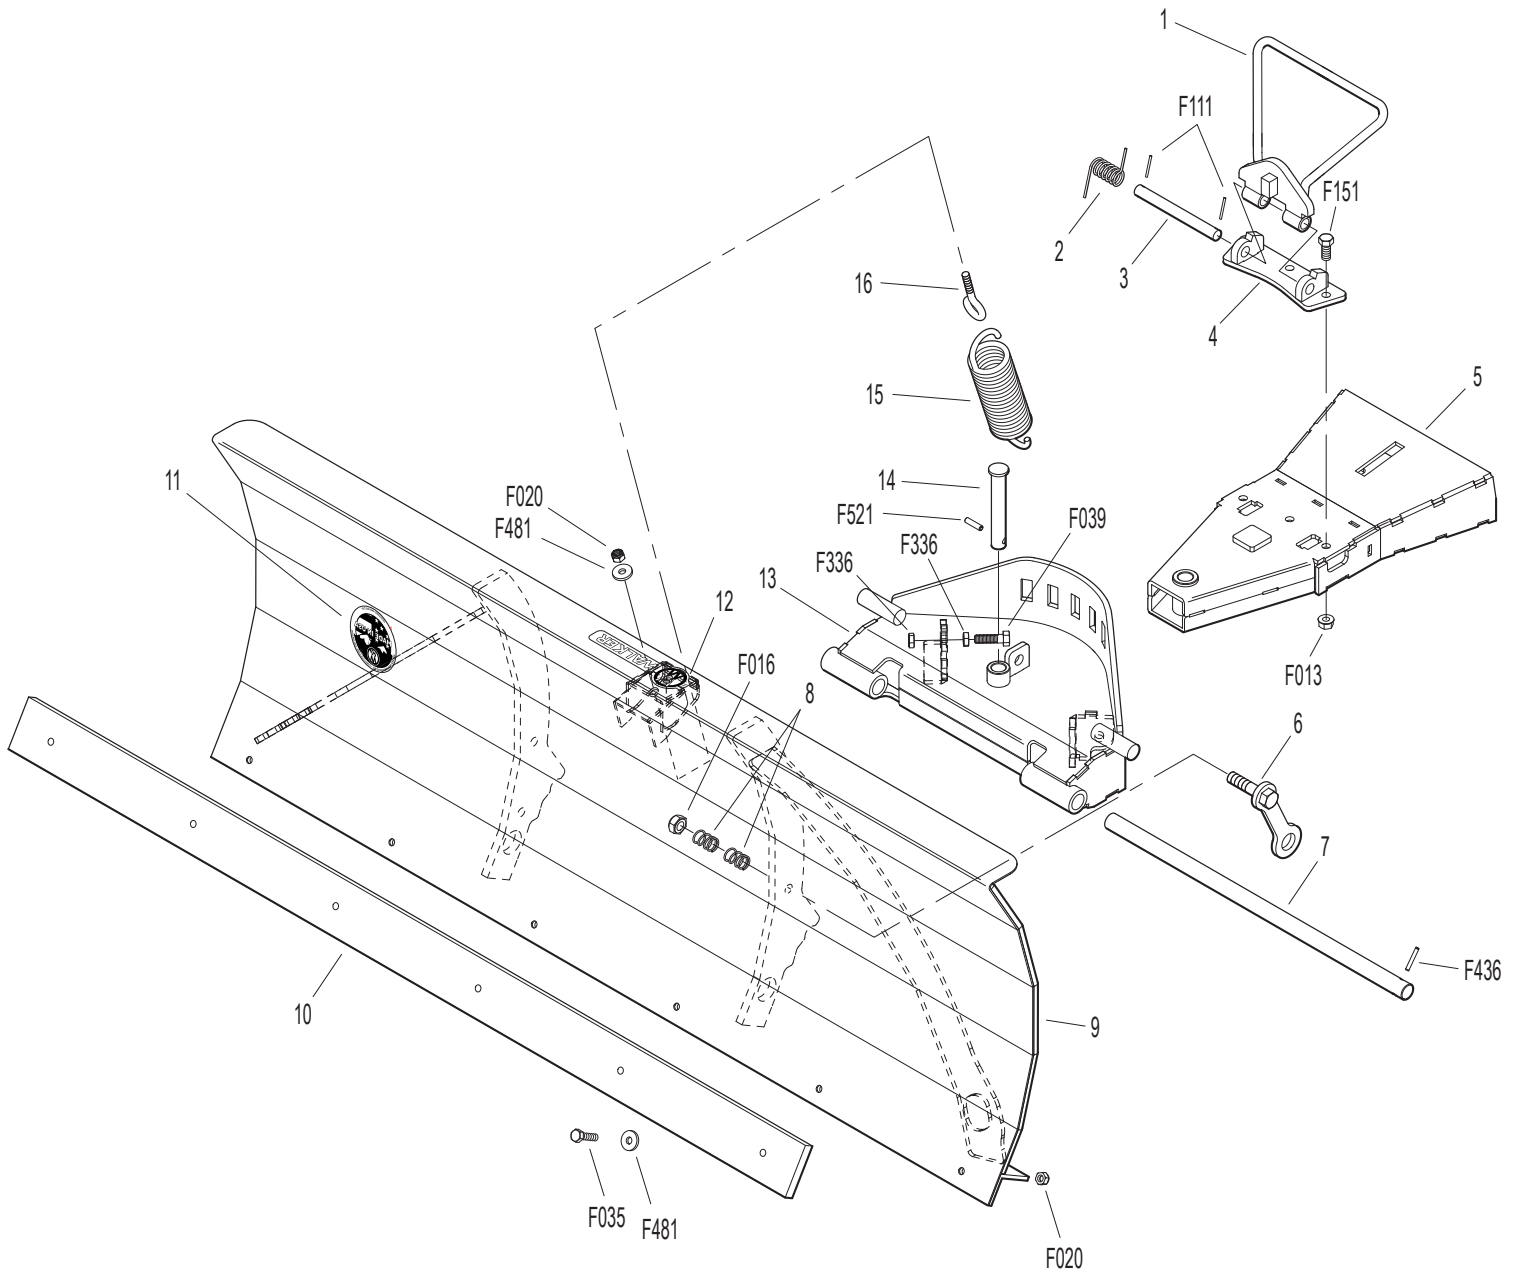

WALKER

Bebilderte
Ersatzteilliste
Räumschild
DB6660

Inhalt

Räumschild 48“ DB6660	3
ET-Nummern	4

Räumschild 48" DB6660

ET-Nummern

Pos.	Artikelnr.	Beschreibung	Anzahl	Anmerkung
1	W6624-4	Fußauslöser	1	
2	W6624-12	Torsionsfeder	1	
3	W6624-14	Drehpunktvelle 4-7/8	1	
4	W6624-9	Halter für Fußauslöser	1	
5	W6624-23	Anhänge Adapter	1	
6	W6624-5	Abbrechsicherung	1	
7	W6624-10	Drehpunktvelle	1	
8	W8401-2	Feder für Sperrarm	2	
9	W6624-20	Räumschild inkl. 11&12	1	
10	W6624-17	Schürfleiste 48"	1	
11	W5856-1	Aufkleber Made in USA	1	
12	W5809-2	Aufkleber Walker Logo	1	
13	W6624-3	Aufnahme für Räumschild	1	
14	W6624-11	Sicherungsstift	1	
15	W6624-13	Zugfeder	1	
16	W6624-19	Augenschraube 5/16-18x2	1	
F013	WF013	3/8-16 Whiz Lock Sicherheitsmutter	3	
F016	WF016	1/2-13 Sicherungsmutter	1	
F020	WF020	5/16-18 Sicherungsmutter mit Nyloneinsatz	7	
F035	WF035	5/16-18x1-1/4 Sechskantschraube	6	
F039	WF039	3/8-16x1-1/4 Sechskantschraube	2	
F111	WF111	1/8x3/4 Splint	2	
F151	WF151	3/8-16x7/8 Sechskantschraube	3	
F336	WF336	3/8-16 Mutter (schmale Ausführung)	4	
F436	WF436	3/16x1-1/8 Hohlspannstift	1	
F481	WF481	Scheibe 5/16x7/8x.125	7	
F521	WF521	Hohlspannstift 1/4 x 1	1	